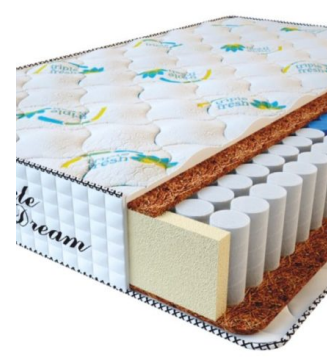

**МАТРАС PREMIUM LIFE  
(190 CM \* 90 CM \* 27 CM)**

Анатомический матрас  
Premium Life

**Цена:** \$ 185  
[Матрасы, Мебель, Мебель для спальни](#)  
**Height (cm) / Высота (см):** 27  
**Length (cm) / Длина (см):** 190  
**Width (cm) / Ширина (см):** 90  
**Weight (kg) / Вес (кг):** 17

**МАТРАС PREMIUM KOKOS  
(200 CM \* 90 CM \* 28 CM)**

Анатомический матрас  
Premium Kokos

**Цена:** \$ 168  
[Матрасы, Мебель, Мебель для спальни](#)  
**Height (cm) / Высота (см):** 28  
**Length (cm) / Длина (см):** 200  
**Width (cm) / Ширина (см):** 90  
**Weight (kg) / Вес (кг):** 18