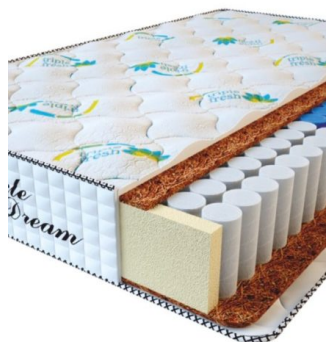

**МАТРАС PREMIUM KOKOS  
(200 CM \* 90 CM \* 28 CM)**

Анатомический матрас  
Premium Kokos

**Цена:** \$ 168  
[Матрасы, Мебель, Мебель для спальни](#)  
**Height (cm) / Высота (см):** 28  
**Length (cm) / Длина (см):** 200  
**Width (cm) / Ширина (см):** 90  
**Weight (kg) / Вес (кг):** 18

**МАТРАС PREMIUM KOKOS  
(200 CM \* 180 CM \* 28 CM)**

Анатомический матрас  
Premium Kokos

**Цена:** \$ 335  
[Матрасы, Мебель, Мебель для спальни](#)  
**Height (cm) / Высота (см):** 28  
**Length (cm) / Длина (см):** 200  
**Width (cm) / Ширина (см):** 180  
**Weight (kg) / Вес (кг):** 36