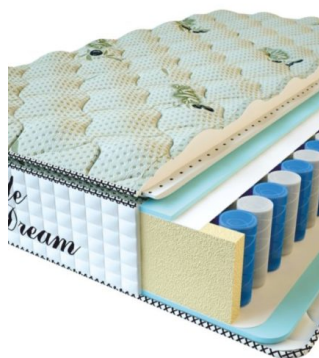

**МАТРАС PREMIUM LIFE
(200 CM * 160 CM * 27 CM)**

Анатомический матрас
Premium Life

Цена: $ 346
[Матрасы, Мебель, Мебель для спальни](#)
Height (cm) / Высота (см): 27
Length (cm) / Длина (см): 200
Width (cm) / Ширина (см): 160
Weight (kg) / Вес (кг): 32