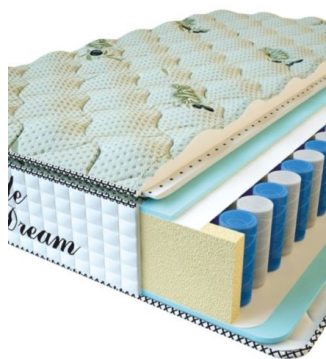

**МАТРАС PREMIUM LIFE
(190 CM * 90 CM * 27 CM)**

Анатомический матрас
Premium Life

Цена: $ 185
[Матрасы, Мебель, Мебель для спальни](#)
Height (cm) / Высота (см): 27
Length (cm) / Длина (см): 190
Width (cm) / Ширина (см): 90
Weight (kg) / Вес (кг): 17