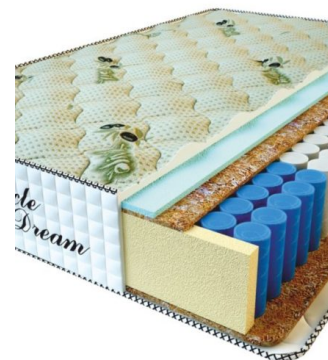

**MATPAC RELAX AMERICANO (190 CM \* 90 CM \* 28 CM)**

Анатомический матрас Relax Americano

Цена: \$ 177  
[Матрасы, Мебель, Мебель для спальни](#)  
 Height (cm) / Высота (см): 28  
 Length (cm) / Длина (см): 190  
 Width (cm) / Ширина (см): 90  
 Weight (kg) / Вес (кг): 17

**MATPAC PREMIUM LUX (200 CM \* 90 CM \* 25 CM)**

Анатомический матрас Premium Lux

Цена: \$ 141  
[Матрасы, Мебель, Мебель для спальни](#)  
 Height (cm) / Высота (см): 25  
 Length (cm) / Длина (см): 200  
 Width (cm) / Ширина (см): 90  
 Weight (kg) / Вес (кг): 18