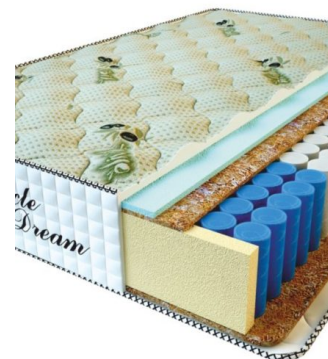

**MATPAC PREMIUM LUX (200 CM \* 160 CM \* 25 CM)**

Анатомический матрас Premium Lux

Цена: \$ 250  
[Матрасы, Мебель, Мебель для спальни](#)  
 Height (cm) / Высота (см): 25  
 Length (cm) / Длина (см): 200  
 Width (cm) / Ширина (см): 160  
 Weight (kg) / Вес (кг): 32

**MATPAC PREMIUM LUX (200 CM \* 150 CM \* 25 CM)**

Анатомический матрас Premium Lux

Цена: \$ 234  
[Матрасы, Мебель, Мебель для спальни](#)  
 Height (cm) / Высота (см): 25  
 Length (cm) / Длина (см): 200  
 Width (cm) / Ширина (см): 150  
 Weight (kg) / Вес (кг): 30

**MATPAC PREMIUM LUX (200 CM \* 120 CM \* 25 CM)**

Анатомический матрас Premium Lux

Цена: \$ 188  
[Матрасы, Мебель, Мебель для спальни](#)  
 Height (cm) / Высота (см): 25  
 Length (cm) / Длина (см): 200  
 Width (cm) / Ширина (см): 120  
 Weight (kg) / Вес (кг): 24