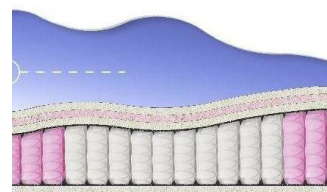

ABSOLUTE
ПРУЖИННЫЙ
МАТРАС

МАТРАС ABSOLUTE (200 CM * 180 CM * 26 CM)

Анатомический матрас
Absolute

Цена: $ 263
[Матрасы, Мебель, Мебель для спальни](#)
Height (cm) / Высота (см): 26
Length (cm) / Длина (см): 200
Width (cm) / Ширина (см): 180
Weight (kg) / Вес (кг): 36