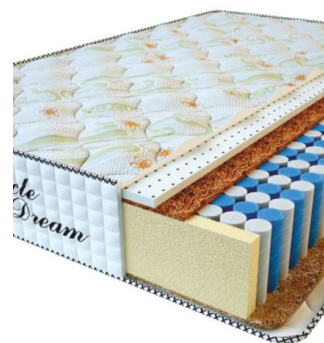

**МАТРАС PREMIUM AIR TOUCH (200 CM \* 180 CM \* 28 CM)**

Анатомический матрас Premium Air Touch

**Цена:** \$ 407  
[Матрасы, Мебель, Мебель для спальни](#)  
**Height (cm) / Высота (см):** 28  
**Length (cm) / Длина (см):** 200  
**Width (cm) / Ширина (см):** 180  
**Weight (kg) / Вес (кг):** 36

**МАТРАС PREMIUM AIR TOUCH (200 CM \* 160 CM \* 28 CM)**

Анатомический матрас Premium Air Touch

**Цена:** \$ 362  
[Матрасы, Мебель, Мебель для спальни](#)  
**Height (cm) / Высота (см):** 28  
**Length (cm) / Длина (см):** 200  
**Width (cm) / Ширина (см):** 160  
**Weight (kg) / Вес (кг):** 32