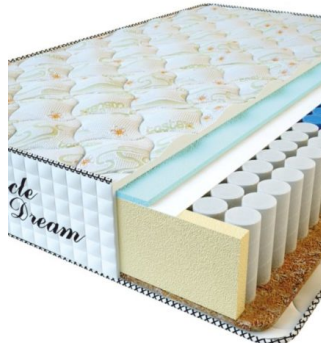

МАТРАС PREMIUM (200 CM * 90 CM * 25 CM)

Анатомический матрас Premium

Цена: $ 125
[Матрасы, Мебель, Мебель для спальни](#)
Height (cm) / Высота (см): 25
Length (cm) / Длина (см): 200
Width (cm) / Ширина (см): 90
Weight (kg) / Вес (кг): 18