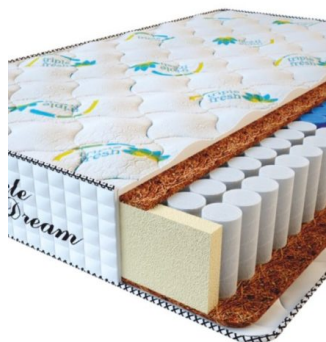

**МАТРАС PREMIUM KOKOS  
(200 CM \* 90 CM \* 28 CM)**

Анатомический матрас  
Premium Kokos

**Цена:** \$ 168  
[Матрасы, Мебель, Мебель для спальни](#)  
**Height (cm) / Высота (см):** 28  
**Length (cm) / Длина (см):** 200  
**Width (cm) / Ширина (см):** 90  
**Weight (kg) / Вес (кг):** 18

**МАТРАС PREMIUM KOKOS  
(200 CM \* 180 CM \* 28 CM)**

Анатомический матрас  
Premium Kokos

**Цена:** \$ 335  
[Матрасы, Мебель, Мебель для спальни](#)  
**Height (cm) / Высота (см):** 28  
**Length (cm) / Длина (см):** 200  
**Width (cm) / Ширина (см):** 180  
**Weight (kg) / Вес (кг):** 36

**МАТРАС PREMIUM KOKOS (200 CM \* 160 CM \* 28 CM)**

Анатомический матрас Premium Kokos

Цена: \$ 298  
[Матрасы, Мебель, Мебель для спальни](#)  
 Height (cm) / Высота (см): 28  
 Length (cm) / Длина (см): 200  
 Width (cm) / Ширина (см): 160  
 Weight (kg) / Вес (кг): 32