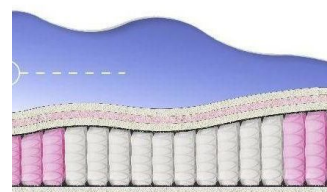

ABSOLUTE
ПРУЖИННЫЙ
МАТРАС

МАТРАС ABSOLUTE (190 CM * 90 CM * 26 CM)

Анатомический матрас
Absolute

Цена: $ 125
[Матрасы, Мебель, Мебель для спальни](#)
Height (cm) / Высота (см): 26
Length (cm) / Длина (см): 190
Width (cm) / Ширина (см): 90
Weight (kg) / Вес (кг): 17