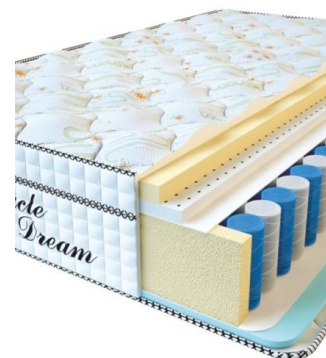

МАТРАС VISCO SPRING LATEX (200 CM * 150 CM * 34 CM)

Анатомический
беспружинный матрас Visco
Spring Latex

Цена: $ 384

[Матрасы](#), [Мебель](#), [Мебель для спальни](#)

Height (cm) / Высота (см): 34
Length (cm) / Длина (см): 200
Width (cm) / Ширина (см): 150
Weight (kg) / Вес (кг): 30