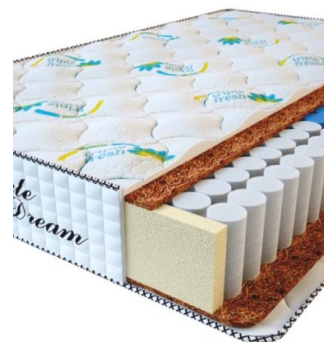

МАТРАС PREMIUM KOKOS (190 CM * 90 CM * 28 CM)

Анатомический матрас Premium Kokos

Цена: $ 160

[Матрасы](#), [Мебель](#), [Мебель для спальни](#)

Height (cm) / Высота (см): 28
Length (cm) / Длина (см): 190
Width (cm) / Ширина (см): 90
Weight (kg) / Вес (кг): 17