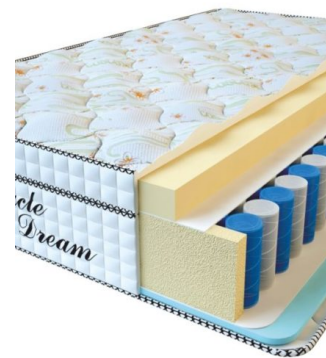

МАТРАС VISCO SPRING (200 CM * 180 CM * 30 CM)

Анатомический матрас Visco
Spring

Цена: $ 443

[Матрасы](#), [Мебель](#), [Мебель для спальни](#)

Height (cm) / Высота (см): 30
Length (cm) / Длина (см): 200
Width (cm) / Ширина (см): 180
Weight (kg) / Вес (кг): 36