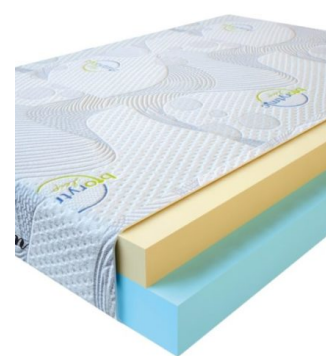

### МАТРАС VISCO SPRING (200 CM \* 120 CM \* 30 CM)

Анатомический матрас Visco Spring

Цена: \$ 296

[Матрасы, Мебель, Мебель для спальни](#)

Height (cm) / Высота (см): 30  
Length (cm) / Длина (см): 200  
Width (cm) / Ширина (см): 120  
Weight (kg) / Вес (кг): 24

### МАТРАС VISCO SPRING (190 CM \* 90 CM \* 30 CM)

Анатомический матрас Visco Spring

Цена: \$ 211

[Матрасы, Мебель, Мебель для спальни](#)

Height (cm) / Высота (см): 30  
Length (cm) / Длина (см): 190  
Width (cm) / Ширина (см): 90  
Weight (kg) / Вес (кг): 17

### МАТРАС VISCO LOVE (200 CM \* 90 CM \* 17 CM)

Анатомический матрас Visco Love

Цена: \$ 168

[Матрасы, Мебель, Мебель для спальни](#)

Height (cm) / Высота (см): 17  
Length (cm) / Длина (см): 200  
Width (cm) / Ширина (см): 90  
Weight (kg) / Вес (кг): 18