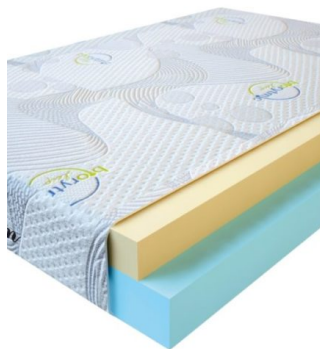

### МАТРАС VISCO LOVE (200 CM \* 180 CM \* 17 CM)

Анатомический матрас Visco Love

Цена: \$ 335

[Матрасы, Мебель, Мебель для спальни](#)

Height (cm) / Высота (см): 17  
Length (cm) / Длина (см): 200  
Width (cm) / Ширина (см): 180  
Weight (kg) / Вес (кг): 36

**МАТРАС VISCO LOVE  
(200 CM \* 160 CM \* 17  
CM)**

Анатомический матрас Visco  
Love

**Цена:** \$ 298

[Матрасы](#), [Мебель](#), [Мебель для спальни](#)

**Height (cm) / Высота (см):** 17  
**Length (cm) / Длина (см):** 200  
**Width (cm) / Ширина (см):** 160  
**Weight (kg) / Вес (кг):** 32

**МАТРАС VISCO LOVE  
(200 CM \* 150 CM \* 17  
CM)**

Анатомический матрас Visco  
Love

**Цена:** \$ 279

[Матрасы](#), [Мебель](#), [Мебель для спальни](#)

**Height (cm) / Высота (см):** 17  
**Length (cm) / Длина (см):** 200  
**Width (cm) / Ширина (см):** 150  
**Weight (kg) / Вес (кг):** 30