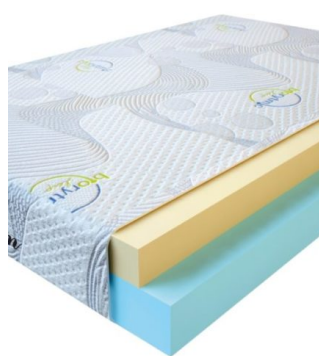

### МАТРАС VISCO SPRING (200 CM \* 150 CM \* 30 CM)

Анатомический матрас Visco Spring

Цена: \$ 369

[Матрасы, Мебель, Мебель для спальни](#)

Height (cm) / Высота (см): 30  
Length (cm) / Длина (см): 200  
Width (cm) / Ширина (см): 150  
Weight (kg) / Вес (кг): 30

### МАТРАС VISCO SPRING (200 CM \* 120 CM \* 30 CM)

Анатомический матрас Visco Spring

Цена: \$ 296

[Матрасы, Мебель, Мебель для спальни](#)

Height (cm) / Высота (см): 30  
Length (cm) / Длина (см): 200  
Width (cm) / Ширина (см): 120  
Weight (kg) / Вес (кг): 24

### МАТРАС VISCO SPRING (190 CM \* 90 CM \* 30 CM)

Анатомический матрас Visco Spring

Цена: \$ 211

[Матрасы, Мебель, Мебель для спальни](#)

Height (cm) / Высота (см): 30  
Length (cm) / Длина (см): 190  
Width (cm) / Ширина (см): 90  
Weight (kg) / Вес (кг): 17