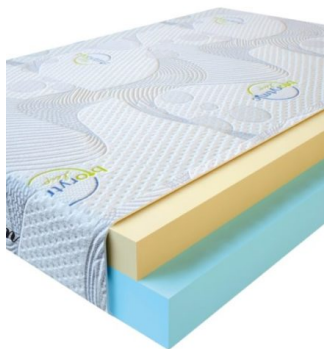

**МАТРАС VISCO LOVE
(200 CM * 150 CM * 17
CM)**

Анатомический матрас Visco
Love

Цена: $ 279

[Матрасы](#), [Мебель](#), [Мебель для спальни](#)

Height (cm) / Высота (см): 17
Length (cm) / Длина (см): 200
Width (cm) / Ширина (см): 150
Weight (kg) / Вес (кг): 30