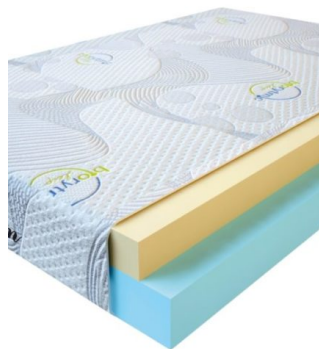

**МАТРАС VISCO LOVE  
(200 CM \* 180 CM \* 17 CM)**

Анатомический матрас Visco Love

Цена: \$ 335

[Матрасы, Мебель, Мебель для спальни](#)

Height (cm) / Высота (см): 17  
Length (cm) / Длина (см): 200  
Width (cm) / Ширина (см): 180  
Weight (kg) / Вес (кг): 36

**МАТРАС VISCO LOVE  
(200 CM \* 160 CM \* 17  
CM)**

Анатомический матрас Visco  
Love

**Цена:** \$ 298

[Матрасы, Мебель, Мебель для спальни](#)

**Height (cm) / Высота (см):** 17  
**Length (cm) / Длина (см):** 200  
**Width (cm) / Ширина (см):** 160  
**Weight (kg) / Вес (кг):** 32

**МАТРАС VISCO LOVE  
(200 CM \* 150 CM \* 17  
CM)**

Анатомический матрас Visco  
Love

**Цена:** \$ 279

[Матрасы, Мебель, Мебель для спальни](#)

**Height (cm) / Высота (см):** 17  
**Length (cm) / Длина (см):** 200  
**Width (cm) / Ширина (см):** 150  
**Weight (kg) / Вес (кг):** 30