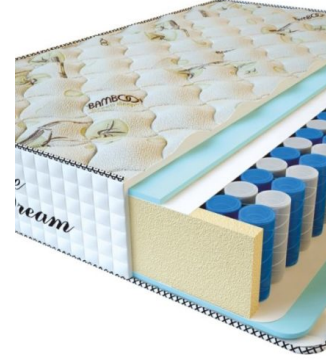

**МАТРАС PREMIUM DREAM (200 CM \* 120 CM \* 27 CM)**

Анатомический матрас Premium Dream

Цена: \$ 260

[Матрасы](#), [Мебель](#), [Мебель для спальни](#)

Height (cm) / Высота (см): 27  
Length (cm) / Длина (см): 200  
Width (cm) / Ширина (см): 120  
Weight (kg) / Вес (кг): 24

**МАТРАС PREMIUM DREAM (190 CM \* 90 CM \* 27 CM)**

Анатомический матрас Premium Dream

Цена: \$ 185

[Матрасы](#), [Мебель](#), [Мебель для спальни](#)

Height (cm) / Высота (см): 27  
Length (cm) / Длина (см): 190  
Width (cm) / Ширина (см): 90  
Weight (kg) / Вес (кг): 17

**МАТРАС PREMIUM ALTERNATIVE (200 CM \* 90 CM \* 24 CM)**

Анатомический матрас Premium Alternative

Цена: \$ 117

[Матрасы](#), [Мебель](#), [Мебель для спальни](#)

Height (cm) / Высота (см): 24  
Length (cm) / Длина (см): 200  
Width (cm) / Ширина (см): 90  
Weight (kg) / Вес (кг): 18