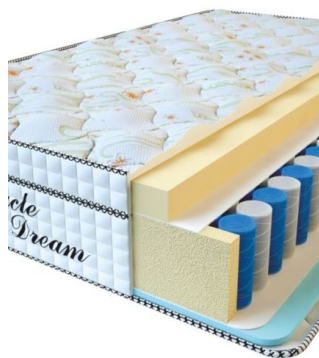

## МАТРАСЫ

**МАТРАС VISCO SPRING  
(200 CM \* 90 CM \* 30 CM)**

Анатомический матрас Visco Spring

Цена: \$ 222

[Матрасы, Мебель, Мебель для спальни](#)

Height (cm) / Высота (см): 30  
Length (cm) / Длина (см): 200  
Width (cm) / Ширина (см): 90  
Weight (kg) / Вес (кг): 18

**МАТРАС VISCO SPRING  
(200 CM \* 180 CM \* 30 CM)**

Анатомический матрас Visco Spring

Цена: \$ 443

[Матрасы, Мебель, Мебель для спальни](#)

Height (cm) / Высота (см): 30  
Length (cm) / Длина (см): 200  
Width (cm) / Ширина (см): 180  
Weight (kg) / Вес (кг): 36