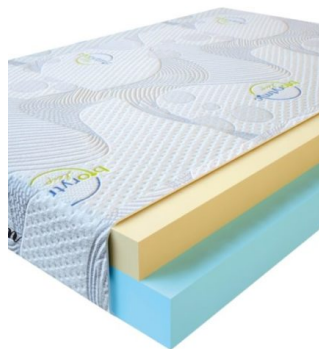

**МАТРАС VISCO LOVE  
(200 CM \* 180 CM \* 17 CM)**

Анатомический матрас Visco Love

Цена: \$ 335

[Матрасы, Мебель, Мебель для спальни](#)

Height (cm) / Высота (см): 17  
Length (cm) / Длина (см): 200  
Width (cm) / Ширина (см): 180  
Weight (kg) / Вес (кг): 36

**МАТРАС VISCO LOVE  
(200 CM \* 160 CM \* 17  
CM)**

Анатомический матрас Visco  
Love

Цена: \$ 298

[Матрасы](#), [Мебель](#), [Мебель для спальни](#)

Height (cm) / Высота (см): 17  
Length (cm) / Длина (см): 200  
Width (cm) / Ширина (см): 160  
Weight (kg) / Вес (кг): 32

**МАТРАС VISCO LOVE  
(200 CM \* 150 CM \* 17  
CM)**

Анатомический матрас Visco  
Love

Цена: \$ 279

[Матрасы](#), [Мебель](#), [Мебель для спальни](#)

Height (cm) / Высота (см): 17  
Length (cm) / Длина (см): 200  
Width (cm) / Ширина (см): 150  
Weight (kg) / Вес (кг): 30