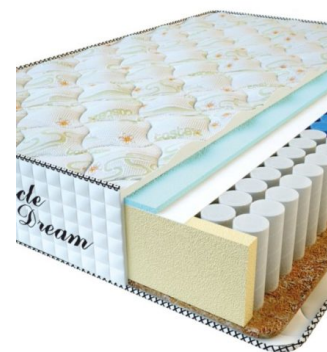

МАТРАС PREMIUM (200 CM * 180 CM * 25 CM)

Анатомический матрас Premium

Цена: $ 245

[Матрасы, Мебель, Мебель для спальни](#)

Height (cm) / Высота (см): 25

Length (cm) / Длина (см): 200

Width (cm) / Ширина (см): 180

Weight (kg) / Вес (кг): 36