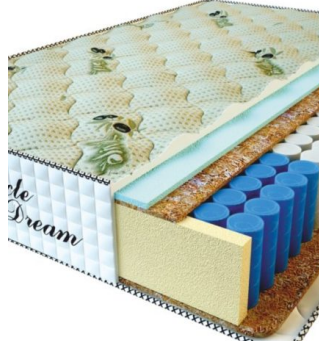

**MATPAC PREMIUM LUX
(200 CM * 90 CM * 25
CM)**

Анатомический матрас
Premium Lux

Цена: $ 141

[Матрасы](#), [Мебель](#), [Мебель для спальни](#)

Height (cm) / Высота (см): 25
Length (cm) / Длина (см): 200
Width (cm) / Ширина (см): 90
Weight (kg) / Вес (кг): 18