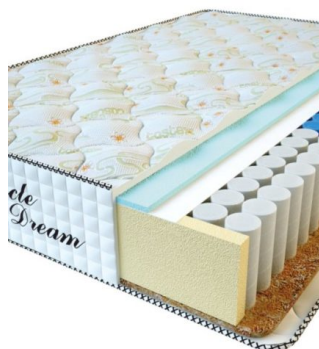

МАТРАС PREMIUM (200 CM * 120 CM * 25 CM)

Анатомический матрас Premium

Цена: $ 164

[Матрасы, Мебель, Мебель для спальни](#)

Height (cm) / Высота (см): 25

Length (cm) / Длина (см): 200

Width (cm) / Ширина (см): 120

Weight (kg) / Вес (кг): 24