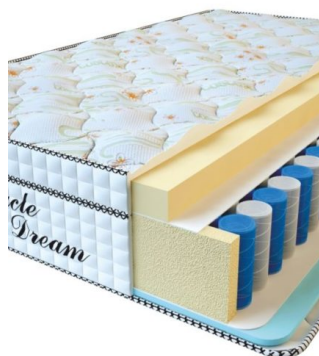

### МАТРАС VISCO SPRING (200 CM \* 90 CM \* 30 CM)

Анатомический матрас Visco Spring

Цена: \$ 222

[Матрасы, Мебель, Мебель для спальни](#)

Height (cm) / Высота (см): 30  
Length (cm) / Длина (см): 200  
Width (cm) / Ширина (см): 90  
Weight (kg) / Вес (кг): 18

### МАТРАС VISCO SPRING (200 CM \* 180 CM \* 30 CM)

Анатомический матрас Visco Spring

Цена: \$ 443

[Матрасы, Мебель, Мебель для спальни](#)

Height (cm) / Высота (см): 30  
Length (cm) / Длина (см): 200  
Width (cm) / Ширина (см): 180  
Weight (kg) / Вес (кг): 36