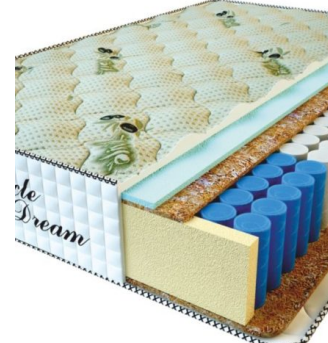

**MATPAC RELAX AMERICANO (190 CM \* 90 CM \* 28 CM)**

Анатомический матрас Relax Americano

Цена: \$ 177

[Матрасы](#), [Мебель](#), [Мебель для спальни](#)

Height (cm) / Высота (см): 28  
Length (cm) / Длина (см): 190  
Width (cm) / Ширина (см): 90  
Weight (kg) / Вес (кг): 17

**MATPAC PREMIUM LUX (200 CM \* 90 CM \* 25 CM)**

Анатомический матрас Premium Lux

Цена: \$ 141

[Матрасы](#), [Мебель](#), [Мебель для спальни](#)

Height (cm) / Высота (см): 25  
Length (cm) / Длина (см): 200  
Width (cm) / Ширина (см): 90  
Weight (kg) / Вес (кг): 18