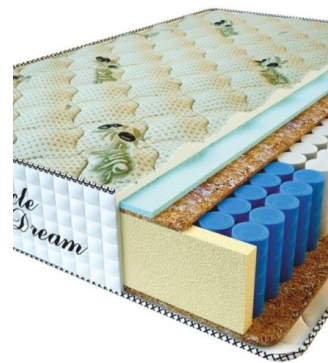

МАТРАС PREMIUM LUX
(190 CM * 90 CM * 25 CM)

Анатомический матрас
Premium Lux

Цена: $ 134
[Матрасы, Мебель, Мебель для спальни](#)
Height (cm) / Высота (см): 25
Length (cm) / Длина (см): 190
Width (cm) / Ширина (см): 90
Weight (kg) / Вес (кг): 17