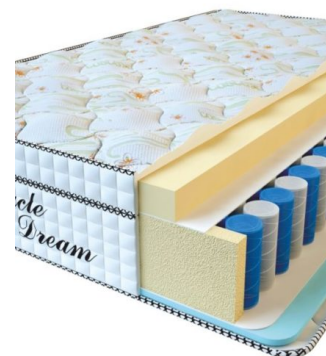

### МАТРАС VISCO SPRING (200 CM \* 180 CM \* 30 CM)

Анатомический матрас Visco Spring

Цена: \$ 443

[Матрасы, Мебель, Мебель для спальни](#)

Height (cm) / Высота (см): 30  
Length (cm) / Длина (см): 200  
Width (cm) / Ширина (см): 180  
Weight (kg) / Вес (кг): 36

### МАТРАС VISCO SPRING (200 CM \* 160 CM \* 30 CM)

Анатомический матрас Visco Spring

Цена: \$ 394

[Матрасы, Мебель, Мебель для спальни](#)

Height (cm) / Высота (см): 30  
Length (cm) / Длина (см): 200  
Width (cm) / Ширина (см): 160  
Weight (kg) / Вес (кг): 32