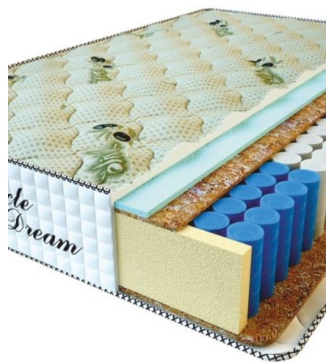

**MATPAC PREMIUM LUX (200 CM \* 90 CM \* 25 CM)**

Анатомический матрас Premium Lux

Цена: \$ 141

[Матрасы](#), [Мебель](#), [Мебель для спальни](#)

Height (cm) / Высота (см): 25  
Length (cm) / Длина (см): 200  
Width (cm) / Ширина (см): 90  
Weight (kg) / Вес (кг): 18

**MATPAC PREMIUM LUX (200 CM \* 180 CM \* 25 CM)**

Анатомический матрас Premium Lux

Цена: \$ 281

[Матрасы](#), [Мебель](#), [Мебель для спальни](#)

Height (cm) / Высота (см): 25  
Length (cm) / Длина (см): 200  
Width (cm) / Ширина (см): 180  
Weight (kg) / Вес (кг): 36