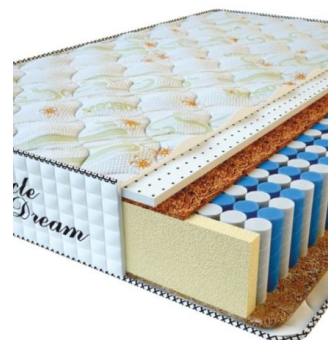

**MATPAC PREMIUM AIR
TOUCH (200 CM * 150 CM
* 28 CM)**

Анатомический матрас
Premium Air Touch

Цена: $ 339

[Матрасы](#), [Мебель](#), [Мебель для спальни](#)

Height (cm) / Высота (см): 28

Length (cm) / Длина (см): 200

Width (cm) / Ширина (см): 150

Weight (kg) / Вес (кг): 30