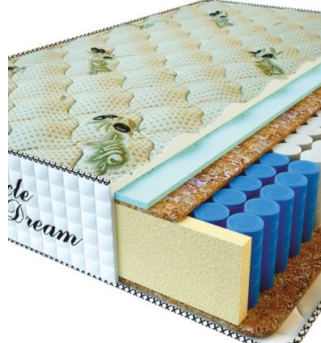

**MATPAC PREMIUM LUX
(200 CM * 90 CM * 25
CM)**

Анатомический матрас
Premium Lux

Цена: $ 141

[Матрасы](#), [Мебель](#), [Мебель для спальни](#)

Height (cm) / Высота (см): 25
Length (cm) / Длина (см): 200
Width (cm) / Ширина (см): 90
Weight (kg) / Вес (кг): 18