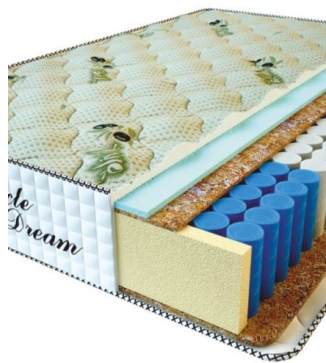

**MATPAC PREMIUM LUX (200 CM \* 180 CM \* 25 CM)**

Анатомический матрас Premium Lux

Цена: \$ 281

[Матрасы](#), [Мебель](#), [Мебель для спальни](#)

Height (cm) / Высота (см): 25  
Length (cm) / Длина (см): 200  
Width (cm) / Ширина (см): 180  
Weight (kg) / Вес (кг): 36

**МАТРАС PREMIUM LUX**  
(200 CM \* 160 CM \* 25 CM)

Анатомический матрас  
Premium Lux

Цена: \$ 250  
[Матрасы, Мебель, Мебель для спальни](#)  
 Height (cm) / Высота (см): 25  
 Length (cm) / Длина (см): 200  
 Width (cm) / Ширина (см): 160  
 Weight (kg) / Вес (кг): 32