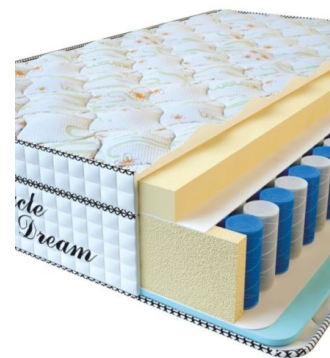

## МАТРАСЫ

**МАТРАС VISCO SPRING  
(200 CM \* 90 CM \* 30 CM)**

Анатомический матрас Visco Spring

Цена: \$ 222

[Матрасы, Мебель, Мебель для спальни](#)

Height (cm) / Высота (см): 30  
Length (cm) / Длина (см): 200  
Width (cm) / Ширина (см): 90  
Weight (kg) / Вес (кг): 18

**МАТРАС VISCO SPRING  
(200 CM \* 180 CM \* 30 CM)**

Анатомический матрас Visco Spring

Цена: \$ 443

[Матрасы, Мебель, Мебель для спальни](#)

Height (cm) / Высота (см): 30  
Length (cm) / Длина (см): 200  
Width (cm) / Ширина (см): 180  
Weight (kg) / Вес (кг): 36

**МАТРАС VISCO SPRING  
(200 CM \* 160 CM \* 30 CM)**

Анатомический матрас Visco Spring

Цена: \$ 394

[Матрасы, Мебель, Мебель для спальни](#)

Height (cm) / Высота (см): 30  
Length (cm) / Длина (см): 200  
Width (cm) / Ширина (см): 160  
Weight (kg) / Вес (кг): 32