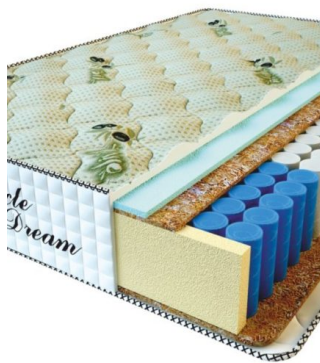

**МАТРАС PREMIUM LUX**  
(200 CM \* 160 CM \* 25 CM)

Анатомический матрас  
Premium Lux

Цена: \$ 250  
[Матрасы, Мебель, Мебель для спальни](#)  
 Height (cm) / Высота (см): 25  
 Length (cm) / Длина (см): 200  
 Width (cm) / Ширина (см): 160  
 Weight (kg) / Вес (кг): 32

**МАТРАС PREMIUM LUX**  
(200 CM \* 150 CM \* 25 CM)

Анатомический матрас  
Premium Lux

Цена: \$ 234  
[Матрасы, Мебель, Мебель для спальни](#)  
 Height (cm) / Высота (см): 25  
 Length (cm) / Длина (см): 200  
 Width (cm) / Ширина (см): 150  
 Weight (kg) / Вес (кг): 30