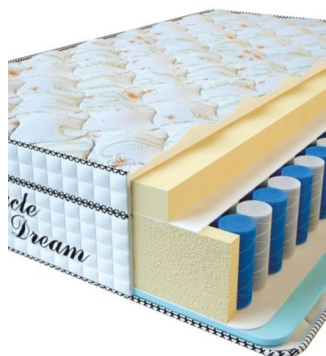

МЕБЕЛЬ ДЛЯ СПАЛЬНИ

МАТРАС VISCO SPRING (200 CM * 90 CM * 30 CM)

Анатомический матрас Visco Spring

Цена: $ 222

[Матрасы, Мебель, Мебель для спальни](#)

Height (cm) / Высота (см): 30
Length (cm) / Длина (см): 200
Width (cm) / Ширина (см): 90
Weight (kg) / Вес (кг): 18