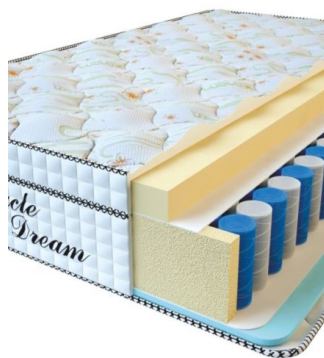

## МАТРАСЫ

**МАТРАС VISCO SPRING  
(200 CM \* 90 CM \* 30 CM)**

Анатомический матрас Visco Spring

Цена: \$ 222

[Матрасы, Мебель, Мебель для спальни](#)

Height (cm) / Высота (см): 30  
Length (cm) / Длина (см): 200  
Width (cm) / Ширина (см): 90  
Weight (kg) / Вес (кг): 18

**МАТРАС VISCO SPRING  
(200 CM \* 180 CM \* 30 CM)**

Анатомический матрас Visco Spring

Цена: \$ 443

[Матрасы, Мебель, Мебель для спальни](#)

Height (cm) / Высота (см): 30  
Length (cm) / Длина (см): 200  
Width (cm) / Ширина (см): 180  
Weight (kg) / Вес (кг): 36