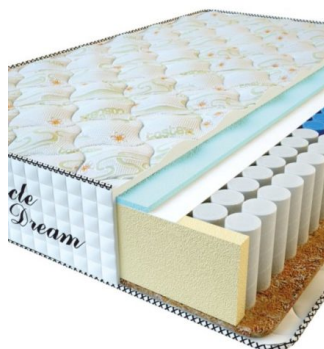

МАТРАС PREMIUM (200 CM * 150 CM * 25 CM)

Анатомический матрас Premium

Цена: $ 204

[Матрасы, Мебель, Мебель для спальни](#)

Height (cm) / Высота (см): 25

Length (cm) / Длина (см): 200

Width (cm) / Ширина (см): 150

Weight (kg) / Вес (кг): 30