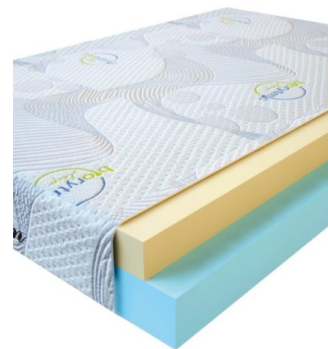

**МАТРАС VISCO LOVE
(190 CM * 90 CM * 17
CM)**

Анатомический матрас Visco
Love

Цена: $ 160

[Матрасы](#), [Мебель](#), [Мебель для спальни](#)

Height (cm) / Высота (см): 17
Length (cm) / Длина (см): 190
Width (cm) / Ширина (см): 90
Weight (kg) / Вес (кг): 17