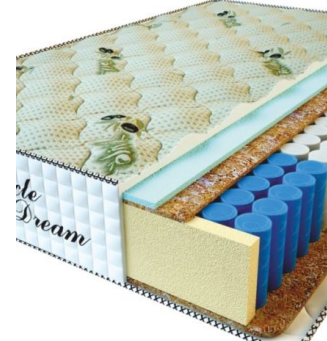

**MATPAC RELAX  
AMERICANO (190 CM \* 90  
CM \* 28 CM)**

Анатомический матрас Relax  
Americano

**Цена:** \$ 177

[Матрасы](#), [Мебель](#), [Мебель для спальни](#)

**Height (cm) / Высота (см):** 28  
**Length (cm) / Длина (см):** 190  
**Width (cm) / Ширина (см):** 90  
**Weight (kg) / Вес (кг):** 17

**MATPAC PREMIUM LUX  
(200 CM \* 90 CM \* 25  
CM)**

Анатомический матрас  
Premium Lux

**Цена:** \$ 141

[Матрасы](#), [Мебель](#), [Мебель для спальни](#)

**Height (cm) / Высота (см):** 25  
**Length (cm) / Длина (см):** 200  
**Width (cm) / Ширина (см):** 90  
**Weight (kg) / Вес (кг):** 18