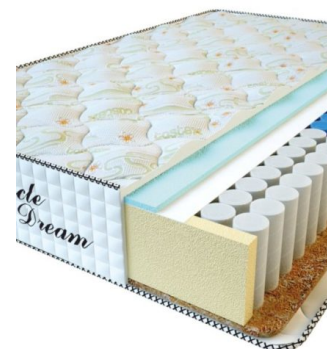

**МАТРАС PREMIUM (200 CM \* 160 CM \* 25 CM)**

Анатомический матрас Premium

Цена: \$ 218

[Матрасы, Мебель, Мебель для спальни](#)

Height (cm) / Высота (см): 25  
Length (cm) / Длина (см): 200  
Width (cm) / Ширина (см): 160  
Weight (kg) / Вес (кг): 32

**МАТРАС PREMIUM (200 CM \* 150 CM \* 25 CM)**

Анатомический матрас Premium

Цена: \$ 204

[Матрасы, Мебель, Мебель для спальни](#)

Height (cm) / Высота (см): 25  
Length (cm) / Длина (см): 200  
Width (cm) / Ширина (см): 150  
Weight (kg) / Вес (кг): 30

**МАТРАС PREMIUM (200 CM \* 120 CM \* 25 CM)**

Анатомический матрас Premium

Цена: \$ 164

[Матрасы, Мебель, Мебель для спальни](#)

Height (cm) / Высота (см): 25  
Length (cm) / Длина (см): 200  
Width (cm) / Ширина (см): 120  
Weight (kg) / Вес (кг): 24