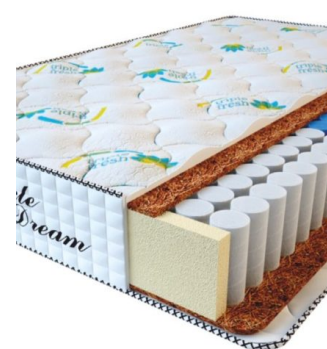

**МАТРАС PREMIUM LIFE  
(200 CM \* 120 CM \* 27  
CM)**

Анатомический матрас  
Premium Life

Цена: \$ 260

[Матрасы, Мебель, Мебель для спальни](#)

Height (cm) / Высота (см): 27  
Length (cm) / Длина (см): 200  
Width (cm) / Ширина (см): 120  
Weight (kg) / Вес (кг): 24

**МАТРАС PREMIUM LIFE  
(190 CM \* 90 CM \* 27 CM)**

Анатомический матрас  
Premium Life

Цена: \$ 185

[Матрасы, Мебель, Мебель для спальни](#)

Height (cm) / Высота (см): 27  
Length (cm) / Длина (см): 190  
Width (cm) / Ширина (см): 90  
Weight (kg) / Вес (кг): 17

**МАТРАС PREMIUM  
KOKOS (200 CM \* 90 CM \*  
28 CM)**

Анатомический матрас  
Premium Kokos

Цена: \$ 168

[Матрасы, Мебель, Мебель для спальни](#)

Height (cm) / Высота (см): 28  
Length (cm) / Длина (см): 200  
Width (cm) / Ширина (см): 90  
Weight (kg) / Вес (кг): 18