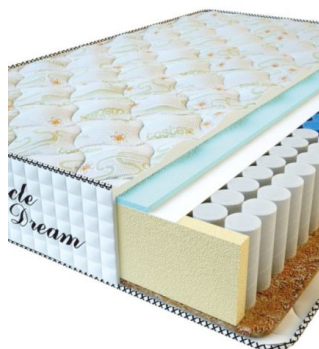

**МАТРАС PREMIUM (200 CM \* 180 CM \* 25 CM)**

Анатомический матрас Premium

Цена: \$ 245  
[Матрасы, Мебель, Мебель для спальни](#)  
 Height (cm) / Высота (см): 25  
 Length (cm) / Длина (см): 200  
 Width (cm) / Ширина (см): 180  
 Weight (kg) / Вес (кг): 36

**МАТРАС PREMIUM (200 CM \* 160 CM \* 25 CM)**

Анатомический матрас Premium

Цена: \$ 218  
[Матрасы, Мебель, Мебель для спальни](#)  
 Height (cm) / Высота (см): 25  
 Length (cm) / Длина (см): 200  
 Width (cm) / Ширина (см): 160  
 Weight (kg) / Вес (кг): 32

**МАТРАС PREMIUM (200 CM \* 150 CM \* 25 CM)**

Анатомический матрас Premium

Цена: \$ 204  
[Матрасы, Мебель, Мебель для спальни](#)  
 Height (cm) / Высота (см): 25  
 Length (cm) / Длина (см): 200  
 Width (cm) / Ширина (см): 150  
 Weight (kg) / Вес (кг): 30