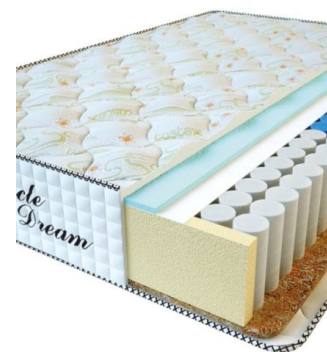

Анатомический матрас Premium Air Touch

Цена: \$ 272  
[Матрасы, Мебель, Мебель для спальни](#)  
 Height (cm) / Высота (см): 28  
 Length (cm) / Длина (см): 200  
 Width (cm) / Ширина (см): 120  
 Weight (kg) / Вес (кг): 24

**МАТРАС PREMIUM AIR TOUCH (190 CM \* 90 CM \* 28 CM)**

Анатомический матрас Premium Air Touch

Цена: \$ 194  
[Матрасы, Мебель, Мебель для спальни](#)  
 Height (cm) / Высота (см): 28  
 Length (cm) / Длина (см): 190  
 Width (cm) / Ширина (см): 90  
 Weight (kg) / Вес (кг): 17

**МАТРАС PREMIUM (200 CM \* 90 CM \* 25 CM)**

Анатомический матрас Premium

Цена: \$ 125  
[Матрасы, Мебель, Мебель для спальни](#)  
 Height (cm) / Высота (см): 25  
 Length (cm) / Длина (см): 200  
 Width (cm) / Ширина (см): 90  
 Weight (kg) / Вес (кг): 18