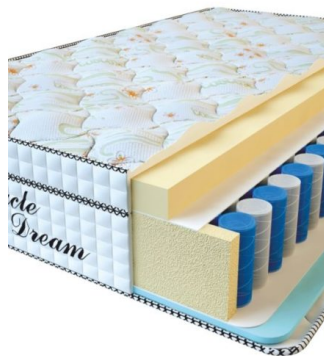

### МАТРАС VISCO SPRING (200 CM \* 160 CM \* 30 CM)

Анатомический матрас Visco Spring

Цена: \$ 394

[Матрасы, Мебель, Мебель для спальни](#)

Height (cm) / Высота (см): 30  
Length (cm) / Длина (см): 200  
Width (cm) / Ширина (см): 160  
Weight (kg) / Вес (кг): 32

### МАТРАС VISCO SPRING (200 CM \* 150 CM \* 30 CM)

Анатомический матрас Visco Spring

Цена: \$ 369

[Матрасы, Мебель, Мебель для спальни](#)

Height (cm) / Высота (см): 30  
Length (cm) / Длина (см): 200  
Width (cm) / Ширина (см): 150  
Weight (kg) / Вес (кг): 30

### МАТРАС VISCO SPRING (200 CM \* 120 CM \* 30 CM)

Анатомический матрас Visco Spring

Цена: \$ 296

[Матрасы, Мебель, Мебель для спальни](#)

Height (cm) / Высота (см): 30  
Length (cm) / Длина (см): 200  
Width (cm) / Ширина (см): 120  
Weight (kg) / Вес (кг): 24