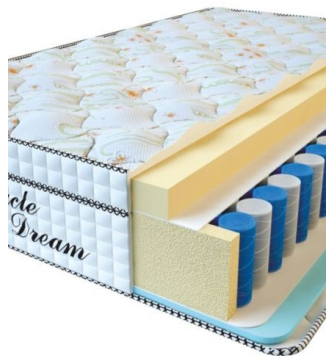

### МАТРАС VISCO SPRING (200 CM \* 180 CM \* 30 CM)

Анатомический матрас Visco Spring

Цена: \$ 443

[Матрасы, Мебель, Мебель для спальни](#)

Height (cm) / Высота (см): 30  
Length (cm) / Длина (см): 200  
Width (cm) / Ширина (см): 180  
Weight (kg) / Вес (кг): 36

### МАТРАС VISCO SPRING (200 CM \* 160 CM \* 30 CM)

Анатомический матрас Visco Spring

Цена: \$ 394

[Матрасы, Мебель, Мебель для спальни](#)

Height (cm) / Высота (см): 30  
Length (cm) / Длина (см): 200  
Width (cm) / Ширина (см): 160  
Weight (kg) / Вес (кг): 32

### МАТРАС VISCO SPRING (200 CM \* 150 CM \* 30 CM)

Анатомический матрас Visco Spring

Цена: \$ 369

[Матрасы, Мебель, Мебель для спальни](#)

Height (cm) / Высота (см): 30  
Length (cm) / Длина (см): 200  
Width (cm) / Ширина (см): 150  
Weight (kg) / Вес (кг): 30