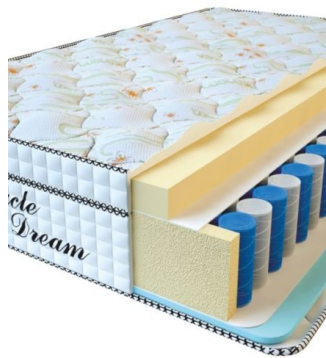

**МАТРАС VISCO SPRING  
(200 CM \* 180 CM \* 30 CM)**

Анатомический матрас Visco Spring

Цена: \$ 443

[Матрасы, Мебель, Мебель для спальни](#)

Height (cm) / Высота (см): 30  
Length (cm) / Длина (см): 200  
Width (cm) / Ширина (см): 180  
Weight (kg) / Вес (кг): 36

**МАТРАС VISCO SPRING  
(200 CM \* 160 CM \* 30 CM)**

Анатомический матрас Visco Spring

Цена: \$ 394

[Матрасы, Мебель, Мебель для спальни](#)

Height (cm) / Высота (см): 30  
Length (cm) / Длина (см): 200  
Width (cm) / Ширина (см): 160  
Weight (kg) / Вес (кг): 32

**МАТРАС VISCO SPRING  
(200 CM \* 150 CM \* 30 CM)**

Анатомический матрас Visco Spring

Цена: \$ 369

[Матрасы, Мебель, Мебель для спальни](#)

Height (cm) / Высота (см): 30  
Length (cm) / Длина (см): 200  
Width (cm) / Ширина (см): 150  
Weight (kg) / Вес (кг): 30