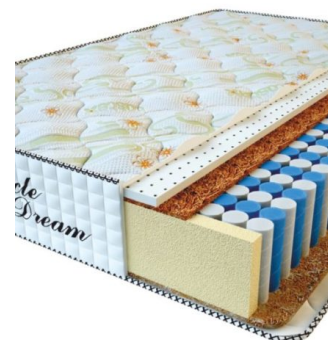

**MATPAC PREMIUM AIR  
TOUCH (200 CM \* 180 CM  
\* 28 CM)**

Анатомический матрас  
Premium Air Touch

**Цена:** \$ 407

[Матрасы](#), [Мебель](#), [Мебель для спальни](#)

**Height (cm) / Высота (см):** 28  
**Length (cm) / Длина (см):** 200  
**Width (cm) / Ширина (см):** 180  
**Weight (kg) / Вес (кг):** 36

**MATPAC PREMIUM AIR  
TOUCH (200 CM \* 160 CM  
\* 28 CM)**

Анатомический матрас  
Premium Air Touch

**Цена:** \$ 362

[Матрасы](#), [Мебель](#), [Мебель для спальни](#)

**Height (cm) / Высота (см):** 28  
**Length (cm) / Длина (см):** 200  
**Width (cm) / Ширина (см):** 160  
**Weight (kg) / Вес (кг):** 32