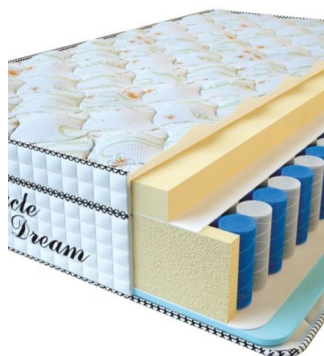

### МАТРАС VISCO SPRING (200 CM \* 90 CM \* 30 CM)

Анатомический матрас Visco Spring

Цена: \$ 222

[Матрасы, Мебель, Мебель для спальни](#)

Height (cm) / Высота (см): 30  
Length (cm) / Длина (см): 200  
Width (cm) / Ширина (см): 90  
Weight (kg) / Вес (кг): 18