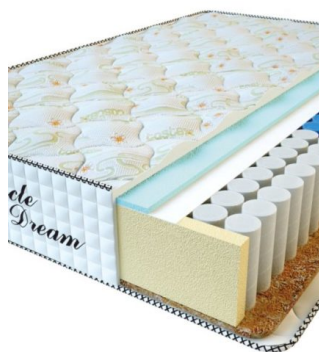

**MATPAC PREMIUM AIR  
TOUCH (200 CM \* 150 CM  
\* 28 CM)**

Анатомический матрас  
Premium Air Touch

Цена: \$ 339

[Матрасы](#), [Мебель](#), [Мебель для спальни](#)

Height (cm) / Высота (см): 28  
Length (cm) / Длина (см): 200  
Width (cm) / Ширина (см): 150  
Weight (kg) / Вес (кг): 30

**МАТРАС PREMIUM AIR TOUCH (200 CM \* 120 CM \* 28 CM)**

Анатомический матрас Premium Air Touch

Цена: \$ 272

[Матрасы, Мебель, Мебель для спальни](#)

Height (cm) / Высота (см): 28  
Length (cm) / Длина (см): 200  
Width (cm) / Ширина (см): 120  
Weight (kg) / Вес (кг): 24

**МАТРАС PREMIUM AIR TOUCH (190 CM \* 90 CM \* 28 CM)**

Анатомический матрас Premium Air Touch

Цена: \$ 194

[Матрасы, Мебель, Мебель для спальни](#)

Height (cm) / Высота (см): 28  
Length (cm) / Длина (см): 190  
Width (cm) / Ширина (см): 90  
Weight (kg) / Вес (кг): 17