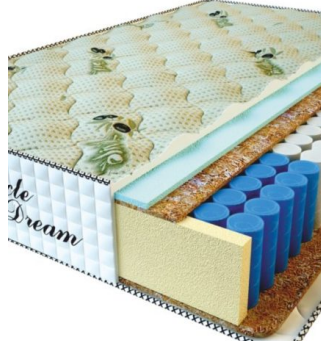

MATPAC PREMIUM LUX (200 CM * 90 CM * 25 CM)

Анатомический матрас Premium Lux

Цена: $ 141

[Матрасы](#), [Мебель](#), [Мебель для спальни](#)

Height (cm) / Высота (см): 25
Length (cm) / Длина (см): 200
Width (cm) / Ширина (см): 90
Weight (kg) / Вес (кг): 18