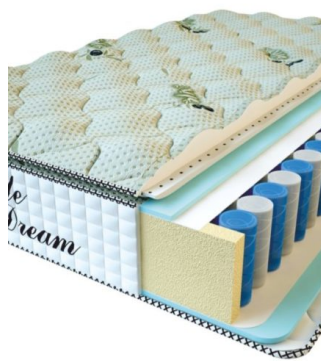

МАТРАС PREMIUM LIFE
(200 CM * 160 CM * 27 CM)

Анатомический матрас
Premium Life

Цена: $ 346
[Матрасы, Мебель, Мебель для спальни](#)
Height (cm) / Высота (см): 27
Length (cm) / Длина (см): 200
Width (cm) / Ширина (см): 160
Weight (kg) / Вес (кг): 32