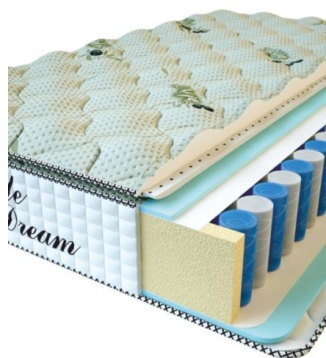

**МАТРАС PREMIUM LIFE
(190 CM * 90 CM * 27 CM)**

Анатомический матрас
Premium Life

Цена: $ 185

[Матрасы, Мебель, Мебель для спальни](#)

Height (cm) / Высота (см): 27
Length (cm) / Длина (см): 190
Width (cm) / Ширина (см): 90
Weight (kg) / Вес (кг): 17