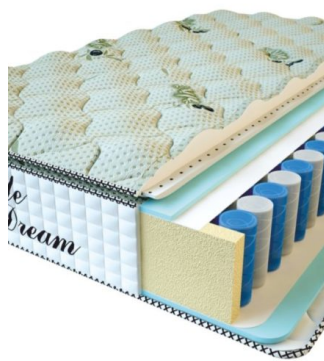

МАТРАС PREMIUM LIFE
(200 CM * 180 CM * 27 CM)

Анатомический матрас
Premium Life

Цена: $ 389
[Матрасы, Мебель, Мебель для спальни](#)
Height (cm) / Высота (см): 27
Length (cm) / Длина (см): 200
Width (cm) / Ширина (см): 180
Weight (kg) / Вес (кг): 36