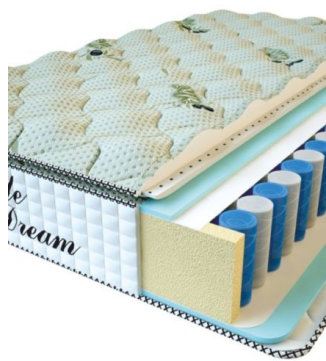

МАТРАС PREMIUM LIFE
(200 CM * 90 CM * 27 CM)

Анатомический матрас
Premium Life

Цена: $ 195
[Матрасы, Мебель, Мебель для спальни](#)
Height (cm) / Высота (см): 27
Length (cm) / Длина (см): 200
Width (cm) / Ширина (см): 90
Weight (kg) / Вес (кг): 18