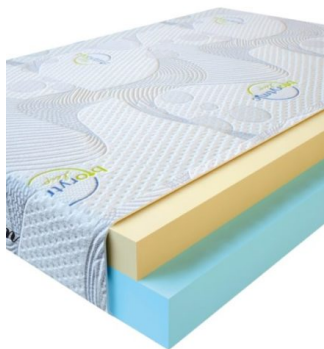

### МАТРАС VISCO LOVE (200 CM \* 180 CM \* 17 CM)

Анатомический матрас Visco Love

Цена: \$ 335

[Матрасы, Мебель, Мебель для спальни](#)

Height (cm) / Высота (см): 17  
Length (cm) / Длина (см): 200  
Width (cm) / Ширина (см): 180  
Weight (kg) / Вес (кг): 36

**МАТРАС VISCO LOVE  
(200 CM \* 160 CM \* 17  
CM)**

Анатомический матрас Visco  
Love

Цена: \$ 298

[Матрасы, Мебель, Мебель для  
спальни](#)

Height (cm) / Высота (см): 17  
Length (cm) / Длина (см): 200  
Width (cm) / Ширина (см): 160  
Weight (kg) / Вес (кг): 32