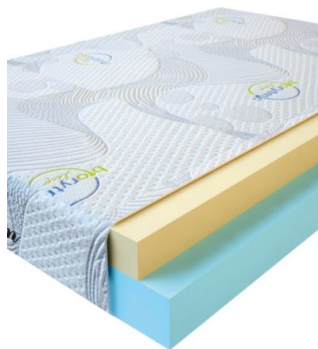

### МАТРАС VISCO LOVE (200 CM \* 180 CM \* 17 CM)

Анатомический матрас Visco Love

Цена: \$ 335

[Матрасы, Мебель, Мебель для спальни](#)

Height (cm) / Высота (см): 17  
Length (cm) / Длина (см): 200  
Width (cm) / Ширина (см): 180  
Weight (kg) / Вес (кг): 36

**МАТРАС VISCO LOVE  
(200 CM \* 160 CM \* 17  
CM)**

Анатомический матрас Visco  
Love

Цена: \$ 298

[Матрасы, Мебель, Мебель для  
спальни](#)

Height (cm) / Высота (см): 17  
Length (cm) / Длина (см): 200  
Width (cm) / Ширина (см): 160  
Weight (kg) / Вес (кг): 32

**МАТРАС VISCO LOVE  
(200 CM \* 150 CM \* 17  
CM)**

Анатомический матрас Visco  
Love

Цена: \$ 279

[Матрасы, Мебель, Мебель для  
спальни](#)

Height (cm) / Высота (см): 17  
Length (cm) / Длина (см): 200  
Width (cm) / Ширина (см): 150  
Weight (kg) / Вес (кг): 30