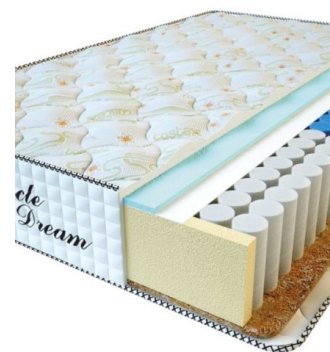

**МАТРАС PREMIUM AIR TOUCH (200 CM \* 120 CM \* 28 CM)**

Анатомический матрас Premium Air Touch

Цена: \$ 272  
[Матрасы, Мебель, Мебель для спальни](#)  
 Height (cm) / Высота (см): 28  
 Length (cm) / Длина (см): 200  
 Width (cm) / Ширина (см): 120  
 Weight (kg) / Вес (кг): 24

**МАТРАС PREMIUM AIR TOUCH (190 CM \* 90 CM \* 28 CM)**

Анатомический матрас Premium Air Touch

Цена: \$ 194  
[Матрасы, Мебель, Мебель для спальни](#)  
 Height (cm) / Высота (см): 28  
 Length (cm) / Длина (см): 190  
 Width (cm) / Ширина (см): 90  
 Weight (kg) / Вес (кг): 17

**МАТРАС PREMIUM (200 CM \* 90 CM \* 25 CM)**

Анатомический матрас Premium

Цена: \$ 125  
[Матрасы, Мебель, Мебель для спальни](#)  
 Height (cm) / Высота (см): 25  
 Length (cm) / Длина (см): 200  
 Width (cm) / Ширина (см): 90  
 Weight (kg) / Вес (кг): 18