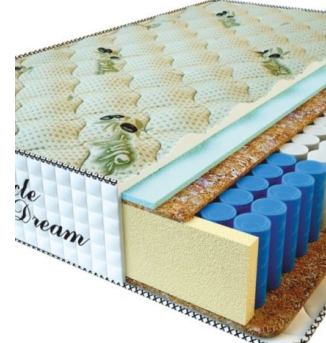

**MATPAC RELAX AMERICANO (190 CM \* 90 CM \* 28 CM)**

Анатомический матрас Relax Americano

Цена: \$ 177

[Матрасы](#), [Мебель](#), [Мебель для спальни](#)

Height (cm) / Высота (см): 28  
Length (cm) / Длина (см): 190  
Width (cm) / Ширина (см): 90  
Weight (kg) / Вес (кг): 17

**MATPAC PREMIUM LUX (200 CM \* 90 CM \* 25 CM)**

Анатомический матрас Premium Lux

Цена: \$ 141

[Матрасы](#), [Мебель](#), [Мебель для спальни](#)

Height (cm) / Высота (см): 25  
Length (cm) / Длина (см): 200  
Width (cm) / Ширина (см): 90  
Weight (kg) / Вес (кг): 18