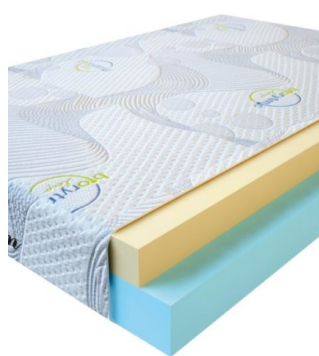

**МАТРАС VISCO SPRING  
(200 CM \* 150 CM \* 30 CM)**

Анатомический матрас Visco Spring

Цена: \$ 369

[Матрасы, Мебель, Мебель для спальни](#)

Height (cm) / Высота (см): 30  
Length (cm) / Длина (см): 200  
Width (cm) / Ширина (см): 150  
Weight (kg) / Вес (кг): 30

**МАТРАС VISCO SPRING  
(200 CM \* 120 CM \* 30 CM)**

Анатомический матрас Visco Spring

Цена: \$ 296

[Матрасы, Мебель, Мебель для спальни](#)

Height (cm) / Высота (см): 30  
Length (cm) / Длина (см): 200  
Width (cm) / Ширина (см): 120  
Weight (kg) / Вес (кг): 24

**МАТРАС VISCO SPRING  
(190 CM \* 90 CM \* 30 CM)**

Анатомический матрас Visco Spring

Цена: \$ 211

[Матрасы, Мебель, Мебель для спальни](#)

Height (cm) / Высота (см): 30  
Length (cm) / Длина (см): 190  
Width (cm) / Ширина (см): 90  
Weight (kg) / Вес (кг): 17