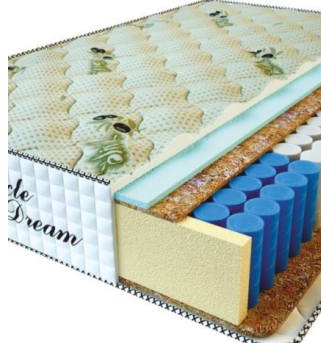

MATPAC PREMIUM LUX (200 CM * 90 CM * 25 CM)

Анатомический матрас Premium Lux

Цена: $ 141

[Матрасы](#), [Мебель](#), [Мебель для спальни](#)

Height (cm) / Высота (см): 25
Length (cm) / Длина (см): 200
Width (cm) / Ширина (см): 90
Weight (kg) / Вес (кг): 18