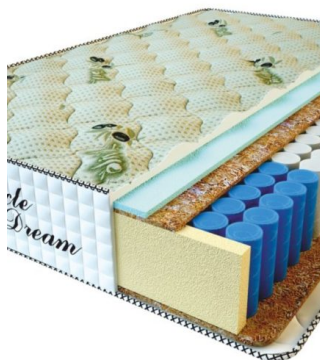

**МАТРАС PREMIUM LUX**  
(200 CM \* 160 CM \* 25 CM)

Анатомический матрас  
Premium Lux

Цена: \$ 250  
[Матрасы, Мебель, Мебель для спальни](#)  
 Height (cm) / Высота (см): 25  
 Length (cm) / Длина (см): 200  
 Width (cm) / Ширина (см): 160  
 Weight (kg) / Вес (кг): 32

**МАТРАС PREMIUM LUX**  
(200 CM \* 150 CM \* 25 CM)

Анатомический матрас  
Premium Lux

Цена: \$ 234  
[Матрасы, Мебель, Мебель для спальни](#)  
 Height (cm) / Высота (см): 25  
 Length (cm) / Длина (см): 200  
 Width (cm) / Ширина (см): 150  
 Weight (kg) / Вес (кг): 30