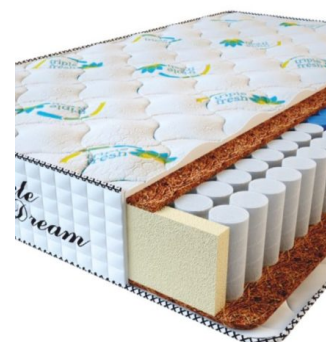

**МАТРАС PREMIUM  
KOKOS (200 CM \* 160 CM  
\* 28 CM)**

Анатомический матрас  
Premium Kokos

Цена: \$ 298

[Матрасы, Мебель, Мебель для спальни](#)

Height (cm) / Высота (см): 28  
Length (cm) / Длина (см): 200  
Width (cm) / Ширина (см): 160  
Weight (kg) / Вес (кг): 32

**МАТРАС PREMIUM  
KOKOS (200 CM \* 150 CM  
\* 28 CM)**

Анатомический матрас  
Premium Kokos

Цена: \$ 279

[Матрасы, Мебель, Мебель для спальни](#)

Height (cm) / Высота (см): 28  
Length (cm) / Длина (см): 200  
Width (cm) / Ширина (см): 150  
Weight (kg) / Вес (кг): 30

**МАТРАС PREMIUM  
KOKOS (200 CM \* 120 CM  
\* 28 CM)**

Анатомический матрас  
Premium Kokos

Цена: \$ 224

[Матрасы, Мебель, Мебель для спальни](#)

Height (cm) / Высота (см): 28  
Length (cm) / Длина (см): 200  
Width (cm) / Ширина (см): 120  
Weight (kg) / Вес (кг): 24