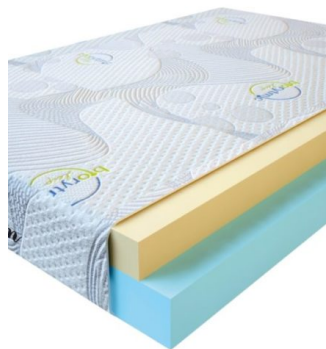

**МАТРАС VISCO LOVE
(200 CM * 160 CM * 17
CM)**

Анатомический матрас Visco Love

Цена: $ 298

[Матрасы, Мебель, Мебель для спальни](#)

Height (cm) / Высота (см): 17
Length (cm) / Длина (см): 200
Width (cm) / Ширина (см): 160
Weight (kg) / Вес (кг): 32