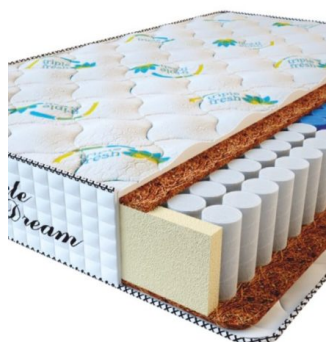

**МАТРАС PREMIUM
KOKOS (200 CM * 160 CM
* 28 CM)**

Анатомический матрас
Premium Kokos

Цена: $ 298

[Матрасы, Мебель, Мебель для спальни](#)

Height (cm) / Высота (см): 28
Length (cm) / Длина (см): 200
Width (cm) / Ширина (см): 160
Weight (kg) / Вес (кг): 32