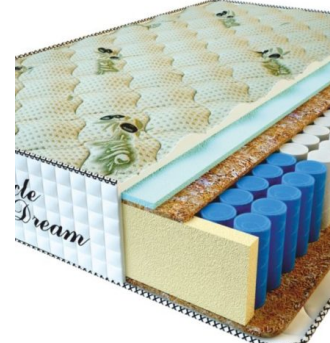

**MATPAC RELAX AMERICANO (190 CM \* 90 CM \* 28 CM)**

Анатомический матрас Relax Americano

Цена: \$ 177

[Матрасы](#), [Мебель](#), [Мебель для спальни](#)

Height (cm) / Высота (см): 28  
Length (cm) / Длина (см): 190  
Width (cm) / Ширина (см): 90  
Weight (kg) / Вес (кг): 17

**MATPAC PREMIUM LUX (200 CM \* 90 CM \* 25 CM)**

Анатомический матрас Premium Lux

Цена: \$ 141

[Матрасы](#), [Мебель](#), [Мебель для спальни](#)

Height (cm) / Высота (см): 25  
Length (cm) / Длина (см): 200  
Width (cm) / Ширина (см): 90  
Weight (kg) / Вес (кг): 18