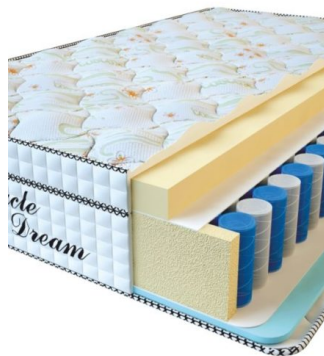

### МАТРАС VISCO SPRING (200 CM \* 160 CM \* 30 CM)

Анатомический матрас Visco Spring

Цена: \$ 394

[Матрасы](#), [Мебель](#), [Мебель для спальни](#)

Height (cm) / Высота (см): 30  
Length (cm) / Длина (см): 200  
Width (cm) / Ширина (см): 160  
Weight (kg) / Вес (кг): 32

### МАТРАС VISCO SPRING (200 CM \* 150 CM \* 30 CM)

Анатомический матрас Visco Spring

Цена: \$ 369

[Матрасы](#), [Мебель](#), [Мебель для спальни](#)

Height (cm) / Высота (см): 30  
Length (cm) / Длина (см): 200  
Width (cm) / Ширина (см): 150  
Weight (kg) / Вес (кг): 30

### МАТРАС VISCO SPRING (200 CM \* 120 CM \* 30 CM)

Анатомический матрас Visco Spring

Цена: \$ 296

[Матрасы](#), [Мебель](#), [Мебель для спальни](#)

Height (cm) / Высота (см): 30  
Length (cm) / Длина (см): 200  
Width (cm) / Ширина (см): 120  
Weight (kg) / Вес (кг): 24