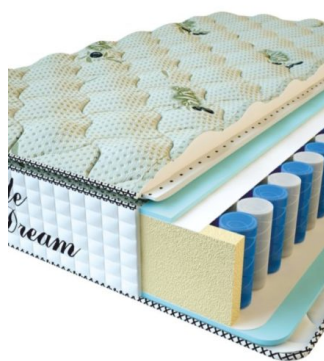

МАТРАС PREMIUM LIFE
(200 CM * 180 CM * 27 CM)

Анатомический матрас
Premium Life

Цена: $ 389

[Матрасы](#), [Мебель](#), [Мебель для спальни](#)

Height (cm) / Высота (см): 27
Length (cm) / Длина (см): 200
Width (cm) / Ширина (см): 180
Weight (kg) / Вес (кг): 36