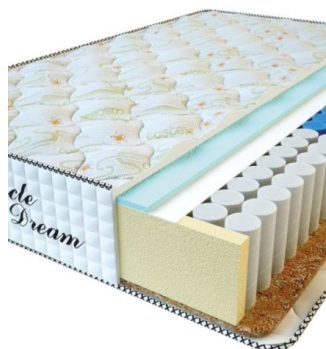

МАТРАС PREMIUM (200 CM * 160 CM * 25 CM)

Анатомический матрас Premium

Цена: $ 218

[Матрасы, Мебель, Мебель для спальни](#)

Height (cm) / Высота (см): 25

Length (cm) / Длина (см): 200

Width (cm) / Ширина (см): 160

Weight (kg) / Вес (кг): 32