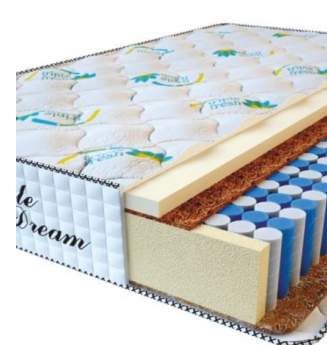

MATPAC RELAX MEMORY (200 CM * 180 CM * 30 CM)

Анатомический матрас Relax Americano

Цена: $ 407

[Матрасы, Мебель, Мебель для спальни](#)

Height (cm) / Высота (см): 30
Length (cm) / Длина (см): 200
Width (cm) / Ширина (см): 180
Weight (kg) / Вес (кг): 36