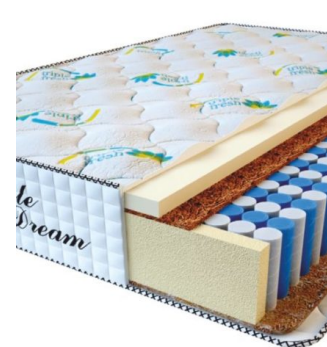

MATPAC RELAX MEMORY (200 CM * 180 CM * 30 CM)

Анатомический матрас Relax Americano

Цена: $ 407

[Матрасы, Мебель, Мебель для спальни](#)

Height (cm) / Высота (см): 30
Length (cm) / Длина (см): 200
Width (cm) / Ширина (см): 180
Weight (kg) / Вес (кг): 36