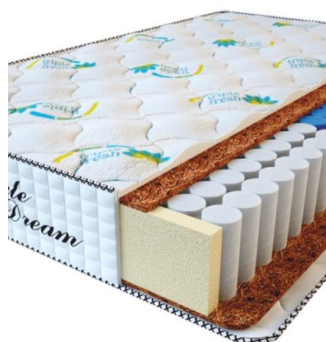

Анатомический матрас  
Premium Kokos

Цена: \$ 298

[Матрасы, Мебель, Мебель для спальни](#)

Height (cm) / Высота (см): 28

Length (cm) / Длина (см): 200

Width (cm) / Ширина (см): 160

Weight (kg) / Вес (кг): 32

**МАТРАС PREMIUM  
KOKOS (200 CM \* 150 CM  
\* 28 CM)**

Анатомический матрас  
Premium Kokos

Цена: \$ 279

[Матрасы, Мебель, Мебель для спальни](#)

Height (cm) / Высота (см): 28

Length (cm) / Длина (см): 200