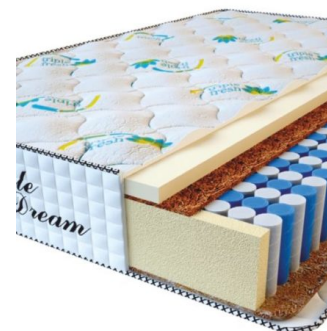

MATPAC RELAX MEMORY (190 CM * 90 CM * 30 CM)

Анатомический матрас Relax Americano

Цена: $ 194

[Матрасы, Мебель, Мебель для спальни](#)

Height (cm) / Высота (см): 30
Length (cm) / Длина (см): 190
Width (cm) / Ширина (см): 90
Weight (kg) / Вес (кг): 17