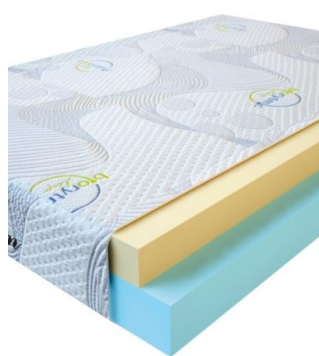

### МАТРАС VISCO SPRING (200 CM \* 150 CM \* 30 CM)

Анатомический матрас Visco Spring

Цена: \$ 369

[Матрасы](#), [Мебель](#), [Мебель для спальни](#)

Height (cm) / Высота (см): 30  
Length (cm) / Длина (см): 200  
Width (cm) / Ширина (см): 150  
Weight (kg) / Вес (кг): 30

### МАТРАС VISCO SPRING (200 CM \* 120 CM \* 30 CM)

Анатомический матрас Visco Spring

Цена: \$ 296

[Матрасы](#), [Мебель](#), [Мебель для спальни](#)

Height (cm) / Высота (см): 30  
Length (cm) / Длина (см): 200  
Width (cm) / Ширина (см): 120  
Weight (kg) / Вес (кг): 24

### МАТРАС VISCO SPRING (190 CM \* 90 CM \* 30 CM)

Анатомический матрас Visco Spring

Цена: \$ 211

[Матрасы](#), [Мебель](#), [Мебель для спальни](#)

Height (cm) / Высота (см): 30  
Length (cm) / Длина (см): 190  
Width (cm) / Ширина (см): 90  
Weight (kg) / Вес (кг): 17