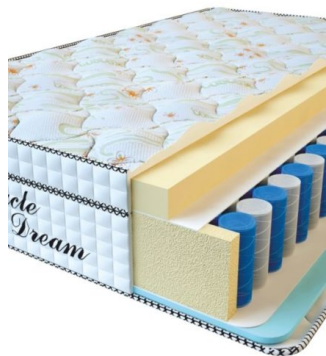

**МАТРАС VISCO SPRING  
(200 CM \* 180 CM \* 30 CM)**

Анатомический матрас Visco Spring

Цена: \$ 443

[Матрасы, Мебель, Мебель для спальни](#)

Height (cm) / Высота (см): 30  
Length (cm) / Длина (см): 200  
Width (cm) / Ширина (см): 180  
Weight (kg) / Вес (кг): 36

**МАТРАС VISCO SPRING  
(200 CM \* 160 CM \* 30 CM)**

Анатомический матрас Visco Spring

Цена: \$ 394

[Матрасы, Мебель, Мебель для спальни](#)

Height (cm) / Высота (см): 30  
Length (cm) / Длина (см): 200  
Width (cm) / Ширина (см): 160  
Weight (kg) / Вес (кг): 32

**МАТРАС VISCO SPRING  
(200 CM \* 150 CM \* 30 CM)**

Анатомический матрас Visco Spring

Цена: \$ 369

[Матрасы, Мебель, Мебель для спальни](#)

Height (cm) / Высота (см): 30  
Length (cm) / Длина (см): 200  
Width (cm) / Ширина (см): 150  
Weight (kg) / Вес (кг): 30

**МАТРАС VISCO SPRING  
(200 CM \* 120 CM \* 30 CM)**

Анатомический матрас Visco Spring

Цена: \$ 296

[Матрасы, Мебель, Мебель для спальни](#)

Height (cm) / Высота (см): 30  
Length (cm) / Длина (см): 200  
Width (cm) / Ширина (см): 120  
Weight (kg) / Вес (кг): 24