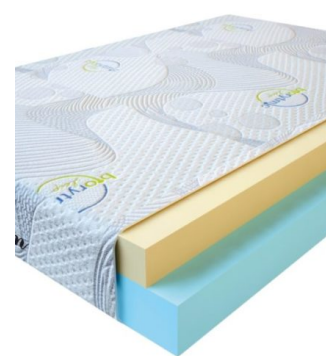

**МАТРАС VISCO LOVE
(200 CM * 180 CM * 17 CM)**

Анатомический матрас Visco Love

Цена: $ 335

[Матрасы, Мебель, Мебель для спальни](#)

Height (cm) / Высота (см): 17
Length (cm) / Длина (см): 200
Width (cm) / Ширина (см): 180
Weight (kg) / Вес (кг): 36