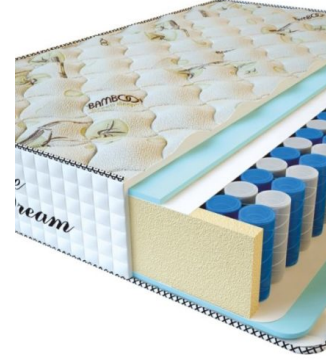

МАТРАС PREMIUM ALTERNATIVE (200 CM * 180 CM * 24 CM)

Анатомический матрас Premium Alternative

Цена: $ 234

[Матрасы](#), [Мебель](#), [Мебель для спальни](#)

Height (cm) / Высота (см): 24

Length (cm) / Длина (см): 200

Width (cm) / Ширина (см): 180

Weight (kg) / Вес (кг): 36