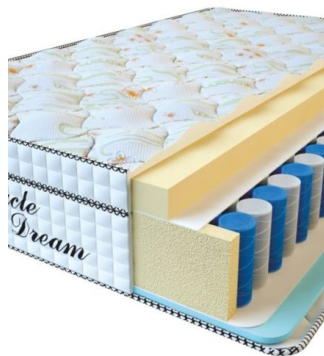

**МАТРАС VISCO SPRING  
(200 CM \* 160 CM \* 30 CM)**

Анатомический матрас Visco Spring

Цена: \$ 394

[Матрасы, Мебель, Мебель для спальни](#)

Height (cm) / Высота (см): 30  
Length (cm) / Длина (см): 200  
Width (cm) / Ширина (см): 160  
Weight (kg) / Вес (кг): 32

**МАТРАС VISCO SPRING  
(200 CM \* 150 CM \* 30 CM)**

Анатомический матрас Visco Spring

Цена: \$ 369

[Матрасы, Мебель, Мебель для спальни](#)

Height (cm) / Высота (см): 30  
Length (cm) / Длина (см): 200  
Width (cm) / Ширина (см): 150  
Weight (kg) / Вес (кг): 30

**МАТРАС VISCO SPRING  
(200 CM \* 120 CM \* 30 CM)**

Анатомический матрас Visco Spring

Цена: \$ 296

[Матрасы, Мебель, Мебель для спальни](#)

Height (cm) / Высота (см): 30  
Length (cm) / Длина (см): 200  
Width (cm) / Ширина (см): 120  
Weight (kg) / Вес (кг): 24

**МАТРАС VISCO SPRING  
(190 CM \* 90 CM \* 30 CM)**

Анатомический матрас Visco Spring

Цена: \$ 211

[Матрасы, Мебель, Мебель для спальни](#)

Height (cm) / Высота (см): 30  
Length (cm) / Длина (см): 190  
Width (cm) / Ширина (см): 90  
Weight (kg) / Вес (кг): 17