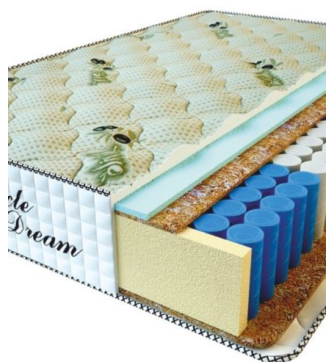

**MATPAC PREMIUM LUX (200 CM \* 90 CM \* 25 CM)**

Анатомический матрас Premium Lux

Цена: \$ 141

[Матрасы](#), [Мебель](#), [Мебель для спальни](#)

Height (cm) / Высота (см): 25  
Length (cm) / Длина (см): 200  
Width (cm) / Ширина (см): 90  
Weight (kg) / Вес (кг): 18

**MATPAC PREMIUM LUX (200 CM \* 180 CM \* 25 CM)**

Анатомический матрас Premium Lux

Цена: \$ 281

[Матрасы](#), [Мебель](#), [Мебель для спальни](#)

Height (cm) / Высота (см): 25  
Length (cm) / Длина (см): 200  
Width (cm) / Ширина (см): 180  
Weight (kg) / Вес (кг): 36