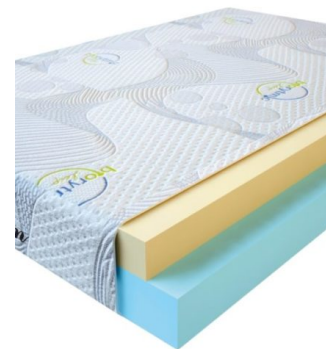

**МАТРАС VISCO LOVE
(190 CM * 90 CM * 17
CM)**

Анатомический матрас Visco Love

Цена: $ 160

[Матрасы, Мебель, Мебель для спальни](#)

Height (cm) / Высота (см): 17
Length (cm) / Длина (см): 190
Width (cm) / Ширина (см): 90
Weight (kg) / Вес (кг): 17