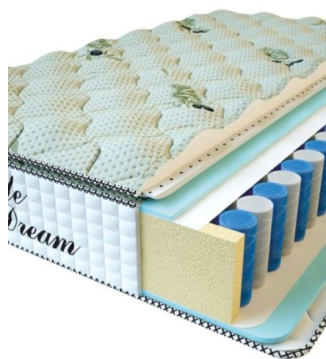

МАТРАС PREMIUM LIFE
(200 CM * 90 CM * 27 CM)

Анатомический матрас
Premium Life

Цена: $ 195
[Матрасы, Мебель, Мебель для спальни](#)
Height (cm) / Высота (см): 27
Length (cm) / Длина (см): 200
Width (cm) / Ширина (см): 90
Weight (kg) / Вес (кг): 18