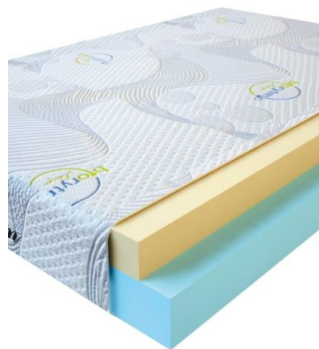

**МАТРАС VISCO LOVE  
(200 CM \* 180 CM \* 17 CM)**

Анатомический матрас Visco Love

Цена: \$ 335

[Матрасы](#), [Мебель](#), [Мебель для спальни](#)

Height (cm) / Высота (см): 17  
Length (cm) / Длина (см): 200  
Width (cm) / Ширина (см): 180  
Weight (kg) / Вес (кг): 36

**МАТРАС VISCO LOVE  
(200 CM \* 160 CM \* 17  
CM)**

Анатомический матрас Visco  
Love

Цена: \$ 298

[Матрасы](#), [Мебель](#), [Мебель для спальни](#)

Height (cm) / Высота (см): 17  
Length (cm) / Длина (см): 200  
Width (cm) / Ширина (см): 160  
Weight (kg) / Вес (кг): 32

**МАТРАС VISCO LOVE  
(200 CM \* 150 CM \* 17  
CM)**

Анатомический матрас Visco  
Love

Цена: \$ 279

[Матрасы](#), [Мебель](#), [Мебель для спальни](#)

Height (cm) / Высота (см): 17  
Length (cm) / Длина (см): 200  
Width (cm) / Ширина (см): 150  
Weight (kg) / Вес (кг): 30