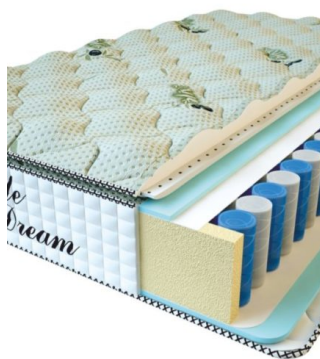

МАТРАС PREMIUM LIFE
(200 CM * 160 CM * 27 CM)

Анатомический матрас
Premium Life

Цена: $ 346
[Матрасы, Мебель, Мебель для спальни](#)
Height (cm) / Высота (см): 27
Length (cm) / Длина (см): 200
Width (cm) / Ширина (см): 160
Weight (kg) / Вес (кг): 32