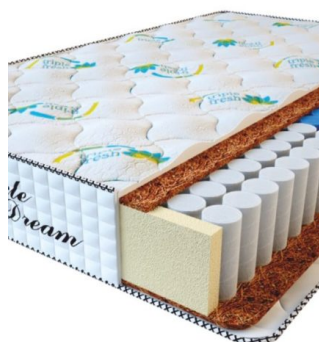

**МАТРАС PREMIUM
KOKOS (200 CM * 120 CM
* 28 CM)**

Анатомический матрас
Premium Kokos

Цена: $ 224

[Матрасы, Мебель, Мебель для спальни](#)

Height (cm) / Высота (см): 28

Length (cm) / Длина (см): 200

Width (cm) / Ширина (см): 120

Weight (kg) / Вес (кг): 24