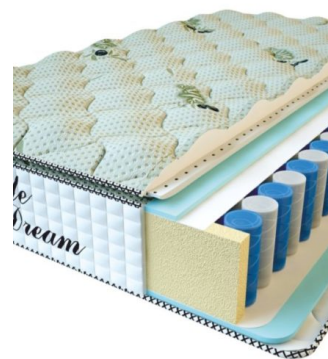

**МАТРАС PREMIUM LIFE**  
(200 CM \* 180 CM \* 27 CM)

Анатомический матрас  
Premium Life

Цена: \$ 389  
[Матрасы, Мебель, Мебель для спальни](#)  
 Height (cm) / Высота (см): 27  
 Length (cm) / Длина (см): 200  
 Width (cm) / Ширина (см): 180  
 Weight (kg) / Вес (кг): 36

**МАТРАС PREMIUM LIFE**  
(200 CM \* 160 CM \* 27 CM)

Анатомический матрас  
Premium Life

Цена: \$ 346  
[Матрасы, Мебель, Мебель для спальни](#)  
 Height (cm) / Высота (см): 27  
 Length (cm) / Длина (см): 200  
 Width (cm) / Ширина (см): 160  
 Weight (kg) / Вес (кг): 32