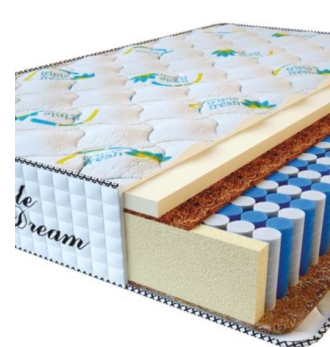

MATPAC RELAX MEMORY (200 CM * 180 CM * 30 CM)

Анатомический матрас Relax Americano

Цена: $ 407

[Матрасы, Мебель, Мебель для спальни](#)

Height (cm) / Высота (см): 30
Length (cm) / Длина (см): 200
Width (cm) / Ширина (см): 180
Weight (kg) / Вес (кг): 36