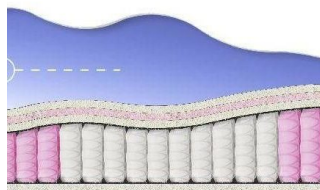

ABSOLUTE

ПРУЖИННЫЙ
МАТРАС

**МАТРАС ABSOLUTE (200
CM * 160 CM * 26 CM)**

Анатомический матрас
Absolute

Цена: $ 234

[Матрасы](#), [Мебель](#), [Мебель для спальни](#)

Height (cm) / Высота (см): 26

Length (cm) / Длина (см): 200

Width (cm) / Ширина (см): 160

Weight (kg) / Вес (кг): 32