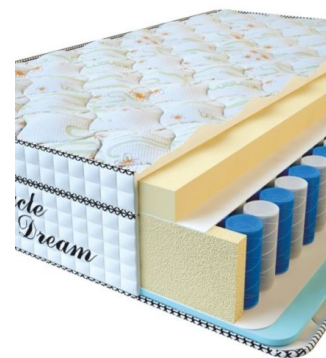

### МАТРАС VISCO SPRING (200 CM \* 180 CM \* 30 CM)

Анатомический матрас Visco Spring

Цена: \$ 443

[Матрасы](#), [Мебель](#), [Мебель для спальни](#)

Height (cm) / Высота (см): 30  
Length (cm) / Длина (см): 200  
Width (cm) / Ширина (см): 180  
Weight (kg) / Вес (кг): 36

### МАТРАС VISCO SPRING (200 CM \* 160 CM \* 30 CM)

Анатомический матрас Visco Spring

Цена: \$ 394

[Матрасы](#), [Мебель](#), [Мебель для спальни](#)

Height (cm) / Высота (см): 30  
Length (cm) / Длина (см): 200  
Width (cm) / Ширина (см): 160  
Weight (kg) / Вес (кг): 32