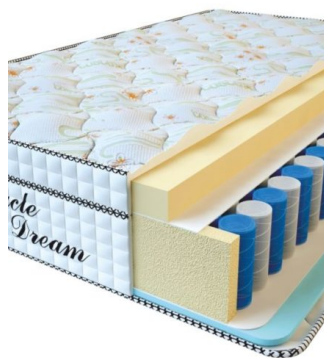

### МАТРАС VISCO SPRING (200 CM \* 90 CM \* 30 CM)

Анатомический матрас Visco Spring

Цена: \$ 222

[Матрасы](#), [Мебель](#), [Мебель для спальни](#)

Height (cm) / Высота (см): 30  
Length (cm) / Длина (см): 200  
Width (cm) / Ширина (см): 90  
Weight (kg) / Вес (кг): 18