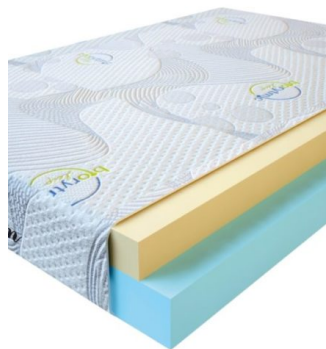

**МАТРАС VISCO LOVE
(200 CM * 160 CM * 17
CM)**

Анатомический матрас Visco
Love

Цена: $ 298

[Матрасы, Мебель, Мебель для спальни](#)

Height (cm) / Высота (см): 17
Length (cm) / Длина (см): 200
Width (cm) / Ширина (см): 160
Weight (kg) / Вес (кг): 32