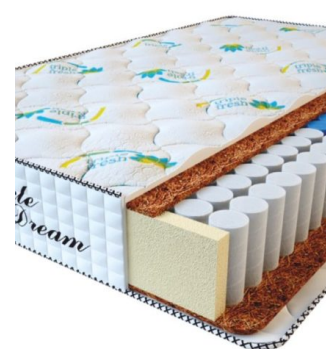

**МАТРАС PREMIUM LIFE  
(190 CM \* 90 CM \* 27 CM)**

Анатомический матрас  
Premium Life

Цена: \$ 185

[Матрасы, Мебель, Мебель для спальни](#)

Height (cm) / Высота (см): 27  
Length (cm) / Длина (см): 190  
Width (cm) / Ширина (см): 90  
Weight (kg) / Вес (кг): 17

**МАТРАС PREMIUM  
KOKOS (200 CM \* 90 CM \*  
28 CM)**

Анатомический матрас  
Premium Kokos

Цена: \$ 168

[Матрасы, Мебель, Мебель для спальни](#)

Height (cm) / Высота (см): 28  
Length (cm) / Длина (см): 200  
Width (cm) / Ширина (см): 90  
Weight (kg) / Вес (кг): 18