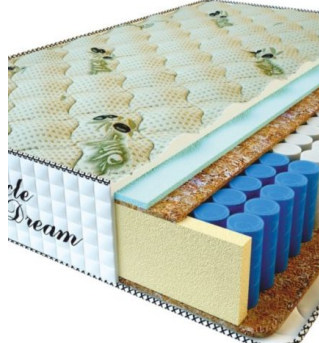

MATPAC PREMIUM LUX (200 CM * 90 CM * 25 CM)

Анатомический матрас Premium Lux

Цена: $ 141

[Матрасы](#), [Мебель](#), [Мебель для спальни](#)

Height (cm) / Высота (см): 25
Length (cm) / Длина (см): 200
Width (cm) / Ширина (см): 90
Weight (kg) / Вес (кг): 18