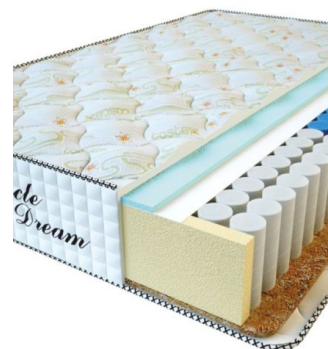

МАТРАС PREMIUM (190 CM * 90 CM * 25 CM)

Анатомический матрас Premium

Цена: $ 117

[Матрасы, Мебель, Мебель для спальни](#)

Height (cm) / Высота (см): 25

Length (cm) / Длина (см): 190

Width (cm) / Ширина (см): 90

Weight (kg) / Вес (кг): 17