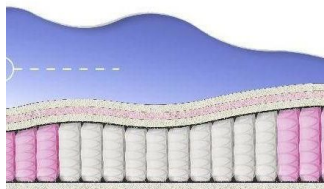

ABSOLUTE

ПРУЖИННЫЙ
МАТРАС

**МАТРАС ABSOLUTE (200
CM * 120 CM * 26 CM)**

Анатомический матрас
Absolute

Цена: $ 176

[Матрасы](#), [Мебель](#), [Мебель для спальни](#)

Height (cm) / Высота (см): 26

Length (cm) / Длина (см): 200

Width (cm) / Ширина (см): 120

Weight (kg) / Вес (кг): 24