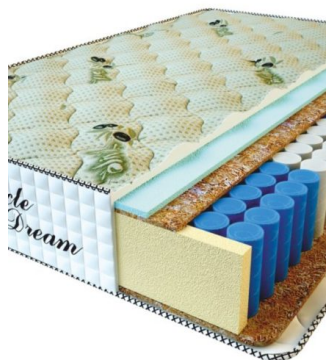

**MATPAC PREMIUM LUX (200 CM \* 180 CM \* 25 CM)**

Анатомический матрас Premium Lux

Цена: \$ 281

[Матрасы](#), [Мебель](#), [Мебель для спальни](#)

Height (cm) / Высота (см): 25  
Length (cm) / Длина (см): 200  
Width (cm) / Ширина (см): 180  
Weight (kg) / Вес (кг): 36

**МАТРАС PREMIUM LUX**  
(200 CM \* 160 CM \* 25 CM)

Анатомический матрас  
Premium Lux

Цена: \$ 250  
[Матрасы, Мебель, Мебель для спальни](#)  
 Height (cm) / Высота (см): 25  
 Length (cm) / Длина (см): 200  
 Width (cm) / Ширина (см): 160  
 Weight (kg) / Вес (кг): 32