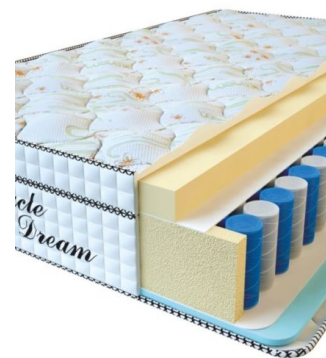

## МЕБЕЛЬ

**МАТРАС VISCO SPRING  
(200 CM \* 90 CM \* 30 CM)**

Анатомический матрас Visco Spring

Цена: \$ 222

[Матрасы, Мебель, Мебель для спальни](#)

Height (cm) / Высота (см): 30  
Length (cm) / Длина (см): 200  
Width (cm) / Ширина (см): 90  
Weight (kg) / Вес (кг): 18

**МАТРАС VISCO SPRING  
(200 CM \* 180 CM \* 30 CM)**

Анатомический матрас Visco Spring

Цена: \$ 443

[Матрасы, Мебель, Мебель для спальни](#)

Height (cm) / Высота (см): 30  
Length (cm) / Длина (см): 200  
Width (cm) / Ширина (см): 180  
Weight (kg) / Вес (кг): 36

**МАТРАС VISCO SPRING  
(200 CM \* 160 CM \* 30 CM)**

Анатомический матрас Visco Spring

Цена: \$ 394

[Матрасы, Мебель, Мебель для спальни](#)

Height (cm) / Высота (см): 30  
Length (cm) / Длина (см): 200  
Width (cm) / Ширина (см): 160  
Weight (kg) / Вес (кг): 32

**МАТРАС VISCO SPRING  
(200 CM \* 150 CM \* 30 CM)**

Анатомический матрас Visco Spring

Цена: \$ 369

[Матрасы, Мебель, Мебель для спальни](#)

Height (cm) / Высота (см): 30  
Length (cm) / Длина (см): 200  
Width (cm) / Ширина (см): 150  
Weight (kg) / Вес (кг): 30