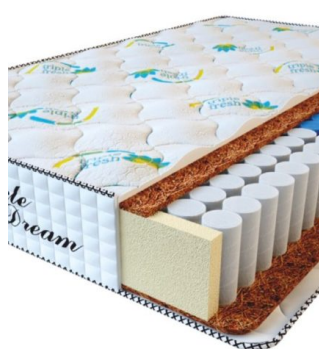

**МАТРАС PREMIUM
KOKOS (200 CM * 90 CM *
28 CM)**

Анатомический матрас
Premium Kokos

Цена: $ 168

[Матрасы, Мебель, Мебель для спальни](#)

Height (cm) / Высота (см): 28

Length (cm) / Длина (см): 200

Width (cm) / Ширина (см): 90

Weight (kg) / Вес (кг): 18