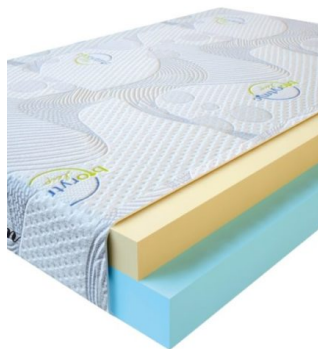

### МАТРАС VISCO LOVE (200 CM \* 180 CM \* 17 CM)

Анатомический матрас Visco Love

Цена: \$ 335

[Матрасы](#), [Мебель](#), [Мебель для спальни](#)

Height (cm) / Высота (см): 17  
Length (cm) / Длина (см): 200  
Width (cm) / Ширина (см): 180  
Weight (kg) / Вес (кг): 36

**МАТРАС VISCO LOVE  
(200 CM \* 160 CM \* 17  
CM)**

Анатомический матрас Visco  
Love

**Цена:** \$ 298

[Матрасы, Мебель, Мебель для спальни](#)

**Height (cm) / Высота (см):** 17  
**Length (cm) / Длина (см):** 200  
**Width (cm) / Ширина (см):** 160  
**Weight (kg) / Вес (кг):** 32

**МАТРАС VISCO LOVE  
(200 CM \* 150 CM \* 17  
CM)**

Анатомический матрас Visco  
Love

**Цена:** \$ 279

[Матрасы, Мебель, Мебель для спальни](#)

**Height (cm) / Высота (см):** 17  
**Length (cm) / Длина (см):** 200  
**Width (cm) / Ширина (см):** 150  
**Weight (kg) / Вес (кг):** 30