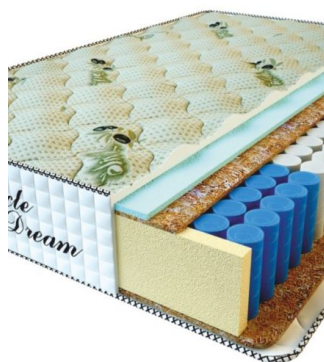

**MATPAC PREMIUM LUX (200 CM \* 180 CM \* 25 CM)**

Анатомический матрас Premium Lux

Цена: \$ 281

[Матрасы](#), [Мебель](#), [Мебель для спальни](#)

Height (cm) / Высота (см): 25  
Length (cm) / Длина (см): 200  
Width (cm) / Ширина (см): 180  
Weight (kg) / Вес (кг): 36

**МАТРАС PREMIUM LUX**  
(200 CM \* 160 CM \* 25 CM)

Анатомический матрас  
Premium Lux

Цена: \$ 250

[Матрасы, Мебель, Мебель для спальни](#)

Height (cm) / Высота (см): 25  
Length (cm) / Длина (см): 200  
Width (cm) / Ширина (см): 160  
Weight (kg) / Вес (кг): 32