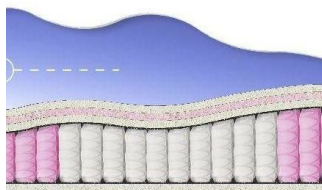

ABSOLUTE

ПРУЖИННЫЙ
МАТРАС

**МАТРАС ABSOLUTE (200
CM * 180 CM * 26 CM)**

Анатомический матрас
Absolute

Цена: $ 263

[Матрасы](#), [Мебель](#), [Мебель для спальни](#)

Height (cm) / Высота (см): 26

Length (cm) / Длина (см): 200

Width (cm) / Ширина (см): 180

Weight (kg) / Вес (кг): 36