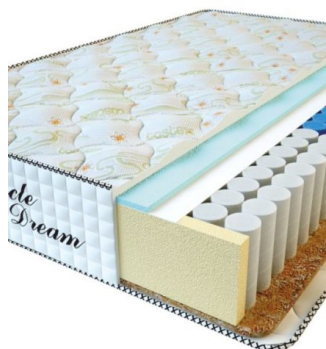

**МАТРАС PREMIUM (200 CM \* 180 CM \* 25 CM)**

Анатомический матрас Premium

Цена: \$ 245

[Матрасы, Мебель, Мебель для спальни](#)

Height (cm) / Высота (см): 25  
Length (cm) / Длина (см): 200  
Width (cm) / Ширина (см): 180  
Weight (kg) / Вес (кг): 36

**МАТРАС PREMIUM (200 CM \* 160 CM \* 25 CM)**

Анатомический матрас Premium

Цена: \$ 218

[Матрасы, Мебель, Мебель для спальни](#)

Height (cm) / Высота (см): 25  
Length (cm) / Длина (см): 200  
Width (cm) / Ширина (см): 160  
Weight (kg) / Вес (кг): 32