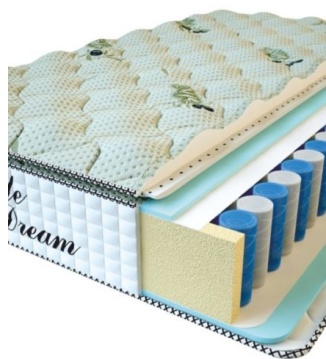

**МАТРАС PREMIUM LUX**  
(190 CM \* 90 CM \* 25 CM)

Анатомический матрас  
Premium Lux

Цена: \$ 134  
[Матрасы, Мебель, Мебель для спальни](#)  
 Height (cm) / Высота (см): 25  
 Length (cm) / Длина (см): 190  
 Width (cm) / Ширина (см): 90  
 Weight (kg) / Вес (кг): 17

**МАТРАС PREMIUM LIFE**  
(200 CM \* 90 CM \* 27 CM)

Анатомический матрас  
Premium Life

Цена: \$ 195  
[Матрасы, Мебель, Мебель для спальни](#)  
 Height (cm) / Высота (см): 27  
 Length (cm) / Длина (см): 200  
 Width (cm) / Ширина (см): 90  
 Weight (kg) / Вес (кг): 18