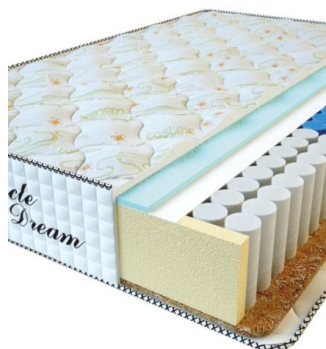

МАТРАС PREMIUM (200 CM * 150 CM * 25 CM)

Анатомический матрас Premium

Цена: $ 204

[Матрасы, Мебель, Мебель для спальни](#)

Height (cm) / Высота (см): 25

Length (cm) / Длина (см): 200

Width (cm) / Ширина (см): 150

Weight (kg) / Вес (кг): 30