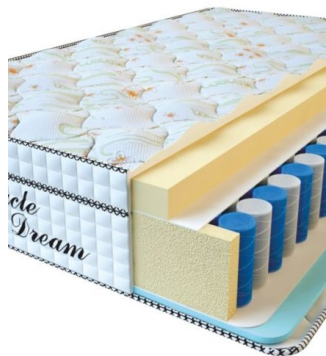

### МАТРАС VISCO SPRING (200 CM \* 180 CM \* 30 CM)

Анатомический матрас Visco Spring

Цена: \$ 443

[Матрасы](#), [Мебель](#), [Мебель для спальни](#)

Height (cm) / Высота (см): 30  
Length (cm) / Длина (см): 200  
Width (cm) / Ширина (см): 180  
Weight (kg) / Вес (кг): 36

### МАТРАС VISCO SPRING (200 CM \* 160 CM \* 30 CM)

Анатомический матрас Visco Spring

Цена: \$ 394

[Матрасы](#), [Мебель](#), [Мебель для спальни](#)

Height (cm) / Высота (см): 30  
Length (cm) / Длина (см): 200  
Width (cm) / Ширина (см): 160  
Weight (kg) / Вес (кг): 32

### МАТРАС VISCO SPRING (200 CM \* 150 CM \* 30 CM)

Анатомический матрас Visco Spring

Цена: \$ 369

[Матрасы](#), [Мебель](#), [Мебель для спальни](#)

Height (cm) / Высота (см): 30  
Length (cm) / Длина (см): 200  
Width (cm) / Ширина (см): 150  
Weight (kg) / Вес (кг): 30