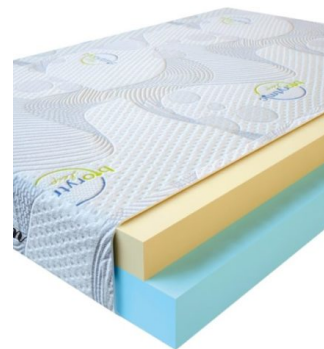

**МАТРАС VISCO LOVE
(190 CM * 90 CM * 17
CM)**

Анатомический матрас Visco
Love

Цена: $ 160

[Матрасы, Мебель, Мебель для спальни](#)

Height (cm) / Высота (см): 17
Length (cm) / Длина (см): 190
Width (cm) / Ширина (см): 90
Weight (kg) / Вес (кг): 17