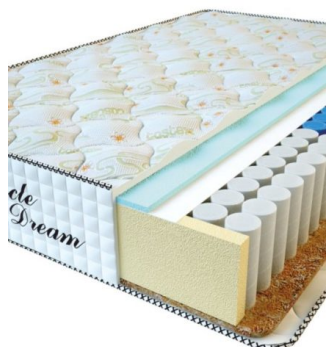

**МАТРАС PREMIUM AIR TOUCH (190 CM \* 90 CM \* 28 CM)**

Анатомический матрас Premium Air Touch

Цена: \$ 194  
[Матрасы, Мебель, Мебель для спальни](#)  
 Height (cm) / Высота (см): 28  
 Length (cm) / Длина (см): 190  
 Width (cm) / Ширина (см): 90  
 Weight (kg) / Вес (кг): 17

**МАТРАС PREMIUM (200 CM \* 90 CM \* 25 CM)**

Анатомический матрас Premium

Цена: \$ 125  
[Матрасы, Мебель, Мебель для спальни](#)  
 Height (cm) / Высота (см): 25  
 Length (cm) / Длина (см): 200  
 Width (cm) / Ширина (см): 90  
 Weight (kg) / Вес (кг): 18

**МАТРАС PREMIUM (200 CM \* 180 CM \* 25 CM)**

Анатомический матрас Premium

Цена: \$ 245  
[Матрасы, Мебель, Мебель для спальни](#)  
 Height (cm) / Высота (см): 25  
 Length (cm) / Длина (см): 200  
 Width (cm) / Ширина (см): 180  
 Weight (kg) / Вес (кг): 36