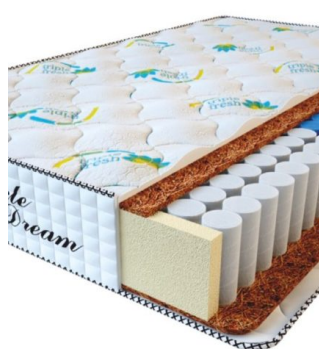

**МАТРАС PREMIUM LIFE  
(200 CM \* 120 CM \* 27  
CM)**

Анатомический матрас  
Premium Life

Цена: \$ 260

[Матрасы, Мебель, Мебель для спальни](#)

Height (cm) / Высота (см): 27  
Length (cm) / Длина (см): 200  
Width (cm) / Ширина (см): 120  
Weight (kg) / Вес (кг): 24

**МАТРАС PREMIUM LIFE  
(190 CM \* 90 CM \* 27 CM)**

Анатомический матрас  
Premium Life

Цена: \$ 185

[Матрасы, Мебель, Мебель для спальни](#)

Height (cm) / Высота (см): 27  
Length (cm) / Длина (см): 190  
Width (cm) / Ширина (см): 90  
Weight (kg) / Вес (кг): 17