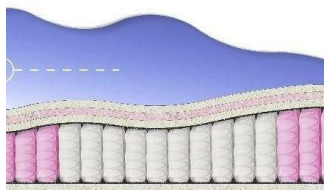

ABSOLUTE

ПРУЖИННЫЙ
МАТРАС

**МАТРАС ABSOLUTE (200
CM * 90 CM * 26 CM)**

Анатомический матрас
Absolute

Цена: $ 132

[Матрасы](#), [Мебель](#), [Мебель для спальни](#)

Height (cm) / Высота (см): 26

Length (cm) / Длина (см): 200

Width (cm) / Ширина (см): 90

Weight (kg) / Вес (кг): 18