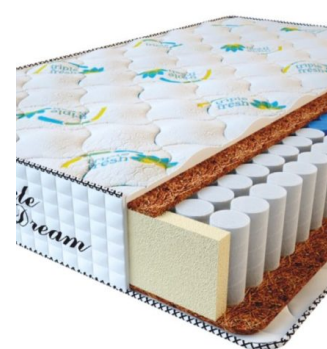

**МАТРАС PREMIUM
KOKOS (200 CM * 180 CM
* 28 CM)**

Анатомический матрас
Premium Kokos

Цена: $ 335

[Матрасы, Мебель, Мебель для спальни](#)

Height (cm) / Высота (см): 28

Length (cm) / Длина (см): 200

Width (cm) / Ширина (см): 180

Weight (kg) / Вес (кг): 36