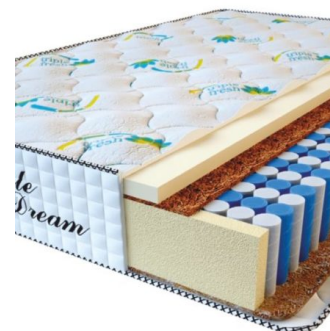

MATPAC RELAX MEMORY (190 CM * 90 CM * 30 CM)

Анатомический матрас Relax Americano

Цена: $ 194

[Матрасы, Мебель, Мебель для спальни](#)

Height (cm) / Высота (см): 30
Length (cm) / Длина (см): 190
Width (cm) / Ширина (см): 90
Weight (kg) / Вес (кг): 17