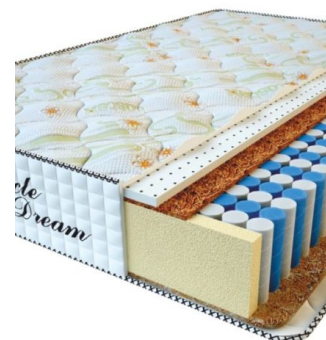

**MATPAC PREMIUM AIR  
TOUCH (200 CM \* 180 CM  
\* 28 CM)**

Анатомический матрас  
Premium Air Touch

**Цена:** \$ 407

[Матрасы](#), [Мебель](#), [Мебель для спальни](#)

**Height (cm) / Высота (см):** 28  
**Length (cm) / Длина (см):** 200  
**Width (cm) / Ширина (см):** 180  
**Weight (kg) / Вес (кг):** 36

**MATPAC PREMIUM AIR  
TOUCH (200 CM \* 160 CM  
\* 28 CM)**

Анатомический матрас  
Premium Air Touch

**Цена:** \$ 362

[Матрасы](#), [Мебель](#), [Мебель для спальни](#)

**Height (cm) / Высота (см):** 28  
**Length (cm) / Длина (см):** 200  
**Width (cm) / Ширина (см):** 160  
**Weight (kg) / Вес (кг):** 32