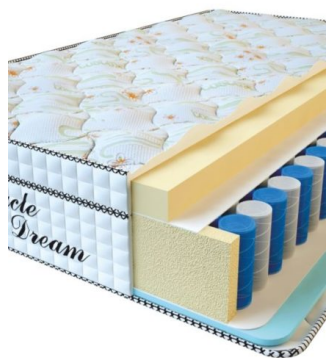

МЕБЕЛЬ ДЛЯ СПАЛЬНИ

МАТРАС VISCO SPRING (200 CM * 90 CM * 30 CM)

Анатомический матрас Visco Spring

Цена: $ 222

[Матрасы](#), [Мебель](#), [Мебель для спальни](#)

Height (cm) / Высота (см): 30
Length (cm) / Длина (см): 200
Width (cm) / Ширина (см): 90
Weight (kg) / Вес (кг): 18