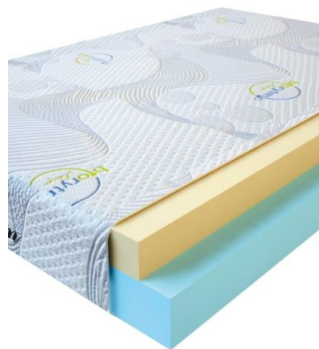

**МАТРАС VISCO LOVE  
(200 CM \* 180 CM \* 17 CM)**

Анатомический матрас Visco Love

Цена: \$ 335

[Матрасы, Мебель, Мебель для спальни](#)

Height (cm) / Высота (см): 17  
Length (cm) / Длина (см): 200  
Width (cm) / Ширина (см): 180  
Weight (kg) / Вес (кг): 36

**МАТРАС VISCO LOVE  
(200 CM \* 160 CM \* 17  
CM)**

Анатомический матрас Visco Love

Цена: \$ 298

[Матрасы, Мебель, Мебель для спальни](#)

Height (cm) / Высота (см): 17  
Length (cm) / Длина (см): 200  
Width (cm) / Ширина (см): 160  
Weight (kg) / Вес (кг): 32

**МАТРАС VISCO LOVE  
(200 CM \* 150 CM \* 17  
CM)**

Анатомический матрас Visco Love

Цена: \$ 279

[Матрасы, Мебель, Мебель для спальни](#)

Height (cm) / Высота (см): 17  
Length (cm) / Длина (см): 200  
Width (cm) / Ширина (см): 150  
Weight (kg) / Вес (кг): 30