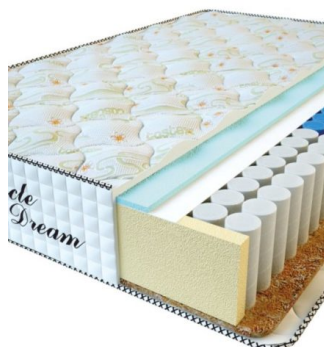

**МАТРАС PREMIUM (200 CM \* 180 CM \* 25 CM)**

Анатомический матрас Premium

Цена: \$ 245  
[Матрасы, Мебель, Мебель для спальни](#)  
 Height (cm) / Высота (см): 25  
 Length (cm) / Длина (см): 200  
 Width (cm) / Ширина (см): 180  
 Weight (kg) / Вес (кг): 36

**МАТРАС PREMIUM (200 CM \* 160 CM \* 25 CM)**

Анатомический матрас Premium

Цена: \$ 218  
[Матрасы, Мебель, Мебель для спальни](#)  
 Height (cm) / Высота (см): 25  
 Length (cm) / Длина (см): 200  
 Width (cm) / Ширина (см): 160  
 Weight (kg) / Вес (кг): 32