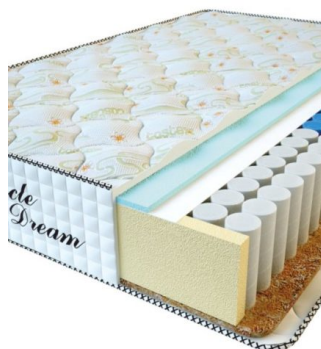

МАТРАС PREMIUM (200 CM * 120 CM * 25 CM)

Анатомический матрас Premium

Цена: $ 164

[Матрасы, Мебель, Мебель для спальни](#)

Height (cm) / Высота (см): 25

Length (cm) / Длина (см): 200

Width (cm) / Ширина (см): 120

Weight (kg) / Вес (кг): 24