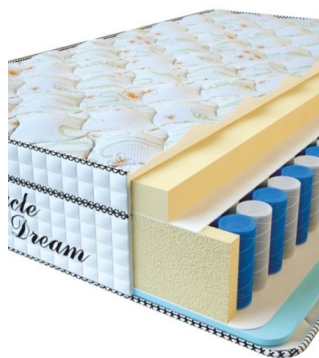

## МЕБЕЛЬ

**МАТРАС VISCO SPRING  
(200 CM \* 90 CM \* 30 CM)**

Анатомический матрас Visco Spring

Цена: \$ 222

[Матрасы, Мебель, Мебель для спальни](#)

Height (cm) / Высота (см): 30  
Length (cm) / Длина (см): 200  
Width (cm) / Ширина (см): 90  
Weight (kg) / Вес (кг): 18

**МАТРАС VISCO SPRING  
(200 CM \* 180 CM \* 30 CM)**

Анатомический матрас Visco Spring

Цена: \$ 443

[Матрасы, Мебель, Мебель для спальни](#)

Height (cm) / Высота (см): 30  
Length (cm) / Длина (см): 200  
Width (cm) / Ширина (см): 180  
Weight (kg) / Вес (кг): 36

**МАТРАС VISCO SPRING  
(200 CM \* 160 CM \* 30 CM)**

Анатомический матрас Visco Spring

Цена: \$ 394

[Матрасы, Мебель, Мебель для спальни](#)

Height (cm) / Высота (см): 30  
Length (cm) / Длина (см): 200  
Width (cm) / Ширина (см): 160  
Weight (kg) / Вес (кг): 32