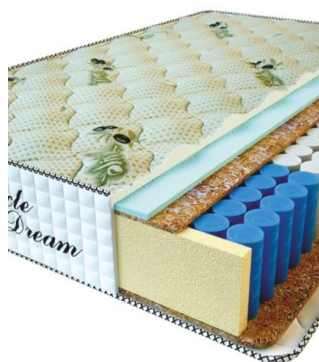

МАТРАС PREMIUM LUX
(200 CM * 120 CM * 25 CM)

Анатомический матрас
Premium Lux

Цена: $ 188

[Матрасы](#), [Мебель](#), [Мебель для спальни](#)

Height (cm) / Высота (см): 25
Length (cm) / Длина (см): 200
Width (cm) / Ширина (см): 120
Weight (kg) / Вес (кг): 24