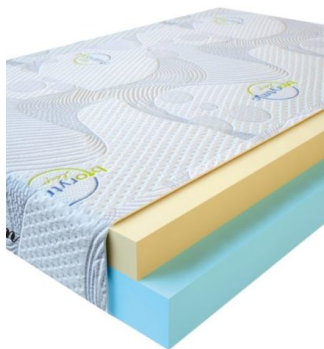

**МАТРАС VISCO LOVE
(200 CM * 150 CM * 17
CM)**

Анатомический матрас Visco
Love

Цена: $ 279

[Матрасы, Мебель, Мебель для спальни](#)

Height (cm) / Высота (см): 17
Length (cm) / Длина (см): 200
Width (cm) / Ширина (см): 150
Weight (kg) / Вес (кг): 30