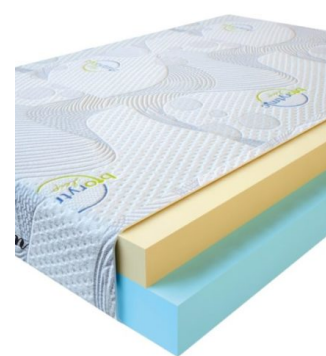

МАТРАС VISCO LOVE (200 CM * 180 CM * 17 CM)

Анатомический матрас Visco Love

Цена: $ 335

[Матрасы](#), [Мебель](#), [Мебель для спальни](#)

Height (cm) / Высота (см): 17
Length (cm) / Длина (см): 200
Width (cm) / Ширина (см): 180
Weight (kg) / Вес (кг): 36