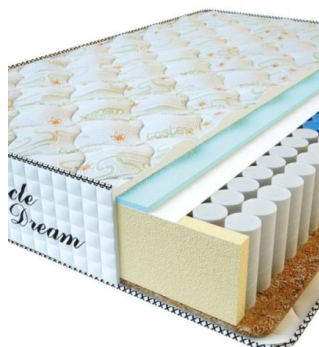

**МАТРАС PREMIUM (200 CM \* 160 CM \* 25 CM)**

Анатомический матрас Premium

Цена: \$ 218  
[Матрасы, Мебель, Мебель для спальни](#)  
 Height (cm) / Высота (см): 25  
 Length (cm) / Длина (см): 200  
 Width (cm) / Ширина (см): 160  
 Weight (kg) / Вес (кг): 32

**МАТРАС PREMIUM (200 CM \* 150 CM \* 25 CM)**

Анатомический матрас Premium

Цена: \$ 204  
[Матрасы, Мебель, Мебель для спальни](#)  
 Height (cm) / Высота (см): 25  
 Length (cm) / Длина (см): 200  
 Width (cm) / Ширина (см): 150  
 Weight (kg) / Вес (кг): 30