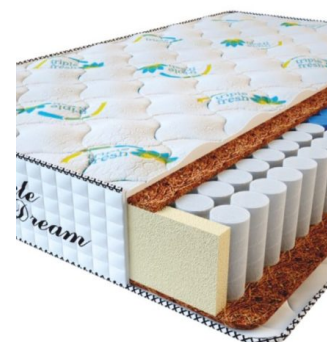

**МАТРАС PREMIUM
KOKOS (190 CM * 90 CM *
28 CM)**

Анатомический матрас
Premium Kokos

Цена: $ 160

[Матрасы, Мебель, Мебель для спальни](#)

Height (cm) / Высота (см): 28

Length (cm) / Длина (см): 190

Width (cm) / Ширина (см): 90

Weight (kg) / Вес (кг): 17