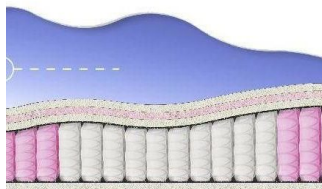

ABSOLUTE

ПРУЖИННЫЙ
МАТРАС

**МАТРАС ABSOLUTE (190
CM * 90 CM * 26 CM)**

Анатомический матрас
Absolute

Цена: $ 125

[Матрасы](#), [Мебель](#), [Мебель для спальни](#)

Height (cm) / Высота (см): 26

Length (cm) / Длина (см): 190

Width (cm) / Ширина (см): 90

Weight (kg) / Вес (кг): 17