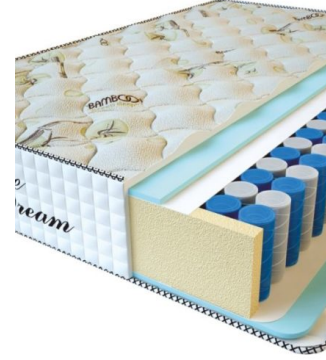

Цена: \$ 117

[Матрасы](#), [Мебель](#), [Мебель для спальни](#)

Height (cm) / Высота (см): 24

Length (cm) / Длина (см): 200

Width (cm) / Ширина (см): 90

Weight (kg) / Вес (кг): 18

**МАТРАС PREMIUM ALTERNATIVE (200 CM \* 180 CM \* 24 CM)**