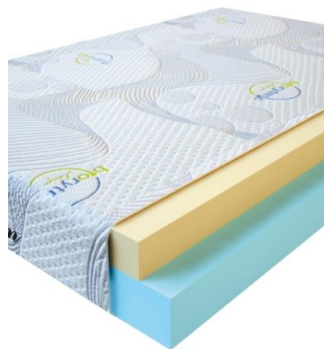

**МАТРАС VISCO LOVE  
(200 CM \* 90 CM \* 17 CM)**

Анатомический матрас Visco Love

Цена: \$ 168

[Матрасы, Мебель, Мебель для спальни](#)

Height (cm) / Высота (см): 17  
Length (cm) / Длина (см): 200  
Width (cm) / Ширина (см): 90  
Weight (kg) / Вес (кг): 18

**МАТРАС VISCO LOVE  
(200 CM \* 180 CM \* 17 CM)**

Анатомический матрас Visco Love

Цена: \$ 335

[Матрасы, Мебель, Мебель для спальни](#)

Height (cm) / Высота (см): 17  
Length (cm) / Длина (см): 200  
Width (cm) / Ширина (см): 180  
Weight (kg) / Вес (кг): 36

**МАТРАС VISCO LOVE  
(200 CM \* 160 CM \* 17  
CM)**

Анатомический матрас Visco Love

Цена: \$ 298

[Матрасы, Мебель, Мебель для спальни](#)

Height (cm) / Высота (см): 17  
Length (cm) / Длина (см): 200  
Width (cm) / Ширина (см): 160  
Weight (kg) / Вес (кг): 32