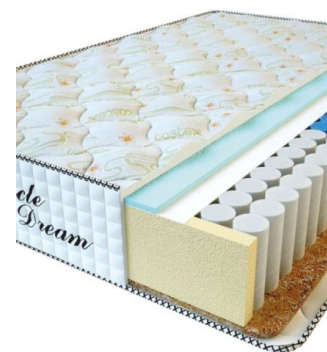

**МАТРАС PREMIUM AIR TOUCH (200 CM \* 120 CM \* 28 CM)**

Анатомический матрас Premium Air Touch

Цена: \$ 272  
[Матрасы, Мебель, Мебель для спальни](#)  
 Height (cm) / Высота (см): 28  
 Length (cm) / Длина (см): 200  
 Width (cm) / Ширина (см): 120  
 Weight (kg) / Вес (кг): 24

**МАТРАС PREMIUM AIR TOUCH (190 CM \* 90 CM \* 28 CM)**

Анатомический матрас Premium Air Touch

Цена: \$ 194  
[Матрасы, Мебель, Мебель для спальни](#)  
 Height (cm) / Высота (см): 28  
 Length (cm) / Длина (см): 190  
 Width (cm) / Ширина (см): 90  
 Weight (kg) / Вес (кг): 17

**МАТРАС PREMIUM (200 CM \* 90 CM \* 25 CM)**

Анатомический матрас Premium

Цена: \$ 125  
[Матрасы, Мебель, Мебель для спальни](#)  
 Height (cm) / Высота (см): 25  
 Length (cm) / Длина (см): 200  
 Width (cm) / Ширина (см): 90  
 Weight (kg) / Вес (кг): 18