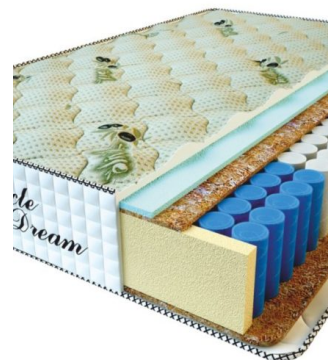

**МАТРАС PREMIUM LUX**  
(200 CM \* 160 CM \* 25 CM)

Анатомический матрас  
Premium Lux

Цена: \$ 250  
[Матрасы, Мебель, Мебель для спальни](#)  
 Height (cm) / Высота (см): 25  
 Length (cm) / Длина (см): 200  
 Width (cm) / Ширина (см): 160  
 Weight (kg) / Вес (кг): 32

**МАТРАС PREMIUM LUX**  
(200 CM \* 150 CM \* 25 CM)

Анатомический матрас  
Premium Lux

Цена: \$ 234  
[Матрасы, Мебель, Мебель для спальни](#)  
 Height (cm) / Высота (см): 25  
 Length (cm) / Длина (см): 200  
 Width (cm) / Ширина (см): 150  
 Weight (kg) / Вес (кг): 30

**МАТРАС PREMIUM LUX**  
(200 CM \* 120 CM \* 25 CM)

Анатомический матрас  
Premium Lux

Цена: \$ 188  
[Матрасы, Мебель, Мебель для спальни](#)  
 Height (cm) / Высота (см): 25  
 Length (cm) / Длина (см): 200  
 Width (cm) / Ширина (см): 120  
 Weight (kg) / Вес (кг): 24