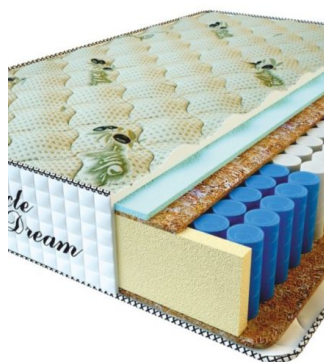

МАТРАС PREMIUM LUX
(200 CM * 150 CM * 25 CM)

Анатомический матрас
Premium Lux

Цена: $ 234

[Матрасы](#), [Мебель](#), [Мебель для спальни](#)

Height (cm) / Высота (см): 25
Length (cm) / Длина (см): 200
Width (cm) / Ширина (см): 150
Weight (kg) / Вес (кг): 30