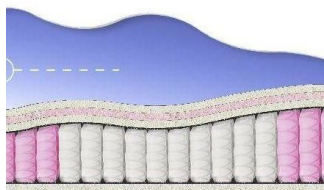

ABSOLUTE

ПРУЖИННЫЙ
МАТРАС

**МАТРАС ABSOLUTE (200
CM * 90 CM * 26 CM)**

Анатомический матрас
Absolute

Цена: $ 132

[Матрасы, Мебель, Мебель для спальни](#)

Height (cm) / Высота (см): 26

Length (cm) / Длина (см): 200

Width (cm) / Ширина (см): 90

Weight (kg) / Вес (кг): 18