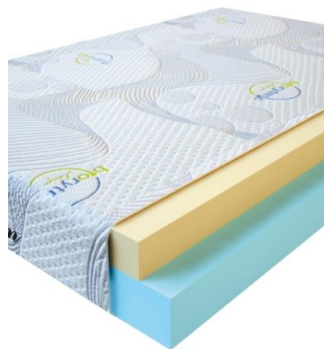

**МАТРАС VISCO LOVE  
(200 CM \* 90 CM \* 17 CM)**

Анатомический матрас Visco Love

Цена: \$ 168

[Матрасы](#), [Мебель](#), [Мебель для спальни](#)

Height (cm) / Высота (см): 17  
Length (cm) / Длина (см): 200  
Width (cm) / Ширина (см): 90  
Weight (kg) / Вес (кг): 18

**МАТРАС VISCO LOVE  
(200 CM \* 180 CM \* 17 CM)**

Анатомический матрас Visco Love

Цена: \$ 335

[Матрасы](#), [Мебель](#), [Мебель для спальни](#)

Height (cm) / Высота (см): 17  
Length (cm) / Длина (см): 200  
Width (cm) / Ширина (см): 180  
Weight (kg) / Вес (кг): 36

**МАТРАС VISCO LOVE  
(200 CM \* 160 CM \* 17  
CM)**

Анатомический матрас Visco  
Love

Цена: \$ 298

[Матрасы](#), [Мебель](#), [Мебель для спальни](#)

Height (cm) / Высота (см): 17  
Length (cm) / Длина (см): 200  
Width (cm) / Ширина (см): 160  
Weight (kg) / Вес (кг): 32