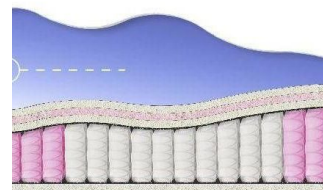

ABSOLUTE

ПРУЖИННЫЙ
МАТРАС

**МАТРАС ABSOLUTE (200
CM * 150 CM * 26 CM)**

Анатомический матрас
Absolute

Цена: $ 219

[Матрасы](#), [Мебель](#), [Мебель для спальни](#)

Height (cm) / Высота (см): 26

Length (cm) / Длина (см): 200

Width (cm) / Ширина (см): 150

Weight (kg) / Вес (кг): 30