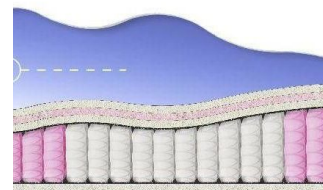

ABSOLUTE

ПРУЖИННЫЙ
МАТРАС

**МАТРАС ABSOLUTE (200
CM * 150 CM * 26 CM)**

Анатомический матрас
Absolute

Цена: $ 219

[Матрасы](#), [Мебель](#), [Мебель для спальни](#)

Height (cm) / Высота (см): 26

Length (cm) / Длина (см): 200

Width (cm) / Ширина (см): 150

Weight (kg) / Вес (кг): 30