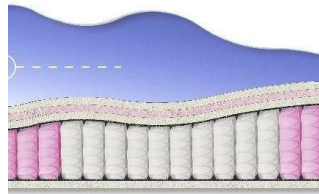

ABSOLUTE

ПРУЖИННЫЙ
МАТРАС

**МАТРАС ABSOLUTE (200
CM * 160 CM * 26 CM)**

Анатомический матрас
Absolute

Цена: $ 234

[Матрасы](#), [Мебель](#), [Мебель для спальни](#)

Height (cm) / Высота (см): 26

Length (cm) / Длина (см): 200

Width (cm) / Ширина (см): 160

Weight (kg) / Вес (кг): 32