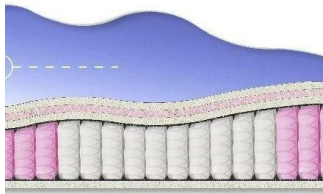

ABSOLUTE

ПРУЖИННЫЙ
МАТРАС

**МАТРАС ABSOLUTE (200
CM * 120 CM * 26 CM)**

Анатомический матрас
Absolute

Цена: $ 176

[Матрасы](#), [Мебель](#), [Мебель для спальни](#)

Height (cm) / Высота (см): 26

Length (cm) / Длина (см): 200

Width (cm) / Ширина (см): 120

Weight (kg) / Вес (кг): 24