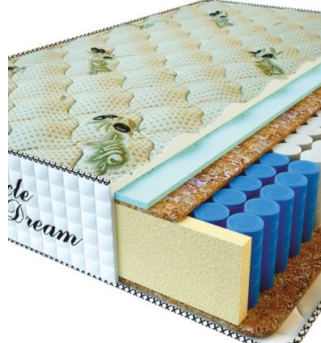

**MATPAC PREMIUM LUX
(200 CM * 90 CM * 25
CM)**

Анатомический матрас
Premium Lux

Цена: $ 141

[Матрасы](#), [Мебель](#), [Мебель для
спальни](#)

Height (cm) / Высота (см): 25
Length (cm) / Длина (см): 200
Width (cm) / Ширина (см): 90
Weight (kg) / Вес (кг): 18