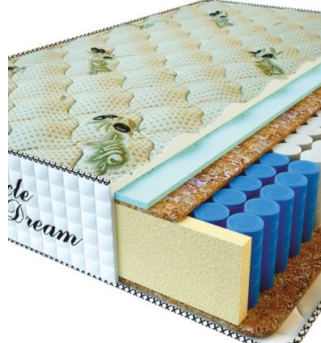

MATPAC PREMIUM LUX (200 CM * 90 CM * 25 CM)

Анатомический матрас Premium Lux

Цена: $ 141

[Матрасы, Мебель, Мебель для спальни](#)

Height (cm) / Высота (см): 25
Length (cm) / Длина (см): 200
Width (cm) / Ширина (см): 90
Weight (kg) / Вес (кг): 18