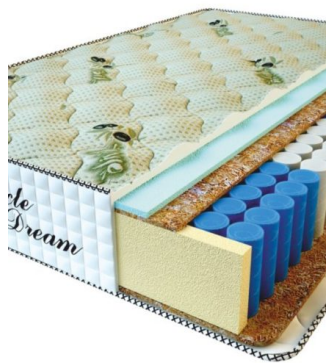

**MATPAC PREMIUM LUX (200 CM \* 180 CM \* 25 CM)**

Анатомический матрас Premium Lux

Цена: \$ 281

[Матрасы, Мебель, Мебель для спальни](#)

Height (cm) / Высота (см): 25  
Length (cm) / Длина (см): 200  
Width (cm) / Ширина (см): 180  
Weight (kg) / Вес (кг): 36