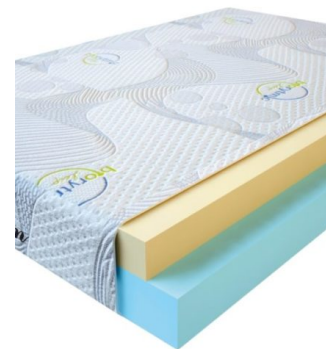

**MATPAC VISCO LOVE**  
(200 CM \* 160 CM \* 17 CM)

Анатомический матрас Visco Love

Цена: \$ 298

[Матрасы, Мебель, Мебель для спальни](#)

Height (cm) / Высота (см): 17  
Length (cm) / Длина (см): 200  
Width (cm) / Ширина (см): 160  
Weight (kg) / Вес (кг): 32

**MATPAC VISCO LOVE**  
(200 CM \* 150 CM \* 17 CM)

Анатомический матрас Visco Love

Цена: \$ 279

[Матрасы, Мебель, Мебель для спальни](#)

Height (cm) / Высота (см): 17  
Length (cm) / Длина (см): 200  
Width (cm) / Ширина (см): 150  
Weight (kg) / Вес (кг): 30

**MATPAC VISCO LOVE**  
(200 CM \* 120 CM \* 17 CM)

Анатомический матрас Visco Love

Цена: \$ 224

[Матрасы, Мебель, Мебель для спальни](#)

Height (cm) / Высота (см): 17  
Length (cm) / Длина (см): 200  
Width (cm) / Ширина (см): 120  
Weight (kg) / Вес (кг): 24