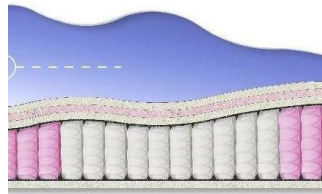

ABSOLUTE

ПРУЖИННЫЙ
МАТРАС

**МАТРАС ABSOLUTE (190
CM * 90 CM * 26 CM)**

Анатомический матрас
Absolute

Цена: $ 125

[Матрасы](#), [Мебель](#), [Мебель для спальни](#)

Height (cm) / Высота (см): 26

Length (cm) / Длина (см): 190

Width (cm) / Ширина (см): 90

Weight (kg) / Вес (кг): 17