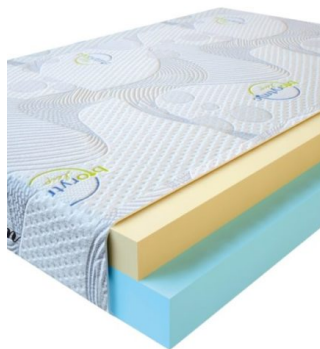

**МАТРАС VISCO LOVE  
(200 CM \* 160 CM \* 17  
CM)**

Анатомический матрас Visco  
Love

**Цена:** \$ 298

[Матрасы](#), [Мебель](#), [Мебель для спальни](#)

**Height (cm) / Высота (см):** 17  
**Length (cm) / Длина (см):** 200  
**Width (cm) / Ширина (см):** 160  
**Weight (kg) / Вес (кг):** 32

**МАТРАС VISCO LOVE  
(200 CM \* 150 CM \* 17  
CM)**

Анатомический матрас Visco  
Love

**Цена:** \$ 279

[Матрасы](#), [Мебель](#), [Мебель для спальни](#)

**Height (cm) / Высота (см):** 17  
**Length (cm) / Длина (см):** 200  
**Width (cm) / Ширина (см):** 150  
**Weight (kg) / Вес (кг):** 30