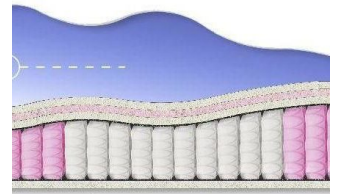

ABSOLUTE

ПРУЖИННЫЙ
МАТРАС

**МАТРАС ABSOLUTE (200
CM * 150 CM * 26 CM)**

Анатомический матрас
Absolute

Цена: $ 219

[Матрасы](#), [Мебель](#), [Мебель для спальни](#)

Height (cm) / Высота (см): 26

Length (cm) / Длина (см): 200

Width (cm) / Ширина (см): 150

Weight (kg) / Вес (кг): 30