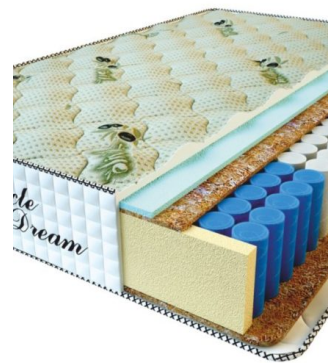

МАТРАС PREMIUM LUX
(190 CM * 90 CM * 25 CM)

Анатомический матрас
Premium Lux

Цена: $ 134

[Матрасы](#), [Мебель](#), [Мебель для спальни](#)

Height (cm) / Высота (см): 25
Length (cm) / Длина (см): 190
Width (cm) / Ширина (см): 90
Weight (kg) / Вес (кг): 17