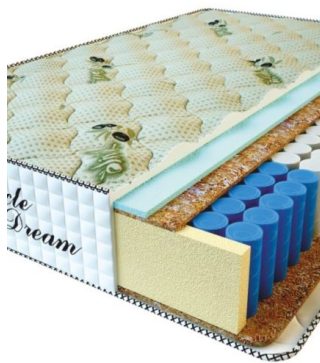

**МАТРАС PREMIUM LUX**  
(200 CM \* 160 CM \* 25 CM)

Анатомический матрас  
Premium Lux

Цена: \$ 250

[Матрасы](#), [Мебель](#), [Мебель для спальни](#)

Height (cm) / Высота (см): 25  
Length (cm) / Длина (см): 200  
Width (cm) / Ширина (см): 160  
Weight (kg) / Вес (кг): 32

**МАТРАС PREMIUM LUX**  
(200 CM \* 150 CM \* 25 CM)

Анатомический матрас  
Premium Lux

Цена: \$ 234

[Матрасы](#), [Мебель](#), [Мебель для спальни](#)

Height (cm) / Высота (см): 25  
Length (cm) / Длина (см): 200  
Width (cm) / Ширина (см): 150  
Weight (kg) / Вес (кг): 30