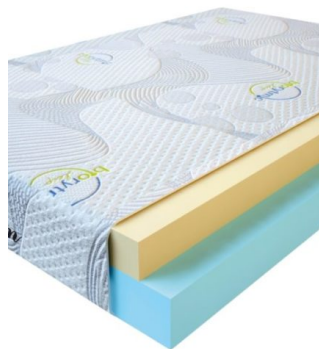

**МАТРАС VISCO LOVE  
(200 CM \* 180 CM \* 17 CM)**

Анатомический матрас Visco Love

Цена: \$ 335

[Матрасы](#), [Мебель](#), [Мебель для спальни](#)

Height (cm) / Высота (см): 17  
Length (cm) / Длина (см): 200  
Width (cm) / Ширина (см): 180  
Weight (kg) / Вес (кг): 36

**MATPAC VISCO LOVE**  
(200 CM \* 160 CM \* 17 CM)

Анатомический матрас Visco Love

Цена: \$ 298

[Матрасы, Мебель, Мебель для спальни](#)

Height (cm) / Высота (см): 17  
Length (cm) / Длина (см): 200  
Width (cm) / Ширина (см): 160  
Weight (kg) / Вес (кг): 32

**MATPAC VISCO LOVE**  
(200 CM \* 150 CM \* 17 CM)

Анатомический матрас Visco Love

Цена: \$ 279

[Матрасы, Мебель, Мебель для спальни](#)

Height (cm) / Высота (см): 17  
Length (cm) / Длина (см): 200  
Width (cm) / Ширина (см): 150  
Weight (kg) / Вес (кг): 30