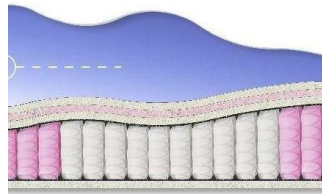

ABSOLUTE

ПРУЖИННЫЙ
МАТРАС

**МАТРАС ABSOLUTE (200
CM * 180 CM * 26 CM)**

Анатомический матрас
Absolute

Цена: $ 263

[Матрасы](#), [Мебель](#), [Мебель для спальни](#)

Height (cm) / Высота (см): 26

Length (cm) / Длина (см): 200

Width (cm) / Ширина (см): 180

Weight (kg) / Вес (кг): 36