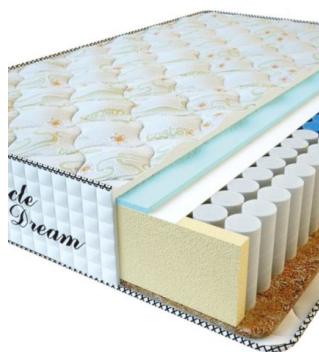

**MATPAC PREMIUM AIR  
TOUCH (200 CM \* 150 CM  
\* 28 CM)**

Анатомический матрас  
Premium Air Touch

Цена: \$ 339

[Матрасы](#), [Мебель](#), [Мебель для спальни](#)

Height (cm) / Высота (см): 28  
Length (cm) / Длина (см): 200  
Width (cm) / Ширина (см): 150  
Weight (kg) / Вес (кг): 30

**МАТРАС PREMIUM AIR TOUCH (200 CM \* 120 CM \* 28 CM)**

Анатомический матрас Premium Air Touch

Цена: \$ 272  
[Матрасы, Мебель, Мебель для спальни](#)  
 Height (cm) / Высота (см): 28  
 Length (cm) / Длина (см): 200  
 Width (cm) / Ширина (см): 120  
 Weight (kg) / Вес (кг): 24

**МАТРАС PREMIUM AIR TOUCH (190 CM \* 90 CM \* 28 CM)**

Анатомический матрас Premium Air Touch

Цена: \$ 194  
[Матрасы, Мебель, Мебель для спальни](#)  
 Height (cm) / Высота (см): 28  
 Length (cm) / Длина (см): 190  
 Width (cm) / Ширина (см): 90  
 Weight (kg) / Вес (кг): 17