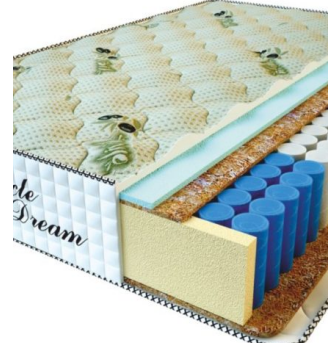

**MATPAC RELAX AMERICANO (190 CM \* 90 CM \* 28 CM)**

Анатомический матрас Relax Americano

Цена: \$ 177

[Матрасы, Мебель, Мебель для спальни](#)

Height (cm) / Высота (см): 28  
Length (cm) / Длина (см): 190  
Width (cm) / Ширина (см): 90  
Weight (kg) / Вес (кг): 17

**MATPAC PREMIUM LUX (200 CM \* 90 CM \* 25 CM)**

Анатомический матрас Premium Lux

Цена: \$ 141

[Матрасы, Мебель, Мебель для спальни](#)

Height (cm) / Высота (см): 25  
Length (cm) / Длина (см): 200  
Width (cm) / Ширина (см): 90  
Weight (kg) / Вес (кг): 18