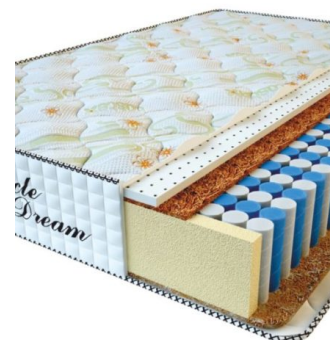

**MATPAC PREMIUM AIR  
TOUCH (200 CM \* 90 CM \*  
28 CM)**

Анатомический матрас  
Premium Air Touch

Цена: \$ 204

[Матрасы](#), [Мебель](#), [Мебель для спальни](#)

Height (cm) / Высота (см): 28  
Length (cm) / Длина (см): 200  
Width (cm) / Ширина (см): 90  
Weight (kg) / Вес (кг): 18

**MATPAC PREMIUM AIR  
TOUCH (200 CM \* 180 CM  
\* 28 CM)**

Анатомический матрас  
Premium Air Touch

Цена: \$ 407

[Матрасы](#), [Мебель](#), [Мебель для спальни](#)

Height (cm) / Высота (см): 28  
Length (cm) / Длина (см): 200  
Width (cm) / Ширина (см): 180  
Weight (kg) / Вес (кг): 36

**MATPAC PREMIUM AIR  
TOUCH (200 CM \* 160 CM  
\* 28 CM)**

Анатомический матрас  
Premium Air Touch

Цена: \$ 362

[Матрасы](#), [Мебель](#), [Мебель для спальни](#)

Height (cm) / Высота (см): 28  
Length (cm) / Длина (см): 200  
Width (cm) / Ширина (см): 160  
Weight (kg) / Вес (кг): 32