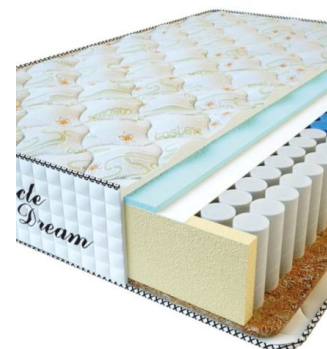

**МАТРАС PREMIUM (200 CM \* 160 CM \* 25 CM)**

Анатомический матрас Premium

Цена: \$ 218  
[Матрасы, Мебель, Мебель для спальни](#)  
 Height (cm) / Высота (см): 25  
 Length (cm) / Длина (см): 200  
 Width (cm) / Ширина (см): 160  
 Weight (kg) / Вес (кг): 32

**МАТРАС PREMIUM (200 CM \* 150 CM \* 25 CM)**

Анатомический матрас Premium

Цена: \$ 204  
[Матрасы, Мебель, Мебель для спальни](#)  
 Height (cm) / Высота (см): 25  
 Length (cm) / Длина (см): 200  
 Width (cm) / Ширина (см): 150  
 Weight (kg) / Вес (кг): 30

**МАТРАС PREMIUM (200 CM \* 120 CM \* 25 CM)**

Анатомический матрас Premium

Цена: \$ 164  
[Матрасы, Мебель, Мебель для спальни](#)  
 Height (cm) / Высота (см): 25  
 Length (cm) / Длина (см): 200  
 Width (cm) / Ширина (см): 120  
 Weight (kg) / Вес (кг): 24