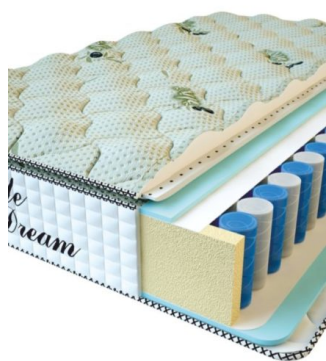

МАТРАС PREMIUM LIFE
(200 CM * 90 CM * 27 CM)

Анатомический матрас
Premium Life

Цена: $ 195

[Матрасы](#), [Мебель](#), [Мебель для спальни](#)

Height (cm) / Высота (см): 27
Length (cm) / Длина (см): 200
Width (cm) / Ширина (см): 90
Weight (kg) / Вес (кг): 18