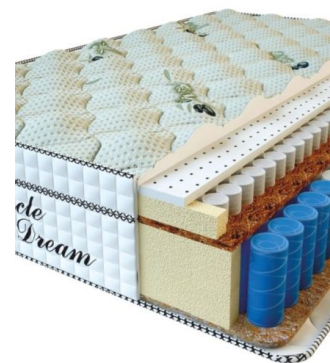

**MATPAC RELAX  
SENSITIVE (200 CM \* 90  
CM \* 36 CM)**

Анатомический матрас Relax  
Sensitive

Цена: \$ 258

[Матрасы](#), [Мебель](#), [Мебель для  
спальни](#)

Height (cm) / Высота (см): 36  
Length (cm) / Длина (см): 200  
Width (cm) / Ширина (см): 90  
Weight (kg) / Вес (кг): 18

**MATPAC RELAX  
SENSITIVE (200 CM \* 180  
CM \* 36 CM)**

Анатомический матрас Relax  
Sensitive

Цена: \$ 515

[Матрасы](#), [Мебель](#), [Мебель для  
спальни](#)

Height (cm) / Высота (см): 36  
Length (cm) / Длина (см): 200  
Width (cm) / Ширина (см): 180  
Weight (kg) / Вес (кг): 36

**MATPAC RELAX  
SENSITIVE (200 CM \* 160  
CM \* 36 CM)**

Анатомический матрас Relax  
Sensitive

Цена: \$ 458

[Матрасы](#), [Мебель](#), [Мебель для  
спальни](#)

Height (cm) / Высота (см): 36  
Length (cm) / Длина (см): 200  
Width (cm) / Ширина (см): 160  
Weight (kg) / Вес (кг): 32