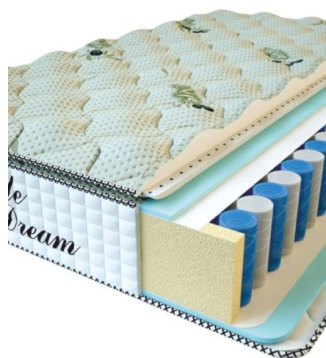

**МАТРАС PREMIUM LIFE
(200 CM * 90 CM * 27 CM)**

Анатомический матрас
Premium Life

Цена: $ 195

[Матрасы](#), [Мебель](#), [Мебель для спальни](#)

Height (cm) / Высота (см): 27
Length (cm) / Длина (см): 200
Width (cm) / Ширина (см): 90
Weight (kg) / Вес (кг): 18