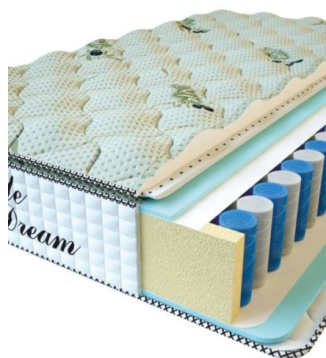

**MATPAC PREMIUM LUX
(190 CM * 90 CM * 25 CM)**

Анатомический матрас
Premium Lux

Цена: \$ 134

[Матрасы, Мебель, Мебель для
спальни](#)

Height (cm) / Высота (см): 25
Length (cm) / Длина (см): 190
Width (cm) / Ширина (см): 90
Weight (kg) / Вес (кг): 17

**МАТРАС PREMIUM LIFE
(200 CM * 90 CM * 27 CM)**

Анатомический матрас
Premium Life

Цена: \$ 195

[Матрасы](#), [Мебель](#), [Мебель для спальни](#)

Height (cm) / Высота (см): 27
Length (cm) / Длина (см): 200
Width (cm) / Ширина (см): 90
Weight (kg) / Вес (кг): 18