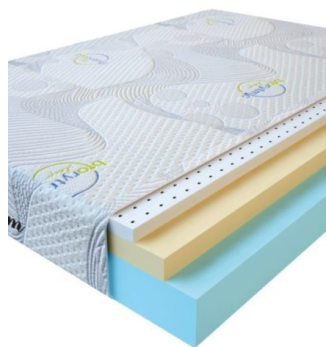

**МАТРАС VISCO LOVE
(190 CM * 90 CM * 17 CM)**

Анатомический матрас Visco
Love

Цена: \$ 160

[Матрасы, Мебель, Мебель для спальни](#)

Height (cm) / Высота (см): 17
Length (cm) / Длина (см): 190
Width (cm) / Ширина (см): 90
Weight (kg) / Вес (кг): 17

**МАТРАС VISCO LATEX
(200 CM * 90 CM * 17 CM)**

Анатомический
беспружинный матрас Visco
Latex

Цена: \$ 171

[Матрасы, Мебель, Мебель для спальни](#)

Height (cm) / Высота (см): 17
Length (cm) / Длина (см): 200
Width (cm) / Ширина (см): 90
Weight (kg) / Вес (кг): 18

**МАТРАС VISCO LATEX
(200 CM * 180 CM * 17
CM)**

Анатомический
беспружинный матрас Visco
Latex

Цена: \$ 342

[Матрасы, Мебель, Мебель для спальни](#)

Height (cm) / Высота (см): 17
Length (cm) / Длина (см): 200
Width (cm) / Ширина (см): 180
Weight (kg) / Вес (кг): 36