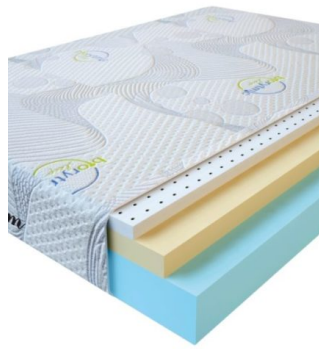

MATPAC VISCO LOVE
(200 CM * 150 CM * 17 CM)

Анатомический матрас Visco Love

Цена: \$ 279

[Матрасы, Мебель, Мебель для спальни](#)

Height (cm) / Высота (см): 17
Length (cm) / Длина (см): 200
Width (cm) / Ширина (см): 150
Weight (kg) / Вес (кг): 30

**МАТРАС VISCO LOVE
(200 CM * 120 CM * 17
CM)**

Анатомический матрас Visco
Love

Цена: \$ 224

[Матрасы, Мебель, Мебель для спальни](#)

Height (cm) / Высота (см): 17
Length (cm) / Длина (см): 200
Width (cm) / Ширина (см): 120
Weight (kg) / Вес (кг): 24

**МАТРАС VISCO LOVE
(190 CM * 90 CM * 17 CM)**

Анатомический матрас Visco
Love

Цена: \$ 160

[Матрасы, Мебель, Мебель для спальни](#)

Height (cm) / Высота (см): 17
Length (cm) / Длина (см): 190
Width (cm) / Ширина (см): 90
Weight (kg) / Вес (кг): 17