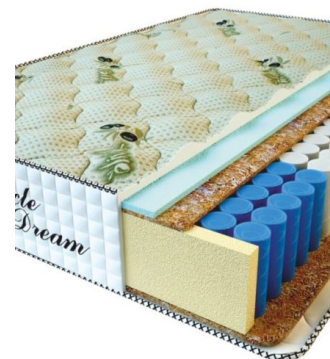

**MATPAC PREMIUM LUX
(200 CM * 160 CM * 25
CM)**

Анатомический матрас
Premium Lux

Цена: \$ 250

[Матрасы, Мебель, Мебель для
спальни](#)

Height (cm) / Высота (см): 25
Length (cm) / Длина (см): 200
Width (cm) / Ширина (см): 160
Weight (kg) / Вес (кг): 32

**MATPAC PREMIUM LUX
(200 CM * 150 CM * 25
CM)**

Анатомический матрас
Premium Lux

Цена: \$ 234

[Матрасы, Мебель, Мебель для
спальни](#)

Height (cm) / Высота (см): 25
Length (cm) / Длина (см): 200
Width (cm) / Ширина (см): 150
Weight (kg) / Вес (кг): 30

**MATPAC PREMIUM LUX
(200 CM * 120 CM * 25
CM)**

Анатомический матрас
Premium Lux

Цена: \$ 188

[Матрасы, Мебель, Мебель для
спальни](#)

Height (cm) / Высота (см): 25
Length (cm) / Длина (см): 200
Width (cm) / Ширина (см): 120
Weight (kg) / Вес (кг): 24