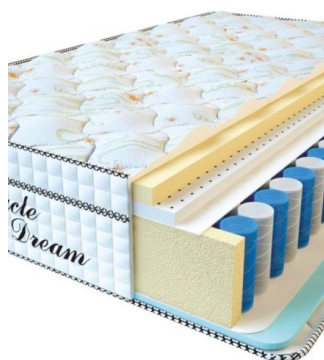

МАТРАСЫ

**МАТРАС VISCO SPRING
LATEX (200 CM * 90 CM *
34 CM)**

Анатомический
беспружинный матрас Visco
Spring Latex

Цена: \$ 331

[Матрасы](#), [Мебель](#), [Мебель для
спальни](#)

Height (cm) / Высота (см): 34
Length (cm) / Длина (см): 200
Width (cm) / Ширина (см): 90
Weight (kg) / Вес (кг): 18