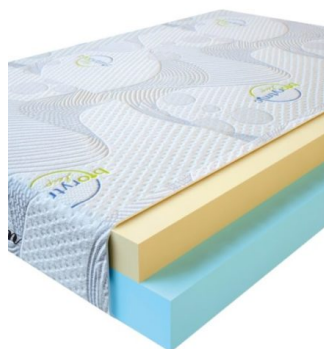

MATPAC VISCO LOVE
(200 CM * 160 CM * 17 CM)

Анатомический матрас Visco Love

Цена: \$ 298

[Матрасы, Мебель, Мебель для спальни](#)

Height (cm) / Высота (см): 17
Length (cm) / Длина (см): 200
Width (cm) / Ширина (см): 160
Weight (kg) / Вес (кг): 32

MATPAC VISCO LOVE
(200 CM * 150 CM * 17 CM)

Анатомический матрас Visco Love

Цена: \$ 279

[Матрасы, Мебель, Мебель для спальни](#)

Height (cm) / Высота (см): 17
Length (cm) / Длина (см): 200
Width (cm) / Ширина (см): 150
Weight (kg) / Вес (кг): 30

**МАТРАС VISCO LOVE
(200 CM * 120 CM * 17
CM)**

Анатомический матрас Visco
Love

Цена: \$ 224

[Матрасы, Мебель, Мебель для спальни](#)

Height (cm) / Высота (см): 17
Length (cm) / Длина (см): 200
Width (cm) / Ширина (см): 120
Weight (kg) / Вес (кг): 24