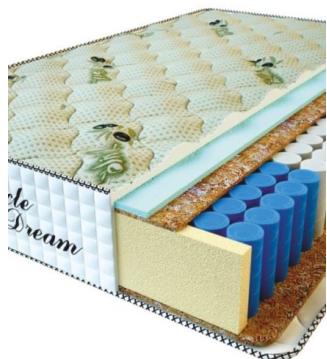

**MATPAC PREMIUM LUX
(200 CM * 90 CM * 25 CM)**

Анатомический матрас
Premium Lux

Цена: \$ 141

[Матрасы, Мебель, Мебель для
спальни](#)

Height (cm) / Высота (см): 25
Length (cm) / Длина (см): 200
Width (cm) / Ширина (см): 90
Weight (kg) / Вес (кг): 18

**MATPAC PREMIUM LUX
(200 CM * 180 CM * 25
CM)**

Анатомический матрас
Premium Lux

Цена: \$ 281

[Матрасы, Мебель, Мебель для
спальни](#)

Height (cm) / Высота (см): 25
Length (cm) / Длина (см): 200
Width (cm) / Ширина (см): 180
Weight (kg) / Вес (кг): 36