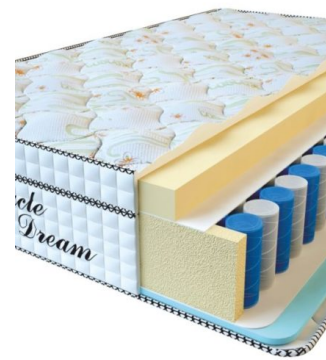

**МАТРАС VISCO SPRING
LATEX (190 CM * 90 CM *
34 CM)**

Анатомический
беспружинный матрас Visco
Spring Latex

Цена: \$ 219

[Матрасы](#), [Мебель](#), [Мебель для
спальни](#)

Height (cm) / Высота (см): 34
Length (cm) / Длина (см): 190
Width (cm) / Ширина (см): 90
Weight (kg) / Вес (кг): 17

**МАТРАС VISCO SPRING
(200 CM * 90 CM * 30 CM)**

Анатомический матрас Visco
Spring

Цена: \$ 222

[Матрасы](#), [Мебель](#), [Мебель для
спальни](#)

Height (cm) / Высота (см): 30
Length (cm) / Длина (см): 200
Width (cm) / Ширина (см): 90
Weight (kg) / Вес (кг): 18