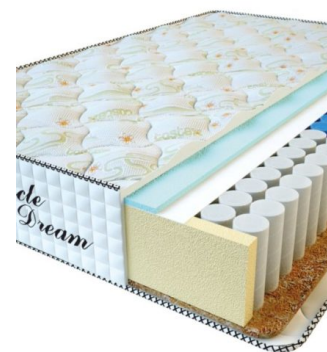

МАТРАС PREMIUM (200 CM * 160 CM * 25 CM)

Анатомический матрас Premium

Цена: \$ 218

[Матрасы](#), [Мебель](#), [Мебель для спальни](#)

Height (cm) / Высота (см): 25
Length (cm) / Длина (см): 200
Width (cm) / Ширина (см): 160
Weight (kg) / Вес (кг): 32

МАТРАС PREMIUM (200 CM * 150 CM * 25 CM)

Анатомический матрас Premium

Цена: \$ 204

[Матрасы](#), [Мебель](#), [Мебель для спальни](#)

Height (cm) / Высота (см): 25
Length (cm) / Длина (см): 200
Width (cm) / Ширина (см): 150
Weight (kg) / Вес (кг): 30

МАТРАС PREMIUM (200 CM * 120 CM * 25 CM)

Анатомический матрас Premium

Цена: \$ 164

[Матрасы](#), [Мебель](#), [Мебель для спальни](#)

Height (cm) / Высота (см): 25
Length (cm) / Длина (см): 200
Width (cm) / Ширина (см): 120
Weight (kg) / Вес (кг): 24