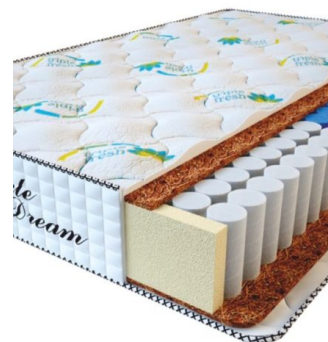

МАТРАС PREMIUM KOKOS (190 CM * 90 CM * 28 CM)

Анатомический матрас Premium Kokos

Цена: $ 160

[Матрасы](#), [Мебель](#), [Мебель для спальни](#)

Height (cm) / Высота (см): 28
Length (cm) / Длина (см): 190
Width (cm) / Ширина (см): 90
Weight (kg) / Вес (кг): 17