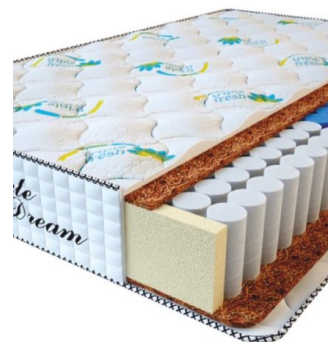

**МАТРАС PREMIUM
KOKOS (200 CM * 160 CM
* 28 CM)**

Анатомический матрас
Premium Kokos

Цена: \$ 298

[Матрасы](#), [Мебель](#), [Мебель для спальни](#)

Height (cm) / Высота (см): 28
Length (cm) / Длина (см): 200
Width (cm) / Ширина (см): 160
Weight (kg) / Вес (кг): 32

**МАТРАС PREMIUM
KOKOS (200 CM * 150 CM
* 28 CM)**

Анатомический матрас
Premium Kokos

Цена: \$ 279

[Матрасы](#), [Мебель](#), [Мебель для спальни](#)

Height (cm) / Высота (см): 28
Length (cm) / Длина (см): 200
Width (cm) / Ширина (см): 150
Weight (kg) / Вес (кг): 30

**МАТРАС PREMIUM
KOKOS (200 CM * 120 CM
* 28 CM)**

Анатомический матрас
Premium Kokos

Цена: \$ 224

[Матрасы](#), [Мебель](#), [Мебель для спальни](#)

Height (cm) / Высота (см): 28
Length (cm) / Длина (см): 200
Width (cm) / Ширина (см): 120
Weight (kg) / Вес (кг): 24