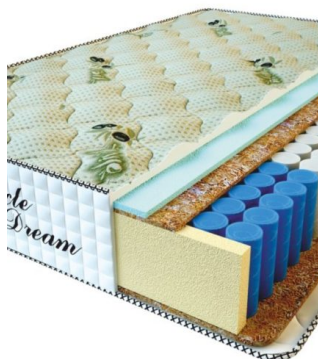

**MATPAC PREMIUM LUX
(200 CM * 160 CM * 25
CM)**

Анатомический матрас
Premium Lux

Цена: \$ 250

[Матрасы, Мебель, Мебель для
спальни](#)

Height (cm) / Высота (см): 25
Length (cm) / Длина (см): 200
Width (cm) / Ширина (см): 160
Weight (kg) / Вес (кг): 32

**MATPAC PREMIUM LUX
(200 CM * 150 CM * 25
CM)**

Анатомический матрас
Premium Lux

Цена: \$ 234

[Матрасы, Мебель, Мебель для
спальни](#)

Height (cm) / Высота (см): 25
Length (cm) / Длина (см): 200
Width (cm) / Ширина (см): 150
Weight (kg) / Вес (кг): 30