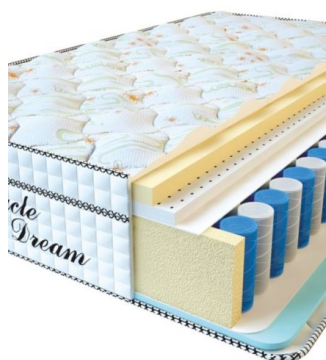

МАТРАСЫ

**МАТРАС VISCO SPRING
LATEX (200 CM * 90 CM *
34 CM)**

Анатомический
беспружинный матрас Visco
Spring Latex

Цена: $ 331

[Матрасы](#), [Мебель](#), [Мебель для
спальни](#)

Height (cm) / Высота (см): 34
Length (cm) / Длина (см): 200
Width (cm) / Ширина (см): 90
Weight (kg) / Вес (кг): 18