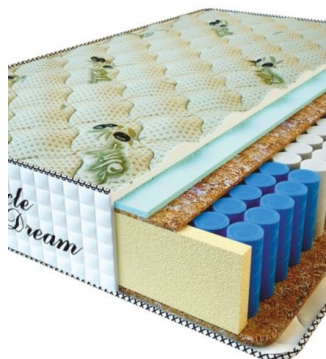

**MATPAC PREMIUM LUX
(200 CM * 180 CM * 25
CM)**

Анатомический матрас
Premium Lux

Цена: \$ 281

[Матрасы, Мебель, Мебель для
спальни](#)

Height (cm) / Высота (см): 25
Length (cm) / Длина (см): 200
Width (cm) / Ширина (см): 180
Weight (kg) / Вес (кг): 36

**MATPAC PREMIUM LUX
(200 CM * 160 CM * 25
CM)**

Анатомический матрас
Premium Lux

Цена: \$ 250

[Матрасы, Мебель, Мебель для
спальни](#)

Height (cm) / Высота (см): 25
Length (cm) / Длина (см): 200
Width (cm) / Ширина (см): 160
Weight (kg) / Вес (кг): 32