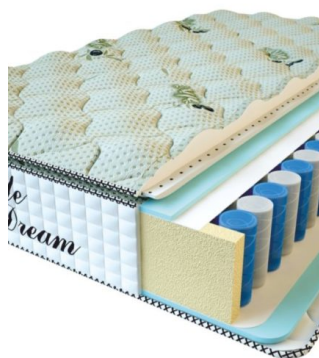

**МАТРАС PREMIUM LIFE
(200 CM * 90 CM * 27 CM)**

Анатомический матрас
Premium Life

Цена: \$ 195

[Матрасы](#), [Мебель](#), [Мебель для спальни](#)

Height (cm) / Высота (см): 27
Length (cm) / Длина (см): 200
Width (cm) / Ширина (см): 90
Weight (kg) / Вес (кг): 18

**МАТРАС PREMIUM LIFE
(200 CM * 180 CM * 27 CM)**

Анатомический матрас
Premium Life

Цена: \$ 389

[Матрасы](#), [Мебель](#), [Мебель для спальни](#)

Height (cm) / Высота (см): 27
Length (cm) / Длина (см): 200
Width (cm) / Ширина (см): 180
Weight (kg) / Вес (кг): 36