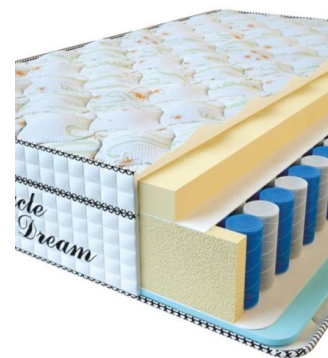

**MATPAC VISCO SPRING**  
(200 CM \* 150 CM \* 30 CM)

Анатомический матрас Visco Spring

Цена: \$ 369

[Матрасы](#), [Мебель](#), [Мебель для спальни](#)

Height (cm) / Высота (см): 30  
Length (cm) / Длина (см): 200  
Width (cm) / Ширина (см): 150  
Weight (kg) / Вес (кг): 30

**MATPAC VISCO SPRING**  
(200 CM \* 120 CM \* 30 CM)

Анатомический матрас Visco Spring

Цена: \$ 296

[Матрасы](#), [Мебель](#), [Мебель для спальни](#)

Height (cm) / Высота (см): 30  
Length (cm) / Длина (см): 200  
Width (cm) / Ширина (см): 120  
Weight (kg) / Вес (кг): 24