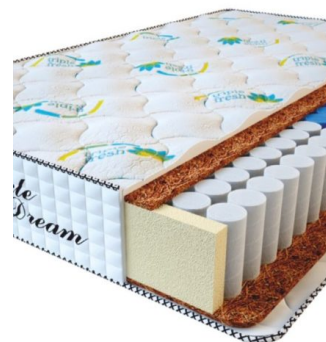

**МАТРАС PREMIUM  
KOKOS (200 CM \* 160 CM  
\* 28 CM)**

Анатомический матрас  
Premium Kokos

Цена: \$ 298

[Матрасы](#), [Мебель](#), [Мебель для спальни](#)

Height (cm) / Высота (см): 28  
Length (cm) / Длина (см): 200  
Width (cm) / Ширина (см): 160  
Weight (kg) / Вес (кг): 32

**МАТРАС PREMIUM  
KOKOS (200 CM \* 150 CM  
\* 28 CM)**

Анатомический матрас  
Premium Kokos

Цена: \$ 279

[Матрасы](#), [Мебель](#), [Мебель для спальни](#)

Height (cm) / Высота (см): 28  
Length (cm) / Длина (см): 200  
Width (cm) / Ширина (см): 150  
Weight (kg) / Вес (кг): 30

**МАТРАС PREMIUM  
KOKOS (200 CM \* 120 CM  
\* 28 CM)**

Анатомический матрас  
Premium Kokos

Цена: \$ 224

[Матрасы](#), [Мебель](#), [Мебель для спальни](#)

Height (cm) / Высота (см): 28  
Length (cm) / Длина (см): 200  
Width (cm) / Ширина (см): 120  
Weight (kg) / Вес (кг): 24