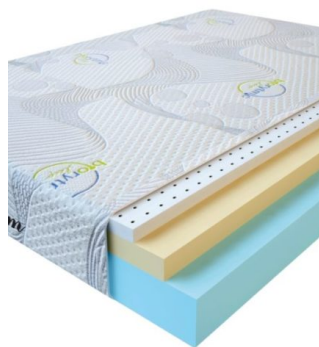

**МАТРАС VISCO LATEX
(200 CM * 120 CM * 17
CM)**

Анатомический
беспружинный матрас Visco
Latex

Цена: $ 228

[Матрасы, Мебель, Мебель для спальни](#)

Height (cm) / Высота (см): 17
Length (cm) / Длина (см): 200
Width (cm) / Ширина (см): 120
Weight (kg) / Вес (кг): 24