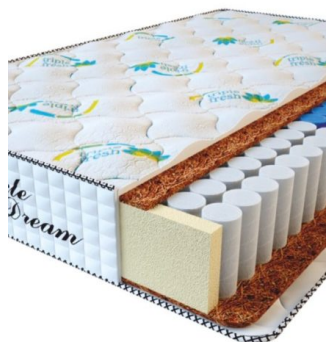

**МАТРАС PREMIUM  
KOKOS (200 CM \* 180 CM  
\* 28 CM)**

Анатомический матрас  
Premium Kokos

Цена: \$ 335

[Матрасы](#), [Мебель](#), [Мебель для спальни](#)

Height (cm) / Высота (см): 28  
Length (cm) / Длина (см): 200  
Width (cm) / Ширина (см): 180  
Weight (kg) / Вес (кг): 36

**МАТРАС PREMIUM  
KOKOS (200 CM \* 160 CM  
\* 28 CM)**

Анатомический матрас  
Premium Kokos

**Цена:** \$ 298

[Матрасы](#), [Мебель](#), [Мебель для спальни](#)

**Height (cm) / Высота (см):** 28  
**Length (cm) / Длина (см):** 200  
**Width (cm) / Ширина (см):** 160  
**Weight (kg) / Вес (кг):** 32