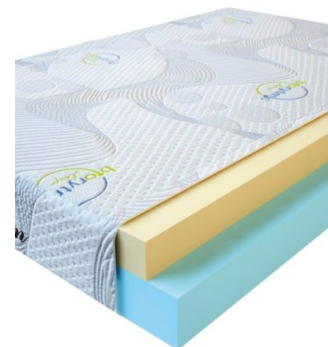

**MATPAC VISCO LOVE**  
(200 CM \* 180 CM \* 17 CM)

Анатомический матрас Visco Love

Цена: \$ 335

[Матрасы](#), [Мебель](#), [Мебель для спальни](#)

Height (cm) / Высота (см): 17  
Length (cm) / Длина (см): 200  
Width (cm) / Ширина (см): 180  
Weight (kg) / Вес (кг): 36

**MATPAC VISCO LOVE**  
(200 CM \* 160 CM \* 17 CM)

Анатомический матрас Visco Love

Цена: \$ 298

[Матрасы](#), [Мебель](#), [Мебель для спальни](#)

Height (cm) / Высота (см): 17  
Length (cm) / Длина (см): 200  
Width (cm) / Ширина (см): 160  
Weight (kg) / Вес (кг): 32