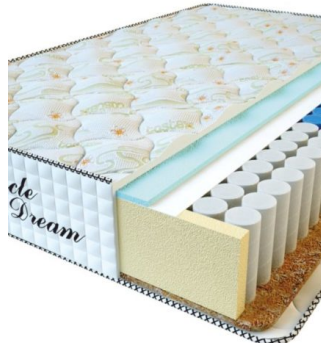

**МАТРАС PREMIUM AIR TOUCH (200 CM \* 150 CM \* 28 CM)**

Анатомический матрас Premium Air Touch

Цена: \$ 339

[Матрасы](#), [Мебель](#), [Мебель для спальни](#)

Height (cm) / Высота (см): 28  
Length (cm) / Длина (см): 200  
Width (cm) / Ширина (см): 150  
Weight (kg) / Вес (кг): 30

**МАТРАС PREMIUM AIR TOUCH (200 CM \* 120 CM \* 28 CM)**

Анатомический матрас Premium Air Touch

Цена: \$ 272

[Матрасы](#), [Мебель](#), [Мебель для спальни](#)

Height (cm) / Высота (см): 28  
Length (cm) / Длина (см): 200  
Width (cm) / Ширина (см): 120  
Weight (kg) / Вес (кг): 24

**МАТРАС PREMIUM AIR TOUCH (190 CM \* 90 CM \* 28 CM)**

Анатомический матрас Premium Air Touch

Цена: \$ 194

[Матрасы](#), [Мебель](#), [Мебель для спальни](#)

Height (cm) / Высота (см): 28  
Length (cm) / Длина (см): 190  
Width (cm) / Ширина (см): 90  
Weight (kg) / Вес (кг): 17