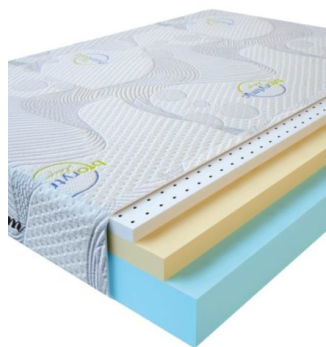

**МАТРАС VISCO LATEX
(200 CM * 160 CM * 17
CM)**

Анатомический
беспружинный матрас Visco
Latex

Цена: $ 304

[Матрасы, Мебель, Мебель для спальни](#)

Height (cm) / Высота (см): 17
Length (cm) / Длина (см): 200
Width (cm) / Ширина (см): 160
Weight (kg) / Вес (кг): 32