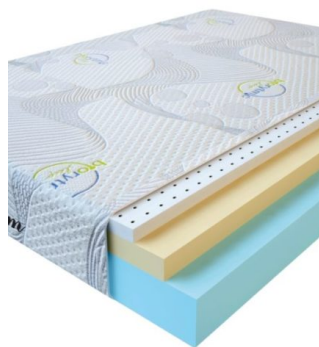

**MATPAC VISCO LATEX
(200 CM * 160 CM * 17
CM)**

Анатомический
беспружинный матрас Visco
Latex

Цена: \$ 304

[Матрасы, Мебель, Мебель для спальни](#)

Height (cm) / Высота (см): 17
Length (cm) / Длина (см): 200
Width (cm) / Ширина (см): 160
Weight (kg) / Вес (кг): 32

**MATPAC VISCO LATEX
(200 CM * 150 CM * 17
CM)**

Анатомический
беспружинный матрас Visco
Latex

Цена: \$ 285

[Матрасы, Мебель, Мебель для спальни](#)

Height (cm) / Высота (см): 17
Length (cm) / Длина (см): 200
Width (cm) / Ширина (см): 150
Weight (kg) / Вес (кг): 30