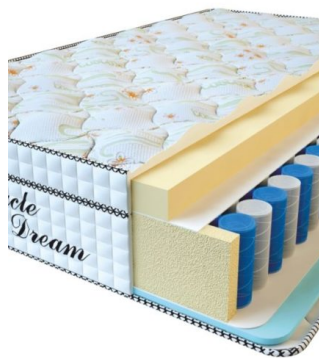

**MATPAC VISCO SPRING
LATEX (200 CM * 150 CM
* 34 CM)**

Анатомический
беспружинный матрас Visco
Spring Latex

Цена: \$ 384

[Матрасы](#), [Мебель](#), [Мебель для
спальни](#)

Height (cm) / Высота (см): 34
Length (cm) / Длина (см): 200
Width (cm) / Ширина (см): 150
Weight (kg) / Вес (кг): 30

**MATPAC VISCO SPRING
LATEX (200 CM * 120 CM
* 34 CM)**

Анатомический
беспружинный матрас Visco
Spring Latex

Цена: \$ 308

[Матрасы](#), [Мебель](#), [Мебель для
спальни](#)

Height (cm) / Высота (см): 34
Length (cm) / Длина (см): 200
Width (cm) / Ширина (см): 120
Weight (kg) / Вес (кг): 24

**MATPAC VISCO SPRING
LATEX (190 CM * 90 CM *
34 CM)**

Анатомический
беспружинный матрас Visco
Spring Latex

Цена: \$ 219

[Матрасы](#), [Мебель](#), [Мебель для
спальни](#)

Height (cm) / Высота (см): 34
Length (cm) / Длина (см): 190
Width (cm) / Ширина (см): 90
Weight (kg) / Вес (кг): 17

**MATPAC VISCO SPRING
(200 CM * 90 CM * 30 CM)**

Анатомический матрас Visco
Spring

Цена: \$ 222

[Матрасы](#), [Мебель](#), [Мебель для
спальни](#)

Height (cm) / Высота (см): 30
Length (cm) / Длина (см): 200
Width (cm) / Ширина (см): 90
Weight (kg) / Вес (кг): 18