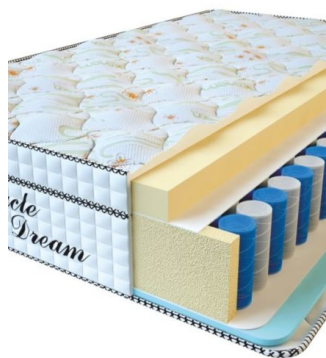

**MATPAC VISCO SPRING
LATEX (190 CM * 90 CM *
34 CM)**

Анатомический
беспружинный матрас Visco
Spring Latex

Цена: \$ 219

[Матрасы](#), [Мебель](#), [Мебель для
спальни](#)

Height (cm) / Высота (см): 34
Length (cm) / Длина (см): 190
Width (cm) / Ширина (см): 90
Weight (kg) / Вес (кг): 17

**MATPAC VISCO SPRING
(200 CM * 90 CM * 30 CM)**

Анатомический матрас Visco
Spring

Цена: \$ 222

[Матрасы](#), [Мебель](#), [Мебель для
спальни](#)

Height (cm) / Высота (см): 30
Length (cm) / Длина (см): 200
Width (cm) / Ширина (см): 90
Weight (kg) / Вес (кг): 18

**MATPAC VISCO SPRING
(200 CM * 180 CM * 30
CM)**

Анатомический матрас Visco
Spring

Цена: \$ 443

[Матрасы](#), [Мебель](#), [Мебель для
спальни](#)

Height (cm) / Высота (см): 30
Length (cm) / Длина (см): 200
Width (cm) / Ширина (см): 180
Weight (kg) / Вес (кг): 36

MATPAC VISCO SPRING
(200 CM * 160 CM * 30 CM)

Анатомический матрас Visco Spring

Цена: \$ 394

[Матрасы](#), [Мебель](#), [Мебель для спальни](#)

Height (cm) / Высота (см): 30
Length (cm) / Длина (см): 200
Width (cm) / Ширина (см): 160
Weight (kg) / Вес (кг): 32