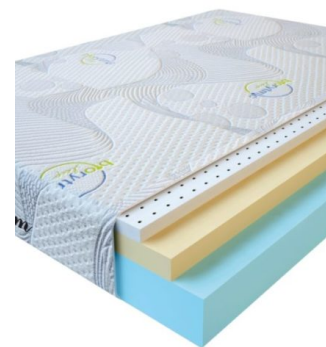

**MATPAC VISCO LATEX
(190 CM * 90 CM * 17 CM)**

Анатомический
беспружинный матрас Visco
Latex

Цена: $ 163

[Матрасы, Мебель, Мебель для спальни](#)

Height (cm) / Высота (см): 17
Length (cm) / Длина (см): 190
Width (cm) / Ширина (см): 90
Weight (kg) / Вес (кг): 17