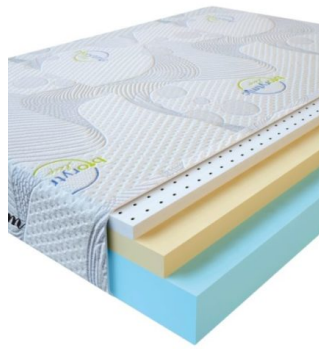

MATPAC VISCO LOVE
(200 CM * 150 CM * 17 CM)

Анатомический матрас Visco Love

Цена: \$ 279

[Матрасы](#), [Мебель](#), [Мебель для спальни](#)

Height (cm) / Высота (см): 17
Length (cm) / Длина (см): 200
Width (cm) / Ширина (см): 150
Weight (kg) / Вес (кг): 30

**MATPAC VISCO LOVE
(200 CM * 120 CM * 17
CM)**

Анатомический матрас Visco
Love

Цена: \$ 224

[Матрасы, Мебель, Мебель для спальни](#)

Height (cm) / Высота (см): 17
Length (cm) / Длина (см): 200
Width (cm) / Ширина (см): 120
Weight (kg) / Вес (кг): 24

**MATPAC VISCO LOVE
(190 CM * 90 CM * 17 CM)**

Анатомический матрас Visco
Love

Цена: \$ 160

[Матрасы, Мебель, Мебель для спальни](#)

Height (cm) / Высота (см): 17
Length (cm) / Длина (см): 190
Width (cm) / Ширина (см): 90
Weight (kg) / Вес (кг): 17