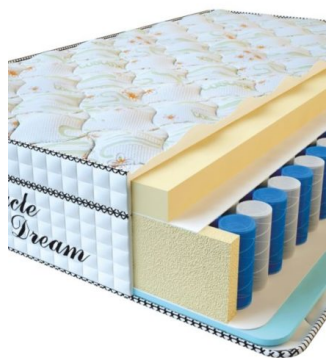

**MATPAC VISCO SPRING
(200 CM * 90 CM * 30 CM)**

Анатомический матрас Visco
Spring

Цена: \$ 222

[Матрасы](#), [Мебель](#), [Мебель для
спальни](#)

Height (cm) / Высота (см): 30
Length (cm) / Длина (см): 200
Width (cm) / Ширина (см): 90
Weight (kg) / Вес (кг): 18

**MATPAC VISCO SPRING
(200 CM * 180 CM * 30
CM)**

Анатомический матрас Visco
Spring

Цена: \$ 443

[Матрасы](#), [Мебель](#), [Мебель для
спальни](#)

Height (cm) / Высота (см): 30
Length (cm) / Длина (см): 200
Width (cm) / Ширина (см): 180
Weight (kg) / Вес (кг): 36

MATPAC VISCO SPRING
(200 CM * 160 CM * 30 CM)

Анатомический матрас Visco Spring

Цена: \$ 394

[Матрасы](#), [Мебель](#), [Мебель для спальни](#)

Height (cm) / Высота (см): 30
Length (cm) / Длина (см): 200
Width (cm) / Ширина (см): 160
Weight (kg) / Вес (кг): 32

MATPAC VISCO SPRING
(200 CM * 150 CM * 30 CM)

Анатомический матрас Visco Spring

Цена: \$ 369

[Матрасы](#), [Мебель](#), [Мебель для спальни](#)

Height (cm) / Высота (см): 30
Length (cm) / Длина (см): 200
Width (cm) / Ширина (см): 150
Weight (kg) / Вес (кг): 30