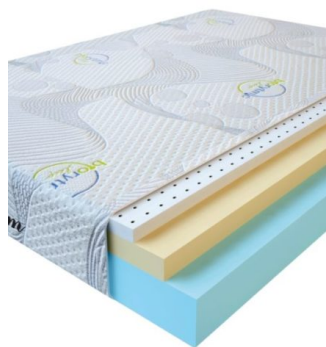

**MATPAC VISCO LOVE
(190 CM * 90 CM * 17 CM)**

Анатомический матрас Visco
Love

Цена: \$ 160

[Матрасы, Мебель, Мебель для спальни](#)

Height (cm) / Высота (см): 17
Length (cm) / Длина (см): 190
Width (cm) / Ширина (см): 90
Weight (kg) / Вес (кг): 17

**MATPAC VISCO LATEX
(200 CM * 90 CM * 17 CM)**

Анатомический
беспружинный матрас Visco
Latex

Цена: \$ 171

[Матрасы, Мебель, Мебель для спальни](#)

Height (cm) / Высота (см): 17
Length (cm) / Длина (см): 200
Width (cm) / Ширина (см): 90
Weight (kg) / Вес (кг): 18

**MATPAC VISCO LATEX
(200 CM * 180 CM * 17
CM)**

Анатомический
беспружинный матрас Visco
Latex

Цена: \$ 342

[Матрасы, Мебель, Мебель для спальни](#)

Height (cm) / Высота (см): 17
Length (cm) / Длина (см): 200
Width (cm) / Ширина (см): 180
Weight (kg) / Вес (кг): 36