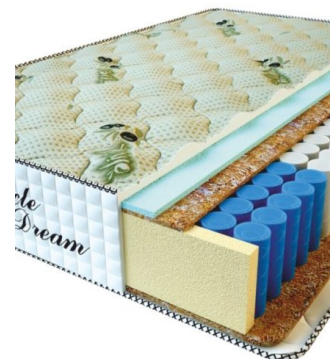

**MATPAC PREMIUM LUX
(200 CM * 160 CM * 25
CM)**

Анатомический матрас
Premium Lux

Цена: \$ 250

[Матрасы, Мебель, Мебель для спальни](#)

Height (cm) / Высота (см): 25
Length (cm) / Длина (см): 200
Width (cm) / Ширина (см): 160
Weight (kg) / Вес (кг): 32

**MATPAC PREMIUM LUX
(200 CM * 150 CM * 25
CM)**

Анатомический матрас
Premium Lux

Цена: \$ 234

[Матрасы, Мебель, Мебель для спальни](#)

Height (cm) / Высота (см): 25
Length (cm) / Длина (см): 200
Width (cm) / Ширина (см): 150
Weight (kg) / Вес (кг): 30

**MATPAC PREMIUM LUX
(200 CM * 120 CM * 25
CM)**

Анатомический матрас
Premium Lux

Цена: \$ 188

[Матрасы, Мебель, Мебель для спальни](#)

Height (cm) / Высота (см): 25
Length (cm) / Длина (см): 200
Width (cm) / Ширина (см): 120
Weight (kg) / Вес (кг): 24