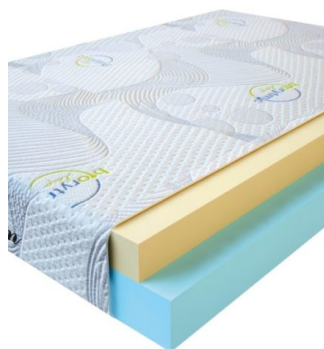

MATPAC VISCO LOVE
(200 CM * 150 CM * 17 CM)

Анатомический матрас Visco Love

Цена: \$ 279

[Матрасы](#), [Мебель](#), [Мебель для спальни](#)

Height (cm) / Высота (см): 17
Length (cm) / Длина (см): 200
Width (cm) / Ширина (см): 150
Weight (kg) / Вес (кг): 30

**MATPAC VISCO LOVE
(200 CM * 120 CM * 17
CM)**

Анатомический матрас Visco
Love

Цена: \$ 224

[Матрасы, Мебель, Мебель для спальни](#)

Height (cm) / Высота (см): 17
Length (cm) / Длина (см): 200
Width (cm) / Ширина (см): 120
Weight (kg) / Вес (кг): 24