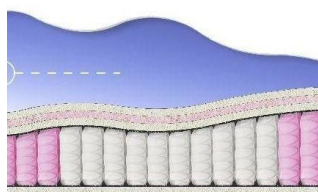

ABSOLUTE ПРУЖИННЫЙ МАТРАС

МАТРАС ABSOLUTE (200 CM * 120 CM * 26 CM)

Анатомический матрас
Absolute

Цена: $ 176
[Матрасы, Мебель, Мебель для спальни](#)
Height (cm) / Высота (см): 26
Length (cm) / Длина (см): 200
Width (cm) / Ширина (см): 120
Weight (kg) / Вес (кг): 24