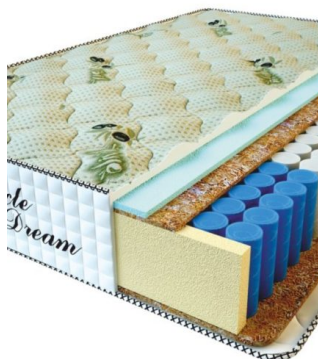

**MATPAC PREMIUM LUX
(200 CM * 160 CM * 25
CM)**

Анатомический матрас
Premium Lux

Цена: \$ 250

[Матрасы, Мебель, Мебель для спальни](#)

Height (cm) / Высота (см): 25
Length (cm) / Длина (см): 200
Width (cm) / Ширина (см): 160
Weight (kg) / Вес (кг): 32

**MATPAC PREMIUM LUX
(200 CM * 150 CM * 25
CM)**

Анатомический матрас
Premium Lux

Цена: \$ 234

[Матрасы, Мебель, Мебель для спальни](#)

Height (cm) / Высота (см): 25
Length (cm) / Длина (см): 200
Width (cm) / Ширина (см): 150
Weight (kg) / Вес (кг): 30