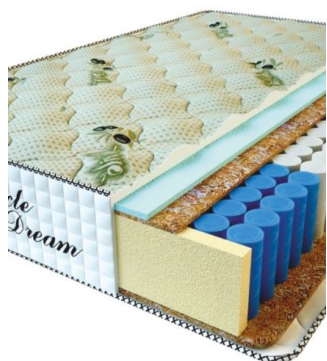

MATPAC PREMIUM LUX (200 CM * 90 CM * 25 CM)

Анатомический матрас Premium Lux

Цена: \$ 141

[Матрасы, Мебель, Мебель для спальни](#)

Height (cm) / Высота (см): 25
Length (cm) / Длина (см): 200
Width (cm) / Ширина (см): 90
Weight (kg) / Вес (кг): 18

MATPAC PREMIUM LUX (200 CM * 180 CM * 25 CM)

Анатомический матрас Premium Lux

Цена: \$ 281

[Матрасы, Мебель, Мебель для спальни](#)

Height (cm) / Высота (см): 25
Length (cm) / Длина (см): 200
Width (cm) / Ширина (см): 180
Weight (kg) / Вес (кг): 36