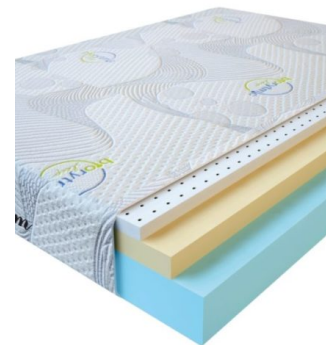

**МАТРАС VISCO LATEX
(190 CM * 90 CM * 17 CM)**

Анатомический
беспружинный матрас Visco
Latex

Цена: $ 163

[Матрасы, Мебель, Мебель для спальни](#)

Height (cm) / Высота (см): 17
Length (cm) / Длина (см): 190
Width (cm) / Ширина (см): 90
Weight (kg) / Вес (кг): 17