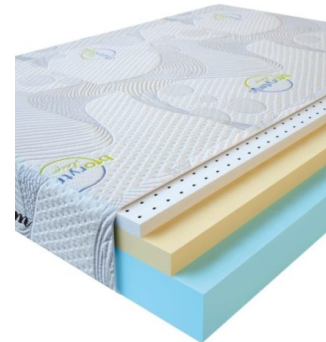

**МАТРАС VISCO LATEX
(200 CM * 180 CM * 17
CM)**

Анатомический
беспружинный матрас Visco
Latex

Цена: $ 342

[Матрасы, Мебель, Мебель для спальни](#)

Height (cm) / Высота (см): 17
Length (cm) / Длина (см): 200
Width (cm) / Ширина (см): 180
Weight (kg) / Вес (кг): 36