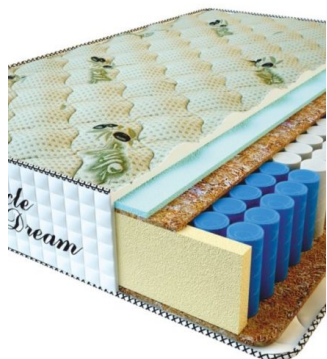

**MATPAC PREMIUM LUX
(200 CM * 90 CM * 25 CM)**

Анатомический матрас
Premium Lux

Цена: \$ 141

[Матрасы, Мебель, Мебель для спальни](#)

Height (cm) / Высота (см): 25
Length (cm) / Длина (см): 200
Width (cm) / Ширина (см): 90
Weight (kg) / Вес (кг): 18

**MATPAC PREMIUM LUX
(200 CM * 180 CM * 25
CM)**

Анатомический матрас
Premium Lux

Цена: \$ 281

[Матрасы, Мебель, Мебель для спальни](#)

Height (cm) / Высота (см): 25
Length (cm) / Длина (см): 200
Width (cm) / Ширина (см): 180
Weight (kg) / Вес (кг): 36