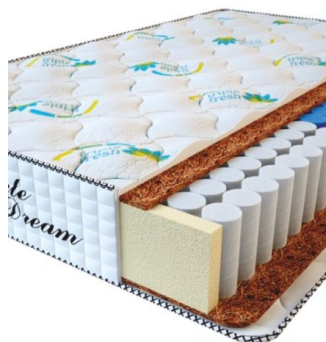

**МАТРАС PREMIUM
KOKOS (200 CM * 90 CM *
28 CM)**

Анатомический матрас
Premium Kokos

Цена: \$ 168

[Матрасы, Мебель, Мебель для спальни](#)

Height (cm) / Высота (см): 28
Length (cm) / Длина (см): 200
Width (cm) / Ширина (см): 90
Weight (kg) / Вес (кг): 18

**МАТРАС PREMIUM
KOKOS (200 CM * 180 CM
* 28 CM)**

Анатомический матрас
Premium Kokos

Цена: \$ 335

[Матрасы, Мебель, Мебель для спальни](#)

Height (cm) / Высота (см): 28
Length (cm) / Длина (см): 200
Width (cm) / Ширина (см): 180
Weight (kg) / Вес (кг): 36

МАТРАС PREMIUM KOKOS (200 CM * 160 CM * 28 CM)

Анатомический матрас Premium Kokos

Цена: \$ 298

[Матрасы](#), [Мебель](#), [Мебель для спальни](#)

Height (cm) / Высота (см): 28
Length (cm) / Длина (см): 200
Width (cm) / Ширина (см): 160
Weight (kg) / Вес (кг): 32