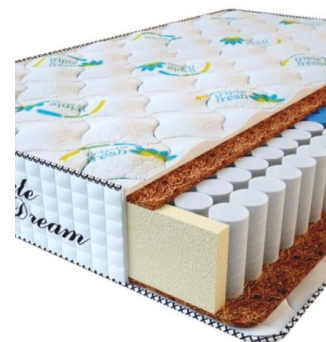

МАТРАС PREMIUM KOKOS (200 CM * 160 CM * 28 CM)

Анатомический матрас Premium Kokos

Цена: \$ 298

[Матрасы](#), [Мебель](#), [Мебель для спальни](#)

Height (cm) / Высота (см): 28
Length (cm) / Длина (см): 200
Width (cm) / Ширина (см): 160
Weight (kg) / Вес (кг): 32

МАТРАС PREMIUM KOKOS (200 CM * 150 CM * 28 CM)

Анатомический матрас Premium Kokos

Цена: \$ 279

[Матрасы](#), [Мебель](#), [Мебель для спальни](#)

Height (cm) / Высота (см): 28
Length (cm) / Длина (см): 200
Width (cm) / Ширина (см): 150
Weight (kg) / Вес (кг): 30

МАТРАС PREMIUM KOKOS (200 CM * 120 CM * 28 CM)

Анатомический матрас Premium Kokos

Цена: \$ 224

[Матрасы](#), [Мебель](#), [Мебель для спальни](#)

Height (cm) / Высота (см): 28
Length (cm) / Длина (см): 200
Width (cm) / Ширина (см): 120
Weight (kg) / Вес (кг): 24