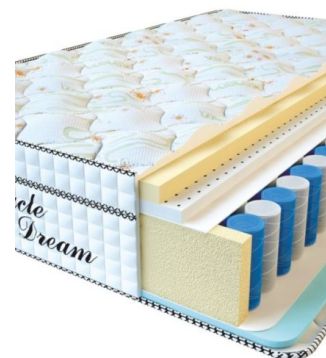

**МАТРАС VISCO SPRING
LATEX (200 CM * 150 CM
* 34 CM)**

Анатомический
беспружинный матрас Visco
Spring Latex

Цена: $ 384
[Матрасы](#), [Мебель](#), [Мебель для
спальни](#)
Height (cm) / Высота (см): 34
Length (cm) / Длина (см): 200
Width (cm) / Ширина (см): 150
Weight (kg) / Вес (кг): 30