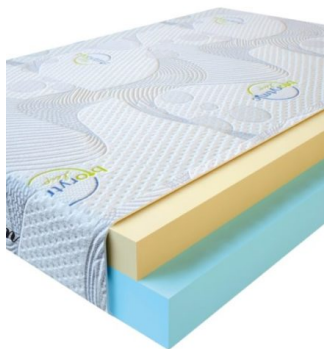

**МАТРАС VISCO LOVE
(190 CM * 90 CM * 17 CM)**

Анатомический матрас Visco
Love

Цена: $ 160

[Матрасы, Мебель, Мебель для спальни](#)

Height (cm) / Высота (см): 17
Length (cm) / Длина (см): 190
Width (cm) / Ширина (см): 90
Weight (kg) / Вес (кг): 17