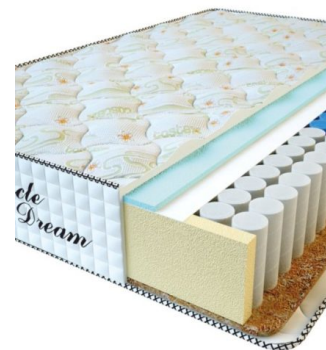

МАТРАС PREMIUM (200 CM * 160 CM * 25 CM)

Анатомический матрас Premium

Цена: \$ 218

[Матрасы](#), [Мебель](#), [Мебель для спальни](#)

Height (cm) / Высота (см): 25
Length (cm) / Длина (см): 200
Width (cm) / Ширина (см): 160
Weight (kg) / Вес (кг): 32

МАТРАС PREMIUM (200 CM * 150 CM * 25 CM)

Анатомический матрас Premium

Цена: \$ 204

[Матрасы](#), [Мебель](#), [Мебель для спальни](#)

Height (cm) / Высота (см): 25
Length (cm) / Длина (см): 200
Width (cm) / Ширина (см): 150
Weight (kg) / Вес (кг): 30

МАТРАС PREMIUM (200 CM * 120 CM * 25 CM)

Анатомический матрас Premium

Цена: \$ 164

[Матрасы](#), [Мебель](#), [Мебель для спальни](#)

Height (cm) / Высота (см): 25
Length (cm) / Длина (см): 200
Width (cm) / Ширина (см): 120
Weight (kg) / Вес (кг): 24