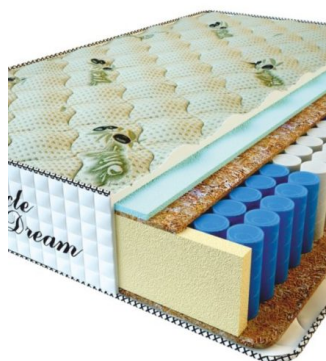

MATPAC PREMIUM LUX (200 CM * 90 CM * 25 CM)

Анатомический матрас Premium Lux

Цена: \$ 141

[Матрасы, Мебель, Мебель для спальни](#)

Height (cm) / Высота (см): 25
Length (cm) / Длина (см): 200
Width (cm) / Ширина (см): 90
Weight (kg) / Вес (кг): 18

MATPAC PREMIUM LUX (200 CM * 180 CM * 25 CM)

Анатомический матрас Premium Lux

Цена: \$ 281

[Матрасы, Мебель, Мебель для спальни](#)

Height (cm) / Высота (см): 25
Length (cm) / Длина (см): 200
Width (cm) / Ширина (см): 180
Weight (kg) / Вес (кг): 36

MATPAC PREMIUM LUX (200 CM * 160 CM * 25 CM)

Анатомический матрас Premium Lux

Цена: \$ 250

[Матрасы, Мебель, Мебель для спальни](#)

Height (cm) / Высота (см): 25
Length (cm) / Длина (см): 200
Width (cm) / Ширина (см): 160
Weight (kg) / Вес (кг): 32