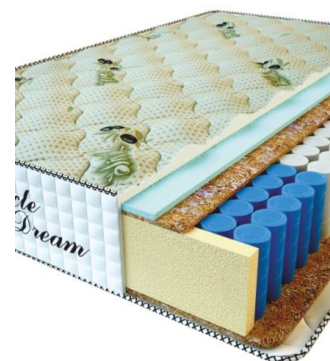

MATPAC PREMIUM LUX (200 CM * 160 CM * 25 CM)

Анатомический матрас Premium Lux

Цена: \$ 250

[Матрасы, Мебель, Мебель для спальни](#)

Height (cm) / Высота (см): 25
Length (cm) / Длина (см): 200
Width (cm) / Ширина (см): 160
Weight (kg) / Вес (кг): 32

MATPAC PREMIUM LUX (200 CM * 150 CM * 25 CM)

Анатомический матрас Premium Lux

Цена: \$ 234

[Матрасы, Мебель, Мебель для спальни](#)

Height (cm) / Высота (см): 25
Length (cm) / Длина (см): 200
Width (cm) / Ширина (см): 150
Weight (kg) / Вес (кг): 30

MATPAC PREMIUM LUX (200 CM * 120 CM * 25 CM)

Анатомический матрас Premium Lux

Цена: \$ 188

[Матрасы, Мебель, Мебель для спальни](#)

Height (cm) / Высота (см): 25
Length (cm) / Длина (см): 200
Width (cm) / Ширина (см): 120
Weight (kg) / Вес (кг): 24