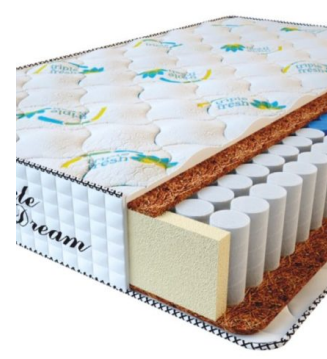

**МАТРАС PREMIUM LIFE
(190 CM * 90 CM * 27 CM)**

Анатомический матрас
Premium Life

Цена: \$ 185

[Матрасы, Мебель, Мебель для спальни](#)

Height (cm) / Высота (см): 27
Length (cm) / Длина (см): 190
Width (cm) / Ширина (см): 90
Weight (kg) / Вес (кг): 17

**МАТРАС PREMIUM
KOKOS (200 CM * 90 CM *
28 CM)**

Анатомический матрас
Premium Kokos

Цена: \$ 168

[Матрасы, Мебель, Мебель для спальни](#)

Height (cm) / Высота (см): 28
Length (cm) / Длина (см): 200
Width (cm) / Ширина (см): 90
Weight (kg) / Вес (кг): 18