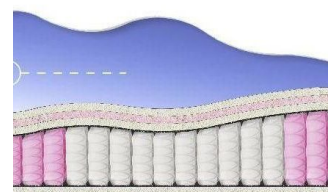

ABSOLUTE ПРУЖИННЫЙ МАТРАС

МАТРАС ABSOLUTE (190 CM * 90 CM * 26 CM)

Анатомический матрас
Absolute

Цена: $ 125
[Матрасы, Мебель, Мебель для спальни](#)
Height (cm) / Высота (см): 26
Length (cm) / Длина (см): 190
Width (cm) / Ширина (см): 90
Weight (kg) / Вес (кг): 17