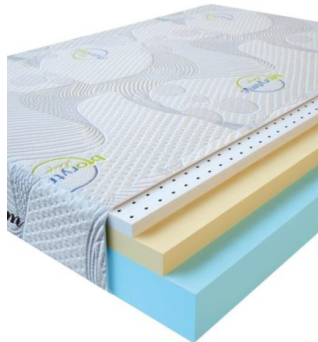

**МАТРАС VISCO LATEX
(200 CM * 90 CM * 17 CM)**

Анатомический
беспружинный матрас Visco
Latex

Цена: $ 171

[Матрасы, Мебель, Мебель для спальни](#)

Height (cm) / Высота (см): 17
Length (cm) / Длина (см): 200
Width (cm) / Ширина (см): 90
Weight (kg) / Вес (кг): 18