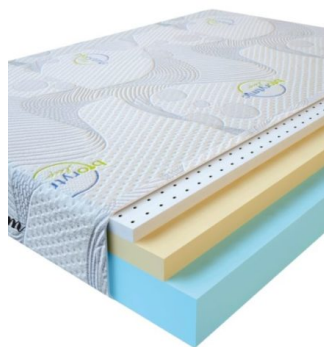

**МАТРАС VISCO LATEX
(200 CM * 180 CM * 17
CM)**

Анатомический
беспружинный матрас Visco
Latex

Цена: \$ 342

[Матрасы, Мебель, Мебель для спальни](#)

Height (cm) / Высота (см): 17
Length (cm) / Длина (см): 200
Width (cm) / Ширина (см): 180
Weight (kg) / Вес (кг): 36

**МАТРАС VISCO LATEX
(200 CM * 160 CM * 17
CM)**

Анатомический
беспружинный матрас Visco
Latex

Цена: \$ 304

[Матрасы, Мебель, Мебель для спальни](#)

Height (cm) / Высота (см): 17
Length (cm) / Длина (см): 200
Width (cm) / Ширина (см): 160
Weight (kg) / Вес (кг): 32