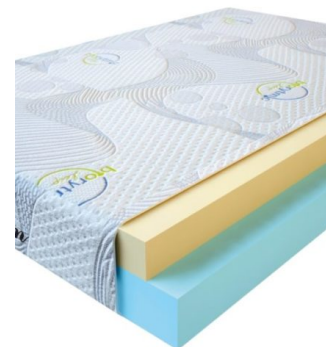

MATPAC VISCO LOVE
(200 CM * 180 CM * 17 CM)

Анатомический матрас Visco Love

Цена: \$ 335

[Матрасы](#), [Мебель](#), [Мебель для спальни](#)

Height (cm) / Высота (см): 17
Length (cm) / Длина (см): 200
Width (cm) / Ширина (см): 180
Weight (kg) / Вес (кг): 36

MATPAC VISCO LOVE
(200 CM * 160 CM * 17 CM)

Анатомический матрас Visco Love

Цена: \$ 298

[Матрасы](#), [Мебель](#), [Мебель для спальни](#)

Height (cm) / Высота (см): 17
Length (cm) / Длина (см): 200
Width (cm) / Ширина (см): 160
Weight (kg) / Вес (кг): 32