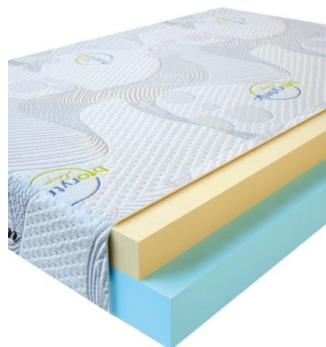

MATPAC VISCO SPRING
(200 CM * 150 CM * 30 CM)

Анатомический матрас Visco Spring

Цена: \$ 369

[Матрасы](#), [Мебель](#), [Мебель для спальни](#)

Height (cm) / Высота (см): 30
Length (cm) / Длина (см): 200
Width (cm) / Ширина (см): 150
Weight (kg) / Вес (кг): 30

MATPAC VISCO SPRING
(200 CM * 120 CM * 30 CM)

Анатомический матрас Visco Spring

Цена: \$ 296

[Матрасы](#), [Мебель](#), [Мебель для спальни](#)

Height (cm) / Высота (см): 30
Length (cm) / Длина (см): 200
Width (cm) / Ширина (см): 120
Weight (kg) / Вес (кг): 24

MATPAC VISCO SPRING
(190 CM * 90 CM * 30 CM)

Анатомический матрас Visco Spring

Цена: \$ 211

[Матрасы](#), [Мебель](#), [Мебель для спальни](#)

Height (cm) / Высота (см): 30
Length (cm) / Длина (см): 190
Width (cm) / Ширина (см): 90
Weight (kg) / Вес (кг): 17