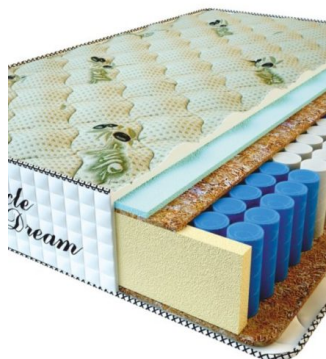

**MATPAC PREMIUM LUX
(200 CM * 180 CM * 25
CM)**

Анатомический матрас
Premium Lux

Цена: \$ 281

[Матрасы, Мебель, Мебель для спальни](#)

Height (cm) / Высота (см): 25
Length (cm) / Длина (см): 200
Width (cm) / Ширина (см): 180
Weight (kg) / Вес (кг): 36

**MATPAC PREMIUM LUX
(200 CM * 160 CM * 25
CM)**

Анатомический матрас
Premium Lux

Цена: \$ 250

[Матрасы, Мебель, Мебель для спальни](#)

Height (cm) / Высота (см): 25
Length (cm) / Длина (см): 200
Width (cm) / Ширина (см): 160
Weight (kg) / Вес (кг): 32