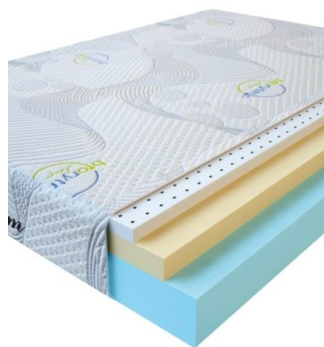

**MATPAC VISCO LATEX
(200 CM * 150 CM * 17
CM)**

Анатомический
беспружинный матрас Visco
Latex

Цена: $ 285

[Матрасы, Мебель, Мебель для спальни](#)

Height (cm) / Высота (см): 17
Length (cm) / Длина (см): 200
Width (cm) / Ширина (см): 150
Weight (kg) / Вес (кг): 30