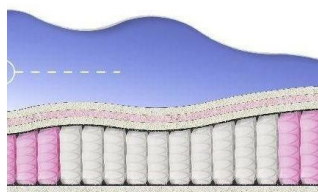

ABSOLUTE ПРУЖИННЫЙ МАТРАС

МАТРАС ABSOLUTE (200 CM * 90 CM * 26 CM)

Анатомический матрас
Absolute

Цена: $ 132
[Матрасы, Мебель, Мебель для спальни](#)
Height (cm) / Высота (см): 26
Length (cm) / Длина (см): 200
Width (cm) / Ширина (см): 90
Weight (kg) / Вес (кг): 18