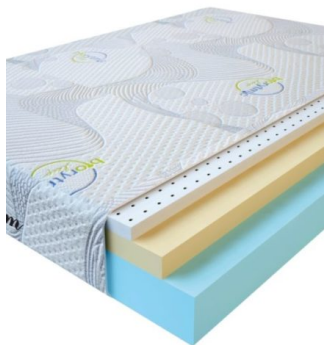

**МАТРАС VISCO LATEX
(200 CM * 180 CM * 17
CM)**

Анатомический
беспружинный матрас Visco
Latex

Цена: \$ 342

[Матрасы, Мебель, Мебель для спальни](#)

Height (cm) / Высота (см): 17
Length (cm) / Длина (см): 200
Width (cm) / Ширина (см): 180
Weight (kg) / Вес (кг): 36

**МАТРАС VISCO LATEX
(200 CM * 160 CM * 17
CM)**

Анатомический
беспружинный матрас Visco
Latex

Цена: \$ 304

[Матрасы, Мебель, Мебель для спальни](#)

Height (cm) / Высота (см): 17
Length (cm) / Длина (см): 200
Width (cm) / Ширина (см): 160
Weight (kg) / Вес (кг): 32