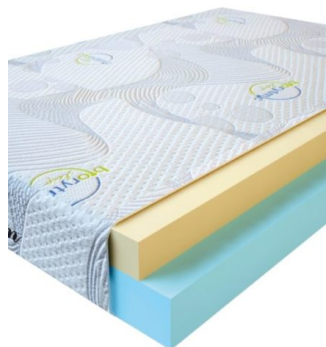

MATPAC VISCO SPRING
(200 CM * 120 CM * 30 CM)

Анатомический матрас Visco Spring

Цена: \$ 296

[Матрасы](#), [Мебель](#), [Мебель для спальни](#)

Height (cm) / Высота (см): 30
Length (cm) / Длина (см): 200
Width (cm) / Ширина (см): 120
Weight (kg) / Вес (кг): 24

MATPAC VISCO SPRING
(190 CM * 90 CM * 30 CM)

Анатомический матрас Visco Spring

Цена: \$ 211

[Матрасы](#), [Мебель](#), [Мебель для спальни](#)

Height (cm) / Высота (см): 30
Length (cm) / Длина (см): 190
Width (cm) / Ширина (см): 90
Weight (kg) / Вес (кг): 17

MATPAC VISCO LOVE
(200 CM * 90 CM * 17 CM)

Анатомический матрас Visco Love

Цена: \$ 168

[Матрасы](#), [Мебель](#), [Мебель для спальни](#)

Height (cm) / Высота (см): 17
Length (cm) / Длина (см): 200
Width (cm) / Ширина (см): 90
Weight (kg) / Вес (кг): 18