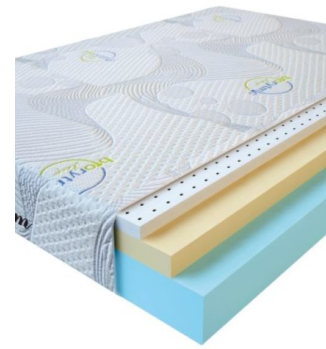

**MATPAC VISCO LATEX
(200 CM * 180 CM * 17
CM)**

Анатомический
беспружинный матрас Visco
Latex

Цена: $ 342

[Матрасы, Мебель, Мебель для спальни](#)

Height (cm) / Высота (см): 17
Length (cm) / Длина (см): 200
Width (cm) / Ширина (см): 180
Weight (kg) / Вес (кг): 36