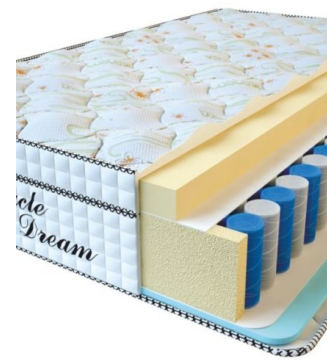

МАТРАС VISCO SPRING LATEX (190 CM * 90 CM * 34 CM)

Анатомический
беспружинный матрас Visco
Spring Latex

Цена: \$ 219
[Матрасы](#), [Мебель](#), [Мебель для спальни](#)
Height (cm) / Высота (см): 34
Length (cm) / Длина (см): 190
Width (cm) / Ширина (см): 90
Weight (kg) / Вес (кг): 17

МАТРАС VISCO SPRING (200 CM * 90 CM * 30 CM)

Анатомический матрас Visco
Spring

Цена: \$ 222
[Матрасы](#), [Мебель](#), [Мебель для спальни](#)
Height (cm) / Высота (см): 30
Length (cm) / Длина (см): 200
Width (cm) / Ширина (см): 90
Weight (kg) / Вес (кг): 18