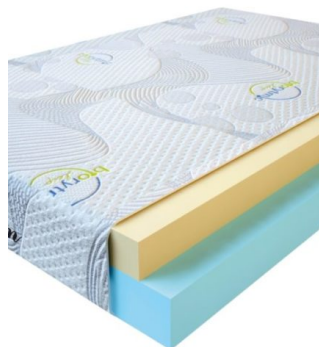

MATPAC VISCO SPRING
(190 CM * 90 CM * 30 CM)

Анатомический матрас Visco Spring

Цена: \$ 211

[Матрасы](#), [Мебель](#), [Мебель для спальни](#)

Height (cm) / Высота (см): 30
Length (cm) / Длина (см): 190
Width (cm) / Ширина (см): 90
Weight (kg) / Вес (кг): 17

MATPAC VISCO LOVE
(200 CM * 90 CM * 17 CM)

Анатомический матрас Visco Love

Цена: \$ 168

[Матрасы](#), [Мебель](#), [Мебель для спальни](#)

Height (cm) / Высота (см): 17
Length (cm) / Длина (см): 200
Width (cm) / Ширина (см): 90
Weight (kg) / Вес (кг): 18

MATPAC VISCO LOVE
(200 CM * 180 CM * 17 CM)

Анатомический матрас Visco Love

Цена: \$ 335

[Матрасы](#), [Мебель](#), [Мебель для спальни](#)

Height (cm) / Высота (см): 17
Length (cm) / Длина (см): 200
Width (cm) / Ширина (см): 180
Weight (kg) / Вес (кг): 36