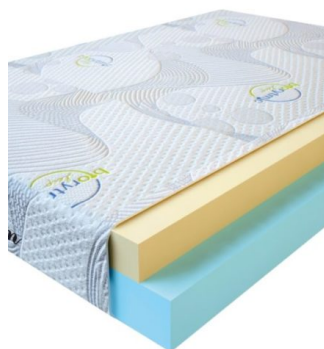

MATPAC VISCO SPRING
(200 CM * 120 CM * 30 CM)

Анатомический матрас Visco Spring

Цена: \$ 296

[Матрасы](#), [Мебель](#), [Мебель для спальни](#)

Height (cm) / Высота (см): 30
Length (cm) / Длина (см): 200
Width (cm) / Ширина (см): 120
Weight (kg) / Вес (кг): 24

MATPAC VISCO SPRING
(190 CM * 90 CM * 30 CM)

Анатомический матрас Visco Spring

Цена: \$ 211

[Матрасы](#), [Мебель](#), [Мебель для спальни](#)

Height (cm) / Высота (см): 30
Length (cm) / Длина (см): 190
Width (cm) / Ширина (см): 90
Weight (kg) / Вес (кг): 17

MATPAC VISCO LOVE
(200 CM * 90 CM * 17 CM)

Анатомический матрас Visco Love

Цена: \$ 168

[Матрасы](#), [Мебель](#), [Мебель для спальни](#)

Height (cm) / Высота (см): 17
Length (cm) / Длина (см): 200
Width (cm) / Ширина (см): 90
Weight (kg) / Вес (кг): 18