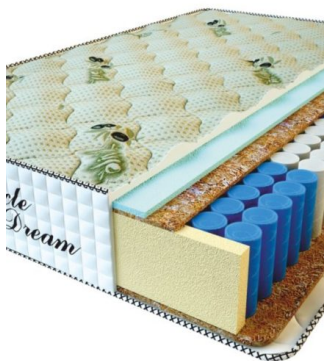

MATPAC PREMIUM LUX (200 CM * 90 CM * 25 CM)

Анатомический матрас Premium Lux

Цена: \$ 141

[Матрасы, Мебель, Мебель для спальни](#)

Height (cm) / Высота (см): 25
Length (cm) / Длина (см): 200
Width (cm) / Ширина (см): 90
Weight (kg) / Вес (кг): 18

MATPAC PREMIUM LUX (200 CM * 180 CM * 25 CM)

Анатомический матрас Premium Lux

Цена: \$ 281

[Матрасы, Мебель, Мебель для спальни](#)

Height (cm) / Высота (см): 25
Length (cm) / Длина (см): 200
Width (cm) / Ширина (см): 180
Weight (kg) / Вес (кг): 36

MATPAC PREMIUM LUX (200 CM * 160 CM * 25 CM)

Анатомический матрас Premium Lux

Цена: \$ 250

[Матрасы, Мебель, Мебель для спальни](#)

Height (cm) / Высота (см): 25
Length (cm) / Длина (см): 200
Width (cm) / Ширина (см): 160
Weight (kg) / Вес (кг): 32