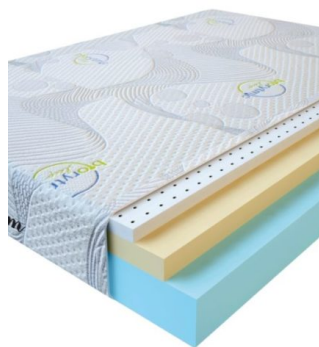

**МАТРАС VISCO LATEX
(200 CM * 160 CM * 17
CM)**

Анатомический
беспружинный матрас Visco
Latex

Цена: \$ 304

[Матрасы, Мебель, Мебель для спальни](#)

Height (cm) / Высота (см): 17
Length (cm) / Длина (см): 200
Width (cm) / Ширина (см): 160
Weight (kg) / Вес (кг): 32

**МАТРАС VISCO LATEX
(200 CM * 150 CM * 17
CM)**

Анатомический
беспружинный матрас Visco
Latex

Цена: \$ 285

[Матрасы, Мебель, Мебель для спальни](#)

Height (cm) / Высота (см): 17
Length (cm) / Длина (см): 200
Width (cm) / Ширина (см): 150
Weight (kg) / Вес (кг): 30