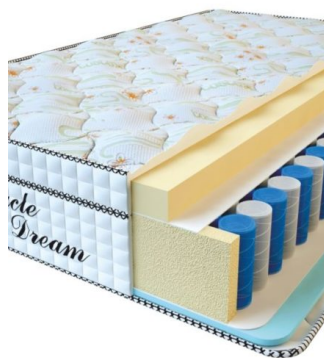

МАТРАС VISCO SPRING (200 CM * 90 CM * 30 CM)

Анатомический матрас Visco
Spring

Цена: \$ 222
[Матрасы](#), [Мебель](#), [Мебель для спальни](#)
Height (cm) / Высота (см): 30
Length (cm) / Длина (см): 200
Width (cm) / Ширина (см): 90
Weight (kg) / Вес (кг): 18

МАТРАС VISCO SPRING (200 CM * 180 CM * 30 CM)

Анатомический матрас Visco
Spring

Цена: \$ 443
[Матрасы](#), [Мебель](#), [Мебель для спальни](#)
Height (cm) / Высота (см): 30
Length (cm) / Длина (см): 200
Width (cm) / Ширина (см): 180
Weight (kg) / Вес (кг): 36

MATPAC VISCO SPRING
(200 CM * 160 CM * 30 CM)

Анатомический матрас Visco Spring

Цена: \$ 394

[Матрасы](#), [Мебель](#), [Мебель для спальни](#)

Height (cm) / Высота (см): 30
Length (cm) / Длина (см): 200
Width (cm) / Ширина (см): 160
Weight (kg) / Вес (кг): 32