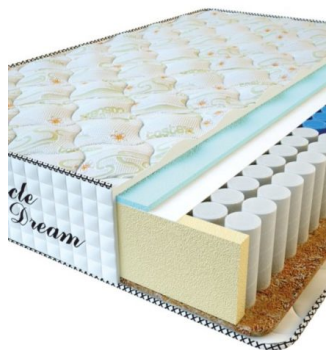

МАТРАС PREMIUM (200 CM * 90 CM * 25 CM)

Анатомический матрас Premium

Цена: \$ 125

[Матрасы](#), [Мебель](#), [Мебель для спальни](#)

Height (cm) / Высота (см): 25
Length (cm) / Длина (см): 200
Width (cm) / Ширина (см): 90
Weight (kg) / Вес (кг): 18

МАТРАС PREMIUM (200 CM * 180 CM * 25 CM)

Анатомический матрас Premium

Цена: \$ 245

[Матрасы](#), [Мебель](#), [Мебель для спальни](#)

Height (cm) / Высота (см): 25
Length (cm) / Длина (см): 200
Width (cm) / Ширина (см): 180
Weight (kg) / Вес (кг): 36

МАТРАС PREMIUM (200 CM * 160 CM * 25 CM)

Анатомический матрас Premium

Цена: \$ 218

[Матрасы](#), [Мебель](#), [Мебель для спальни](#)

Height (cm) / Высота (см): 25
Length (cm) / Длина (см): 200
Width (cm) / Ширина (см): 160
Weight (kg) / Вес (кг): 32