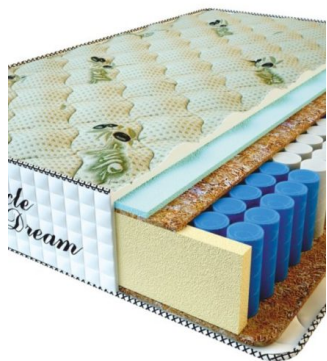

MATPAC PREMIUM LUX (200 CM * 90 CM * 25 CM)

Анатомический матрас Premium Lux

Цена: \$ 141

[Матрасы, Мебель, Мебель для спальни](#)

Height (cm) / Высота (см): 25
Length (cm) / Длина (см): 200
Width (cm) / Ширина (см): 90
Weight (kg) / Вес (кг): 18

MATPAC PREMIUM LUX (200 CM * 180 CM * 25 CM)

Анатомический матрас Premium Lux

Цена: \$ 281

[Матрасы, Мебель, Мебель для спальни](#)

Height (cm) / Высота (см): 25
Length (cm) / Длина (см): 200
Width (cm) / Ширина (см): 180
Weight (kg) / Вес (кг): 36