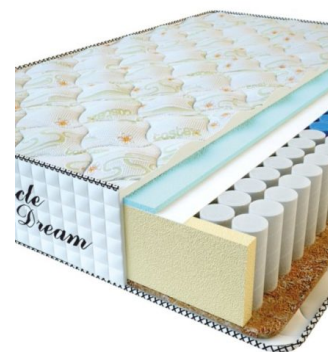

МАТРАС PREMIUM (200 CM * 160 CM * 25 CM)

Анатомический матрас Premium

Цена: \$ 218

[Матрасы](#), [Мебель](#), [Мебель для спальни](#)

Height (cm) / Высота (см): 25
Length (cm) / Длина (см): 200
Width (cm) / Ширина (см): 160
Weight (kg) / Вес (кг): 32

МАТРАС PREMIUM (200 CM * 150 CM * 25 CM)

Анатомический матрас Premium

Цена: \$ 204

[Матрасы](#), [Мебель](#), [Мебель для спальни](#)

Height (cm) / Высота (см): 25
Length (cm) / Длина (см): 200
Width (cm) / Ширина (см): 150
Weight (kg) / Вес (кг): 30

МАТРАС PREMIUM (200 CM * 120 CM * 25 CM)

Анатомический матрас Premium

Цена: \$ 164

[Матрасы](#), [Мебель](#), [Мебель для спальни](#)

Height (cm) / Высота (см): 25
Length (cm) / Длина (см): 200
Width (cm) / Ширина (см): 120
Weight (kg) / Вес (кг): 24