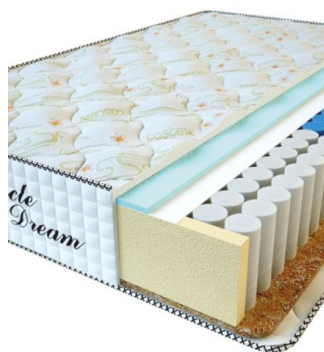

МАТРАС PREMIUM (200 CM * 180 CM * 25 CM)

Анатомический матрас Premium

Цена: \$ 245

[Матрасы](#), [Мебель](#), [Мебель для спальни](#)

Height (cm) / Высота (см): 25
Length (cm) / Длина (см): 200
Width (cm) / Ширина (см): 180
Weight (kg) / Вес (кг): 36

МАТРАС PREMIUM (200 CM * 160 CM * 25 CM)

Анатомический матрас Premium

Цена: \$ 218

[Матрасы](#), [Мебель](#), [Мебель для спальни](#)

Height (cm) / Высота (см): 25
Length (cm) / Длина (см): 200
Width (cm) / Ширина (см): 160
Weight (kg) / Вес (кг): 32