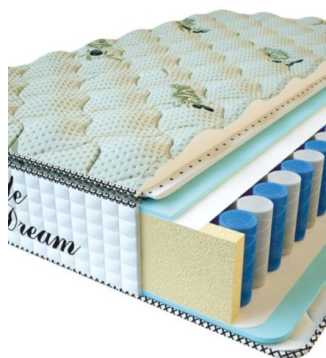

MATPAC PREMIUM LUX (200 CM * 120 CM * 25 CM)

Анатомический матрас Premium Lux

Цена: \$ 188

[Матрасы, Мебель, Мебель для спальни](#)

Height (cm) / Высота (см): 25
Length (cm) / Длина (см): 200
Width (cm) / Ширина (см): 120
Weight (kg) / Вес (кг): 24

MATPAC PREMIUM LUX (190 CM * 90 CM * 25 CM)

Анатомический матрас Premium Lux

Цена: \$ 134

[Матрасы, Мебель, Мебель для спальни](#)

Height (cm) / Высота (см): 25
Length (cm) / Длина (см): 190
Width (cm) / Ширина (см): 90
Weight (kg) / Вес (кг): 17

**МАТРАС PREMIUM LIFE
(200 CM * 90 CM * 27 CM)**

Анатомический матрас
Premium Life

Цена: \$ 195

[Матрасы, Мебель, Мебель для спальни](#)

Height (cm) / Высота (см): 27
Length (cm) / Длина (см): 200
Width (cm) / Ширина (см): 90
Weight (kg) / Вес (кг): 18