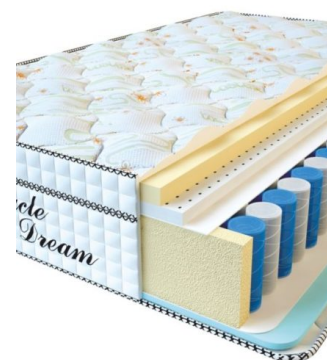

МАТРАС VISCO SPRING LATEX (200 CM * 180 CM * 34 CM)

Анатомический
беспружинный матрас Visco
Spring Latex

Цена: \$ 461
[Матрасы](#), [Мебель](#), [Мебель для спальни](#)
Height (cm) / Высота (см): 34
Length (cm) / Длина (см): 200
Width (cm) / Ширина (см): 180
Weight (kg) / Вес (кг): 36

МАТРАС VISCO SPRING LATEX (200 CM * 160 CM * 34 CM)

Анатомический
беспружинный матрас Visco
Spring Latex

Цена: \$ 410
[Матрасы](#), [Мебель](#), [Мебель для спальни](#)
Height (cm) / Высота (см): 34
Length (cm) / Длина (см): 200
Width (cm) / Ширина (см): 160
Weight (kg) / Вес (кг): 32