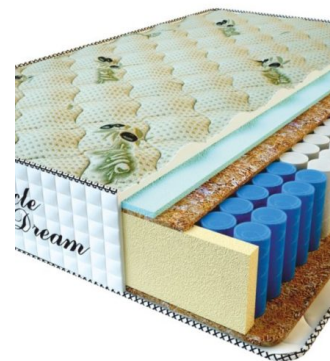

MATPAC PREMIUM LUX (200 CM * 160 CM * 25 CM)

Анатомический матрас Premium Lux

Цена: \$ 250

[Матрасы, Мебель, Мебель для спальни](#)

Height (cm) / Высота (см): 25
Length (cm) / Длина (см): 200
Width (cm) / Ширина (см): 160
Weight (kg) / Вес (кг): 32

MATPAC PREMIUM LUX (200 CM * 150 CM * 25 CM)

Анатомический матрас Premium Lux

Цена: \$ 234

[Матрасы, Мебель, Мебель для спальни](#)

Height (cm) / Высота (см): 25
Length (cm) / Длина (см): 200
Width (cm) / Ширина (см): 150
Weight (kg) / Вес (кг): 30

MATPAC PREMIUM LUX (200 CM * 120 CM * 25 CM)

Анатомический матрас Premium Lux

Цена: \$ 188

[Матрасы, Мебель, Мебель для спальни](#)

Height (cm) / Высота (см): 25
Length (cm) / Длина (см): 200
Width (cm) / Ширина (см): 120
Weight (kg) / Вес (кг): 24