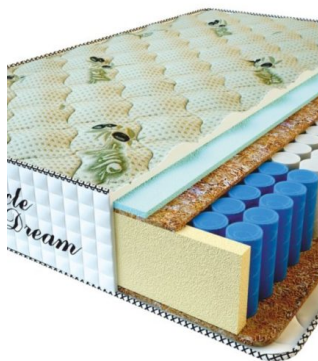

MATPAC PREMIUM LUX (200 CM * 160 CM * 25 CM)

Анатомический матрас Premium Lux

Цена: \$ 250

[Матрасы, Мебель, Мебель для спальни](#)

Height (cm) / Высота (см): 25
Length (cm) / Длина (см): 200
Width (cm) / Ширина (см): 160
Weight (kg) / Вес (кг): 32

MATPAC PREMIUM LUX (200 CM * 150 CM * 25 CM)

Анатомический матрас Premium Lux

Цена: \$ 234

[Матрасы, Мебель, Мебель для спальни](#)

Height (cm) / Высота (см): 25
Length (cm) / Длина (см): 200
Width (cm) / Ширина (см): 150
Weight (kg) / Вес (кг): 30