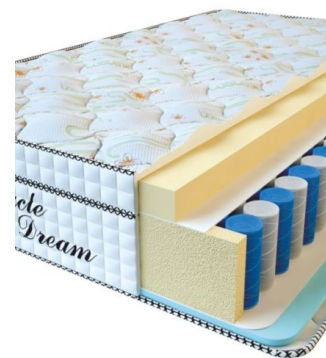

MATPAC VISCO SPRING
(200 CM * 160 CM * 30 CM)

Анатомический матрас Visco Spring

Цена: \$ 394

[Матрасы](#), [Мебель](#), [Мебель для спальни](#)

Height (cm) / Высота (см): 30
Length (cm) / Длина (см): 200
Width (cm) / Ширина (см): 160
Weight (kg) / Вес (кг): 32

MATPAC VISCO SPRING
(200 CM * 150 CM * 30 CM)

Анатомический матрас Visco Spring

Цена: \$ 369

[Матрасы](#), [Мебель](#), [Мебель для спальни](#)

Height (cm) / Высота (см): 30
Length (cm) / Длина (см): 200
Width (cm) / Ширина (см): 150
Weight (kg) / Вес (кг): 30

MATPAC VISCO SPRING
(200 CM * 120 CM * 30 CM)

Анатомический матрас Visco Spring

Цена: \$ 296

[Матрасы](#), [Мебель](#), [Мебель для спальни](#)

Height (cm) / Высота (см): 30
Length (cm) / Длина (см): 200
Width (cm) / Ширина (см): 120
Weight (kg) / Вес (кг): 24