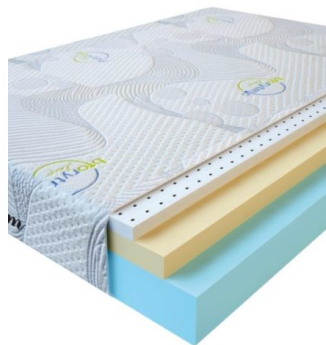

**МАТРАС VISCO LATEX
(200 CM * 90 CM * 17 CM)**

Анатомический
беспружинный матрас Visco
Latex

Цена: \$ 171

[Матрасы, Мебель, Мебель для спальни](#)

Height (cm) / Высота (см): 17
Length (cm) / Длина (см): 200
Width (cm) / Ширина (см): 90
Weight (kg) / Вес (кг): 18

**МАТРАС VISCO LATEX
(200 CM * 180 CM * 17
CM)**

Анатомический
беспружинный матрас Visco
Latex

Цена: \$ 342

[Матрасы, Мебель, Мебель для спальни](#)

Height (cm) / Высота (см): 17
Length (cm) / Длина (см): 200
Width (cm) / Ширина (см): 180
Weight (kg) / Вес (кг): 36