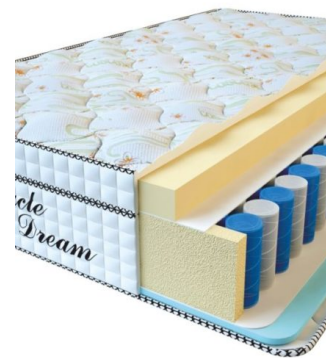

**МАТРАС VISCO SPRING
LATEX (190 CM * 90 CM *
34 CM)**

Анатомический
беспружинный матрас Visco
Spring Latex

Цена: \$ 219
[Матрасы](#), [Мебель](#), [Мебель для
спальни](#)
Height (cm) / Высота (см): 34
Length (cm) / Длина (см): 190
Width (cm) / Ширина (см): 90
Weight (kg) / Вес (кг): 17

**МАТРАС VISCO SPRING
(200 CM * 90 CM * 30 CM)**

Анатомический матрас Visco
Spring

Цена: \$ 222
[Матрасы](#), [Мебель](#), [Мебель для
спальни](#)
Height (cm) / Высота (см): 30
Length (cm) / Длина (см): 200
Width (cm) / Ширина (см): 90
Weight (kg) / Вес (кг): 18