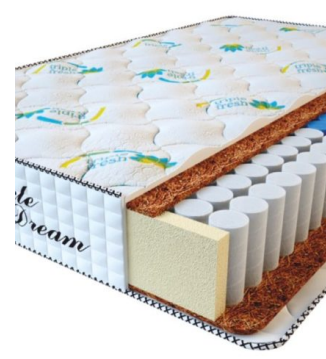

**МАТРАС PREMIUM LIFE
(190 CM * 90 CM * 27 CM)**

Анатомический матрас
Premium Life

Цена: \$ 185

[Матрасы](#), [Мебель](#), [Мебель для спальни](#)

Height (cm) / Высота (см): 27
Length (cm) / Длина (см): 190
Width (cm) / Ширина (см): 90
Weight (kg) / Вес (кг): 17

**МАТРАС PREMIUM
KOKOS (200 CM * 90 CM *
28 CM)**

Анатомический матрас
Premium Kokos

Цена: \$ 168

[Матрасы](#), [Мебель](#), [Мебель для спальни](#)

Height (cm) / Высота (см): 28
Length (cm) / Длина (см): 200
Width (cm) / Ширина (см): 90
Weight (kg) / Вес (кг): 18