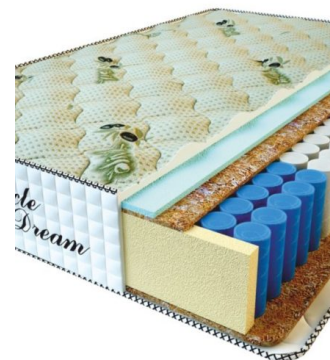

MATPAC RELAX AMERICANO (190 CM * 90 CM * 28 CM)

Анатомический матрас Relax Americano

Цена: \$ 177

[Матрасы, Мебель, Мебель для спальни](#)

Height (cm) / Высота (см): 28
Length (cm) / Длина (см): 190
Width (cm) / Ширина (см): 90
Weight (kg) / Вес (кг): 17

MATPAC PREMIUM LUX (200 CM * 90 CM * 25 CM)

Анатомический матрас Premium Lux

Цена: \$ 141

[Матрасы, Мебель, Мебель для спальни](#)

Height (cm) / Высота (см): 25
Length (cm) / Длина (см): 200
Width (cm) / Ширина (см): 90
Weight (kg) / Вес (кг): 18