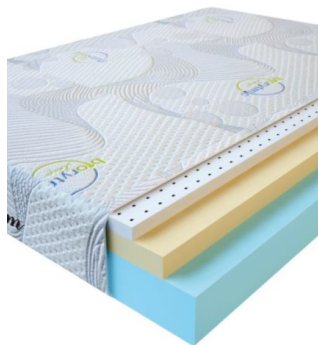

**МАТРАС VISCO LATEX
(200 CM * 120 CM * 17
CM)**

Анатомический
беспружинный матрас Visco
Latex

Цена: $ 228

[Матрасы, Мебель, Мебель для спальни](#)

Height (cm) / Высота (см): 17
Length (cm) / Длина (см): 200
Width (cm) / Ширина (см): 120
Weight (kg) / Вес (кг): 24