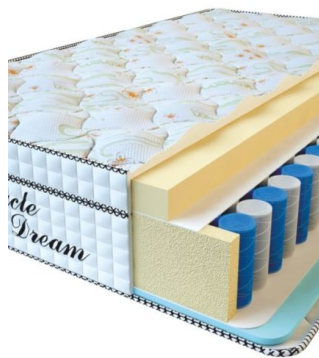

**МАТРАС VISCO SPRING
(200 CM * 90 CM * 30 CM)**

Анатомический матрас Visco
Spring

Цена: $ 222
[Матрасы](#), [Мебель](#), [Мебель для
спальни](#)
Height (cm) / Высота (см): 30
Length (cm) / Длина (см): 200
Width (cm) / Ширина (см): 90
Weight (kg) / Вес (кг): 18