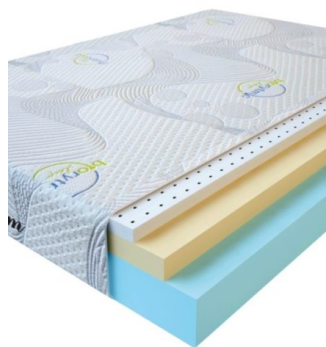

**МАТРАС VISCO LATEX
(200 CM * 90 CM * 17 CM)**

Анатомический
беспружинный матрас Visco
Latex

Цена: \$ 171

[Матрасы, Мебель, Мебель для спальни](#)

Height (cm) / Высота (см): 17
Length (cm) / Длина (см): 200
Width (cm) / Ширина (см): 90
Weight (kg) / Вес (кг): 18

**МАТРАС VISCO LATEX
(200 CM * 180 CM * 17
CM)**

Анатомический
беспружинный матрас Visco
Latex

Цена: \$ 342

[Матрасы, Мебель, Мебель для спальни](#)

Height (cm) / Высота (см): 17
Length (cm) / Длина (см): 200
Width (cm) / Ширина (см): 180
Weight (kg) / Вес (кг): 36