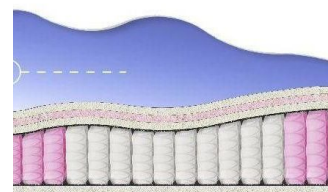

ABSOLUTE ПРУЖИННЫЙ МАТРАС

МАТРАС ABSOLUTE (200 CM * 180 CM * 26 CM)

Анатомический матрас
Absolute

Цена: $ 263
[Матрасы, Мебель, Мебель для спальни](#)
Height (cm) / Высота (см): 26
Length (cm) / Длина (см): 200
Width (cm) / Ширина (см): 180
Weight (kg) / Вес (кг): 36