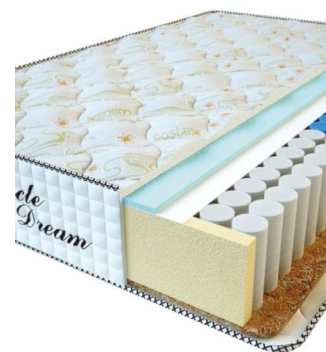

МАТРАС PREMIUM (200 CM * 160 CM * 25 CM)

Анатомический матрас Premium

Цена: \$ 218

[Матрасы](#), [Мебель](#), [Мебель для спальни](#)

Height (cm) / Высота (см): 25
Length (cm) / Длина (см): 200
Width (cm) / Ширина (см): 160
Weight (kg) / Вес (кг): 32

МАТРАС PREMIUM (200 CM * 150 CM * 25 CM)

Анатомический матрас Premium

Цена: \$ 204

[Матрасы](#), [Мебель](#), [Мебель для спальни](#)

Height (cm) / Высота (см): 25
Length (cm) / Длина (см): 200
Width (cm) / Ширина (см): 150
Weight (kg) / Вес (кг): 30

МАТРАС PREMIUM (200 CM * 120 CM * 25 CM)

Анатомический матрас Premium

Цена: \$ 164

[Матрасы](#), [Мебель](#), [Мебель для спальни](#)

Height (cm) / Высота (см): 25
Length (cm) / Длина (см): 200
Width (cm) / Ширина (см): 120
Weight (kg) / Вес (кг): 24