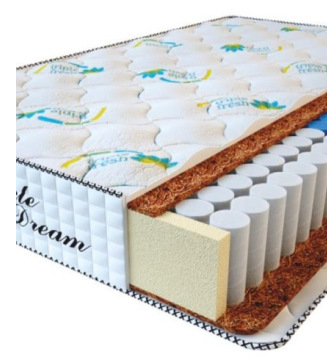

**МАТРАС PREMIUM LIFE
(190 CM * 90 CM * 27 CM)**

Анатомический матрас
Premium Life

Цена: \$ 185

[Матрасы](#), [Мебель](#), [Мебель для спальни](#)

Height (cm) / Высота (см): 27
Length (cm) / Длина (см): 190
Width (cm) / Ширина (см): 90
Weight (kg) / Вес (кг): 17

**МАТРАС PREMIUM
KOKOS (200 CM * 90 CM *
28 CM)**

Анатомический матрас
Premium Kokos

Цена: \$ 168

[Матрасы](#), [Мебель](#), [Мебель для спальни](#)

Height (cm) / Высота (см): 28
Length (cm) / Длина (см): 200
Width (cm) / Ширина (см): 90
Weight (kg) / Вес (кг): 18