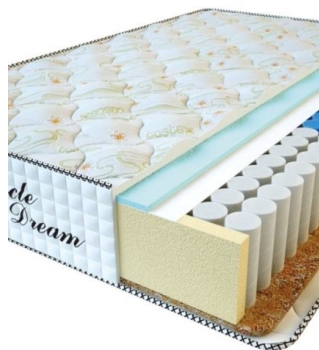

МАТРАС PREMIUM (200 CM * 180 CM * 25 CM)

Анатомический матрас Premium

Цена: \$ 245

[Матрасы](#), [Мебель](#), [Мебель для спальни](#)

Height (cm) / Высота (см): 25
Length (cm) / Длина (см): 200
Width (cm) / Ширина (см): 180
Weight (kg) / Вес (кг): 36

МАТРАС PREMIUM (200 CM * 160 CM * 25 CM)

Анатомический матрас Premium

Цена: \$ 218

[Матрасы](#), [Мебель](#), [Мебель для спальни](#)

Height (cm) / Высота (см): 25
Length (cm) / Длина (см): 200
Width (cm) / Ширина (см): 160
Weight (kg) / Вес (кг): 32

МАТРАС PREMIUM (200 CM * 150 CM * 25 CM)

Анатомический матрас Premium

Цена: \$ 204

[Матрасы](#), [Мебель](#), [Мебель для спальни](#)

Height (cm) / Высота (см): 25
Length (cm) / Длина (см): 200
Width (cm) / Ширина (см): 150
Weight (kg) / Вес (кг): 30