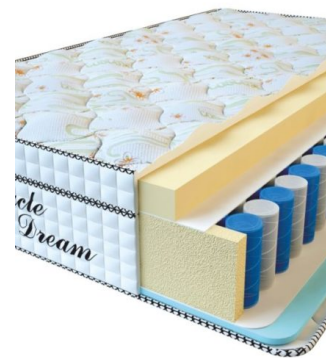

**MATPAC VISCO SPRING
LATEX (200 CM * 120 CM
* 34 CM)**

Анатомический
беспружинный матрас Visco
Spring Latex

Цена: \$ 308

[Матрасы](#), [Мебель](#), [Мебель для
спальни](#)

Height (cm) / Высота (см): 34
Length (cm) / Длина (см): 200
Width (cm) / Ширина (см): 120
Weight (kg) / Вес (кг): 24

**MATPAC VISCO SPRING
LATEX (190 CM * 90 CM *
34 CM)**

Анатомический
беспружинный матрас Visco
Spring Latex

Цена: \$ 219

[Матрасы](#), [Мебель](#), [Мебель для
спальни](#)

Height (cm) / Высота (см): 34
Length (cm) / Длина (см): 190
Width (cm) / Ширина (см): 90
Weight (kg) / Вес (кг): 17

**MATPAC VISCO SPRING
(200 CM * 90 CM * 30 CM)**

Анатомический матрас Visco
Spring

Цена: \$ 222

[Матрасы](#), [Мебель](#), [Мебель для
спальни](#)

Height (cm) / Высота (см): 30
Length (cm) / Длина (см): 200
Width (cm) / Ширина (см): 90
Weight (kg) / Вес (кг): 18

**MATPAC VISCO SPRING
(200 CM * 180 CM * 30
CM)**

Анатомический матрас Visco
Spring

Цена: \$ 443

[Матрасы](#), [Мебель](#), [Мебель для
спальни](#)

Height (cm) / Высота (см): 30
Length (cm) / Длина (см): 200
Width (cm) / Ширина (см): 180
Weight (kg) / Вес (кг): 36