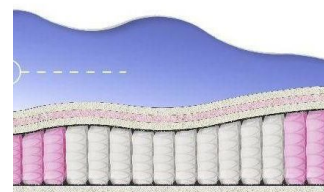

ABSOLUTE ПРУЖИННЫЙ МАТРАС

МАТРАС ABSOLUTE (200 CM * 180 CM * 26 CM)

Анатомический матрас
Absolute

Цена: $ 263
[Матрасы, Мебель, Мебель для спальни](#)
Height (cm) / Высота (см): 26
Length (cm) / Длина (см): 200
Width (cm) / Ширина (см): 180
Weight (kg) / Вес (кг): 36