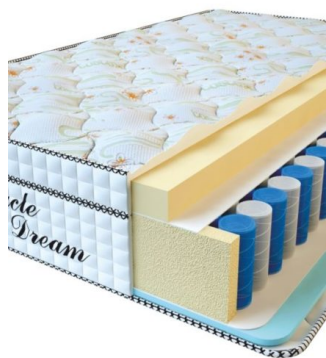

**MATPAC VISCO SPRING  
(200 CM \* 90 CM \* 30 CM)**

Анатомический матрас Visco  
Spring

**Цена:** \$ 222  
[Матрасы](#), [Мебель](#), [Мебель для  
спальни](#)  
**Height (cm) / Высота (см):** 30  
**Length (cm) / Длина (см):** 200  
**Width (cm) / Ширина (см):** 90  
**Weight (kg) / Вес (кг):** 18

**MATPAC VISCO SPRING  
(200 CM \* 180 CM \* 30  
CM)**

Анатомический матрас Visco  
Spring

**Цена:** \$ 443  
[Матрасы](#), [Мебель](#), [Мебель для  
спальни](#)  
**Height (cm) / Высота (см):** 30  
**Length (cm) / Длина (см):** 200  
**Width (cm) / Ширина (см):** 180  
**Weight (kg) / Вес (кг):** 36

**MATPAC VISCO SPRING**  
(200 CM \* 160 CM \* 30 CM)

Анатомический матрас Visco Spring

Цена: \$ 394

[Матрасы](#), [Мебель](#), [Мебель для спальни](#)

Height (cm) / Высота (см): 30  
Length (cm) / Длина (см): 200  
Width (cm) / Ширина (см): 160  
Weight (kg) / Вес (кг): 32

**MATPAC VISCO SPRING**  
(200 CM \* 150 CM \* 30 CM)

Анатомический матрас Visco Spring

Цена: \$ 369

[Матрасы](#), [Мебель](#), [Мебель для спальни](#)

Height (cm) / Высота (см): 30  
Length (cm) / Длина (см): 200  
Width (cm) / Ширина (см): 150  
Weight (kg) / Вес (кг): 30