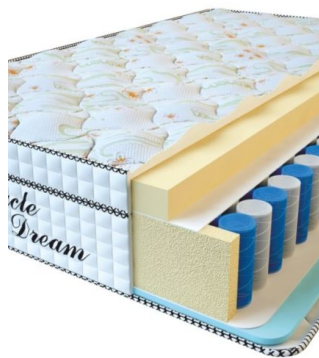

**MATPAC VISCO SPRING  
LATEX (200 CM \* 150 CM  
\* 34 CM)**

Анатомический  
беспружинный матрас Visco  
Spring Latex

**Цена:** \$ 384  
[Матрасы](#), [Мебель](#), [Мебель для  
спальни](#)  
**Height (cm) / Высота (см):** 34  
**Length (cm) / Длина (см):** 200  
**Width (cm) / Ширина (см):** 150  
**Weight (kg) / Вес (кг):** 30

**MATPAC VISCO SPRING  
LATEX (200 CM \* 120 CM  
\* 34 CM)**

Анатомический  
беспружинный матрас Visco  
Spring Latex

**Цена:** \$ 308  
[Матрасы](#), [Мебель](#), [Мебель для  
спальни](#)  
**Height (cm) / Высота (см):** 34  
**Length (cm) / Длина (см):** 200  
**Width (cm) / Ширина (см):** 120  
**Weight (kg) / Вес (кг):** 24

**MATPAC VISCO SPRING  
LATEX (190 CM \* 90 CM \*  
34 CM)**

Анатомический  
беспружинный матрас Visco  
Spring Latex

**Цена:** \$ 219  
[Матрасы](#), [Мебель](#), [Мебель для  
спальни](#)  
**Height (cm) / Высота (см):** 34  
**Length (cm) / Длина (см):** 190  
**Width (cm) / Ширина (см):** 90  
**Weight (kg) / Вес (кг):** 17

**MATPAC VISCO SPRING  
(200 CM \* 90 CM \* 30 CM)**

Анатомический матрас Visco  
Spring

**Цена:** \$ 222  
[Матрасы](#), [Мебель](#), [Мебель для  
спальни](#)  
**Height (cm) / Высота (см):** 30  
**Length (cm) / Длина (см):** 200  
**Width (cm) / Ширина (см):** 90  
**Weight (kg) / Вес (кг):** 18