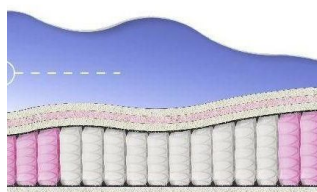

ABSOLUTE ПРУЖИННЫЙ МАТРАС

МАТРАС ABSOLUTE (200 CM * 120 CM * 26 CM)

Анатомический матрас
Absolute

Цена: $ 176
[Матрасы, Мебель, Мебель для спальни](#)
Height (cm) / Высота (см): 26
Length (cm) / Длина (см): 200
Width (cm) / Ширина (см): 120
Weight (kg) / Вес (кг): 24