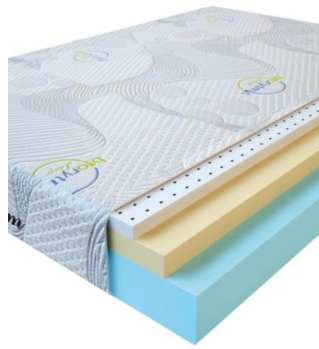

**МАТРАС VISCO LATEX
(200 CM * 90 CM * 17 CM)**

Анатомический
беспружинный матрас Visco
Latex

Цена: $ 171

[Матрасы, Мебель, Мебель для спальни](#)

Height (cm) / Высота (см): 17
Length (cm) / Длина (см): 200
Width (cm) / Ширина (см): 90
Weight (kg) / Вес (кг): 18