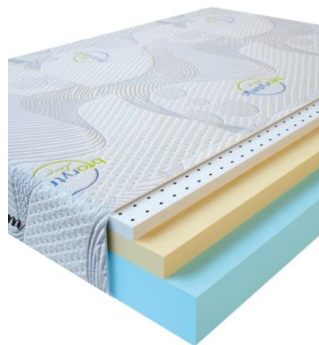

**МАТРАС VISCO LATEX  
(200 CM \* 160 CM \* 17  
CM)**

Анатомический  
беспружинный матрас Visco  
Latex

**Цена:** \$ 304

[Матрасы, Мебель, Мебель для  
спальни](#)

**Height (cm) / Высота (см):** 17  
**Length (cm) / Длина (см):** 200  
**Width (cm) / Ширина (см):** 160  
**Weight (kg) / Вес (кг):** 32

**МАТРАС VISCO LATEX  
(200 CM \* 150 CM \* 17  
CM)**

Анатомический  
беспружинный матрас Visco  
Latex

**Цена:** \$ 285

[Матрасы, Мебель, Мебель для  
спальни](#)

**Height (cm) / Высота (см):** 17  
**Length (cm) / Длина (см):** 200  
**Width (cm) / Ширина (см):** 150  
**Weight (kg) / Вес (кг):** 30