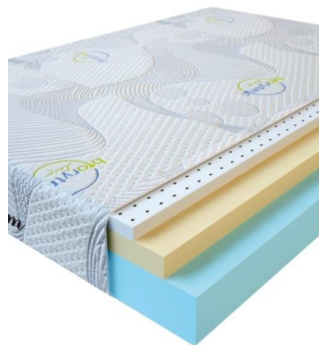

**МАТРАС VISCO LATEX
(200 CM * 120 CM * 17
CM)**

Анатомический
беспружинный матрас Visco
Latex

Цена: $ 228

[Матрасы, Мебель, Мебель для спальни](#)

Height (cm) / Высота (см): 17
Length (cm) / Длина (см): 200
Width (cm) / Ширина (см): 120
Weight (kg) / Вес (кг): 24