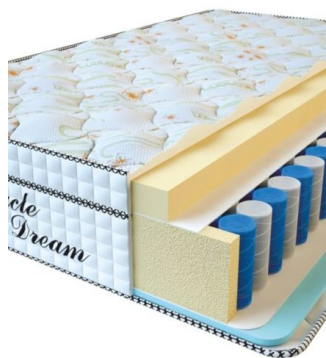

**МАТРАС VISCO SPRING  
(200 CM \* 180 CM \* 30  
CM)**

Анатомический матрас Visco  
Spring

**Цена:** \$ 443

[Матрасы](#), [Мебель](#), [Мебель для  
спальни](#)

**Height (cm) / Высота (см):** 30  
**Length (cm) / Длина (см):** 200  
**Width (cm) / Ширина (см):** 180  
**Weight (kg) / Вес (кг):** 36

**MATPAC VISCO SPRING**  
(200 CM \* 160 CM \* 30 CM)

Анатомический матрас Visco Spring

Цена: \$ 394

[Матрасы](#), [Мебель](#), [Мебель для спальни](#)

Height (cm) / Высота (см): 30  
Length (cm) / Длина (см): 200  
Width (cm) / Ширина (см): 160  
Weight (kg) / Вес (кг): 32