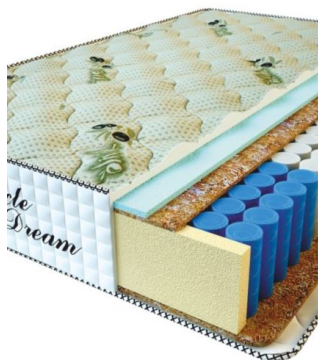

MATPAC PREMIUM LUX (200 CM * 90 CM * 25 CM)

Анатомический матрас Premium Lux

Цена: $ 141

[Матрасы](#), [Мебель](#), [Мебель для спальни](#)

Height (cm) / Высота (см): 25
Length (cm) / Длина (см): 200
Width (cm) / Ширина (см): 90
Weight (kg) / Вес (кг): 18