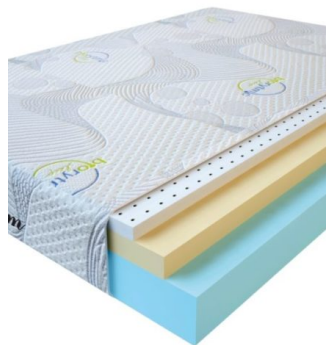

**МАТРАС VISCO LATEX  
(200 CM \* 90 CM \* 17 CM)**

Анатомический  
беспружинный матрас Visco  
Latex

**Цена:** \$ 171

[Матрасы, Мебель, Мебель для  
спальни](#)

**Height (cm) / Высота (см):** 17  
**Length (cm) / Длина (см):** 200  
**Width (cm) / Ширина (см):** 90  
**Weight (kg) / Вес (кг):** 18

**МАТРАС VISCO LATEX  
(200 CM \* 180 CM \* 17  
CM)**

Анатомический  
беспружинный матрас Visco  
Latex

**Цена:** \$ 342

[Матрасы, Мебель, Мебель для  
спальни](#)

**Height (cm) / Высота (см):** 17  
**Length (cm) / Длина (см):** 200  
**Width (cm) / Ширина (см):** 180  
**Weight (kg) / Вес (кг):** 36