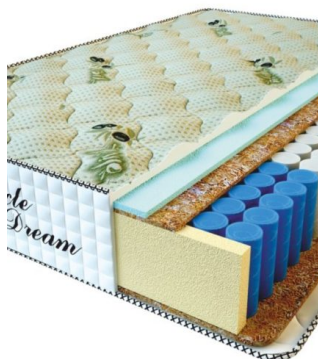

**MATPAC PREMIUM LUX
(200 CM * 120 CM * 25
CM)**

Анатомический матрас
Premium Lux

Цена: $ 188

[Матрасы, Мебель, Мебель для
спальни](#)

Height (cm) / Высота (см): 25
Length (cm) / Длина (см): 200
Width (cm) / Ширина (см): 120
Weight (kg) / Вес (кг): 24