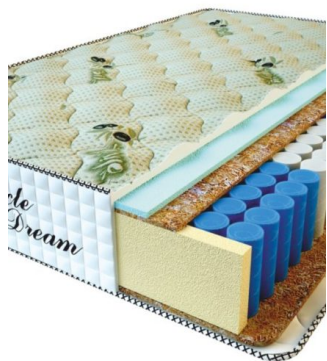

**MATPAC PREMIUM LUX (200 CM \* 90 CM \* 25 CM)**

Анатомический матрас Premium Lux

Цена: \$ 141

[Матрасы, Мебель, Мебель для спальни](#)

Height (cm) / Высота (см): 25  
Length (cm) / Длина (см): 200  
Width (cm) / Ширина (см): 90  
Weight (kg) / Вес (кг): 18

**MATPAC PREMIUM LUX (200 CM \* 180 CM \* 25 CM)**

Анатомический матрас Premium Lux

Цена: \$ 281

[Матрасы, Мебель, Мебель для спальни](#)

Height (cm) / Высота (см): 25  
Length (cm) / Длина (см): 200  
Width (cm) / Ширина (см): 180  
Weight (kg) / Вес (кг): 36