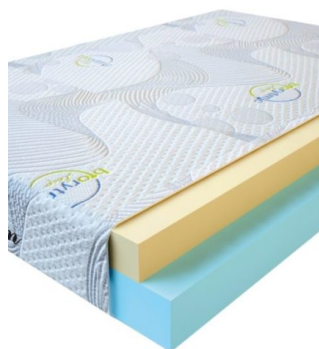

**MATPAC VISCO SPRING**  
(190 CM \* 90 CM \* 30 CM)

Анатомический матрас Visco Spring

Цена: \$ 211

[Матрасы](#), [Мебель](#), [Мебель для спальни](#)

Height (cm) / Высота (см): 30  
Length (cm) / Длина (см): 190  
Width (cm) / Ширина (см): 90  
Weight (kg) / Вес (кг): 17

**MATPAC VISCO LOVE**  
(200 CM \* 90 CM \* 17 CM)

Анатомический матрас Visco Love

Цена: \$ 168

[Матрасы](#), [Мебель](#), [Мебель для спальни](#)

Height (cm) / Высота (см): 17  
Length (cm) / Длина (см): 200  
Width (cm) / Ширина (см): 90  
Weight (kg) / Вес (кг): 18

**MATPAC VISCO LOVE**  
(200 CM \* 180 CM \* 17 CM)

Анатомический матрас Visco Love

Цена: \$ 335

[Матрасы](#), [Мебель](#), [Мебель для спальни](#)

Height (cm) / Высота (см): 17  
Length (cm) / Длина (см): 200  
Width (cm) / Ширина (см): 180  
Weight (kg) / Вес (кг): 36