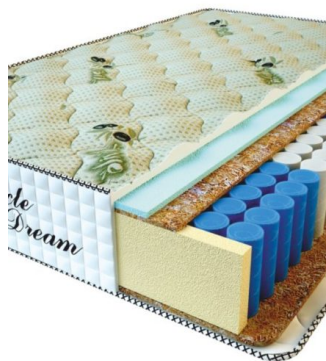

**MATPAC PREMIUM LUX (200 CM \* 90 CM \* 25 CM)**

Анатомический матрас Premium Lux

Цена: \$ 141

[Матрасы, Мебель, Мебель для спальни](#)

Height (cm) / Высота (см): 25  
Length (cm) / Длина (см): 200  
Width (cm) / Ширина (см): 90  
Weight (kg) / Вес (кг): 18

**MATPAC PREMIUM LUX (200 CM \* 180 CM \* 25 CM)**

Анатомический матрас Premium Lux

Цена: \$ 281

[Матрасы, Мебель, Мебель для спальни](#)

Height (cm) / Высота (см): 25  
Length (cm) / Длина (см): 200  
Width (cm) / Ширина (см): 180  
Weight (kg) / Вес (кг): 36

**MATPAC PREMIUM LUX (200 CM \* 160 CM \* 25 CM)**

Анатомический матрас Premium Lux

Цена: \$ 250

[Матрасы, Мебель, Мебель для спальни](#)

Height (cm) / Высота (см): 25  
Length (cm) / Длина (см): 200  
Width (cm) / Ширина (см): 160  
Weight (kg) / Вес (кг): 32