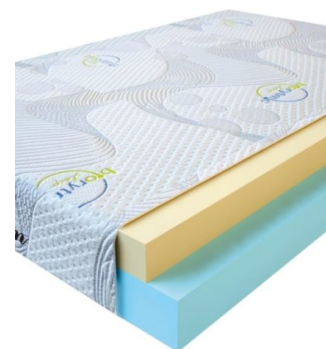

**MATPAC VISCO LOVE**  
(200 CM \* 180 CM \* 17 CM)

Анатомический матрас Visco Love

Цена: \$ 335

[Матрасы, Мебель, Мебель для спальни](#)

Height (cm) / Высота (см): 17  
Length (cm) / Длина (см): 200  
Width (cm) / Ширина (см): 180  
Weight (kg) / Вес (кг): 36

**MATPAC VISCO LOVE**  
(200 CM \* 160 CM \* 17 CM)

Анатомический матрас Visco Love

Цена: \$ 298

[Матрасы, Мебель, Мебель для спальни](#)

Height (cm) / Высота (см): 17  
Length (cm) / Длина (см): 200  
Width (cm) / Ширина (см): 160  
Weight (kg) / Вес (кг): 32