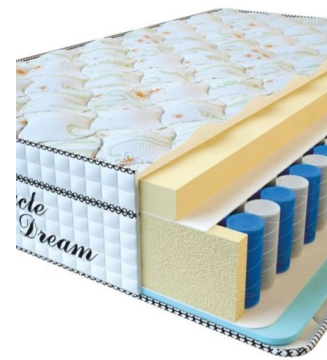

МАТРАС VISCO SPRING (200 CM * 180 CM * 30 CM)

Анатомический матрас Visco
Spring

Цена: $ 443
[Матрасы](#), [Мебель](#), [Мебель для спальни](#)
Height (cm) / Высота (см): 30
Length (cm) / Длина (см): 200
Width (cm) / Ширина (см): 180
Weight (kg) / Вес (кг): 36