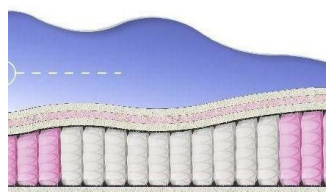

ABSOLUTE ПРУЖИННЫЙ МАТРАС

МАТРАС ABSOLUTE (200 CM * 160 CM * 26 CM)

Анатомический матрас
Absolute

Цена: $ 234

[Матрасы, Мебель, Мебель для спальни](#)

Height (cm) / Высота (см): 26
Length (cm) / Длина (см): 200
Width (cm) / Ширина (см): 160
Weight (kg) / Вес (кг): 32