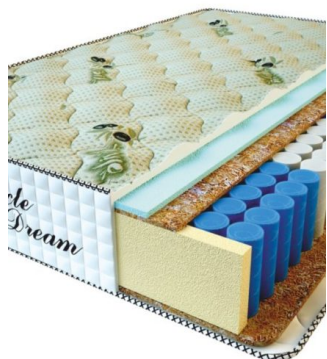

**MATPAC PREMIUM LUX
(200 CM * 160 CM * 25
CM)**

Анатомический матрас
Premium Lux

Цена: $ 250

[Матрасы, Мебель, Мебель для
спальни](#)

Height (cm) / Высота (см): 25
Length (cm) / Длина (см): 200
Width (cm) / Ширина (см): 160
Weight (kg) / Вес (кг): 32