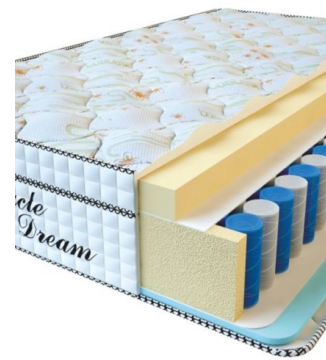

**МАТРАС VISCO SPRING  
LATEX (190 CM \* 90 CM \*  
34 CM)**

Анатомический  
беспружинный матрас Visco  
Spring Latex

**Цена:** \$ 219

[Матрасы](#), [Мебель](#), [Мебель для  
спальни](#)

**Height (cm) / Высота (см):** 34  
**Length (cm) / Длина (см):** 190  
**Width (cm) / Ширина (см):** 90  
**Weight (kg) / Вес (кг):** 17

**МАТРАС VISCO SPRING  
(200 CM \* 90 CM \* 30 CM)**

Анатомический матрас Visco  
Spring

**Цена:** \$ 222

[Матрасы](#), [Мебель](#), [Мебель для  
спальни](#)

**Height (cm) / Высота (см):** 30  
**Length (cm) / Длина (см):** 200  
**Width (cm) / Ширина (см):** 90  
**Weight (kg) / Вес (кг):** 18