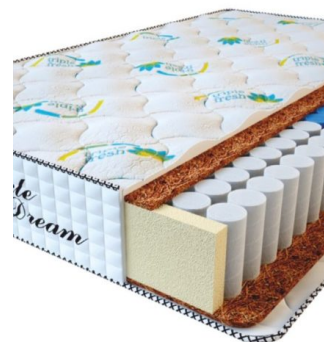

**МАТРАС PREMIUM
KOKOS (190 CM * 90 CM *
28 CM)**

Анатомический матрас
Premium Kokos

Цена: $ 160

[Матрасы](#), [Мебель](#), [Мебель для спальни](#)

Height (cm) / Высота (см): 28
Length (cm) / Длина (см): 190
Width (cm) / Ширина (см): 90
Weight (kg) / Вес (кг): 17