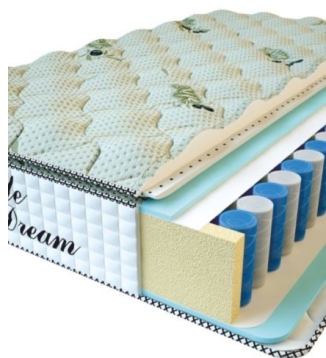

**MATPAC PREMIUM LUX (190 CM \* 90 CM \* 25 CM)**

Анатомический матрас Premium Lux

Цена: \$ 134

[Матрасы](#), [Мебель](#), [Мебель для спальни](#)

Height (cm) / Высота (см): 25  
Length (cm) / Длина (см): 190  
Width (cm) / Ширина (см): 90  
Weight (kg) / Вес (кг): 17

**МАТРАС PREMIUM LIFE  
(200 CM \* 90 CM \* 27 CM)**

Анатомический матрас  
Premium Life

Цена: \$ 195

[Матрасы](#), [Мебель](#), [Мебель для спальни](#)

Height (cm) / Высота (см): 27  
Length (cm) / Длина (см): 200  
Width (cm) / Ширина (см): 90  
Weight (kg) / Вес (кг): 18