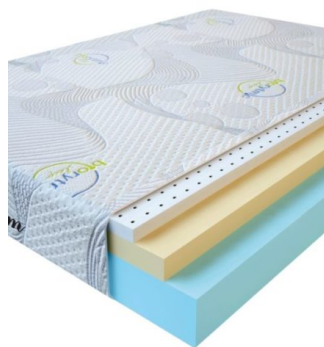

**МАТРАС VISCO LATEX
(200 CM * 150 CM * 17
CM)**

Анатомический
беспружинный матрас Visco
Latex

Цена: $ 285

[Матрасы, Мебель, Мебель для спальни](#)

Height (cm) / Высота (см): 17
Length (cm) / Длина (см): 200
Width (cm) / Ширина (см): 150
Weight (kg) / Вес (кг): 30