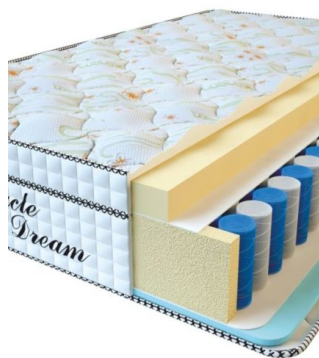

**MATPAC VISCO SPRING**  
(200 CM \* 160 CM \* 30 CM)

Анатомический матрас Visco Spring

Цена: \$ 394

[Матрасы](#), [Мебель](#), [Мебель для спальни](#)

Height (cm) / Высота (см): 30  
Length (cm) / Длина (см): 200  
Width (cm) / Ширина (см): 160  
Weight (kg) / Вес (кг): 32

**MATPAC VISCO SPRING**  
(200 CM \* 150 CM \* 30 CM)

Анатомический матрас Visco Spring

Цена: \$ 369

[Матрасы](#), [Мебель](#), [Мебель для спальни](#)

Height (cm) / Высота (см): 30  
Length (cm) / Длина (см): 200  
Width (cm) / Ширина (см): 150  
Weight (kg) / Вес (кг): 30