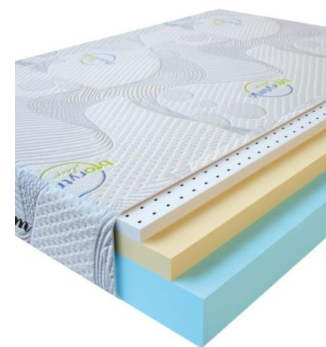

**МАТРАС VISCO LATEX
(190 CM * 90 CM * 17 CM)**

Анатомический
беспружинный матрас Visco
Latex

Цена: $ 163

[Матрасы, Мебель, Мебель для спальни](#)

Height (cm) / Высота (см): 17
Length (cm) / Длина (см): 190
Width (cm) / Ширина (см): 90
Weight (kg) / Вес (кг): 17