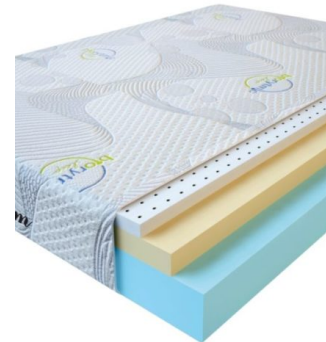

**МАТРАС VISCO LATEX
(200 CM * 180 CM * 17
CM)**

Анатомический
беспружинный матрас Visco
Latex

Цена: $ 342

[Матрасы, Мебель, Мебель для
спальни](#)

Height (cm) / Высота (см): 17
Length (cm) / Длина (см): 200
Width (cm) / Ширина (см): 180
Weight (kg) / Вес (кг): 36