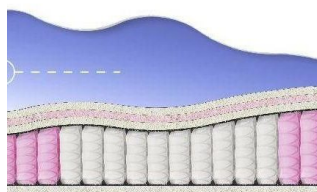

ABSOLUTE ПРУЖИННЫЙ МАТРАС

МАТРАС ABSOLUTE (200 CM * 90 CM * 26 CM)

Анатомический матрас
Absolute

Цена: $ 132

[Матрасы, Мебель, Мебель для спальни](#)

Height (cm) / Высота (см): 26
Length (cm) / Длина (см): 200
Width (cm) / Ширина (см): 90
Weight (kg) / Вес (кг): 18