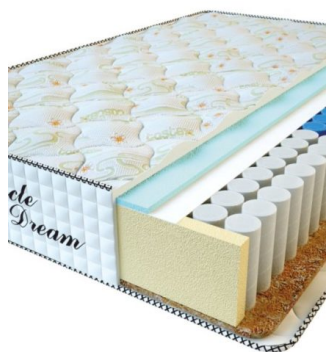

### МАТРАС PREMIUM (200 CM \* 160 CM \* 25 CM)

Анатомический матрас Premium

Цена: \$ 218

[Матрасы](#), [Мебель](#), [Мебель для спальни](#)

Height (cm) / Высота (см): 25  
Length (cm) / Длина (см): 200  
Width (cm) / Ширина (см): 160  
Weight (kg) / Вес (кг): 32