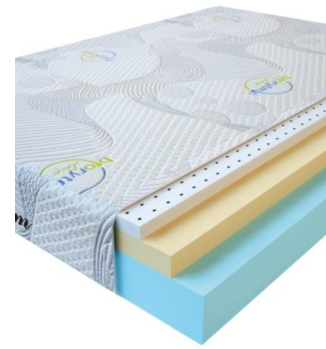

**МАТРАС VISCO LATEX
(200 CM * 180 CM * 17
CM)**

Анатомический
беспружинный матрас Visco
Latex

Цена: $ 342

[Матрасы, Мебель, Мебель для спальни](#)

Height (cm) / Высота (см): 17
Length (cm) / Длина (см): 200
Width (cm) / Ширина (см): 180
Weight (kg) / Вес (кг): 36