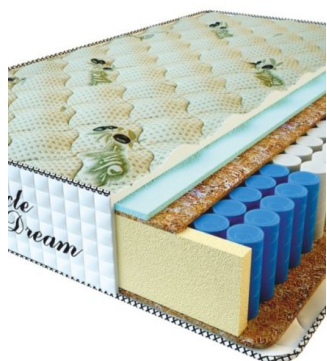

**MATPAC PREMIUM LUX (200 CM \* 90 CM \* 25 CM)**

Анатомический матрас Premium Lux

Цена: \$ 141

[Матрасы](#), [Мебель](#), [Мебель для спальни](#)

Height (cm) / Высота (см): 25  
Length (cm) / Длина (см): 200  
Width (cm) / Ширина (см): 90  
Weight (kg) / Вес (кг): 18

**MATPAC PREMIUM LUX (200 CM \* 180 CM \* 25 CM)**

Анатомический матрас Premium Lux

Цена: \$ 281

[Матрасы](#), [Мебель](#), [Мебель для спальни](#)

Height (cm) / Высота (см): 25  
Length (cm) / Длина (см): 200  
Width (cm) / Ширина (см): 180  
Weight (kg) / Вес (кг): 36