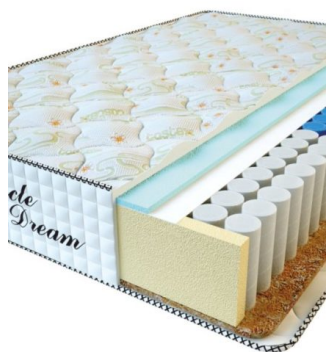

МАТРАС PREMIUM (200 CM * 160 CM * 25 CM)

Анатомический матрас Premium

Цена: $ 218

[Матрасы](#), [Мебель](#), [Мебель для спальни](#)

Height (cm) / Высота (см): 25
Length (cm) / Длина (см): 200
Width (cm) / Ширина (см): 160
Weight (kg) / Вес (кг): 32