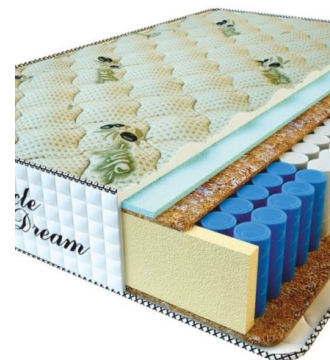

**MATPAC RELAX  
AMERICANO (190 CM \* 90  
CM \* 28 CM)**

Анатомический матрас Relax  
Americano

Цена: \$ 177

[Матрасы, Мебель, Мебель для  
спальни](#)

Height (cm) / Высота (см): 28  
Length (cm) / Длина (см): 190  
Width (cm) / Ширина (см): 90  
Weight (kg) / Вес (кг): 17

**MATPAC PREMIUM LUX  
(200 CM \* 90 CM \* 25 CM)**

Анатомический матрас  
Premium Lux

Цена: \$ 141

[Матрасы, Мебель, Мебель для  
спальни](#)

Height (cm) / Высота (см): 25  
Length (cm) / Длина (см): 200  
Width (cm) / Ширина (см): 90  
Weight (kg) / Вес (кг): 18