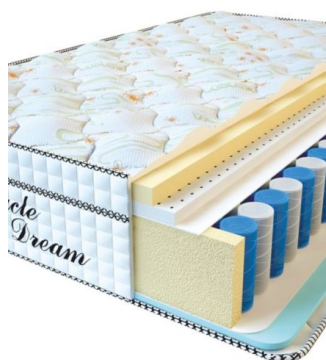

МЕБЕЛЬ ДЛЯ СПАЛЬНИ

МАТРАС VISCO SPRING LATEX (200 CM * 90 CM * 34 CM)

Анатомический
беспружинный матрас Visco
Spring Latex

Цена: $ 331
[Матрасы](#), [Мебель](#), [Мебель для спальни](#)
Height (cm) / Высота (см): 34
Length (cm) / Длина (см): 200
Width (cm) / Ширина (см): 90
Weight (kg) / Вес (кг): 18