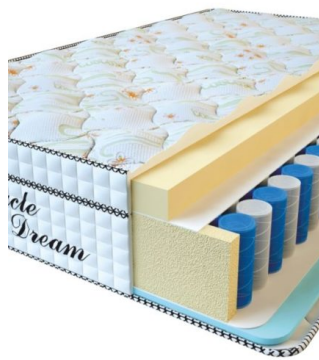

**МАТРАС VISCO SPRING
(200 CM * 90 CM * 30 CM)**

Анатомический матрас Visco
Spring

Цена: $ 222

[Матрасы](#), [Мебель](#), [Мебель для
спальни](#)

Height (cm) / Высота (см): 30
Length (cm) / Длина (см): 200
Width (cm) / Ширина (см): 90
Weight (kg) / Вес (кг): 18