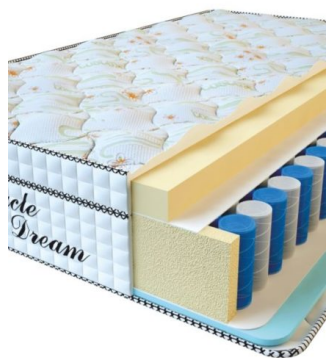

**MATPAC VISCO SPRING  
LATEX (190 CM \* 90 CM \*  
34 CM)**

Анатомический  
беспружинный матрас Visco  
Spring Latex

**Цена:** \$ 219  
[Матрасы](#), [Мебель](#), [Мебель для  
спальни](#)  
**Height (cm) / Высота (см):** 34  
**Length (cm) / Длина (см):** 190  
**Width (cm) / Ширина (см):** 90  
**Weight (kg) / Вес (кг):** 17

**MATPAC VISCO SPRING  
(200 CM \* 90 CM \* 30 CM)**

Анатомический матрас Visco  
Spring

**Цена:** \$ 222  
[Матрасы](#), [Мебель](#), [Мебель для  
спальни](#)  
**Height (cm) / Высота (см):** 30  
**Length (cm) / Длина (см):** 200  
**Width (cm) / Ширина (см):** 90  
**Weight (kg) / Вес (кг):** 18

**MATPAC VISCO SPRING  
(200 CM \* 180 CM \* 30  
CM)**

Анатомический матрас Visco  
Spring

**Цена:** \$ 443  
[Матрасы](#), [Мебель](#), [Мебель для  
спальни](#)  
**Height (cm) / Высота (см):** 30  
**Length (cm) / Длина (см):** 200  
**Width (cm) / Ширина (см):** 180  
**Weight (kg) / Вес (кг):** 36

**MATPAC VISCO SPRING**  
(200 CM \* 160 CM \* 30 CM)

Анатомический матрас Visco Spring

Цена: \$ 394

[Матрасы](#), [Мебель](#), [Мебель для спальни](#)

Height (cm) / Высота (см): 30  
Length (cm) / Длина (см): 200  
Width (cm) / Ширина (см): 160  
Weight (kg) / Вес (кг): 32