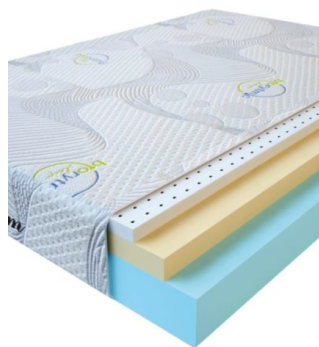

**МАТРАС VISCO LATEX  
(200 CM \* 160 CM \* 17  
CM)**

Анатомический  
беспружинный матрас Visco  
Latex

**Цена:** \$ 304

[Матрасы, Мебель, Мебель для спальни](#)

**Height (cm) / Высота (см):** 17  
**Length (cm) / Длина (см):** 200  
**Width (cm) / Ширина (см):** 160  
**Weight (kg) / Вес (кг):** 32

**МАТРАС VISCO LATEX  
(200 CM \* 150 CM \* 17  
CM)**

Анатомический  
беспружинный матрас Visco  
Latex

**Цена:** \$ 285

[Матрасы, Мебель, Мебель для спальни](#)

**Height (cm) / Высота (см):** 17  
**Length (cm) / Длина (см):** 200  
**Width (cm) / Ширина (см):** 150  
**Weight (kg) / Вес (кг):** 30