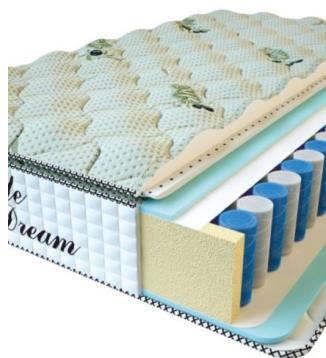

**MATPAC PREMIUM LUX (200 CM \* 120 CM \* 25 CM)**

Анатомический матрас Premium Lux

Цена: \$ 188

[Матрасы, Мебель, Мебель для спальни](#)

Height (cm) / Высота (см): 25  
Length (cm) / Длина (см): 200  
Width (cm) / Ширина (см): 120  
Weight (kg) / Вес (кг): 24

**MATPAC PREMIUM LUX (190 CM \* 90 CM \* 25 CM)**

Анатомический матрас Premium Lux

Цена: \$ 134

[Матрасы, Мебель, Мебель для спальни](#)

Height (cm) / Высота (см): 25  
Length (cm) / Длина (см): 190  
Width (cm) / Ширина (см): 90  
Weight (kg) / Вес (кг): 17

**МАТРАС PREMIUM LIFE  
(200 CM \* 90 CM \* 27 CM)**

Анатомический матрас  
Premium Life

Цена: \$ 195

[Матрасы, Мебель, Мебель для спальни](#)

Height (cm) / Высота (см): 27  
Length (cm) / Длина (см): 200  
Width (cm) / Ширина (см): 90  
Weight (kg) / Вес (кг): 18