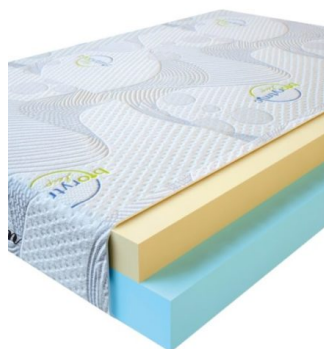

**МАТРАС VISCO LOVE
(190 CM * 90 CM * 17 CM)**

Анатомический матрас Visco
Love

Цена: $ 160

[Матрасы, Мебель, Мебель для спальни](#)

Height (cm) / Высота (см): 17
Length (cm) / Длина (см): 190
Width (cm) / Ширина (см): 90
Weight (kg) / Вес (кг): 17