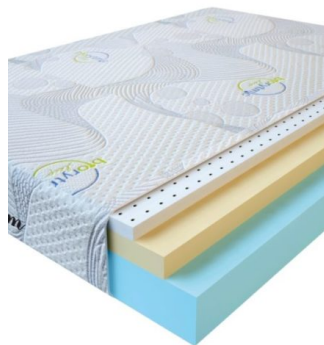

**МАТРАС VISCO LATEX  
(200 CM \* 180 CM \* 17  
CM)**

Анатомический  
беспружинный матрас Visco  
Latex

**Цена:** \$ 342

[Матрасы, Мебель, Мебель для  
спальни](#)

**Height (cm) / Высота (см):** 17  
**Length (cm) / Длина (см):** 200  
**Width (cm) / Ширина (см):** 180  
**Weight (kg) / Вес (кг):** 36

**МАТРАС VISCO LATEX  
(200 CM \* 160 CM \* 17  
CM)**

Анатомический  
беспружинный матрас Visco  
Latex

**Цена:** \$ 304

[Матрасы, Мебель, Мебель для  
спальни](#)

**Height (cm) / Высота (см):** 17  
**Length (cm) / Длина (см):** 200  
**Width (cm) / Ширина (см):** 160  
**Weight (kg) / Вес (кг):** 32