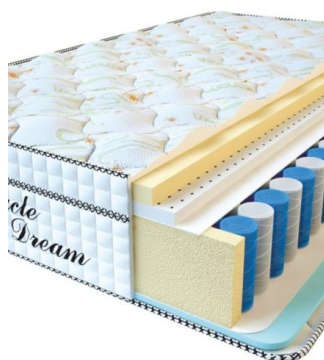

МАТРАС VISCO SPRING LATEX (200 CM * 180 CM * 34 CM)

Анатомический
беспружинный матрас Visco
Spring Latex

Цена: $ 461
[Матрасы](#), [Мебель](#), [Мебель для спальни](#)
Height (cm) / Высота (см): 34
Length (cm) / Длина (см): 200
Width (cm) / Ширина (см): 180
Weight (kg) / Вес (кг): 36