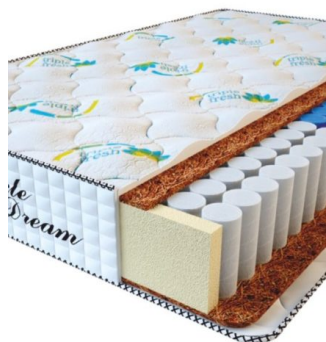

**МАТРАС PREMIUM  
KOKOS (200 CM \* 90 CM \*  
28 CM)**

Анатомический матрас  
Premium Kokos

Цена: \$ 168

[Матрасы](#), [Мебель](#), [Мебель для спальни](#)

Height (cm) / Высота (см): 28  
Length (cm) / Длина (см): 200  
Width (cm) / Ширина (см): 90  
Weight (kg) / Вес (кг): 18

**МАТРАС PREMIUM  
KOKOS (200 CM \* 180 CM  
\* 28 CM)**

Анатомический матрас  
Premium Kokos

Цена: \$ 335

[Матрасы](#), [Мебель](#), [Мебель для спальни](#)

Height (cm) / Высота (см): 28  
Length (cm) / Длина (см): 200  
Width (cm) / Ширина (см): 180  
Weight (kg) / Вес (кг): 36