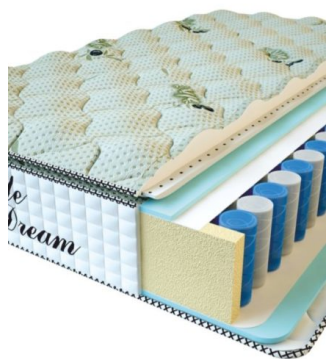

**МАТРАС PREMIUM LIFE
(190 CM * 90 CM * 27 CM)**

Анатомический матрас
Premium Life

Цена: $ 185

[Матрасы](#), [Мебель](#), [Мебель для спальни](#)

Height (cm) / Высота (см): 27
Length (cm) / Длина (см): 190
Width (cm) / Ширина (см): 90
Weight (kg) / Вес (кг): 17