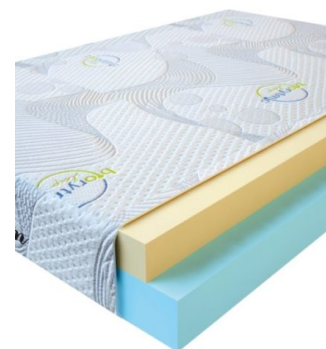

**MATPAC VISCO LOVE**  
(200 CM \* 180 CM \* 17 CM)

Анатомический матрас Visco Love

Цена: \$ 335

[Матрасы](#), [Мебель](#), [Мебель для спальни](#)

Height (cm) / Высота (см): 17  
Length (cm) / Длина (см): 200  
Width (cm) / Ширина (см): 180  
Weight (kg) / Вес (кг): 36

**MATPAC VISCO LOVE**  
(200 CM \* 160 CM \* 17 CM)

Анатомический матрас Visco Love

Цена: \$ 298

[Матрасы](#), [Мебель](#), [Мебель для спальни](#)

Height (cm) / Высота (см): 17  
Length (cm) / Длина (см): 200  
Width (cm) / Ширина (см): 160  
Weight (kg) / Вес (кг): 32