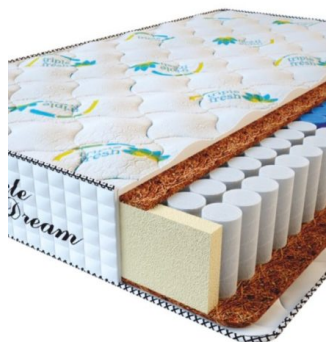

**МАТРАС PREMIUM  
KOKOS (200 CM \* 90 CM \*  
28 CM)**

Анатомический матрас  
Premium Kokos

Цена: \$ 168

[Матрасы, Мебель, Мебель для спальни](#)

Height (cm) / Высота (см): 28  
Length (cm) / Длина (см): 200  
Width (cm) / Ширина (см): 90  
Weight (kg) / Вес (кг): 18

**МАТРАС PREMIUM  
KOKOS (200 CM \* 180 CM  
\* 28 CM)**

Анатомический матрас  
Premium Kokos

Цена: \$ 335

[Матрасы, Мебель, Мебель для спальни](#)

Height (cm) / Высота (см): 28  
Length (cm) / Длина (см): 200  
Width (cm) / Ширина (см): 180  
Weight (kg) / Вес (кг): 36

**МАТРАС PREMIUM  
KOKOS (200 CM \* 160 CM  
\* 28 CM)**

Анатомический матрас  
Premium Kokos

Цена: \$ 298

[Матрасы](#), [Мебель](#), [Мебель для спальни](#)

Height (cm) / Высота (см): 28  
Length (cm) / Длина (см): 200  
Width (cm) / Ширина (см): 160  
Weight (kg) / Вес (кг): 32