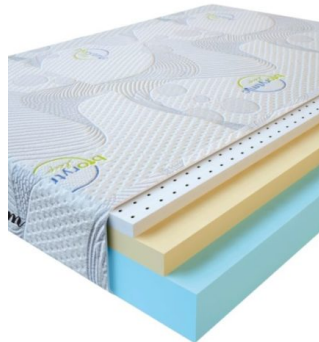

**МАТРАС VISCO LATEX
(200 CM * 90 CM * 17 CM)**

Анатомический
беспружинный матрас Visco
Latex

Цена: $ 171

[Матрасы, Мебель, Мебель для спальни](#)

Height (cm) / Высота (см): 17
Length (cm) / Длина (см): 200
Width (cm) / Ширина (см): 90
Weight (kg) / Вес (кг): 18