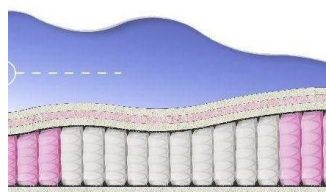

ABSOLUTE ПРУЖИННЫЙ МАТРАС

МАТРАС ABSOLUTE (200 CM * 160 CM * 26 CM)

Анатомический матрас
Absolute

Цена: $ 234
[Матрасы, Мебель, Мебель для спальни](#)
Height (cm) / Высота (см): 26
Length (cm) / Длина (см): 200
Width (cm) / Ширина (см): 160
Weight (kg) / Вес (кг): 32