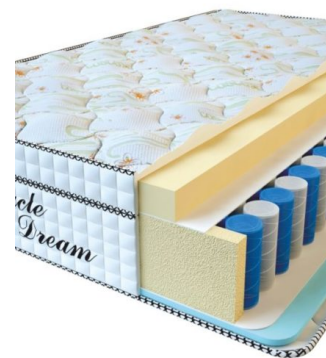

**MATPAC VISCO SPRING**  
(200 CM \* 150 CM \* 30 CM)

Анатомический матрас Visco Spring

Цена: \$ 369

[Матрасы, Мебель, Мебель для спальни](#)

Height (cm) / Высота (см): 30  
Length (cm) / Длина (см): 200  
Width (cm) / Ширина (см): 150  
Weight (kg) / Вес (кг): 30

**MATPAC VISCO SPRING**  
(200 CM \* 120 CM \* 30 CM)

Анатомический матрас Visco Spring

Цена: \$ 296

[Матрасы, Мебель, Мебель для спальни](#)

Height (cm) / Высота (см): 30  
Length (cm) / Длина (см): 200  
Width (cm) / Ширина (см): 120  
Weight (kg) / Вес (кг): 24