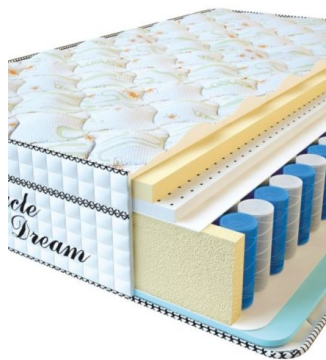

**МАТРАС VISCO SPRING
LATEX (200 CM * 120 CM
* 34 CM)**

Анатомический
беспружинный матрас Visco
Spring Latex

Цена: $ 308

[Матрасы](#), [Мебель](#), [Мебель для
спальни](#)

Height (cm) / Высота (см): 34
Length (cm) / Длина (см): 200
Width (cm) / Ширина (см): 120
Weight (kg) / Вес (кг): 24