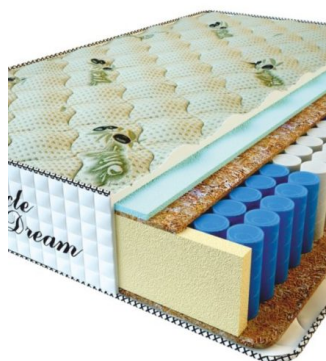

**MATPAC PREMIUM LUX (200 CM \* 180 CM \* 25 CM)**

Анатомический матрас Premium Lux

Цена: \$ 281

[Матрасы](#), [Мебель](#), [Мебель для спальни](#)

Height (cm) / Высота (см): 25  
Length (cm) / Длина (см): 200  
Width (cm) / Ширина (см): 180  
Weight (kg) / Вес (кг): 36

**MATPAC PREMIUM LUX (200 CM \* 160 CM \* 25 CM)**

Анатомический матрас Premium Lux

Цена: \$ 250

[Матрасы](#), [Мебель](#), [Мебель для спальни](#)

Height (cm) / Высота (см): 25  
Length (cm) / Длина (см): 200  
Width (cm) / Ширина (см): 160  
Weight (kg) / Вес (кг): 32