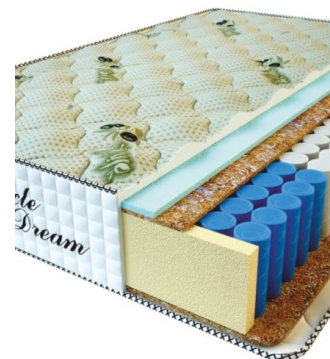

**MATPAC PREMIUM LUX  
(200 CM \* 160 CM \* 25  
CM)**

Анатомический матрас  
Premium Lux

Цена: \$ 250

[Матрасы, Мебель, Мебель для  
спальни](#)

Height (cm) / Высота (см): 25  
Length (cm) / Длина (см): 200  
Width (cm) / Ширина (см): 160  
Weight (kg) / Вес (кг): 32

**MATPAC PREMIUM LUX  
(200 CM \* 150 CM \* 25  
CM)**

Анатомический матрас  
Premium Lux

Цена: \$ 234

[Матрасы, Мебель, Мебель для  
спальни](#)

Height (cm) / Высота (см): 25  
Length (cm) / Длина (см): 200  
Width (cm) / Ширина (см): 150  
Weight (kg) / Вес (кг): 30

**MATPAC PREMIUM LUX  
(200 CM \* 120 CM \* 25  
CM)**

Анатомический матрас  
Premium Lux

Цена: \$ 188

[Матрасы, Мебель, Мебель для  
спальни](#)

Height (cm) / Высота (см): 25  
Length (cm) / Длина (см): 200  
Width (cm) / Ширина (см): 120  
Weight (kg) / Вес (кг): 24