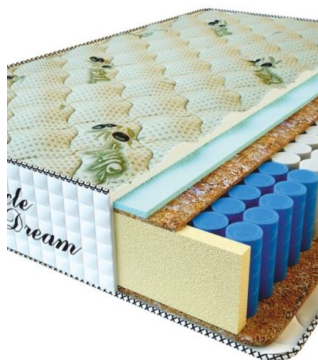

MATPAC PREMIUM LUX (200 CM * 90 CM * 25 CM)

Анатомический матрас Premium Lux

Цена: $ 141

[Матрасы, Мебель, Мебель для спальни](#)

Height (cm) / Высота (см): 25
Length (cm) / Длина (см): 200
Width (cm) / Ширина (см): 90
Weight (kg) / Вес (кг): 18