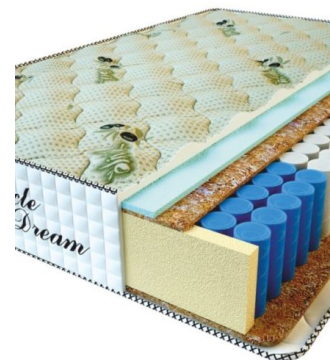

**MATPAC RELAX AMERICANO (190 CM \* 90 CM \* 28 CM)**

Анатомический матрас Relax Americano

Цена: \$ 177

[Матрасы, Мебель, Мебель для спальни](#)

Height (cm) / Высота (см): 28  
Length (cm) / Длина (см): 190  
Width (cm) / Ширина (см): 90  
Weight (kg) / Вес (кг): 17

**MATPAC PREMIUM LUX (200 CM \* 90 CM \* 25 CM)**

Анатомический матрас Premium Lux

Цена: \$ 141

[Матрасы, Мебель, Мебель для спальни](#)

Height (cm) / Высота (см): 25  
Length (cm) / Длина (см): 200  
Width (cm) / Ширина (см): 90  
Weight (kg) / Вес (кг): 18