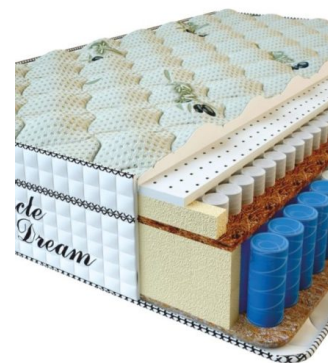

**MATPAC RELAX
SENSITIVE (200 CM * 150
CM * 36 CM)**

Анатомический матрас Relax
Sensitive

Цена: $ 429

[Матрасы](#), [Мебель](#), [Мебель для
спальни](#)

Height (cm) / Высота (см): 36
Length (cm) / Длина (см): 200
Width (cm) / Ширина (см): 150
Weight (kg) / Вес (кг): 30