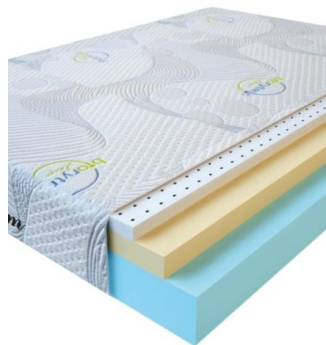

**МАТРАС VISCO LATEX
(200 CM * 160 CM * 17
CM)**

Анатомический
беспружинный матрас Visco
Latex

Цена: $ 304

[Матрасы, Мебель, Мебель для спальни](#)

Height (cm) / Высота (см): 17
Length (cm) / Длина (см): 200
Width (cm) / Ширина (см): 160
Weight (kg) / Вес (кг): 32