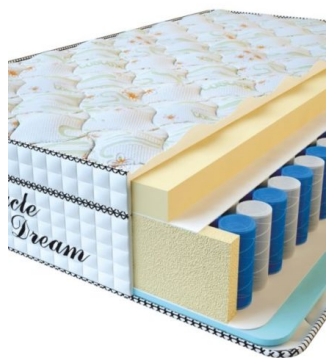

MATPAC VISCO SPRING
(200 CM * 160 CM * 30 CM)

Анатомический матрас Visco Spring

Цена: $ 394

[Матрасы, Мебель, Мебель для спальни](#)

Height (cm) / Высота (см): 30
Length (cm) / Длина (см): 200
Width (cm) / Ширина (см): 160
Weight (kg) / Вес (кг): 32