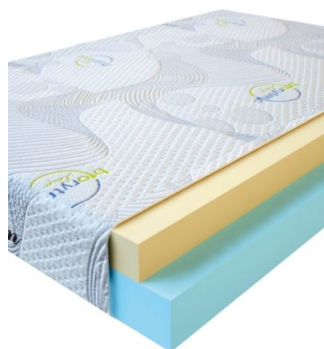

MATPAC VISCO LOVE
(200 CM * 180 CM * 17 CM)

Анатомический матрас Visco Love

Цена: $ 335

[Матрасы, Мебель, Мебель для спальни](#)

Height (cm) / Высота (см): 17
Length (cm) / Длина (см): 200
Width (cm) / Ширина (см): 180
Weight (kg) / Вес (кг): 36