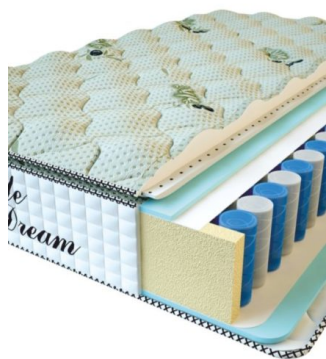

**МАТРАС PREMIUM LIFE
(200 CM * 120 CM * 27 CM)**

Анатомический матрас
Premium Life

Цена: $ 260

[Матрасы](#), [Мебель](#), [Мебель для спальни](#)

Height (cm) / Высота (см): 27
Length (cm) / Длина (см): 200
Width (cm) / Ширина (см): 120
Weight (kg) / Вес (кг): 24