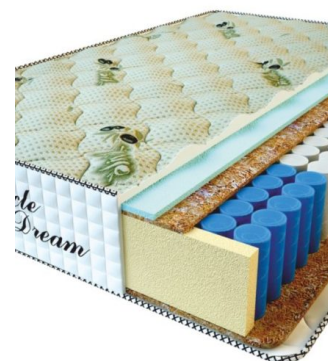

MATPAC PREMIUM LUX (190 CM * 90 CM * 25 CM)

Анатомический матрас Premium Lux

Цена: $ 134

[Матрасы](#), [Мебель](#), [Мебель для спальни](#)

Height (cm) / Высота (см): 25
Length (cm) / Длина (см): 190
Width (cm) / Ширина (см): 90
Weight (kg) / Вес (кг): 17