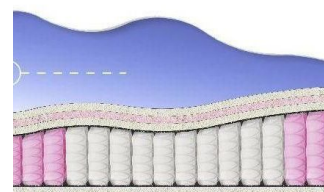

ABSOLUTE ПРУЖИННЫЙ МАТРАС

МАТРАС ABSOLUTE (190 CM * 90 CM * 26 CM)

Анатомический матрас
Absolute

Цена: $ 125
[Матрасы, Мебель, Мебель для спальни](#)
Height (cm) / Высота (см): 26
Length (cm) / Длина (см): 190
Width (cm) / Ширина (см): 90
Weight (kg) / Вес (кг): 17