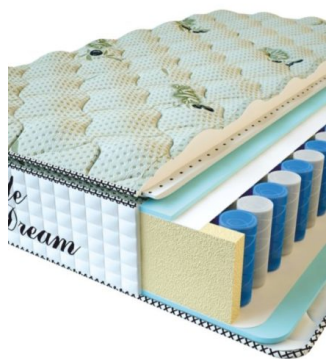

**МАТРАС PREMIUM LIFE  
(200 CM \* 160 CM \* 27 CM)**

Анатомический матрас  
Premium Life

Цена: \$ 346

[Матрасы](#), [Мебель](#), [Мебель для спальни](#)

Height (cm) / Высота (см): 27  
Length (cm) / Длина (см): 200  
Width (cm) / Ширина (см): 160  
Weight (kg) / Вес (кг): 32

**МАТРАС PREMIUM LIFE  
(200 CM \* 150 CM \* 27 CM)**

Анатомический матрас  
Premium Life

Цена: \$ 324

[Матрасы](#), [Мебель](#), [Мебель для спальни](#)

Height (cm) / Высота (см): 27  
Length (cm) / Длина (см): 200  
Width (cm) / Ширина (см): 150  
Weight (kg) / Вес (кг): 30