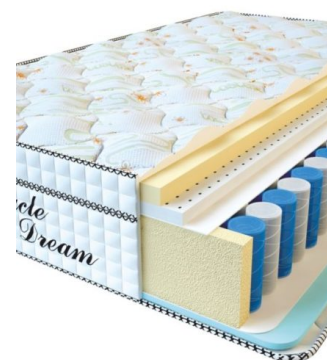

МАТРАС VISCO SPRING LATEX (200 CM * 150 CM * 34 CM)

Анатомический
беспружинный матрас Visco
Spring Latex

Цена: $ 384
[Матрасы](#), [Мебель](#), [Мебель для спальни](#)
Height (cm) / Высота (см): 34
Length (cm) / Длина (см): 200
Width (cm) / Ширина (см): 150
Weight (kg) / Вес (кг): 30