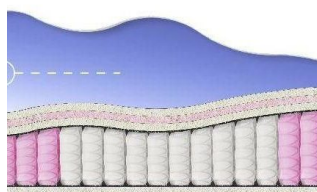

ABSOLUTE ПРУЖИННЫЙ МАТРАС

МАТРАС ABSOLUTE (200 CM * 120 CM * 26 CM)

Анатомический матрас
Absolute

Цена: $ 176

[Матрасы, Мебель, Мебель для спальни](#)

Height (cm) / Высота (см): 26
Length (cm) / Длина (см): 200
Width (cm) / Ширина (см): 120
Weight (kg) / Вес (кг): 24