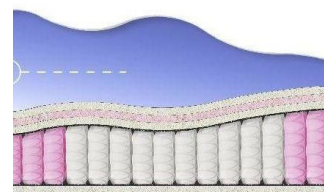

ABSOLUTE ПРУЖИННЫЙ МАТРАС

МАТРАС ABSOLUTE (200 CM * 180 CM * 26 CM)

Анатомический матрас
Absolute

Цена: $ 263

[Матрасы, Мебель, Мебель для спальни](#)

Height (cm) / Высота (см): 26
Length (cm) / Длина (см): 200
Width (cm) / Ширина (см): 180
Weight (kg) / Вес (кг): 36