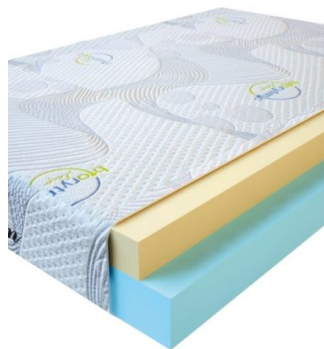

**MATPAC VISCO LOVE**  
(200 CM \* 160 CM \* 17 CM)

Анатомический матрас Visco Love

Цена: \$ 298

[Матрасы](#), [Мебель](#), [Мебель для спальни](#)

Height (cm) / Высота (см): 17  
Length (cm) / Длина (см): 200  
Width (cm) / Ширина (см): 160  
Weight (kg) / Вес (кг): 32

**MATPAC VISCO LOVE**  
(200 CM \* 150 CM \* 17 CM)

Анатомический матрас Visco Love

Цена: \$ 279

[Матрасы](#), [Мебель](#), [Мебель для спальни](#)

Height (cm) / Высота (см): 17  
Length (cm) / Длина (см): 200  
Width (cm) / Ширина (см): 150  
Weight (kg) / Вес (кг): 30

**МАТРАС VISCO LOVE  
(200 CM \* 120 CM \* 17  
CM)**

Анатомический матрас Visco  
Love

**Цена:** \$ 224

[Матрасы, Мебель, Мебель для  
спальни](#)

**Height (cm) / Высота (см):** 17  
**Length (cm) / Длина (см):** 200  
**Width (cm) / Ширина (см):** 120  
**Weight (kg) / Вес (кг):** 24