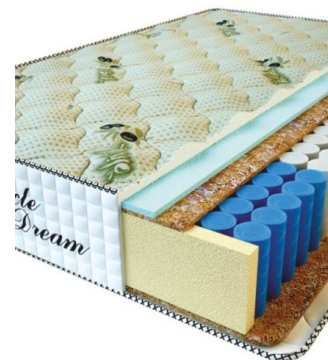

**MATPAC RELAX AMERICANO (190 CM \* 90 CM \* 28 CM)**

Анатомический матрас Relax Americano

Цена: \$ 177

[Матрасы](#), [Мебель](#), [Мебель для спальни](#)

Height (cm) / Высота (см): 28  
Length (cm) / Длина (см): 190  
Width (cm) / Ширина (см): 90  
Weight (kg) / Вес (кг): 17

**MATPAC PREMIUM LUX (200 CM \* 90 CM \* 25 CM)**

Анатомический матрас Premium Lux

Цена: \$ 141

[Матрасы](#), [Мебель](#), [Мебель для спальни](#)

Height (cm) / Высота (см): 25  
Length (cm) / Длина (см): 200  
Width (cm) / Ширина (см): 90  
Weight (kg) / Вес (кг): 18