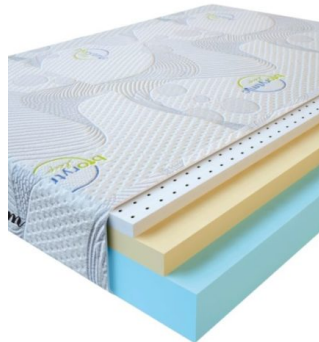

**МАТРАС VISCO LATEX
(200 CM * 90 CM * 17 CM)**

Анатомический
беспружинный матрас Visco
Latex

Цена: $ 171

[Матрасы, Мебель, Мебель для
спальни](#)

Height (cm) / Высота (см): 17
Length (cm) / Длина (см): 200
Width (cm) / Ширина (см): 90
Weight (kg) / Вес (кг): 18