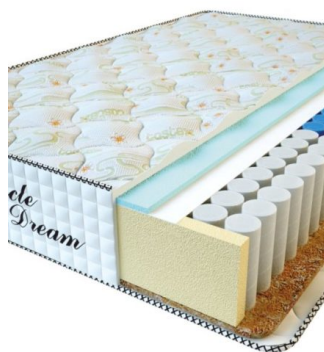

**МАТРАС PREMIUM (200 CM \* 180 CM \* 25 CM)**

Анатомический матрас Premium

Цена: \$ 245

[Матрасы](#), [Мебель](#), [Мебель для спальни](#)

Height (cm) / Высота (см): 25  
Length (cm) / Длина (см): 200  
Width (cm) / Ширина (см): 180  
Weight (kg) / Вес (кг): 36

### МАТРАС PREMIUM (200 CM \* 160 CM \* 25 CM)

Анатомический матрас Premium

Цена: \$ 218

[Матрасы](#), [Мебель](#), [Мебель для спальни](#)

Height (cm) / Высота (см): 25  
Length (cm) / Длина (см): 200  
Width (cm) / Ширина (см): 160  
Weight (kg) / Вес (кг): 32