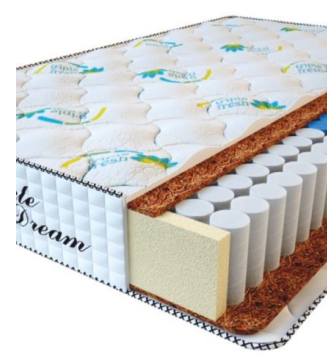

**МАТРАС PREMIUM LIFE  
(190 CM \* 90 CM \* 27 CM)**

Анатомический матрас  
Premium Life

Цена: \$ 185

[Матрасы, Мебель, Мебель для спальни](#)

Height (cm) / Высота (см): 27  
Length (cm) / Длина (см): 190  
Width (cm) / Ширина (см): 90  
Weight (kg) / Вес (кг): 17

**МАТРАС PREMIUM  
KOKOS (200 CM \* 90 CM \*  
28 CM)**

Анатомический матрас  
Premium Kokos

Цена: \$ 168

[Матрасы, Мебель, Мебель для спальни](#)

Height (cm) / Высота (см): 28  
Length (cm) / Длина (см): 200  
Width (cm) / Ширина (см): 90  
Weight (kg) / Вес (кг): 18