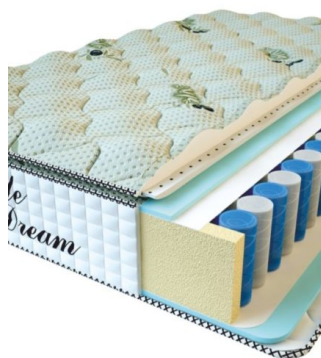

**МАТРАС PREMIUM LIFE
(200 CM * 160 CM * 27 CM)**

Анатомический матрас
Premium Life

Цена: $ 346

[Матрасы](#), [Мебель](#), [Мебель для спальни](#)

Height (cm) / Высота (см): 27
Length (cm) / Длина (см): 200
Width (cm) / Ширина (см): 160
Weight (kg) / Вес (кг): 32