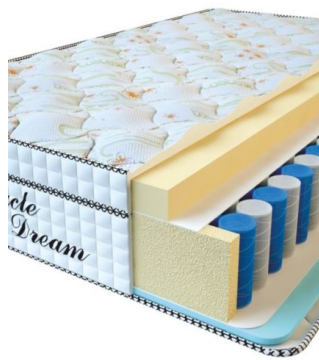

МАТРАС VISCO SPRING (200 CM * 90 CM * 30 CM)

Анатомический матрас Visco
Spring

Цена: $ 222
[Матрасы](#), [Мебель](#), [Мебель для спальни](#)
Height (cm) / Высота (см): 30
Length (cm) / Длина (см): 200
Width (cm) / Ширина (см): 90
Weight (kg) / Вес (кг): 18