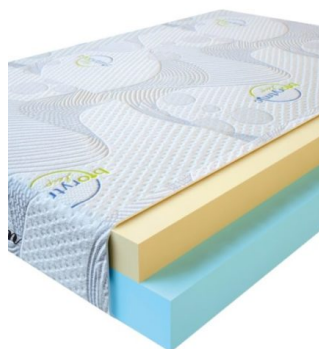

**MATPAC VISCO SPRING**  
(190 CM \* 90 CM \* 30 CM)

Анатомический матрас Visco Spring

Цена: \$ 211

[Матрасы, Мебель, Мебель для спальни](#)

Height (cm) / Высота (см): 30  
Length (cm) / Длина (см): 190  
Width (cm) / Ширина (см): 90  
Weight (kg) / Вес (кг): 17

**MATPAC VISCO LOVE**  
(200 CM \* 90 CM \* 17 CM)

Анатомический матрас Visco Love

Цена: \$ 168

[Матрасы, Мебель, Мебель для спальни](#)

Height (cm) / Высота (см): 17  
Length (cm) / Длина (см): 200  
Width (cm) / Ширина (см): 90  
Weight (kg) / Вес (кг): 18

**MATPAC VISCO LOVE**  
(200 CM \* 180 CM \* 17 CM)

Анатомический матрас Visco Love

Цена: \$ 335

[Матрасы, Мебель, Мебель для спальни](#)

Height (cm) / Высота (см): 17  
Length (cm) / Длина (см): 200  
Width (cm) / Ширина (см): 180  
Weight (kg) / Вес (кг): 36