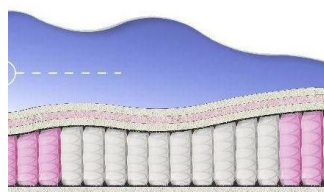

ABSOLUTE ПРУЖИННЫЙ МАТРАС

МАТРАС ABSOLUTE (200 CM * 150 CM * 26 CM)

Анатомический матрас
Absolute

Цена: $ 219

[Матрасы, Мебель, Мебель для спальни](#)

Height (cm) / Высота (см): 26
Length (cm) / Длина (см): 200
Width (cm) / Ширина (см): 150
Weight (kg) / Вес (кг): 30