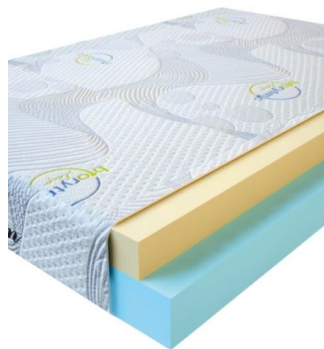

**MATPAC VISCO LOVE**  
(200 CM \* 160 CM \* 17 CM)

Анатомический матрас Visco Love

Цена: \$ 298

[Матрасы](#), [Мебель](#), [Мебель для спальни](#)

Height (cm) / Высота (см): 17  
Length (cm) / Длина (см): 200  
Width (cm) / Ширина (см): 160  
Weight (kg) / Вес (кг): 32

**MATPAC VISCO LOVE**  
(200 CM \* 150 CM \* 17 CM)

Анатомический матрас Visco Love

Цена: \$ 279

[Матрасы](#), [Мебель](#), [Мебель для спальни](#)

Height (cm) / Высота (см): 17  
Length (cm) / Длина (см): 200  
Width (cm) / Ширина (см): 150  
Weight (kg) / Вес (кг): 30

**МАТРАС VISCO LOVE  
(200 CM \* 120 CM \* 17  
CM)**

Анатомический матрас Visco  
Love

**Цена:** \$ 224

[Матрасы, Мебель, Мебель для спальни](#)

**Height (cm) / Высота (см):** 17  
**Length (cm) / Длина (см):** 200  
**Width (cm) / Ширина (см):** 120  
**Weight (kg) / Вес (кг):** 24