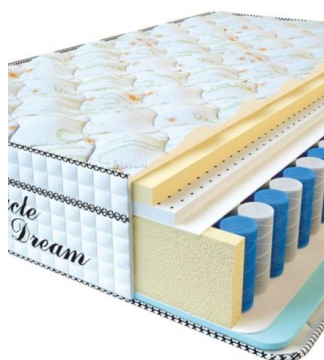

## МАТРАСЫ

**МАТРАС VISCO SPRING  
LATEX (200 CM \* 90 CM \*  
34 CM)**

Анатомический  
беспружинный матрас Visco  
Spring Latex

**Цена:** \$ 331

[Матрасы](#), [Мебель](#), [Мебель для  
спальни](#)

**Height (cm) / Высота (см):** 34  
**Length (cm) / Длина (см):** 200  
**Width (cm) / Ширина (см):** 90  
**Weight (kg) / Вес (кг):** 18