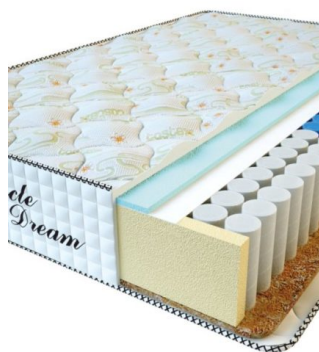

### МАТРАС PREMIUM (200 CM \* 160 CM \* 25 CM)

Анатомический матрас Premium

Цена: \$ 218

[Матрасы](#), [Мебель](#), [Мебель для спальни](#)

Height (cm) / Высота (см): 25  
Length (cm) / Длина (см): 200  
Width (cm) / Ширина (см): 160  
Weight (kg) / Вес (кг): 32

### МАТРАС PREMIUM (200 CM \* 150 CM \* 25 CM)

Анатомический матрас Premium

Цена: \$ 204

[Матрасы](#), [Мебель](#), [Мебель для спальни](#)

Height (cm) / Высота (см): 25  
Length (cm) / Длина (см): 200  
Width (cm) / Ширина (см): 150  
Weight (kg) / Вес (кг): 30