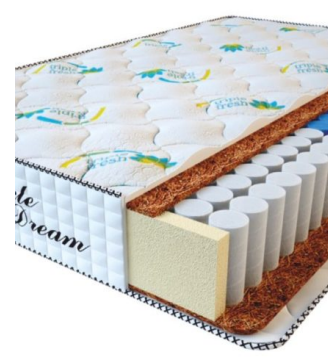

**МАТРАС PREMIUM LIFE  
(190 CM \* 90 CM \* 27 CM)**

Анатомический матрас  
Premium Life

Цена: \$ 185

[Матрасы](#), [Мебель](#), [Мебель для спальни](#)

Height (cm) / Высота (см): 27  
Length (cm) / Длина (см): 190  
Width (cm) / Ширина (см): 90  
Weight (kg) / Вес (кг): 17

**МАТРАС PREMIUM  
KOKOS (200 CM \* 90 CM \*  
28 CM)**

Анатомический матрас  
Premium Kokos

Цена: \$ 168

[Матрасы](#), [Мебель](#), [Мебель для спальни](#)

Height (cm) / Высота (см): 28  
Length (cm) / Длина (см): 200  
Width (cm) / Ширина (см): 90  
Weight (kg) / Вес (кг): 18