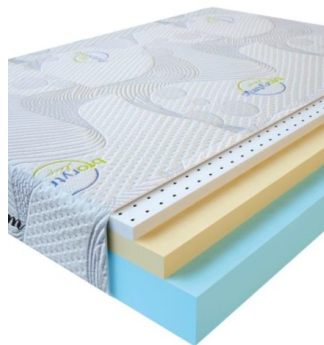

**МАТРАС VISCO LATEX
(200 CM * 150 CM * 17
CM)**

Анатомический
беспружинный матрас Visco
Latex

Цена: $ 285

[Матрасы, Мебель, Мебель для спальни](#)

Height (cm) / Высота (см): 17
Length (cm) / Длина (см): 200
Width (cm) / Ширина (см): 150
Weight (kg) / Вес (кг): 30