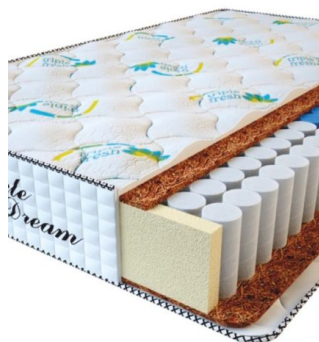

**МАТРАС PREMIUM  
KOKOS (200 CM \* 180 CM  
\* 28 CM)**

Анатомический матрас  
Premium Kokos

Цена: \$ 335

[Матрасы](#), [Мебель](#), [Мебель для спальни](#)

Height (cm) / Высота (см): 28  
Length (cm) / Длина (см): 200  
Width (cm) / Ширина (см): 180  
Weight (kg) / Вес (кг): 36

**МАТРАС PREMIUM  
KOKOS (200 CM \* 160 CM  
\* 28 CM)**

Анатомический матрас  
Premium Kokos

Цена: \$ 298

[Матрасы](#), [Мебель](#), [Мебель для спальни](#)

Height (cm) / Высота (см): 28  
Length (cm) / Длина (см): 200  
Width (cm) / Ширина (см): 160  
Weight (kg) / Вес (кг): 32

**МАТРАС PREMIUM  
KOKOS (200 CM \* 150 CM  
\* 28 CM)**

Анатомический матрас  
Premium Kokos

Цена: \$ 279

[Матрасы](#), [Мебель](#), [Мебель для спальни](#)

Height (cm) / Высота (см): 28  
Length (cm) / Длина (см): 200  
Width (cm) / Ширина (см): 150  
Weight (kg) / Вес (кг): 30