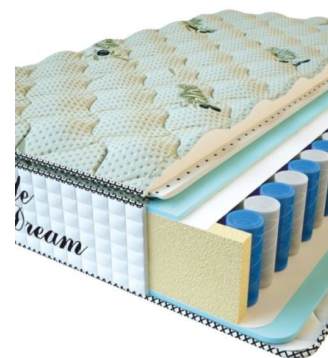

**МАТРАС PREMIUM LIFE
(200 CM * 150 CM * 27 CM)**

Анатомический матрас
Premium Life

Цена: $ 324

[Матрасы](#), [Мебель](#), [Мебель для спальни](#)

Height (cm) / Высота (см): 27
Length (cm) / Длина (см): 200
Width (cm) / Ширина (см): 150
Weight (kg) / Вес (кг): 30