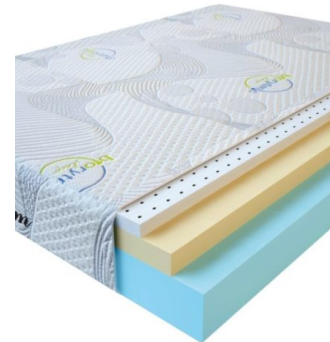

**МАТРАС VISCO LATEX
(200 CM * 180 CM * 17
CM)**

Анатомический
беспружинный матрас Visco
Latex

Цена: $ 342

[Матрасы, Мебель, Мебель для спальни](#)

Height (cm) / Высота (см): 17
Length (cm) / Длина (см): 200
Width (cm) / Ширина (см): 180
Weight (kg) / Вес (кг): 36