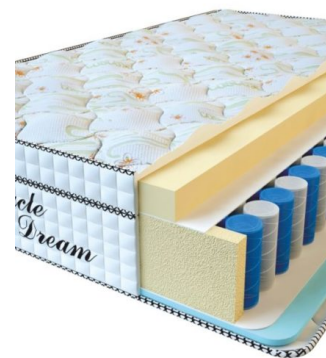

**MATPAC VISCO SPRING**  
(200 CM \* 150 CM \* 30 CM)

Анатомический матрас Visco Spring

Цена: \$ 369

[Матрасы](#), [Мебель](#), [Мебель для спальни](#)

Height (cm) / Высота (см): 30  
Length (cm) / Длина (см): 200  
Width (cm) / Ширина (см): 150  
Weight (kg) / Вес (кг): 30

**MATPAC VISCO SPRING**  
(200 CM \* 120 CM \* 30 CM)

Анатомический матрас Visco Spring

Цена: \$ 296

[Матрасы](#), [Мебель](#), [Мебель для спальни](#)

Height (cm) / Высота (см): 30  
Length (cm) / Длина (см): 200  
Width (cm) / Ширина (см): 120  
Weight (kg) / Вес (кг): 24