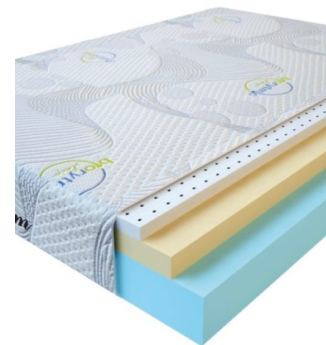

**МАТРАС VISCO LATEX
(190 CM * 90 CM * 17 CM)**

Анатомический
беспружинный матрас Visco
Latex

Цена: $ 163

[Матрасы, Мебель, Мебель для
спальни](#)

Height (cm) / Высота (см): 17
Length (cm) / Длина (см): 190
Width (cm) / Ширина (см): 90
Weight (kg) / Вес (кг): 17