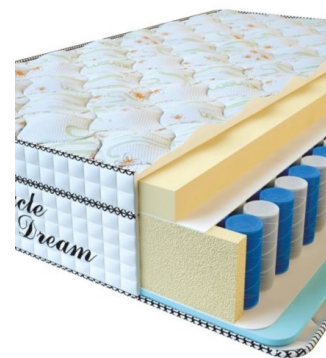

**MATPAC VISCO SPRING**  
(200 CM \* 160 CM \* 30 CM)

Анатомический матрас Visco Spring

Цена: \$ 394

[Матрасы](#), [Мебель](#), [Мебель для спальни](#)

Height (cm) / Высота (см): 30  
Length (cm) / Длина (см): 200  
Width (cm) / Ширина (см): 160  
Weight (kg) / Вес (кг): 32

**MATPAC VISCO SPRING**  
(200 CM \* 150 CM \* 30 CM)

Анатомический матрас Visco Spring

Цена: \$ 369

[Матрасы](#), [Мебель](#), [Мебель для спальни](#)

Height (cm) / Высота (см): 30  
Length (cm) / Длина (см): 200  
Width (cm) / Ширина (см): 150  
Weight (kg) / Вес (кг): 30

**MATPAC VISCO SPRING**  
(200 CM \* 120 CM \* 30 CM)

Анатомический матрас Visco Spring

Цена: \$ 296

[Матрасы](#), [Мебель](#), [Мебель для спальни](#)

Height (cm) / Высота (см): 30  
Length (cm) / Длина (см): 200  
Width (cm) / Ширина (см): 120  
Weight (kg) / Вес (кг): 24