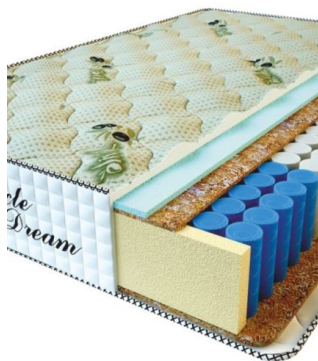

**MATPAC PREMIUM LUX (200 CM \* 160 CM \* 25 CM)**

Анатомический матрас Premium Lux

Цена: \$ 250

[Матрасы, Мебель, Мебель для спальни](#)

Height (cm) / Высота (см): 25  
Length (cm) / Длина (см): 200  
Width (cm) / Ширина (см): 160  
Weight (kg) / Вес (кг): 32

**MATPAC PREMIUM LUX (200 CM \* 150 CM \* 25 CM)**

Анатомический матрас Premium Lux

Цена: \$ 234

[Матрасы, Мебель, Мебель для спальни](#)

Height (cm) / Высота (см): 25  
Length (cm) / Длина (см): 200  
Width (cm) / Ширина (см): 150  
Weight (kg) / Вес (кг): 30