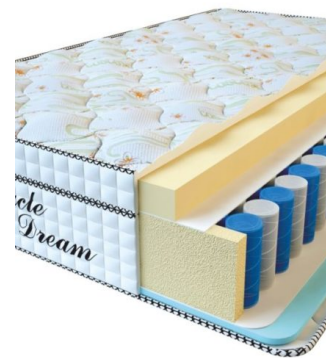

**MATPAC VISCO SPRING  
LATEX (200 CM \* 120 CM  
\* 34 CM)**

Анатомический  
беспружинный матрас Visco  
Spring Latex

**Цена:** \$ 308  
[Матрасы](#), [Мебель](#), [Мебель для  
спальни](#)  
**Height (cm) / Высота (см):** 34  
**Length (cm) / Длина (см):** 200  
**Width (cm) / Ширина (см):** 120  
**Weight (kg) / Вес (кг):** 24

**MATPAC VISCO SPRING  
LATEX (190 CM \* 90 CM \*  
34 CM)**

Анатомический  
беспружинный матрас Visco  
Spring Latex

**Цена:** \$ 219  
[Матрасы](#), [Мебель](#), [Мебель для  
спальни](#)  
**Height (cm) / Высота (см):** 34  
**Length (cm) / Длина (см):** 190  
**Width (cm) / Ширина (см):** 90  
**Weight (kg) / Вес (кг):** 17

**MATPAC VISCO SPRING  
(200 CM \* 90 CM \* 30 CM)**

Анатомический матрас Visco  
Spring

**Цена:** \$ 222  
[Матрасы](#), [Мебель](#), [Мебель для  
спальни](#)  
**Height (cm) / Высота (см):** 30  
**Length (cm) / Длина (см):** 200  
**Width (cm) / Ширина (см):** 90  
**Weight (kg) / Вес (кг):** 18