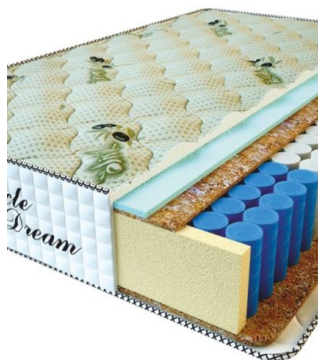

**MATPAC PREMIUM LUX
(200 CM * 90 CM * 25 CM)**

Анатомический матрас
Premium Lux

Цена: $ 141

[Матрасы, Мебель, Мебель для
спальни](#)

Height (cm) / Высота (см): 25
Length (cm) / Длина (см): 200
Width (cm) / Ширина (см): 90
Weight (kg) / Вес (кг): 18