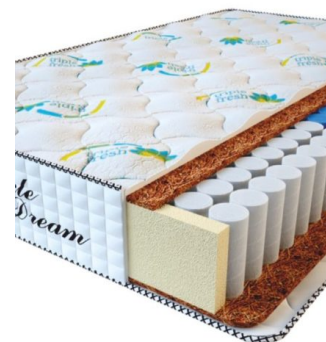

**МАТРАС PREMIUM  
KOKOS (200 CM \* 160 CM  
\* 28 CM)**

Анатомический матрас  
Premium Kokos

Цена: \$ 298

[Матрасы](#), [Мебель](#), [Мебель для спальни](#)

Height (cm) / Высота (см): 28  
Length (cm) / Длина (см): 200  
Width (cm) / Ширина (см): 160  
Weight (kg) / Вес (кг): 32

**МАТРАС PREMIUM  
KOKOS (200 CM \* 150 CM  
\* 28 CM)**

Анатомический матрас  
Premium Kokos

Цена: \$ 279

[Матрасы](#), [Мебель](#), [Мебель для спальни](#)

Height (cm) / Высота (см): 28  
Length (cm) / Длина (см): 200  
Width (cm) / Ширина (см): 150  
Weight (kg) / Вес (кг): 30

**МАТРАС PREMIUM  
KOKOS (200 CM \* 120 CM  
\* 28 CM)**

Анатомический матрас  
Premium Kokos

Цена: \$ 224

[Матрасы](#), [Мебель](#), [Мебель для спальни](#)

Height (cm) / Высота (см): 28  
Length (cm) / Длина (см): 200  
Width (cm) / Ширина (см): 120  
Weight (kg) / Вес (кг): 24