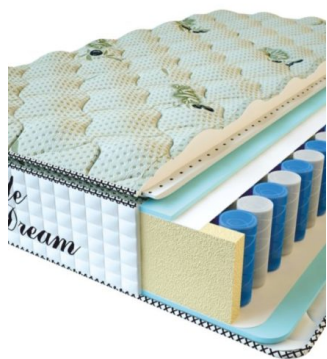

**МАТРАС PREMIUM LIFE
(200 CM * 120 CM * 27 CM)**

Анатомический матрас
Premium Life

Цена: $ 260

[Матрасы, Мебель, Мебель для спальни](#)

Height (cm) / Высота (см): 27
Length (cm) / Длина (см): 200
Width (cm) / Ширина (см): 120
Weight (kg) / Вес (кг): 24