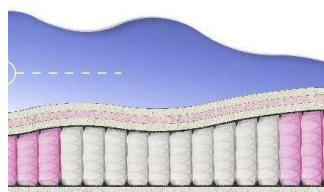

ABSOLUTE ПРУЖИННЫЙ МАТРАС

МАТРАС ABSOLUTE (200 CM * 150 CM * 26 CM)

Анатомический матрас
Absolute

Цена: $ 219
[Матрасы, Мебель, Мебель для спальни](#)
Height (cm) / Высота (см): 26
Length (cm) / Длина (см): 200
Width (cm) / Ширина (см): 150
Weight (kg) / Вес (кг): 30