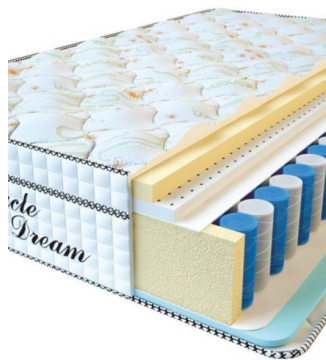

МАТРАС VISCO SPRING LATEX (200 CM * 120 CM * 34 CM)

Анатомический
беспружинный матрас Visco
Spring Latex

Цена: $ 308
[Матрасы](#), [Мебель](#), [Мебель для спальни](#)
Height (cm) / Высота (см): 34
Length (cm) / Длина (см): 200
Width (cm) / Ширина (см): 120
Weight (kg) / Вес (кг): 24