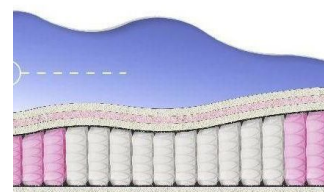

ABSOLUTE ПРУЖИННЫЙ МАТРАС

МАТРАС ABSOLUTE (190 CM * 90 CM * 26 CM)

Анатомический матрас
Absolute

Цена: $ 125

[Матрасы, Мебель, Мебель для спальни](#)

Height (cm) / Высота (см): 26
Length (cm) / Длина (см): 190
Width (cm) / Ширина (см): 90
Weight (kg) / Вес (кг): 17