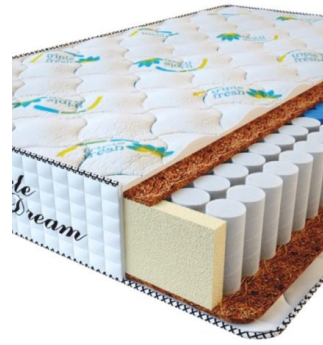

**МАТРАС PREMIUM  
KOKOS (200 CM \* 160 CM  
\* 28 CM)**

Анатомический матрас  
Premium Kokos

Цена: \$ 298

[Матрасы](#), [Мебель](#), [Мебель для спальни](#)

Height (cm) / Высота (см): 28  
Length (cm) / Длина (см): 200  
Width (cm) / Ширина (см): 160  
Weight (kg) / Вес (кг): 32

**МАТРАС PREMIUM  
KOKOS (200 CM \* 150 CM  
\* 28 CM)**

Анатомический матрас  
Premium Kokos

Цена: \$ 279

[Матрасы](#), [Мебель](#), [Мебель для спальни](#)

Height (cm) / Высота (см): 28  
Length (cm) / Длина (см): 200  
Width (cm) / Ширина (см): 150  
Weight (kg) / Вес (кг): 30