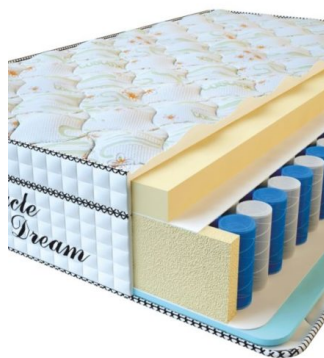

**МАТРАС VISCO SPRING (200 CM \* 180 CM \* 30 CM)**

Анатомический матрас Visco  
Spring

**Цена:** \$ 443  
[Матрасы](#), [Мебель](#), [Мебель для спальни](#)  
**Height (cm) / Высота (см):** 30  
**Length (cm) / Длина (см):** 200  
**Width (cm) / Ширина (см):** 180  
**Weight (kg) / Вес (кг):** 36

**MATPAC VISCO SPRING**  
(200 CM \* 160 CM \* 30 CM)

Анатомический матрас Visco Spring

Цена: \$ 394

[Матрасы, Мебель, Мебель для спальни](#)

Height (cm) / Высота (см): 30  
Length (cm) / Длина (см): 200  
Width (cm) / Ширина (см): 160  
Weight (kg) / Вес (кг): 32