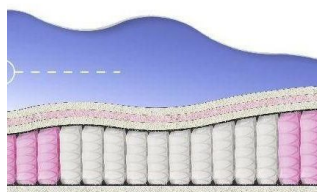

ABSOLUTE ПРУЖИННЫЙ МАТРАС

МАТРАС ABSOLUTE (200 CM * 90 CM * 26 CM)

Анатомический матрас
Absolute

Цена: $ 132
[Матрасы, Мебель, Мебель для спальни](#)
Height (cm) / Высота (см): 26
Length (cm) / Длина (см): 200
Width (cm) / Ширина (см): 90
Weight (kg) / Вес (кг): 18