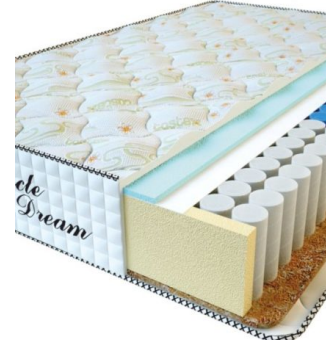

МАТРАС PREMIUM (200 CM * 180 CM * 25 CM)

Анатомический матрас Premium

Цена: $ 245

[Матрасы](#), [Мебель](#), [Мебель для спальни](#)

Height (cm) / Высота (см): 25
Length (cm) / Длина (см): 200
Width (cm) / Ширина (см): 180
Weight (kg) / Вес (кг): 36