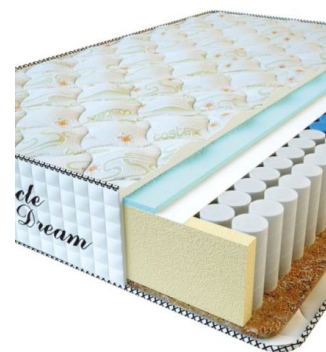

### МАТРАС PREMIUM (200 CM \* 160 CM \* 25 CM)

Анатомический матрас Premium

Цена: \$ 218

[Матрасы](#), [Мебель](#), [Мебель для спальни](#)

Height (cm) / Высота (см): 25  
Length (cm) / Длина (см): 200  
Width (cm) / Ширина (см): 160  
Weight (kg) / Вес (кг): 32

### МАТРАС PREMIUM (200 CM \* 150 CM \* 25 CM)

Анатомический матрас Premium

Цена: \$ 204

[Матрасы](#), [Мебель](#), [Мебель для спальни](#)

Height (cm) / Высота (см): 25  
Length (cm) / Длина (см): 200  
Width (cm) / Ширина (см): 150  
Weight (kg) / Вес (кг): 30

### МАТРАС PREMIUM (200 CM \* 120 CM \* 25 CM)

Анатомический матрас Premium

Цена: \$ 164

[Матрасы](#), [Мебель](#), [Мебель для спальни](#)

Height (cm) / Высота (см): 25  
Length (cm) / Длина (см): 200  
Width (cm) / Ширина (см): 120  
Weight (kg) / Вес (кг): 24