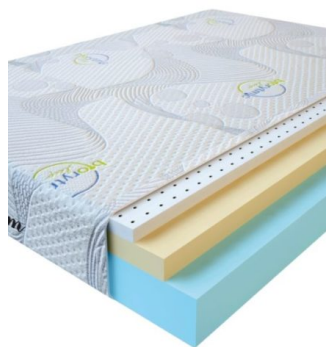

**МАТРАС VISCO LATEX  
(200 CM \* 90 CM \* 17 CM)**

Анатомический  
беспружинный матрас Visco  
Latex

**Цена:** \$ 171

[Матрасы, Мебель, Мебель для спальни](#)

**Height (cm) / Высота (см):** 17  
**Length (cm) / Длина (см):** 200  
**Width (cm) / Ширина (см):** 90  
**Weight (kg) / Вес (кг):** 18

**МАТРАС VISCO LATEX  
(200 CM \* 180 CM \* 17  
CM)**

Анатомический  
беспружинный матрас Visco  
Latex

**Цена:** \$ 342

[Матрасы, Мебель, Мебель для спальни](#)

**Height (cm) / Высота (см):** 17  
**Length (cm) / Длина (см):** 200  
**Width (cm) / Ширина (см):** 180  
**Weight (kg) / Вес (кг):** 36