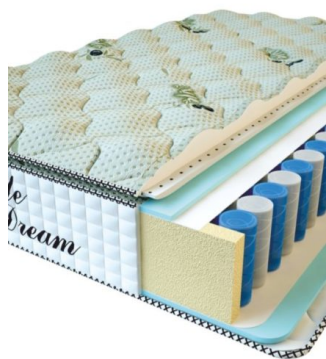

**МАТРАС PREMIUM LIFE
(190 CM * 90 CM * 27 CM)**

Анатомический матрас
Premium Life

Цена: $ 185

[Матрасы, Мебель, Мебель для спальни](#)

Height (cm) / Высота (см): 27
Length (cm) / Длина (см): 190
Width (cm) / Ширина (см): 90
Weight (kg) / Вес (кг): 17