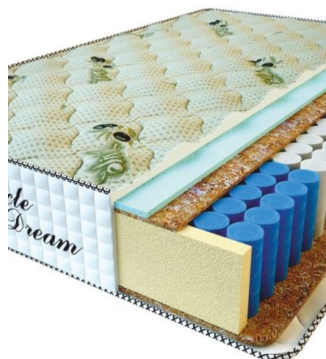

**MATPAC PREMIUM LUX  
(200 CM \* 180 CM \* 25  
CM)**

Анатомический матрас  
Premium Lux

Цена: \$ 281

[Матрасы, Мебель, Мебель для  
спальни](#)

Height (cm) / Высота (см): 25  
Length (cm) / Длина (см): 200  
Width (cm) / Ширина (см): 180  
Weight (kg) / Вес (кг): 36

**MATPAC PREMIUM LUX  
(200 CM \* 160 CM \* 25  
CM)**

Анатомический матрас  
Premium Lux

Цена: \$ 250

[Матрасы, Мебель, Мебель для  
спальни](#)

Height (cm) / Высота (см): 25  
Length (cm) / Длина (см): 200  
Width (cm) / Ширина (см): 160  
Weight (kg) / Вес (кг): 32