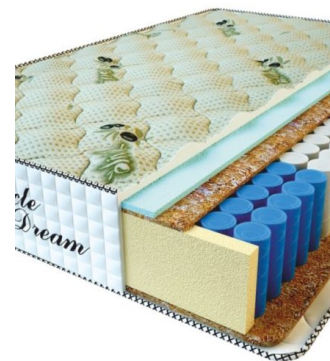

**MATPAC PREMIUM LUX (200 CM \* 160 CM \* 25 CM)**

Анатомический матрас Premium Lux

Цена: \$ 250

[Матрасы, Мебель, Мебель для спальни](#)

Height (cm) / Высота (см): 25  
Length (cm) / Длина (см): 200  
Width (cm) / Ширина (см): 160  
Weight (kg) / Вес (кг): 32

**MATPAC PREMIUM LUX (200 CM \* 150 CM \* 25 CM)**

Анатомический матрас Premium Lux

Цена: \$ 234

[Матрасы, Мебель, Мебель для спальни](#)

Height (cm) / Высота (см): 25  
Length (cm) / Длина (см): 200  
Width (cm) / Ширина (см): 150  
Weight (kg) / Вес (кг): 30

**MATPAC PREMIUM LUX (200 CM \* 120 CM \* 25 CM)**

Анатомический матрас Premium Lux

Цена: \$ 188

[Матрасы, Мебель, Мебель для спальни](#)

Height (cm) / Высота (см): 25  
Length (cm) / Длина (см): 200  
Width (cm) / Ширина (см): 120  
Weight (kg) / Вес (кг): 24