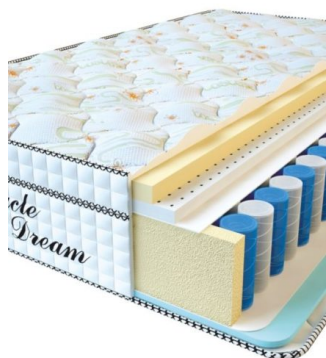

## МЕБЕЛЬ

**MATPAC VISCO SPRING  
LATEX (200 CM \* 90 CM \*  
34 CM)**

Анатомический  
беспружинный матрас Visco  
Spring Latex

**Цена:** \$ 331  
[Матрасы](#), [Мебель](#), [Мебель для  
спальни](#)  
**Height (cm) / Высота (см):** 34  
**Length (cm) / Длина (см):** 200  
**Width (cm) / Ширина (см):** 90  
**Weight (kg) / Вес (кг):** 18

**MATPAC VISCO SPRING  
LATEX (200 CM \* 180 CM  
\* 34 CM)**

Анатомический  
беспружинный матрас Visco  
Spring Latex

**Цена:** \$ 461  
[Матрасы](#), [Мебель](#), [Мебель для  
спальни](#)  
**Height (cm) / Высота (см):** 34  
**Length (cm) / Длина (см):** 200  
**Width (cm) / Ширина (см):** 180  
**Weight (kg) / Вес (кг):** 36