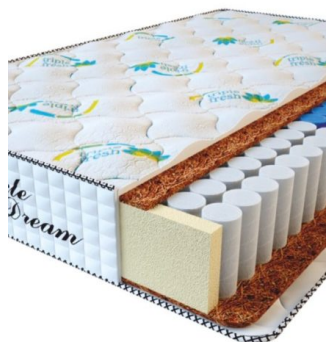

**МАТРАС PREMIUM  
KOKOS (200 CM \* 90 CM \*  
28 CM)**

Анатомический матрас  
Premium Kokos

Цена: \$ 168

[Матрасы, Мебель, Мебель для спальни](#)

Height (cm) / Высота (см): 28  
Length (cm) / Длина (см): 200  
Width (cm) / Ширина (см): 90  
Weight (kg) / Вес (кг): 18

**МАТРАС PREMIUM  
KOKOS (200 CM \* 180 CM  
\* 28 CM)**

Анатомический матрас  
Premium Kokos

Цена: \$ 335

[Матрасы, Мебель, Мебель для спальни](#)

Height (cm) / Высота (см): 28  
Length (cm) / Длина (см): 200  
Width (cm) / Ширина (см): 180  
Weight (kg) / Вес (кг): 36

**МАТРАС PREMIUM KOKOS (200 CM \* 160 CM \* 28 CM)**

Анатомический матрас Premium Kokos

Цена: \$ 298

[Матрасы](#), [Мебель](#), [Мебель для спальни](#)

Height (cm) / Высота (см): 28  
Length (cm) / Длина (см): 200  
Width (cm) / Ширина (см): 160  
Weight (kg) / Вес (кг): 32