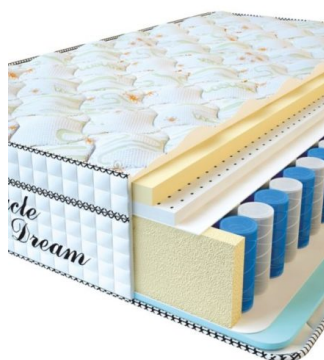

## МЕБЕЛЬ ДЛЯ СПАЛЬНИ

**МАТРАС VISCO SPRING LATEX (200 CM \* 90 CM \* 34 CM)**

Анатомический  
беспружинный матрас Visco  
Spring Latex

**Цена:** \$ 331

[Матрасы](#), [Мебель](#), [Мебель для спальни](#)

**Height (cm) / Высота (см):** 34  
**Length (cm) / Длина (см):** 200  
**Width (cm) / Ширина (см):** 90  
**Weight (kg) / Вес (кг):** 18