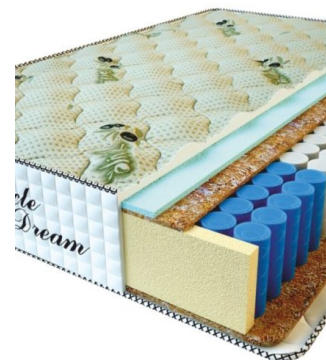

**MATPAC RELAX  
AMERICANO (190 CM \* 90  
CM \* 28 CM)**

Анатомический матрас Relax  
Americano

Цена: \$ 177

[Матрасы, Мебель, Мебель для спальни](#)

Height (cm) / Высота (см): 28  
Length (cm) / Длина (см): 190  
Width (cm) / Ширина (см): 90  
Weight (kg) / Вес (кг): 17

**MATPAC PREMIUM LUX  
(200 CM \* 90 CM \* 25 CM)**

Анатомический матрас  
Premium Lux

Цена: \$ 141

[Матрасы, Мебель, Мебель для спальни](#)

Height (cm) / Высота (см): 25  
Length (cm) / Длина (см): 200  
Width (cm) / Ширина (см): 90  
Weight (kg) / Вес (кг): 18