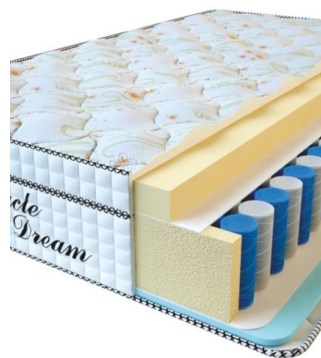

**MATPAC VISCO SPRING**  
(200 CM \* 160 CM \* 30 CM)

Анатомический матрас Visco Spring

Цена: \$ 394

[Матрасы](#), [Мебель](#), [Мебель для спальни](#)

Height (cm) / Высота (см): 30  
Length (cm) / Длина (см): 200  
Width (cm) / Ширина (см): 160  
Weight (kg) / Вес (кг): 32

**MATPAC VISCO SPRING**  
(200 CM \* 150 CM \* 30 CM)

Анатомический матрас Visco Spring

Цена: \$ 369

[Матрасы](#), [Мебель](#), [Мебель для спальни](#)

Height (cm) / Высота (см): 30  
Length (cm) / Длина (см): 200  
Width (cm) / Ширина (см): 150  
Weight (kg) / Вес (кг): 30