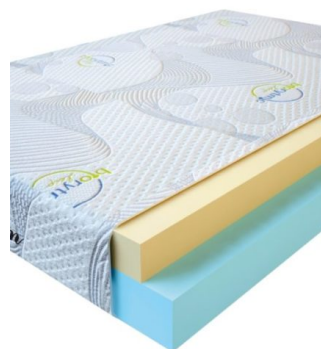

**MATPAC VISCO SPRING**  
(190 CM \* 90 CM \* 30 CM)

Анатомический матрас Visco Spring

Цена: \$ 211

[Матрасы](#), [Мебель](#), [Мебель для спальни](#)

Height (cm) / Высота (см): 30  
Length (cm) / Длина (см): 190  
Width (cm) / Ширина (см): 90  
Weight (kg) / Вес (кг): 17

**MATPAC VISCO LOVE**  
(200 CM \* 90 CM \* 17 CM)

Анатомический матрас Visco Love

Цена: \$ 168

[Матрасы](#), [Мебель](#), [Мебель для спальни](#)

Height (cm) / Высота (см): 17  
Length (cm) / Длина (см): 200  
Width (cm) / Ширина (см): 90  
Weight (kg) / Вес (кг): 18

**MATPAC VISCO LOVE**  
(200 CM \* 180 CM \* 17 CM)

Анатомический матрас Visco Love

Цена: \$ 335

[Матрасы](#), [Мебель](#), [Мебель для спальни](#)

Height (cm) / Высота (см): 17  
Length (cm) / Длина (см): 200  
Width (cm) / Ширина (см): 180  
Weight (kg) / Вес (кг): 36