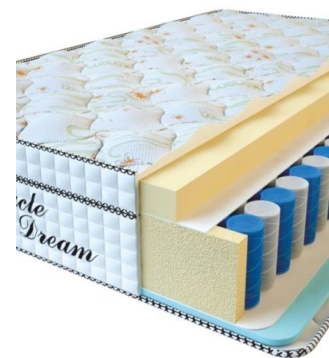

**MATPAC VISCO SPRING**  
(200 CM \* 160 CM \* 30 CM)

Анатомический матрас Visco Spring

Цена: \$ 394

[Матрасы](#), [Мебель](#), [Мебель для спальни](#)

Height (cm) / Высота (см): 30  
Length (cm) / Длина (см): 200  
Width (cm) / Ширина (см): 160  
Weight (kg) / Вес (кг): 32

**MATPAC VISCO SPRING**  
(200 CM \* 150 CM \* 30 CM)

Анатомический матрас Visco Spring

Цена: \$ 369

[Матрасы](#), [Мебель](#), [Мебель для спальни](#)

Height (cm) / Высота (см): 30  
Length (cm) / Длина (см): 200  
Width (cm) / Ширина (см): 150  
Weight (kg) / Вес (кг): 30

**MATPAC VISCO SPRING**  
(200 CM \* 120 CM \* 30 CM)

Анатомический матрас Visco Spring

Цена: \$ 296

[Матрасы](#), [Мебель](#), [Мебель для спальни](#)

Height (cm) / Высота (см): 30  
Length (cm) / Длина (см): 200  
Width (cm) / Ширина (см): 120  
Weight (kg) / Вес (кг): 24