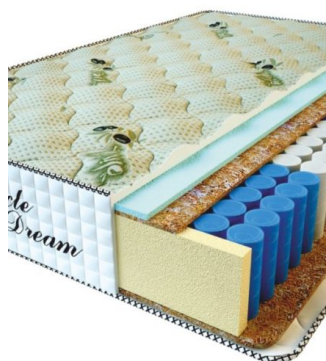

**MATPAC PREMIUM LUX  
(200 CM \* 90 CM \* 25 CM)**

Анатомический матрас  
Premium Lux

Цена: \$ 141

[Матрасы, Мебель, Мебель для спальни](#)

Height (cm) / Высота (см): 25  
Length (cm) / Длина (см): 200  
Width (cm) / Ширина (см): 90  
Weight (kg) / Вес (кг): 18

**MATPAC PREMIUM LUX  
(200 CM \* 180 CM \* 25  
CM)**

Анатомический матрас  
Premium Lux

Цена: \$ 281

[Матрасы, Мебель, Мебель для спальни](#)

Height (cm) / Высота (см): 25  
Length (cm) / Длина (см): 200  
Width (cm) / Ширина (см): 180  
Weight (kg) / Вес (кг): 36

**MATPAC PREMIUM LUX  
(200 CM \* 160 CM \* 25  
CM)**

Анатомический матрас  
Premium Lux

Цена: \$ 250

[Матрасы, Мебель, Мебель для спальни](#)

Height (cm) / Высота (см): 25  
Length (cm) / Длина (см): 200  
Width (cm) / Ширина (см): 160  
Weight (kg) / Вес (кг): 32