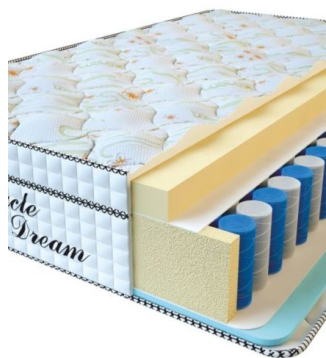

MATPAC VISCO SPRING
(200 CM * 160 CM * 30 CM)

Анатомический матрас Visco Spring

Цена: $ 394

[Матрасы](#), [Мебель](#), [Мебель для спальни](#)

Height (cm) / Высота (см): 30
Length (cm) / Длина (см): 200
Width (cm) / Ширина (см): 160
Weight (kg) / Вес (кг): 32