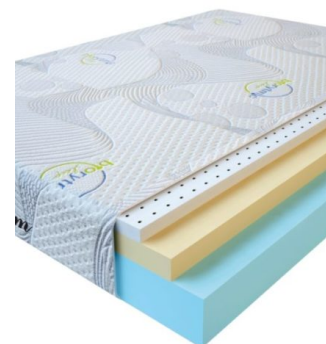

**MATPAC VISCO LATEX
(190 CM * 90 CM * 17 CM)**

Анатомический
беспружинный матрас Visco
Latex

Цена: $ 163

[Матрасы, Мебель, Мебель для спальни](#)

Height (cm) / Высота (см): 17
Length (cm) / Длина (см): 190
Width (cm) / Ширина (см): 90
Weight (kg) / Вес (кг): 17