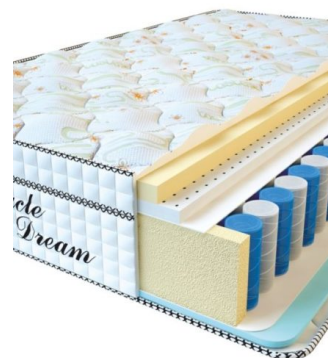

МАТРАС VISCO SPRING LATEX (200 CM * 150 CM * 34 CM)

Анатомический
беспружинный матрас Visco
Spring Latex

Цена: $ 384
[Матрасы](#), [Мебель](#), [Мебель для спальни](#)
Height (cm) / Высота (см): 34
Length (cm) / Длина (см): 200
Width (cm) / Ширина (см): 150
Weight (kg) / Вес (кг): 30