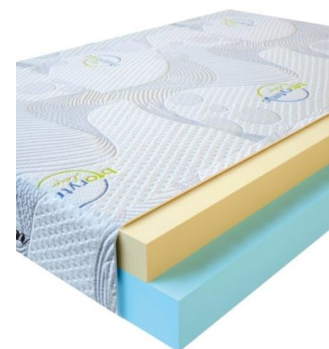

**MATPAC VISCO LOVE**  
(200 CM \* 180 CM \* 17 CM)

Анатомический матрас Visco Love

Цена: \$ 335

[Матрасы](#), [Мебель](#), [Мебель для спальни](#)

Height (cm) / Высота (см): 17  
Length (cm) / Длина (см): 200  
Width (cm) / Ширина (см): 180  
Weight (kg) / Вес (кг): 36

**MATPAC VISCO LOVE**  
(200 CM \* 160 CM \* 17 CM)

Анатомический матрас Visco Love

Цена: \$ 298

[Матрасы](#), [Мебель](#), [Мебель для спальни](#)

Height (cm) / Высота (см): 17  
Length (cm) / Длина (см): 200  
Width (cm) / Ширина (см): 160  
Weight (kg) / Вес (кг): 32