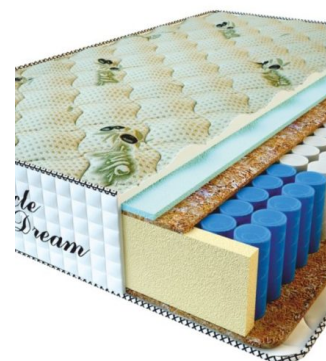

**MATPAC PREMIUM LUX  
(200 CM \* 160 CM \* 25  
CM)**

Анатомический матрас  
Premium Lux

Цена: \$ 250

[Матрасы, Мебель, Мебель для спальни](#)

Height (cm) / Высота (см): 25  
Length (cm) / Длина (см): 200  
Width (cm) / Ширина (см): 160  
Weight (kg) / Вес (кг): 32

**MATPAC PREMIUM LUX  
(200 CM \* 150 CM \* 25  
CM)**

Анатомический матрас  
Premium Lux

Цена: \$ 234

[Матрасы, Мебель, Мебель для спальни](#)

Height (cm) / Высота (см): 25  
Length (cm) / Длина (см): 200  
Width (cm) / Ширина (см): 150  
Weight (kg) / Вес (кг): 30

**MATPAC PREMIUM LUX  
(200 CM \* 120 CM \* 25  
CM)**

Анатомический матрас  
Premium Lux

Цена: \$ 188

[Матрасы, Мебель, Мебель для спальни](#)

Height (cm) / Высота (см): 25  
Length (cm) / Длина (см): 200  
Width (cm) / Ширина (см): 120  
Weight (kg) / Вес (кг): 24