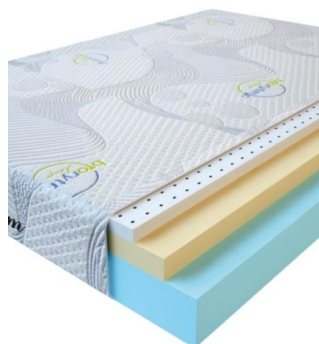

**MATPAC VISCO LATEX
(200 CM * 120 CM * 17
CM)**

Анатомический
беспружинный матрас Visco
Latex

Цена: $ 228

[Матрасы, Мебель, Мебель для спальни](#)

Height (cm) / Высота (см): 17
Length (cm) / Длина (см): 200
Width (cm) / Ширина (см): 120
Weight (kg) / Вес (кг): 24