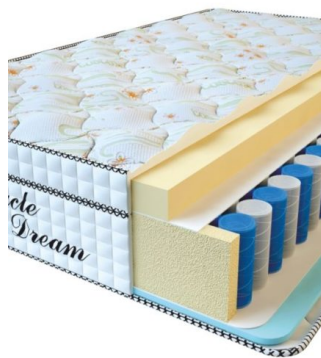

МАТРАС VISCO SPRING (200 CM * 90 CM * 30 CM)

Анатомический матрас Visco
Spring

Цена: $ 222
[Матрасы](#), [Мебель](#), [Мебель для спальни](#)
Height (cm) / Высота (см): 30
Length (cm) / Длина (см): 200
Width (cm) / Ширина (см): 90
Weight (kg) / Вес (кг): 18