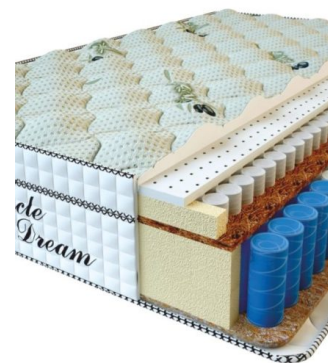

Цена: \$ 458

[Матрасы](#), [Мебель](#), [Мебель для спальни](#)

Height (cm) / Высота (см): 36

Length (cm) / Длина (см): 200

Width (cm) / Ширина (см): 160

Weight (kg) / Вес (кг): 32

**MATPAC RELAX SENSITIVE (200 CM \* 150 CM \* 36 CM)**