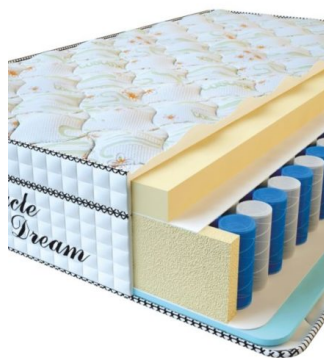

**МАТРАС VISCO SPRING (200 CM \* 180 CM \* 30 CM)**

Анатомический матрас Visco  
Spring

**Цена:** \$ 443

[Матрасы](#), [Мебель](#), [Мебель для спальни](#)

**Height (cm) / Высота (см):** 30  
**Length (cm) / Длина (см):** 200  
**Width (cm) / Ширина (см):** 180  
**Weight (kg) / Вес (кг):** 36

**MATPAC VISCO SPRING**  
(200 CM \* 160 CM \* 30 CM)

Анатомический матрас Visco Spring

Цена: \$ 394

[Матрасы](#), [Мебель](#), [Мебель для спальни](#)

Height (cm) / Высота (см): 30  
Length (cm) / Длина (см): 200  
Width (cm) / Ширина (см): 160  
Weight (kg) / Вес (кг): 32