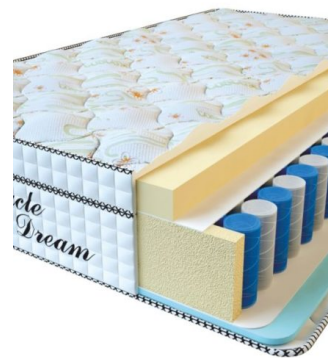

**МАТРАС VISCO SPRING LATEX (190 CM \* 90 CM \* 34 CM)**

Анатомический  
беспружинный матрас Visco  
Spring Latex

**Цена:** \$ 219  
[Матрасы](#), [Мебель](#), [Мебель для спальни](#)  
**Height (cm) / Высота (см):** 34  
**Length (cm) / Длина (см):** 190  
**Width (cm) / Ширина (см):** 90  
**Weight (kg) / Вес (кг):** 17

**МАТРАС VISCO SPRING (200 CM \* 90 CM \* 30 CM)**

Анатомический матрас Visco  
Spring

**Цена:** \$ 222  
[Матрасы](#), [Мебель](#), [Мебель для спальни](#)  
**Height (cm) / Высота (см):** 30  
**Length (cm) / Длина (см):** 200  
**Width (cm) / Ширина (см):** 90  
**Weight (kg) / Вес (кг):** 18