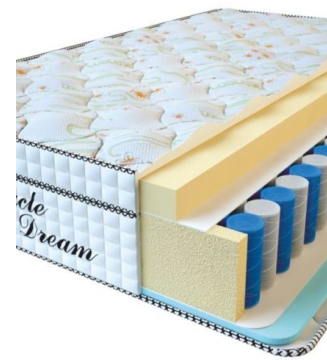

МАТРАС VISCO SPRING (200 CM * 180 CM * 30 CM)

Анатомический матрас Visco
Spring

Цена: $ 443

[Матрасы](#), [Мебель](#), [Мебель для спальни](#)

Height (cm) / Высота (см): 30
Length (cm) / Длина (см): 200
Width (cm) / Ширина (см): 180
Weight (kg) / Вес (кг): 36