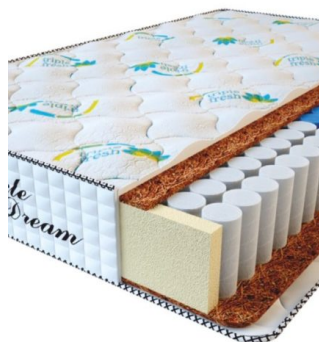

**МАТРАС PREMIUM
KOKOS (200 CM * 160 CM
* 28 CM)**

Анатомический матрас
Premium Kokos

Цена: \$ 298

[Матрасы](#), [Мебель](#), [Мебель для спальни](#)

Height (cm) / Высота (см): 28
Length (cm) / Длина (см): 200
Width (cm) / Ширина (см): 160
Weight (kg) / Вес (кг): 32

**МАТРАС PREMIUM
KOKOS (200 CM * 150 CM
* 28 CM)**

Анатомический матрас
Premium Kokos

Цена: \$ 279

[Матрасы](#), [Мебель](#), [Мебель для спальни](#)

Height (cm) / Высота (см): 28
Length (cm) / Длина (см): 200
Width (cm) / Ширина (см): 150
Weight (kg) / Вес (кг): 30