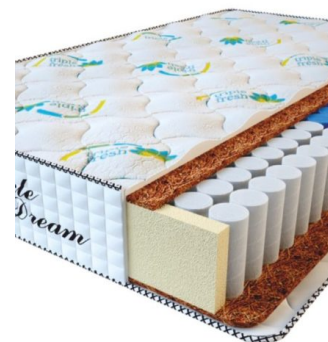

**МАТРАС PREMIUM
KOKOS (200 CM * 160 CM
* 28 CM)**

Анатомический матрас
Premium Kokos

Цена: \$ 298

[Матрасы](#), [Мебель](#), [Мебель для спальни](#)

Height (cm) / Высота (см): 28
Length (cm) / Длина (см): 200
Width (cm) / Ширина (см): 160
Weight (kg) / Вес (кг): 32

**МАТРАС PREMIUM
KOKOS (200 CM * 150 CM
* 28 CM)**

Анатомический матрас
Premium Kokos

Цена: \$ 279

[Матрасы](#), [Мебель](#), [Мебель для спальни](#)

Height (cm) / Высота (см): 28
Length (cm) / Длина (см): 200
Width (cm) / Ширина (см): 150
Weight (kg) / Вес (кг): 30

**МАТРАС PREMIUM
KOKOS (200 CM * 120 CM
* 28 CM)**

Анатомический матрас
Premium Kokos

Цена: \$ 224

[Матрасы](#), [Мебель](#), [Мебель для спальни](#)

Height (cm) / Высота (см): 28
Length (cm) / Длина (см): 200
Width (cm) / Ширина (см): 120
Weight (kg) / Вес (кг): 24