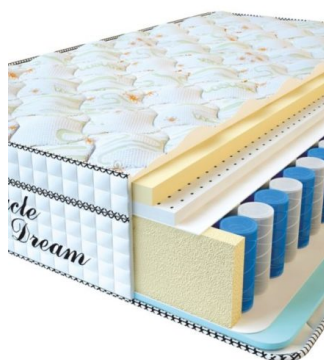

МАТРАСЫ

МАТРАС VISCO SPRING LATEX (200 CM * 90 CM * 34 CM)

Анатомический
беспружинный матрас Visco
Spring Latex

Цена: \$ 331

[Матрасы](#), [Мебель](#), [Мебель для спальни](#)

Height (cm) / Высота (см): 34
Length (cm) / Длина (см): 200
Width (cm) / Ширина (см): 90
Weight (kg) / Вес (кг): 18