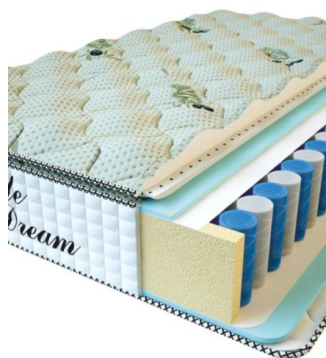

MATPAC PREMIUM LUX (190 CM * 90 CM * 25 CM)

Анатомический матрас Premium Lux

Цена: \$ 134

[Матрасы, Мебель, Мебель для спальни](#)

Height (cm) / Высота (см): 25
Length (cm) / Длина (см): 190
Width (cm) / Ширина (см): 90
Weight (kg) / Вес (кг): 17

**МАТРАС PREMIUM LIFE
(200 CM * 90 CM * 27 CM)**

Анатомический матрас
Premium Life

Цена: \$ 195

[Матрасы](#), [Мебель](#), [Мебель для спальни](#)

Height (cm) / Высота (см): 27
Length (cm) / Длина (см): 200
Width (cm) / Ширина (см): 90
Weight (kg) / Вес (кг): 18