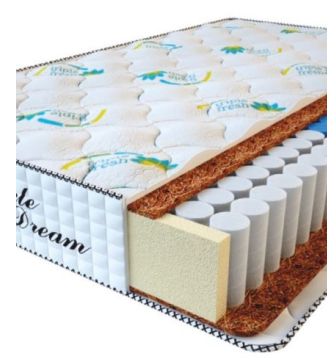

**МАТРАС PREMIUM LIFE
(190 CM * 90 CM * 27 CM)**

Анатомический матрас
Premium Life

Цена: \$ 185

[Матрасы](#), [Мебель](#), [Мебель для спальни](#)

Height (cm) / Высота (см): 27
Length (cm) / Длина (см): 190
Width (cm) / Ширина (см): 90
Weight (kg) / Вес (кг): 17

**МАТРАС PREMIUM
KOKOS (200 CM * 90 CM *
28 CM)**

Анатомический матрас
Premium Kokos

Цена: \$ 168

[Матрасы](#), [Мебель](#), [Мебель для спальни](#)

Height (cm) / Высота (см): 28
Length (cm) / Длина (см): 200
Width (cm) / Ширина (см): 90
Weight (kg) / Вес (кг): 18