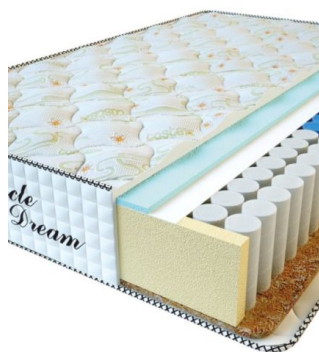

МАТРАС PREMIUM (200 CM * 160 CM * 25 CM)

Анатомический матрас Premium

Цена: \$ 218

[Матрасы](#), [Мебель](#), [Мебель для спальни](#)

Height (cm) / Высота (см): 25
Length (cm) / Длина (см): 200
Width (cm) / Ширина (см): 160
Weight (kg) / Вес (кг): 32

МАТРАС PREMIUM (200 CM * 150 CM * 25 CM)

Анатомический матрас Premium

Цена: \$ 204

[Матрасы](#), [Мебель](#), [Мебель для спальни](#)

Height (cm) / Высота (см): 25
Length (cm) / Длина (см): 200
Width (cm) / Ширина (см): 150
Weight (kg) / Вес (кг): 30