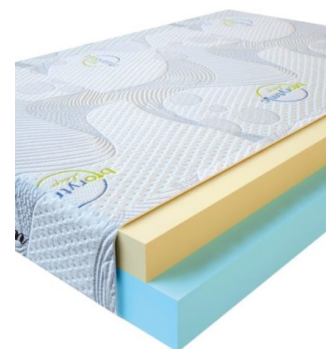

MATPAC VISCO LOVE
(200 CM * 180 CM * 17 CM)

Анатомический матрас Visco Love

Цена: \$ 335

[Матрасы](#), [Мебель](#), [Мебель для спальни](#)

Height (cm) / Высота (см): 17
Length (cm) / Длина (см): 200
Width (cm) / Ширина (см): 180
Weight (kg) / Вес (кг): 36

MATPAC VISCO LOVE
(200 CM * 160 CM * 17 CM)

Анатомический матрас Visco Love

Цена: \$ 298

[Матрасы](#), [Мебель](#), [Мебель для спальни](#)

Height (cm) / Высота (см): 17
Length (cm) / Длина (см): 200
Width (cm) / Ширина (см): 160
Weight (kg) / Вес (кг): 32