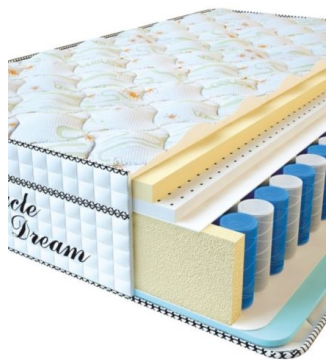

МАТРАС VISCO SPRING LATEX (200 CM * 120 CM * 34 CM)

Анатомический
беспружинный матрас Visco
Spring Latex

Цена: $ 308

[Матрасы](#), [Мебель](#), [Мебель для спальни](#)

Height (cm) / Высота (см): 34
Length (cm) / Длина (см): 200
Width (cm) / Ширина (см): 120
Weight (kg) / Вес (кг): 24