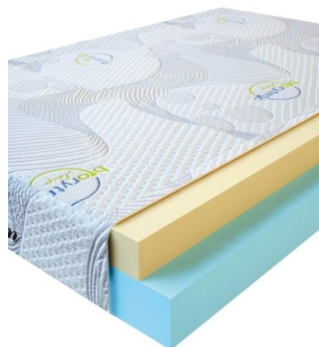

MATPAC VISCO SPRING
(200 CM * 120 CM * 30 CM)

Анатомический матрас Visco Spring

Цена: \$ 296

[Матрасы, Мебель, Мебель для спальни](#)

Height (cm) / Высота (см): 30
Length (cm) / Длина (см): 200
Width (cm) / Ширина (см): 120
Weight (kg) / Вес (кг): 24

MATPAC VISCO SPRING
(190 CM * 90 CM * 30 CM)

Анатомический матрас Visco Spring

Цена: \$ 211

[Матрасы, Мебель, Мебель для спальни](#)

Height (cm) / Высота (см): 30
Length (cm) / Длина (см): 190
Width (cm) / Ширина (см): 90
Weight (kg) / Вес (кг): 17

MATPAC VISCO LOVE
(200 CM * 90 CM * 17 CM)

Анатомический матрас Visco Love

Цена: \$ 168

[Матрасы, Мебель, Мебель для спальни](#)

Height (cm) / Высота (см): 17
Length (cm) / Длина (см): 200
Width (cm) / Ширина (см): 90
Weight (kg) / Вес (кг): 18

MATPAC VISCO LOVE
(200 CM * 180 CM * 17 CM)

Анатомический матрас Visco Love

Цена: \$ 335

[Матрасы, Мебель, Мебель для спальни](#)

Height (cm) / Высота (см): 17
Length (cm) / Длина (см): 200
Width (cm) / Ширина (см): 180
Weight (kg) / Вес (кг): 36