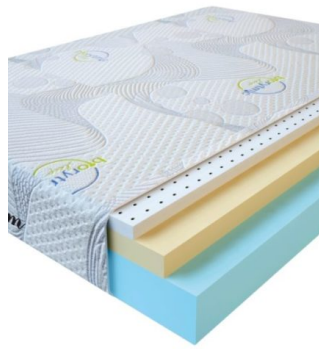

MATPAC VISCO LOVE
(200 CM * 150 CM * 17 CM)

Анатомический матрас Visco Love

Цена: \$ 279

[Матрасы, Мебель, Мебель для спальни](#)

Height (cm) / Высота (см): 17
Length (cm) / Длина (см): 200
Width (cm) / Ширина (см): 150
Weight (kg) / Вес (кг): 30

**MATPAC VISCO LOVE
(200 CM * 120 CM * 17
CM)**

Анатомический матрас Visco
Love

Цена: \$ 224

[Матрасы, Мебель, Мебель для спальни](#)

Height (cm) / Высота (см): 17
Length (cm) / Длина (см): 200
Width (cm) / Ширина (см): 120
Weight (kg) / Вес (кг): 24

**MATPAC VISCO LOVE
(190 CM * 90 CM * 17 CM)**

Анатомический матрас Visco
Love

Цена: \$ 160

[Матрасы, Мебель, Мебель для спальни](#)

Height (cm) / Высота (см): 17
Length (cm) / Длина (см): 190
Width (cm) / Ширина (см): 90
Weight (kg) / Вес (кг): 17