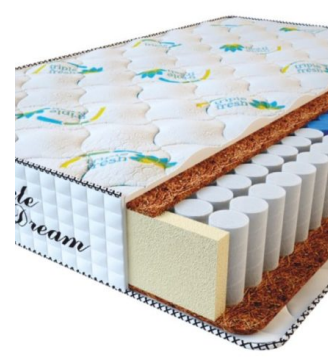

**МАТРАС PREMIUM LIFE
(190 CM * 90 CM * 27 CM)**

Анатомический матрас
Premium Life

Цена: \$ 185

[Матрасы](#), [Мебель](#), [Мебель для спальни](#)

Height (cm) / Высота (см): 27
Length (cm) / Длина (см): 190
Width (cm) / Ширина (см): 90
Weight (kg) / Вес (кг): 17

**МАТРАС PREMIUM
KOKOS (200 CM * 90 CM *
28 CM)**

Анатомический матрас
Premium Kokos

Цена: \$ 168

[Матрасы](#), [Мебель](#), [Мебель для спальни](#)

Height (cm) / Высота (см): 28
Length (cm) / Длина (см): 200
Width (cm) / Ширина (см): 90
Weight (kg) / Вес (кг): 18