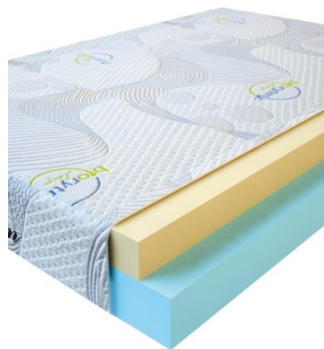

MATPAC VISCO LOVE
(200 CM * 160 CM * 17 CM)

Анатомический матрас Visco Love

Цена: \$ 298

[Матрасы](#), [Мебель](#), [Мебель для спальни](#)

Height (cm) / Высота (см): 17
Length (cm) / Длина (см): 200
Width (cm) / Ширина (см): 160
Weight (kg) / Вес (кг): 32

MATPAC VISCO LOVE
(200 CM * 150 CM * 17 CM)

Анатомический матрас Visco Love

Цена: \$ 279

[Матрасы](#), [Мебель](#), [Мебель для спальни](#)

Height (cm) / Высота (см): 17
Length (cm) / Длина (см): 200
Width (cm) / Ширина (см): 150
Weight (kg) / Вес (кг): 30

**МАТРАС VISCO LOVE
(200 CM * 120 CM * 17
CM)**

Анатомический матрас Visco
Love

Цена: \$ 224

[Матрасы, Мебель, Мебель для
спальни](#)

Height (cm) / Высота (см): 17
Length (cm) / Длина (см): 200
Width (cm) / Ширина (см): 120
Weight (kg) / Вес (кг): 24