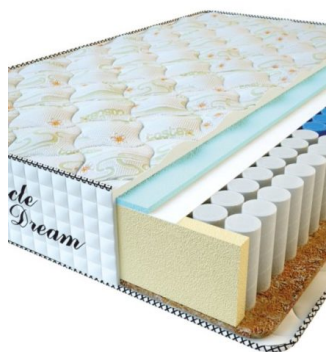

МАТРАС PREMIUM (200 CM * 90 CM * 25 CM)

Анатомический матрас Premium

Цена: \$ 125

[Матрасы](#), [Мебель](#), [Мебель для спальни](#)

Height (cm) / Высота (см): 25
Length (cm) / Длина (см): 200
Width (cm) / Ширина (см): 90
Weight (kg) / Вес (кг): 18

МАТРАС PREMIUM (200 CM * 180 CM * 25 CM)

Анатомический матрас Premium

Цена: \$ 245

[Матрасы](#), [Мебель](#), [Мебель для спальни](#)

Height (cm) / Высота (см): 25
Length (cm) / Длина (см): 200
Width (cm) / Ширина (см): 180
Weight (kg) / Вес (кг): 36

МАТРАС PREMIUM (200 CM * 160 CM * 25 CM)

Анатомический матрас Premium

Цена: \$ 218

[Матрасы](#), [Мебель](#), [Мебель для спальни](#)

Height (cm) / Высота (см): 25
Length (cm) / Длина (см): 200
Width (cm) / Ширина (см): 160
Weight (kg) / Вес (кг): 32