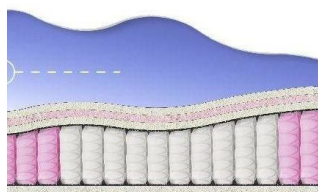

ABSOLUTE ПРУЖИННЫЙ МАТРАС

МАТРАС ABSOLUTE (200 CM * 90 CM * 26 CM)

Анатомический матрас
Absolute

Цена: \$ 132

[Матрасы, Мебель, Мебель для спальни](#)

Height (cm) / Высота (см): 26
Length (cm) / Длина (см): 200
Width (cm) / Ширина (см): 90
Weight (kg) / Вес (кг): 18