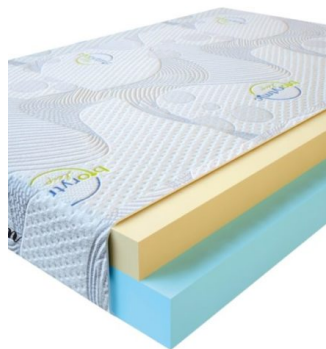

MATPAC VISCO LOVE
(200 CM * 160 CM * 17 CM)

Анатомический матрас Visco Love

Цена: \$ 298

[Матрасы](#), [Мебель](#), [Мебель для спальни](#)

Height (cm) / Высота (см): 17
Length (cm) / Длина (см): 200
Width (cm) / Ширина (см): 160
Weight (kg) / Вес (кг): 32

MATPAC VISCO LOVE
(200 CM * 150 CM * 17 CM)

Анатомический матрас Visco Love

Цена: \$ 279

[Матрасы](#), [Мебель](#), [Мебель для спальни](#)

Height (cm) / Высота (см): 17
Length (cm) / Длина (см): 200
Width (cm) / Ширина (см): 150
Weight (kg) / Вес (кг): 30