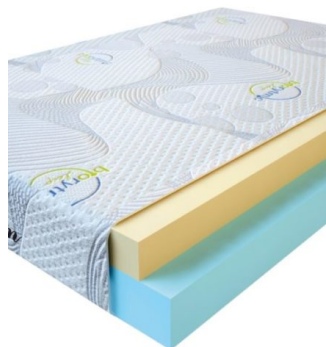

MATPAC VISCO SPRING
(200 CM * 160 CM * 30 CM)

Анатомический матрас Visco Spring

Цена: \$ 394

[Матрасы, Мебель, Мебель для спальни](#)

Height (cm) / Высота (см): 30
Length (cm) / Длина (см): 200
Width (cm) / Ширина (см): 160
Weight (kg) / Вес (кг): 32

MATPAC VISCO SPRING
(200 CM * 150 CM * 30 CM)

Анатомический матрас Visco Spring

Цена: \$ 369

[Матрасы, Мебель, Мебель для спальни](#)

Height (cm) / Высота (см): 30
Length (cm) / Длина (см): 200
Width (cm) / Ширина (см): 150
Weight (kg) / Вес (кг): 30

MATPAC VISCO SPRING
(200 CM * 120 CM * 30 CM)

Анатомический матрас Visco Spring

Цена: \$ 296

[Матрасы, Мебель, Мебель для спальни](#)

Height (cm) / Высота (см): 30
Length (cm) / Длина (см): 200
Width (cm) / Ширина (см): 120
Weight (kg) / Вес (кг): 24

MATPAC VISCO SPRING
(190 CM * 90 CM * 30 CM)

Анатомический матрас Visco Spring

Цена: \$ 211

[Матрасы, Мебель, Мебель для спальни](#)

Height (cm) / Высота (см): 30
Length (cm) / Длина (см): 190
Width (cm) / Ширина (см): 90
Weight (kg) / Вес (кг): 17