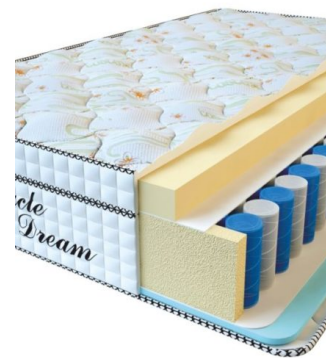

**MATPAC VISCO SPRING
LATEX (200 CM * 120 CM
* 34 CM)**

Анатомический
беспружинный матрас Visco
Spring Latex

Цена: \$ 308
[Матрасы](#), [Мебель](#), [Мебель для
спальни](#)
Height (cm) / Высота (см): 34
Length (cm) / Длина (см): 200
Width (cm) / Ширина (см): 120
Weight (kg) / Вес (кг): 24

**MATPAC VISCO SPRING
LATEX (190 CM * 90 CM *
34 CM)**

Анатомический
беспружинный матрас Visco
Spring Latex

Цена: \$ 219
[Матрасы](#), [Мебель](#), [Мебель для
спальни](#)
Height (cm) / Высота (см): 34
Length (cm) / Длина (см): 190
Width (cm) / Ширина (см): 90
Weight (kg) / Вес (кг): 17

**MATPAC VISCO SPRING
(200 CM * 90 CM * 30 CM)**

Анатомический матрас Visco
Spring

Цена: \$ 222
[Матрасы](#), [Мебель](#), [Мебель для
спальни](#)
Height (cm) / Высота (см): 30
Length (cm) / Длина (см): 200
Width (cm) / Ширина (см): 90
Weight (kg) / Вес (кг): 18

**MATPAC VISCO SPRING
(200 CM * 180 CM * 30
CM)**

Анатомический матрас Visco
Spring

Цена: \$ 443
[Матрасы](#), [Мебель](#), [Мебель для
спальни](#)
Height (cm) / Высота (см): 30
Length (cm) / Длина (см): 200
Width (cm) / Ширина (см): 180
Weight (kg) / Вес (кг): 36