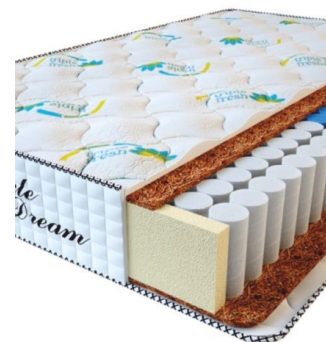

**МАТРАС PREMIUM
KOKOS (200 CM * 160 CM
* 28 CM)**

Анатомический матрас
Premium Kokos

Цена: \$ 298

[Матрасы](#), [Мебель](#), [Мебель для спальни](#)

Height (cm) / Высота (см): 28
Length (cm) / Длина (см): 200
Width (cm) / Ширина (см): 160
Weight (kg) / Вес (кг): 32

**МАТРАС PREMIUM
KOKOS (200 CM * 150 CM
* 28 CM)**

Анатомический матрас
Premium Kokos

Цена: \$ 279

[Матрасы](#), [Мебель](#), [Мебель для спальни](#)

Height (cm) / Высота (см): 28
Length (cm) / Длина (см): 200
Width (cm) / Ширина (см): 150
Weight (kg) / Вес (кг): 30

**МАТРАС PREMIUM
KOKOS (200 CM * 120 CM
* 28 CM)**

Анатомический матрас
Premium Kokos

Цена: \$ 224

[Матрасы](#), [Мебель](#), [Мебель для спальни](#)

Height (cm) / Высота (см): 28
Length (cm) / Длина (см): 200
Width (cm) / Ширина (см): 120
Weight (kg) / Вес (кг): 24