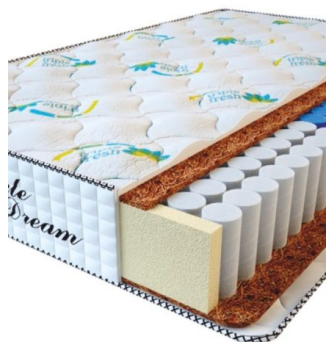

**МАТРАС PREMIUM
KOKOS (200 CM * 180 CM
* 28 CM)**

Анатомический матрас
Premium Kokos

Цена: \$ 335

[Матрасы](#), [Мебель](#), [Мебель для спальни](#)

Height (cm) / Высота (см): 28
Length (cm) / Длина (см): 200
Width (cm) / Ширина (см): 180
Weight (kg) / Вес (кг): 36

**МАТРАС PREMIUM
KOKOS (200 CM * 160 CM
* 28 CM)**

Анатомический матрас
Premium Kokos

Цена: \$ 298

[Матрасы](#), [Мебель](#), [Мебель для спальни](#)

Height (cm) / Высота (см): 28
Length (cm) / Длина (см): 200
Width (cm) / Ширина (см): 160
Weight (kg) / Вес (кг): 32