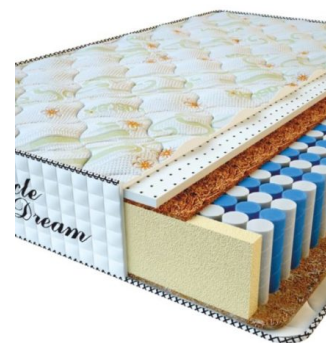

МАТРАС PREMIUM AIR TOUCH (200 CM * 90 CM * 28 CM)

Анатомический матрас Premium Air Touch

Цена: \$ 204

[Матрасы](#), [Мебель](#), [Мебель для спальни](#)

Height (cm) / Высота (см): 28
Length (cm) / Длина (см): 200
Width (cm) / Ширина (см): 90
Weight (kg) / Вес (кг): 18

МАТРАС PREMIUM AIR TOUCH (200 CM * 180 CM * 28 CM)

Анатомический матрас Premium Air Touch

Цена: \$ 407

[Матрасы](#), [Мебель](#), [Мебель для спальни](#)

Height (cm) / Высота (см): 28
Length (cm) / Длина (см): 200
Width (cm) / Ширина (см): 180
Weight (kg) / Вес (кг): 36

МАТРАС PREMIUM AIR TOUCH (200 CM * 160 CM * 28 CM)

Анатомический матрас Premium Air Touch

Цена: \$ 362

[Матрасы](#), [Мебель](#), [Мебель для спальни](#)

Height (cm) / Высота (см): 28
Length (cm) / Длина (см): 200
Width (cm) / Ширина (см): 160
Weight (kg) / Вес (кг): 32