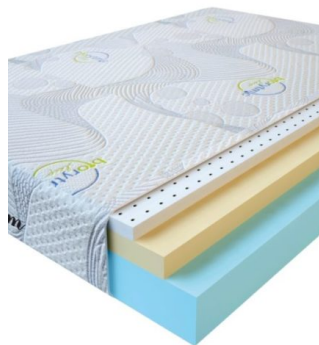

**МАТРАС VISCO LATEX
(200 CM * 160 CM * 17
CM)**

Анатомический
беспружинный матрас Visco
Latex

Цена: \$ 304

[Матрасы, Мебель, Мебель для
спальни](#)

Height (cm) / Высота (см): 17
Length (cm) / Длина (см): 200
Width (cm) / Ширина (см): 160
Weight (kg) / Вес (кг): 32

**МАТРАС VISCO LATEX
(200 CM * 150 CM * 17
CM)**

Анатомический
беспружинный матрас Visco
Latex

Цена: \$ 285

[Матрасы, Мебель, Мебель для
спальни](#)

Height (cm) / Высота (см): 17
Length (cm) / Длина (см): 200
Width (cm) / Ширина (см): 150
Weight (kg) / Вес (кг): 30