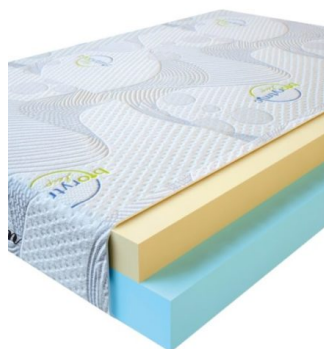

MATPAC VISCO LOVE
(200 CM * 160 CM * 17 CM)

Анатомический матрас Visco Love

Цена: \$ 298

[Матрасы, Мебель, Мебель для спальни](#)

Height (cm) / Высота (см): 17
Length (cm) / Длина (см): 200
Width (cm) / Ширина (см): 160
Weight (kg) / Вес (кг): 32

MATPAC VISCO LOVE
(200 CM * 150 CM * 17 CM)

Анатомический матрас Visco Love

Цена: \$ 279

[Матрасы, Мебель, Мебель для спальни](#)

Height (cm) / Высота (см): 17
Length (cm) / Длина (см): 200
Width (cm) / Ширина (см): 150
Weight (kg) / Вес (кг): 30

**MATPAC VISCO LOVE
(200 CM * 120 CM * 17
CM)**

Анатомический матрас Visco
Love

Цена: \$ 224

[Матрасы, Мебель, Мебель для спальни](#)

Height (cm) / Высота (см): 17
Length (cm) / Длина (см): 200
Width (cm) / Ширина (см): 120
Weight (kg) / Вес (кг): 24