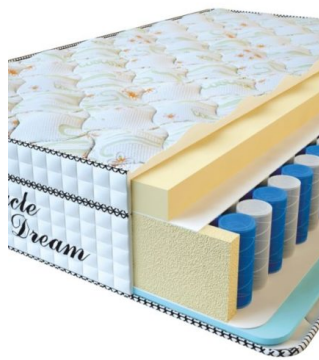

МАТРАС VISCO SPRING (200 CM * 90 CM * 30 CM)

Анатомический матрас Visco
Spring

Цена: $ 222

[Матрасы](#), [Мебель](#), [Мебель для спальни](#)

Height (cm) / Высота (см): 30
Length (cm) / Длина (см): 200
Width (cm) / Ширина (см): 90
Weight (kg) / Вес (кг): 18