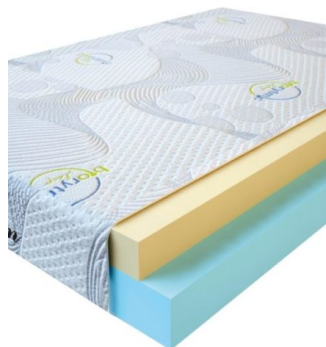

MATPAC VISCO SPRING
(200 CM * 150 CM * 30 CM)

Анатомический матрас Visco Spring

Цена: \$ 369

[Матрасы, Мебель, Мебель для спальни](#)

Height (cm) / Высота (см): 30
Length (cm) / Длина (см): 200
Width (cm) / Ширина (см): 150
Weight (kg) / Вес (кг): 30

MATPAC VISCO SPRING
(200 CM * 120 CM * 30 CM)

Анатомический матрас Visco Spring

Цена: \$ 296

[Матрасы, Мебель, Мебель для спальни](#)

Height (cm) / Высота (см): 30
Length (cm) / Длина (см): 200
Width (cm) / Ширина (см): 120
Weight (kg) / Вес (кг): 24

MATPAC VISCO SPRING
(190 CM * 90 CM * 30 CM)

Анатомический матрас Visco Spring

Цена: \$ 211

[Матрасы, Мебель, Мебель для спальни](#)

Height (cm) / Высота (см): 30
Length (cm) / Длина (см): 190
Width (cm) / Ширина (см): 90
Weight (kg) / Вес (кг): 17

MATPAC VISCO LOVE
(200 CM * 90 CM * 17 CM)

Анатомический матрас Visco Love

Цена: \$ 168

[Матрасы, Мебель, Мебель для спальни](#)

Height (cm) / Высота (см): 17
Length (cm) / Длина (см): 200
Width (cm) / Ширина (см): 90
Weight (kg) / Вес (кг): 18