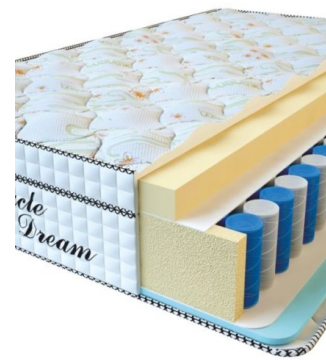

МАТРАС VISCO SPRING LATEX (190 CM * 90 CM * 34 CM)

Анатомический
беспружинный матрас Visco
Spring Latex

Цена: \$ 219

[Матрасы](#), [Мебель](#), [Мебель для спальни](#)

Height (cm) / Высота (см): 34
Length (cm) / Длина (см): 190
Width (cm) / Ширина (см): 90
Weight (kg) / Вес (кг): 17

МАТРАС VISCO SPRING (200 CM * 90 CM * 30 CM)

Анатомический матрас Visco
Spring

Цена: \$ 222

[Матрасы](#), [Мебель](#), [Мебель для спальни](#)

Height (cm) / Высота (см): 30
Length (cm) / Длина (см): 200
Width (cm) / Ширина (см): 90
Weight (kg) / Вес (кг): 18