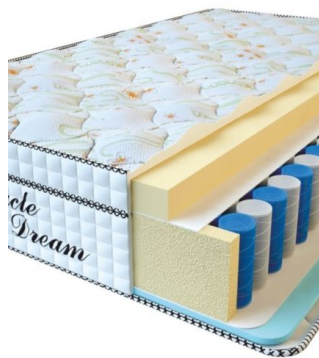

**MATPAC VISCO SPRING
LATEX (200 CM * 150 CM
* 34 CM)**

Анатомический
беспружинный матрас Visco
Spring Latex

Цена: \$ 384
[Матрасы](#), [Мебель](#), [Мебель для
спальни](#)
Height (cm) / Высота (см): 34
Length (cm) / Длина (см): 200
Width (cm) / Ширина (см): 150
Weight (kg) / Вес (кг): 30

**MATPAC VISCO SPRING
LATEX (200 CM * 120 CM
* 34 CM)**

Анатомический
беспружинный матрас Visco
Spring Latex

Цена: \$ 308
[Матрасы](#), [Мебель](#), [Мебель для
спальни](#)
Height (cm) / Высота (см): 34
Length (cm) / Длина (см): 200
Width (cm) / Ширина (см): 120
Weight (kg) / Вес (кг): 24

**MATPAC VISCO SPRING
LATEX (190 CM * 90 CM *
34 CM)**

Анатомический
беспружинный матрас Visco
Spring Latex

Цена: \$ 219
[Матрасы](#), [Мебель](#), [Мебель для
спальни](#)
Height (cm) / Высота (см): 34
Length (cm) / Длина (см): 190
Width (cm) / Ширина (см): 90
Weight (kg) / Вес (кг): 17

**MATPAC VISCO SPRING
(200 CM * 90 CM * 30 CM)**

Анатомический матрас Visco
Spring

Цена: \$ 222
[Матрасы](#), [Мебель](#), [Мебель для
спальни](#)
Height (cm) / Высота (см): 30
Length (cm) / Длина (см): 200
Width (cm) / Ширина (см): 90
Weight (kg) / Вес (кг): 18