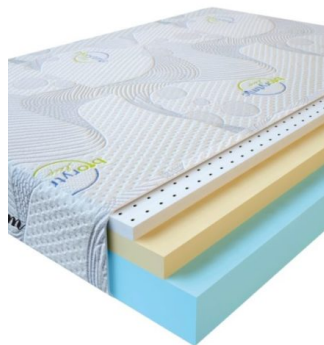

**МАТРАС VISCO LATEX
(200 CM * 180 CM * 17
CM)**

Анатомический
беспружинный матрас Visco
Latex

Цена: \$ 342

[Матрасы, Мебель, Мебель для
спальни](#)

Height (cm) / Высота (см): 17
Length (cm) / Длина (см): 200
Width (cm) / Ширина (см): 180
Weight (kg) / Вес (кг): 36

**МАТРАС VISCO LATEX
(200 CM * 160 CM * 17
CM)**

Анатомический
беспружинный матрас Visco
Latex

Цена: \$ 304

[Матрасы, Мебель, Мебель для
спальни](#)

Height (cm) / Высота (см): 17
Length (cm) / Длина (см): 200
Width (cm) / Ширина (см): 160
Weight (kg) / Вес (кг): 32