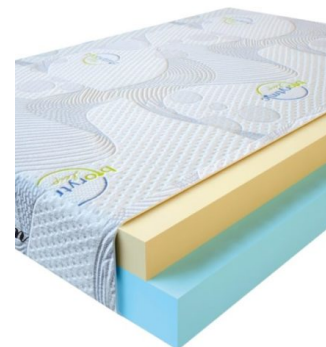

MATPAC VISCO LOVE
(200 CM * 180 CM * 17 CM)

Анатомический матрас Visco Love

Цена: \$ 335

[Матрасы, Мебель, Мебель для спальни](#)

Height (cm) / Высота (см): 17
Length (cm) / Длина (см): 200
Width (cm) / Ширина (см): 180
Weight (kg) / Вес (кг): 36

MATPAC VISCO LOVE
(200 CM * 160 CM * 17 CM)

Анатомический матрас Visco Love

Цена: \$ 298

[Матрасы, Мебель, Мебель для спальни](#)

Height (cm) / Высота (см): 17
Length (cm) / Длина (см): 200
Width (cm) / Ширина (см): 160
Weight (kg) / Вес (кг): 32