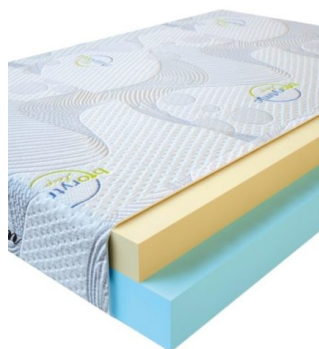

MATPAC VISCO SPRING
(190 CM * 90 CM * 30 CM)

Анатомический матрас Visco Spring

Цена: \$ 211

[Матрасы](#), [Мебель](#), [Мебель для спальни](#)

Height (cm) / Высота (см): 30
Length (cm) / Длина (см): 190
Width (cm) / Ширина (см): 90
Weight (kg) / Вес (кг): 17

MATPAC VISCO LOVE
(200 CM * 90 CM * 17 CM)

Анатомический матрас Visco Love

Цена: \$ 168

[Матрасы](#), [Мебель](#), [Мебель для спальни](#)

Height (cm) / Высота (см): 17
Length (cm) / Длина (см): 200
Width (cm) / Ширина (см): 90
Weight (kg) / Вес (кг): 18

MATPAC VISCO LOVE
(200 CM * 180 CM * 17 CM)

Анатомический матрас Visco Love

Цена: \$ 335

[Матрасы](#), [Мебель](#), [Мебель для спальни](#)

Height (cm) / Высота (см): 17
Length (cm) / Длина (см): 200
Width (cm) / Ширина (см): 180
Weight (kg) / Вес (кг): 36