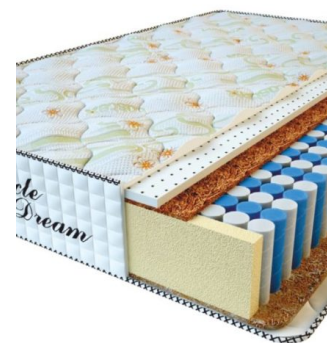

МАТРАС PREMIUM AIR TOUCH (200 CM * 180 CM * 28 CM)

Анатомический матрас Premium Air Touch

Цена: \$ 407

[Матрасы](#), [Мебель](#), [Мебель для спальни](#)

Height (cm) / Высота (см): 28
Length (cm) / Длина (см): 200
Width (cm) / Ширина (см): 180
Weight (kg) / Вес (кг): 36

МАТРАС PREMIUM AIR TOUCH (200 CM * 160 CM * 28 CM)

Анатомический матрас Premium Air Touch

Цена: \$ 362

[Матрасы](#), [Мебель](#), [Мебель для спальни](#)

Height (cm) / Высота (см): 28
Length (cm) / Длина (см): 200
Width (cm) / Ширина (см): 160
Weight (kg) / Вес (кг): 32