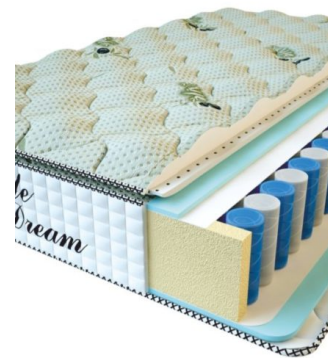

**МАТРАС PREMIUM LIFE
(200 CM * 180 CM * 27 CM)**

Анатомический матрас
Premium Life

Цена: \$ 389

[Матрасы](#), [Мебель](#), [Мебель для спальни](#)

Height (cm) / Высота (см): 27
Length (cm) / Длина (см): 200
Width (cm) / Ширина (см): 180
Weight (kg) / Вес (кг): 36

**МАТРАС PREMIUM LIFE
(200 CM * 160 CM * 27 CM)**

Анатомический матрас
Premium Life

Цена: \$ 346

[Матрасы](#), [Мебель](#), [Мебель для спальни](#)

Height (cm) / Высота (см): 27
Length (cm) / Длина (см): 200
Width (cm) / Ширина (см): 160
Weight (kg) / Вес (кг): 32