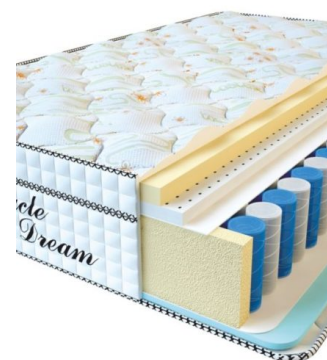

МАТРАС VISCO SPRING LATEX (200 CM * 180 CM * 34 CM)

Анатомический
беспружинный матрас Visco
Spring Latex

Цена: \$ 461

[Матрасы](#), [Мебель](#), [Мебель для спальни](#)

Height (cm) / Высота (см): 34
Length (cm) / Длина (см): 200
Width (cm) / Ширина (см): 180
Weight (kg) / Вес (кг): 36

МАТРАС VISCO SPRING LATEX (200 CM * 160 CM * 34 CM)

Анатомический
беспружинный матрас Visco
Spring Latex

Цена: \$ 410

[Матрасы](#), [Мебель](#), [Мебель для спальни](#)

Height (cm) / Высота (см): 34
Length (cm) / Длина (см): 200
Width (cm) / Ширина (см): 160
Weight (kg) / Вес (кг): 32