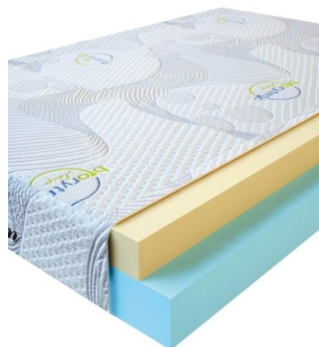

MATPAC VISCO SPRING
(200 CM * 120 CM * 30 CM)

Анатомический матрас Visco Spring

Цена: \$ 296

[Матрасы](#), [Мебель](#), [Мебель для спальни](#)

Height (cm) / Высота (см): 30
Length (cm) / Длина (см): 200
Width (cm) / Ширина (см): 120
Weight (kg) / Вес (кг): 24

MATPAC VISCO SPRING
(190 CM * 90 CM * 30 CM)

Анатомический матрас Visco Spring

Цена: \$ 211

[Матрасы](#), [Мебель](#), [Мебель для спальни](#)

Height (cm) / Высота (см): 30
Length (cm) / Длина (см): 190
Width (cm) / Ширина (см): 90
Weight (kg) / Вес (кг): 17

MATPAC VISCO LOVE
(200 CM * 90 CM * 17 CM)

Анатомический матрас Visco Love

Цена: \$ 168

[Матрасы](#), [Мебель](#), [Мебель для спальни](#)

Height (cm) / Высота (см): 17
Length (cm) / Длина (см): 200
Width (cm) / Ширина (см): 90
Weight (kg) / Вес (кг): 18

MATPAC VISCO LOVE
(200 CM * 180 CM * 17 CM)

Анатомический матрас Visco Love

Цена: \$ 335

[Матрасы](#), [Мебель](#), [Мебель для спальни](#)

Height (cm) / Высота (см): 17
Length (cm) / Длина (см): 200
Width (cm) / Ширина (см): 180
Weight (kg) / Вес (кг): 36