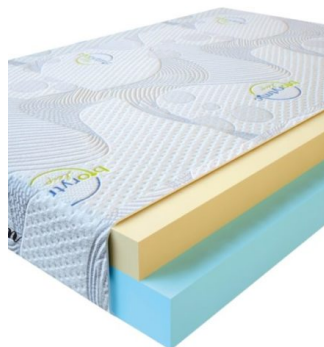

MATPAC VISCO SPRING
(200 CM * 150 CM * 30 CM)

Анатомический матрас Visco Spring

Цена: \$ 369

[Матрасы](#), [Мебель](#), [Мебель для спальни](#)

Height (cm) / Высота (см): 30
Length (cm) / Длина (см): 200
Width (cm) / Ширина (см): 150
Weight (kg) / Вес (кг): 30

MATPAC VISCO SPRING
(200 CM * 120 CM * 30 CM)

Анатомический матрас Visco Spring

Цена: \$ 296

[Матрасы](#), [Мебель](#), [Мебель для спальни](#)

Height (cm) / Высота (см): 30
Length (cm) / Длина (см): 200
Width (cm) / Ширина (см): 120
Weight (kg) / Вес (кг): 24

MATPAC VISCO SPRING
(190 CM * 90 CM * 30 CM)

Анатомический матрас Visco Spring

Цена: \$ 211

[Матрасы](#), [Мебель](#), [Мебель для спальни](#)

Height (cm) / Высота (см): 30
Length (cm) / Длина (см): 190
Width (cm) / Ширина (см): 90
Weight (kg) / Вес (кг): 17

MATPAC VISCO LOVE
(200 CM * 90 CM * 17 CM)

Анатомический матрас Visco Love

Цена: \$ 168

[Матрасы](#), [Мебель](#), [Мебель для спальни](#)

Height (cm) / Высота (см): 17
Length (cm) / Длина (см): 200
Width (cm) / Ширина (см): 90
Weight (kg) / Вес (кг): 18