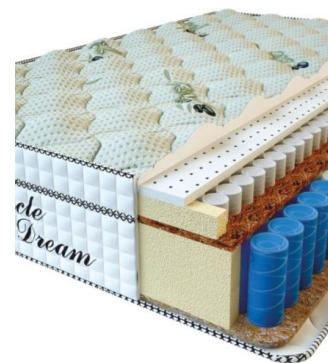

MATPAC RELAX SENSITIVE (200 CM * 150 CM * 36 CM)

Анатомический матрас Relax Sensitive

Цена: $ 429

[Матрасы](#), [Мебель](#), [Мебель для спальни](#)

Height (cm) / Высота (см): 36
Length (cm) / Длина (см): 200
Width (cm) / Ширина (см): 150
Weight (kg) / Вес (кг): 30