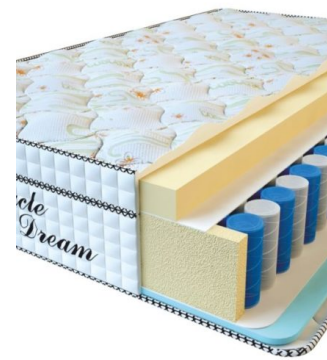

МАТРАС VISCO SPRING LATEX (190 CM * 90 CM * 34 CM)

Анатомический
беспружинный матрас Visco
Spring Latex

Цена: \$ 219

[Матрасы](#), [Мебель](#), [Мебель для спальни](#)

Height (cm) / Высота (см): 34
Length (cm) / Длина (см): 190
Width (cm) / Ширина (см): 90
Weight (kg) / Вес (кг): 17

МАТРАС VISCO SPRING (200 CM * 90 CM * 30 CM)

Анатомический матрас Visco
Spring

Цена: \$ 222

[Матрасы](#), [Мебель](#), [Мебель для спальни](#)

Height (cm) / Высота (см): 30
Length (cm) / Длина (см): 200
Width (cm) / Ширина (см): 90
Weight (kg) / Вес (кг): 18