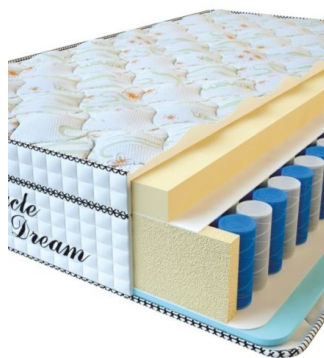

МАТРАС VISCO SPRING (200 CM * 90 CM * 30 CM)

Анатомический матрас Visco
Spring

Цена: \$ 222

[Матрасы](#), [Мебель](#), [Мебель для спальни](#)

Height (cm) / Высота (см): 30
Length (cm) / Длина (см): 200
Width (cm) / Ширина (см): 90
Weight (kg) / Вес (кг): 18

МАТРАС VISCO SPRING (200 CM * 180 CM * 30 CM)

Анатомический матрас Visco
Spring

Цена: \$ 443

[Матрасы](#), [Мебель](#), [Мебель для спальни](#)

Height (cm) / Высота (см): 30
Length (cm) / Длина (см): 200
Width (cm) / Ширина (см): 180
Weight (kg) / Вес (кг): 36

MATPAC VISCO SPRING
(200 CM * 160 CM * 30 CM)

Анатомический матрас Visco Spring

Цена: \$ 394

[Матрасы](#), [Мебель](#), [Мебель для спальни](#)

Height (cm) / Высота (см): 30
Length (cm) / Длина (см): 200
Width (cm) / Ширина (см): 160
Weight (kg) / Вес (кг): 32