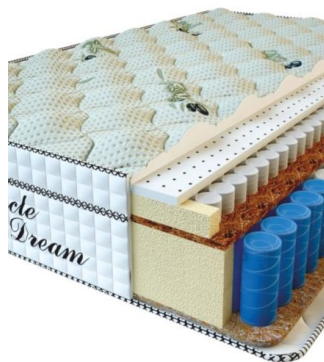

**MATPAC RELAX
SENSITIVE (190 CM * 90
CM * 36 CM)**

Анатомический матрас Relax
Sensitive

Цена: $ 245

[Матрасы](#), [Мебель](#), [Мебель для спальни](#)

Height (cm) / Высота (см): 36

Length (cm) / Длина (см): 190

Width (cm) / Ширина (см): 90

Weight (kg) / Вес (кг): 17