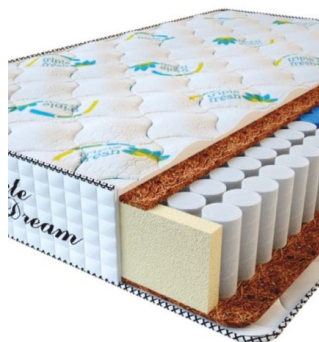

**МАТРАС PREMIUM  
KOKOS (200 CM \* 180 CM  
\* 28 CM)**

Анатомический матрас  
Premium Kokos

Цена: \$ 335

[Матрасы](#), [Мебель](#), [Мебель для спальни](#)

Height (cm) / Высота (см): 28  
Length (cm) / Длина (см): 200  
Width (cm) / Ширина (см): 180  
Weight (kg) / Вес (кг): 36

**МАТРАС PREMIUM KOKOS (200 CM \* 160 CM \* 28 CM)**

Анатомический матрас Premium Kokos

Цена: \$ 298

[Матрасы](#), [Мебель](#), [Мебель для спальни](#)

Height (cm) / Высота (см): 28  
Length (cm) / Длина (см): 200  
Width (cm) / Ширина (см): 160  
Weight (kg) / Вес (кг): 32

**МАТРАС PREMIUM KOKOS (200 CM \* 150 CM \* 28 CM)**

Анатомический матрас Premium Kokos

Цена: \$ 279

[Матрасы](#), [Мебель](#), [Мебель для спальни](#)

Height (cm) / Высота (см): 28  
Length (cm) / Длина (см): 200  
Width (cm) / Ширина (см): 150  
Weight (kg) / Вес (кг): 30