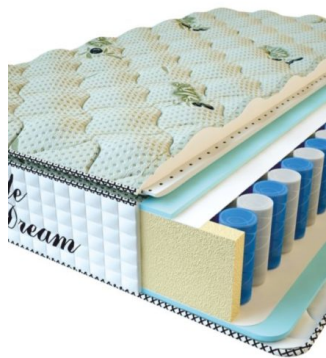

**МАТРАС PREMIUM LIFE
(200 CM * 180 CM * 27 CM)**

Анатомический матрас
Premium Life

Цена: $ 389

[Матрасы](#), [Мебель](#), [Мебель для спальни](#)

Height (cm) / Высота (см): 27
Length (cm) / Длина (см): 200
Width (cm) / Ширина (см): 180
Weight (kg) / Вес (кг): 36