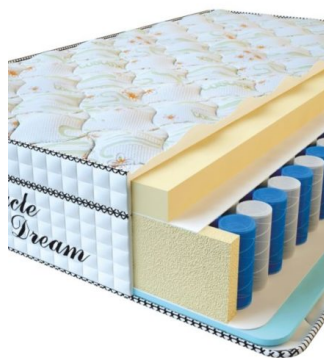

**МАТРАС VISCO SPRING  
(200 CM \* 180 CM \* 30  
CM)**

Анатомический матрас Visco  
Spring

**Цена:** \$ 443

[Матрасы](#), [Мебель](#), [Мебель для  
спальни](#)

**Height (cm) / Высота (см):** 30  
**Length (cm) / Длина (см):** 200  
**Width (cm) / Ширина (см):** 180  
**Weight (kg) / Вес (кг):** 36

**MATPAC VISCO SPRING**  
(200 CM \* 160 CM \* 30 CM)

Анатомический матрас Visco Spring

Цена: \$ 394

[Матрасы](#), [Мебель](#), [Мебель для спальни](#)

Height (cm) / Высота (см): 30  
Length (cm) / Длина (см): 200  
Width (cm) / Ширина (см): 160  
Weight (kg) / Вес (кг): 32