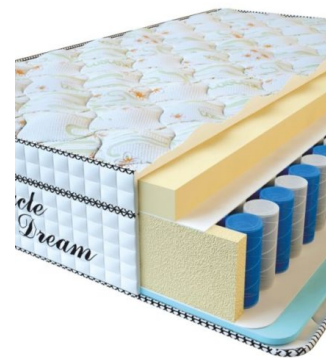

МАТРАС VISCO SPRING (200 CM * 180 CM * 30 CM)

Анатомический матрас Visco
Spring

Цена: $ 443
[Матрасы](#), [Мебель](#), [Мебель для спальни](#)
Height (cm) / Высота (см): 30
Length (cm) / Длина (см): 200
Width (cm) / Ширина (см): 180
Weight (kg) / Вес (кг): 36