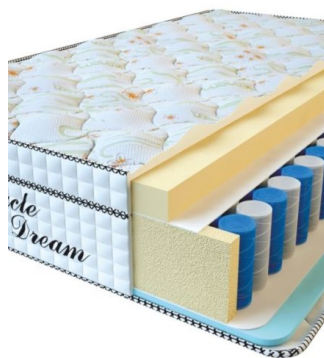

**МАТРАС VISCO SPRING  
(200 CM \* 180 CM \* 30  
CM)**

Анатомический матрас Visco  
Spring

**Цена:** \$ 443  
[Матрасы](#), [Мебель](#), [Мебель для  
спальни](#)  
**Height (cm) / Высота (см):** 30  
**Length (cm) / Длина (см):** 200  
**Width (cm) / Ширина (см):** 180  
**Weight (kg) / Вес (кг):** 36

**MATPAC VISCO SPRING**  
(200 CM \* 160 CM \* 30 CM)

Анатомический матрас Visco Spring

Цена: \$ 394

[Матрасы](#), [Мебель](#), [Мебель для спальни](#)

Height (cm) / Высота (см): 30  
Length (cm) / Длина (см): 200  
Width (cm) / Ширина (см): 160  
Weight (kg) / Вес (кг): 32