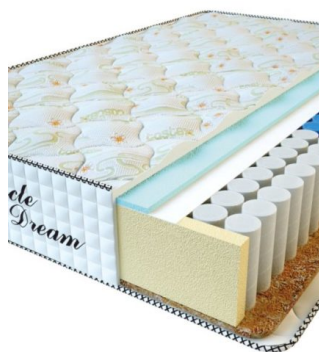

МАТРАС PREMIUM (200 CM * 120 CM * 25 CM)

Анатомический матрас Premium

Цена: $ 164

[Матрасы](#), [Мебель](#), [Мебель для спальни](#)

Height (cm) / Высота (см): 25
Length (cm) / Длина (см): 200
Width (cm) / Ширина (см): 120
Weight (kg) / Вес (кг): 24