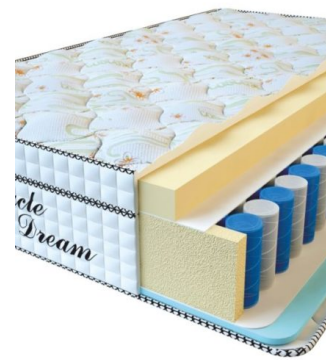

**МАТРАС VISCO SPRING  
LATEX (190 CM \* 90 CM \*  
34 CM)**

Анатомический  
беспружинный матрас Visco  
Spring Latex

**Цена:** \$ 219  
[Матрасы](#), [Мебель](#), [Мебель для  
спальни](#)  
**Height (cm) / Высота (см):** 34  
**Length (cm) / Длина (см):** 190  
**Width (cm) / Ширина (см):** 90  
**Weight (kg) / Вес (кг):** 17

**МАТРАС VISCO SPRING  
(200 CM \* 90 CM \* 30 CM)**

Анатомический матрас Visco  
Spring

**Цена:** \$ 222  
[Матрасы](#), [Мебель](#), [Мебель для  
спальни](#)  
**Height (cm) / Высота (см):** 30  
**Length (cm) / Длина (см):** 200  
**Width (cm) / Ширина (см):** 90  
**Weight (kg) / Вес (кг):** 18