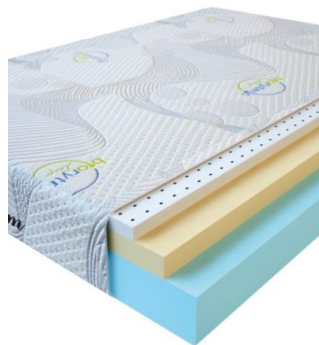

**MATPAC VISCO LATEX
(200 CM * 120 CM * 17
CM)**

Анатомический
беспружинный матрас Visco
Latex

Цена: $ 228

[Матрасы, Мебель, Мебель для спальни](#)

Height (cm) / Высота (см): 17
Length (cm) / Длина (см): 200
Width (cm) / Ширина (см): 120
Weight (kg) / Вес (кг): 24