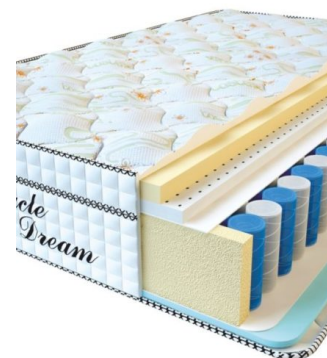

МАТРАС VISCO SPRING LATEX (200 CM * 150 CM * 34 CM)

Анатомический
беспружинный матрас Visco
Spring Latex

Цена: $ 384

[Матрасы](#), [Мебель](#), [Мебель для спальни](#)

Height (cm) / Высота (см): 34
Length (cm) / Длина (см): 200
Width (cm) / Ширина (см): 150
Weight (kg) / Вес (кг): 30