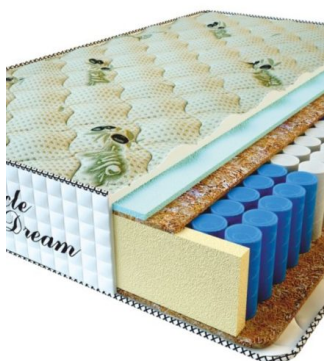

**MATPAC PREMIUM LUX  
(200 CM \* 90 CM \* 25 CM)**

Анатомический матрас  
Premium Lux

Цена: \$ 141

[Матрасы, Мебель, Мебель для спальни](#)

Height (cm) / Высота (см): 25  
Length (cm) / Длина (см): 200  
Width (cm) / Ширина (см): 90  
Weight (kg) / Вес (кг): 18

**MATPAC PREMIUM LUX  
(200 CM \* 180 CM \* 25  
CM)**

Анатомический матрас  
Premium Lux

Цена: \$ 281

[Матрасы, Мебель, Мебель для спальни](#)

Height (cm) / Высота (см): 25  
Length (cm) / Длина (см): 200  
Width (cm) / Ширина (см): 180  
Weight (kg) / Вес (кг): 36

**MATPAC PREMIUM LUX  
(200 CM \* 160 CM \* 25  
CM)**

Анатомический матрас  
Premium Lux

Цена: \$ 250

[Матрасы, Мебель, Мебель для спальни](#)

Height (cm) / Высота (см): 25  
Length (cm) / Длина (см): 200  
Width (cm) / Ширина (см): 160  
Weight (kg) / Вес (кг): 32