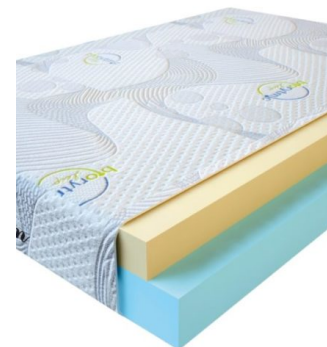

**MATPAC VISCO LOVE**  
(200 CM \* 180 CM \* 17 CM)

Анатомический матрас Visco Love

Цена: \$ 335

[Матрасы](#), [Мебель](#), [Мебель для спальни](#)

Height (cm) / Высота (см): 17  
Length (cm) / Длина (см): 200  
Width (cm) / Ширина (см): 180  
Weight (kg) / Вес (кг): 36

**MATPAC VISCO LOVE**  
(200 CM \* 160 CM \* 17 CM)

Анатомический матрас Visco Love

Цена: \$ 298

[Матрасы](#), [Мебель](#), [Мебель для спальни](#)

Height (cm) / Высота (см): 17  
Length (cm) / Длина (см): 200  
Width (cm) / Ширина (см): 160  
Weight (kg) / Вес (кг): 32