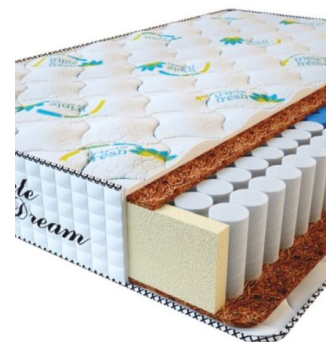

**МАТРАС PREMIUM
KOKOS (190 CM * 90 CM *
28 CM)**

Анатомический матрас
Premium Kokos

Цена: $ 160

[Матрасы](#), [Мебель](#), [Мебель для спальни](#)

Height (cm) / Высота (см): 28
Length (cm) / Длина (см): 190
Width (cm) / Ширина (см): 90
Weight (kg) / Вес (кг): 17