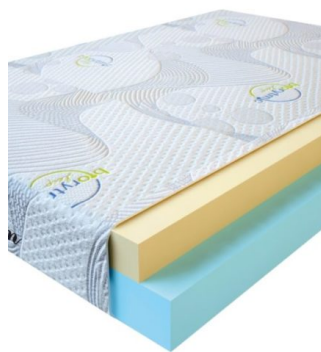

**MATPAC VISCO SPRING**  
(190 CM \* 90 CM \* 30 CM)

Анатомический матрас Visco Spring

Цена: \$ 211

[Матрасы](#), [Мебель](#), [Мебель для спальни](#)

Height (cm) / Высота (см): 30  
Length (cm) / Длина (см): 190  
Width (cm) / Ширина (см): 90  
Weight (kg) / Вес (кг): 17

**MATPAC VISCO LOVE**  
(200 CM \* 90 CM \* 17 CM)

Анатомический матрас Visco Love

Цена: \$ 168

[Матрасы](#), [Мебель](#), [Мебель для спальни](#)

Height (cm) / Высота (см): 17  
Length (cm) / Длина (см): 200  
Width (cm) / Ширина (см): 90  
Weight (kg) / Вес (кг): 18

**MATPAC VISCO LOVE**  
(200 CM \* 180 CM \* 17 CM)

Анатомический матрас Visco Love

Цена: \$ 335

[Матрасы](#), [Мебель](#), [Мебель для спальни](#)

Height (cm) / Высота (см): 17  
Length (cm) / Длина (см): 200  
Width (cm) / Ширина (см): 180  
Weight (kg) / Вес (кг): 36