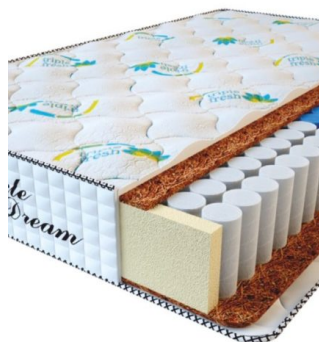

**МАТРАС PREMIUM  
KOKOS (200 CM \* 160 CM  
\* 28 CM)**

Анатомический матрас  
Premium Kokos

Цена: \$ 298

[Матрасы](#), [Мебель](#), [Мебель для спальни](#)

Height (cm) / Высота (см): 28  
Length (cm) / Длина (см): 200  
Width (cm) / Ширина (см): 160  
Weight (kg) / Вес (кг): 32

**МАТРАС PREMIUM  
KOKOS (200 CM \* 150 CM  
\* 28 CM)**

Анатомический матрас  
Premium Kokos

Цена: \$ 279

[Матрасы](#), [Мебель](#), [Мебель для спальни](#)

Height (cm) / Высота (см): 28  
Length (cm) / Длина (см): 200  
Width (cm) / Ширина (см): 150  
Weight (kg) / Вес (кг): 30