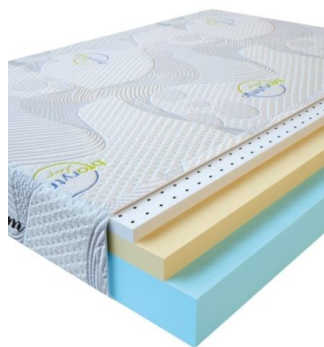

**МАТРАС VISCO LATEX  
(200 CM \* 180 CM \* 17  
CM)**

Анатомический  
беспружинный матрас Visco  
Latex

**Цена:** \$ 342

[Матрасы, Мебель, Мебель для спальни](#)

**Height (cm) / Высота (см):** 17  
**Length (cm) / Длина (см):** 200  
**Width (cm) / Ширина (см):** 180  
**Weight (kg) / Вес (кг):** 36

**МАТРАС VISCO LATEX  
(200 CM \* 160 CM \* 17  
CM)**

Анатомический  
беспружинный матрас Visco  
Latex

**Цена:** \$ 304

[Матрасы, Мебель, Мебель для спальни](#)

**Height (cm) / Высота (см):** 17  
**Length (cm) / Длина (см):** 200  
**Width (cm) / Ширина (см):** 160  
**Weight (kg) / Вес (кг):** 32