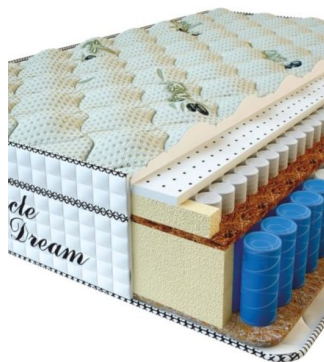

**MATPAC RELAX
SENSITIVE (190 CM * 90
CM * 36 CM)**

Анатомический матрас Relax
Sensitive

Цена: $ 245

[Матрасы](#), [Мебель](#), [Мебель для спальни](#)

Height (cm) / Высота (см): 36
Length (cm) / Длина (см): 190
Width (cm) / Ширина (см): 90
Weight (kg) / Вес (кг): 17