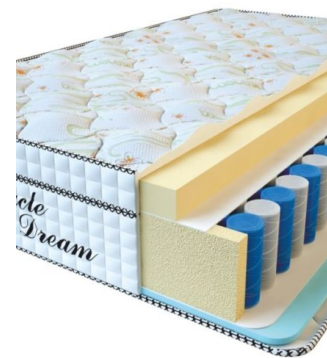

**МАТРАС VISCO SPRING LATEX (190 CM \* 90 CM \* 34 CM)**

Анатомический  
беспружинный матрас Visco  
Spring Latex

**Цена:** \$ 219

[Матрасы](#), [Мебель](#), [Мебель для спальни](#)

**Height (cm) / Высота (см):** 34  
**Length (cm) / Длина (см):** 190  
**Width (cm) / Ширина (см):** 90  
**Weight (kg) / Вес (кг):** 17

**МАТРАС VISCO SPRING (200 CM \* 90 CM \* 30 CM)**

Анатомический матрас Visco  
Spring

**Цена:** \$ 222

[Матрасы](#), [Мебель](#), [Мебель для спальни](#)

**Height (cm) / Высота (см):** 30  
**Length (cm) / Длина (см):** 200  
**Width (cm) / Ширина (см):** 90  
**Weight (kg) / Вес (кг):** 18