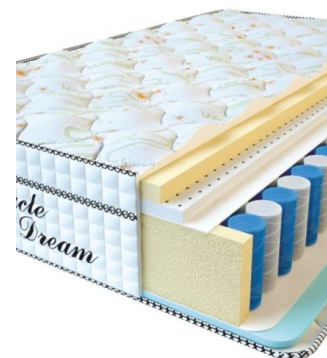

МАТРАС VISCO SPRING LATEX (200 CM * 150 CM * 34 CM)

Анатомический
беспружинный матрас Visco
Spring Latex

Цена: $ 384
[Матрасы](#), [Мебель](#), [Мебель для спальни](#)
Height (cm) / Высота (см): 34
Length (cm) / Длина (см): 200
Width (cm) / Ширина (см): 150
Weight (kg) / Вес (кг): 30