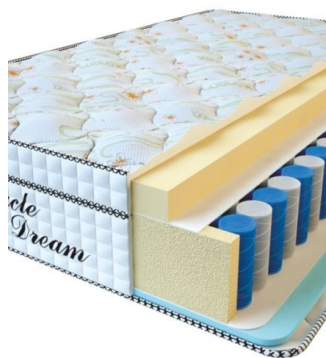

**МАТРАС VISCO SPRING (200 CM \* 180 CM \* 30 CM)**

Анатомический матрас Visco  
Spring

**Цена:** \$ 443  
[Матрасы](#), [Мебель](#), [Мебель для спальни](#)  
**Height (cm) / Высота (см):** 30  
**Length (cm) / Длина (см):** 200  
**Width (cm) / Ширина (см):** 180  
**Weight (kg) / Вес (кг):** 36

**MATPAC VISCO SPRING**  
(200 CM \* 160 CM \* 30 CM)

Анатомический матрас Visco Spring

Цена: \$ 394

[Матрасы](#), [Мебель](#), [Мебель для спальни](#)

Height (cm) / Высота (см): 30  
Length (cm) / Длина (см): 200  
Width (cm) / Ширина (см): 160  
Weight (kg) / Вес (кг): 32