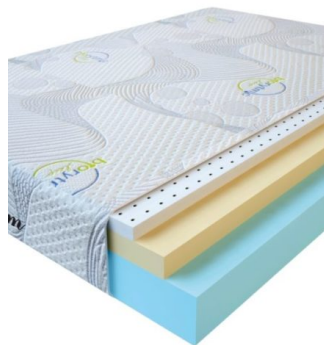

**MATPAC VISCO LATEX
(200 CM * 150 CM * 17
CM)**

Анатомический
беспружинный матрас Visco
Latex

Цена: $ 285

[Матрасы, Мебель, Мебель для спальни](#)

Height (cm) / Высота (см): 17
Length (cm) / Длина (см): 200
Width (cm) / Ширина (см): 150
Weight (kg) / Вес (кг): 30