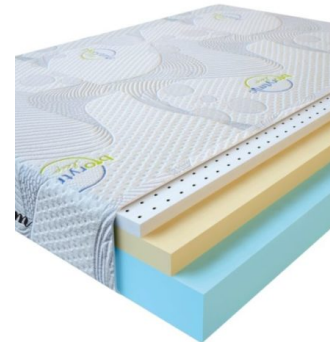

**MATPAC VISCO LATEX
(200 CM * 180 CM * 17
CM)**

Анатомический
беспружинный матрас Visco
Latex

Цена: $ 342

[Матрасы, Мебель, Мебель для спальни](#)

Height (cm) / Высота (см): 17
Length (cm) / Длина (см): 200
Width (cm) / Ширина (см): 180
Weight (kg) / Вес (кг): 36