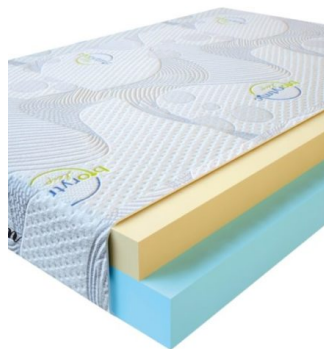

**MATPAC VISCO LOVE**  
(200 CM \* 160 CM \* 17 CM)

Анатомический матрас Visco Love

Цена: \$ 298

[Матрасы](#), [Мебель](#), [Мебель для спальни](#)

Height (cm) / Высота (см): 17  
Length (cm) / Длина (см): 200  
Width (cm) / Ширина (см): 160  
Weight (kg) / Вес (кг): 32

**MATPAC VISCO LOVE**  
(200 CM \* 150 CM \* 17 CM)

Анатомический матрас Visco Love

Цена: \$ 279

[Матрасы](#), [Мебель](#), [Мебель для спальни](#)

Height (cm) / Высота (см): 17  
Length (cm) / Длина (см): 200  
Width (cm) / Ширина (см): 150  
Weight (kg) / Вес (кг): 30

**MATPAC VISCO LOVE  
(200 CM \* 120 CM \* 17  
CM)**

Анатомический матрас Visco  
Love

**Цена:** \$ 224

[Матрасы, Мебель, Мебель для спальни](#)

**Height (cm) / Высота (см):** 17  
**Length (cm) / Длина (см):** 200  
**Width (cm) / Ширина (см):** 120  
**Weight (kg) / Вес (кг):** 24