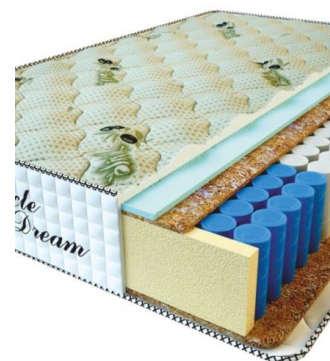

**MATPAC PREMIUM LUX  
(200 CM \* 160 CM \* 25  
CM)**

Анатомический матрас  
Premium Lux

Цена: \$ 250

[Матрасы, Мебель, Мебель для спальни](#)

Height (cm) / Высота (см): 25  
Length (cm) / Длина (см): 200  
Width (cm) / Ширина (см): 160  
Weight (kg) / Вес (кг): 32

**MATPAC PREMIUM LUX  
(200 CM \* 150 CM \* 25  
CM)**

Анатомический матрас  
Premium Lux

Цена: \$ 234

[Матрасы, Мебель, Мебель для спальни](#)

Height (cm) / Высота (см): 25  
Length (cm) / Длина (см): 200  
Width (cm) / Ширина (см): 150  
Weight (kg) / Вес (кг): 30

**MATPAC PREMIUM LUX  
(200 CM \* 120 CM \* 25  
CM)**

Анатомический матрас  
Premium Lux

Цена: \$ 188

[Матрасы, Мебель, Мебель для спальни](#)

Height (cm) / Высота (см): 25  
Length (cm) / Длина (см): 200  
Width (cm) / Ширина (см): 120  
Weight (kg) / Вес (кг): 24