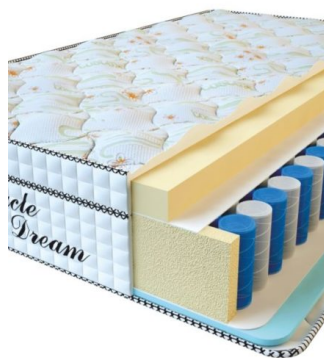

**MATPAC VISCO SPRING  
(200 CM \* 90 CM \* 30 CM)**

Анатомический матрас Visco  
Spring

**Цена:** \$ 222  
[Матрасы](#), [Мебель](#), [Мебель для  
спальни](#)  
**Height (cm) / Высота (см):** 30  
**Length (cm) / Длина (см):** 200  
**Width (cm) / Ширина (см):** 90  
**Weight (kg) / Вес (кг):** 18

**MATPAC VISCO SPRING  
(200 CM \* 180 CM \* 30  
CM)**

Анатомический матрас Visco  
Spring

**Цена:** \$ 443  
[Матрасы](#), [Мебель](#), [Мебель для  
спальни](#)  
**Height (cm) / Высота (см):** 30  
**Length (cm) / Длина (см):** 200  
**Width (cm) / Ширина (см):** 180  
**Weight (kg) / Вес (кг):** 36

**MATPAC VISCO SPRING**  
(200 CM \* 160 CM \* 30 CM)

Анатомический матрас Visco Spring

Цена: \$ 394

[Матрасы](#), [Мебель](#), [Мебель для спальни](#)

Height (cm) / Высота (см): 30  
Length (cm) / Длина (см): 200  
Width (cm) / Ширина (см): 160  
Weight (kg) / Вес (кг): 32

**MATPAC VISCO SPRING**  
(200 CM \* 150 CM \* 30 CM)

Анатомический матрас Visco Spring

Цена: \$ 369

[Матрасы](#), [Мебель](#), [Мебель для спальни](#)

Height (cm) / Высота (см): 30  
Length (cm) / Длина (см): 200  
Width (cm) / Ширина (см): 150  
Weight (kg) / Вес (кг): 30