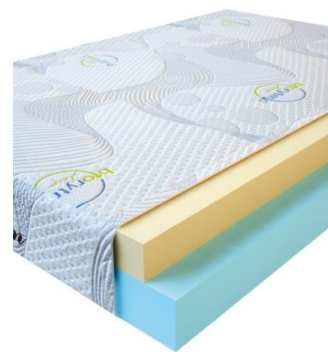

**MATPAC VISCO LOVE**  
(200 CM \* 180 CM \* 17 CM)

Анатомический матрас Visco Love

Цена: \$ 335

[Матрасы](#), [Мебель](#), [Мебель для спальни](#)

Height (cm) / Высота (см): 17  
Length (cm) / Длина (см): 200  
Width (cm) / Ширина (см): 180  
Weight (kg) / Вес (кг): 36

**MATPAC VISCO LOVE**  
(200 CM \* 160 CM \* 17 CM)

Анатомический матрас Visco Love

Цена: \$ 298

[Матрасы](#), [Мебель](#), [Мебель для спальни](#)

Height (cm) / Высота (см): 17  
Length (cm) / Длина (см): 200  
Width (cm) / Ширина (см): 160  
Weight (kg) / Вес (кг): 32