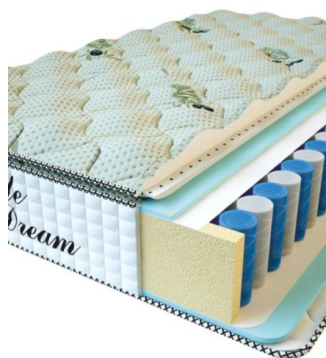

**MATPAC PREMIUM LUX  
(200 CM \* 120 CM \* 25  
CM)**

Анатомический матрас  
Premium Lux

Цена: \$ 188

[Матрасы, Мебель, Мебель для спальни](#)

Height (cm) / Высота (см): 25  
Length (cm) / Длина (см): 200  
Width (cm) / Ширина (см): 120  
Weight (kg) / Вес (кг): 24

**MATPAC PREMIUM LUX  
(190 CM \* 90 CM \* 25 CM)**

Анатомический матрас  
Premium Lux

Цена: \$ 134

[Матрасы, Мебель, Мебель для спальни](#)

Height (cm) / Высота (см): 25  
Length (cm) / Длина (см): 190  
Width (cm) / Ширина (см): 90  
Weight (kg) / Вес (кг): 17

**МАТРАС PREMIUM LIFE  
(200 CM \* 90 CM \* 27 CM)**

Анатомический матрас  
Premium Life

Цена: \$ 195

[Матрасы](#), [Мебель](#), [Мебель для спальни](#)

Height (cm) / Высота (см): 27  
Length (cm) / Длина (см): 200  
Width (cm) / Ширина (см): 90  
Weight (kg) / Вес (кг): 18