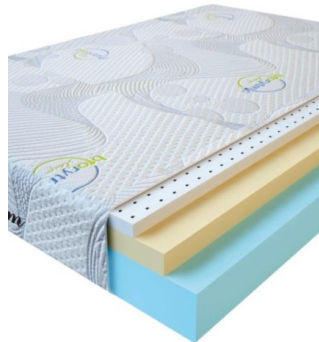

**MATPAC VISCO LOVE  
(200 CM \* 120 CM \* 17  
CM)**

Анатомический матрас Visco  
Love

**Цена:** \$ 224

[Матрасы, Мебель, Мебель для спальни](#)

**Height (cm) / Высота (см):** 17  
**Length (cm) / Длина (см):** 200  
**Width (cm) / Ширина (см):** 120  
**Weight (kg) / Вес (кг):** 24

**MATPAC VISCO LOVE  
(190 CM \* 90 CM \* 17 CM)**

Анатомический матрас Visco  
Love

**Цена:** \$ 160

[Матрасы, Мебель, Мебель для спальни](#)

**Height (cm) / Высота (см):** 17  
**Length (cm) / Длина (см):** 190  
**Width (cm) / Ширина (см):** 90  
**Weight (kg) / Вес (кг):** 17