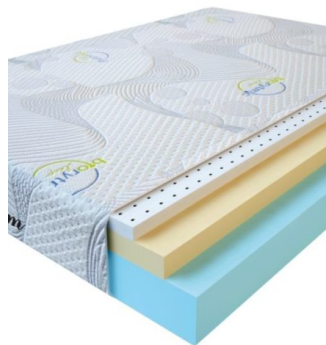

**MATPAC VISCO LATEX
(200 CM * 160 CM * 17
CM)**

Анатомический
беспружинный матрас Visco
Latex

Цена: $ 304

[Матрасы, Мебель, Мебель для спальни](#)

Height (cm) / Высота (см): 17
Length (cm) / Длина (см): 200
Width (cm) / Ширина (см): 160
Weight (kg) / Вес (кг): 32