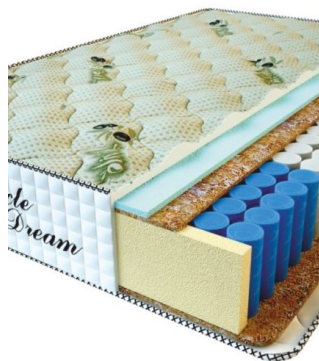

**MATPAC PREMIUM LUX (200 CM \* 160 CM \* 25 CM)**

Анатомический матрас Premium Lux

Цена: \$ 250

[Матрасы, Мебель, Мебель для спальни](#)

Height (cm) / Высота (см): 25  
Length (cm) / Длина (см): 200  
Width (cm) / Ширина (см): 160  
Weight (kg) / Вес (кг): 32

**MATPAC PREMIUM LUX (200 CM \* 150 CM \* 25 CM)**

Анатомический матрас Premium Lux

Цена: \$ 234

[Матрасы, Мебель, Мебель для спальни](#)

Height (cm) / Высота (см): 25  
Length (cm) / Длина (см): 200  
Width (cm) / Ширина (см): 150  
Weight (kg) / Вес (кг): 30