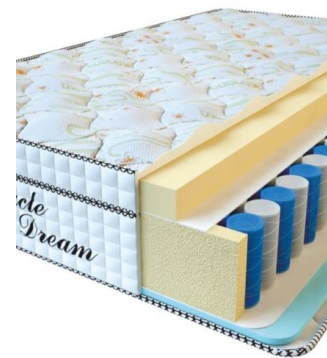

МАТРАС VISCO SPRING (200 CM * 180 CM * 30 CM)

Анатомический матрас Visco
Spring

Цена: $ 443
[Матрасы](#), [Мебель](#), [Мебель для спальни](#)
Height (cm) / Высота (см): 30
Length (cm) / Длина (см): 200
Width (cm) / Ширина (см): 180
Weight (kg) / Вес (кг): 36