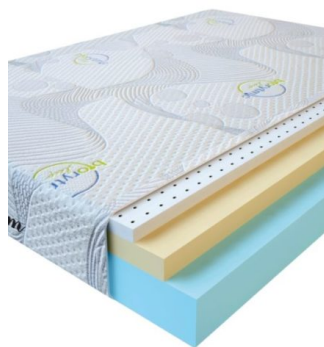

**MATPAC VISCO LATEX
(200 CM * 150 CM * 17
CM)**

Анатомический
беспружинный матрас Visco
Latex

Цена: $ 285

[Матрасы, Мебель, Мебель для
спальни](#)

Height (cm) / Высота (см): 17
Length (cm) / Длина (см): 200
Width (cm) / Ширина (см): 150
Weight (kg) / Вес (кг): 30