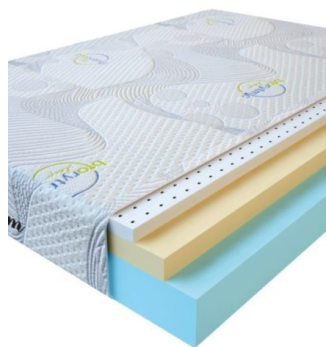

**MATPAC VISCO LOVE
(190 CM * 90 CM * 17 CM)**

Анатомический матрас Visco
Love

Цена: \$ 160

[Матрасы, Мебель, Мебель для
спальни](#)

Height (cm) / Высота (см): 17
Length (cm) / Длина (см): 190
Width (cm) / Ширина (см): 90
Weight (kg) / Вес (кг): 17

**MATPAC VISCO LATEX
(200 CM * 90 CM * 17 CM)**

Анатомический
беспружинный матрас Visco
Latex

Цена: \$ 171

[Матрасы, Мебель, Мебель для
спальни](#)

Height (cm) / Высота (см): 17
Length (cm) / Длина (см): 200
Width (cm) / Ширина (см): 90
Weight (kg) / Вес (кг): 18

**MATPAC VISCO LATEX
(200 CM * 180 CM * 17
CM)**

Анатомический
беспружинный матрас Visco
Latex

Цена: \$ 342

[Матрасы, Мебель, Мебель для
спальни](#)

Height (cm) / Высота (см): 17
Length (cm) / Длина (см): 200
Width (cm) / Ширина (см): 180
Weight (kg) / Вес (кг): 36