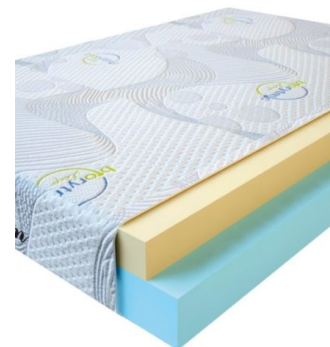

MATPAC VISCO LOVE
(200 CM * 180 CM * 17 CM)

Анатомический матрас Visco Love

Цена: \$ 335

[Матрасы](#), [Мебель](#), [Мебель для спальни](#)

Height (cm) / Высота (см): 17
Length (cm) / Длина (см): 200
Width (cm) / Ширина (см): 180
Weight (kg) / Вес (кг): 36

MATPAC VISCO LOVE
(200 CM * 160 CM * 17 CM)

Анатомический матрас Visco Love

Цена: \$ 298

[Матрасы](#), [Мебель](#), [Мебель для спальни](#)

Height (cm) / Высота (см): 17
Length (cm) / Длина (см): 200
Width (cm) / Ширина (см): 160
Weight (kg) / Вес (кг): 32