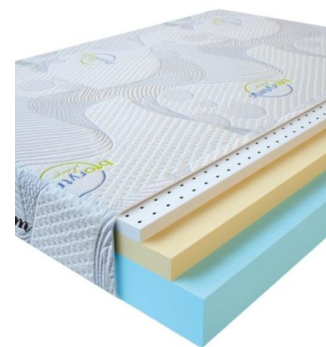

**MATPAC VISCO LATEX
(190 CM * 90 CM * 17 CM)**

Анатомический
беспружинный матрас Visco
Latex

Цена: $ 163

[Матрасы, Мебель, Мебель для
спальни](#)

Height (cm) / Высота (см): 17
Length (cm) / Длина (см): 190
Width (cm) / Ширина (см): 90
Weight (kg) / Вес (кг): 17