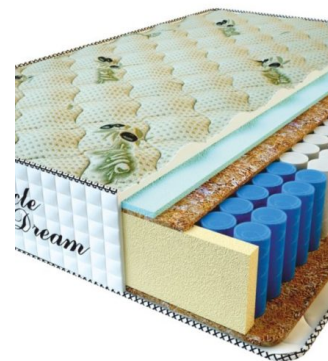

MATPAC PREMIUM LUX (200 CM * 160 CM * 25 CM)

Анатомический матрас Premium Lux

Цена: \$ 250

[Матрасы, Мебель, Мебель для спальни](#)

Height (cm) / Высота (см): 25
Length (cm) / Длина (см): 200
Width (cm) / Ширина (см): 160
Weight (kg) / Вес (кг): 32

MATPAC PREMIUM LUX (200 CM * 150 CM * 25 CM)

Анатомический матрас Premium Lux

Цена: \$ 234

[Матрасы, Мебель, Мебель для спальни](#)

Height (cm) / Высота (см): 25
Length (cm) / Длина (см): 200
Width (cm) / Ширина (см): 150
Weight (kg) / Вес (кг): 30

MATPAC PREMIUM LUX (200 CM * 120 CM * 25 CM)

Анатомический матрас Premium Lux

Цена: \$ 188

[Матрасы, Мебель, Мебель для спальни](#)

Height (cm) / Высота (см): 25
Length (cm) / Длина (см): 200
Width (cm) / Ширина (см): 120
Weight (kg) / Вес (кг): 24