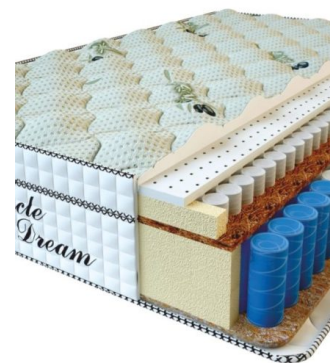

Цена: \$ 458

[Матрасы](#), [Мебель](#), [Мебель для
спальни](#)

Height (cm) / Высота (см): 36

Length (cm) / Длина (см): 200

Width (cm) / Ширина (см): 160

Weight (kg) / Вес (кг): 32

**MATPAC RELAX
SENSITIVE (200 CM * 150
CM * 36 CM)**