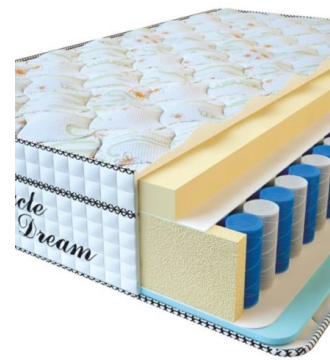

**МАТРАС VISCO SPRING
LATEX (190 CM * 90 CM *
34 CM)**

Анатомический
беспружинный матрас Visco
Spring Latex

Цена: \$ 219
[Матрасы](#), [Мебель](#), [Мебель для
спальни](#)
Height (cm) / Высота (см): 34
Length (cm) / Длина (см): 190
Width (cm) / Ширина (см): 90
Weight (kg) / Вес (кг): 17

**МАТРАС VISCO SPRING
(200 CM * 90 CM * 30 CM)**

Анатомический матрас Visco
Spring

Цена: \$ 222
[Матрасы](#), [Мебель](#), [Мебель для
спальни](#)
Height (cm) / Высота (см): 30
Length (cm) / Длина (см): 200
Width (cm) / Ширина (см): 90
Weight (kg) / Вес (кг): 18