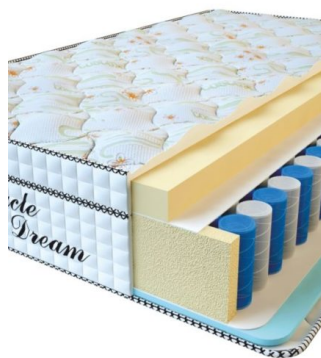

**МАТРАС VISCO SPRING
(200 CM * 180 CM * 30
CM)**

Анатомический матрас Visco
Spring

Цена: \$ 443
[Матрасы](#), [Мебель](#), [Мебель для
спальни](#)
Height (cm) / Высота (см): 30
Length (cm) / Длина (см): 200
Width (cm) / Ширина (см): 180
Weight (kg) / Вес (кг): 36

MATPAC VISCO SPRING
(200 CM * 160 CM * 30 CM)

Анатомический матрас Visco Spring

Цена: \$ 394

[Матрасы, Мебель, Мебель для спальни](#)

Height (cm) / Высота (см): 30
Length (cm) / Длина (см): 200
Width (cm) / Ширина (см): 160
Weight (kg) / Вес (кг): 32

MATPAC VISCO SPRING
(200 CM * 150 CM * 30 CM)

Анатомический матрас Visco Spring

Цена: \$ 369

[Матрасы, Мебель, Мебель для спальни](#)

Height (cm) / Высота (см): 30
Length (cm) / Длина (см): 200
Width (cm) / Ширина (см): 150
Weight (kg) / Вес (кг): 30