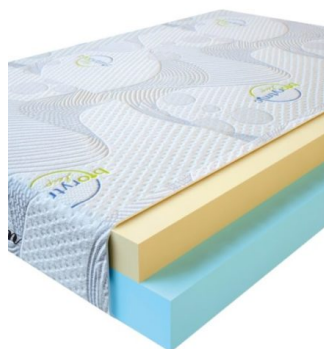

MATPAC VISCO LOVE
(200 CM * 160 CM * 17 CM)

Анатомический матрас Visco Love

Цена: \$ 298

[Матрасы, Мебель, Мебель для спальни](#)

Height (cm) / Высота (см): 17
Length (cm) / Длина (см): 200
Width (cm) / Ширина (см): 160
Weight (kg) / Вес (кг): 32

MATPAC VISCO LOVE
(200 CM * 150 CM * 17 CM)

Анатомический матрас Visco Love

Цена: \$ 279

[Матрасы, Мебель, Мебель для спальни](#)

Height (cm) / Высота (см): 17
Length (cm) / Длина (см): 200
Width (cm) / Ширина (см): 150
Weight (kg) / Вес (кг): 30

**MATPAC VISCO LOVE
(200 CM * 120 CM * 17
CM)**

Анатомический матрас Visco
Love

Цена: \$ 224

[Матрасы, Мебель, Мебель для
спальни](#)

Height (cm) / Высота (см): 17
Length (cm) / Длина (см): 200
Width (cm) / Ширина (см): 120
Weight (kg) / Вес (кг): 24