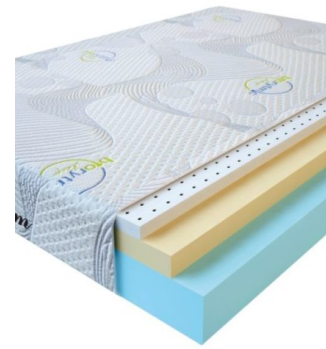

**MATPAC VISCO LATEX
(200 CM * 180 CM * 17
CM)**

Анатомический
беспружинный матрас Visco
Latex

Цена: $ 342

[Матрасы, Мебель, Мебель для
спальни](#)

Height (cm) / Высота (см): 17
Length (cm) / Длина (см): 200
Width (cm) / Ширина (см): 180
Weight (kg) / Вес (кг): 36