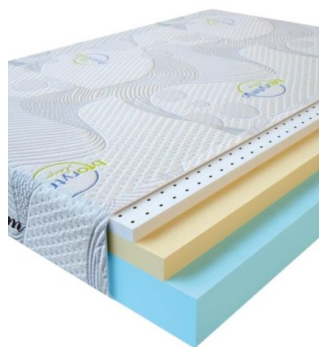

**MATPAC VISCO LATEX
(200 CM * 160 CM * 17
CM)**

Анатомический
беспружинный матрас Visco
Latex

Цена: \$ 304

[Матрасы, Мебель, Мебель для
спальни](#)

Height (cm) / Высота (см): 17
Length (cm) / Длина (см): 200
Width (cm) / Ширина (см): 160
Weight (kg) / Вес (кг): 32

**MATPAC VISCO LATEX
(200 CM * 150 CM * 17
CM)**

Анатомический
беспружинный матрас Visco
Latex

Цена: \$ 285

[Матрасы, Мебель, Мебель для
спальни](#)

Height (cm) / Высота (см): 17
Length (cm) / Длина (см): 200
Width (cm) / Ширина (см): 150
Weight (kg) / Вес (кг): 30