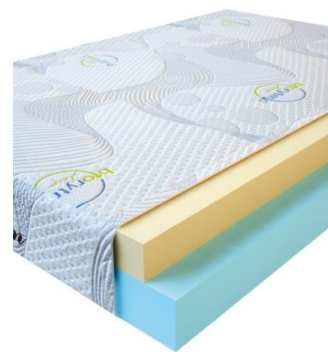

MATPAC VISCO LOVE
(200 CM * 90 CM * 17 CM)

Анатомический матрас Visco Love

Цена: \$ 168

[Матрасы, Мебель, Мебель для спальни](#)

Height (cm) / Высота (см): 17
Length (cm) / Длина (см): 200
Width (cm) / Ширина (см): 90
Weight (kg) / Вес (кг): 18

MATPAC VISCO LOVE
(200 CM * 180 CM * 17 CM)

Анатомический матрас Visco Love

Цена: \$ 335

[Матрасы, Мебель, Мебель для спальни](#)

Height (cm) / Высота (см): 17
Length (cm) / Длина (см): 200
Width (cm) / Ширина (см): 180
Weight (kg) / Вес (кг): 36

MATPAC VISCO LOVE
(200 CM * 160 CM * 17 CM)

Анатомический матрас Visco Love

Цена: \$ 298

[Матрасы, Мебель, Мебель для спальни](#)

Height (cm) / Высота (см): 17
Length (cm) / Длина (см): 200
Width (cm) / Ширина (см): 160
Weight (kg) / Вес (кг): 32