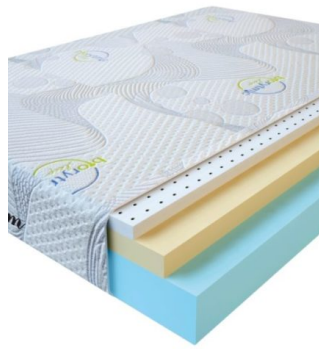

MATPAC VISCO LOVE
(200 CM * 150 CM * 17 CM)

Анатомический матрас Visco Love

Цена: \$ 279

[Матрасы, Мебель, Мебель для спальни](#)

Height (cm) / Высота (см): 17
Length (cm) / Длина (см): 200
Width (cm) / Ширина (см): 150
Weight (kg) / Вес (кг): 30

**MATPAC VISCO LOVE
(200 CM * 120 CM * 17
CM)**

Анатомический матрас Visco
Love

Цена: \$ 224

[Матрасы, Мебель, Мебель для
спальни](#)

Height (cm) / Высота (см): 17
Length (cm) / Длина (см): 200
Width (cm) / Ширина (см): 120
Weight (kg) / Вес (кг): 24

**MATPAC VISCO LOVE
(190 CM * 90 CM * 17 CM)**

Анатомический матрас Visco
Love

Цена: \$ 160

[Матрасы, Мебель, Мебель для
спальни](#)

Height (cm) / Высота (см): 17
Length (cm) / Длина (см): 190
Width (cm) / Ширина (см): 90
Weight (kg) / Вес (кг): 17