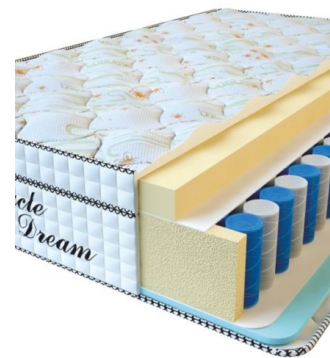

МАТРАС VISCO SPRING LATEX (190 CM * 90 CM * 34 CM)

Анатомический
беспружинный матрас Visco
Spring Latex

Цена: \$ 219
[Матрасы](#), [Мебель](#), [Мебель для спальни](#)
Height (cm) / Высота (см): 34
Length (cm) / Длина (см): 190
Width (cm) / Ширина (см): 90
Weight (kg) / Вес (кг): 17

МАТРАС VISCO SPRING (200 CM * 90 CM * 30 CM)

Анатомический матрас Visco
Spring

Цена: \$ 222
[Матрасы](#), [Мебель](#), [Мебель для спальни](#)
Height (cm) / Высота (см): 30
Length (cm) / Длина (см): 200
Width (cm) / Ширина (см): 90
Weight (kg) / Вес (кг): 18