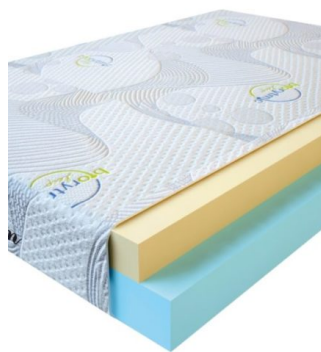

MATPAC VISCO SPRING
(200 CM * 120 CM * 30 CM)

Анатомический матрас Visco Spring

Цена: \$ 296

[Матрасы, Мебель, Мебель для спальни](#)

Height (cm) / Высота (см): 30
Length (cm) / Длина (см): 200
Width (cm) / Ширина (см): 120
Weight (kg) / Вес (кг): 24

MATPAC VISCO SPRING
(190 CM * 90 CM * 30 CM)

Анатомический матрас Visco Spring

Цена: \$ 211

[Матрасы, Мебель, Мебель для спальни](#)

Height (cm) / Высота (см): 30
Length (cm) / Длина (см): 190
Width (cm) / Ширина (см): 90
Weight (kg) / Вес (кг): 17

MATPAC VISCO LOVE
(200 CM * 90 CM * 17 CM)

Анатомический матрас Visco Love

Цена: \$ 168

[Матрасы, Мебель, Мебель для спальни](#)

Height (cm) / Высота (см): 17
Length (cm) / Длина (см): 200
Width (cm) / Ширина (см): 90
Weight (kg) / Вес (кг): 18

MATPAC VISCO LOVE
(200 CM * 180 CM * 17 CM)

Анатомический матрас Visco Love

Цена: \$ 335

[Матрасы, Мебель, Мебель для спальни](#)

Height (cm) / Высота (см): 17
Length (cm) / Длина (см): 200
Width (cm) / Ширина (см): 180
Weight (kg) / Вес (кг): 36