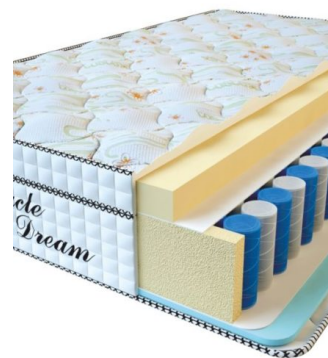

MATPAC VISCO SPRING
(200 CM * 160 CM * 30 CM)

Анатомический матрас Visco Spring

Цена: \$ 394

[Матрасы, Мебель, Мебель для спальни](#)

Height (cm) / Высота (см): 30
Length (cm) / Длина (см): 200
Width (cm) / Ширина (см): 160
Weight (kg) / Вес (кг): 32

MATPAC VISCO SPRING
(200 CM * 150 CM * 30 CM)

Анатомический матрас Visco Spring

Цена: \$ 369

[Матрасы, Мебель, Мебель для спальни](#)

Height (cm) / Высота (см): 30
Length (cm) / Длина (см): 200
Width (cm) / Ширина (см): 150
Weight (kg) / Вес (кг): 30

MATPAC VISCO SPRING
(200 CM * 120 CM * 30 CM)

Анатомический матрас Visco Spring

Цена: \$ 296

[Матрасы, Мебель, Мебель для спальни](#)

Height (cm) / Высота (см): 30
Length (cm) / Длина (см): 200
Width (cm) / Ширина (см): 120
Weight (kg) / Вес (кг): 24