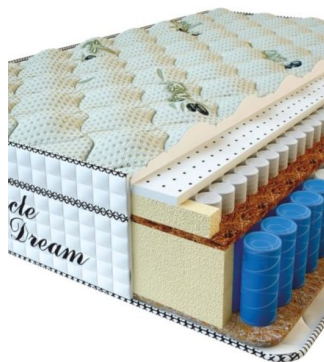

**MATPAC RELAX
SENSITIVE (190 CM * 90
CM * 36 CM)**

Анатомический матрас Relax
Sensitive

Цена: $ 245

[Матрасы](#), [Мебель](#), [Мебель для
спальни](#)

Height (cm) / Высота (см): 36
Length (cm) / Длина (см): 190
Width (cm) / Ширина (см): 90
Weight (kg) / Вес (кг): 17