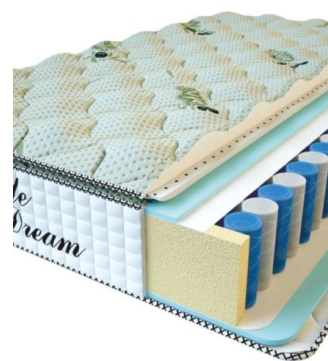

Цена: \$ 346

[Матрасы](#), [Мебель](#), [Мебель для спальни](#)

Height (cm) / Высота (см): 27

Length (cm) / Длина (см): 200

Width (cm) / Ширина (см): 160

Weight (kg) / Вес (кг): 32

**МАТРАС PREMIUM LIFE**  
(200 CM \* 150 CM \* 27 CM)