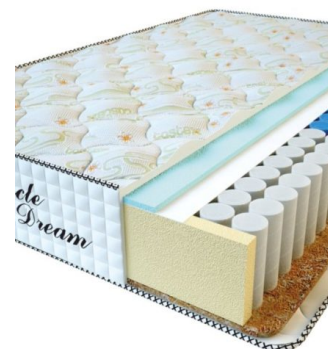

**МАТРАС PREMIUM (200 CM \* 160 CM \* 25 CM)**

Анатомический матрас Premium

Цена: \$ 218

[Матрасы, Мебель, Мебель для спальни](#)

Height (cm) / Высота (см): 25  
Length (cm) / Длина (см): 200  
Width (cm) / Ширина (см): 160  
Weight (kg) / Вес (кг): 32

**МАТРАС PREMIUM (200 CM \* 150 CM \* 25 CM)**

Анатомический матрас Premium

Цена: \$ 204

[Матрасы, Мебель, Мебель для спальни](#)

Height (cm) / Высота (см): 25  
Length (cm) / Длина (см): 200  
Width (cm) / Ширина (см): 150  
Weight (kg) / Вес (кг): 30

**МАТРАС PREMIUM (200 CM \* 120 CM \* 25 CM)**

Анатомический матрас Premium

Цена: \$ 164

[Матрасы, Мебель, Мебель для спальни](#)

Height (cm) / Высота (см): 25  
Length (cm) / Длина (см): 200  
Width (cm) / Ширина (см): 120  
Weight (kg) / Вес (кг): 24