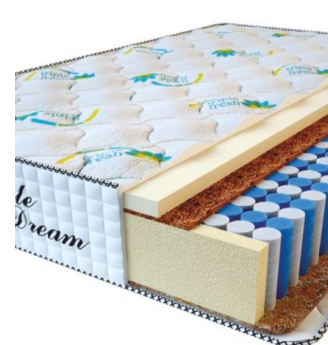

MATPAC RELAX MEMORY (200 CM * 180 CM * 30 CM)

Анатомический матрас Relax Americano

Цена: $ 407

[Матрасы, Мебель, Мебель для спальни](#)

Height (cm) / Высота (см): 30
Length (cm) / Длина (см): 200
Width (cm) / Ширина (см): 180
Weight (kg) / Вес (кг): 36