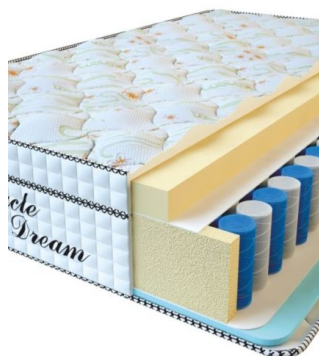

### МАТРАС VISCO SPRING (200 CM \* 90 CM \* 30 CM)

Анатомический матрас Visco Spring

Цена: \$ 222

[Матрасы](#), [Мебель](#), [Мебель для спальни](#)

Height (cm) / Высота (см): 30  
Length (cm) / Длина (см): 200  
Width (cm) / Ширина (см): 90  
Weight (kg) / Вес (кг): 18

### МАТРАС VISCO SPRING (200 CM \* 180 CM \* 30 CM)

Анатомический матрас Visco Spring

Цена: \$ 443

[Матрасы](#), [Мебель](#), [Мебель для спальни](#)

Height (cm) / Высота (см): 30  
Length (cm) / Длина (см): 200  
Width (cm) / Ширина (см): 180  
Weight (kg) / Вес (кг): 36