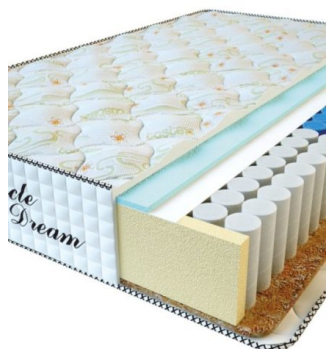

МАТРАС PREMIUM (200 CM * 160 CM * 25 CM)

Анатомический матрас Premium

Цена: $ 218
[Матрасы, Мебель, Мебель для спальни](#)
Height (cm) / Высота (см): 25
Length (cm) / Длина (см): 200
Width (cm) / Ширина (см): 160
Weight (kg) / Вес (кг): 32