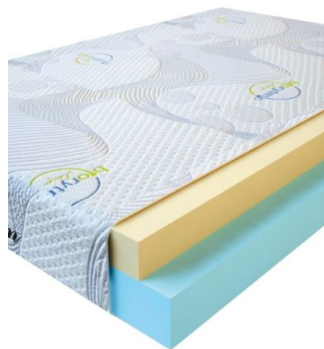

**МАТРАС VISCO LOVE  
(200 CM \* 90 CM \* 17 CM)**

Анатомический матрас Visco Love

Цена: \$ 168

[Матрасы](#), [Мебель](#), [Мебель для спальни](#)

Height (cm) / Высота (см): 17  
Length (cm) / Длина (см): 200  
Width (cm) / Ширина (см): 90  
Weight (kg) / Вес (кг): 18

**МАТРАС VISCO LOVE  
(200 CM \* 180 CM \* 17 CM)**

Анатомический матрас Visco Love

Цена: \$ 335

[Матрасы](#), [Мебель](#), [Мебель для спальни](#)

Height (cm) / Высота (см): 17  
Length (cm) / Длина (см): 200  
Width (cm) / Ширина (см): 180  
Weight (kg) / Вес (кг): 36

**МАТРАС VISCO LOVE  
(200 CM \* 160 CM \* 17  
CM)**

Анатомический матрас Visco  
Love

Цена: \$ 298

[Матрасы, Мебель, Мебель для  
спальни](#)

Height (cm) / Высота (см): 17  
Length (cm) / Длина (см): 200  
Width (cm) / Ширина (см): 160  
Weight (kg) / Вес (кг): 32