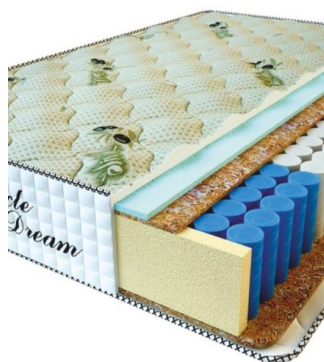

**MATPAC PREMIUM LUX (200 CM \* 180 CM \* 25 CM)**

Анатомический матрас Premium Lux

Цена: \$ 281

[Матрасы](#), [Мебель](#), [Мебель для спальни](#)

Height (cm) / Высота (см): 25  
Length (cm) / Длина (см): 200  
Width (cm) / Ширина (см): 180  
Weight (kg) / Вес (кг): 36

**МАТРАС PREMIUM LUX**  
(200 CM \* 160 CM \* 25 CM)

Анатомический матрас  
Premium Lux

Цена: \$ 250

[Матрасы](#), [Мебель](#), [Мебель для спальни](#)

Height (cm) / Высота (см): 25  
Length (cm) / Длина (см): 200  
Width (cm) / Ширина (см): 160  
Weight (kg) / Вес (кг): 32