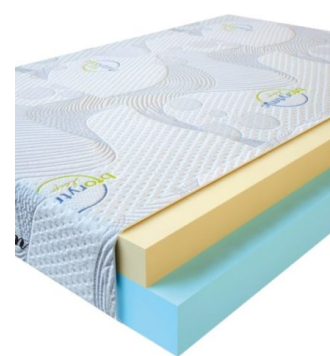

**МАТРАС VISCO LOVE
(200 CM * 180 CM * 17 CM)**

Анатомический матрас Visco Love

Цена: $ 335

[Матрасы, Мебель, Мебель для спальни](#)

Height (cm) / Высота (см): 17
Length (cm) / Длина (см): 200
Width (cm) / Ширина (см): 180
Weight (kg) / Вес (кг): 36