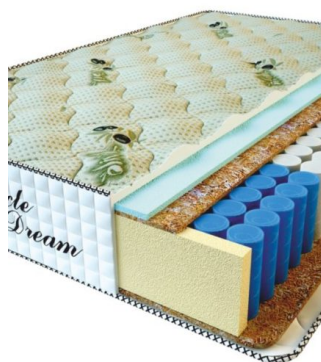

МАТРАС PREMIUM LUX
(200 CM * 120 CM * 25 CM)

Анатомический матрас
Premium Lux

Цена: $ 188

[Матрасы](#), [Мебель](#), [Мебель для спальни](#)

Height (cm) / Высота (см): 25

Length (cm) / Длина (см): 200

Width (cm) / Ширина (см): 120

Weight (kg) / Вес (кг): 24