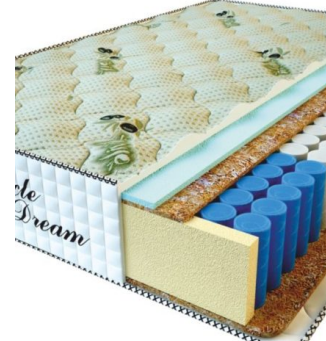

**MATPAC RELAX AMERICANO (190 CM \* 90 CM \* 28 CM)**

Анатомический матрас Relax Americano

Цена: \$ 177

[Матрасы](#), [Мебель](#), [Мебель для спальни](#)

Height (cm) / Высота (см): 28  
Length (cm) / Длина (см): 190  
Width (cm) / Ширина (см): 90  
Weight (kg) / Вес (кг): 17

**MATPAC PREMIUM LUX (200 CM \* 90 CM \* 25 CM)**

Анатомический матрас Premium Lux

Цена: \$ 141

[Матрасы](#), [Мебель](#), [Мебель для спальни](#)

Height (cm) / Высота (см): 25  
Length (cm) / Длина (см): 200  
Width (cm) / Ширина (см): 90  
Weight (kg) / Вес (кг): 18