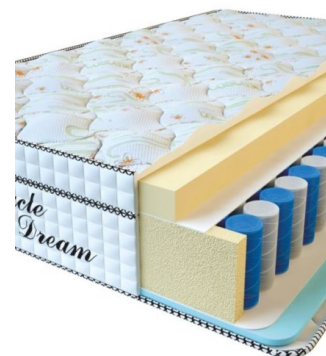

### МАТРАС VISCO SPRING (200 CM \* 180 CM \* 30 CM)

Анатомический матрас Visco Spring

Цена: \$ 443

[Матрасы](#), [Мебель](#), [Мебель для спальни](#)

Height (cm) / Высота (см): 30  
Length (cm) / Длина (см): 200  
Width (cm) / Ширина (см): 180  
Weight (kg) / Вес (кг): 36

### МАТРАС VISCO SPRING (200 CM \* 160 CM \* 30 CM)

Анатомический матрас Visco Spring

Цена: \$ 394

[Матрасы](#), [Мебель](#), [Мебель для спальни](#)

Height (cm) / Высота (см): 30  
Length (cm) / Длина (см): 200  
Width (cm) / Ширина (см): 160  
Weight (kg) / Вес (кг): 32