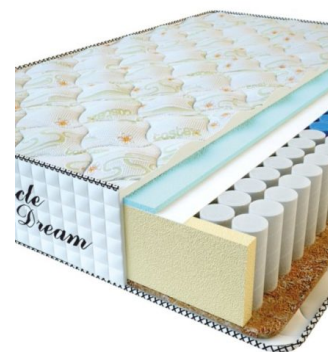

**МАТРАС PREMIUM AIR TOUCH (200 CM \* 120 CM \* 28 CM)**

Анатомический матрас Premium Air Touch

Цена: \$ 272

[Матрасы, Мебель, Мебель для спальни](#)

Height (cm) / Высота (см): 28  
Length (cm) / Длина (см): 200  
Width (cm) / Ширина (см): 120  
Weight (kg) / Вес (кг): 24

**МАТРАС PREMIUM AIR TOUCH (190 CM \* 90 CM \* 28 CM)**

Анатомический матрас Premium Air Touch

Цена: \$ 194

[Матрасы, Мебель, Мебель для спальни](#)

Height (cm) / Высота (см): 28  
Length (cm) / Длина (см): 190  
Width (cm) / Ширина (см): 90  
Weight (kg) / Вес (кг): 17

**МАТРАС PREMIUM (200 CM \* 90 CM \* 25 CM)**

Анатомический матрас Premium

Цена: \$ 125

[Матрасы, Мебель, Мебель для спальни](#)

Height (cm) / Высота (см): 25  
Length (cm) / Длина (см): 200  
Width (cm) / Ширина (см): 90  
Weight (kg) / Вес (кг): 18