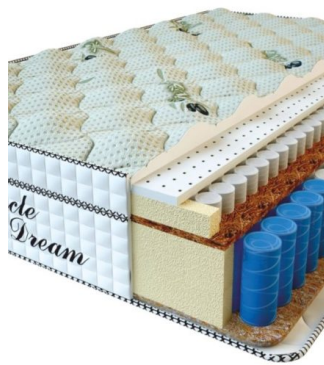

**МАТРАС RELAX
SENSITIVE (200 CM * 180
CM * 36 CM)**

Анатомический матрас Relax
Sensitive

Цена: $ 515

[Матрасы, Мебель, Мебель для
спальни](#)

Height (cm) / Высота (см): 36
Length (cm) / Длина (см): 200
Width (cm) / Ширина (см): 180
Weight (kg) / Вес (кг): 36