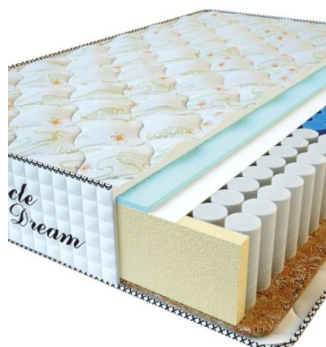

**МАТРАС PREMIUM (200 CM \* 180 CM \* 25 CM)**

Анатомический матрас Premium

Цена: \$ 245  
[Матрасы, Мебель, Мебель для спальни](#)  
 Height (cm) / Высота (см): 25  
 Length (cm) / Длина (см): 200  
 Width (cm) / Ширина (см): 180  
 Weight (kg) / Вес (кг): 36

**МАТРАС PREMIUM (200 CM \* 160 CM \* 25 CM)**

Анатомический матрас Premium

Цена: \$ 218  
[Матрасы, Мебель, Мебель для спальни](#)  
 Height (cm) / Высота (см): 25  
 Length (cm) / Длина (см): 200  
 Width (cm) / Ширина (см): 160  
 Weight (kg) / Вес (кг): 32