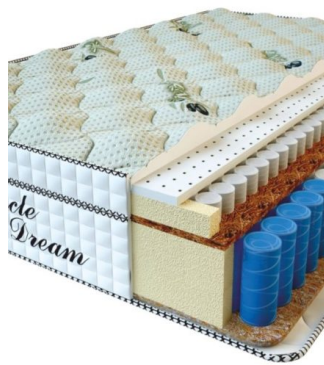

**МАТРАС RELAX
SENSITIVE (200 CM * 180
CM * 36 CM)**

Анатомический матрас Relax
Sensitive

Цена: $ 515

[Матрасы, Мебель, Мебель для спальни](#)

Height (cm) / Высота (см): 36
Length (cm) / Длина (см): 200
Width (cm) / Ширина (см): 180
Weight (kg) / Вес (кг): 36