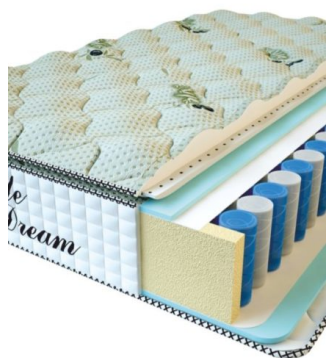

**МАТРАС PREMIUM LIFE
(190 CM * 90 CM * 27 CM)**

Анатомический матрас
Premium Life

Цена: $ 185

[Матрасы, Мебель, Мебель для спальни](#)

Height (cm) / Высота (см): 27

Length (cm) / Длина (см): 190

Width (cm) / Ширина (см): 90

Weight (kg) / Вес (кг): 17