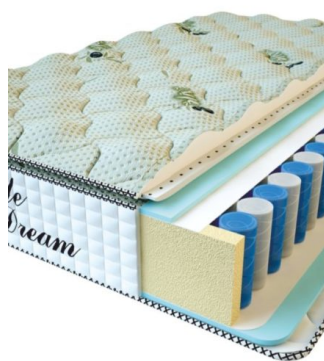

**МАТРАС PREMIUM LUX**  
(190 CM \* 90 CM \* 25 CM)

Анатомический матрас  
Premium Lux

Цена: \$ 134

[Матрасы](#), [Мебель](#), [Мебель для спальни](#)

Height (cm) / Высота (см): 25  
Length (cm) / Длина (см): 190  
Width (cm) / Ширина (см): 90  
Weight (kg) / Вес (кг): 17

**МАТРАС PREMIUM LIFE**  
(200 CM \* 90 CM \* 27 CM)

Анатомический матрас  
Premium Life

Цена: \$ 195

[Матрасы](#), [Мебель](#), [Мебель для спальни](#)

Height (cm) / Высота (см): 27  
Length (cm) / Длина (см): 200  
Width (cm) / Ширина (см): 90  
Weight (kg) / Вес (кг): 18