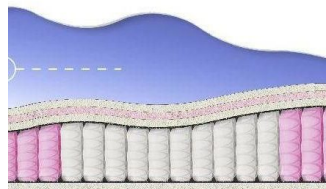

ABSOLUTE

ПРУЖИННЫЙ
МАТРАС

**МАТРАС ABSOLUTE (200
CM * 120 CM * 26 CM)**

Анатомический матрас
Absolute

Цена: $ 176

[Матрасы, Мебель, Мебель для спальни](#)

Height (cm) / Высота (см): 26

Length (cm) / Длина (см): 200

Width (cm) / Ширина (см): 120

Weight (kg) / Вес (кг): 24