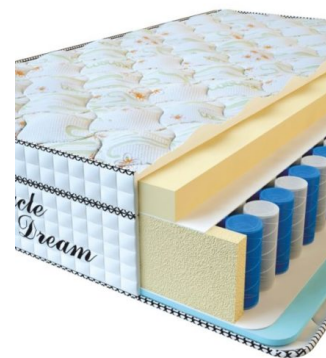

## МАТРАСЫ

**МАТРАС VISCO SPRING  
(200 CM \* 90 CM \* 30 CM)**

Анатомический матрас Visco Spring

Цена: \$ 222

[Матрасы](#), [Мебель](#), [Мебель для спальни](#)

Height (cm) / Высота (см): 30  
Length (cm) / Длина (см): 200  
Width (cm) / Ширина (см): 90  
Weight (kg) / Вес (кг): 18

**МАТРАС VISCO SPRING  
(200 CM \* 180 CM \* 30 CM)**

Анатомический матрас Visco Spring

Цена: \$ 443

[Матрасы](#), [Мебель](#), [Мебель для спальни](#)

Height (cm) / Высота (см): 30  
Length (cm) / Длина (см): 200  
Width (cm) / Ширина (см): 180  
Weight (kg) / Вес (кг): 36

**МАТРАС VISCO SPRING  
(200 CM \* 160 CM \* 30 CM)**

Анатомический матрас Visco Spring

Цена: \$ 394

[Матрасы](#), [Мебель](#), [Мебель для спальни](#)

Height (cm) / Высота (см): 30  
Length (cm) / Длина (см): 200  
Width (cm) / Ширина (см): 160  
Weight (kg) / Вес (кг): 32