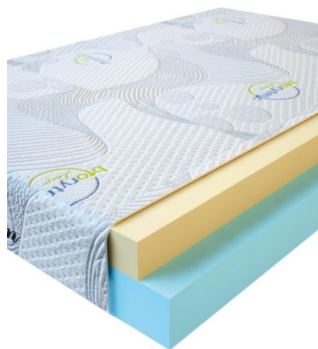

### МАТРАС VISCO LOVE (200 CM \* 180 CM \* 17 CM)

Анатомический матрас Visco Love

Цена: \$ 335

[Матрасы](#), [Мебель](#), [Мебель для спальни](#)

Height (cm) / Высота (см): 17  
Length (cm) / Длина (см): 200  
Width (cm) / Ширина (см): 180  
Weight (kg) / Вес (кг): 36

**МАТРАС VISCO LOVE  
(200 CM \* 160 CM \* 17  
CM)**

Анатомический матрас Visco  
Love

**Цена:** \$ 298

[Матрасы](#), [Мебель](#), [Мебель для спальни](#)

**Height (cm) / Высота (см):** 17  
**Length (cm) / Длина (см):** 200  
**Width (cm) / Ширина (см):** 160  
**Weight (kg) / Вес (кг):** 32

**МАТРАС VISCO LOVE  
(200 CM \* 150 CM \* 17  
CM)**

Анатомический матрас Visco  
Love

**Цена:** \$ 279

[Матрасы](#), [Мебель](#), [Мебель для спальни](#)

**Height (cm) / Высота (см):** 17  
**Length (cm) / Длина (см):** 200  
**Width (cm) / Ширина (см):** 150  
**Weight (kg) / Вес (кг):** 30