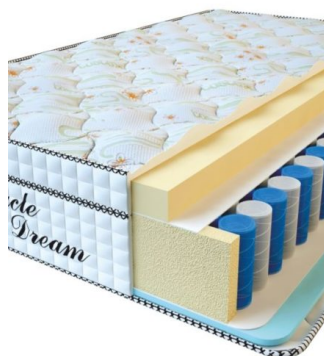

### МАТРАС VISCO SPRING (200 CM \* 90 CM \* 30 CM)

Анатомический матрас Visco Spring

Цена: \$ 222

[Матрасы](#), [Мебель](#), [Мебель для спальни](#)

Height (cm) / Высота (см): 30  
Length (cm) / Длина (см): 200  
Width (cm) / Ширина (см): 90  
Weight (kg) / Вес (кг): 18