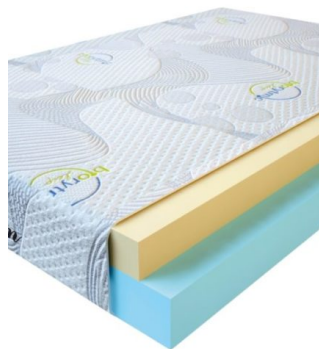

**МАТРАС VISCO LOVE  
(200 CM \* 180 CM \* 17 CM)**

Анатомический матрас Visco Love

Цена: \$ 335

[Матрасы](#), [Мебель](#), [Мебель для спальни](#)

Height (cm) / Высота (см): 17  
Length (cm) / Длина (см): 200  
Width (cm) / Ширина (см): 180  
Weight (kg) / Вес (кг): 36

**МАТРАС VISCO LOVE  
(200 CM \* 160 CM \* 17  
CM)**

Анатомический матрас Visco  
Love

Цена: \$ 298

[Матрасы, Мебель, Мебель для  
спальни](#)

Height (cm) / Высота (см): 17  
Length (cm) / Длина (см): 200  
Width (cm) / Ширина (см): 160  
Weight (kg) / Вес (кг): 32

**МАТРАС VISCO LOVE  
(200 CM \* 150 CM \* 17  
CM)**

Анатомический матрас Visco  
Love

Цена: \$ 279

[Матрасы, Мебель, Мебель для  
спальни](#)

Height (cm) / Высота (см): 17  
Length (cm) / Длина (см): 200  
Width (cm) / Ширина (см): 150  
Weight (kg) / Вес (кг): 30