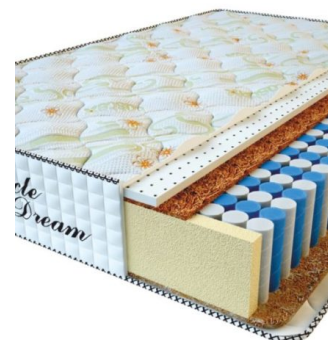

**МАТРАС PREMIUM AIR TOUCH (200 CM \* 180 CM \* 28 CM)**

Анатомический матрас Premium Air Touch

Цена: \$ 407

[Матрасы](#), [Мебель](#), [Мебель для спальни](#)

Height (cm) / Высота (см): 28  
Length (cm) / Длина (см): 200  
Width (cm) / Ширина (см): 180  
Weight (kg) / Вес (кг): 36

**МАТРАС PREMIUM AIR TOUCH (200 CM \* 160 CM \* 28 CM)**

Анатомический матрас Premium Air Touch

Цена: \$ 362

[Матрасы](#), [Мебель](#), [Мебель для спальни](#)

Height (cm) / Высота (см): 28  
Length (cm) / Длина (см): 200  
Width (cm) / Ширина (см): 160  
Weight (kg) / Вес (кг): 32