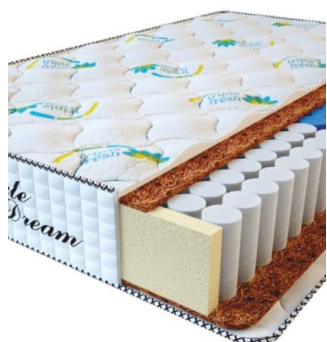

Цена: \$ 335

[Матрасы, Мебель, Мебель для спальни](#)

Height (cm) / Высота (см): 28

Length (cm) / Длина (см): 200

Width (cm) / Ширина (см): 180

Weight (kg) / Вес (кг): 36

**МАТРАС PREMIUM  
KOKOS (200 CM \* 160 CM  
\* 28 CM)**