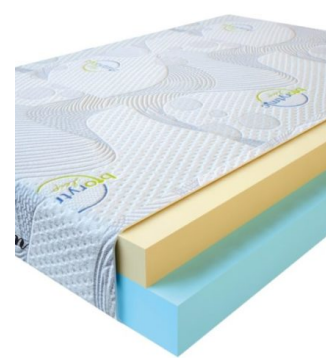

**МАТРАС VISCO LOVE
(200 CM * 180 CM * 17 CM)**

Анатомический матрас Visco Love

Цена: $ 335

[Матрасы](#), [Мебель](#), [Мебель для спальни](#)

Height (cm) / Высота (см): 17
Length (cm) / Длина (см): 200
Width (cm) / Ширина (см): 180
Weight (kg) / Вес (кг): 36