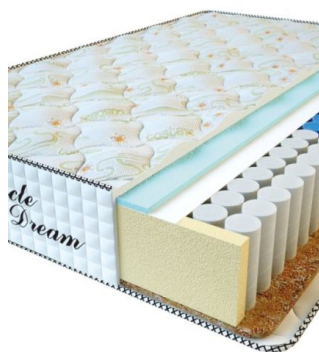

**МАТРАС PREMIUM AIR TOUCH (200 CM \* 150 CM \* 28 CM)**

Анатомический матрас Premium Air Touch

Цена: \$ 339

[Матрасы](#), [Мебель](#), [Мебель для спальни](#)

Height (cm) / Высота (см): 28  
Length (cm) / Длина (см): 200  
Width (cm) / Ширина (см): 150  
Weight (kg) / Вес (кг): 30

**МАТРАС PREMIUM AIR TOUCH (200 CM \* 120 CM \* 28 CM)**

Анатомический матрас Premium Air Touch

Цена: \$ 272  
[Матрасы, Мебель, Мебель для спальни](#)  
 Height (cm) / Высота (см): 28  
 Length (cm) / Длина (см): 200  
 Width (cm) / Ширина (см): 120  
 Weight (kg) / Вес (кг): 24

**МАТРАС PREMIUM AIR TOUCH (190 CM \* 90 CM \* 28 CM)**

Анатомический матрас Premium Air Touch

Цена: \$ 194  
[Матрасы, Мебель, Мебель для спальни](#)  
 Height (cm) / Высота (см): 28  
 Length (cm) / Длина (см): 190  
 Width (cm) / Ширина (см): 90  
 Weight (kg) / Вес (кг): 17