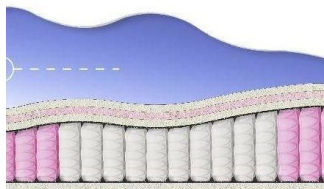

ABSOLUTE

ПРУЖИННЫЙ
МАТРАС

**МАТРАС ABSOLUTE (190
CM * 90 CM * 26 CM)**

Анатомический матрас
Absolute

Цена: $ 125

[Матрасы, Мебель, Мебель для спальни](#)

Height (cm) / Высота (см): 26

Length (cm) / Длина (см): 190

Width (cm) / Ширина (см): 90

Weight (kg) / Вес (кг): 17