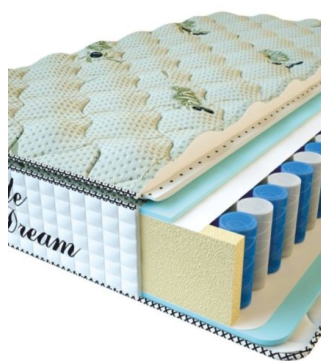

МАТРАС PREMIUM LIFE
(200 CM * 160 CM * 27 CM)

Анатомический матрас
Premium Life

Цена: $ 346

[Матрасы](#), [Мебель](#), [Мебель для спальни](#)

Height (cm) / Высота (см): 27

Length (cm) / Длина (см): 200

Width (cm) / Ширина (см): 160

Weight (kg) / Вес (кг): 32