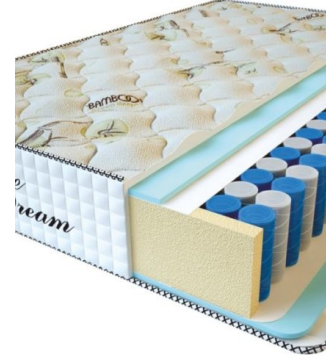

Анатомический матрас Premium Alternative

Цена: \$ 117

[Матрасы, Мебель, Мебель для спальни](#)

Height (cm) / Высота (см): 24

Length (cm) / Длина (см): 200

Width (cm) / Ширина (см): 90

Weight (kg) / Вес (кг): 18

**МАТРАС PREMIUM ALTERNATIVE (200 CM \* 180 CM \* 24 CM)**

Анатомический матрас Premium Alternative

Цена: \$ 234

[Матрасы, Мебель, Мебель для спальни](#)

Height (cm) / Высота (см): 24

Length (cm) / Длина (см): 200