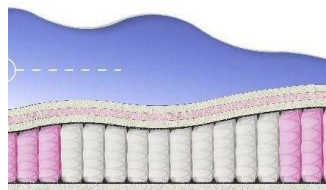

ABSOLUTE

ПРУЖИННЫЙ
МАТРАС

**МАТРАС ABSOLUTE (200
CM * 90 CM * 26 CM)**

Анатомический матрас
Absolute

Цена: $ 132

[Матрасы, Мебель, Мебель для спальни](#)

Height (cm) / Высота (см): 26

Length (cm) / Длина (см): 200

Width (cm) / Ширина (см): 90

Weight (kg) / Вес (кг): 18