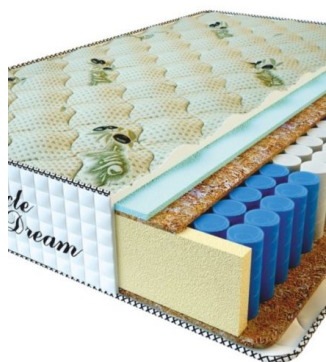

МАТРАС PREMIUM LUX
(200 CM * 150 CM * 25 CM)

Анатомический матрас
Premium Lux

Цена: $ 234

[Матрасы](#), [Мебель](#), [Мебель для спальни](#)

Height (cm) / Высота (см): 25

Length (cm) / Длина (см): 200

Width (cm) / Ширина (см): 150

Weight (kg) / Вес (кг): 30