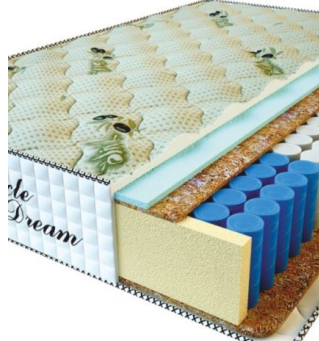

MATPAC PREMIUM LUX (200 CM * 90 CM * 25 CM)

Анатомический матрас Premium Lux

Цена: $ 141

[Матрасы](#), [Мебель](#), [Мебель для спальни](#)

Height (cm) / Высота (см): 25
Length (cm) / Длина (см): 200
Width (cm) / Ширина (см): 90
Weight (kg) / Вес (кг): 18