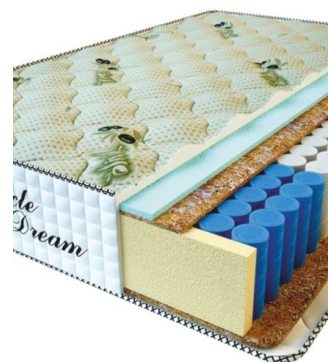

МАТРАС PREMIUM LUX
(190 CM * 90 CM * 25 CM)

Анатомический матрас
Premium Lux

Цена: $ 134

[Матрасы](#), [Мебель](#), [Мебель для спальни](#)

Height (cm) / Высота (см): 25

Length (cm) / Длина (см): 190

Width (cm) / Ширина (см): 90

Weight (kg) / Вес (кг): 17