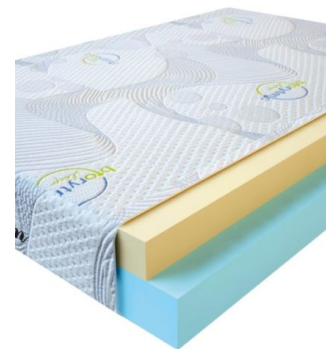

**МАТРАС VISCO LOVE  
(200 CM \* 150 CM \* 17  
CM)**

Анатомический матрас Visco  
Love

Цена: \$ 279

[Матрасы, Мебель, Мебель для  
спальни](#)

Height (cm) / Высота (см): 17  
Length (cm) / Длина (см): 200  
Width (cm) / Ширина (см): 150  
Weight (kg) / Вес (кг): 30

**МАТРАС VISCO LOVE  
(200 CM \* 120 CM \* 17  
CM)**

Анатомический матрас Visco  
Love

Цена: \$ 224

[Матрасы, Мебель, Мебель для  
спальни](#)

Height (cm) / Высота (см): 17  
Length (cm) / Длина (см): 200  
Width (cm) / Ширина (см): 120  
Weight (kg) / Вес (кг): 24