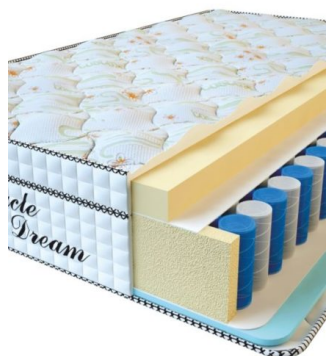

МЕБЕЛЬ ДЛЯ СПАЛЬНИ

МАТРАС VISCO SPRING (200 CM * 90 CM * 30 CM)

Анатомический матрас Visco Spring

Цена: $ 222

[Матрасы](#), [Мебель](#), [Мебель для спальни](#)

Height (cm) / Высота (см): 30
Length (cm) / Длина (см): 200
Width (cm) / Ширина (см): 90
Weight (kg) / Вес (кг): 18