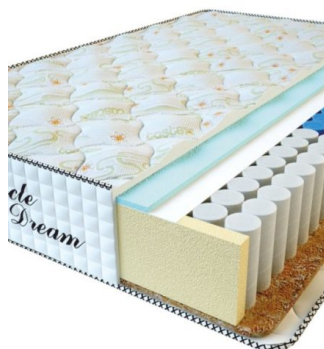

МАТРАС PREMIUM (200 CM * 90 CM * 25 CM)

Анатомический матрас Premium

Цена: \$ 125

[Матрасы, Мебель, Мебель для спальни](#)

Height (cm) / Высота (см): 25
Length (cm) / Длина (см): 200
Width (cm) / Ширина (см): 90
Weight (kg) / Вес (кг): 18

МАТРАС PREMIUM (200 CM * 180 CM * 25 CM)

Анатомический матрас Premium

Цена: \$ 245

[Матрасы, Мебель, Мебель для спальни](#)

Height (cm) / Высота (см): 25
Length (cm) / Длина (см): 200
Width (cm) / Ширина (см): 180
Weight (kg) / Вес (кг): 36

МАТРАС PREMIUM (200 CM * 160 CM * 25 CM)

Анатомический матрас Premium

Цена: \$ 218

[Матрасы, Мебель, Мебель для спальни](#)

Height (cm) / Высота (см): 25
Length (cm) / Длина (см): 200
Width (cm) / Ширина (см): 160
Weight (kg) / Вес (кг): 32