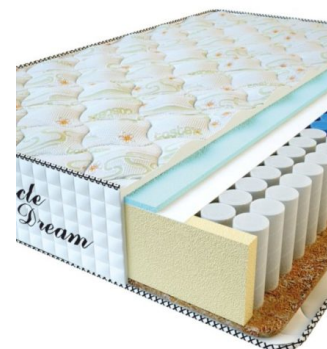

МАТРАС PREMIUM (200 CM * 160 CM * 25 CM)

Анатомический матрас Premium

Цена: \$ 218

[Матрасы, Мебель, Мебель для спальни](#)

Height (cm) / Высота (см): 25
Length (cm) / Длина (см): 200
Width (cm) / Ширина (см): 160
Weight (kg) / Вес (кг): 32

МАТРАС PREMIUM (200 CM * 150 CM * 25 CM)

Анатомический матрас Premium

Цена: \$ 204

[Матрасы, Мебель, Мебель для спальни](#)

Height (cm) / Высота (см): 25
Length (cm) / Длина (см): 200
Width (cm) / Ширина (см): 150
Weight (kg) / Вес (кг): 30

МАТРАС PREMIUM (200 CM * 120 CM * 25 CM)

Анатомический матрас Premium

Цена: \$ 164

[Матрасы, Мебель, Мебель для спальни](#)

Height (cm) / Высота (см): 25
Length (cm) / Длина (см): 200
Width (cm) / Ширина (см): 120
Weight (kg) / Вес (кг): 24