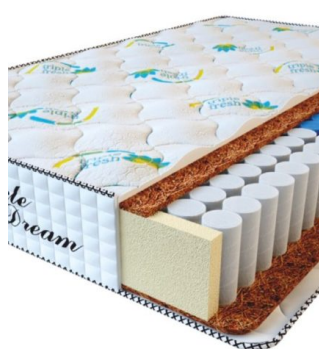

МАТРАС PREMIUM LIFE
(200 CM * 150 CM * 27 CM)

Анатомический матрас
Premium Life

Цена: \$ 324

[Матрасы, Мебель, Мебель для спальни](#)

Height (cm) / Высота (см): 27
Length (cm) / Длина (см): 200
Width (cm) / Ширина (см): 150
Weight (kg) / Вес (кг): 30

**МАТРАС PREMIUM LIFE
(200 CM * 120 CM * 27
CM)**

Анатомический матрас
Premium Life

Цена: \$ 260

[Матрасы, Мебель, Мебель для спальни](#)

Height (cm) / Высота (см): 27
Length (cm) / Длина (см): 200
Width (cm) / Ширина (см): 120
Weight (kg) / Вес (кг): 24

**МАТРАС PREMIUM LIFE
(190 CM * 90 CM * 27 CM)**

Анатомический матрас
Premium Life

Цена: \$ 185

[Матрасы, Мебель, Мебель для спальни](#)

Height (cm) / Высота (см): 27
Length (cm) / Длина (см): 190
Width (cm) / Ширина (см): 90
Weight (kg) / Вес (кг): 17