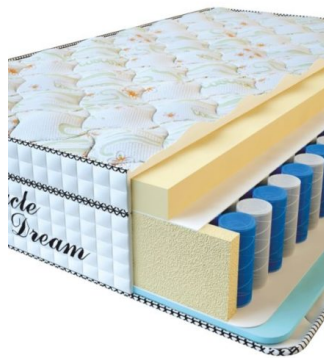

**МАТРАС VISCO SPRING
(200 CM * 160 CM * 30 CM)**

Анатомический матрас Visco Spring

Цена: \$ 394

[Матрасы, Мебель, Мебель для спальни](#)

Height (cm) / Высота (см): 30
Length (cm) / Длина (см): 200
Width (cm) / Ширина (см): 160
Weight (kg) / Вес (кг): 32

**МАТРАС VISCO SPRING
(200 CM * 150 CM * 30 CM)**

Анатомический матрас Visco Spring

Цена: \$ 369

[Матрасы, Мебель, Мебель для спальни](#)

Height (cm) / Высота (см): 30
Length (cm) / Длина (см): 200
Width (cm) / Ширина (см): 150
Weight (kg) / Вес (кг): 30

**МАТРАС VISCO SPRING
(200 CM * 120 CM * 30 CM)**

Анатомический матрас Visco Spring

Цена: \$ 296

[Матрасы, Мебель, Мебель для спальни](#)

Height (cm) / Высота (см): 30
Length (cm) / Длина (см): 200
Width (cm) / Ширина (см): 120
Weight (kg) / Вес (кг): 24

**МАТРАС VISCO SPRING
(190 CM * 90 CM * 30 CM)**

Анатомический матрас Visco Spring

Цена: \$ 211

[Матрасы, Мебель, Мебель для спальни](#)

Height (cm) / Высота (см): 30
Length (cm) / Длина (см): 190
Width (cm) / Ширина (см): 90
Weight (kg) / Вес (кг): 17