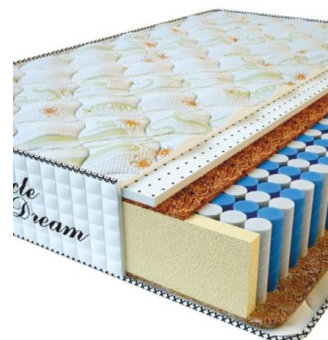

**MATPAC PREMIUM AIR
TOUCH (200 CM * 90 CM *
28 CM)**

Анатомический матрас
Premium Air Touch

Цена: \$ 204

[Матрасы](#), [Мебель](#), [Мебель для спальни](#)

Height (cm) / Высота (см): 28
Length (cm) / Длина (см): 200
Width (cm) / Ширина (см): 90
Weight (kg) / Вес (кг): 18

**MATPAC PREMIUM AIR
TOUCH (200 CM * 180 CM
* 28 CM)**

Анатомический матрас
Premium Air Touch

Цена: \$ 407

[Матрасы](#), [Мебель](#), [Мебель для спальни](#)

Height (cm) / Высота (см): 28
Length (cm) / Длина (см): 200
Width (cm) / Ширина (см): 180
Weight (kg) / Вес (кг): 36

**MATPAC PREMIUM AIR
TOUCH (200 CM * 160 CM
* 28 CM)**

Анатомический матрас
Premium Air Touch

Цена: \$ 362

[Матрасы](#), [Мебель](#), [Мебель для спальни](#)

Height (cm) / Высота (см): 28
Length (cm) / Длина (см): 200
Width (cm) / Ширина (см): 160
Weight (kg) / Вес (кг): 32