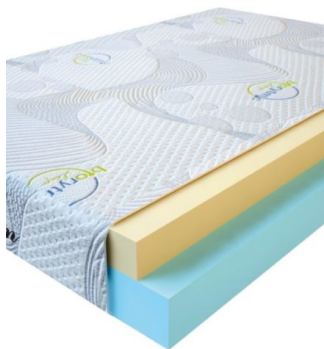

**МАТРАС VISCO SPRING
(190 CM * 90 CM * 30 CM)**

Анатомический матрас Visco Spring

Цена: \$ 211

[Матрасы](#), [Мебель](#), [Мебель для спальни](#)

Height (cm) / Высота (см): 30
Length (cm) / Длина (см): 190
Width (cm) / Ширина (см): 90
Weight (kg) / Вес (кг): 17

**МАТРАС VISCO LOVE
(200 CM * 90 CM * 17 CM)**

Анатомический матрас Visco Love

Цена: \$ 168

[Матрасы](#), [Мебель](#), [Мебель для спальни](#)

Height (cm) / Высота (см): 17
Length (cm) / Длина (см): 200
Width (cm) / Ширина (см): 90
Weight (kg) / Вес (кг): 18

**МАТРАС VISCO LOVE
(200 CM * 180 CM * 17 CM)**

Анатомический матрас Visco Love

Цена: \$ 335

[Матрасы](#), [Мебель](#), [Мебель для спальни](#)

Height (cm) / Высота (см): 17
Length (cm) / Длина (см): 200
Width (cm) / Ширина (см): 180
Weight (kg) / Вес (кг): 36