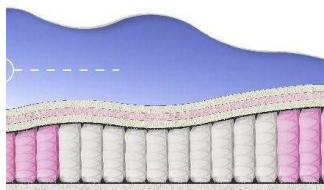

ABSOLUTE

ПРУЖИННЫЙ
МАТРАС

**МАТРАС ABSOLUTE (200
CM * 180 CM * 26 CM)**

Анатомический матрас
Absolute

Цена: $ 263

[Матрасы, Мебель, Мебель для спальни](#)

Height (cm) / Высота (см): 26

Length (cm) / Длина (см): 200

Width (cm) / Ширина (см): 180

Weight (kg) / Вес (кг): 36