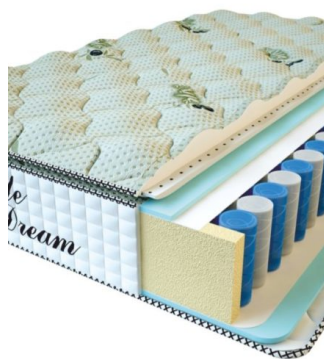

МАТРАС PREMIUM LUX
(190 CM * 90 CM * 25 CM)

Анатомический матрас
Premium Lux

Цена: \$ 134

[Матрасы, Мебель, Мебель для спальни](#)

Height (cm) / Высота (см): 25
Length (cm) / Длина (см): 190
Width (cm) / Ширина (см): 90
Weight (kg) / Вес (кг): 17

МАТРАС PREMIUM LIFE
(200 CM * 90 CM * 27 CM)

Анатомический матрас
Premium Life

Цена: \$ 195

[Матрасы, Мебель, Мебель для спальни](#)

Height (cm) / Высота (см): 27
Length (cm) / Длина (см): 200
Width (cm) / Ширина (см): 90
Weight (kg) / Вес (кг): 18