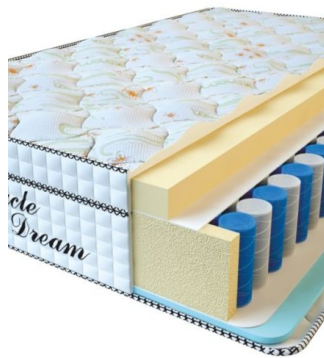

**МАТРАС VISCO SPRING
(200 CM * 160 CM * 30 CM)**

Анатомический матрас Visco Spring

Цена: \$ 394

[Матрасы](#), [Мебель](#), [Мебель для спальни](#)

Height (cm) / Высота (см): 30
Length (cm) / Длина (см): 200
Width (cm) / Ширина (см): 160
Weight (kg) / Вес (кг): 32

**МАТРАС VISCO SPRING
(200 CM * 150 CM * 30 CM)**

Анатомический матрас Visco Spring

Цена: \$ 369

[Матрасы](#), [Мебель](#), [Мебель для спальни](#)

Height (cm) / Высота (см): 30
Length (cm) / Длина (см): 200
Width (cm) / Ширина (см): 150
Weight (kg) / Вес (кг): 30

**МАТРАС VISCO SPRING
(200 CM * 120 CM * 30 CM)**

Анатомический матрас Visco Spring

Цена: \$ 296

[Матрасы](#), [Мебель](#), [Мебель для спальни](#)

Height (cm) / Высота (см): 30
Length (cm) / Длина (см): 200
Width (cm) / Ширина (см): 120
Weight (kg) / Вес (кг): 24