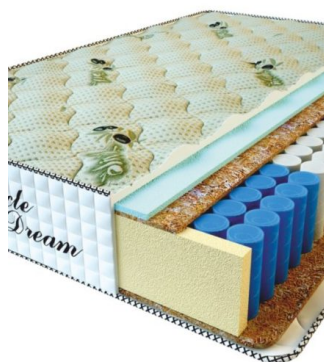

MATPAC PREMIUM LUX (200 CM * 90 CM * 25 CM)

Анатомический матрас Premium Lux

Цена: \$ 141

[Матрасы](#), [Мебель](#), [Мебель для спальни](#)

Height (cm) / Высота (см): 25
Length (cm) / Длина (см): 200
Width (cm) / Ширина (см): 90
Weight (kg) / Вес (кг): 18

MATPAC PREMIUM LUX (200 CM * 180 CM * 25 CM)

Анатомический матрас Premium Lux

Цена: \$ 281

[Матрасы](#), [Мебель](#), [Мебель для спальни](#)

Height (cm) / Высота (см): 25
Length (cm) / Длина (см): 200
Width (cm) / Ширина (см): 180
Weight (kg) / Вес (кг): 36

МАТРАС PREMIUM LUX
(200 CM * 160 CM * 25 CM)

Анатомический матрас
Premium Lux

Цена: \$ 250

[Матрасы, Мебель, Мебель для спальни](#)

Height (cm) / Высота (см): 25
Length (cm) / Длина (см): 200
Width (cm) / Ширина (см): 160
Weight (kg) / Вес (кг): 32