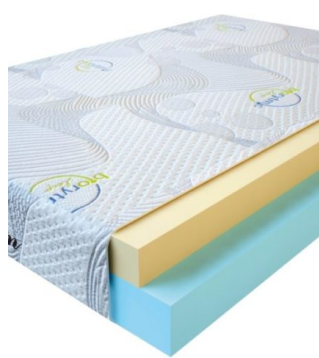

**МАТРАС VISCO SPRING
(200 CM * 150 CM * 30 CM)**

Анатомический матрас Visco Spring

Цена: \$ 369

[Матрасы, Мебель, Мебель для спальни](#)

Height (cm) / Высота (см): 30
Length (cm) / Длина (см): 200
Width (cm) / Ширина (см): 150
Weight (kg) / Вес (кг): 30

**МАТРАС VISCO SPRING
(200 CM * 120 CM * 30 CM)**

Анатомический матрас Visco Spring

Цена: \$ 296

[Матрасы, Мебель, Мебель для спальни](#)

Height (cm) / Высота (см): 30
Length (cm) / Длина (см): 200
Width (cm) / Ширина (см): 120
Weight (kg) / Вес (кг): 24

**МАТРАС VISCO SPRING
(190 CM * 90 CM * 30 CM)**

Анатомический матрас Visco Spring

Цена: \$ 211

[Матрасы, Мебель, Мебель для спальни](#)

Height (cm) / Высота (см): 30
Length (cm) / Длина (см): 190
Width (cm) / Ширина (см): 90
Weight (kg) / Вес (кг): 17