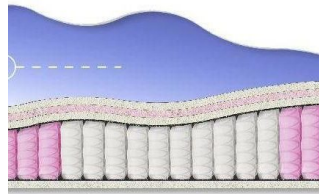

Height (cm) / Высота (см): 26

Length (cm) / Длина (см): 200

Width (cm) / Ширина (см): 180

Weight (kg) / Вес (кг): 36

ABSOLUTE

ПРУЖИННЫЙ
МАТРАС

**МАТРАС ABSOLUTE (200
CM * 160 CM * 26 CM)**

Анатомический матрас
Absolute