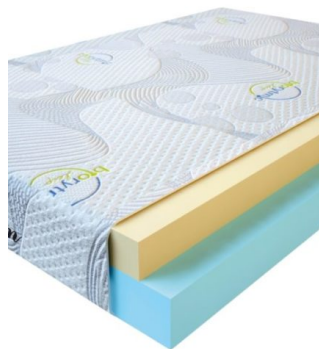

**МАТРАС VISCO LOVE
(200 CM * 180 CM * 17 CM)**

Анатомический матрас Visco Love

Цена: \$ 335

[Матрасы](#), [Мебель](#), [Мебель для спальни](#)

Height (cm) / Высота (см): 17
Length (cm) / Длина (см): 200
Width (cm) / Ширина (см): 180
Weight (kg) / Вес (кг): 36

**МАТРАС VISCO LOVE
(200 CM * 160 CM * 17
CM)**

Анатомический матрас Visco Love

Цена: \$ 298

[Матрасы](#), [Мебель](#), [Мебель для спальни](#)

Height (cm) / Высота (см): 17
Length (cm) / Длина (см): 200
Width (cm) / Ширина (см): 160
Weight (kg) / Вес (кг): 32

**МАТРАС VISCO LOVE
(200 CM * 150 CM * 17
CM)**

Анатомический матрас Visco Love

Цена: \$ 279

[Матрасы](#), [Мебель](#), [Мебель для спальни](#)

Height (cm) / Высота (см): 17
Length (cm) / Длина (см): 200
Width (cm) / Ширина (см): 150
Weight (kg) / Вес (кг): 30