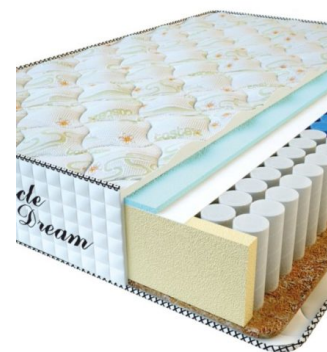

МАТРАС PREMIUM AIR TOUCH (200 CM * 120 CM * 28 CM)

Анатомический матрас Premium Air Touch

Цена: \$ 272

[Матрасы, Мебель, Мебель для спальни](#)

Height (cm) / Высота (см): 28
Length (cm) / Длина (см): 200
Width (cm) / Ширина (см): 120
Weight (kg) / Вес (кг): 24

МАТРАС PREMIUM AIR TOUCH (190 CM * 90 CM * 28 CM)

Анатомический матрас Premium Air Touch

Цена: \$ 194

[Матрасы, Мебель, Мебель для спальни](#)

Height (cm) / Высота (см): 28
Length (cm) / Длина (см): 190
Width (cm) / Ширина (см): 90
Weight (kg) / Вес (кг): 17

МАТРАС PREMIUM (200 CM * 90 CM * 25 CM)

Анатомический матрас Premium

Цена: \$ 125

[Матрасы, Мебель, Мебель для спальни](#)

Height (cm) / Высота (см): 25
Length (cm) / Длина (см): 200
Width (cm) / Ширина (см): 90
Weight (kg) / Вес (кг): 18