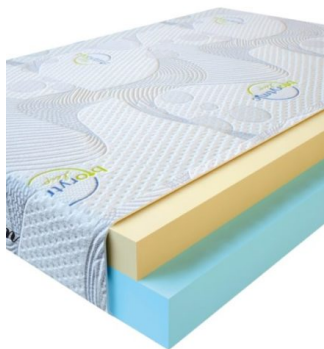

МАТРАС VISCO LOVE (200 CM * 180 CM * 17 CM)

Анатомический матрас Visco Love

Цена: \$ 335

[Матрасы](#), [Мебель](#), [Мебель для спальни](#)

Height (cm) / Высота (см): 17
Length (cm) / Длина (см): 200
Width (cm) / Ширина (см): 180
Weight (kg) / Вес (кг): 36

MATPAC VISCO LOVE
(200 CM * 160 CM * 17 CM)

Анатомический матрас Visco Love

Цена: \$ 298

[Матрасы](#), [Мебель](#), [Мебель для спальни](#)

Height (cm) / Высота (см): 17
Length (cm) / Длина (см): 200
Width (cm) / Ширина (см): 160
Weight (kg) / Вес (кг): 32