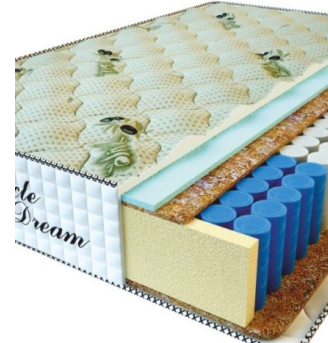

MATPAC RELAX AMERICANO (190 CM * 90 CM * 28 CM)

Анатомический матрас Relax Americano

Цена: \$ 177

[Матрасы](#), [Мебель](#), [Мебель для спальни](#)

Height (cm) / Высота (см): 28
Length (cm) / Длина (см): 190
Width (cm) / Ширина (см): 90
Weight (kg) / Вес (кг): 17

MATPAC PREMIUM LUX (200 CM * 90 CM * 25 CM)

Анатомический матрас Premium Lux

Цена: \$ 141

[Матрасы](#), [Мебель](#), [Мебель для спальни](#)

Height (cm) / Высота (см): 25
Length (cm) / Длина (см): 200
Width (cm) / Ширина (см): 90
Weight (kg) / Вес (кг): 18