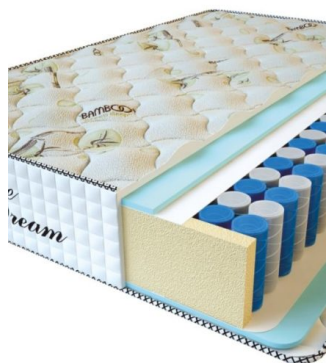

**MATPAC PREMIUM
ALTERNATIVE (200 CM *
150 CM * 24 CM)**

Анатомический матрас
Premium Alternative

Цена: $ 195

[Матрасы](#), [Мебель](#), [Мебель для спальни](#)

Height (cm) / Высота (см): 24
Length (cm) / Длина (см): 200
Width (cm) / Ширина (см): 150
Weight (kg) / Вес (кг): 30