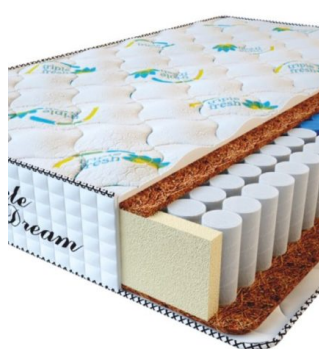

МАТРАС PREMIUM LIFE
(200 CM * 150 CM * 27 CM)

Анатомический матрас
Premium Life

Цена: \$ 324
[Матрасы, Мебель, Мебель для спальни](#)
 Height (cm) / Высота (см): 27
 Length (cm) / Длина (см): 200
 Width (cm) / Ширина (см): 150
 Weight (kg) / Вес (кг): 30

**МАТРАС PREMIUM LIFE
(200 CM * 120 CM * 27
CM)**

Анатомический матрас
Premium Life

Цена: \$ 260

[Матрасы, Мебель, Мебель для спальни](#)

Height (cm) / Высота (см): 27
Length (cm) / Длина (см): 200
Width (cm) / Ширина (см): 120
Weight (kg) / Вес (кг): 24

**МАТРАС PREMIUM LIFE
(190 CM * 90 CM * 27 CM)**

Анатомический матрас
Premium Life

Цена: \$ 185

[Матрасы, Мебель, Мебель для спальни](#)

Height (cm) / Высота (см): 27
Length (cm) / Длина (см): 190
Width (cm) / Ширина (см): 90
Weight (kg) / Вес (кг): 17