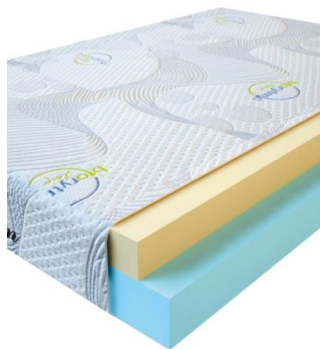

MATPAC VISCO LOVE
(200 CM * 160 CM * 17 CM)

Анатомический матрас Visco Love

Цена: \$ 298

[Матрасы](#), [Мебель](#), [Мебель для спальни](#)

Height (cm) / Высота (см): 17
Length (cm) / Длина (см): 200
Width (cm) / Ширина (см): 160
Weight (kg) / Вес (кг): 32

MATPAC VISCO LOVE
(200 CM * 150 CM * 17 CM)

Анатомический матрас Visco Love

Цена: \$ 279

[Матрасы](#), [Мебель](#), [Мебель для спальни](#)

Height (cm) / Высота (см): 17
Length (cm) / Длина (см): 200
Width (cm) / Ширина (см): 150
Weight (kg) / Вес (кг): 30