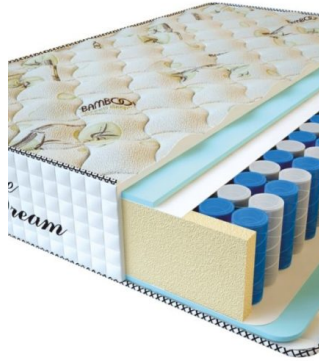

Анатомический матрас Premium Dream

Цена: \$ 185

[Матрасы](#), [Мебель](#), [Мебель для спальни](#)

Height (cm) / Высота (см): 27

Length (cm) / Длина (см): 190

Width (cm) / Ширина (см): 90

Weight (kg) / Вес (кг): 17

МАТРАС PREMIUM ALTERNATIVE (200 CM * 90 CM * 24 CM)

Анатомический матрас Premium Alternative

Цена: \$ 117

[Матрасы](#), [Мебель](#), [Мебель для спальни](#)

Height (cm) / Высота (см): 24

Length (cm) / Длина (см): 200