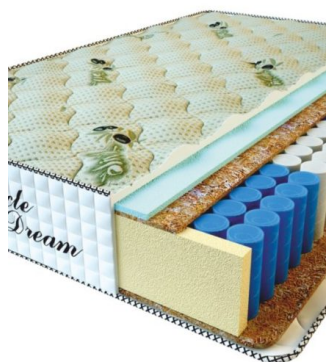

MATPAC PREMIUM LUX (200 CM * 90 CM * 25 CM)

Анатомический матрас Premium Lux

Цена: \$ 141

[Матрасы](#), [Мебель](#), [Мебель для спальни](#)

Height (cm) / Высота (см): 25
Length (cm) / Длина (см): 200
Width (cm) / Ширина (см): 90
Weight (kg) / Вес (кг): 18

MATPAC PREMIUM LUX (200 CM * 180 CM * 25 CM)

Анатомический матрас Premium Lux

Цена: \$ 281

[Матрасы](#), [Мебель](#), [Мебель для спальни](#)

Height (cm) / Высота (см): 25
Length (cm) / Длина (см): 200
Width (cm) / Ширина (см): 180
Weight (kg) / Вес (кг): 36