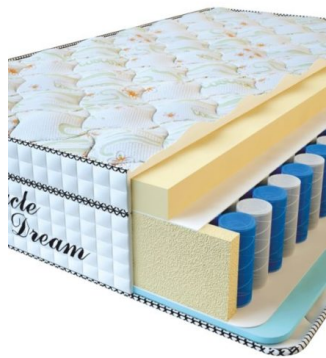

**МАТРАС VISCO SPRING
(200 CM * 180 CM * 30 CM)**

Анатомический матрас Visco Spring

Цена: \$ 443

[Матрасы, Мебель, Мебель для спальни](#)

Height (cm) / Высота (см): 30
Length (cm) / Длина (см): 200
Width (cm) / Ширина (см): 180
Weight (kg) / Вес (кг): 36

**МАТРАС VISCO SPRING
(200 CM * 160 CM * 30 CM)**

Анатомический матрас Visco Spring

Цена: \$ 394

[Матрасы, Мебель, Мебель для спальни](#)

Height (cm) / Высота (см): 30
Length (cm) / Длина (см): 200
Width (cm) / Ширина (см): 160
Weight (kg) / Вес (кг): 32

**МАТРАС VISCO SPRING
(200 CM * 150 CM * 30 CM)**

Анатомический матрас Visco Spring

Цена: \$ 369

[Матрасы, Мебель, Мебель для спальни](#)

Height (cm) / Высота (см): 30
Length (cm) / Длина (см): 200
Width (cm) / Ширина (см): 150
Weight (kg) / Вес (кг): 30

**МАТРАС VISCO SPRING
(200 CM * 120 CM * 30 CM)**

Анатомический матрас Visco Spring

Цена: \$ 296

[Матрасы, Мебель, Мебель для спальни](#)

Height (cm) / Высота (см): 30
Length (cm) / Длина (см): 200
Width (cm) / Ширина (см): 120
Weight (kg) / Вес (кг): 24