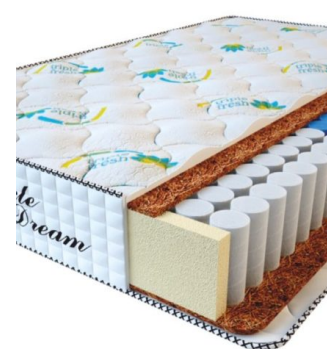

**МАТРАС PREMIUM LIFE
(200 CM * 120 CM * 27
CM)**

Анатомический матрас
Premium Life

Цена: \$ 260

[Матрасы, Мебель, Мебель для спальни](#)

Height (cm) / Высота (см): 27
Length (cm) / Длина (см): 200
Width (cm) / Ширина (см): 120
Weight (kg) / Вес (кг): 24

**МАТРАС PREMIUM LIFE
(190 CM * 90 CM * 27 CM)**

Анатомический матрас
Premium Life

Цена: \$ 185

[Матрасы, Мебель, Мебель для спальни](#)

Height (cm) / Высота (см): 27
Length (cm) / Длина (см): 190
Width (cm) / Ширина (см): 90
Weight (kg) / Вес (кг): 17

**МАТРАС PREMIUM
KOKOS (200 CM * 90 CM *
28 CM)**

Анатомический матрас
Premium Kokos

Цена: \$ 168

[Матрасы, Мебель, Мебель для спальни](#)

Height (cm) / Высота (см): 28
Length (cm) / Длина (см): 200
Width (cm) / Ширина (см): 90
Weight (kg) / Вес (кг): 18