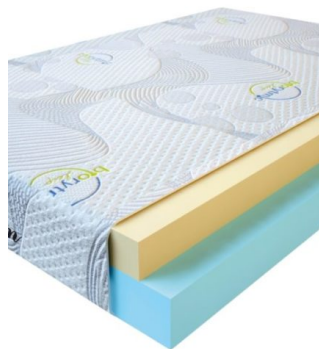

**МАТРАС VISCO LOVE
(200 CM * 180 CM * 17 CM)**

Анатомический матрас Visco Love

Цена: \$ 335

[Матрасы, Мебель, Мебель для спальни](#)

Height (cm) / Высота (см): 17
Length (cm) / Длина (см): 200
Width (cm) / Ширина (см): 180
Weight (kg) / Вес (кг): 36

**МАТРАС VISCO LOVE
(200 CM * 160 CM * 17
CM)**

Анатомический матрас Visco
Love

Цена: \$ 298

[Матрасы](#), [Мебель](#), [Мебель для спальни](#)

Height (cm) / Высота (см): 17
Length (cm) / Длина (см): 200
Width (cm) / Ширина (см): 160
Weight (kg) / Вес (кг): 32

**МАТРАС VISCO LOVE
(200 CM * 150 CM * 17
CM)**

Анатомический матрас Visco
Love

Цена: \$ 279

[Матрасы](#), [Мебель](#), [Мебель для спальни](#)

Height (cm) / Высота (см): 17
Length (cm) / Длина (см): 200
Width (cm) / Ширина (см): 150
Weight (kg) / Вес (кг): 30