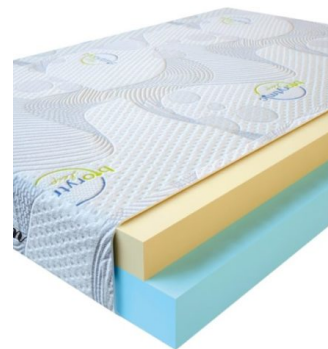

MATPAC VISCO LOVE
(200 CM * 150 CM * 17 CM)

Анатомический матрас Visco Love

Цена: \$ 279

[Матрасы](#), [Мебель](#), [Мебель для спальни](#)

Height (cm) / Высота (см): 17
Length (cm) / Длина (см): 200
Width (cm) / Ширина (см): 150
Weight (kg) / Вес (кг): 30

MATPAC VISCO LOVE
(200 CM * 120 CM * 17 CM)

Анатомический матрас Visco Love

Цена: \$ 224

[Матрасы](#), [Мебель](#), [Мебель для спальни](#)

Height (cm) / Высота (см): 17
Length (cm) / Длина (см): 200
Width (cm) / Ширина (см): 120
Weight (kg) / Вес (кг): 24