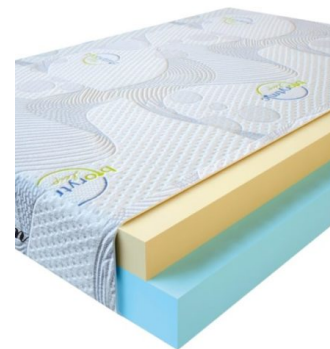

**МАТРАС VISCO LOVE
(200 CM * 150 CM * 17
CM)**

Анатомический матрас Visco Love

Цена: \$ 279

[Матрасы](#), [Мебель](#), [Мебель для спальни](#)

Height (cm) / Высота (см): 17
Length (cm) / Длина (см): 200
Width (cm) / Ширина (см): 150
Weight (kg) / Вес (кг): 30

**МАТРАС VISCO LOVE
(200 CM * 120 CM * 17
CM)**

Анатомический матрас Visco Love

Цена: \$ 224

[Матрасы](#), [Мебель](#), [Мебель для спальни](#)

Height (cm) / Высота (см): 17
Length (cm) / Длина (см): 200
Width (cm) / Ширина (см): 120
Weight (kg) / Вес (кг): 24