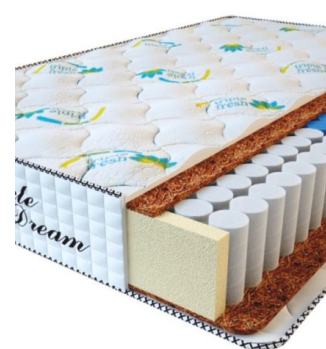

**МАТРАС PREMIUM LIFE
(190 CM * 90 CM * 27 CM)**

Анатомический матрас
Premium Life

Цена: \$ 185

[Матрасы, Мебель, Мебель для спальни](#)

Height (cm) / Высота (см): 27
Length (cm) / Длина (см): 190
Width (cm) / Ширина (см): 90
Weight (kg) / Вес (кг): 17

**МАТРАС PREMIUM
KOKOS (200 CM * 90 CM *
28 CM)**

Анатомический матрас
Premium Kokos

Цена: \$ 168

[Матрасы, Мебель, Мебель для спальни](#)

Height (cm) / Высота (см): 28
Length (cm) / Длина (см): 200
Width (cm) / Ширина (см): 90
Weight (kg) / Вес (кг): 18