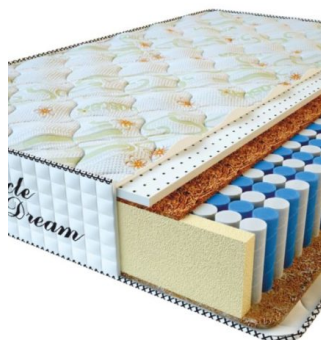

**MATPAC PREMIUM AIR
TOUCH (200 CM * 90 CM *
28 CM)**

Анатомический матрас
Premium Air Touch

Цена: \$ 204

[Матрасы](#), [Мебель](#), [Мебель для спальни](#)

Height (cm) / Высота (см): 28
Length (cm) / Длина (см): 200
Width (cm) / Ширина (см): 90
Weight (kg) / Вес (кг): 18

**MATPAC PREMIUM AIR
TOUCH (200 CM * 180 CM
* 28 CM)**

Анатомический матрас
Premium Air Touch

Цена: \$ 407

[Матрасы](#), [Мебель](#), [Мебель для спальни](#)

Height (cm) / Высота (см): 28
Length (cm) / Длина (см): 200
Width (cm) / Ширина (см): 180
Weight (kg) / Вес (кг): 36