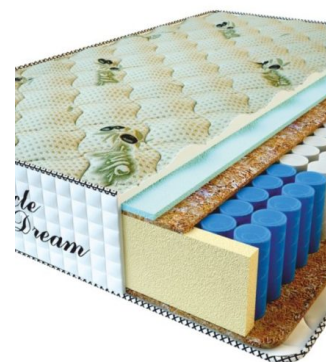

МАТРАС PREMIUM LUX
(190 CM * 90 CM * 25 CM)

Анатомический матрас
Premium Lux

Цена: $ 134
[Матрасы, Мебель, Мебель для спальни](#)
Height (cm) / Высота (см): 25
Length (cm) / Длина (см): 190
Width (cm) / Ширина (см): 90
Weight (kg) / Вес (кг): 17