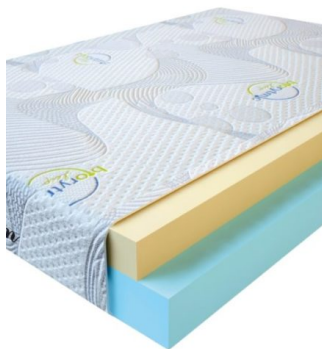

**МАТРАС VISCO LOVE
(200 CM * 180 CM * 17 CM)**

Анатомический матрас Visco Love

Цена: \$ 335

[Матрасы](#), [Мебель](#), [Мебель для спальни](#)

Height (cm) / Высота (см): 17
Length (cm) / Длина (см): 200
Width (cm) / Ширина (см): 180
Weight (kg) / Вес (кг): 36

**МАТРАС VISCO LOVE
(200 CM * 160 CM * 17
CM)**

Анатомический матрас Visco Love

Цена: \$ 298

[Матрасы](#), [Мебель](#), [Мебель для спальни](#)

Height (cm) / Высота (см): 17
Length (cm) / Длина (см): 200
Width (cm) / Ширина (см): 160
Weight (kg) / Вес (кг): 32