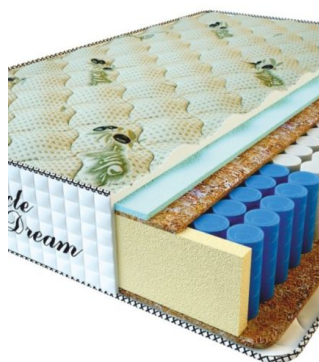

МАТРАС PREMIUM LUX
(200 CM * 160 CM * 25 CM)

Анатомический матрас
Premium Lux

Цена: \$ 250
[Матрасы, Мебель, Мебель для спальни](#)
 Height (cm) / Высота (см): 25
 Length (cm) / Длина (см): 200
 Width (cm) / Ширина (см): 160
 Weight (kg) / Вес (кг): 32

МАТРАС PREMIUM LUX
(200 CM * 150 CM * 25 CM)

Анатомический матрас
Premium Lux

Цена: \$ 234
[Матрасы, Мебель, Мебель для спальни](#)
 Height (cm) / Высота (см): 25
 Length (cm) / Длина (см): 200
 Width (cm) / Ширина (см): 150
 Weight (kg) / Вес (кг): 30