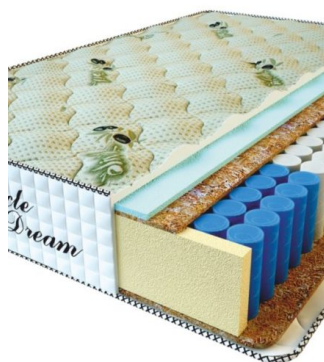

MATPAC PREMIUM LUX (200 CM * 90 CM * 25 CM)

Анатомический матрас Premium Lux

Цена: \$ 141

[Матрасы](#), [Мебель](#), [Мебель для спальни](#)

Height (cm) / Высота (см): 25
Length (cm) / Длина (см): 200
Width (cm) / Ширина (см): 90
Weight (kg) / Вес (кг): 18

MATPAC PREMIUM LUX (200 CM * 180 CM * 25 CM)

Анатомический матрас Premium Lux

Цена: \$ 281

[Матрасы](#), [Мебель](#), [Мебель для спальни](#)

Height (cm) / Высота (см): 25
Length (cm) / Длина (см): 200
Width (cm) / Ширина (см): 180
Weight (kg) / Вес (кг): 36

МАТРАС PREMIUM LUX
(200 CM * 160 CM * 25 CM)

Анатомический матрас
Premium Lux

Цена: \$ 250
[Матрасы, Мебель, Мебель для спальни](#)
 Height (cm) / Высота (см): 25
 Length (cm) / Длина (см): 200
 Width (cm) / Ширина (см): 160
 Weight (kg) / Вес (кг): 32