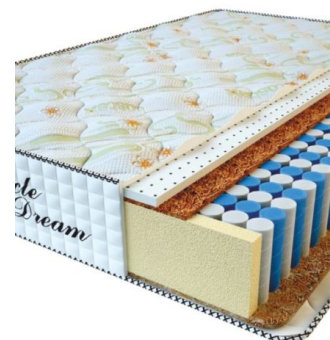

**MATPAC PREMIUM AIR
TOUCH (200 CM * 90 CM *
28 CM)**

Анатомический матрас
Premium Air Touch

Цена: \$ 204

[Матрасы](#), [Мебель](#), [Мебель для спальни](#)

Height (cm) / Высота (см): 28
Length (cm) / Длина (см): 200
Width (cm) / Ширина (см): 90
Weight (kg) / Вес (кг): 18

**MATPAC PREMIUM AIR
TOUCH (200 CM * 180 CM
* 28 CM)**

Анатомический матрас
Premium Air Touch

Цена: \$ 407

[Матрасы](#), [Мебель](#), [Мебель для спальни](#)

Height (cm) / Высота (см): 28
Length (cm) / Длина (см): 200
Width (cm) / Ширина (см): 180
Weight (kg) / Вес (кг): 36

**MATPAC PREMIUM AIR
TOUCH (200 CM * 160 CM
* 28 CM)**

Анатомический матрас
Premium Air Touch

Цена: \$ 362

[Матрасы](#), [Мебель](#), [Мебель для спальни](#)

Height (cm) / Высота (см): 28
Length (cm) / Длина (см): 200
Width (cm) / Ширина (см): 160
Weight (kg) / Вес (кг): 32