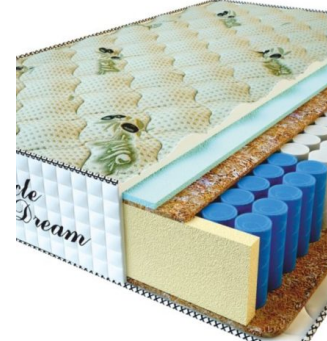

MATPAC RELAX AMERICANO (190 CM * 90 CM * 28 CM)

Анатомический матрас Relax Americano

Цена: \$ 177

[Матрасы](#), [Мебель](#), [Мебель для спальни](#)

Height (cm) / Высота (см): 28
Length (cm) / Длина (см): 190
Width (cm) / Ширина (см): 90
Weight (kg) / Вес (кг): 17

MATPAC PREMIUM LUX (200 CM * 90 CM * 25 CM)

Анатомический матрас Premium Lux

Цена: \$ 141

[Матрасы](#), [Мебель](#), [Мебель для спальни](#)

Height (cm) / Высота (см): 25
Length (cm) / Длина (см): 200
Width (cm) / Ширина (см): 90
Weight (kg) / Вес (кг): 18