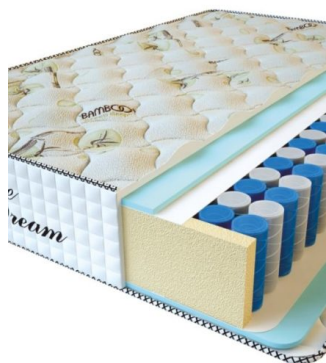

Height (cm) / Высота (см): 24

Length (cm) / Длина (см): 200

Width (cm) / Ширина (см): 180

Weight (kg) / Вес (кг): 36

**MATPAC PREMIUM
ALTERNATIVE (200 CM *
160 CM * 24 CM)**

Анатомический матрас
Premium Alternative

Цена: \$ 208

[Матрасы](#), [Мебель](#), [Мебель для спальни](#)

Height (cm) / Высота (см): 24
Length (cm) / Длина (см): 200
Width (cm) / Ширина (см): 160
Weight (kg) / Вес (кг): 32

**MATPAC PREMIUM
ALTERNATIVE (200 CM *
150 CM * 24 CM)**