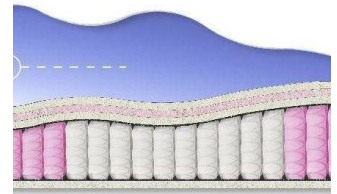

**МАТРАС ABSOLUTE (200
CM * 150 CM * 26 CM)**

Анатомический матрас
Absolute

Цена: \$ 219

[Матрасы, Мебель, Мебель для спальни](#)

Height (cm) / Высота (см): 26

Length (cm) / Длина (см): 200

Width (cm) / Ширина (см): 150