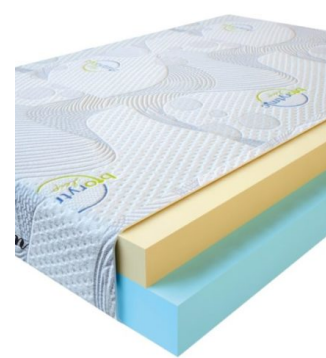

**МАТРАС VISCO SPRING
(200 CM * 120 CM * 30 CM)**

Анатомический матрас Visco Spring

Цена: \$ 296

[Матрасы, Мебель, Мебель для спальни](#)

Height (cm) / Высота (см): 30
Length (cm) / Длина (см): 200
Width (cm) / Ширина (см): 120
Weight (kg) / Вес (кг): 24

**МАТРАС VISCO SPRING
(190 CM * 90 CM * 30 CM)**

Анатомический матрас Visco Spring

Цена: \$ 211

[Матрасы, Мебель, Мебель для спальни](#)

Height (cm) / Высота (см): 30
Length (cm) / Длина (см): 190
Width (cm) / Ширина (см): 90
Weight (kg) / Вес (кг): 17

**МАТРАС VISCO LOVE
(200 CM * 90 CM * 17 CM)**

Анатомический матрас Visco Love

Цена: \$ 168

[Матрасы, Мебель, Мебель для спальни](#)

Height (cm) / Высота (см): 17
Length (cm) / Длина (см): 200
Width (cm) / Ширина (см): 90
Weight (kg) / Вес (кг): 18