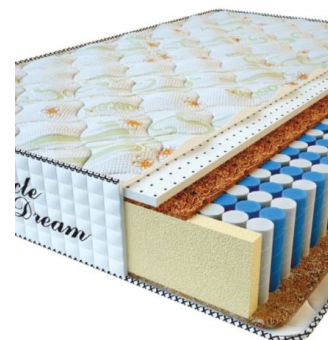

**MATPAC PREMIUM AIR
TOUCH (200 CM * 90 CM *
28 CM)**

Анатомический матрас
Premium Air Touch

Цена: \$ 204

[Матрасы](#), [Мебель](#), [Мебель для спальни](#)

Height (cm) / Высота (см): 28
Length (cm) / Длина (см): 200
Width (cm) / Ширина (см): 90
Weight (kg) / Вес (кг): 18

**MATPAC PREMIUM AIR
TOUCH (200 CM * 180 CM
* 28 CM)**

Анатомический матрас
Premium Air Touch

Цена: \$ 407

[Матрасы](#), [Мебель](#), [Мебель для спальни](#)

Height (cm) / Высота (см): 28
Length (cm) / Длина (см): 200
Width (cm) / Ширина (см): 180
Weight (kg) / Вес (кг): 36

**MATPAC PREMIUM AIR
TOUCH (200 CM * 160 CM
* 28 CM)**

Анатомический матрас
Premium Air Touch

Цена: \$ 362

[Матрасы](#), [Мебель](#), [Мебель для спальни](#)

Height (cm) / Высота (см): 28
Length (cm) / Длина (см): 200
Width (cm) / Ширина (см): 160
Weight (kg) / Вес (кг): 32