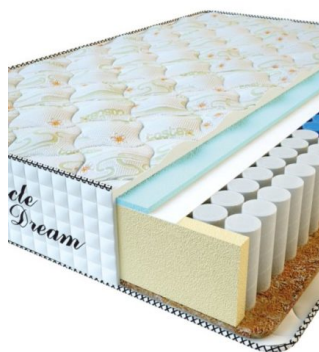

МАТРАС PREMIUM (200 CM * 90 CM * 25 CM)

Анатомический матрас Premium

Цена: $ 125

[Матрасы, Мебель, Мебель для спальни](#)

Height (cm) / Высота (см): 25

Length (cm) / Длина (см): 200

Width (cm) / Ширина (см): 90

Weight (kg) / Вес (кг): 18