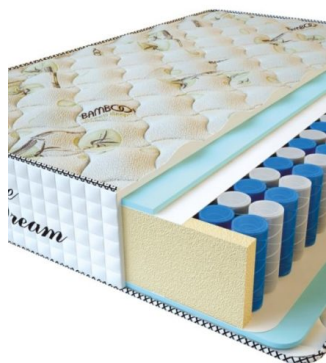

МАТРАС PREMIUM ALTERNATIVE (200 CM * 90 CM * 24 CM)

Анатомический матрас Premium Alternative

Цена: \$ 117

[Матрасы](#), [Мебель](#), [Мебель для спальни](#)

Height (cm) / Высота (см): 24

Length (cm) / Длина (см): 200

Width (cm) / Ширина (см): 90

Weight (kg) / Вес (кг): 18

МАТРАС PREMIUM ALTERNATIVE (200 CM * 180 CM * 24 CM)

Анатомический матрас Premium Alternative

Цена: \$ 234

[Матрасы](#), [Мебель](#), [Мебель для спальни](#)

Height (cm) / Высота (см): 24

Length (cm) / Длина (см): 200

Width (cm) / Ширина (см): 180

Weight (kg) / Вес (кг): 36

**MATPAC PREMIUM
ALTERNATIVE (200 CM *
160 CM * 24 CM)**

Анатомический матрас
Premium Alternative