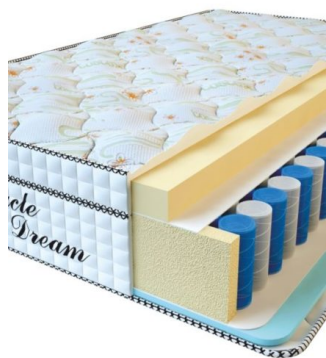

Мебель	2
Мебель для спальни	15
Матрасы	28

МЕБЕЛЬ

**МАТРАС VISCO SPRING
(200 CM * 90 CM * 30 CM)**

Анатомический матрас Visco Spring

Цена: \$ 222

[Матрасы, Мебель, Мебель для спальни](#)

Height (cm) / Высота (см): 30
Length (cm) / Длина (см): 200
Width (cm) / Ширина (см): 90
Weight (kg) / Вес (кг): 18

**МАТРАС VISCO SPRING
(200 CM * 180 CM * 30 CM)**

Анатомический матрас Visco Spring

Цена: \$ 443

[Матрасы, Мебель, Мебель для спальни](#)

Height (cm) / Высота (см): 30
Length (cm) / Длина (см): 200
Width (cm) / Ширина (см): 180
Weight (kg) / Вес (кг): 36

**МАТРАС VISCO SPRING
(200 CM * 160 CM * 30 CM)**

Анатомический матрас Visco Spring

Цена: \$ 394

[Матрасы, Мебель, Мебель для спальни](#)

Height (cm) / Высота (см): 30
Length (cm) / Длина (см): 200
Width (cm) / Ширина (см): 160
Weight (kg) / Вес (кг): 32