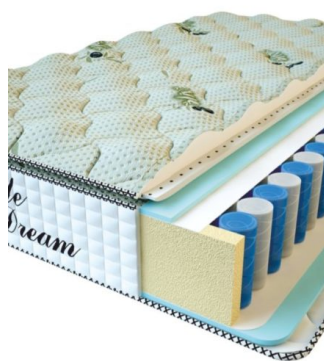

МАТРАС PREMIUM LUX
(190 CM * 90 CM * 25 CM)

Анатомический матрас
Premium Lux

Цена: \$ 134
[Матрасы, Мебель, Мебель для спальни](#)
 Height (cm) / Высота (см): 25
 Length (cm) / Длина (см): 190
 Width (cm) / Ширина (см): 90
 Weight (kg) / Вес (кг): 17

МАТРАС PREMIUM LIFE
(200 CM * 90 CM * 27 CM)

Анатомический матрас
Premium Life

Цена: \$ 195
[Матрасы, Мебель, Мебель для спальни](#)
 Height (cm) / Высота (см): 27
 Length (cm) / Длина (см): 200
 Width (cm) / Ширина (см): 90
 Weight (kg) / Вес (кг): 18