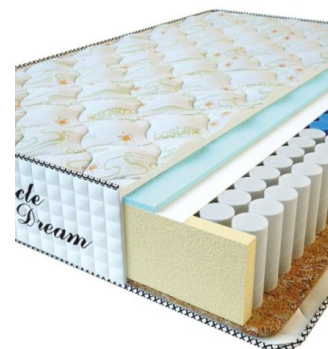

Height (cm) / Высота (см): 25

Length (cm) / Длина (см): 200

Width (cm) / Ширина (см): 160

Weight (kg) / Вес (кг): 32

МАТРАС PREMIUM (200 CM * 150 CM * 25 CM)

Анатомический матрас Premium

Цена: \$ 204

[Матрасы, Мебель, Мебель для спальни](#)

Height (cm) / Высота (см): 25

Length (cm) / Длина (см): 200

Width (cm) / Ширина (см): 150

Weight (kg) / Вес (кг): 30

МАТРАС PREMIUM (200 CM * 120 CM * 25 CM)

Анатомический матрас Premium

Цена: \$ 164

[Матрасы, Мебель, Мебель для спальни](#)

Height (cm) / Высота (см): 25

Length (cm) / Длина (см): 200

Width (cm) / Ширина (см): 120

Weight (kg) / Вес (кг): 24

МАТРАС PREMIUM (190 CM * 90 CM * 25 CM)

Анатомический матрас Premium

Цена: \$ 117

[Матрасы, Мебель, Мебель для спальни](#)