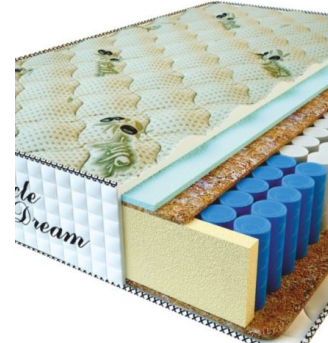

**MATPAC PREMIUM LUX
(200 CM * 180 CM * 25
CM)**

Анатомический матрас
Premium Lux

Цена: $ 281

[Матрасы](#), [Мебель](#), [Мебель для спальни](#)

Height (cm) / Высота (см): 25
Length (cm) / Длина (см): 200
Width (cm) / Ширина (см): 180
Weight (kg) / Вес (кг): 36