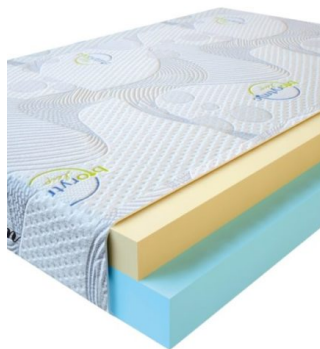

**МАТРАС VISCO LOVE  
(200 CM \* 160 CM \* 17  
CM)**

Анатомический матрас Visco  
Love

**Цена:** \$ 298

[Матрасы, Мебель, Мебель для спальни](#)

**Height (cm) / Высота (см):** 17  
**Length (cm) / Длина (см):** 200  
**Width (cm) / Ширина (см):** 160  
**Weight (kg) / Вес (кг):** 32

**МАТРАС VISCO LOVE  
(200 CM \* 150 CM \* 17  
CM)**

Анатомический матрас Visco  
Love

**Цена:** \$ 279

[Матрасы, Мебель, Мебель для спальни](#)

**Height (cm) / Высота (см):** 17  
**Length (cm) / Длина (см):** 200  
**Width (cm) / Ширина (см):** 150  
**Weight (kg) / Вес (кг):** 30