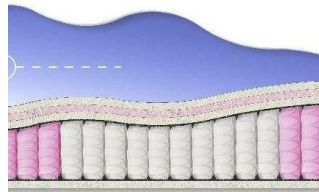

ABSOLUTE

ПРУЖИННЫЙ
МАТРАС

**МАТРАС ABSOLUTE (200
CM * 160 CM * 26 CM)**

Анатомический матрас
Absolute

Цена: $ 234

[Матрасы](#), [Мебель](#), [Мебель для спальни](#)

Height (cm) / Высота (см): 26

Length (cm) / Длина (см): 200

Width (cm) / Ширина (см): 160

Weight (kg) / Вес (кг): 32