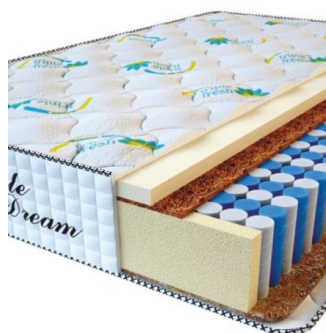

**MATPAC RELAX SENSITIVE (190 CM \* 90 CM \* 36 CM)**

Анатомический матрас Relax Sensitive

Цена: \$ 245

[Матрасы, Мебель, Мебель для спальни](#)

Height (cm) / Высота (см): 36  
Length (cm) / Длина (см): 190  
Width (cm) / Ширина (см): 90  
Weight (kg) / Вес (кг): 17

**MATPAC RELAX MEMORY (200 CM \* 90 CM \* 30 CM)**

Анатомический матрас Relax Americano

Цена: \$ 204

[Матрасы, Мебель, Мебель для спальни](#)

Height (cm) / Высота (см): 30  
Length (cm) / Длина (см): 200  
Width (cm) / Ширина (см): 90  
Weight (kg) / Вес (кг): 18

**MATPAC RELAX MEMORY (200 CM \* 180 CM \* 30 CM)**

Анатомический матрас Relax Americano

Цена: \$ 407

[Матрасы, Мебель, Мебель для спальни](#)

Height (cm) / Высота (см): 30  
Length (cm) / Длина (см): 200  
Width (cm) / Ширина (см): 180  
Weight (kg) / Вес (кг): 36