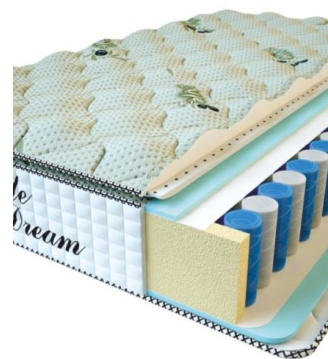

**МАТРАС PREMIUM LIFE**  
(200 CM \* 180 CM \* 27 CM)

Анатомический матрас  
Premium Life

Цена: \$ 389

[Матрасы](#), [Мебель](#), [Мебель для спальни](#)

Height (cm) / Высота (см): 27  
Length (cm) / Длина (см): 200  
Width (cm) / Ширина (см): 180  
Weight (kg) / Вес (кг): 36

**МАТРАС PREMIUM LIFE**  
(200 CM \* 160 CM \* 27 CM)

Анатомический матрас  
Premium Life

Цена: \$ 346

[Матрасы](#), [Мебель](#), [Мебель для спальни](#)

Height (cm) / Высота (см): 27  
Length (cm) / Длина (см): 200  
Width (cm) / Ширина (см): 160  
Weight (kg) / Вес (кг): 32