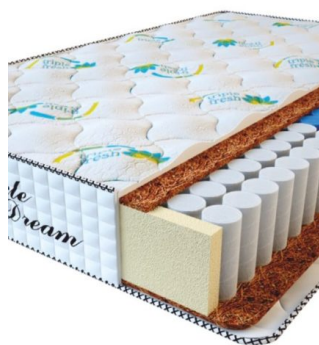

**МАТРАС PREMIUM  
KOKOS (200 CM \* 180 CM  
\* 28 CM)**

Анатомический матрас  
Premium Kokos

Цена: \$ 335

[Матрасы, Мебель, Мебель для спальни](#)

Height (cm) / Высота (см): 28  
Length (cm) / Длина (см): 200  
Width (cm) / Ширина (см): 180  
Weight (kg) / Вес (кг): 36

**МАТРАС PREMIUM  
KOKOS (200 CM \* 160 CM  
\* 28 CM)**

Анатомический матрас  
Premium Kokos

Цена: \$ 298

[Матрасы, Мебель, Мебель для спальни](#)

Height (cm) / Высота (см): 28  
Length (cm) / Длина (см): 200  
Width (cm) / Ширина (см): 160  
Weight (kg) / Вес (кг): 32

**МАТРАС PREMIUM  
KOKOS (200 CM \* 150 CM  
\* 28 CM)**

Анатомический матрас  
Premium Kokos

Цена: \$ 279

[Матрасы, Мебель, Мебель для спальни](#)

Height (cm) / Высота (см): 28  
Length (cm) / Длина (см): 200  
Width (cm) / Ширина (см): 150  
Weight (kg) / Вес (кг): 30