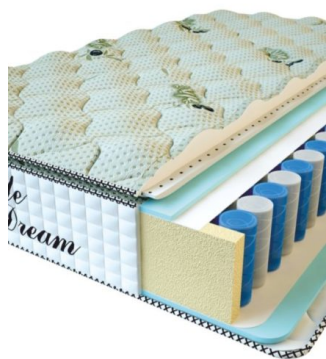

**МАТРАС PREMIUM LUX**  
(190 CM \* 90 CM \* 25 CM)

Анатомический матрас  
Premium Lux

Цена: \$ 134

[Матрасы](#), [Мебель](#), [Мебель для спальни](#)

Height (cm) / Высота (см): 25  
Length (cm) / Длина (см): 190  
Width (cm) / Ширина (см): 90  
Weight (kg) / Вес (кг): 17

**МАТРАС PREMIUM LIFE**  
(200 CM \* 90 CM \* 27 CM)

Анатомический матрас  
Premium Life

Цена: \$ 195

[Матрасы](#), [Мебель](#), [Мебель для спальни](#)

Height (cm) / Высота (см): 27  
Length (cm) / Длина (см): 200  
Width (cm) / Ширина (см): 90  
Weight (kg) / Вес (кг): 18