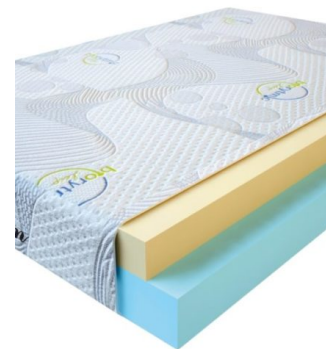

**МАТРАС VISCO LOVE
(190 CM * 90 CM * 17
CM)**

Анатомический матрас Visco
Love

Цена: $ 160

[Матрасы, Мебель, Мебель для
спальни](#)

Height (cm) / Высота (см): 17
Length (cm) / Длина (см): 190
Width (cm) / Ширина (см): 90
Weight (kg) / Вес (кг): 17