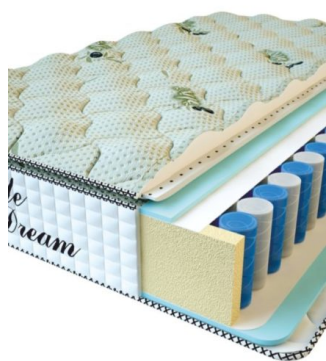

МАТРАС PREMIUM LIFE
(200 CM * 90 CM * 27 CM)

Анатомический матрас
Premium Life

Цена: $ 195

[Матрасы, Мебель, Мебель для спальни](#)

Height (cm) / Высота (см): 27
Length (cm) / Длина (см): 200
Width (cm) / Ширина (см): 90
Weight (kg) / Вес (кг): 18