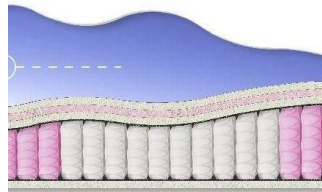

ABSOLUTE

ПРУЖИННЫЙ
МАТРАС

**МАТРАС ABSOLUTE (200
CM * 180 CM * 26 CM)**

Анатомический матрас
Absolute

Цена: $ 263

[Матрасы](#), [Мебель](#), [Мебель для спальни](#)

Height (cm) / Высота (см): 26

Length (cm) / Длина (см): 200

Width (cm) / Ширина (см): 180

Weight (kg) / Вес (кг): 36