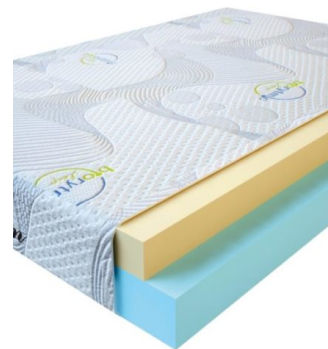

**МАТРАС VISCO LOVE
(190 CM * 90 CM * 17
CM)**

Анатомический матрас Visco
Love

Цена: $ 160

[Матрасы, Мебель, Мебель для спальни](#)

Height (cm) / Высота (см): 17
Length (cm) / Длина (см): 190
Width (cm) / Ширина (см): 90
Weight (kg) / Вес (кг): 17