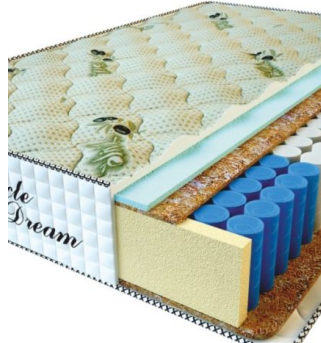

**MATPAC PREMIUM LUX
(200 CM * 90 CM * 25
CM)**

Анатомический матрас
Premium Lux

Цена: $ 141

[Матрасы](#), [Мебель](#), [Мебель для спальни](#)

Height (cm) / Высота (см): 25
Length (cm) / Длина (см): 200
Width (cm) / Ширина (см): 90
Weight (kg) / Вес (кг): 18