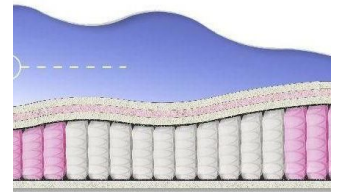

ABSOLUTE

ПРУЖИННЫЙ
МАТРАС

**МАТРАС ABSOLUTE (200
CM * 150 CM * 26 CM)**

Анатомический матрас
Absolute

Цена: $ 219

[Матрасы](#), [Мебель](#), [Мебель для спальни](#)

Height (cm) / Высота (см): 26

Length (cm) / Длина (см): 200

Width (cm) / Ширина (см): 150

Weight (kg) / Вес (кг): 30