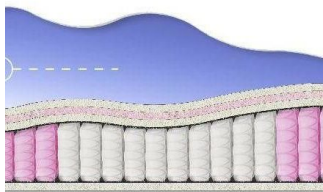

ABSOLUTE

ПРУЖИННЫЙ
МАТРАС

**МАТРАС ABSOLUTE (200
CM * 120 CM * 26 CM)**

Анатомический матрас
Absolute

Цена: $ 176

[Матрасы](#), [Мебель](#), [Мебель для спальни](#)

Height (cm) / Высота (см): 26

Length (cm) / Длина (см): 200

Width (cm) / Ширина (см): 120

Weight (kg) / Вес (кг): 24