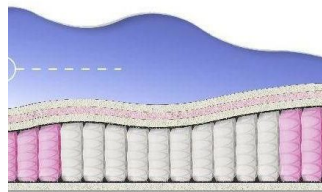

ABSOLUTE

ПРУЖИННЫЙ
МАТРАС

**МАТРАС ABSOLUTE (190
CM * 90 CM * 26 CM)**

Анатомический матрас
Absolute

Цена: $ 125

[Матрасы](#), [Мебель](#), [Мебель для спальни](#)

Height (cm) / Высота (см): 26

Length (cm) / Длина (см): 190

Width (cm) / Ширина (см): 90

Weight (kg) / Вес (кг): 17