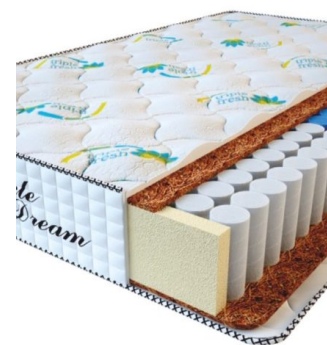

**МАТРАС PREMIUM  
KOKOS (200 CM \* 160 CM  
\* 28 CM)**

Анатомический матрас  
Premium Kokos

Цена: \$ 298

[Матрасы, Мебель, Мебель для спальни](#)

Height (cm) / Высота (см): 28  
Length (cm) / Длина (см): 200  
Width (cm) / Ширина (см): 160  
Weight (kg) / Вес (кг): 32

**МАТРАС PREMIUM  
KOKOS (200 CM \* 150 CM  
\* 28 CM)**

Анатомический матрас  
Premium Kokos

Цена: \$ 279

[Матрасы, Мебель, Мебель для спальни](#)

Height (cm) / Высота (см): 28  
Length (cm) / Длина (см): 200  
Width (cm) / Ширина (см): 150  
Weight (kg) / Вес (кг): 30

**МАТРАС PREMIUM  
KOKOS (200 CM \* 120 CM  
\* 28 CM)**

Анатомический матрас  
Premium Kokos

Цена: \$ 224

[Матрасы, Мебель, Мебель для спальни](#)

Height (cm) / Высота (см): 28  
Length (cm) / Длина (см): 200  
Width (cm) / Ширина (см): 120  
Weight (kg) / Вес (кг): 24