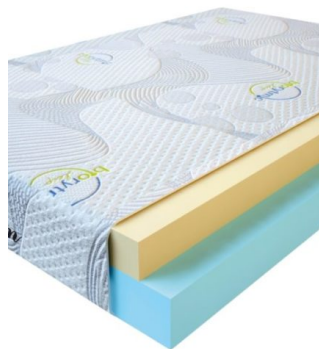

**МАТРАС VISCO LOVE  
(200 CM \* 180 CM \* 17 CM)**

Анатомический матрас Visco Love

Цена: \$ 335

[Матрасы](#), [Мебель](#), [Мебель для спальни](#)

Height (cm) / Высота (см): 17  
Length (cm) / Длина (см): 200  
Width (cm) / Ширина (см): 180  
Weight (kg) / Вес (кг): 36

**МАТРАС VISCO LOVE  
(200 CM \* 160 CM \* 17  
CM)**

Анатомический матрас Visco Love

**Цена:** \$ 298

[Матрасы](#), [Мебель](#), [Мебель для спальни](#)

**Height (cm) / Высота (см):** 17  
**Length (cm) / Длина (см):** 200  
**Width (cm) / Ширина (см):** 160  
**Weight (kg) / Вес (кг):** 32

**МАТРАС VISCO LOVE  
(200 CM \* 150 CM \* 17  
CM)**

Анатомический матрас Visco Love

**Цена:** \$ 279

[Матрасы](#), [Мебель](#), [Мебель для спальни](#)

**Height (cm) / Высота (см):** 17  
**Length (cm) / Длина (см):** 200  
**Width (cm) / Ширина (см):** 150  
**Weight (kg) / Вес (кг):** 30