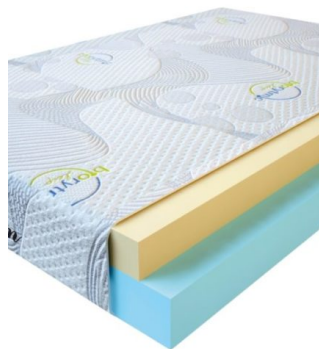

**МАТРАС VISCO LOVE  
(200 CM \* 180 CM \* 17 CM)**

Анатомический матрас Visco Love

Цена: \$ 335

[Матрасы, Мебель, Мебель для спальни](#)

Height (cm) / Высота (см): 17  
Length (cm) / Длина (см): 200  
Width (cm) / Ширина (см): 180  
Weight (kg) / Вес (кг): 36

**МАТРАС VISCO LOVE  
(200 CM \* 160 CM \* 17  
CM)**

Анатомический матрас Visco  
Love

**Цена:** \$ 298

[Матрасы, Мебель, Мебель для  
спальни](#)

**Height (cm) / Высота (см):** 17  
**Length (cm) / Длина (см):** 200  
**Width (cm) / Ширина (см):** 160  
**Weight (kg) / Вес (кг):** 32

**МАТРАС VISCO LOVE  
(200 CM \* 150 CM \* 17  
CM)**

Анатомический матрас Visco  
Love

**Цена:** \$ 279

[Матрасы, Мебель, Мебель для  
спальни](#)

**Height (cm) / Высота (см):** 17  
**Length (cm) / Длина (см):** 200  
**Width (cm) / Ширина (см):** 150  
**Weight (kg) / Вес (кг):** 30