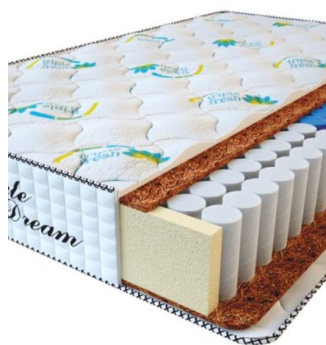

**МАТРАС PREMIUM  
KOKOS (200 CM \* 90 CM \*  
28 CM)**

Анатомический матрас  
Premium Kokos

Цена: \$ 168

[Матрасы, Мебель, Мебель для спальни](#)

Height (cm) / Высота (см): 28  
Length (cm) / Длина (см): 200  
Width (cm) / Ширина (см): 90  
Weight (kg) / Вес (кг): 18

**МАТРАС PREMIUM  
KOKOS (200 CM \* 180 CM  
\* 28 CM)**

Анатомический матрас  
Premium Kokos

Цена: \$ 335

[Матрасы, Мебель, Мебель для спальни](#)

Height (cm) / Высота (см): 28  
Length (cm) / Длина (см): 200  
Width (cm) / Ширина (см): 180  
Weight (kg) / Вес (кг): 36

**МАТРАС PREMIUM  
KOKOS (200 CM \* 160 CM  
\* 28 CM)**

Анатомический матрас  
Premium Kokos

Цена: \$ 298

[Матрасы, Мебель, Мебель для спальни](#)

Height (cm) / Высота (см): 28  
Length (cm) / Длина (см): 200  
Width (cm) / Ширина (см): 160  
Weight (kg) / Вес (кг): 32