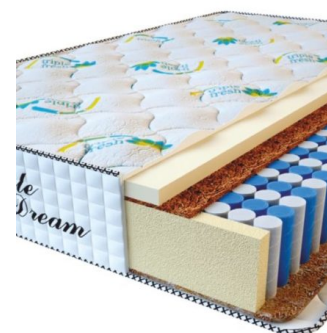

MATPAC RELAX MEMORY (190 CM * 90 CM * 30 CM)

Анатомический матрас Relax Americano

Цена: $ 194

[Матрасы, Мебель, Мебель для спальни](#)

Height (cm) / Высота (см): 30
Length (cm) / Длина (см): 190
Width (cm) / Ширина (см): 90
Weight (kg) / Вес (кг): 17