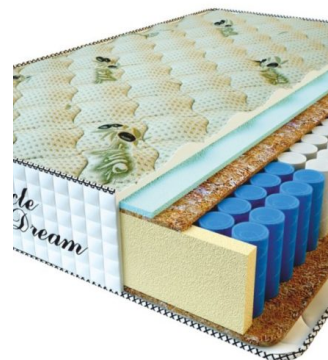

**МАТРАС PREMIUM LUX**  
(200 CM \* 160 CM \* 25 CM)

Анатомический матрас  
Premium Lux

Цена: \$ 250

[Матрасы](#), [Мебель](#), [Мебель для спальни](#)

Height (cm) / Высота (см): 25  
Length (cm) / Длина (см): 200  
Width (cm) / Ширина (см): 160  
Weight (kg) / Вес (кг): 32

**МАТРАС PREMIUM LUX**  
(200 CM \* 150 CM \* 25 CM)

Анатомический матрас  
Premium Lux

Цена: \$ 234

[Матрасы](#), [Мебель](#), [Мебель для спальни](#)

Height (cm) / Высота (см): 25  
Length (cm) / Длина (см): 200  
Width (cm) / Ширина (см): 150  
Weight (kg) / Вес (кг): 30

**МАТРАС PREMIUM LUX**  
(200 CM \* 120 CM \* 25 CM)

Анатомический матрас  
Premium Lux

Цена: \$ 188

[Матрасы](#), [Мебель](#), [Мебель для спальни](#)

Height (cm) / Высота (см): 25  
Length (cm) / Длина (см): 200  
Width (cm) / Ширина (см): 120  
Weight (kg) / Вес (кг): 24