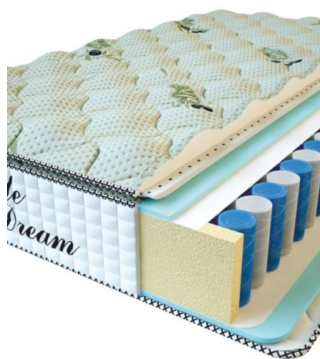

МАТРАС PREMIUM LIFE
(200 CM * 160 CM * 27 CM)

Анатомический матрас
Premium Life

Цена: $ 346

[Матрасы](#), [Мебель](#), [Мебель для спальни](#)

Height (cm) / Высота (см): 27
Length (cm) / Длина (см): 200
Width (cm) / Ширина (см): 160
Weight (kg) / Вес (кг): 32