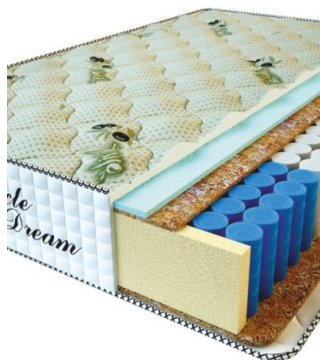

МАТРАС PREMIUM LUX
(200 CM * 120 CM * 25 CM)

Анатомический матрас
Premium Lux

Цена: $ 188

[Матрасы](#), [Мебель](#), [Мебель для спальни](#)

Height (cm) / Высота (см): 25
Length (cm) / Длина (см): 200
Width (cm) / Ширина (см): 120
Weight (kg) / Вес (кг): 24