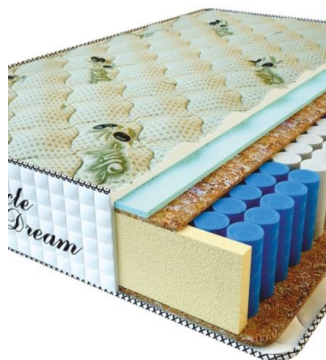

**MATPAC PREMIUM LUX  
(200 CM \* 180 CM \* 25  
CM)**

Анатомический матрас  
Premium Lux

**Цена:** \$ 281

[Матрасы](#), [Мебель](#), [Мебель для спальни](#)

**Height (cm) / Высота (см):** 25  
**Length (cm) / Длина (см):** 200  
**Width (cm) / Ширина (см):** 180  
**Weight (kg) / Вес (кг):** 36

**МАТРАС PREMIUM LUX**  
(200 CM \* 160 CM \* 25 CM)

Анатомический матрас  
Premium Lux

Цена: \$ 250

[Матрасы](#), [Мебель](#), [Мебель для спальни](#)

Height (cm) / Высота (см): 25  
Length (cm) / Длина (см): 200  
Width (cm) / Ширина (см): 160  
Weight (kg) / Вес (кг): 32