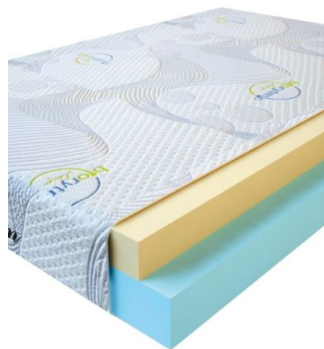

**МАТРАС VISCO LOVE  
(200 CM \* 90 CM \* 17 CM)**

Анатомический матрас Visco Love

Цена: \$ 168

[Матрасы, Мебель, Мебель для спальни](#)

Height (cm) / Высота (см): 17  
Length (cm) / Длина (см): 200  
Width (cm) / Ширина (см): 90  
Weight (kg) / Вес (кг): 18

**МАТРАС VISCO LOVE  
(200 CM \* 180 CM \* 17 CM)**

Анатомический матрас Visco Love

Цена: \$ 335

[Матрасы, Мебель, Мебель для спальни](#)

Height (cm) / Высота (см): 17  
Length (cm) / Длина (см): 200  
Width (cm) / Ширина (см): 180  
Weight (kg) / Вес (кг): 36

**МАТРАС VISCO LOVE  
(200 CM \* 160 CM \* 17  
CM)**

Анатомический матрас Visco  
Love

**Цена:** \$ 298

[Матрасы](#), [Мебель](#), [Мебель для спальни](#)

**Height (cm) / Высота (см):** 17  
**Length (cm) / Длина (см):** 200  
**Width (cm) / Ширина (см):** 160  
**Weight (kg) / Вес (кг):** 32