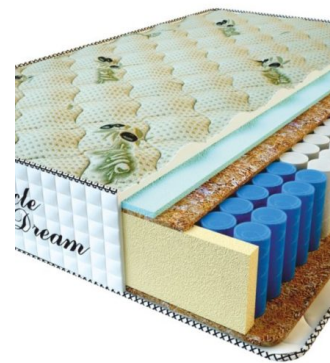

**МАТРАС PREMIUM LUX**  
(200 CM \* 160 CM \* 25 CM)

Анатомический матрас  
Premium Lux

Цена: \$ 250  
[Матрасы, Мебель, Мебель для спальни](#)  
 Height (cm) / Высота (см): 25  
 Length (cm) / Длина (см): 200  
 Width (cm) / Ширина (см): 160  
 Weight (kg) / Вес (кг): 32

**МАТРАС PREMIUM LUX**  
(200 CM \* 150 CM \* 25 CM)

Анатомический матрас  
Premium Lux

Цена: \$ 234  
[Матрасы, Мебель, Мебель для спальни](#)  
 Height (cm) / Высота (см): 25  
 Length (cm) / Длина (см): 200  
 Width (cm) / Ширина (см): 150  
 Weight (kg) / Вес (кг): 30

**МАТРАС PREMIUM LUX**  
(200 CM \* 120 CM \* 25 CM)

Анатомический матрас  
Premium Lux

Цена: \$ 188  
[Матрасы, Мебель, Мебель для спальни](#)  
 Height (cm) / Высота (см): 25  
 Length (cm) / Длина (см): 200  
 Width (cm) / Ширина (см): 120  
 Weight (kg) / Вес (кг): 24