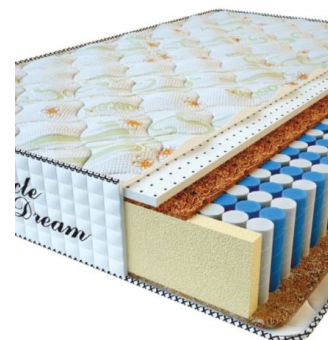

**MATPAC PREMIUM AIR  
TOUCH (200 CM \* 90 CM \*  
28 CM)**

Анатомический матрас  
Premium Air Touch

Цена: \$ 204

[Матрасы](#), [Мебель](#), [Мебель для спальни](#)

Height (cm) / Высота (см): 28  
Length (cm) / Длина (см): 200  
Width (cm) / Ширина (см): 90  
Weight (kg) / Вес (кг): 18

**MATPAC PREMIUM AIR  
TOUCH (200 CM \* 180 CM  
\* 28 CM)**

Анатомический матрас  
Premium Air Touch

Цена: \$ 407

[Матрасы](#), [Мебель](#), [Мебель для спальни](#)

Height (cm) / Высота (см): 28  
Length (cm) / Длина (см): 200  
Width (cm) / Ширина (см): 180  
Weight (kg) / Вес (кг): 36

**MATPAC PREMIUM AIR  
TOUCH (200 CM \* 160 CM  
\* 28 CM)**

Анатомический матрас  
Premium Air Touch

Цена: \$ 362

[Матрасы](#), [Мебель](#), [Мебель для спальни](#)

Height (cm) / Высота (см): 28  
Length (cm) / Длина (см): 200  
Width (cm) / Ширина (см): 160  
Weight (kg) / Вес (кг): 32