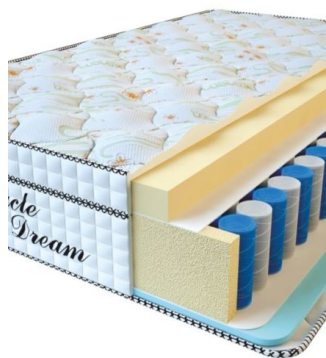

## МЕБЕЛЬ

**МАТРАС VISCO SPRING  
(200 CM \* 90 CM \* 30 CM)**

Анатомический матрас Visco Spring

Цена: \$ 222

[Матрасы, Мебель, Мебель для спальни](#)

Height (cm) / Высота (см): 30  
Length (cm) / Длина (см): 200  
Width (cm) / Ширина (см): 90  
Weight (kg) / Вес (кг): 18

**МАТРАС VISCO SPRING  
(200 CM \* 180 CM \* 30 CM)**

Анатомический матрас Visco Spring

Цена: \$ 443

[Матрасы, Мебель, Мебель для спальни](#)

Height (cm) / Высота (см): 30  
Length (cm) / Длина (см): 200  
Width (cm) / Ширина (см): 180  
Weight (kg) / Вес (кг): 36

**МАТРАС VISCO SPRING  
(200 CM \* 160 CM \* 30 CM)**

Анатомический матрас Visco Spring

Цена: \$ 394

[Матрасы, Мебель, Мебель для спальни](#)

Height (cm) / Высота (см): 30  
Length (cm) / Длина (см): 200  
Width (cm) / Ширина (см): 160  
Weight (kg) / Вес (кг): 32