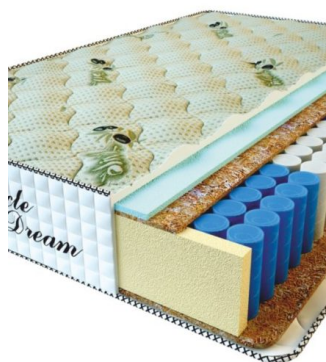

**MATPAC PREMIUM LUX (200 CM \* 180 CM \* 25 CM)**

Анатомический матрас Premium Lux

Цена: \$ 281

[Матрасы](#), [Мебель](#), [Мебель для спальни](#)

Height (cm) / Высота (см): 25  
Length (cm) / Длина (см): 200  
Width (cm) / Ширина (см): 180  
Weight (kg) / Вес (кг): 36

**МАТРАС PREMIUM LUX**  
(200 CM \* 160 CM \* 25 CM)

Анатомический матрас  
Premium Lux

Цена: \$ 250

[Матрасы](#), [Мебель](#), [Мебель для спальни](#)

Height (cm) / Высота (см): 25  
Length (cm) / Длина (см): 200  
Width (cm) / Ширина (см): 160  
Weight (kg) / Вес (кг): 32