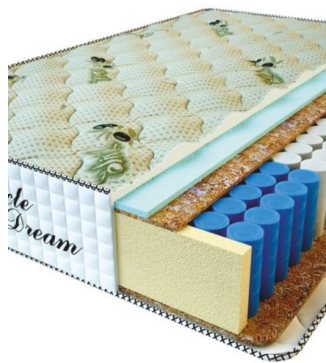

**MATPAC PREMIUM LUX  
(200 CM \* 180 CM \* 25  
CM)**

Анатомический матрас  
Premium Lux

**Цена:** \$ 281

[Матрасы](#), [Мебель](#), [Мебель для  
спальни](#)

**Height (cm) / Высота (см):** 25  
**Length (cm) / Длина (см):** 200  
**Width (cm) / Ширина (см):** 180  
**Weight (kg) / Вес (кг):** 36

**МАТРАС PREMIUM LUX**  
(200 CM \* 160 CM \* 25 CM)

Анатомический матрас  
Premium Lux

Цена: \$ 250  
[Матрасы, Мебель, Мебель для спальни](#)  
 Height (cm) / Высота (см): 25  
 Length (cm) / Длина (см): 200  
 Width (cm) / Ширина (см): 160  
 Weight (kg) / Вес (кг): 32