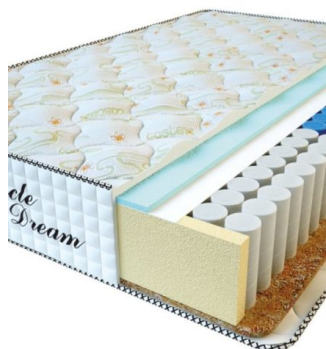

**МАТРАС PREMIUM AIR TOUCH (190 CM \* 90 CM \* 28 CM)**

Анатомический матрас Premium Air Touch

Цена: \$ 194

[Матрасы, Мебель, Мебель для спальни](#)

Height (cm) / Высота (см): 28  
Length (cm) / Длина (см): 190  
Width (cm) / Ширина (см): 90  
Weight (kg) / Вес (кг): 17

**МАТРАС PREMIUM (200 CM \* 90 CM \* 25 CM)**

Анатомический матрас Premium

Цена: \$ 125

[Матрасы, Мебель, Мебель для спальни](#)

Height (cm) / Высота (см): 25  
Length (cm) / Длина (см): 200  
Width (cm) / Ширина (см): 90  
Weight (kg) / Вес (кг): 18

**МАТРАС PREMIUM (200 CM \* 180 CM \* 25 CM)**

Анатомический матрас Premium

Цена: \$ 245

[Матрасы, Мебель, Мебель для спальни](#)

Height (cm) / Высота (см): 25  
Length (cm) / Длина (см): 200  
Width (cm) / Ширина (см): 180  
Weight (kg) / Вес (кг): 36