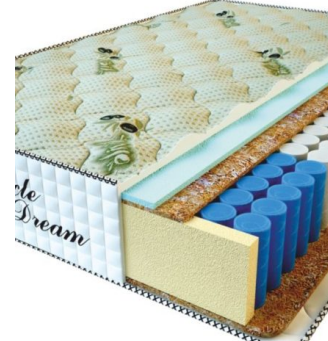

**MATPAC RELAX  
AMERICANO (190 CM \* 90  
CM \* 28 CM)**

Анатомический матрас Relax  
Americano

**Цена:** \$ 177

[Матрасы](#), [Мебель](#), [Мебель для  
спальни](#)

**Height (cm) / Высота (см):** 28  
**Length (cm) / Длина (см):** 190  
**Width (cm) / Ширина (см):** 90  
**Weight (kg) / Вес (кг):** 17

**MATPAC PREMIUM LUX  
(200 CM \* 90 CM \* 25  
CM)**

Анатомический матрас  
Premium Lux

**Цена:** \$ 141

[Матрасы](#), [Мебель](#), [Мебель для  
спальни](#)

**Height (cm) / Высота (см):** 25  
**Length (cm) / Длина (см):** 200  
**Width (cm) / Ширина (см):** 90  
**Weight (kg) / Вес (кг):** 18