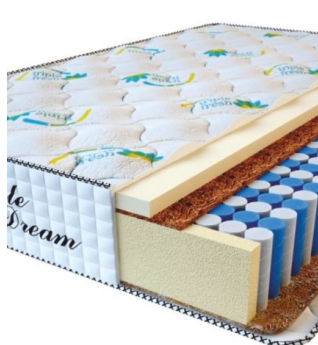

MATPAC RELAX MEMORY (200 CM * 90 CM * 30 CM)

Анатомический матрас Relax Americano

Цена: $ 204

[Матрасы, Мебель, Мебель для спальни](#)

Height (cm) / Высота (см): 30
Length (cm) / Длина (см): 200
Width (cm) / Ширина (см): 90
Weight (kg) / Вес (кг): 18