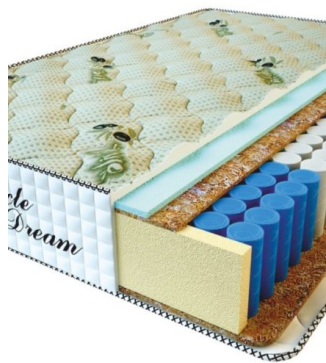

МАТРАС PREMIUM LUX
(200 CM * 160 CM * 25 CM)

Анатомический матрас
Premium Lux

Цена: $ 250
[Матрасы, Мебель, Мебель для спальни](#)
Height (cm) / Высота (см): 25
Length (cm) / Длина (см): 200
Width (cm) / Ширина (см): 160
Weight (kg) / Вес (кг): 32