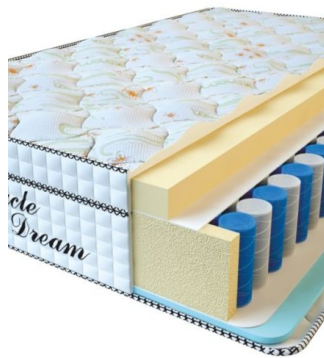

**МАТРАС VISCO SPRING  
(200 CM \* 160 CM \* 30 CM)**

Анатомический матрас Visco Spring

Цена: \$ 394

[Матрасы, Мебель, Мебель для спальни](#)

Height (cm) / Высота (см): 30  
Length (cm) / Длина (см): 200  
Width (cm) / Ширина (см): 160  
Weight (kg) / Вес (кг): 32

**МАТРАС VISCO SPRING  
(200 CM \* 150 CM \* 30 CM)**

Анатомический матрас Visco Spring

Цена: \$ 369

[Матрасы, Мебель, Мебель для спальни](#)

Height (cm) / Высота (см): 30  
Length (cm) / Длина (см): 200  
Width (cm) / Ширина (см): 150  
Weight (kg) / Вес (кг): 30

**МАТРАС VISCO SPRING  
(200 CM \* 120 CM \* 30 CM)**

Анатомический матрас Visco Spring

Цена: \$ 296

[Матрасы, Мебель, Мебель для спальни](#)

Height (cm) / Высота (см): 30  
Length (cm) / Длина (см): 200  
Width (cm) / Ширина (см): 120  
Weight (kg) / Вес (кг): 24