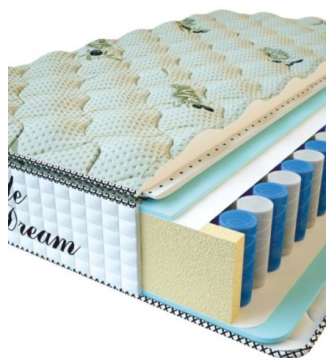

**МАТРАС PREMIUM LIFE**  
(200 CM \* 160 CM \* 27 CM)

Анатомический матрас  
Premium Life

Цена: \$ 346  
[Матрасы, Мебель, Мебель для спальни](#)  
 Height (cm) / Высота (см): 27  
 Length (cm) / Длина (см): 200  
 Width (cm) / Ширина (см): 160  
 Weight (kg) / Вес (кг): 32

**МАТРАС PREMIUM LIFE**  
(200 CM \* 150 CM \* 27 CM)

Анатомический матрас  
Premium Life

Цена: \$ 324  
[Матрасы, Мебель, Мебель для спальни](#)  
 Height (cm) / Высота (см): 27  
 Length (cm) / Длина (см): 200  
 Width (cm) / Ширина (см): 150  
 Weight (kg) / Вес (кг): 30

**МАТРАС PREMIUM LIFE  
(200 CM \* 120 CM \* 27  
CM)**

Анатомический матрас  
Premium Life

Цена: \$ 260

[Матрасы, Мебель, Мебель для спальни](#)

Height (cm) / Высота (см): 27  
Length (cm) / Длина (см): 200  
Width (cm) / Ширина (см): 120  
Weight (kg) / Вес (кг): 24