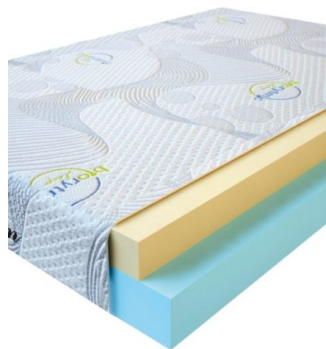

**МАТРАС VISCO SPRING  
(190 CM \* 90 CM \* 30 CM)**

Анатомический матрас Visco Spring

Цена: \$ 211

[Матрасы, Мебель, Мебель для спальни](#)

Height (cm) / Высота (см): 30  
Length (cm) / Длина (см): 190  
Width (cm) / Ширина (см): 90  
Weight (kg) / Вес (кг): 17

**МАТРАС VISCO LOVE  
(200 CM \* 90 CM \* 17 CM)**

Анатомический матрас Visco Love

Цена: \$ 168

[Матрасы, Мебель, Мебель для спальни](#)

Height (cm) / Высота (см): 17  
Length (cm) / Длина (см): 200  
Width (cm) / Ширина (см): 90  
Weight (kg) / Вес (кг): 18

**МАТРАС VISCO LOVE  
(200 CM \* 180 CM \* 17 CM)**

Анатомический матрас Visco Love

Цена: \$ 335

[Матрасы, Мебель, Мебель для спальни](#)

Height (cm) / Высота (см): 17  
Length (cm) / Длина (см): 200  
Width (cm) / Ширина (см): 180  
Weight (kg) / Вес (кг): 36