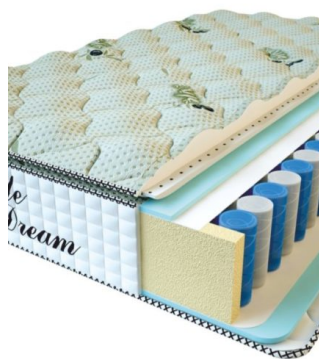

**МАТРАС PREMIUM LIFE**  
(200 CM \* 90 CM \* 27 CM)

Анатомический матрас  
Premium Life

Цена: \$ 195  
[Матрасы, Мебель, Мебель для спальни](#)  
 Height (cm) / Высота (см): 27  
 Length (cm) / Длина (см): 200  
 Width (cm) / Ширина (см): 90  
 Weight (kg) / Вес (кг): 18

**МАТРАС PREMIUM LIFE**  
(200 CM \* 180 CM \* 27 CM)

Анатомический матрас  
Premium Life

Цена: \$ 389  
[Матрасы, Мебель, Мебель для спальни](#)  
 Height (cm) / Высота (см): 27  
 Length (cm) / Длина (см): 200  
 Width (cm) / Ширина (см): 180  
 Weight (kg) / Вес (кг): 36