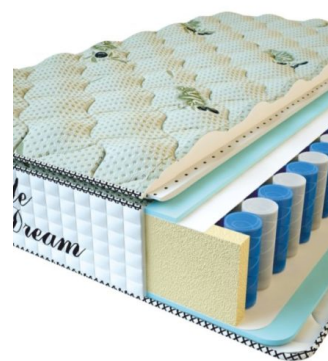

МАТРАС PREMIUM LIFE
(200 CM * 150 CM * 27 CM)

Анатомический матрас
Premium Life

Цена: $ 324

[Матрасы](#), [Мебель](#), [Мебель для спальни](#)

Height (cm) / Высота (см): 27
Length (cm) / Длина (см): 200
Width (cm) / Ширина (см): 150
Weight (kg) / Вес (кг): 30