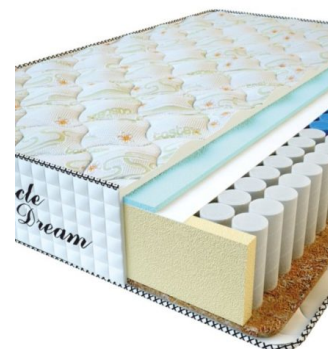

**МАТРАС PREMIUM (200 CM \* 160 CM \* 25 CM)**

Анатомический матрас Premium

Цена: \$ 218  
[Матрасы, Мебель, Мебель для спальни](#)  
 Height (cm) / Высота (см): 25  
 Length (cm) / Длина (см): 200  
 Width (cm) / Ширина (см): 160  
 Weight (kg) / Вес (кг): 32

**МАТРАС PREMIUM (200 CM \* 150 CM \* 25 CM)**

Анатомический матрас Premium

Цена: \$ 204  
[Матрасы, Мебель, Мебель для спальни](#)  
 Height (cm) / Высота (см): 25  
 Length (cm) / Длина (см): 200  
 Width (cm) / Ширина (см): 150  
 Weight (kg) / Вес (кг): 30

**МАТРАС PREMIUM (200 CM \* 120 CM \* 25 CM)**

Анатомический матрас Premium

Цена: \$ 164  
[Матрасы, Мебель, Мебель для спальни](#)  
 Height (cm) / Высота (см): 25  
 Length (cm) / Длина (см): 200  
 Width (cm) / Ширина (см): 120  
 Weight (kg) / Вес (кг): 24