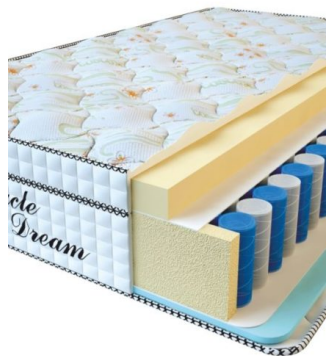

**МАТРАС VISCO SPRING  
(200 CM \* 160 CM \* 30 CM)**

Анатомический матрас Visco Spring

Цена: \$ 394

[Матрасы, Мебель, Мебель для спальни](#)

Height (cm) / Высота (см): 30  
Length (cm) / Длина (см): 200  
Width (cm) / Ширина (см): 160  
Weight (kg) / Вес (кг): 32

**МАТРАС VISCO SPRING  
(200 CM \* 150 CM \* 30 CM)**

Анатомический матрас Visco Spring

Цена: \$ 369

[Матрасы, Мебель, Мебель для спальни](#)

Height (cm) / Высота (см): 30  
Length (cm) / Длина (см): 200  
Width (cm) / Ширина (см): 150  
Weight (kg) / Вес (кг): 30

**МАТРАС VISCO SPRING  
(200 CM \* 120 CM \* 30 CM)**

Анатомический матрас Visco Spring

Цена: \$ 296

[Матрасы, Мебель, Мебель для спальни](#)

Height (cm) / Высота (см): 30  
Length (cm) / Длина (см): 200  
Width (cm) / Ширина (см): 120  
Weight (kg) / Вес (кг): 24

**МАТРАС VISCO SPRING  
(190 CM \* 90 CM \* 30 CM)**

Анатомический матрас Visco Spring

Цена: \$ 211

[Матрасы, Мебель, Мебель для спальни](#)

Height (cm) / Высота (см): 30  
Length (cm) / Длина (см): 190  
Width (cm) / Ширина (см): 90  
Weight (kg) / Вес (кг): 17