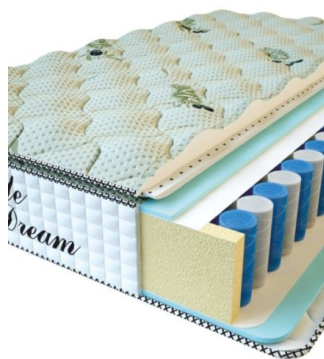

МАТРАС PREMIUM LIFE
(200 CM * 180 CM * 27 CM)

Анатомический матрас
Premium Life

Цена: $ 389
[Матрасы, Мебель, Мебель для спальни](#)
Height (cm) / Высота (см): 27
Length (cm) / Длина (см): 200
Width (cm) / Ширина (см): 180
Weight (kg) / Вес (кг): 36