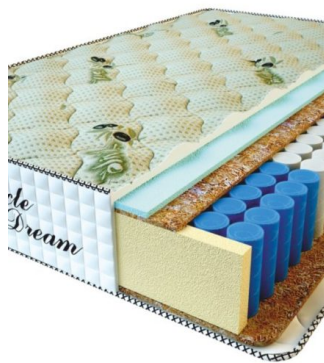

**MATPAC PREMIUM LUX (200 CM \* 180 CM \* 25 CM)**

Анатомический матрас Premium Lux

Цена: \$ 281

[Матрасы](#), [Мебель](#), [Мебель для спальни](#)

Height (cm) / Высота (см): 25  
Length (cm) / Длина (см): 200  
Width (cm) / Ширина (см): 180  
Weight (kg) / Вес (кг): 36

**МАТРАС PREMIUM LUX**  
(200 CM \* 160 CM \* 25 CM)

Анатомический матрас  
Premium Lux

Цена: \$ 250  
[Матрасы, Мебель, Мебель для спальни](#)  
 Height (cm) / Высота (см): 25  
 Length (cm) / Длина (см): 200  
 Width (cm) / Ширина (см): 160  
 Weight (kg) / Вес (кг): 32