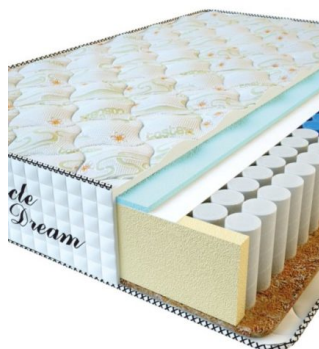

**МАТРАС PREMIUM (200 CM \* 180 CM \* 25 CM)**

Анатомический матрас Premium

Цена: \$ 245

[Матрасы, Мебель, Мебель для спальни](#)

Height (cm) / Высота (см): 25  
Length (cm) / Длина (см): 200  
Width (cm) / Ширина (см): 180  
Weight (kg) / Вес (кг): 36

**МАТРАС PREMIUM (200 CM \* 160 CM \* 25 CM)**

Анатомический матрас Premium

Цена: \$ 218

[Матрасы, Мебель, Мебель для спальни](#)

Height (cm) / Высота (см): 25  
Length (cm) / Длина (см): 200  
Width (cm) / Ширина (см): 160  
Weight (kg) / Вес (кг): 32

**МАТРАС PREMIUM (200 CM \* 150 CM \* 25 CM)**

Анатомический матрас Premium

Цена: \$ 204

[Матрасы, Мебель, Мебель для спальни](#)

Height (cm) / Высота (см): 25  
Length (cm) / Длина (см): 200  
Width (cm) / Ширина (см): 150  
Weight (kg) / Вес (кг): 30