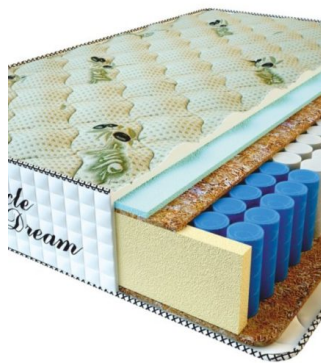

**МАТРАС PREMIUM LUX**  
(200 CM \* 160 CM \* 25 CM)

Анатомический матрас  
Premium Lux

Цена: \$ 250  
[Матрасы, Мебель, Мебель для спальни](#)  
 Height (cm) / Высота (см): 25  
 Length (cm) / Длина (см): 200  
 Width (cm) / Ширина (см): 160  
 Weight (kg) / Вес (кг): 32

**МАТРАС PREMIUM LUX**  
(200 CM \* 150 CM \* 25 CM)

Анатомический матрас  
Premium Lux

Цена: \$ 234  
[Матрасы, Мебель, Мебель для спальни](#)  
 Height (cm) / Высота (см): 25  
 Length (cm) / Длина (см): 200  
 Width (cm) / Ширина (см): 150  
 Weight (kg) / Вес (кг): 30