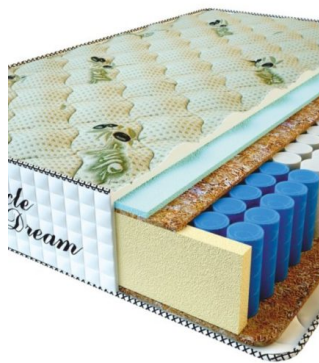

МАТРАС PREMIUM LUX
(200 CM * 120 CM * 25 CM)

Анатомический матрас
Premium Lux

Цена: $ 188
[Матрасы, Мебель, Мебель для спальни](#)
Height (cm) / Высота (см): 25
Length (cm) / Длина (см): 200
Width (cm) / Ширина (см): 120
Weight (kg) / Вес (кг): 24