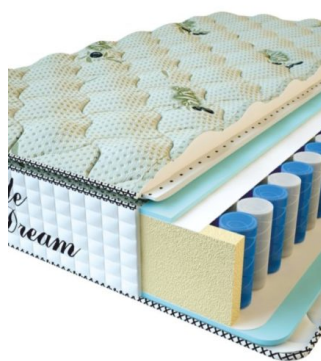

МАТРАС PREMIUM LIFE
(200 CM * 160 CM * 27 CM)

Анатомический матрас
Premium Life

Цена: $ 346

[Матрасы](#), [Мебель](#), [Мебель для спальни](#)

Height (cm) / Высота (см): 27
Length (cm) / Длина (см): 200
Width (cm) / Ширина (см): 160
Weight (kg) / Вес (кг): 32