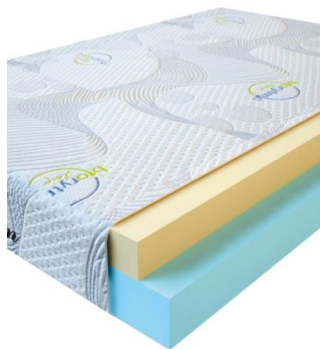

### МАТРАС VISCO LOVE (200 CM \* 180 CM \* 17 CM)

Анатомический матрас Visco Love

Цена: \$ 335

[Матрасы, Мебель, Мебель для спальни](#)

Height (cm) / Высота (см): 17  
Length (cm) / Длина (см): 200  
Width (cm) / Ширина (см): 180  
Weight (kg) / Вес (кг): 36

**МАТРАС VISCO LOVE  
(200 CM \* 160 CM \* 17  
CM)**

Анатомический матрас Visco  
Love

**Цена:** \$ 298

[Матрасы, Мебель, Мебель для  
спальни](#)

**Height (cm) / Высота (см):** 17  
**Length (cm) / Длина (см):** 200  
**Width (cm) / Ширина (см):** 160  
**Weight (kg) / Вес (кг):** 32

**МАТРАС VISCO LOVE  
(200 CM \* 150 CM \* 17  
CM)**

Анатомический матрас Visco  
Love

**Цена:** \$ 279

[Матрасы, Мебель, Мебель для  
спальни](#)

**Height (cm) / Высота (см):** 17  
**Length (cm) / Длина (см):** 200  
**Width (cm) / Ширина (см):** 150  
**Weight (kg) / Вес (кг):** 30