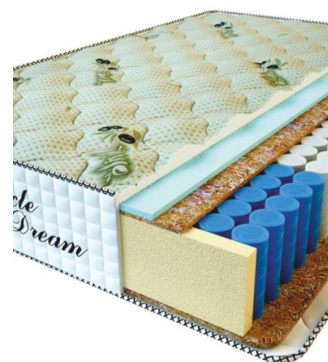

МАТРАС PREMIUM LUX
(190 CM * 90 CM * 25 CM)

Анатомический матрас
Premium Lux

Цена: $ 134

[Матрасы](#), [Мебель](#), [Мебель для спальни](#)

Height (cm) / Высота (см): 25
Length (cm) / Длина (см): 190
Width (cm) / Ширина (см): 90
Weight (kg) / Вес (кг): 17