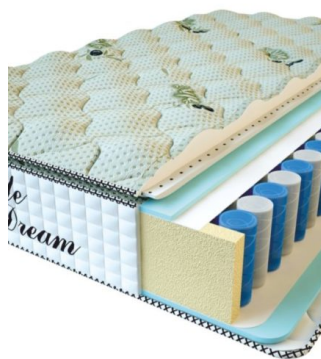

МАТРАС PREMIUM LIFE
(200 CM * 160 CM * 27 CM)

Анатомический матрас
Premium Life

Цена: $ 346
[Матрасы, Мебель, Мебель для спальни](#)
Height (cm) / Высота (см): 27
Length (cm) / Длина (см): 200
Width (cm) / Ширина (см): 160
Weight (kg) / Вес (кг): 32