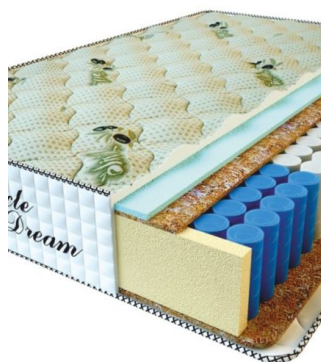

МАТРАС PREMIUM LUX
(200 CM * 120 CM * 25 CM)

Анатомический матрас
Premium Lux

Цена: $ 188

[Матрасы](#), [Мебель](#), [Мебель для спальни](#)

Height (cm) / Высота (см): 25
Length (cm) / Длина (см): 200
Width (cm) / Ширина (см): 120
Weight (kg) / Вес (кг): 24