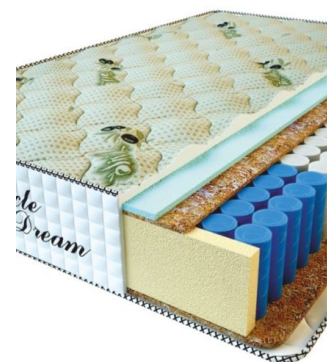

МАТРАС PREMIUM LUX
(190 CM * 90 CM * 25 CM)

Анатомический матрас
Premium Lux

Цена: $ 134
[Матрасы, Мебель, Мебель для спальни](#)
Height (cm) / Высота (см): 25
Length (cm) / Длина (см): 190
Width (cm) / Ширина (см): 90
Weight (kg) / Вес (кг): 17