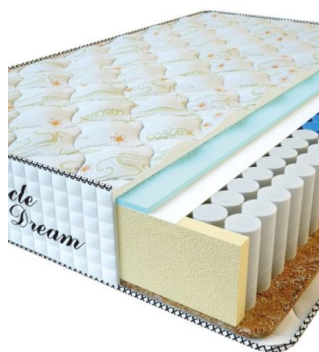

**MATPAC PREMIUM AIR  
TOUCH (200 CM \* 150 CM  
\* 28 CM)**

Анатомический матрас  
Premium Air Touch

**Цена:** \$ 339

[Матрасы](#), [Мебель](#), [Мебель для спальни](#)

**Height (cm) / Высота (см):** 28  
**Length (cm) / Длина (см):** 200  
**Width (cm) / Ширина (см):** 150  
**Weight (kg) / Вес (кг):** 30

**МАТРАС PREMIUM AIR TOUCH (200 CM \* 120 CM \* 28 CM)**

Анатомический матрас Premium Air Touch

Цена: \$ 272

[Матрасы, Мебель, Мебель для спальни](#)

Height (cm) / Высота (см): 28  
Length (cm) / Длина (см): 200  
Width (cm) / Ширина (см): 120  
Weight (kg) / Вес (кг): 24

**МАТРАС PREMIUM AIR TOUCH (190 CM \* 90 CM \* 28 CM)**

Анатомический матрас Premium Air Touch

Цена: \$ 194

[Матрасы, Мебель, Мебель для спальни](#)

Height (cm) / Высота (см): 28  
Length (cm) / Длина (см): 190  
Width (cm) / Ширина (см): 90  
Weight (kg) / Вес (кг): 17