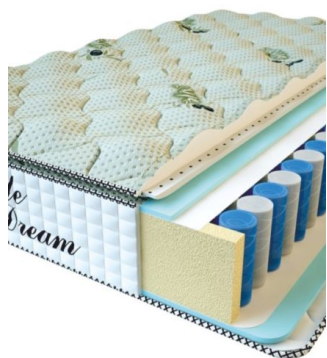

**МАТРАС PREMIUM LIFE**  
(200 CM \* 160 CM \* 27 CM)

Анатомический матрас  
Premium Life

Цена: \$ 346  
[Матрасы, Мебель, Мебель для спальни](#)  
 Height (cm) / Высота (см): 27  
 Length (cm) / Длина (см): 200  
 Width (cm) / Ширина (см): 160  
 Weight (kg) / Вес (кг): 32

**МАТРАС PREMIUM LIFE**  
(200 CM \* 150 CM \* 27 CM)

Анатомический матрас  
Premium Life

Цена: \$ 324  
[Матрасы, Мебель, Мебель для спальни](#)  
 Height (cm) / Высота (см): 27  
 Length (cm) / Длина (см): 200  
 Width (cm) / Ширина (см): 150  
 Weight (kg) / Вес (кг): 30