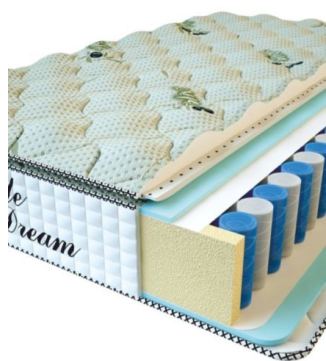

МАТРАС PREMIUM LIFE
(200 CM * 90 CM * 27 CM)

Анатомический матрас
Premium Life

Цена: $ 195
[Матрасы, Мебель, Мебель для спальни](#)
Height (cm) / Высота (см): 27
Length (cm) / Длина (см): 200
Width (cm) / Ширина (см): 90
Weight (kg) / Вес (кг): 18