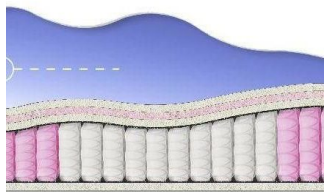

ABSOLUTE

ПРУЖИННЫЙ
МАТРАС

**МАТРАС ABSOLUTE (190
CM * 90 CM * 26 CM)**

Анатомический матрас
Absolute

Цена: $ 125

[Матрасы, Мебель, Мебель для спальни](#)

Height (cm) / Высота (см): 26

Length (cm) / Длина (см): 190

Width (cm) / Ширина (см): 90

Weight (kg) / Вес (кг): 17