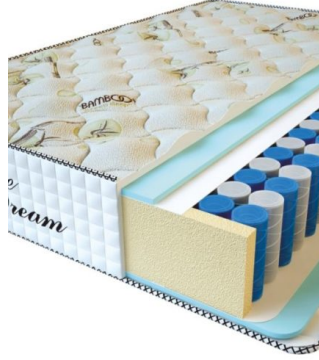

МАТРАС PREMIUM ALTERNATIVE (200 CM * 90 CM * 24 CM)

Анатомический матрас Premium Alternative

Цена: $ 117

[Матрасы](#), [Мебель](#), [Мебель для спальни](#)

Height (cm) / Высота (см): 24

Length (cm) / Длина (см): 200

Width (cm) / Ширина (см): 90

Weight (kg) / Вес (кг): 18