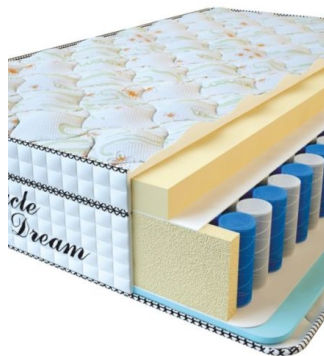

**МАТРАС VISCO SPRING  
(200 CM \* 160 CM \* 30 CM)**

Анатомический матрас Visco Spring

Цена: \$ 394

[Матрасы, Мебель, Мебель для спальни](#)

Height (cm) / Высота (см): 30  
Length (cm) / Длина (см): 200  
Width (cm) / Ширина (см): 160  
Weight (kg) / Вес (кг): 32

**МАТРАС VISCO SPRING  
(200 CM \* 150 CM \* 30 CM)**

Анатомический матрас Visco Spring

Цена: \$ 369

[Матрасы, Мебель, Мебель для спальни](#)

Height (cm) / Высота (см): 30  
Length (cm) / Длина (см): 200  
Width (cm) / Ширина (см): 150  
Weight (kg) / Вес (кг): 30

**МАТРАС VISCO SPRING  
(200 CM \* 120 CM \* 30 CM)**

Анатомический матрас Visco Spring

Цена: \$ 296

[Матрасы, Мебель, Мебель для спальни](#)

Height (cm) / Высота (см): 30  
Length (cm) / Длина (см): 200  
Width (cm) / Ширина (см): 120  
Weight (kg) / Вес (кг): 24