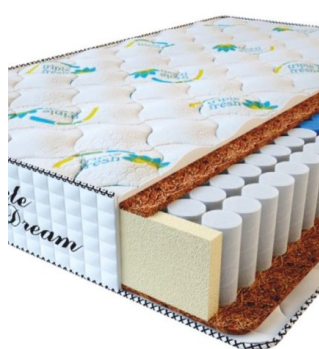

**МАТРАС PREMIUM
KOKOS (200 CM * 90 CM *
28 CM)**

Анатомический матрас
Premium Kokos

Цена: $ 168
[Матрасы, Мебель, Мебель для спальни](#)
Height (cm) / Высота (см): 28
Length (cm) / Длина (см): 200
Width (cm) / Ширина (см): 90
Weight (kg) / Вес (кг): 18