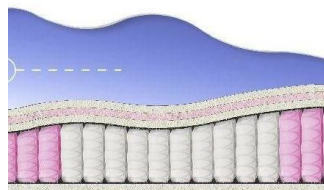

ABSOLUTE

ПРУЖИННЫЙ
МАТРАС

**МАТРАС ABSOLUTE (200
CM * 180 CM * 26 CM)**

Анатомический матрас
Absolute

Цена: $ 263

[Матрасы, Мебель, Мебель для спальни](#)

Height (cm) / Высота (см): 26

Length (cm) / Длина (см): 200

Width (cm) / Ширина (см): 180

Weight (kg) / Вес (кг): 36