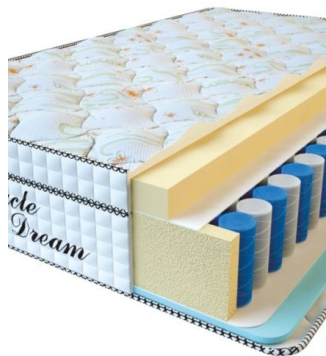

**МАТРАС VISCO SPRING  
(200 CM \* 180 CM \* 30 CM)**

Анатомический матрас Visco Spring

Цена: \$ 443

[Матрасы, Мебель, Мебель для спальни](#)

Height (cm) / Высота (см): 30  
Length (cm) / Длина (см): 200  
Width (cm) / Ширина (см): 180  
Weight (kg) / Вес (кг): 36

**МАТРАС VISCO SPRING  
(200 CM \* 160 CM \* 30 CM)**

Анатомический матрас Visco Spring

Цена: \$ 394

[Матрасы, Мебель, Мебель для спальни](#)

Height (cm) / Высота (см): 30  
Length (cm) / Длина (см): 200  
Width (cm) / Ширина (см): 160  
Weight (kg) / Вес (кг): 32

**МАТРАС VISCO SPRING  
(200 CM \* 150 CM \* 30 CM)**

Анатомический матрас Visco Spring

Цена: \$ 369

[Матрасы, Мебель, Мебель для спальни](#)

Height (cm) / Высота (см): 30  
Length (cm) / Длина (см): 200  
Width (cm) / Ширина (см): 150  
Weight (kg) / Вес (кг): 30