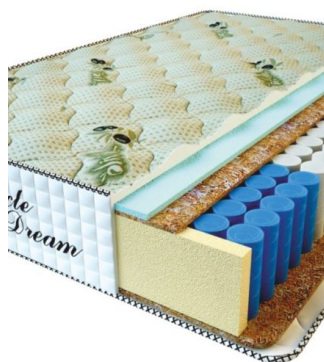

**MATPAC PREMIUM LUX  
(200 CM \* 180 CM \* 25  
CM)**

Анатомический матрас  
Premium Lux

**Цена:** \$ 281

[Матрасы](#), [Мебель](#), [Мебель для  
спальни](#)

**Height (cm) / Высота (см):** 25  
**Length (cm) / Длина (см):** 200  
**Width (cm) / Ширина (см):** 180  
**Weight (kg) / Вес (кг):** 36

**МАТРАС PREMIUM LUX**  
(200 CM \* 160 CM \* 25 CM)

Анатомический матрас  
Premium Lux

Цена: \$ 250

[Матрасы](#), [Мебель](#), [Мебель для спальни](#)

Height (cm) / Высота (см): 25  
Length (cm) / Длина (см): 200  
Width (cm) / Ширина (см): 160  
Weight (kg) / Вес (кг): 32