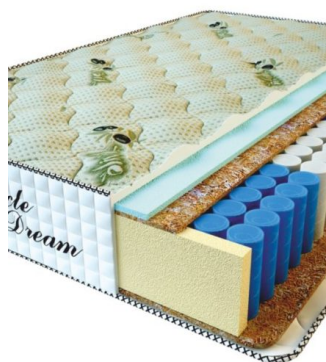

**MATPAC PREMIUM LUX  
(200 CM \* 90 CM \* 25  
CM)**

Анатомический матрас  
Premium Lux

**Цена:** \$ 141

[Матрасы](#), [Мебель](#), [Мебель для  
спальни](#)

**Height (cm) / Высота (см):** 25  
**Length (cm) / Длина (см):** 200  
**Width (cm) / Ширина (см):** 90  
**Weight (kg) / Вес (кг):** 18

**MATPAC PREMIUM LUX  
(200 CM \* 180 CM \* 25  
CM)**

Анатомический матрас  
Premium Lux

**Цена:** \$ 281

[Матрасы](#), [Мебель](#), [Мебель для  
спальни](#)

**Height (cm) / Высота (см):** 25  
**Length (cm) / Длина (см):** 200  
**Width (cm) / Ширина (см):** 180  
**Weight (kg) / Вес (кг):** 36