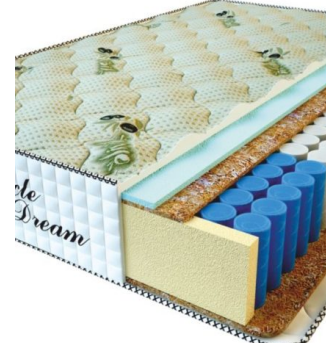

**MATPAC RELAX  
AMERICANO (190 CM \* 90  
CM \* 28 CM)**

Анатомический матрас Relax  
Americano

**Цена:** \$ 177

[Матрасы](#), [Мебель](#), [Мебель для  
спальни](#)

**Height (cm) / Высота (см):** 28  
**Length (cm) / Длина (см):** 190  
**Width (cm) / Ширина (см):** 90  
**Weight (kg) / Вес (кг):** 17

**MATPAC PREMIUM LUX  
(200 CM \* 90 CM \* 25  
CM)**

Анатомический матрас  
Premium Lux

**Цена:** \$ 141

[Матрасы](#), [Мебель](#), [Мебель для  
спальни](#)

**Height (cm) / Высота (см):** 25  
**Length (cm) / Длина (см):** 200  
**Width (cm) / Ширина (см):** 90  
**Weight (kg) / Вес (кг):** 18