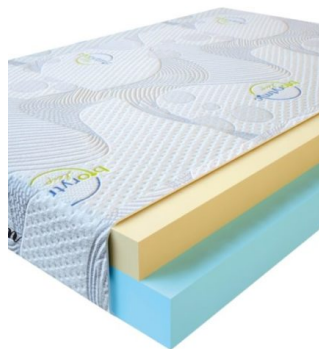

### МАТРАС VISCO LOVE (200 CM \* 180 CM \* 17 CM)

Анатомический матрас Visco Love

Цена: \$ 335

[Матрасы, Мебель, Мебель для спальни](#)

Height (cm) / Высота (см): 17  
Length (cm) / Длина (см): 200  
Width (cm) / Ширина (см): 180  
Weight (kg) / Вес (кг): 36

**МАТРАС VISCO LOVE  
(200 CM \* 160 CM \* 17  
CM)**

Анатомический матрас Visco  
Love

**Цена:** \$ 298

[Матрасы](#), [Мебель](#), [Мебель для спальни](#)

**Height (cm) / Высота (см):** 17  
**Length (cm) / Длина (см):** 200  
**Width (cm) / Ширина (см):** 160  
**Weight (kg) / Вес (кг):** 32

**МАТРАС VISCO LOVE  
(200 CM \* 150 CM \* 17  
CM)**

Анатомический матрас Visco  
Love

**Цена:** \$ 279

[Матрасы](#), [Мебель](#), [Мебель для спальни](#)

**Height (cm) / Высота (см):** 17  
**Length (cm) / Длина (см):** 200  
**Width (cm) / Ширина (см):** 150  
**Weight (kg) / Вес (кг):** 30