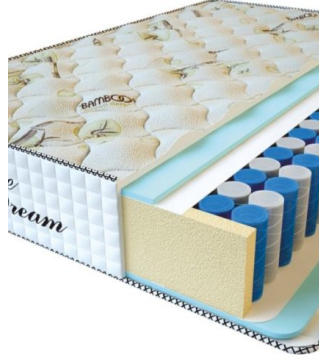

Анатомический матрас Premium Dream

Цена: \$ 185

[Матрасы, Мебель, Мебель для спальни](#)

Height (cm) / Высота (см): 27

Length (cm) / Длина (см): 190

Width (cm) / Ширина (см): 90

Weight (kg) / Вес (кг): 17

**МАТРАС PREMIUM ALTERNATIVE (200 CM \* 90 CM \* 24 CM)**