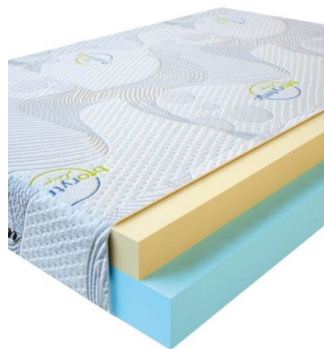

**МАТРАС VISCO LOVE  
(200 CM \* 90 CM \* 17 CM)**

Анатомический матрас Visco Love

Цена: \$ 168

[Матрасы, Мебель, Мебель для спальни](#)

Height (cm) / Высота (см): 17  
Length (cm) / Длина (см): 200  
Width (cm) / Ширина (см): 90  
Weight (kg) / Вес (кг): 18

**МАТРАС VISCO LOVE  
(200 CM \* 180 CM \* 17 CM)**

Анатомический матрас Visco Love

Цена: \$ 335

[Матрасы, Мебель, Мебель для спальни](#)

Height (cm) / Высота (см): 17  
Length (cm) / Длина (см): 200  
Width (cm) / Ширина (см): 180  
Weight (kg) / Вес (кг): 36

**МАТРАС VISCO LOVE  
(200 CM \* 160 CM \* 17  
CM)**

Анатомический матрас Visco  
Love

**Цена:** \$ 298

[Матрасы, Мебель, Мебель для спальни](#)

**Height (cm) / Высота (см):** 17  
**Length (cm) / Длина (см):** 200  
**Width (cm) / Ширина (см):** 160  
**Weight (kg) / Вес (кг):** 32