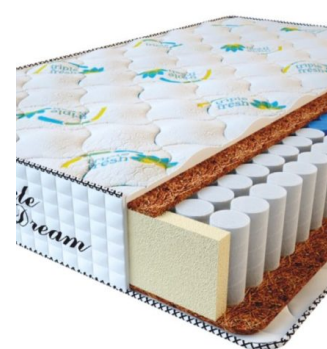

**МАТРАС PREMIUM LIFE  
(190 CM \* 90 CM \* 27 CM)**

Анатомический матрас  
Premium Life

Цена: \$ 185  
[Матрасы, Мебель, Мебель для спальни](#)  
 Height (cm) / Высота (см): 27  
 Length (cm) / Длина (см): 190  
 Width (cm) / Ширина (см): 90  
 Weight (kg) / Вес (кг): 17

**МАТРАС PREMIUM  
KOKOS (200 CM \* 90 CM \*  
28 CM)**

Анатомический матрас  
Premium Kokos

Цена: \$ 168  
[Матрасы, Мебель, Мебель для спальни](#)  
 Height (cm) / Высота (см): 28  
 Length (cm) / Длина (см): 200  
 Width (cm) / Ширина (см): 90  
 Weight (kg) / Вес (кг): 18