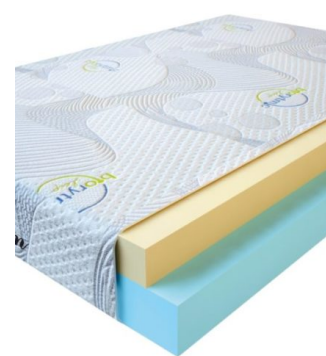

**МАТРАС VISCO SPRING  
(200 CM \* 120 CM \* 30 CM)**

Анатомический матрас Visco Spring

Цена: \$ 296

[Матрасы, Мебель, Мебель для спальни](#)

Height (cm) / Высота (см): 30  
Length (cm) / Длина (см): 200  
Width (cm) / Ширина (см): 120  
Weight (kg) / Вес (кг): 24

**МАТРАС VISCO SPRING  
(190 CM \* 90 CM \* 30 CM)**

Анатомический матрас Visco Spring

Цена: \$ 211

[Матрасы, Мебель, Мебель для спальни](#)

Height (cm) / Высота (см): 30  
Length (cm) / Длина (см): 190  
Width (cm) / Ширина (см): 90  
Weight (kg) / Вес (кг): 17

**МАТРАС VISCO LOVE  
(200 CM \* 90 CM \* 17 CM)**

Анатомический матрас Visco Love

Цена: \$ 168

[Матрасы, Мебель, Мебель для спальни](#)

Height (cm) / Высота (см): 17  
Length (cm) / Длина (см): 200  
Width (cm) / Ширина (см): 90  
Weight (kg) / Вес (кг): 18