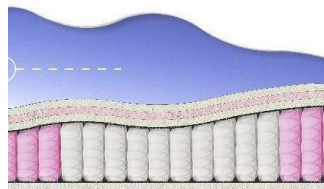

ABSOLUTE

ПРУЖИННЫЙ
МАТРАС

**МАТРАС ABSOLUTE (190
CM * 90 CM * 26 CM)**

Анатомический матрас
Absolute

Цена: $ 125

[Матрасы, Мебель, Мебель для спальни](#)

Height (cm) / Высота (см): 26

Length (cm) / Длина (см): 190

Width (cm) / Ширина (см): 90

Weight (kg) / Вес (кг): 17