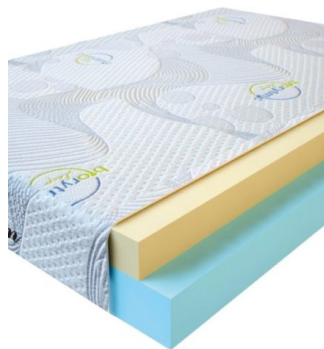

### МАТРАС VISCO LOVE (200 CM \* 90 CM \* 17 CM)

Анатомический матрас Visco Love

Цена: \$ 168

[Матрасы, Мебель, Мебель для спальни](#)

Height (cm) / Высота (см): 17  
Length (cm) / Длина (см): 200  
Width (cm) / Ширина (см): 90  
Weight (kg) / Вес (кг): 18

### МАТРАС VISCO LOVE (200 CM \* 180 CM \* 17 CM)

Анатомический матрас Visco Love

Цена: \$ 335

[Матрасы, Мебель, Мебель для спальни](#)

Height (cm) / Высота (см): 17  
Length (cm) / Длина (см): 200  
Width (cm) / Ширина (см): 180  
Weight (kg) / Вес (кг): 36

**МАТРАС VISCO LOVE  
(200 CM \* 160 CM \* 17  
CM)**

Анатомический матрас Visco  
Love

**Цена:** \$ 298

[Матрасы](#), [Мебель](#), [Мебель для спальни](#)

**Height (cm) / Высота (см):** 17  
**Length (cm) / Длина (см):** 200  
**Width (cm) / Ширина (см):** 160  
**Weight (kg) / Вес (кг):** 32