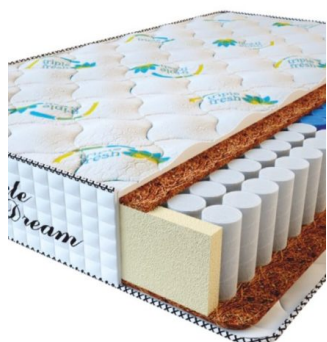

**МАТРАС PREMIUM  
KOKOS (200 CM \* 90 CM \*  
28 CM)**

Анатомический матрас  
Premium Kokos

Цена: \$ 168  
[Матрасы, Мебель, Мебель для спальни](#)  
 Height (cm) / Высота (см): 28  
 Length (cm) / Длина (см): 200  
 Width (cm) / Ширина (см): 90  
 Weight (kg) / Вес (кг): 18

**МАТРАС PREMIUM  
KOKOS (200 CM \* 180 CM  
\* 28 CM)**

Анатомический матрас  
Premium Kokos

Цена: \$ 335  
[Матрасы, Мебель, Мебель для спальни](#)  
 Height (cm) / Высота (см): 28  
 Length (cm) / Длина (см): 200  
 Width (cm) / Ширина (см): 180  
 Weight (kg) / Вес (кг): 36