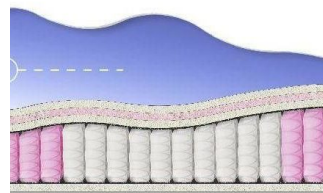

ABSOLUTE

ПРУЖИННЫЙ
МАТРАС

**МАТРАС ABSOLUTE (200
CM * 150 CM * 26 CM)**

Анатомический матрас
Absolute

Цена: $ 219

[Матрасы, Мебель, Мебель для спальни](#)

Height (cm) / Высота (см): 26

Length (cm) / Длина (см): 200

Width (cm) / Ширина (см): 150

Weight (kg) / Вес (кг): 30