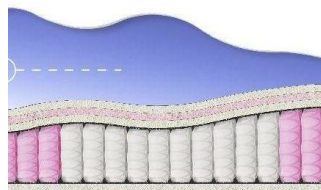

ABSOLUTE

ПРУЖИННЫЙ
МАТРАС

**МАТРАС ABSOLUTE (200
CM * 160 CM * 26 CM)**

Анатомический матрас
Absolute

Цена: $ 234

[Матрасы, Мебель, Мебель для спальни](#)

Height (cm) / Высота (см): 26

Length (cm) / Длина (см): 200

Width (cm) / Ширина (см): 160

Weight (kg) / Вес (кг): 32