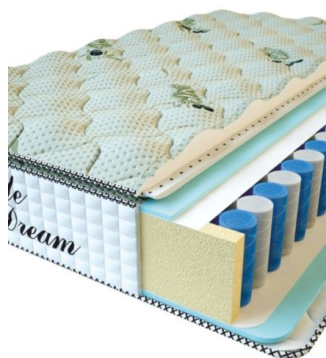

**МАТРАС PREMIUM LIFE**  
(200 CM \* 160 CM \* 27 CM)

Анатомический матрас  
Premium Life

Цена: \$ 346

[Матрасы](#), [Мебель](#), [Мебель для спальни](#)

Height (cm) / Высота (см): 27  
Length (cm) / Длина (см): 200  
Width (cm) / Ширина (см): 160  
Weight (kg) / Вес (кг): 32

**МАТРАС PREMIUM LIFE**  
(200 CM \* 150 CM \* 27 CM)

Анатомический матрас  
Premium Life

Цена: \$ 324

[Матрасы](#), [Мебель](#), [Мебель для спальни](#)

Height (cm) / Высота (см): 27  
Length (cm) / Длина (см): 200  
Width (cm) / Ширина (см): 150  
Weight (kg) / Вес (кг): 30

**МАТРАС PREMIUM LIFE  
(200 CM \* 120 CM \* 27  
CM)**

Анатомический матрас  
Premium Life

Цена: \$ 260  
[Матрасы, Мебель, Мебель для спальни](#)  
 Height (cm) / Высота (см): 27  
 Length (cm) / Длина (см): 200  
 Width (cm) / Ширина (см): 120  
 Weight (kg) / Вес (кг): 24