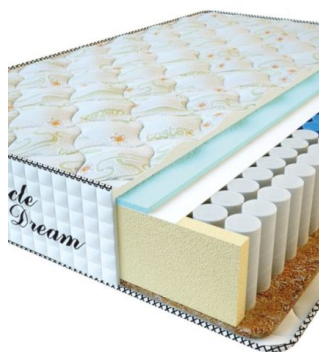

**MATPAC PREMIUM AIR  
TOUCH (200 CM \* 150 CM  
\* 28 CM)**

Анатомический матрас  
Premium Air Touch

**Цена:** \$ 339

[Матрасы](#), [Мебель](#), [Мебель для спальни](#)

**Height (cm) / Высота (см):** 28  
**Length (cm) / Длина (см):** 200  
**Width (cm) / Ширина (см):** 150  
**Weight (kg) / Вес (кг):** 30

**МАТРАС PREMIUM AIR TOUCH (200 CM \* 120 CM \* 28 CM)**

Анатомический матрас Premium Air Touch

Цена: \$ 272  
[Матрасы, Мебель, Мебель для спальни](#)  
 Height (cm) / Высота (см): 28  
 Length (cm) / Длина (см): 200  
 Width (cm) / Ширина (см): 120  
 Weight (kg) / Вес (кг): 24

**МАТРАС PREMIUM AIR TOUCH (190 CM \* 90 CM \* 28 CM)**

Анатомический матрас Premium Air Touch

Цена: \$ 194  
[Матрасы, Мебель, Мебель для спальни](#)  
 Height (cm) / Высота (см): 28  
 Length (cm) / Длина (см): 190  
 Width (cm) / Ширина (см): 90  
 Weight (kg) / Вес (кг): 17