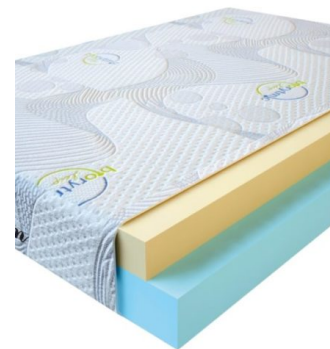

**МАТРАС VISCO LOVE
(190 CM * 90 CM * 17
CM)**

Анатомический матрас Visco
Love

Цена: $ 160

[Матрасы](#), [Мебель](#), [Мебель для спальни](#)

Height (cm) / Высота (см): 17
Length (cm) / Длина (см): 190
Width (cm) / Ширина (см): 90
Weight (kg) / Вес (кг): 17