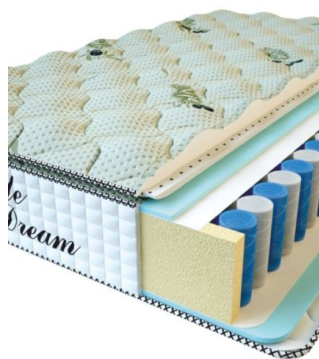

МАТРАС PREMIUM LIFE
(200 CM * 160 CM * 27 CM)

Анатомический матрас
Premium Life

Цена: $ 346

[Матрасы](#), [Мебель](#), [Мебель для спальни](#)

Height (cm) / Высота (см): 27
Length (cm) / Длина (см): 200
Width (cm) / Ширина (см): 160
Weight (kg) / Вес (кг): 32