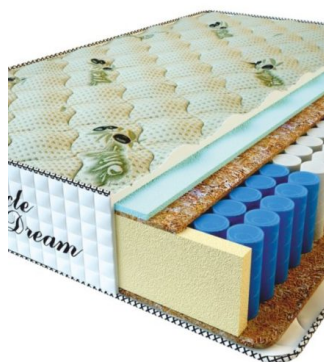

**MATPAC PREMIUM LUX  
(200 CM \* 180 CM \* 25  
CM)**

Анатомический матрас  
Premium Lux

**Цена:** \$ 281

[Матрасы](#), [Мебель](#), [Мебель для спальни](#)

**Height (cm) / Высота (см):** 25  
**Length (cm) / Длина (см):** 200  
**Width (cm) / Ширина (см):** 180  
**Weight (kg) / Вес (кг):** 36

**МАТРАС PREMIUM LUX**  
(200 CM \* 160 CM \* 25 CM)

Анатомический матрас  
Premium Lux

Цена: \$ 250  
[Матрасы, Мебель, Мебель для спальни](#)  
 Height (cm) / Высота (см): 25  
 Length (cm) / Длина (см): 200  
 Width (cm) / Ширина (см): 160  
 Weight (kg) / Вес (кг): 32