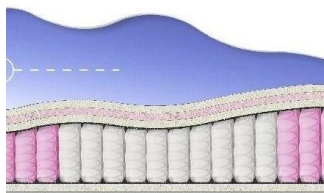

ABSOLUTE

ПРУЖИННЫЙ
МАТРАС

**МАТРАС ABSOLUTE (200
CM * 180 CM * 26 CM)**

Анатомический матрас
Absolute

Цена: $ 263

[Матрасы, Мебель, Мебель для спальни](#)

Height (cm) / Высота (см): 26

Length (cm) / Длина (см): 200

Width (cm) / Ширина (см): 180

Weight (kg) / Вес (кг): 36