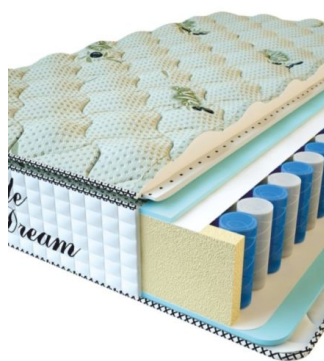

МАТРАС PREMIUM LIFE
(200 CM * 180 CM * 27 CM)

Анатомический матрас
Premium Life

Цена: $ 389
[Матрасы, Мебель, Мебель для спальни](#)
Height (cm) / Высота (см): 27
Length (cm) / Длина (см): 200
Width (cm) / Ширина (см): 180
Weight (kg) / Вес (кг): 36