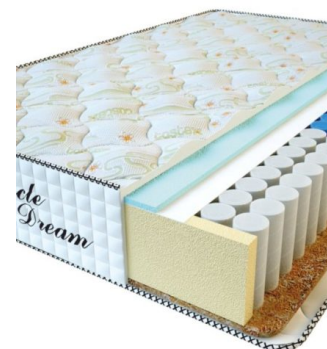

МАТРАС PREMIUM (190 CM * 90 CM * 25 CM)

Анатомический матрас Premium

Цена: $ 117

[Матрасы, Мебель, Мебель для спальни](#)

Height (cm) / Высота (см): 25
Length (cm) / Длина (см): 190
Width (cm) / Ширина (см): 90
Weight (kg) / Вес (кг): 17