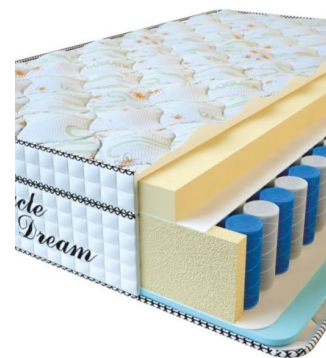

## МАТРАСЫ

**МАТРАС VISCO SPRING  
(200 CM \* 90 CM \* 30 CM)**

Анатомический матрас Visco Spring

Цена: \$ 222

[Матрасы, Мебель, Мебель для спальни](#)

Height (cm) / Высота (см): 30  
Length (cm) / Длина (см): 200  
Width (cm) / Ширина (см): 90  
Weight (kg) / Вес (кг): 18

**МАТРАС VISCO SPRING  
(200 CM \* 180 CM \* 30 CM)**

Анатомический матрас Visco Spring

Цена: \$ 443

[Матрасы, Мебель, Мебель для спальни](#)

Height (cm) / Высота (см): 30  
Length (cm) / Длина (см): 200  
Width (cm) / Ширина (см): 180  
Weight (kg) / Вес (кг): 36

**МАТРАС VISCO SPRING  
(200 CM \* 160 CM \* 30 CM)**

Анатомический матрас Visco Spring

Цена: \$ 394

[Матрасы, Мебель, Мебель для спальни](#)

Height (cm) / Высота (см): 30  
Length (cm) / Длина (см): 200  
Width (cm) / Ширина (см): 160  
Weight (kg) / Вес (кг): 32