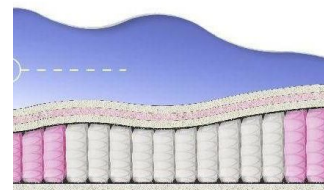

ABSOLUTE

ПРУЖИННЫЙ
МАТРАС

**МАТРАС ABSOLUTE (200
CM * 150 CM * 26 CM)**

Анатомический матрас
Absolute

Цена: $ 219

[Матрасы, Мебель, Мебель для спальни](#)

Height (cm) / Высота (см): 26

Length (cm) / Длина (см): 200

Width (cm) / Ширина (см): 150

Weight (kg) / Вес (кг): 30