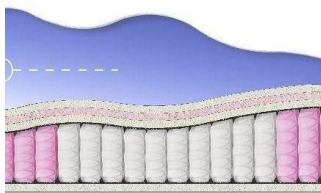

ABSOLUTE

ПРУЖИННЫЙ
МАТРАС

**МАТРАС ABSOLUTE (200
CM * 160 CM * 26 CM)**

Анатомический матрас
Absolute

Цена: $ 234

[Матрасы, Мебель, Мебель для спальни](#)

Height (cm) / Высота (см): 26

Length (cm) / Длина (см): 200

Width (cm) / Ширина (см): 160

Weight (kg) / Вес (кг): 32