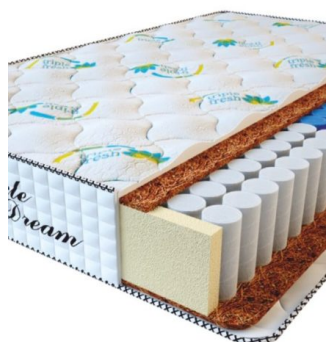

**МАТРАС PREMIUM
KOKOS (200 CM * 160 CM
* 28 CM)**

Анатомический матрас
Premium Kokos

Цена: $ 298
[Матрасы, Мебель, Мебель для спальни](#)
Height (cm) / Высота (см): 28
Length (cm) / Длина (см): 200
Width (cm) / Ширина (см): 160
Weight (kg) / Вес (кг): 32