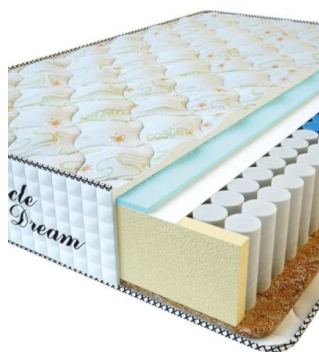

**МАТРАС PREMIUM AIR TOUCH (200 CM \* 120 CM \* 28 CM)**

Анатомический матрас Premium Air Touch

Цена: \$ 272

[Матрасы, Мебель, Мебель для спальни](#)

Height (cm) / Высота (см): 28  
Length (cm) / Длина (см): 200  
Width (cm) / Ширина (см): 120  
Weight (kg) / Вес (кг): 24

**МАТРАС PREMIUM AIR TOUCH (190 CM \* 90 CM \* 28 CM)**

Анатомический матрас Premium Air Touch

Цена: \$ 194

[Матрасы, Мебель, Мебель для спальни](#)

Height (cm) / Высота (см): 28  
Length (cm) / Длина (см): 190  
Width (cm) / Ширина (см): 90  
Weight (kg) / Вес (кг): 17