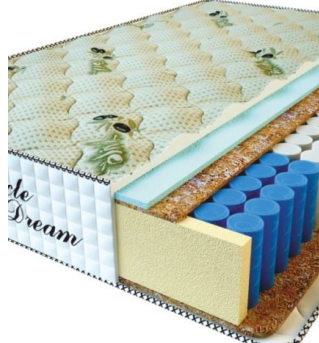

**MATPAC PREMIUM LUX
(200 CM * 90 CM * 25
CM)**

Анатомический матрас
Premium Lux

Цена: $ 141

[Матрасы](#), [Мебель](#), [Мебель для
спальни](#)

Height (cm) / Высота (см): 25
Length (cm) / Длина (см): 200
Width (cm) / Ширина (см): 90
Weight (kg) / Вес (кг): 18