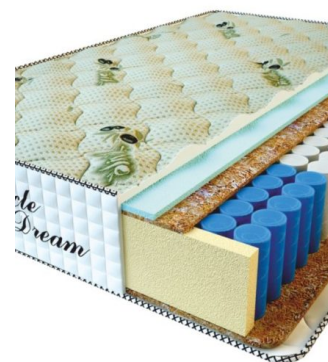

МАТРАС PREMIUM LUX
(190 CM * 90 CM * 25 CM)

Анатомический матрас
Premium Lux

Цена: $ 134

[Матрасы](#), [Мебель](#), [Мебель для спальни](#)

Height (cm) / Высота (см): 25
Length (cm) / Длина (см): 190
Width (cm) / Ширина (см): 90
Weight (kg) / Вес (кг): 17