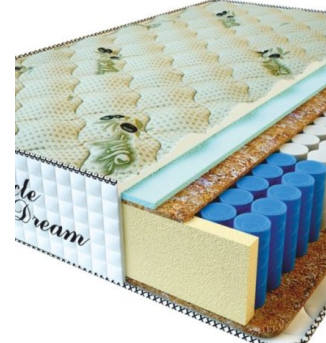

**MATPAC RELAX AMERICANO (190 CM \* 90 CM \* 28 CM)**

Анатомический матрас Relax Americano

Цена: \$ 177

[Матрасы, Мебель, Мебель для спальни](#)

Height (cm) / Высота (см): 28  
Length (cm) / Длина (см): 190  
Width (cm) / Ширина (см): 90  
Weight (kg) / Вес (кг): 17

**MATPAC PREMIUM LUX (200 CM \* 90 CM \* 25 CM)**

Анатомический матрас Premium Lux

Цена: \$ 141

[Матрасы, Мебель, Мебель для спальни](#)

Height (cm) / Высота (см): 25  
Length (cm) / Длина (см): 200  
Width (cm) / Ширина (см): 90  
Weight (kg) / Вес (кг): 18