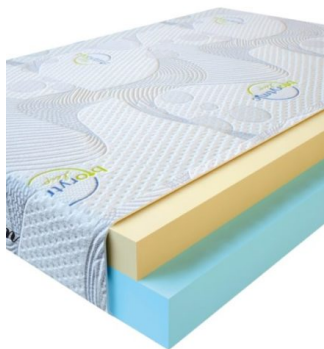

### МАТРАС VISCO LOVE (200 CM \* 180 CM \* 17 CM)

Анатомический матрас Visco Love

Цена: \$ 335

[Матрасы, Мебель, Мебель для спальни](#)

Height (cm) / Высота (см): 17  
Length (cm) / Длина (см): 200  
Width (cm) / Ширина (см): 180  
Weight (kg) / Вес (кг): 36

**МАТРАС VISCO LOVE  
(200 CM \* 160 CM \* 17  
CM)**

Анатомический матрас Visco Love

Цена: \$ 298

[Матрасы, Мебель, Мебель для спальни](#)

Height (cm) / Высота (см): 17  
Length (cm) / Длина (см): 200  
Width (cm) / Ширина (см): 160  
Weight (kg) / Вес (кг): 32