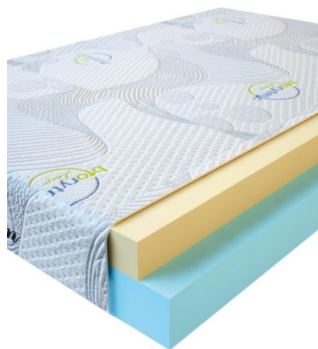

### МАТРАС VISCO LOVE (200 CM \* 180 CM \* 17 CM)

Анатомический матрас Visco Love

Цена: \$ 335

[Матрасы, Мебель, Мебель для спальни](#)

Height (cm) / Высота (см): 17  
Length (cm) / Длина (см): 200  
Width (cm) / Ширина (см): 180  
Weight (kg) / Вес (кг): 36

**МАТРАС VISCO LOVE  
(200 CM \* 160 CM \* 17  
CM)**

Анатомический матрас Visco Love

Цена: \$ 298

[Матрасы, Мебель, Мебель для спальни](#)

Height (cm) / Высота (см): 17  
Length (cm) / Длина (см): 200  
Width (cm) / Ширина (см): 160  
Weight (kg) / Вес (кг): 32

**МАТРАС VISCO LOVE  
(200 CM \* 150 CM \* 17  
CM)**

Анатомический матрас Visco Love

Цена: \$ 279

[Матрасы, Мебель, Мебель для спальни](#)

Height (cm) / Высота (см): 17  
Length (cm) / Длина (см): 200  
Width (cm) / Ширина (см): 150  
Weight (kg) / Вес (кг): 30