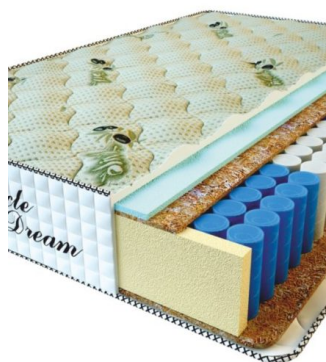

**MATPAC PREMIUM LUX (200 CM \* 90 CM \* 25 CM)**

Анатомический матрас Premium Lux

Цена: \$ 141

[Матрасы, Мебель, Мебель для спальни](#)

Height (cm) / Высота (см): 25  
Length (cm) / Длина (см): 200  
Width (cm) / Ширина (см): 90  
Weight (kg) / Вес (кг): 18

**MATPAC PREMIUM LUX (200 CM \* 180 CM \* 25 CM)**

Анатомический матрас Premium Lux

Цена: \$ 281

[Матрасы, Мебель, Мебель для спальни](#)

Height (cm) / Высота (см): 25  
Length (cm) / Длина (см): 200  
Width (cm) / Ширина (см): 180  
Weight (kg) / Вес (кг): 36

**МАТРАС PREMIUM LUX**  
(200 CM \* 160 CM \* 25 CM)

Анатомический матрас  
Premium Lux

Цена: \$ 250

[Матрасы](#), [Мебель](#), [Мебель для спальни](#)

Height (cm) / Высота (см): 25  
Length (cm) / Длина (см): 200  
Width (cm) / Ширина (см): 160  
Weight (kg) / Вес (кг): 32