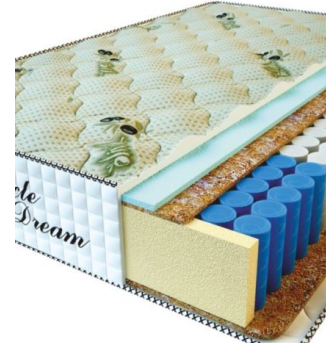

**MATPAC RELAX  
AMERICANO (190 CM \* 90  
CM \* 28 CM)**

Анатомический матрас Relax  
Americano

**Цена:** \$ 177

[Матрасы](#), [Мебель](#), [Мебель для спальни](#)

**Height (cm) / Высота (см):** 28  
**Length (cm) / Длина (см):** 190  
**Width (cm) / Ширина (см):** 90  
**Weight (kg) / Вес (кг):** 17

**MATPAC PREMIUM LUX  
(200 CM \* 90 CM \* 25  
CM)**

Анатомический матрас  
Premium Lux

**Цена:** \$ 141

[Матрасы](#), [Мебель](#), [Мебель для спальни](#)

**Height (cm) / Высота (см):** 25  
**Length (cm) / Длина (см):** 200  
**Width (cm) / Ширина (см):** 90  
**Weight (kg) / Вес (кг):** 18