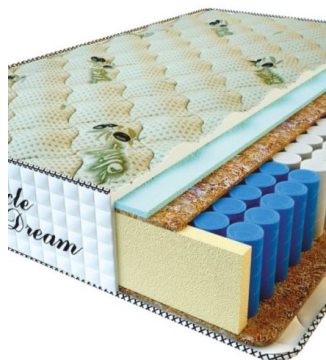

МАТРАС PREMIUM LUX
(200 CM * 160 CM * 25 CM)

Анатомический матрас
Premium Lux

Цена: $ 250
[Матрасы, Мебель, Мебель для спальни](#)
Height (cm) / Высота (см): 25
Length (cm) / Длина (см): 200
Width (cm) / Ширина (см): 160
Weight (kg) / Вес (кг): 32