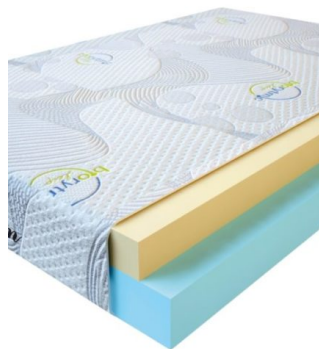

**МАТРАС VISCO LOVE  
(200 CM \* 180 CM \* 17 CM)**

Анатомический матрас Visco Love

Цена: \$ 335

[Матрасы](#), [Мебель](#), [Мебель для спальни](#)

Height (cm) / Высота (см): 17  
Length (cm) / Длина (см): 200  
Width (cm) / Ширина (см): 180  
Weight (kg) / Вес (кг): 36

**МАТРАС VISCO LOVE  
(200 CM \* 160 CM \* 17  
CM)**

Анатомический матрас Visco Love

Цена: \$ 298

[Матрасы](#), [Мебель](#), [Мебель для спальни](#)

Height (cm) / Высота (см): 17  
Length (cm) / Длина (см): 200  
Width (cm) / Ширина (см): 160  
Weight (kg) / Вес (кг): 32

**МАТРАС VISCO LOVE  
(200 CM \* 150 CM \* 17  
CM)**

Анатомический матрас Visco Love

Цена: \$ 279

[Матрасы](#), [Мебель](#), [Мебель для спальни](#)

Height (cm) / Высота (см): 17  
Length (cm) / Длина (см): 200  
Width (cm) / Ширина (см): 150  
Weight (kg) / Вес (кг): 30