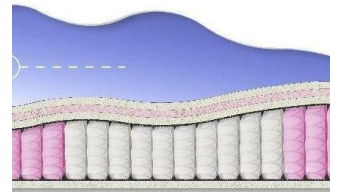

ABSOLUTE

ПРУЖИННЫЙ
МАТРАС

**МАТРАС ABSOLUTE (200
CM * 150 CM * 26 CM)**

Анатомический матрас
Absolute

Цена: $ 219

[Матрасы, Мебель, Мебель для спальни](#)

Height (cm) / Высота (см): 26

Length (cm) / Длина (см): 200

Width (cm) / Ширина (см): 150

Weight (kg) / Вес (кг): 30