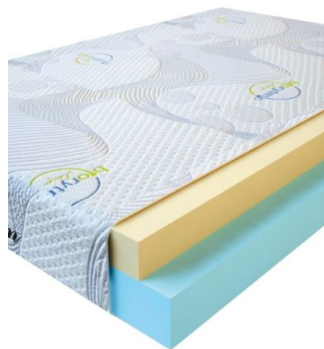

**МАТРАС VISCO LOVE  
(200 CM \* 90 CM \* 17 CM)**

Анатомический матрас Visco Love

Цена: \$ 168

[Матрасы](#), [Мебель](#), [Мебель для спальни](#)

Height (cm) / Высота (см): 17  
Length (cm) / Длина (см): 200  
Width (cm) / Ширина (см): 90  
Weight (kg) / Вес (кг): 18

**МАТРАС VISCO LOVE  
(200 CM \* 180 CM \* 17 CM)**

Анатомический матрас Visco Love

Цена: \$ 335

[Матрасы](#), [Мебель](#), [Мебель для спальни](#)

Height (cm) / Высота (см): 17  
Length (cm) / Длина (см): 200  
Width (cm) / Ширина (см): 180  
Weight (kg) / Вес (кг): 36

**МАТРАС VISCO LOVE  
(200 CM \* 160 CM \* 17  
CM)**

Анатомический матрас Visco Love

Цена: \$ 298

[Матрасы](#), [Мебель](#), [Мебель для спальни](#)

Height (cm) / Высота (см): 17  
Length (cm) / Длина (см): 200  
Width (cm) / Ширина (см): 160  
Weight (kg) / Вес (кг): 32