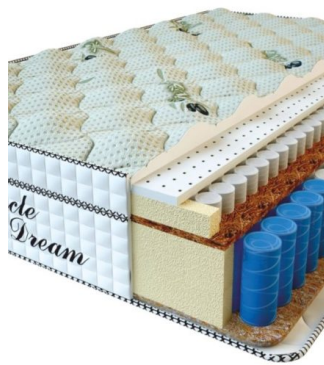

**МАТРАС RELAX
SENSITIVE (200 CM * 180
CM * 36 CM)**

Анатомический матрас Relax Sensitive

Цена: $ 515

[Матрасы](#), [Мебель](#), [Мебель для спальни](#)

Height (cm) / Высота (см): 36
Length (cm) / Длина (см): 200
Width (cm) / Ширина (см): 180
Weight (kg) / Вес (кг): 36