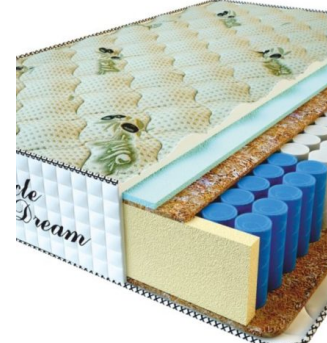

**MATPAC RELAX AMERICANO (190 CM \* 90 CM \* 28 CM)**

Анатомический матрас Relax Americano

Цена: \$ 177

[Матрасы](#), [Мебель](#), [Мебель для спальни](#)

Height (cm) / Высота (см): 28  
Length (cm) / Длина (см): 190  
Width (cm) / Ширина (см): 90  
Weight (kg) / Вес (кг): 17

**MATPAC PREMIUM LUX (200 CM \* 90 CM \* 25 CM)**

Анатомический матрас Premium Lux

Цена: \$ 141

[Матрасы](#), [Мебель](#), [Мебель для спальни](#)

Height (cm) / Высота (см): 25  
Length (cm) / Длина (см): 200  
Width (cm) / Ширина (см): 90  
Weight (kg) / Вес (кг): 18