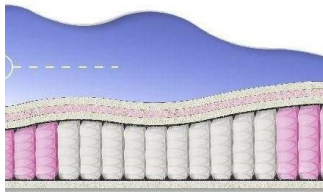

ABSOLUTE

ПРУЖИННЫЙ
МАТРАС

**МАТРАС ABSOLUTE (200
CM * 120 CM * 26 CM)**

Анатомический матрас
Absolute

Цена: $ 176

[Матрасы, Мебель, Мебель для спальни](#)

Height (cm) / Высота (см): 26

Length (cm) / Длина (см): 200

Width (cm) / Ширина (см): 120

Weight (kg) / Вес (кг): 24