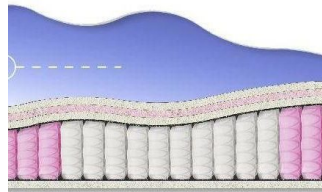

ABSOLUTE

ПРУЖИННЫЙ
МАТРАС

**МАТРАС ABSOLUTE (190
CM * 90 CM * 26 CM)**

Анатомический матрас
Absolute

Цена: $ 125

[Матрасы, Мебель, Мебель для спальни](#)

Height (cm) / Высота (см): 26

Length (cm) / Длина (см): 190

Width (cm) / Ширина (см): 90

Weight (kg) / Вес (кг): 17