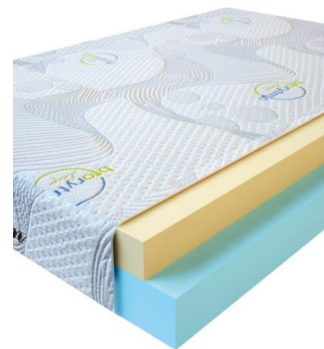

**МАТРАС VISCO LOVE
(190 CM * 90 CM * 17
CM)**

Анатомический матрас Visco Love

Цена: $ 160

[Матрасы, Мебель, Мебель для спальни](#)

Height (cm) / Высота (см): 17
Length (cm) / Длина (см): 190
Width (cm) / Ширина (см): 90
Weight (kg) / Вес (кг): 17