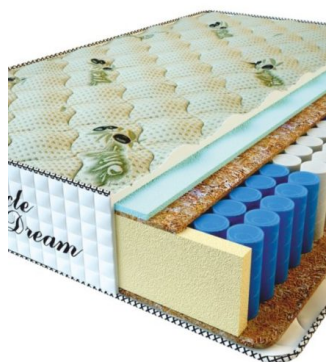

**MATPAC PREMIUM LUX (200 CM \* 90 CM \* 25 CM)**

Анатомический матрас Premium Lux

Цена: \$ 141

[Матрасы, Мебель, Мебель для спальни](#)

Height (cm) / Высота (см): 25  
Length (cm) / Длина (см): 200  
Width (cm) / Ширина (см): 90  
Weight (kg) / Вес (кг): 18

**MATPAC PREMIUM LUX (200 CM \* 180 CM \* 25 CM)**

Анатомический матрас Premium Lux

Цена: \$ 281

[Матрасы, Мебель, Мебель для спальни](#)

Height (cm) / Высота (см): 25  
Length (cm) / Длина (см): 200  
Width (cm) / Ширина (см): 180  
Weight (kg) / Вес (кг): 36