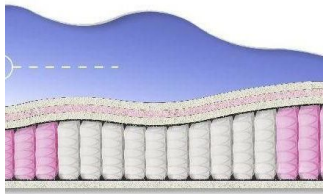

ABSOLUTE

ПРУЖИННЫЙ
МАТРАС

**МАТРАС ABSOLUTE (200
CM * 120 CM * 26 CM)**

Анатомический матрас
Absolute

Цена: $ 176

[Матрасы, Мебель, Мебель для спальни](#)

Height (cm) / Высота (см): 26

Length (cm) / Длина (см): 200

Width (cm) / Ширина (см): 120

Weight (kg) / Вес (кг): 24