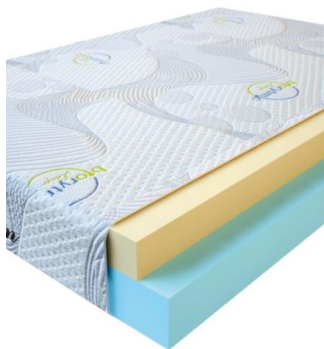

**МАТРАС VISCO LOVE  
(200 CM \* 180 CM \* 17 CM)**

Анатомический матрас Visco Love

Цена: \$ 335

[Матрасы](#), [Мебель](#), [Мебель для спальни](#)

Height (cm) / Высота (см): 17  
Length (cm) / Длина (см): 200  
Width (cm) / Ширина (см): 180  
Weight (kg) / Вес (кг): 36

**МАТРАС VISCO LOVE  
(200 CM \* 160 CM \* 17  
CM)**

Анатомический матрас Visco  
Love

**Цена:** \$ 298

[Матрасы](#), [Мебель](#), [Мебель для спальни](#)

**Height (cm) / Высота (см):** 17  
**Length (cm) / Длина (см):** 200  
**Width (cm) / Ширина (см):** 160  
**Weight (kg) / Вес (кг):** 32