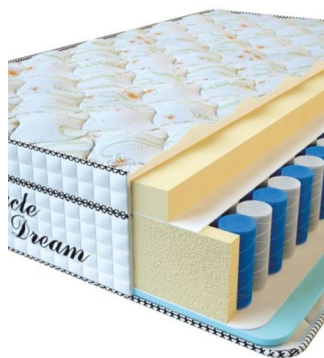

### МАТРАС VISCO SPRING (200 CM \* 90 CM \* 30 CM)

Анатомический матрас Visco Spring

Цена: \$ 222

[Матрасы, Мебель, Мебель для спальни](#)

Height (cm) / Высота (см): 30  
Length (cm) / Длина (см): 200  
Width (cm) / Ширина (см): 90  
Weight (kg) / Вес (кг): 18