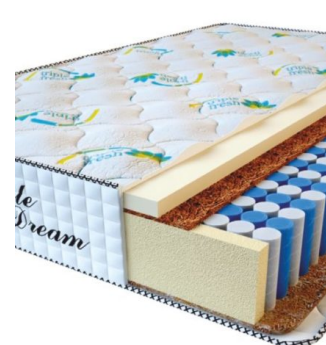

MATPAC RELAX MEMORY (200 CM * 180 CM * 30 CM)

Анатомический матрас Relax Americano

Цена: $ 407

[Матрасы, Мебель, Мебель для спальни](#)

Height (cm) / Высота (см): 30
Length (cm) / Длина (см): 200
Width (cm) / Ширина (см): 180
Weight (kg) / Вес (кг): 36