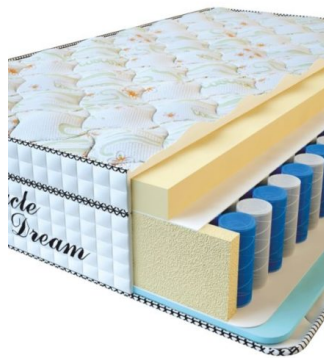

**МАТРАС VISCO SPRING  
(200 CM \* 160 CM \* 30 CM)**

Анатомический матрас Visco Spring

Цена: \$ 394

[Матрасы, Мебель, Мебель для спальни](#)

Height (cm) / Высота (см): 30  
Length (cm) / Длина (см): 200  
Width (cm) / Ширина (см): 160  
Weight (kg) / Вес (кг): 32

**МАТРАС VISCO SPRING  
(200 CM \* 150 CM \* 30 CM)**

Анатомический матрас Visco Spring

Цена: \$ 369

[Матрасы, Мебель, Мебель для спальни](#)

Height (cm) / Высота (см): 30  
Length (cm) / Длина (см): 200  
Width (cm) / Ширина (см): 150  
Weight (kg) / Вес (кг): 30

**МАТРАС VISCO SPRING  
(200 CM \* 120 CM \* 30 CM)**

Анатомический матрас Visco Spring

Цена: \$ 296

[Матрасы, Мебель, Мебель для спальни](#)

Height (cm) / Высота (см): 30  
Length (cm) / Длина (см): 200  
Width (cm) / Ширина (см): 120  
Weight (kg) / Вес (кг): 24

**МАТРАС VISCO SPRING  
(190 CM \* 90 CM \* 30 CM)**

Анатомический матрас Visco Spring

Цена: \$ 211

[Матрасы, Мебель, Мебель для спальни](#)

Height (cm) / Высота (см): 30  
Length (cm) / Длина (см): 190  
Width (cm) / Ширина (см): 90  
Weight (kg) / Вес (кг): 17