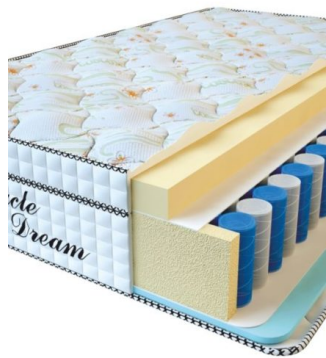

**МАТРАС VISCO SPRING  
(200 CM \* 180 CM \* 30 CM)**

Анатомический матрас Visco Spring

Цена: \$ 443

[Матрасы](#), [Мебель](#), [Мебель для спальни](#)

Height (cm) / Высота (см): 30  
Length (cm) / Длина (см): 200  
Width (cm) / Ширина (см): 180  
Weight (kg) / Вес (кг): 36

**МАТРАС VISCO SPRING  
(200 CM \* 160 CM \* 30 CM)**

Анатомический матрас Visco Spring

Цена: \$ 394

[Матрасы](#), [Мебель](#), [Мебель для спальни](#)

Height (cm) / Высота (см): 30  
Length (cm) / Длина (см): 200  
Width (cm) / Ширина (см): 160  
Weight (kg) / Вес (кг): 32

**МАТРАС VISCO SPRING  
(200 CM \* 150 CM \* 30 CM)**

Анатомический матрас Visco Spring

Цена: \$ 369

[Матрасы](#), [Мебель](#), [Мебель для спальни](#)

Height (cm) / Высота (см): 30  
Length (cm) / Длина (см): 200  
Width (cm) / Ширина (см): 150  
Weight (kg) / Вес (кг): 30