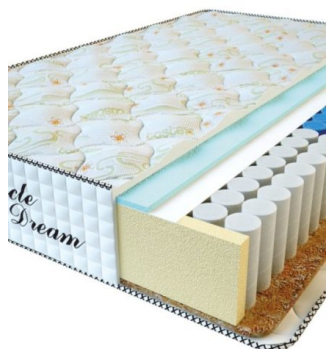

**МАТРАС PREMIUM AIR TOUCH (190 CM \* 90 CM \* 28 CM)**

Анатомический матрас Premium Air Touch

Цена: \$ 194  
[Матрасы, Мебель, Мебель для спальни](#)  
 Height (cm) / Высота (см): 28  
 Length (cm) / Длина (см): 190  
 Width (cm) / Ширина (см): 90  
 Weight (kg) / Вес (кг): 17

**МАТРАС PREMIUM (200 CM \* 90 CM \* 25 CM)**

Анатомический матрас Premium

Цена: \$ 125  
[Матрасы, Мебель, Мебель для спальни](#)  
 Height (cm) / Высота (см): 25  
 Length (cm) / Длина (см): 200  
 Width (cm) / Ширина (см): 90  
 Weight (kg) / Вес (кг): 18

**МАТРАС PREMIUM (200 CM \* 180 CM \* 25 CM)**

Анатомический матрас Premium

Цена: \$ 245  
[Матрасы, Мебель, Мебель для спальни](#)  
 Height (cm) / Высота (см): 25  
 Length (cm) / Длина (см): 200  
 Width (cm) / Ширина (см): 180  
 Weight (kg) / Вес (кг): 36