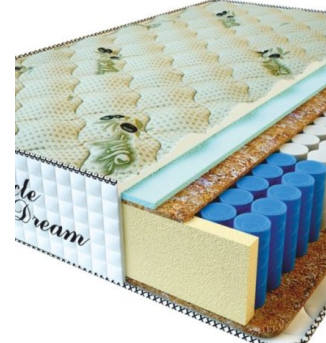

**MATPAC RELAX  
AMERICANO (190 CM \* 90  
CM \* 28 CM)**

Анатомический матрас Relax  
Americano

**Цена:** \$ 177

[Матрасы](#), [Мебель](#), [Мебель для спальни](#)

**Height (cm) / Высота (см):** 28  
**Length (cm) / Длина (см):** 190  
**Width (cm) / Ширина (см):** 90  
**Weight (kg) / Вес (кг):** 17

**MATPAC PREMIUM LUX  
(200 CM \* 90 CM \* 25  
CM)**

Анатомический матрас  
Premium Lux

**Цена:** \$ 141

[Матрасы](#), [Мебель](#), [Мебель для спальни](#)

**Height (cm) / Высота (см):** 25  
**Length (cm) / Длина (см):** 200  
**Width (cm) / Ширина (см):** 90  
**Weight (kg) / Вес (кг):** 18