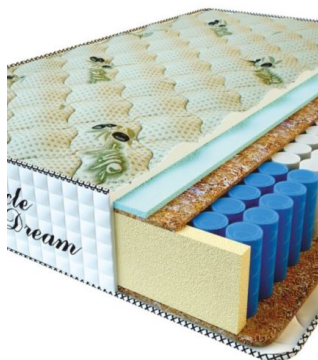

МАТРАС PREMIUM LUX
(200 CM * 120 CM * 25 CM)

Анатомический матрас
Premium Lux

Цена: $ 188

[Матрасы, Мебель, Мебель для спальни](#)

Height (cm) / Высота (см): 25
Length (cm) / Длина (см): 200
Width (cm) / Ширина (см): 120
Weight (kg) / Вес (кг): 24