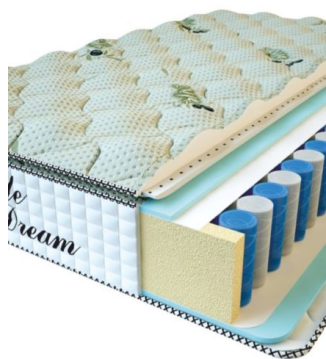

МАТРАС PREMIUM LIFE
(200 CM * 90 CM * 27 CM)

Анатомический матрас
Premium Life

Цена: $ 195

[Матрасы, Мебель, Мебель для спальни](#)

Height (cm) / Высота (см): 27
Length (cm) / Длина (см): 200
Width (cm) / Ширина (см): 90
Weight (kg) / Вес (кг): 18