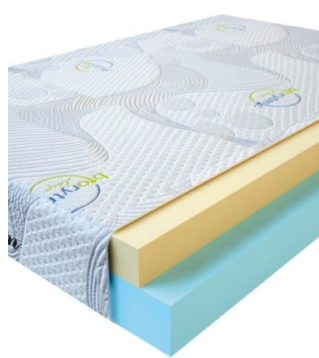

### МАТРАС VISCO SPRING (200 CM \* 150 CM \* 30 CM)

Анатомический матрас Visco Spring

Цена: \$ 369

[Матрасы, Мебель, Мебель для спальни](#)

Height (cm) / Высота (см): 30  
Length (cm) / Длина (см): 200  
Width (cm) / Ширина (см): 150  
Weight (kg) / Вес (кг): 30

### МАТРАС VISCO SPRING (200 CM \* 120 CM \* 30 CM)

Анатомический матрас Visco Spring

Цена: \$ 296

[Матрасы, Мебель, Мебель для спальни](#)

Height (cm) / Высота (см): 30  
Length (cm) / Длина (см): 200  
Width (cm) / Ширина (см): 120  
Weight (kg) / Вес (кг): 24

### МАТРАС VISCO SPRING (190 CM \* 90 CM \* 30 CM)

Анатомический матрас Visco Spring

Цена: \$ 211

[Матрасы, Мебель, Мебель для спальни](#)

Height (cm) / Высота (см): 30  
Length (cm) / Длина (см): 190  
Width (cm) / Ширина (см): 90  
Weight (kg) / Вес (кг): 17