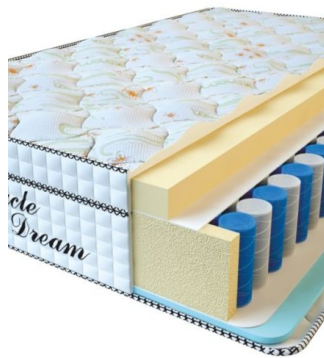

**МАТРАС VISCO SPRING  
(200 CM \* 160 CM \* 30 CM)**

Анатомический матрас Visco Spring

Цена: \$ 394

[Матрасы](#), [Мебель](#), [Мебель для спальни](#)

Height (cm) / Высота (см): 30  
Length (cm) / Длина (см): 200  
Width (cm) / Ширина (см): 160  
Weight (kg) / Вес (кг): 32

**МАТРАС VISCO SPRING  
(200 CM \* 150 CM \* 30 CM)**

Анатомический матрас Visco Spring

Цена: \$ 369

[Матрасы](#), [Мебель](#), [Мебель для спальни](#)

Height (cm) / Высота (см): 30  
Length (cm) / Длина (см): 200  
Width (cm) / Ширина (см): 150  
Weight (kg) / Вес (кг): 30

**МАТРАС VISCO SPRING  
(200 CM \* 120 CM \* 30 CM)**

Анатомический матрас Visco Spring

Цена: \$ 296

[Матрасы](#), [Мебель](#), [Мебель для спальни](#)

Height (cm) / Высота (см): 30  
Length (cm) / Длина (см): 200  
Width (cm) / Ширина (см): 120  
Weight (kg) / Вес (кг): 24