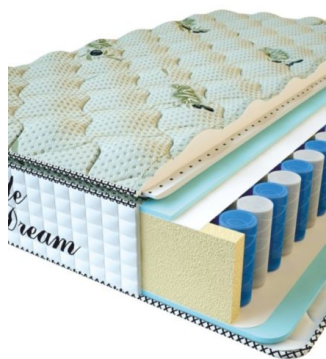

**МАТРАС PREMIUM LUX**  
(190 CM \* 90 CM \* 25 CM)

Анатомический матрас  
Premium Lux

Цена: \$ 134

[Матрасы, Мебель, Мебель для спальни](#)

Height (cm) / Высота (см): 25  
Length (cm) / Длина (см): 190  
Width (cm) / Ширина (см): 90  
Weight (kg) / Вес (кг): 17

**МАТРАС PREMIUM LIFE**  
(200 CM \* 90 CM \* 27 CM)

Анатомический матрас  
Premium Life

Цена: \$ 195

[Матрасы, Мебель, Мебель для спальни](#)

Height (cm) / Высота (см): 27  
Length (cm) / Длина (см): 200  
Width (cm) / Ширина (см): 90  
Weight (kg) / Вес (кг): 18