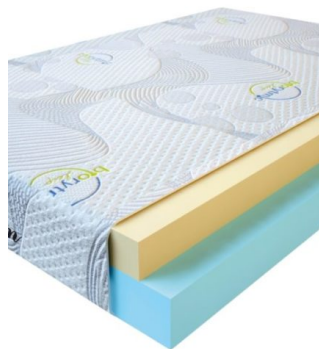

**МАТРАС VISCO LOVE  
(200 CM \* 180 CM \* 17 CM)**

Анатомический матрас Visco Love

Цена: \$ 335

[Матрасы, Мебель, Мебель для спальни](#)

Height (cm) / Высота (см): 17  
Length (cm) / Длина (см): 200  
Width (cm) / Ширина (см): 180  
Weight (kg) / Вес (кг): 36

**МАТРАС VISCO LOVE  
(200 CM \* 160 CM \* 17  
CM)**

Анатомический матрас Visco  
Love

**Цена:** \$ 298

[Матрасы](#), [Мебель](#), [Мебель для спальни](#)

**Height (cm) / Высота (см):** 17  
**Length (cm) / Длина (см):** 200  
**Width (cm) / Ширина (см):** 160  
**Weight (kg) / Вес (кг):** 32

**МАТРАС VISCO LOVE  
(200 CM \* 150 CM \* 17  
CM)**

Анатомический матрас Visco  
Love

**Цена:** \$ 279

[Матрасы](#), [Мебель](#), [Мебель для спальни](#)

**Height (cm) / Высота (см):** 17  
**Length (cm) / Длина (см):** 200  
**Width (cm) / Ширина (см):** 150  
**Weight (kg) / Вес (кг):** 30