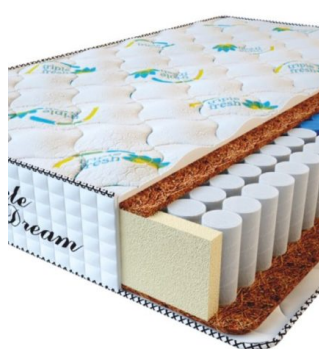

**МАТРАС PREMIUM LIFE  
(200 CM \* 120 CM \* 27  
CM)**

Анатомический матрас  
Premium Life

Цена: \$ 260  
[Матрасы, Мебель, Мебель для спальни](#)  
 Height (cm) / Высота (см): 27  
 Length (cm) / Длина (см): 200  
 Width (cm) / Ширина (см): 120  
 Weight (kg) / Вес (кг): 24

**МАТРАС PREMIUM LIFE  
(190 CM \* 90 CM \* 27 CM)**

Анатомический матрас  
Premium Life

Цена: \$ 185  
[Матрасы, Мебель, Мебель для спальни](#)  
 Height (cm) / Высота (см): 27  
 Length (cm) / Длина (см): 190  
 Width (cm) / Ширина (см): 90  
 Weight (kg) / Вес (кг): 17