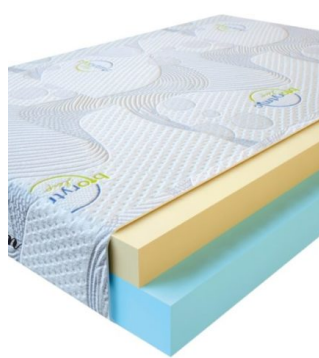

**МАТРАС VISCO SPRING  
(200 CM \* 150 CM \* 30 CM)**

Анатомический матрас Visco Spring

Цена: \$ 369

[Матрасы](#), [Мебель](#), [Мебель для спальни](#)

Height (cm) / Высота (см): 30  
Length (cm) / Длина (см): 200  
Width (cm) / Ширина (см): 150  
Weight (kg) / Вес (кг): 30

**МАТРАС VISCO SPRING  
(200 CM \* 120 CM \* 30 CM)**

Анатомический матрас Visco Spring

Цена: \$ 296

[Матрасы](#), [Мебель](#), [Мебель для спальни](#)

Height (cm) / Высота (см): 30  
Length (cm) / Длина (см): 200  
Width (cm) / Ширина (см): 120  
Weight (kg) / Вес (кг): 24

**МАТРАС VISCO SPRING  
(190 CM \* 90 CM \* 30 CM)**

Анатомический матрас Visco Spring

Цена: \$ 211

[Матрасы](#), [Мебель](#), [Мебель для спальни](#)

Height (cm) / Высота (см): 30  
Length (cm) / Длина (см): 190  
Width (cm) / Ширина (см): 90  
Weight (kg) / Вес (кг): 17