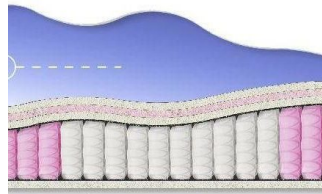

ABSOLUTE

ПРУЖИННЫЙ
МАТРАС

**МАТРАС ABSOLUTE (190
CM * 90 CM * 26 CM)**

Анатомический матрас
Absolute

Цена: $ 125

[Матрасы, Мебель, Мебель для спальни](#)

Height (cm) / Высота (см): 26

Length (cm) / Длина (см): 190

Width (cm) / Ширина (см): 90

Weight (kg) / Вес (кг): 17