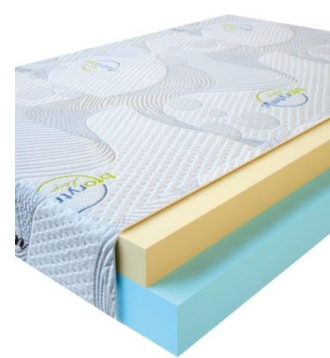

**МАТРАС VISCO SPRING  
(200 CM \* 120 CM \* 30 CM)**

Анатомический матрас Visco Spring

Цена: \$ 296

[Матрасы, Мебель, Мебель для спальни](#)

Height (cm) / Высота (см): 30  
Length (cm) / Длина (см): 200  
Width (cm) / Ширина (см): 120  
Weight (kg) / Вес (кг): 24

**МАТРАС VISCO SPRING  
(190 CM \* 90 CM \* 30 CM)**

Анатомический матрас Visco Spring

Цена: \$ 211

[Матрасы, Мебель, Мебель для спальни](#)

Height (cm) / Высота (см): 30  
Length (cm) / Длина (см): 190  
Width (cm) / Ширина (см): 90  
Weight (kg) / Вес (кг): 17

**МАТРАС VISCO LOVE  
(200 CM \* 90 CM \* 17 CM)**

Анатомический матрас Visco Love

Цена: \$ 168

[Матрасы, Мебель, Мебель для спальни](#)

Height (cm) / Высота (см): 17  
Length (cm) / Длина (см): 200  
Width (cm) / Ширина (см): 90  
Weight (kg) / Вес (кг): 18