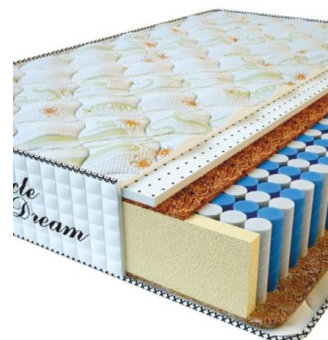

**MATPAC PREMIUM AIR  
TOUCH (200 CM \* 180 CM  
\* 28 CM)**

Анатомический матрас  
Premium Air Touch

**Цена:** \$ 407

[Матрасы](#), [Мебель](#), [Мебель для спальни](#)

**Height (cm) / Высота (см):** 28  
**Length (cm) / Длина (см):** 200  
**Width (cm) / Ширина (см):** 180  
**Weight (kg) / Вес (кг):** 36

**MATPAC PREMIUM AIR  
TOUCH (200 CM \* 160 CM  
\* 28 CM)**

Анатомический матрас  
Premium Air Touch

**Цена:** \$ 362

[Матрасы](#), [Мебель](#), [Мебель для спальни](#)

**Height (cm) / Высота (см):** 28  
**Length (cm) / Длина (см):** 200  
**Width (cm) / Ширина (см):** 160  
**Weight (kg) / Вес (кг):** 32