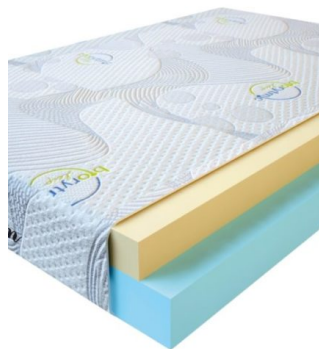

### МАТРАС VISCO LOVE (200 CM \* 180 CM \* 17 CM)

Анатомический матрас Visco Love

Цена: \$ 335

[Матрасы, Мебель, Мебель для спальни](#)

Height (cm) / Высота (см): 17  
Length (cm) / Длина (см): 200  
Width (cm) / Ширина (см): 180  
Weight (kg) / Вес (кг): 36

**МАТРАС VISCO LOVE  
(200 CM \* 160 CM \* 17  
CM)**

Анатомический матрас Visco  
Love

**Цена:** \$ 298

[Матрасы, Мебель, Мебель для спальни](#)

**Height (cm) / Высота (см):** 17  
**Length (cm) / Длина (см):** 200  
**Width (cm) / Ширина (см):** 160  
**Weight (kg) / Вес (кг):** 32

**МАТРАС VISCO LOVE  
(200 CM \* 150 CM \* 17  
CM)**

Анатомический матрас Visco  
Love

**Цена:** \$ 279

[Матрасы, Мебель, Мебель для спальни](#)

**Height (cm) / Высота (см):** 17  
**Length (cm) / Длина (см):** 200  
**Width (cm) / Ширина (см):** 150  
**Weight (kg) / Вес (кг):** 30