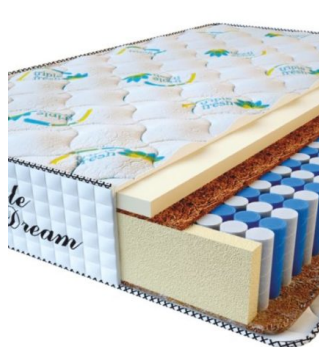

**MATPAC RELAX SENSITIVE (200 CM \* 120 CM \* 36 CM)**

Анатомический матрас Relax Sensitive

Цена: \$ 344

[Матрасы, Мебель, Мебель для спальни](#)

Height (cm) / Высота (см): 36  
Length (cm) / Длина (см): 200  
Width (cm) / Ширина (см): 120  
Weight (kg) / Вес (кг): 24

**MATPAC RELAX SENSITIVE (190 CM \* 90 CM \* 36 CM)**

Анатомический матрас Relax Sensitive

Цена: \$ 245

[Матрасы, Мебель, Мебель для спальни](#)

Height (cm) / Высота (см): 36  
Length (cm) / Длина (см): 190  
Width (cm) / Ширина (см): 90  
Weight (kg) / Вес (кг): 17