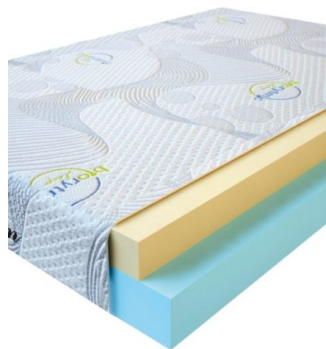

**МАТРАС VISCO LOVE
(200 CM * 160 CM * 17
CM)**

Анатомический матрас Visco
Love

Цена: $ 298

[Матрасы](#), [Мебель](#), [Мебель для спальни](#)

Height (cm) / Высота (см): 17
Length (cm) / Длина (см): 200
Width (cm) / Ширина (см): 160
Weight (kg) / Вес (кг): 32