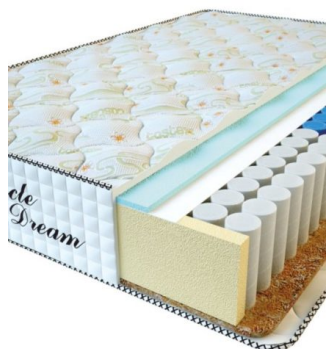

**МАТРАС PREMIUM (200 CM \* 180 CM \* 25 CM)**

Анатомический матрас Premium

Цена: \$ 245  
[Матрасы, Мебель, Мебель для спальни](#)  
 Height (cm) / Высота (см): 25  
 Length (cm) / Длина (см): 200  
 Width (cm) / Ширина (см): 180  
 Weight (kg) / Вес (кг): 36

**МАТРАС PREMIUM (200 CM \* 160 CM \* 25 CM)**

Анатомический матрас Premium

Цена: \$ 218  
[Матрасы, Мебель, Мебель для спальни](#)  
 Height (cm) / Высота (см): 25  
 Length (cm) / Длина (см): 200  
 Width (cm) / Ширина (см): 160  
 Weight (kg) / Вес (кг): 32