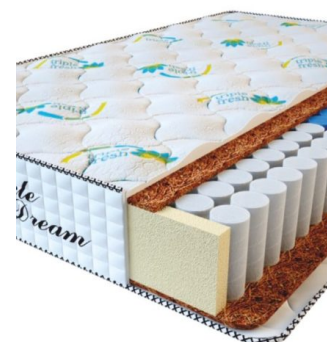

**МАТРАС PREMIUM  
KOKOS (200 CM \* 160 CM  
\* 28 CM)**

Анатомический матрас  
Premium Kokos

Цена: \$ 298

[Матрасы, Мебель, Мебель для спальни](#)

Height (cm) / Высота (см): 28  
Length (cm) / Длина (см): 200  
Width (cm) / Ширина (см): 160  
Weight (kg) / Вес (кг): 32

**МАТРАС PREMIUM  
KOKOS (200 CM \* 150 CM  
\* 28 CM)**

Анатомический матрас  
Premium Kokos

Цена: \$ 279

[Матрасы, Мебель, Мебель для спальни](#)

Height (cm) / Высота (см): 28  
Length (cm) / Длина (см): 200  
Width (cm) / Ширина (см): 150  
Weight (kg) / Вес (кг): 30

**МАТРАС PREMIUM  
KOKOS (200 CM \* 120 CM  
\* 28 CM)**

Анатомический матрас  
Premium Kokos

Цена: \$ 224

[Матрасы, Мебель, Мебель для спальни](#)

Height (cm) / Высота (см): 28  
Length (cm) / Длина (см): 200  
Width (cm) / Ширина (см): 120  
Weight (kg) / Вес (кг): 24