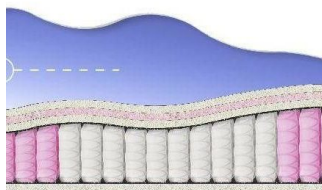

ABSOLUTE

ПРУЖИННЫЙ
МАТРАС

**МАТРАС ABSOLUTE (200
CM * 180 CM * 26 CM)**

Анатомический матрас
Absolute

Цена: $ 263

[Матрасы, Мебель, Мебель для спальни](#)

Height (cm) / Высота (см): 26

Length (cm) / Длина (см): 200

Width (cm) / Ширина (см): 180

Weight (kg) / Вес (кг): 36