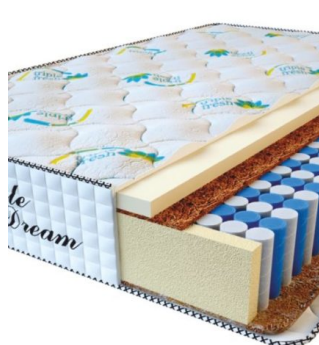

MATPAC RELAX MEMORY (200 CM * 90 CM * 30 CM)

Анатомический матрас Relax Americano

Цена: $ 204

[Матрасы, Мебель, Мебель для спальни](#)

Height (cm) / Высота (см): 30
Length (cm) / Длина (см): 200
Width (cm) / Ширина (см): 90
Weight (kg) / Вес (кг): 18