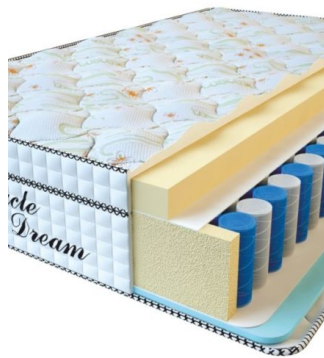

### МАТРАС VISCO SPRING (200 CM \* 160 CM \* 30 CM)

Анатомический матрас Visco Spring

Цена: \$ 394

[Матрасы, Мебель, Мебель для спальни](#)

Height (cm) / Высота (см): 30  
Length (cm) / Длина (см): 200  
Width (cm) / Ширина (см): 160  
Weight (kg) / Вес (кг): 32

### МАТРАС VISCO SPRING (200 CM \* 150 CM \* 30 CM)

Анатомический матрас Visco Spring

Цена: \$ 369

[Матрасы, Мебель, Мебель для спальни](#)

Height (cm) / Высота (см): 30  
Length (cm) / Длина (см): 200  
Width (cm) / Ширина (см): 150  
Weight (kg) / Вес (кг): 30

### МАТРАС VISCO SPRING (200 CM \* 120 CM \* 30 CM)

Анатомический матрас Visco Spring

Цена: \$ 296

[Матрасы, Мебель, Мебель для спальни](#)

Height (cm) / Высота (см): 30  
Length (cm) / Длина (см): 200  
Width (cm) / Ширина (см): 120  
Weight (kg) / Вес (кг): 24