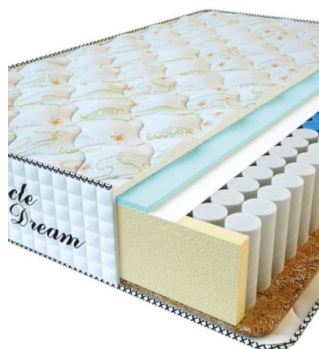

**МАТРАС PREMIUM (200 CM \* 160 CM \* 25 CM)**

Анатомический матрас Premium

Цена: \$ 218

[Матрасы, Мебель, Мебель для спальни](#)

Height (cm) / Высота (см): 25  
Length (cm) / Длина (см): 200  
Width (cm) / Ширина (см): 160  
Weight (kg) / Вес (кг): 32

**МАТРАС PREMIUM (200 CM \* 150 CM \* 25 CM)**

Анатомический матрас Premium

Цена: \$ 204

[Матрасы, Мебель, Мебель для спальни](#)

Height (cm) / Высота (см): 25  
Length (cm) / Длина (см): 200  
Width (cm) / Ширина (см): 150  
Weight (kg) / Вес (кг): 30