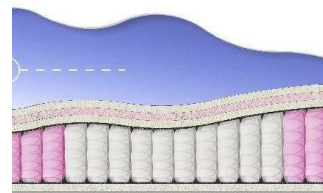

ABSOLUTE

ПРУЖИННЫЙ
МАТРАС

**МАТРАС ABSOLUTE (200
CM * 150 CM * 26 CM)**

Анатомический матрас
Absolute

Цена: $ 219

[Матрасы, Мебель, Мебель для спальни](#)

Height (cm) / Высота (см): 26

Length (cm) / Длина (см): 200

Width (cm) / Ширина (см): 150

Weight (kg) / Вес (кг): 30