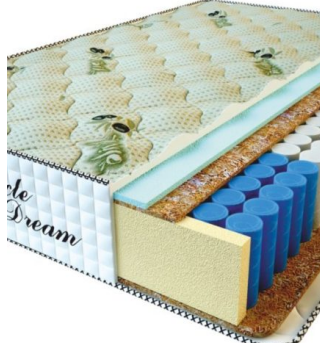

MATPAC PREMIUM LUX (200 CM * 90 CM * 25 CM)

Анатомический матрас Premium Lux

Цена: $ 141

[Матрасы](#), [Мебель](#), [Мебель для спальни](#)

Height (cm) / Высота (см): 25
Length (cm) / Длина (см): 200
Width (cm) / Ширина (см): 90
Weight (kg) / Вес (кг): 18