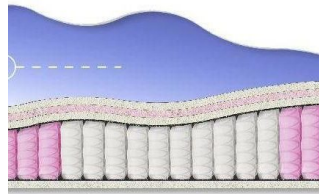

ABSOLUTE

ПРУЖИННЫЙ
МАТРАС

**МАТРАС ABSOLUTE (200
CM * 160 CM * 26 CM)**

Анатомический матрас
Absolute

Цена: $ 234

[Матрасы, Мебель, Мебель для спальни](#)

Height (cm) / Высота (см): 26

Length (cm) / Длина (см): 200

Width (cm) / Ширина (см): 160

Weight (kg) / Вес (кг): 32