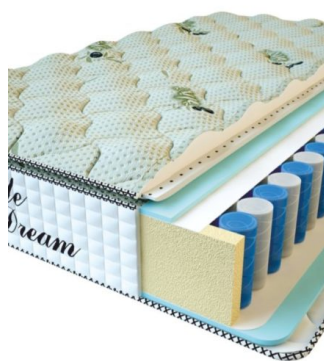

МАТРАС PREMIUM LIFE
(200 CM * 180 CM * 27 CM)

Анатомический матрас
Premium Life

Цена: $ 389

[Матрасы, Мебель, Мебель для спальни](#)

Height (cm) / Высота (см): 27
Length (cm) / Длина (см): 200
Width (cm) / Ширина (см): 180
Weight (kg) / Вес (кг): 36