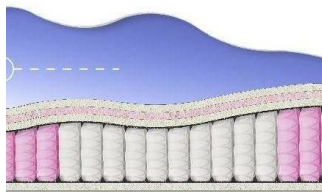

ABSOLUTE

ПРУЖИННЫЙ
МАТРАС

**МАТРАС ABSOLUTE (190
CM * 90 CM * 26 CM)**

Анатомический матрас
Absolute

Цена: $ 125

[Матрасы, Мебель, Мебель для спальни](#)

Height (cm) / Высота (см): 26

Length (cm) / Длина (см): 190

Width (cm) / Ширина (см): 90

Weight (kg) / Вес (кг): 17