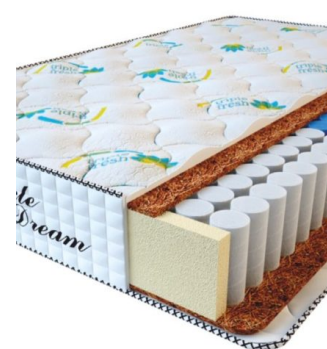

**МАТРАС PREMIUM LIFE  
(200 CM \* 120 CM \* 27  
CM)**

Анатомический матрас  
Premium Life

Цена: \$ 260  
[Матрасы, Мебель, Мебель для спальни](#)  
 Height (cm) / Высота (см): 27  
 Length (cm) / Длина (см): 200  
 Width (cm) / Ширина (см): 120  
 Weight (kg) / Вес (кг): 24

**МАТРАС PREMIUM LIFE  
(190 CM \* 90 CM \* 27 CM)**

Анатомический матрас  
Premium Life

Цена: \$ 185  
[Матрасы, Мебель, Мебель для спальни](#)  
 Height (cm) / Высота (см): 27  
 Length (cm) / Длина (см): 190  
 Width (cm) / Ширина (см): 90  
 Weight (kg) / Вес (кг): 17

**МАТРАС PREMIUM  
KOKOS (200 CM \* 90 CM \*  
28 CM)**

Анатомический матрас  
Premium Kokos

Цена: \$ 168  
[Матрасы, Мебель, Мебель для спальни](#)  
 Height (cm) / Высота (см): 28  
 Length (cm) / Длина (см): 200  
 Width (cm) / Ширина (см): 90  
 Weight (kg) / Вес (кг): 18