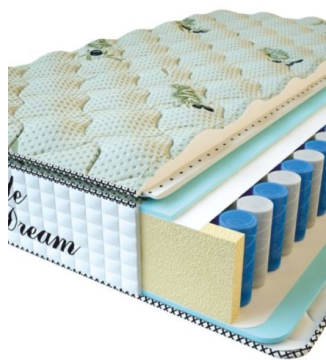

**МАТРАС PREMIUM LIFE
(190 CM * 90 CM * 27 CM)**

Анатомический матрас
Premium Life

Цена: $ 185

[Матрасы, Мебель, Мебель для спальни](#)

Height (cm) / Высота (см): 27
Length (cm) / Длина (см): 190
Width (cm) / Ширина (см): 90
Weight (kg) / Вес (кг): 17