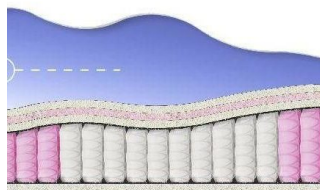

ABSOLUTE

ПРУЖИННЫЙ
МАТРАС

**МАТРАС ABSOLUTE (200
CM * 160 CM * 26 CM)**

Анатомический матрас
Absolute

Цена: $ 234

[Матрасы, Мебель, Мебель для спальни](#)

Height (cm) / Высота (см): 26

Length (cm) / Длина (см): 200

Width (cm) / Ширина (см): 160

Weight (kg) / Вес (кг): 32