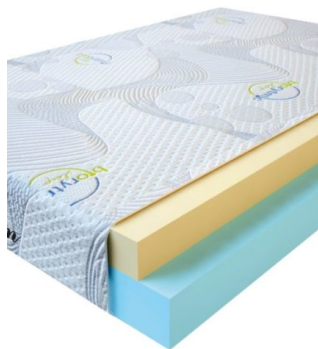

**МАТРАС VISCO LOVE  
(200 CM \* 160 CM \* 17  
CM)**

Анатомический матрас Visco  
Love

**Цена:** \$ 298

[Матрасы](#), [Мебель](#), [Мебель для спальни](#)

**Height (cm) / Высота (см):** 17  
**Length (cm) / Длина (см):** 200  
**Width (cm) / Ширина (см):** 160  
**Weight (kg) / Вес (кг):** 32

**МАТРАС VISCO LOVE  
(200 CM \* 150 CM \* 17  
CM)**

Анатомический матрас Visco  
Love

**Цена:** \$ 279

[Матрасы](#), [Мебель](#), [Мебель для спальни](#)

**Height (cm) / Высота (см):** 17  
**Length (cm) / Длина (см):** 200  
**Width (cm) / Ширина (см):** 150  
**Weight (kg) / Вес (кг):** 30