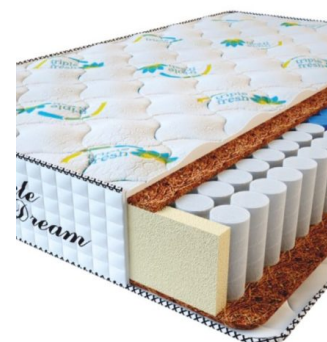

**МАТРАС PREMIUM  
KOKOS (200 CM \* 160 CM  
\* 28 CM)**

Анатомический матрас  
Premium Kokos

Цена: \$ 298  
[Матрасы, Мебель, Мебель для спальни](#)  
 Height (cm) / Высота (см): 28  
 Length (cm) / Длина (см): 200  
 Width (cm) / Ширина (см): 160  
 Weight (kg) / Вес (кг): 32

**МАТРАС PREMIUM  
KOKOS (200 CM \* 150 CM  
\* 28 CM)**

Анатомический матрас  
Premium Kokos

Цена: \$ 279  
[Матрасы, Мебель, Мебель для спальни](#)  
 Height (cm) / Высота (см): 28  
 Length (cm) / Длина (см): 200  
 Width (cm) / Ширина (см): 150  
 Weight (kg) / Вес (кг): 30

**МАТРАС PREMIUM  
KOKOS (200 CM \* 120 CM  
\* 28 CM)**

Анатомический матрас  
Premium Kokos

Цена: \$ 224  
[Матрасы, Мебель, Мебель для спальни](#)  
 Height (cm) / Высота (см): 28  
 Length (cm) / Длина (см): 200  
 Width (cm) / Ширина (см): 120  
 Weight (kg) / Вес (кг): 24