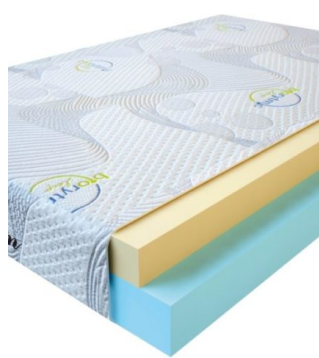

**МАТРАС VISCO SPRING  
(200 CM \* 150 CM \* 30 CM)**

Анатомический матрас Visco Spring

Цена: \$ 369

[Матрасы, Мебель, Мебель для спальни](#)

Height (cm) / Высота (см): 30  
Length (cm) / Длина (см): 200  
Width (cm) / Ширина (см): 150  
Weight (kg) / Вес (кг): 30

**МАТРАС VISCO SPRING  
(200 CM \* 120 CM \* 30 CM)**

Анатомический матрас Visco Spring

Цена: \$ 296

[Матрасы, Мебель, Мебель для спальни](#)

Height (cm) / Высота (см): 30  
Length (cm) / Длина (см): 200  
Width (cm) / Ширина (см): 120  
Weight (kg) / Вес (кг): 24

**МАТРАС VISCO SPRING  
(190 CM \* 90 CM \* 30 CM)**

Анатомический матрас Visco Spring

Цена: \$ 211

[Матрасы, Мебель, Мебель для спальни](#)

Height (cm) / Высота (см): 30  
Length (cm) / Длина (см): 190  
Width (cm) / Ширина (см): 90  
Weight (kg) / Вес (кг): 17