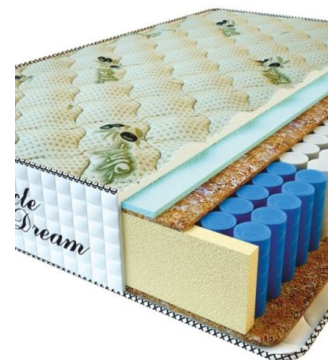

**МАТРАС PREMIUM LUX**  
(200 CM \* 160 CM \* 25 CM)

Анатомический матрас  
Premium Lux

Цена: \$ 250

[Матрасы, Мебель, Мебель для спальни](#)

Height (cm) / Высота (см): 25  
Length (cm) / Длина (см): 200  
Width (cm) / Ширина (см): 160  
Weight (kg) / Вес (кг): 32

**МАТРАС PREMIUM LUX**  
(200 CM \* 150 CM \* 25 CM)

Анатомический матрас  
Premium Lux

Цена: \$ 234

[Матрасы, Мебель, Мебель для спальни](#)

Height (cm) / Высота (см): 25  
Length (cm) / Длина (см): 200  
Width (cm) / Ширина (см): 150  
Weight (kg) / Вес (кг): 30

**МАТРАС PREMIUM LUX**  
(200 CM \* 120 CM \* 25 CM)

Анатомический матрас  
Premium Lux

Цена: \$ 188

[Матрасы, Мебель, Мебель для спальни](#)

Height (cm) / Высота (см): 25  
Length (cm) / Длина (см): 200  
Width (cm) / Ширина (см): 120  
Weight (kg) / Вес (кг): 24