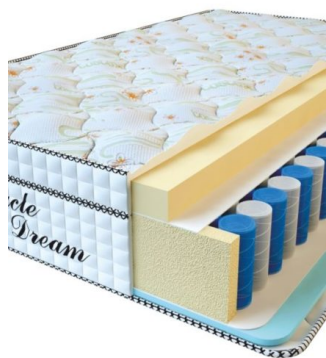

## МЕБЕЛЬ

**МАТРАС VISCO SPRING  
(200 CM \* 90 CM \* 30 CM)**

Анатомический матрас Visco Spring

Цена: \$ 222

[Матрасы, Мебель, Мебель для спальни](#)

Height (cm) / Высота (см): 30  
Length (cm) / Длина (см): 200  
Width (cm) / Ширина (см): 90  
Weight (kg) / Вес (кг): 18

**МАТРАС VISCO SPRING  
(200 CM \* 180 CM \* 30 CM)**

Анатомический матрас Visco Spring

Цена: \$ 443

[Матрасы, Мебель, Мебель для спальни](#)

Height (cm) / Высота (см): 30  
Length (cm) / Длина (см): 200  
Width (cm) / Ширина (см): 180  
Weight (kg) / Вес (кг): 36