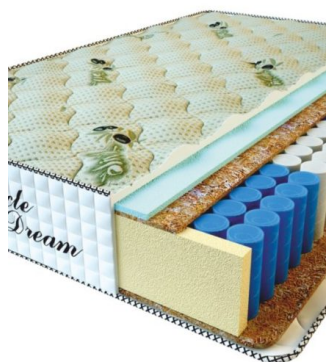

МАТРАС PREMIUM LUX
(200 CM * 160 CM * 25 CM)

Анатомический матрас
Premium Lux

Цена: $ 250

[Матрасы](#), [Мебель](#), [Мебель для спальни](#)

Height (cm) / Высота (см): 25
Length (cm) / Длина (см): 200
Width (cm) / Ширина (см): 160
Weight (kg) / Вес (кг): 32