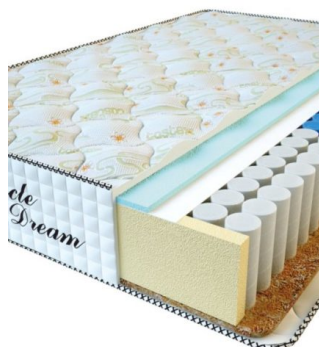

**МАТРАС PREMIUM (200 CM \* 160 CM \* 25 CM)**

Анатомический матрас Premium

Цена: \$ 218

[Матрасы, Мебель, Мебель для спальни](#)

Height (cm) / Высота (см): 25  
Length (cm) / Длина (см): 200  
Width (cm) / Ширина (см): 160  
Weight (kg) / Вес (кг): 32

**МАТРАС PREMIUM (200 CM \* 150 CM \* 25 CM)**

Анатомический матрас Premium

Цена: \$ 204

[Матрасы, Мебель, Мебель для спальни](#)

Height (cm) / Высота (см): 25  
Length (cm) / Длина (см): 200  
Width (cm) / Ширина (см): 150  
Weight (kg) / Вес (кг): 30