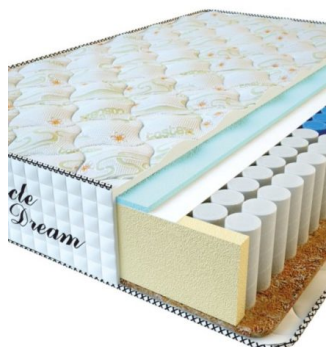

**МАТРАС PREMIUM (200 CM \* 180 CM \* 25 CM)**

Анатомический матрас Premium

Цена: \$ 245

[Матрасы, Мебель, Мебель для спальни](#)

Height (cm) / Высота (см): 25  
Length (cm) / Длина (см): 200  
Width (cm) / Ширина (см): 180  
Weight (kg) / Вес (кг): 36

**МАТРАС PREMIUM (200 CM \* 160 CM \* 25 CM)**

Анатомический матрас Premium

Цена: \$ 218

[Матрасы, Мебель, Мебель для спальни](#)

Height (cm) / Высота (см): 25  
Length (cm) / Длина (см): 200  
Width (cm) / Ширина (см): 160  
Weight (kg) / Вес (кг): 32