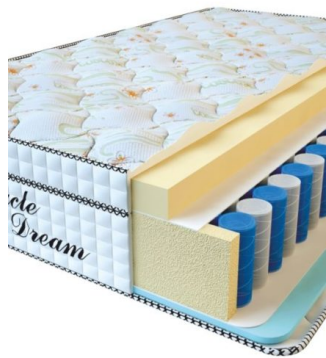

### МАТРАС VISCO SPRING (200 CM \* 180 CM \* 30 CM)

Анатомический матрас Visco Spring

Цена: \$ 443

[Матрасы, Мебель, Мебель для спальни](#)

Height (cm) / Высота (см): 30  
Length (cm) / Длина (см): 200  
Width (cm) / Ширина (см): 180  
Weight (kg) / Вес (кг): 36

### МАТРАС VISCO SPRING (200 CM \* 160 CM \* 30 CM)

Анатомический матрас Visco Spring

Цена: \$ 394

[Матрасы, Мебель, Мебель для спальни](#)

Height (cm) / Высота (см): 30  
Length (cm) / Длина (см): 200  
Width (cm) / Ширина (см): 160  
Weight (kg) / Вес (кг): 32

### МАТРАС VISCO SPRING (200 CM \* 150 CM \* 30 CM)

Анатомический матрас Visco Spring

Цена: \$ 369

[Матрасы, Мебель, Мебель для спальни](#)

Height (cm) / Высота (см): 30  
Length (cm) / Длина (см): 200  
Width (cm) / Ширина (см): 150  
Weight (kg) / Вес (кг): 30