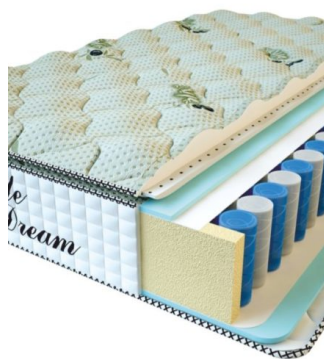

МАТРАС PREMIUM LIFE
(200 CM * 180 CM * 27 CM)

Анатомический матрас
Premium Life

Цена: $ 389

[Матрасы](#), [Мебель](#), [Мебель для спальни](#)

Height (cm) / Высота (см): 27
Length (cm) / Длина (см): 200
Width (cm) / Ширина (см): 180
Weight (kg) / Вес (кг): 36