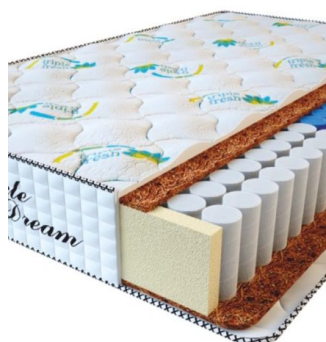

**МАТРАС PREMIUM  
KOKOS (200 CM \* 180 CM  
\* 28 CM)**

Анатомический матрас  
Premium Kokos

Цена: \$ 335

[Матрасы, Мебель, Мебель для спальни](#)

Height (cm) / Высота (см): 28  
Length (cm) / Длина (см): 200  
Width (cm) / Ширина (см): 180  
Weight (kg) / Вес (кг): 36

**МАТРАС PREMIUM  
KOKOS (200 CM \* 160 CM  
\* 28 CM)**

Анатомический матрас  
Premium Kokos

Цена: \$ 298

[Матрасы, Мебель, Мебель для спальни](#)

Height (cm) / Высота (см): 28  
Length (cm) / Длина (см): 200  
Width (cm) / Ширина (см): 160  
Weight (kg) / Вес (кг): 32