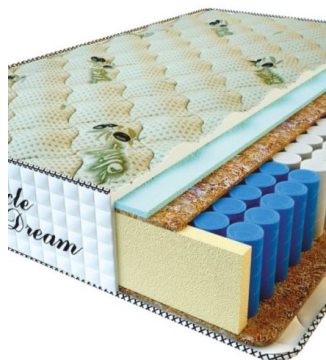

**MATPAC PREMIUM LUX (200 CM \* 90 CM \* 25 CM)**

Анатомический матрас Premium Lux

Цена: \$ 141

[Матрасы](#), [Мебель](#), [Мебель для спальни](#)

Height (cm) / Высота (см): 25  
Length (cm) / Длина (см): 200  
Width (cm) / Ширина (см): 90  
Weight (kg) / Вес (кг): 18

**MATPAC PREMIUM LUX (200 CM \* 180 CM \* 25 CM)**

Анатомический матрас Premium Lux

Цена: \$ 281

[Матрасы](#), [Мебель](#), [Мебель для спальни](#)

Height (cm) / Высота (см): 25  
Length (cm) / Длина (см): 200  
Width (cm) / Ширина (см): 180  
Weight (kg) / Вес (кг): 36