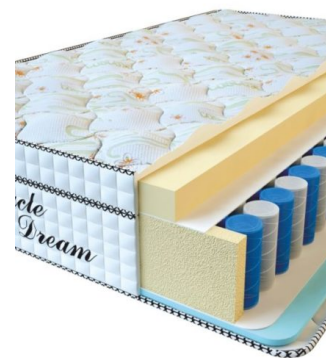

### МАТРАС VISCO SPRING (200 CM \* 180 CM \* 30 CM)

Анатомический матрас Visco Spring

Цена: \$ 443

[Матрасы, Мебель, Мебель для спальни](#)

Height (cm) / Высота (см): 30  
Length (cm) / Длина (см): 200  
Width (cm) / Ширина (см): 180  
Weight (kg) / Вес (кг): 36

### МАТРАС VISCO SPRING (200 CM \* 160 CM \* 30 CM)

Анатомический матрас Visco Spring

Цена: \$ 394

[Матрасы, Мебель, Мебель для спальни](#)

Height (cm) / Высота (см): 30  
Length (cm) / Длина (см): 200  
Width (cm) / Ширина (см): 160  
Weight (kg) / Вес (кг): 32