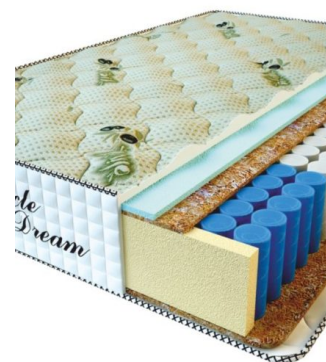

МАТРАС PREMIUM LUX
(190 CM * 90 CM * 25 CM)

Анатомический матрас
Premium Lux

Цена: $ 134

[Матрасы](#), [Мебель](#), [Мебель для спальни](#)

Height (cm) / Высота (см): 25
Length (cm) / Длина (см): 190
Width (cm) / Ширина (см): 90
Weight (kg) / Вес (кг): 17