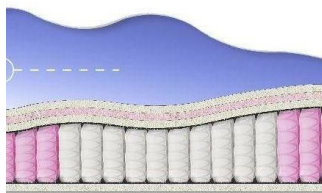

ABSOLUTE

ПРУЖИННЫЙ
МАТРАС

**МАТРАС ABSOLUTE (200
CM * 180 CM * 26 CM)**

Анатомический матрас
Absolute

Цена: $ 263

[Матрасы, Мебель, Мебель для спальни](#)

Height (cm) / Высота (см): 26

Length (cm) / Длина (см): 200

Width (cm) / Ширина (см): 180

Weight (kg) / Вес (кг): 36