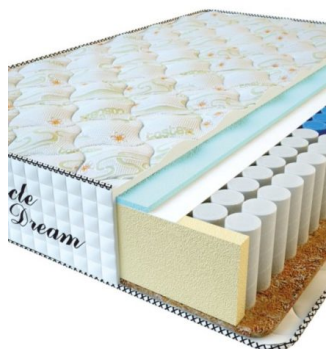

МАТРАС PREMIUM (200 CM * 160 CM * 25 CM)

Анатомический матрас Premium

Цена: $ 218

[Матрасы, Мебель, Мебель для спальни](#)

Height (cm) / Высота (см): 25
Length (cm) / Длина (см): 200
Width (cm) / Ширина (см): 160
Weight (kg) / Вес (кг): 32