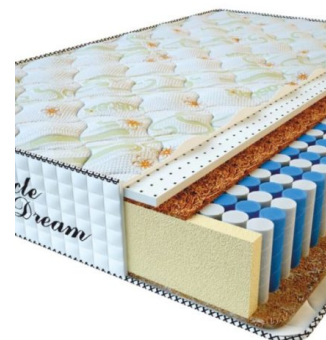

**МАТРАС PREMIUM AIR TOUCH (200 CM \* 180 CM \* 28 CM)**

Анатомический матрас Premium Air Touch

Цена: \$ 407

[Матрасы](#), [Мебель](#), [Мебель для спальни](#)

Height (cm) / Высота (см): 28  
Length (cm) / Длина (см): 200  
Width (cm) / Ширина (см): 180  
Weight (kg) / Вес (кг): 36

**МАТРАС PREMIUM AIR TOUCH (200 CM \* 160 CM \* 28 CM)**

Анатомический матрас Premium Air Touch

Цена: \$ 362

[Матрасы](#), [Мебель](#), [Мебель для спальни](#)

Height (cm) / Высота (см): 28  
Length (cm) / Длина (см): 200  
Width (cm) / Ширина (см): 160  
Weight (kg) / Вес (кг): 32