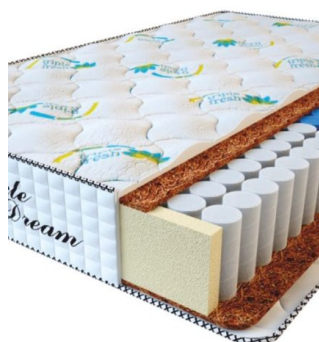

**МАТРАС PREMIUM  
KOKOS (200 CM \* 160 CM  
\* 28 CM)**

Анатомический матрас  
Premium Kokos

Цена: \$ 298  
[Матрасы, Мебель, Мебель для спальни](#)  
 Height (cm) / Высота (см): 28  
 Length (cm) / Длина (см): 200  
 Width (cm) / Ширина (см): 160  
 Weight (kg) / Вес (кг): 32

**МАТРАС PREMIUM  
KOKOS (200 CM \* 150 CM  
\* 28 CM)**

Анатомический матрас  
Premium Kokos

Цена: \$ 279  
[Матрасы, Мебель, Мебель для спальни](#)  
 Height (cm) / Высота (см): 28  
 Length (cm) / Длина (см): 200  
 Width (cm) / Ширина (см): 150  
 Weight (kg) / Вес (кг): 30