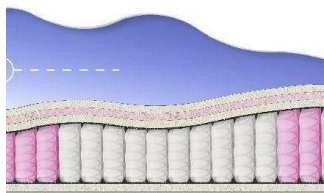

ABSOLUTE

ПРУЖИННЫЙ
МАТРАС

**МАТРАС ABSOLUTE (200
CM * 90 CM * 26 CM)**

Анатомический матрас
Absolute

Цена: $ 132

[Матрасы, Мебель, Мебель для спальни](#)

Height (cm) / Высота (см): 26

Length (cm) / Длина (см): 200

Width (cm) / Ширина (см): 90

Weight (kg) / Вес (кг): 18