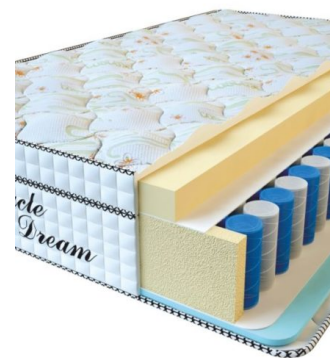

## МЕБЕЛЬ

**МАТРАС VISCO SPRING  
(200 CM \* 90 CM \* 30 CM)**

Анатомический матрас Visco Spring

Цена: \$ 222

[Матрасы, Мебель, Мебель для спальни](#)

Height (cm) / Высота (см): 30  
Length (cm) / Длина (см): 200  
Width (cm) / Ширина (см): 90  
Weight (kg) / Вес (кг): 18

**МАТРАС VISCO SPRING  
(200 CM \* 180 CM \* 30 CM)**

Анатомический матрас Visco Spring

Цена: \$ 443

[Матрасы, Мебель, Мебель для спальни](#)

Height (cm) / Высота (см): 30  
Length (cm) / Длина (см): 200  
Width (cm) / Ширина (см): 180  
Weight (kg) / Вес (кг): 36

**МАТРАС VISCO SPRING  
(200 CM \* 160 CM \* 30 CM)**

Анатомический матрас Visco Spring

Цена: \$ 394

[Матрасы, Мебель, Мебель для спальни](#)

Height (cm) / Высота (см): 30  
Length (cm) / Длина (см): 200  
Width (cm) / Ширина (см): 160  
Weight (kg) / Вес (кг): 32

**МАТРАС VISCO SPRING  
(200 CM \* 150 CM \* 30 CM)**

Анатомический матрас Visco Spring

Цена: \$ 369

[Матрасы, Мебель, Мебель для спальни](#)

Height (cm) / Высота (см): 30  
Length (cm) / Длина (см): 200  
Width (cm) / Ширина (см): 150  
Weight (kg) / Вес (кг): 30