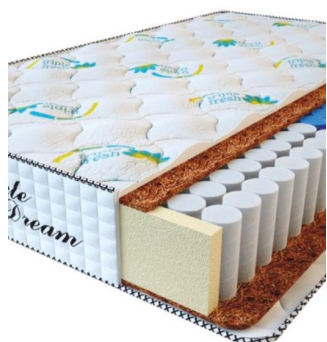

**МАТРАС PREMIUM  
KOKOS (200 CM \* 90 CM \*  
28 CM)**

Анатомический матрас  
Premium Kokos

Цена: \$ 168

[Матрасы, Мебель, Мебель для спальни](#)

Height (cm) / Высота (см): 28  
Length (cm) / Длина (см): 200  
Width (cm) / Ширина (см): 90  
Weight (kg) / Вес (кг): 18

**МАТРАС PREMIUM  
KOKOS (200 CM \* 180 CM  
\* 28 CM)**

Анатомический матрас  
Premium Kokos

Цена: \$ 335

[Матрасы, Мебель, Мебель для спальни](#)

Height (cm) / Высота (см): 28  
Length (cm) / Длина (см): 200  
Width (cm) / Ширина (см): 180  
Weight (kg) / Вес (кг): 36