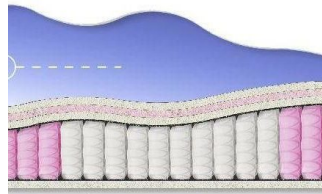

ABSOLUTE

ПРУЖИННЫЙ
МАТРАС

**МАТРАС ABSOLUTE (200
CM * 180 CM * 26 CM)**

Анатомический матрас
Absolute

Цена: $ 263

[Матрасы, Мебель, Мебель для спальни](#)

Height (cm) / Высота (см): 26

Length (cm) / Длина (см): 200

Width (cm) / Ширина (см): 180

Weight (kg) / Вес (кг): 36