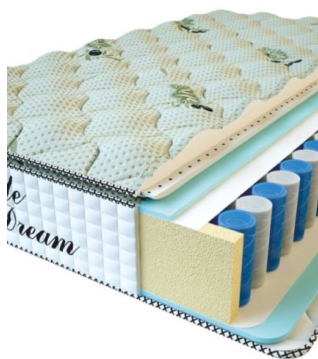

**МАТРАС PREMIUM LIFE**  
(200 CM \* 90 CM \* 27 CM)

Анатомический матрас  
Premium Life

Цена: \$ 195

[Матрасы, Мебель, Мебель для спальни](#)

Height (cm) / Высота (см): 27  
Length (cm) / Длина (см): 200  
Width (cm) / Ширина (см): 90  
Weight (kg) / Вес (кг): 18

**МАТРАС PREMIUM LIFE**  
(200 CM \* 180 CM \* 27 CM)

Анатомический матрас  
Premium Life

Цена: \$ 389

[Матрасы, Мебель, Мебель для спальни](#)

Height (cm) / Высота (см): 27  
Length (cm) / Длина (см): 200  
Width (cm) / Ширина (см): 180  
Weight (kg) / Вес (кг): 36