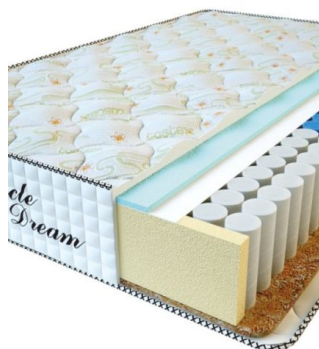

**МАТРАС PREMIUM (200 CM \* 160 CM \* 25 CM)**

Анатомический матрас Premium

Цена: \$ 218  
[Матрасы, Мебель, Мебель для спальни](#)  
 Height (cm) / Высота (см): 25  
 Length (cm) / Длина (см): 200  
 Width (cm) / Ширина (см): 160  
 Weight (kg) / Вес (кг): 32

**МАТРАС PREMIUM (200 CM \* 150 CM \* 25 CM)**

Анатомический матрас Premium

Цена: \$ 204  
[Матрасы, Мебель, Мебель для спальни](#)  
 Height (cm) / Высота (см): 25  
 Length (cm) / Длина (см): 200  
 Width (cm) / Ширина (см): 150  
 Weight (kg) / Вес (кг): 30