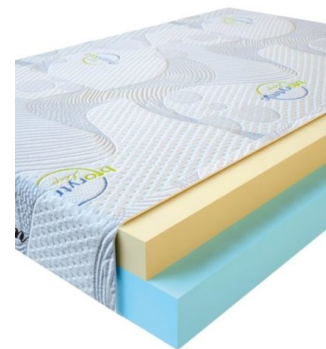

**МАТРАС VISCO LOVE
(190 CM * 90 CM * 17
CM)**

Анатомический матрас Visco
Love

Цена: $ 160

[Матрасы](#), [Мебель](#), [Мебель для спальни](#)

Height (cm) / Высота (см): 17
Length (cm) / Длина (см): 190
Width (cm) / Ширина (см): 90
Weight (kg) / Вес (кг): 17