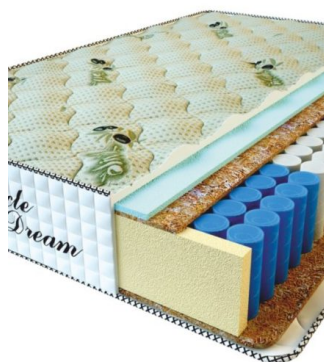

**MATPAC PREMIUM LUX  
(200 CM \* 180 CM \* 25  
CM)**

Анатомический матрас  
Premium Lux

**Цена:** \$ 281

[Матрасы](#), [Мебель](#), [Мебель для спальни](#)

**Height (cm) / Высота (см):** 25  
**Length (cm) / Длина (см):** 200  
**Width (cm) / Ширина (см):** 180  
**Weight (kg) / Вес (кг):** 36

**МАТРАС PREMIUM LUX**  
(200 CM \* 160 CM \* 25 CM)

Анатомический матрас  
Premium Lux

Цена: \$ 250

[Матрасы](#), [Мебель](#), [Мебель для спальни](#)

Height (cm) / Высота (см): 25  
Length (cm) / Длина (см): 200  
Width (cm) / Ширина (см): 160  
Weight (kg) / Вес (кг): 32