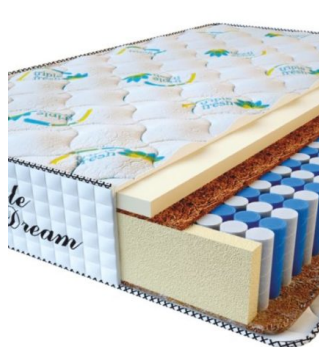

MATPAC RELAX MEMORY (200 CM * 90 CM * 30 CM)

Анатомический матрас Relax Americano

Цена: $ 204

[Матрасы, Мебель, Мебель для спальни](#)

Height (cm) / Высота (см): 30
Length (cm) / Длина (см): 200
Width (cm) / Ширина (см): 90
Weight (kg) / Вес (кг): 18