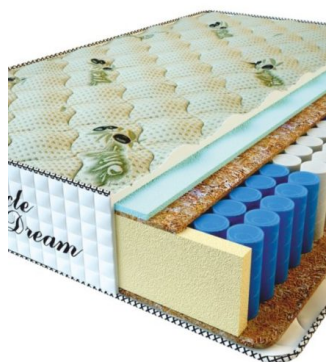

**MATPAC PREMIUM LUX  
(200 CM \* 90 CM \* 25  
CM)**

Анатомический матрас  
Premium Lux

**Цена:** \$ 141

[Матрасы](#), [Мебель](#), [Мебель для спальни](#)

**Height (cm) / Высота (см):** 25  
**Length (cm) / Длина (см):** 200  
**Width (cm) / Ширина (см):** 90  
**Weight (kg) / Вес (кг):** 18

**MATPAC PREMIUM LUX  
(200 CM \* 180 CM \* 25  
CM)**

Анатомический матрас  
Premium Lux

**Цена:** \$ 281

[Матрасы](#), [Мебель](#), [Мебель для спальни](#)

**Height (cm) / Высота (см):** 25  
**Length (cm) / Длина (см):** 200  
**Width (cm) / Ширина (см):** 180  
**Weight (kg) / Вес (кг):** 36