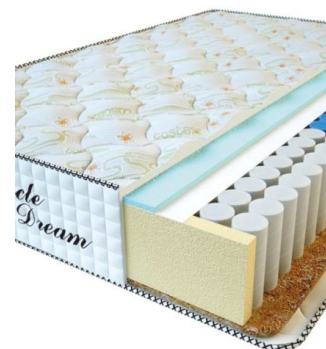

**МАТРАС PREMIUM (200 CM \* 160 CM \* 25 CM)**

Анатомический матрас Premium

Цена: \$ 218  
[Матрасы, Мебель, Мебель для спальни](#)  
 Height (cm) / Высота (см): 25  
 Length (cm) / Длина (см): 200  
 Width (cm) / Ширина (см): 160  
 Weight (kg) / Вес (кг): 32

**МАТРАС PREMIUM (200 CM \* 150 CM \* 25 CM)**

Анатомический матрас Premium

Цена: \$ 204  
[Матрасы, Мебель, Мебель для спальни](#)  
 Height (cm) / Высота (см): 25  
 Length (cm) / Длина (см): 200  
 Width (cm) / Ширина (см): 150  
 Weight (kg) / Вес (кг): 30

**МАТРАС PREMIUM (200 CM \* 120 CM \* 25 CM)**

Анатомический матрас Premium

Цена: \$ 164  
[Матрасы, Мебель, Мебель для спальни](#)  
 Height (cm) / Высота (см): 25  
 Length (cm) / Длина (см): 200  
 Width (cm) / Ширина (см): 120  
 Weight (kg) / Вес (кг): 24