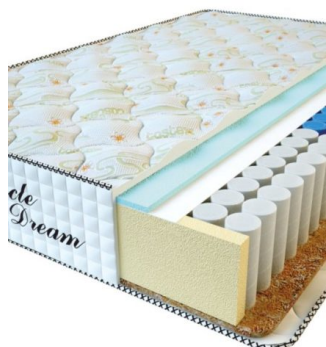

**МАТРАС PREMIUM AIR TOUCH (190 CM \* 90 CM \* 28 CM)**

Анатомический матрас Premium Air Touch

Цена: \$ 194

[Матрасы, Мебель, Мебель для спальни](#)

Height (cm) / Высота (см): 28  
Length (cm) / Длина (см): 190  
Width (cm) / Ширина (см): 90  
Weight (kg) / Вес (кг): 17

**МАТРАС PREMIUM (200 CM \* 90 CM \* 25 CM)**

Анатомический матрас Premium

Цена: \$ 125

[Матрасы, Мебель, Мебель для спальни](#)

Height (cm) / Высота (см): 25  
Length (cm) / Длина (см): 200  
Width (cm) / Ширина (см): 90  
Weight (kg) / Вес (кг): 18

**МАТРАС PREMIUM (200 CM \* 180 CM \* 25 CM)**

Анатомический матрас Premium

Цена: \$ 245

[Матрасы, Мебель, Мебель для спальни](#)

Height (cm) / Высота (см): 25  
Length (cm) / Длина (см): 200  
Width (cm) / Ширина (см): 180  
Weight (kg) / Вес (кг): 36