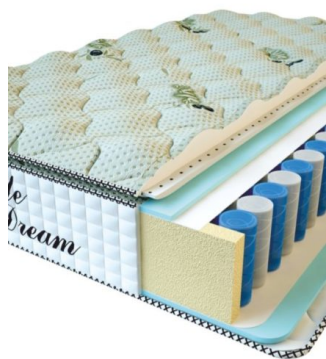

МАТРАС PREMIUM LIFE
(200 CM * 90 CM * 27 CM)

Анатомический матрас
Premium Life

Цена: $ 195

[Матрасы](#), [Мебель](#), [Мебель для спальни](#)

Height (cm) / Высота (см): 27
Length (cm) / Длина (см): 200
Width (cm) / Ширина (см): 90
Weight (kg) / Вес (кг): 18