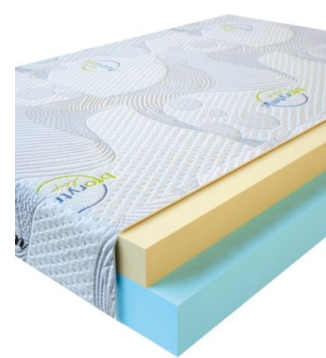

### МАТРАС VISCO SPRING (200 CM \* 120 CM \* 30 CM)

Анатомический матрас Visco Spring

Цена: \$ 296

[Матрасы, Мебель, Мебель для спальни](#)

Height (cm) / Высота (см): 30  
Length (cm) / Длина (см): 200  
Width (cm) / Ширина (см): 120  
Weight (kg) / Вес (кг): 24

### МАТРАС VISCO SPRING (190 CM \* 90 CM \* 30 CM)

Анатомический матрас Visco Spring

Цена: \$ 211

[Матрасы, Мебель, Мебель для спальни](#)

Height (cm) / Высота (см): 30  
Length (cm) / Длина (см): 190  
Width (cm) / Ширина (см): 90  
Weight (kg) / Вес (кг): 17

### МАТРАС VISCO LOVE (200 CM \* 90 CM \* 17 CM)

Анатомический матрас Visco Love

Цена: \$ 168

[Матрасы, Мебель, Мебель для спальни](#)

Height (cm) / Высота (см): 17  
Length (cm) / Длина (см): 200  
Width (cm) / Ширина (см): 90  
Weight (kg) / Вес (кг): 18