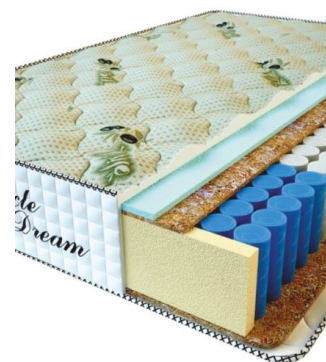

МАТРАС PREMIUM LUX
(190 CM * 90 CM * 25 CM)

Анатомический матрас
Premium Lux

Цена: $ 134

[Матрасы, Мебель, Мебель для спальни](#)

Height (cm) / Высота (см): 25
Length (cm) / Длина (см): 190
Width (cm) / Ширина (см): 90
Weight (kg) / Вес (кг): 17