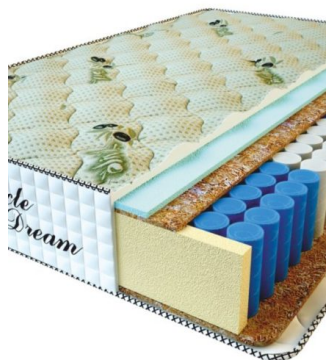

**MATPAC PREMIUM LUX (200 CM \* 180 CM \* 25 CM)**

Анатомический матрас Premium Lux

Цена: \$ 281

[Матрасы](#), [Мебель](#), [Мебель для спальни](#)

Height (cm) / Высота (см): 25  
Length (cm) / Длина (см): 200  
Width (cm) / Ширина (см): 180  
Weight (kg) / Вес (кг): 36

**МАТРАС PREMIUM LUX**  
(200 CM \* 160 CM \* 25 CM)

Анатомический матрас  
Premium Lux

Цена: \$ 250

[Матрасы, Мебель, Мебель для спальни](#)

Height (cm) / Высота (см): 25  
Length (cm) / Длина (см): 200  
Width (cm) / Ширина (см): 160  
Weight (kg) / Вес (кг): 32