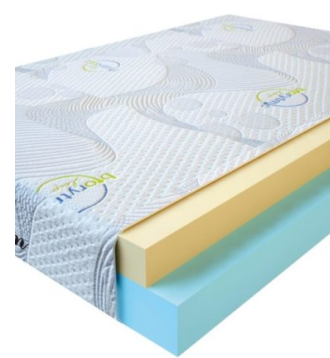

**МАТРАС VISCO SPRING  
(200 CM \* 120 CM \* 30 CM)**

Анатомический матрас Visco Spring

Цена: \$ 296

[Матрасы](#), [Мебель](#), [Мебель для спальни](#)

Height (cm) / Высота (см): 30  
Length (cm) / Длина (см): 200  
Width (cm) / Ширина (см): 120  
Weight (kg) / Вес (кг): 24

**МАТРАС VISCO SPRING  
(190 CM \* 90 CM \* 30 CM)**

Анатомический матрас Visco Spring

Цена: \$ 211

[Матрасы](#), [Мебель](#), [Мебель для спальни](#)

Height (cm) / Высота (см): 30  
Length (cm) / Длина (см): 190  
Width (cm) / Ширина (см): 90  
Weight (kg) / Вес (кг): 17

**МАТРАС VISCO LOVE  
(200 CM \* 90 CM \* 17 CM)**

Анатомический матрас Visco Love

Цена: \$ 168

[Матрасы](#), [Мебель](#), [Мебель для спальни](#)

Height (cm) / Высота (см): 17  
Length (cm) / Длина (см): 200  
Width (cm) / Ширина (см): 90  
Weight (kg) / Вес (кг): 18