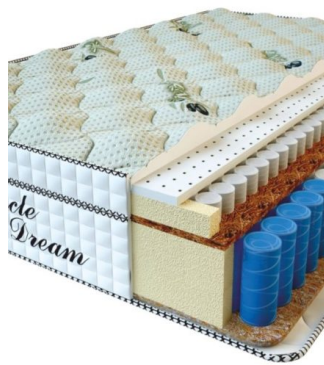

**МАТРАС RELAX
SENSITIVE (200 CM * 180
CM * 36 CM)**

Анатомический матрас Relax
Sensitive

Цена: $ 515

[Матрасы](#), [Мебель](#), [Мебель для спальни](#)

Height (cm) / Высота (см): 36
Length (cm) / Длина (см): 200
Width (cm) / Ширина (см): 180
Weight (kg) / Вес (кг): 36