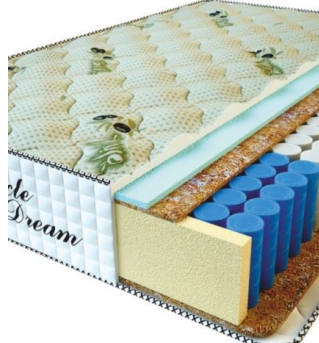

**MATPAC PREMIUM LUX
(200 CM * 90 CM * 25
CM)**

Анатомический матрас
Premium Lux

Цена: $ 141

[Матрасы](#), [Мебель](#), [Мебель для спальни](#)

Height (cm) / Высота (см): 25
Length (cm) / Длина (см): 200
Width (cm) / Ширина (см): 90
Weight (kg) / Вес (кг): 18