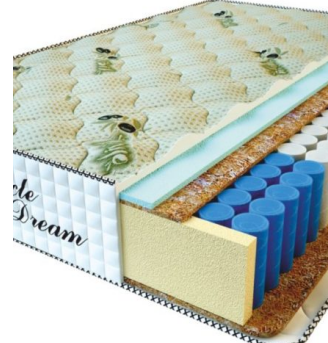

**MATPAC RELAX AMERICANO (190 CM \* 90 CM \* 28 CM)**

Анатомический матрас Relax Americano

Цена: \$ 177

[Матрасы](#), [Мебель](#), [Мебель для спальни](#)

Height (cm) / Высота (см): 28  
Length (cm) / Длина (см): 190  
Width (cm) / Ширина (см): 90  
Weight (kg) / Вес (кг): 17

**MATPAC PREMIUM LUX (200 CM \* 90 CM \* 25 CM)**

Анатомический матрас Premium Lux

Цена: \$ 141

[Матрасы](#), [Мебель](#), [Мебель для спальни](#)

Height (cm) / Высота (см): 25  
Length (cm) / Длина (см): 200  
Width (cm) / Ширина (см): 90  
Weight (kg) / Вес (кг): 18