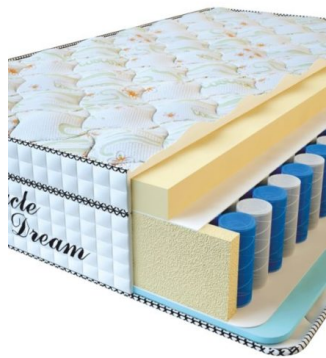

**МАТРАС VISCO SPRING  
(200 CM \* 180 CM \* 30 CM)**

Анатомический матрас Visco Spring

Цена: \$ 443

[Матрасы, Мебель, Мебель для спальни](#)

Height (cm) / Высота (см): 30  
Length (cm) / Длина (см): 200  
Width (cm) / Ширина (см): 180  
Weight (kg) / Вес (кг): 36

**МАТРАС VISCO SPRING  
(200 CM \* 160 CM \* 30 CM)**

Анатомический матрас Visco Spring

Цена: \$ 394

[Матрасы, Мебель, Мебель для спальни](#)

Height (cm) / Высота (см): 30  
Length (cm) / Длина (см): 200  
Width (cm) / Ширина (см): 160  
Weight (kg) / Вес (кг): 32

**МАТРАС VISCO SPRING  
(200 CM \* 150 CM \* 30 CM)**

Анатомический матрас Visco Spring

Цена: \$ 369

[Матрасы, Мебель, Мебель для спальни](#)

Height (cm) / Высота (см): 30  
Length (cm) / Длина (см): 200  
Width (cm) / Ширина (см): 150  
Weight (kg) / Вес (кг): 30

**МАТРАС VISCO SPRING  
(200 CM \* 120 CM \* 30 CM)**

Анатомический матрас Visco Spring

Цена: \$ 296

[Матрасы, Мебель, Мебель для спальни](#)

Height (cm) / Высота (см): 30  
Length (cm) / Длина (см): 200  
Width (cm) / Ширина (см): 120  
Weight (kg) / Вес (кг): 24