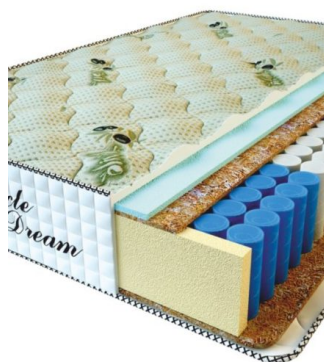

**MATPAC PREMIUM LUX  
(200 CM \* 180 CM \* 25  
CM)**

Анатомический матрас  
Premium Lux

**Цена:** \$ 281

[Матрасы](#), [Мебель](#), [Мебель для спальни](#)

**Height (cm) / Высота (см):** 25  
**Length (cm) / Длина (см):** 200  
**Width (cm) / Ширина (см):** 180  
**Weight (kg) / Вес (кг):** 36

**МАТРАС PREMIUM LUX**  
(200 CM \* 160 CM \* 25 CM)

Анатомический матрас  
Premium Lux

Цена: \$ 250

[Матрасы, Мебель, Мебель для спальни](#)

Height (cm) / Высота (см): 25  
Length (cm) / Длина (см): 200  
Width (cm) / Ширина (см): 160  
Weight (kg) / Вес (кг): 32