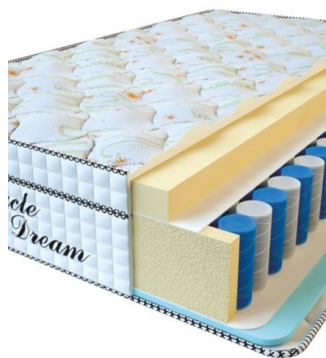

МЕБЕЛЬ ДЛЯ СПАЛЬНИ

МАТРАС VISCO SPRING (200 CM * 90 CM * 30 CM)

Анатомический матрас Visco Spring

Цена: $ 222

[Матрасы, Мебель, Мебель для спальни](#)

Height (cm) / Высота (см): 30
Length (cm) / Длина (см): 200
Width (cm) / Ширина (см): 90
Weight (kg) / Вес (кг): 18