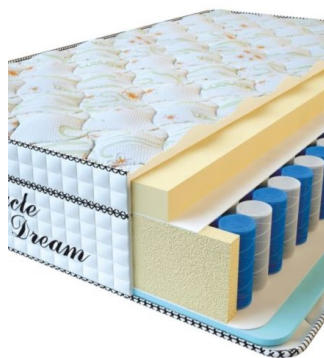

## МАТРАСЫ

**МАТРАС VISCO SPRING  
(200 CM \* 90 CM \* 30 CM)**

Анатомический матрас Visco Spring

Цена: \$ 222

[Матрасы](#), [Мебель](#), [Мебель для спальни](#)

Height (cm) / Высота (см): 30  
Length (cm) / Длина (см): 200  
Width (cm) / Ширина (см): 90  
Weight (kg) / Вес (кг): 18

**МАТРАС VISCO SPRING  
(200 CM \* 180 CM \* 30 CM)**

Анатомический матрас Visco Spring

Цена: \$ 443

[Матрасы](#), [Мебель](#), [Мебель для спальни](#)

Height (cm) / Высота (см): 30  
Length (cm) / Длина (см): 200  
Width (cm) / Ширина (см): 180  
Weight (kg) / Вес (кг): 36