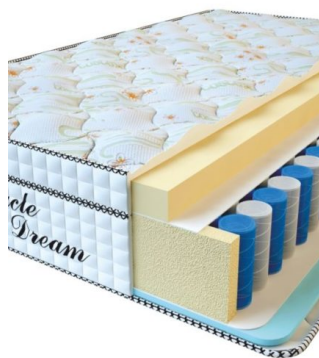

### МАТРАС VISCO SPRING (200 CM \* 90 CM \* 30 CM)

Анатомический матрас Visco Spring

Цена: \$ 222

[Матрасы, Мебель, Мебель для спальни](#)

Height (cm) / Высота (см): 30  
Length (cm) / Длина (см): 200  
Width (cm) / Ширина (см): 90  
Weight (kg) / Вес (кг): 18

### МАТРАС VISCO SPRING (200 CM \* 180 CM \* 30 CM)

Анатомический матрас Visco Spring

Цена: \$ 443

[Матрасы, Мебель, Мебель для спальни](#)

Height (cm) / Высота (см): 30  
Length (cm) / Длина (см): 200  
Width (cm) / Ширина (см): 180  
Weight (kg) / Вес (кг): 36