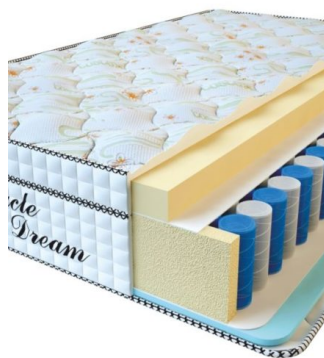

## МЕБЕЛЬ

**МАТРАС VISCO SPRING  
(200 CM \* 90 CM \* 30 CM)**

Анатомический матрас Visco Spring

Цена: \$ 222

[Матрасы, Мебель, Мебель для спальни](#)

Height (cm) / Высота (см): 30  
Length (cm) / Длина (см): 200  
Width (cm) / Ширина (см): 90  
Weight (kg) / Вес (кг): 18

**МАТРАС VISCO SPRING  
(200 CM \* 180 CM \* 30 CM)**

Анатомический матрас Visco Spring

Цена: \$ 443

[Матрасы, Мебель, Мебель для спальни](#)

Height (cm) / Высота (см): 30  
Length (cm) / Длина (см): 200  
Width (cm) / Ширина (см): 180  
Weight (kg) / Вес (кг): 36

**МАТРАС VISCO SPRING  
(200 CM \* 160 CM \* 30 CM)**

Анатомический матрас Visco Spring

Цена: \$ 394

[Матрасы, Мебель, Мебель для спальни](#)

Height (cm) / Высота (см): 30  
Length (cm) / Длина (см): 200  
Width (cm) / Ширина (см): 160  
Weight (kg) / Вес (кг): 32