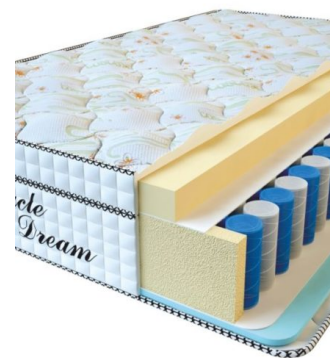

## МАТРАСЫ

**МАТРАС VISCO SPRING  
(200 CM \* 90 CM \* 30 CM)**

Анатомический матрас Visco Spring

Цена: \$ 222

[Матрасы](#), [Мебель](#), [Мебель для спальни](#)

Height (cm) / Высота (см): 30  
Length (cm) / Длина (см): 200  
Width (cm) / Ширина (см): 90  
Weight (kg) / Вес (кг): 18

**МАТРАС VISCO SPRING  
(200 CM \* 180 CM \* 30 CM)**

Анатомический матрас Visco Spring

Цена: \$ 443

[Матрасы](#), [Мебель](#), [Мебель для спальни](#)

Height (cm) / Высота (см): 30  
Length (cm) / Длина (см): 200  
Width (cm) / Ширина (см): 180  
Weight (kg) / Вес (кг): 36

**МАТРАС VISCO SPRING  
(200 CM \* 160 CM \* 30 CM)**

Анатомический матрас Visco Spring

Цена: \$ 394

[Матрасы](#), [Мебель](#), [Мебель для спальни](#)

Height (cm) / Высота (см): 30  
Length (cm) / Длина (см): 200  
Width (cm) / Ширина (см): 160  
Weight (kg) / Вес (кг): 32