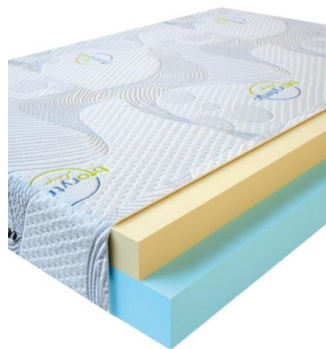

### МАТРАС VISCO SPRING (190 CM \* 90 CM \* 30 CM)

Анатомический матрас Visco Spring

Цена: \$ 211

[Матрасы, Мебель, Мебель для спальни](#)

Height (cm) / Высота (см): 30  
Length (cm) / Длина (см): 190  
Width (cm) / Ширина (см): 90  
Weight (kg) / Вес (кг): 17

### МАТРАС VISCO LOVE (200 CM \* 90 CM \* 17 CM)

Анатомический матрас Visco Love

Цена: \$ 168

[Матрасы, Мебель, Мебель для спальни](#)

Height (cm) / Высота (см): 17  
Length (cm) / Длина (см): 200  
Width (cm) / Ширина (см): 90  
Weight (kg) / Вес (кг): 18

### МАТРАС VISCO LOVE (200 CM \* 180 CM \* 17 CM)

Анатомический матрас Visco Love

Цена: \$ 335

[Матрасы, Мебель, Мебель для спальни](#)

Height (cm) / Высота (см): 17  
Length (cm) / Длина (см): 200  
Width (cm) / Ширина (см): 180  
Weight (kg) / Вес (кг): 36