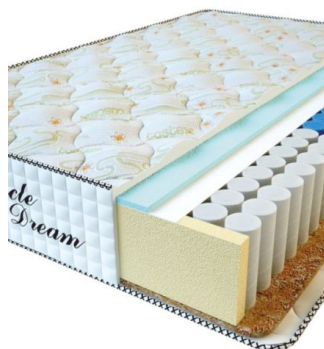

**МАТРАС PREMIUM (200 CM \* 180 CM \* 25 CM)**

Анатомический матрас Premium

Цена: \$ 245

[Матрасы, Мебель, Мебель для спальни](#)

Height (cm) / Высота (см): 25  
Length (cm) / Длина (см): 200  
Width (cm) / Ширина (см): 180  
Weight (kg) / Вес (кг): 36

**МАТРАС PREMIUM (200 CM \* 160 CM \* 25 CM)**

Анатомический матрас Premium

Цена: \$ 218

[Матрасы, Мебель, Мебель для спальни](#)

Height (cm) / Высота (см): 25  
Length (cm) / Длина (см): 200  
Width (cm) / Ширина (см): 160  
Weight (kg) / Вес (кг): 32