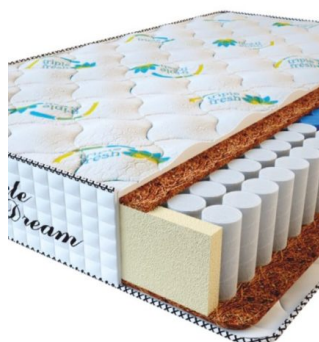

**МАТРАС PREMIUM  
KOKOS (200 CM \* 180 CM  
\* 28 CM)**

Анатомический матрас  
Premium Kokos

Цена: \$ 335

[Матрасы, Мебель, Мебель для спальни](#)

Height (cm) / Высота (см): 28  
Length (cm) / Длина (см): 200  
Width (cm) / Ширина (см): 180  
Weight (kg) / Вес (кг): 36

**МАТРАС PREMIUM  
KOKOS (200 CM \* 160 CM  
\* 28 CM)**

Анатомический матрас  
Premium Kokos

Цена: \$ 298

[Матрасы, Мебель, Мебель для спальни](#)

Height (cm) / Высота (см): 28  
Length (cm) / Длина (см): 200  
Width (cm) / Ширина (см): 160  
Weight (kg) / Вес (кг): 32

**МАТРАС PREMIUM  
KOKOS (200 CM \* 150 CM  
\* 28 CM)**

Анатомический матрас  
Premium Kokos

Цена: \$ 279

[Матрасы, Мебель, Мебель для спальни](#)

Height (cm) / Высота (см): 28  
Length (cm) / Длина (см): 200  
Width (cm) / Ширина (см): 150  
Weight (kg) / Вес (кг): 30