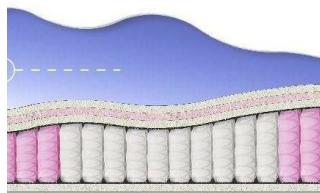

ABSOLUTE

ПРУЖИННЫЙ
МАТРАС

**МАТРАС ABSOLUTE (200
CM * 160 CM * 26 CM)**

Анатомический матрас
Absolute

Цена: $ 234

[Матрасы, Мебель, Мебель для спальни](#)

Height (cm) / Высота (см): 26

Length (cm) / Длина (см): 200

Width (cm) / Ширина (см): 160

Weight (kg) / Вес (кг): 32