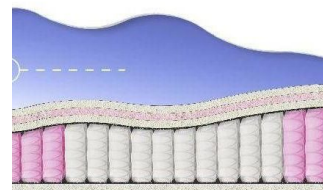

ABSOLUTE

ПРУЖИННЫЙ
МАТРАС

**МАТРАС ABSOLUTE (200
CM * 150 CM * 26 CM)**

Анатомический матрас
Absolute

Цена: $ 219

[Матрасы, Мебель, Мебель для спальни](#)

Height (cm) / Высота (см): 26

Length (cm) / Длина (см): 200

Width (cm) / Ширина (см): 150

Weight (kg) / Вес (кг): 30