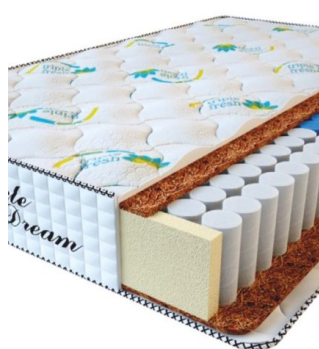

**МАТРАС PREMIUM
KOKOS (200 CM * 90 CM *
28 CM)**

Анатомический матрас
Premium Kokos

Цена: $ 168

[Матрасы, Мебель, Мебель для спальни](#)

Height (cm) / Высота (см): 28
Length (cm) / Длина (см): 200
Width (cm) / Ширина (см): 90
Weight (kg) / Вес (кг): 18