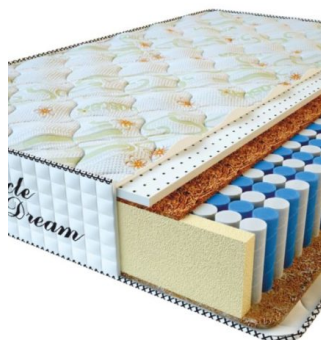

**MATPAC PREMIUM AIR  
TOUCH (200 CM \* 90 CM \*  
28 CM)**

Анатомический матрас  
Premium Air Touch

**Цена:** \$ 204

[Матрасы](#), [Мебель](#), [Мебель для спальни](#)

**Height (cm) / Высота (см):** 28  
**Length (cm) / Длина (см):** 200  
**Width (cm) / Ширина (см):** 90  
**Weight (kg) / Вес (кг):** 18

**MATPAC PREMIUM AIR  
TOUCH (200 CM \* 180 CM  
\* 28 CM)**

Анатомический матрас  
Premium Air Touch

**Цена:** \$ 407

[Матрасы](#), [Мебель](#), [Мебель для спальни](#)

**Height (cm) / Высота (см):** 28  
**Length (cm) / Длина (см):** 200  
**Width (cm) / Ширина (см):** 180  
**Weight (kg) / Вес (кг):** 36