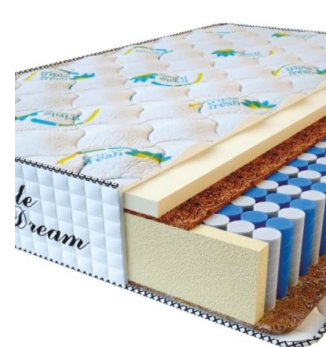

MATPAC RELAX MEMORY (200 CM * 180 CM * 30 CM)

Анатомический матрас Relax Americano

Цена: $ 407

[Матрасы, Мебель, Мебель для спальни](#)

Height (cm) / Высота (см): 30
Length (cm) / Длина (см): 200
Width (cm) / Ширина (см): 180
Weight (kg) / Вес (кг): 36