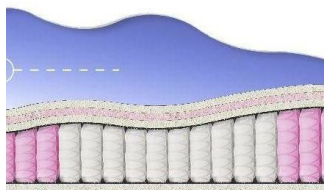

## ABSOLUTE

ПРУЖИННЫЙ  
МАТРАС

**МАТРАС ABSOLUTE (200  
CM \* 90 CM \* 26 CM)**

Анатомический матрас  
Absolute

Цена: \$ 132

[Матрасы, Мебель, Мебель для спальни](#)

Height (cm) / Высота (см): 26

Length (cm) / Длина (см): 200