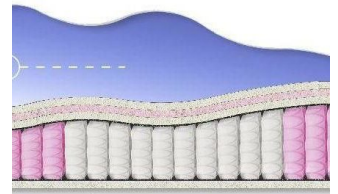

ABSOLUTE

ПРУЖИННЫЙ
МАТРАС

**МАТРАС ABSOLUTE (200
CM * 150 CM * 26 CM)**

Анатомический матрас
Absolute

Цена: $ 219

[Матрасы, Мебель, Мебель для спальни](#)

Height (cm) / Высота (см): 26

Length (cm) / Длина (см): 200

Width (cm) / Ширина (см): 150

Weight (kg) / Вес (кг): 30