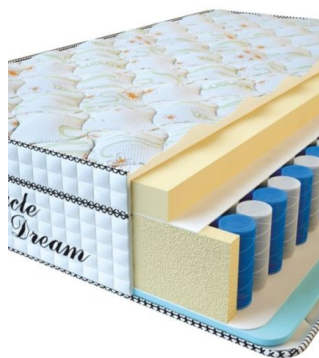

## МАТРАСЫ

**МАТРАС VISCO SPRING  
(200 CM \* 90 CM \* 30 CM)**

Анатомический матрас Visco Spring

Цена: \$ 222

[Матрасы](#), [Мебель](#), [Мебель для спальни](#)

Height (cm) / Высота (см): 30  
Length (cm) / Длина (см): 200  
Width (cm) / Ширина (см): 90  
Weight (kg) / Вес (кг): 18

**МАТРАС VISCO SPRING  
(200 CM \* 180 CM \* 30 CM)**

Анатомический матрас Visco Spring

Цена: \$ 443

[Матрасы](#), [Мебель](#), [Мебель для спальни](#)

Height (cm) / Высота (см): 30  
Length (cm) / Длина (см): 200  
Width (cm) / Ширина (см): 180  
Weight (kg) / Вес (кг): 36