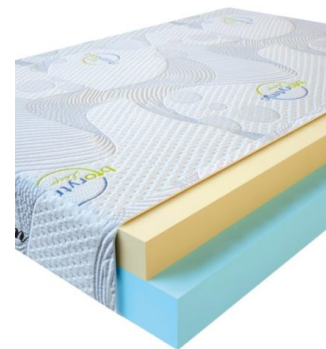

**МАТРАС VISCO LOVE
(190 CM * 90 CM * 17
CM)**

Анатомический матрас Visco
Love

Цена: $ 160

[Матрасы, Мебель, Мебель для спальни](#)

Height (cm) / Высота (см): 17
Length (cm) / Длина (см): 190
Width (cm) / Ширина (см): 90
Weight (kg) / Вес (кг): 17