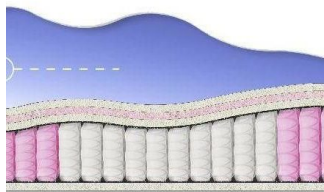

ABSOLUTE

ПРУЖИННЫЙ
МАТРАС

**МАТРАС ABSOLUTE (200
CM * 120 CM * 26 CM)**

Анатомический матрас
Absolute

Цена: $ 176

[Матрасы, Мебель, Мебель для спальни](#)

Height (cm) / Высота (см): 26

Length (cm) / Длина (см): 200

Width (cm) / Ширина (см): 120

Weight (kg) / Вес (кг): 24