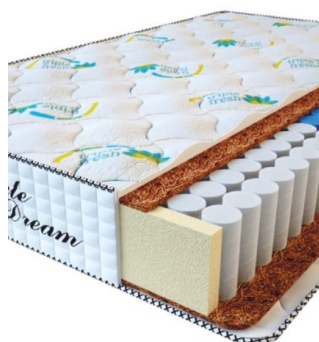

**МАТРАС PREMIUM  
KOKOS (200 CM \* 160 CM  
\* 28 CM)**

Анатомический матрас  
Premium Kokos

Цена: \$ 298

[Матрасы, Мебель, Мебель для спальни](#)

Height (cm) / Высота (см): 28  
Length (cm) / Длина (см): 200  
Width (cm) / Ширина (см): 160  
Weight (kg) / Вес (кг): 32

**МАТРАС PREMIUM  
KOKOS (200 CM \* 150 CM  
\* 28 CM)**

Анатомический матрас  
Premium Kokos

Цена: \$ 279

[Матрасы, Мебель, Мебель для спальни](#)

Height (cm) / Высота (см): 28  
Length (cm) / Длина (см): 200  
Width (cm) / Ширина (см): 150  
Weight (kg) / Вес (кг): 30