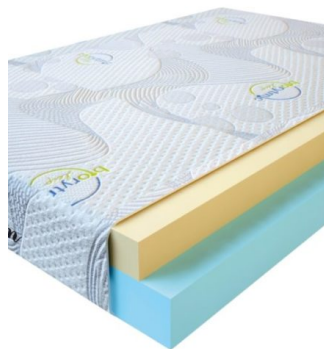

### МАТРАС VISCO LOVE (200 CM \* 90 CM \* 17 CM)

Анатомический матрас Visco Love

Цена: \$ 168

[Матрасы, Мебель, Мебель для спальни](#)

Height (cm) / Высота (см): 17  
Length (cm) / Длина (см): 200  
Width (cm) / Ширина (см): 90  
Weight (kg) / Вес (кг): 18

### МАТРАС VISCO LOVE (200 CM \* 180 CM \* 17 CM)

Анатомический матрас Visco Love

Цена: \$ 335

[Матрасы, Мебель, Мебель для спальни](#)

Height (cm) / Высота (см): 17  
Length (cm) / Длина (см): 200  
Width (cm) / Ширина (см): 180  
Weight (kg) / Вес (кг): 36

**МАТРАС VISCO LOVE  
(200 CM \* 160 CM \* 17  
CM)**

Анатомический матрас Visco  
Love

**Цена:** \$ 298

[Матрасы, Мебель, Мебель для спальни](#)

**Height (cm) / Высота (см):** 17  
**Length (cm) / Длина (см):** 200  
**Width (cm) / Ширина (см):** 160  
**Weight (kg) / Вес (кг):** 32