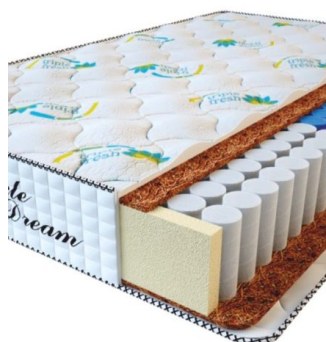

**МАТРАС PREMIUM  
KOKOS (200 CM \* 180 CM  
\* 28 CM)**

Анатомический матрас  
Premium Kokos

Цена: \$ 335  
[Матрасы, Мебель, Мебель для спальни](#)  
 Height (cm) / Высота (см): 28  
 Length (cm) / Длина (см): 200  
 Width (cm) / Ширина (см): 180  
 Weight (kg) / Вес (кг): 36

**МАТРАС PREMIUM  
KOKOS (200 CM \* 160 CM  
\* 28 CM)**

Анатомический матрас  
Premium Kokos

Цена: \$ 298  
[Матрасы, Мебель, Мебель для спальни](#)  
 Height (cm) / Высота (см): 28  
 Length (cm) / Длина (см): 200  
 Width (cm) / Ширина (см): 160  
 Weight (kg) / Вес (кг): 32