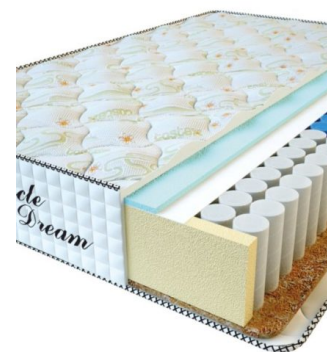

**МАТРАС PREMIUM AIR TOUCH (200 CM \* 120 CM \* 28 CM)**

Анатомический матрас Premium Air Touch

Цена: \$ 272

[Матрасы, Мебель, Мебель для спальни](#)

Height (cm) / Высота (см): 28  
Length (cm) / Длина (см): 200  
Width (cm) / Ширина (см): 120  
Weight (kg) / Вес (кг): 24

**МАТРАС PREMIUM AIR TOUCH (190 CM \* 90 CM \* 28 CM)**

Анатомический матрас Premium Air Touch

Цена: \$ 194

[Матрасы, Мебель, Мебель для спальни](#)

Height (cm) / Высота (см): 28  
Length (cm) / Длина (см): 190  
Width (cm) / Ширина (см): 90  
Weight (kg) / Вес (кг): 17

**МАТРАС PREMIUM (200 CM \* 90 CM \* 25 CM)**

Анатомический матрас Premium

Цена: \$ 125

[Матрасы, Мебель, Мебель для спальни](#)

Height (cm) / Высота (см): 25  
Length (cm) / Длина (см): 200  
Width (cm) / Ширина (см): 90  
Weight (kg) / Вес (кг): 18