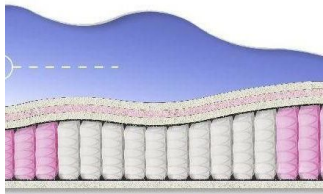

ABSOLUTE

ПРУЖИННЫЙ
МАТРАС

**МАТРАС ABSOLUTE (200
CM * 90 CM * 26 CM)**

Анатомический матрас
Absolute

Цена: $ 132

[Матрасы, Мебель, Мебель для спальни](#)

Height (cm) / Высота (см): 26

Length (cm) / Длина (см): 200

Width (cm) / Ширина (см): 90

Weight (kg) / Вес (кг): 18