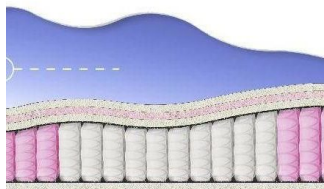

ABSOLUTE

ПРУЖИННЫЙ
МАТРАС

**МАТРАС ABSOLUTE (200
CM * 120 CM * 26 CM)**

Анатомический матрас
Absolute

Цена: $ 176

[Матрасы, Мебель, Мебель для спальни](#)

Height (cm) / Высота (см): 26

Length (cm) / Длина (см): 200

Width (cm) / Ширина (см): 120

Weight (kg) / Вес (кг): 24