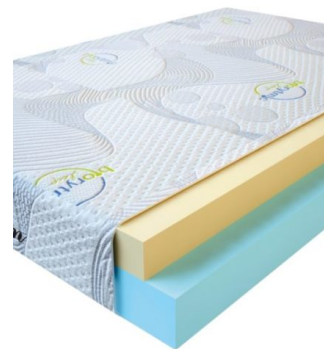

**МАТРАС VISCO LOVE
(190 CM * 90 CM * 17
CM)**

Анатомический матрас Visco
Love

Цена: $ 160

[Матрасы](#), [Мебель](#), [Мебель для спальни](#)

Height (cm) / Высота (см): 17
Length (cm) / Длина (см): 190
Width (cm) / Ширина (см): 90
Weight (kg) / Вес (кг): 17