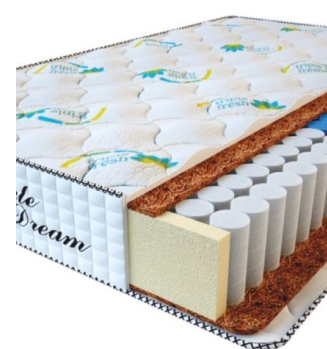

**МАТРАС PREMIUM LIFE  
(190 CM \* 90 CM \* 27 CM)**

Анатомический матрас  
Premium Life

Цена: \$ 185

[Матрасы, Мебель, Мебель для спальни](#)

Height (cm) / Высота (см): 27  
Length (cm) / Длина (см): 190  
Width (cm) / Ширина (см): 90  
Weight (kg) / Вес (кг): 17

**МАТРАС PREMIUM  
KOKOS (200 CM \* 90 CM \*  
28 CM)**

Анатомический матрас  
Premium Kokos

Цена: \$ 168

[Матрасы, Мебель, Мебель для спальни](#)

Height (cm) / Высота (см): 28  
Length (cm) / Длина (см): 200  
Width (cm) / Ширина (см): 90  
Weight (kg) / Вес (кг): 18