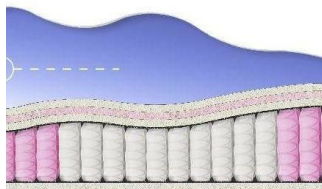

ABSOLUTE

ПРУЖИННЫЙ
МАТРАС

**МАТРАС ABSOLUTE (190
CM * 90 CM * 26 CM)**

Анатомический матрас
Absolute

Цена: $ 125

[Матрасы, Мебель, Мебель для спальни](#)

Height (cm) / Высота (см): 26

Length (cm) / Длина (см): 190

Width (cm) / Ширина (см): 90

Weight (kg) / Вес (кг): 17