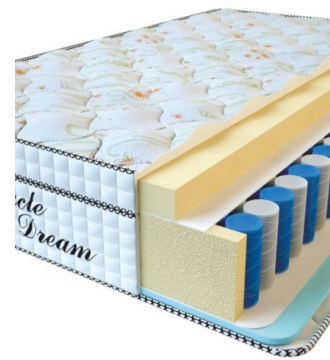

**МАТРАС VISCO SPRING  
LATEX (190 CM \* 90 CM \*  
34 CM)**

Анатомический  
беспружинный матрас Visco  
Spring Latex

**Цена:** \$ 219  
[Матрасы](#), [Мебель](#), [Мебель для  
спальни](#)  
**Height (cm) / Высота (см):** 34  
**Length (cm) / Длина (см):** 190  
**Width (cm) / Ширина (см):** 90  
**Weight (kg) / Вес (кг):** 17

**МАТРАС VISCO SPRING  
(200 CM \* 90 CM \* 30 CM)**

Анатомический матрас Visco  
Spring

**Цена:** \$ 222  
[Матрасы](#), [Мебель](#), [Мебель для  
спальни](#)  
**Height (cm) / Высота (см):** 30  
**Length (cm) / Длина (см):** 200  
**Width (cm) / Ширина (см):** 90  
**Weight (kg) / Вес (кг):** 18