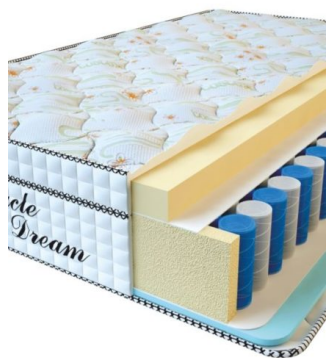

**МАТРАС VISCO SPRING  
(200 CM \* 180 CM \* 30  
CM)**

Анатомический матрас Visco  
Spring

**Цена:** \$ 443  
[Матрасы](#), [Мебель](#), [Мебель для  
спальни](#)  
**Height (cm) / Высота (см):** 30  
**Length (cm) / Длина (см):** 200  
**Width (cm) / Ширина (см):** 180  
**Weight (kg) / Вес (кг):** 36

**MATPAC VISCO SPRING**  
(200 CM \* 160 CM \* 30 CM)

Анатомический матрас Visco Spring

Цена: \$ 394

[Матрасы](#), [Мебель](#), [Мебель для спальни](#)

Height (cm) / Высота (см): 30  
Length (cm) / Длина (см): 200  
Width (cm) / Ширина (см): 160  
Weight (kg) / Вес (кг): 32