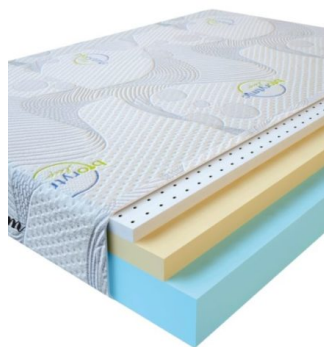

**МАТРАС VISCO LATEX  
(200 CM \* 180 CM \* 17  
CM)**

Анатомический  
беспружинный матрас Visco  
Latex

**Цена:** \$ 342

[Матрасы, Мебель, Мебель для  
спальни](#)

**Height (cm) / Высота (см):** 17  
**Length (cm) / Длина (см):** 200  
**Width (cm) / Ширина (см):** 180  
**Weight (kg) / Вес (кг):** 36

**МАТРАС VISCO LATEX  
(200 CM \* 160 CM \* 17  
CM)**

Анатомический  
беспружинный матрас Visco  
Latex

**Цена:** \$ 304

[Матрасы, Мебель, Мебель для  
спальни](#)

**Height (cm) / Высота (см):** 17  
**Length (cm) / Длина (см):** 200  
**Width (cm) / Ширина (см):** 160  
**Weight (kg) / Вес (кг):** 32