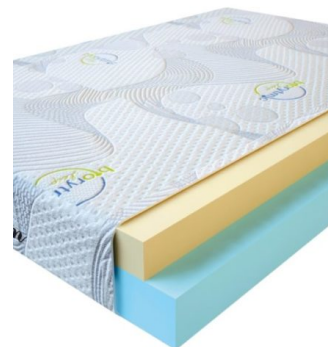

**MATPAC VISCO LOVE**  
(200 CM \* 180 CM \* 17 CM)

Анатомический матрас Visco Love

Цена: \$ 335

[Матрасы](#), [Мебель](#), [Мебель для спальни](#)

Height (cm) / Высота (см): 17  
Length (cm) / Длина (см): 200  
Width (cm) / Ширина (см): 180  
Weight (kg) / Вес (кг): 36

**MATPAC VISCO LOVE**  
(200 CM \* 160 CM \* 17 CM)

Анатомический матрас Visco Love

Цена: \$ 298

[Матрасы](#), [Мебель](#), [Мебель для спальни](#)

Height (cm) / Высота (см): 17  
Length (cm) / Длина (см): 200  
Width (cm) / Ширина (см): 160  
Weight (kg) / Вес (кг): 32