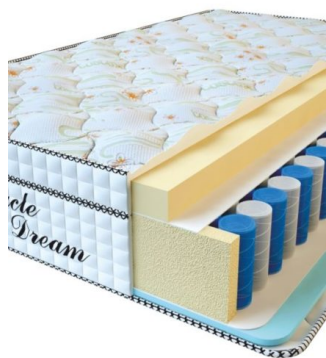

**МАТРАС VISCO SPRING  
(200 CM \* 90 CM \* 30 CM)**

Анатомический матрас Visco  
Spring

**Цена:** \$ 222  
[Матрасы](#), [Мебель](#), [Мебель для  
спальни](#)  
**Height (cm) / Высота (см):** 30  
**Length (cm) / Длина (см):** 200  
**Width (cm) / Ширина (см):** 90  
**Weight (kg) / Вес (кг):** 18

**МАТРАС VISCO SPRING  
(200 CM \* 180 CM \* 30  
CM)**

Анатомический матрас Visco  
Spring

**Цена:** \$ 443  
[Матрасы](#), [Мебель](#), [Мебель для  
спальни](#)  
**Height (cm) / Высота (см):** 30  
**Length (cm) / Длина (см):** 200  
**Width (cm) / Ширина (см):** 180  
**Weight (kg) / Вес (кг):** 36