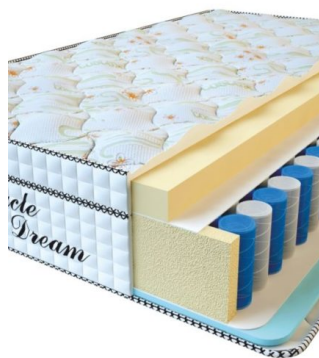

**MATPAC VISCO SPRING  
(200 CM \* 180 CM \* 30  
CM)**

Анатомический матрас Visco  
Spring

**Цена:** \$ 443  
[Матрасы](#), [Мебель](#), [Мебель для  
спальни](#)  
**Height (cm) / Высота (см):** 30  
**Length (cm) / Длина (см):** 200  
**Width (cm) / Ширина (см):** 180  
**Weight (kg) / Вес (кг):** 36

**MATPAC VISCO SPRING**  
(200 CM \* 160 CM \* 30 CM)

Анатомический матрас Visco Spring

Цена: \$ 394

[Матрасы](#), [Мебель](#), [Мебель для спальни](#)

Height (cm) / Высота (см): 30  
Length (cm) / Длина (см): 200  
Width (cm) / Ширина (см): 160  
Weight (kg) / Вес (кг): 32

**MATPAC VISCO SPRING**  
(200 CM \* 150 CM \* 30 CM)

Анатомический матрас Visco Spring

Цена: \$ 369

[Матрасы](#), [Мебель](#), [Мебель для спальни](#)

Height (cm) / Высота (см): 30  
Length (cm) / Длина (см): 200  
Width (cm) / Ширина (см): 150  
Weight (kg) / Вес (кг): 30

**MATPAC VISCO SPRING**  
(200 CM \* 120 CM \* 30 CM)

Анатомический матрас Visco Spring

Цена: \$ 296

[Матрасы](#), [Мебель](#), [Мебель для спальни](#)

Height (cm) / Высота (см): 30  
Length (cm) / Длина (см): 200  
Width (cm) / Ширина (см): 120  
Weight (kg) / Вес (кг): 24