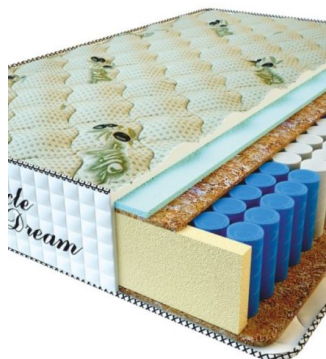

**MATPAC PREMIUM LUX  
(200 CM \* 180 CM \* 25  
CM)**

Анатомический матрас  
Premium Lux

Цена: \$ 281

[Матрасы, Мебель, Мебель для спальни](#)

Height (cm) / Высота (см): 25  
Length (cm) / Длина (см): 200  
Width (cm) / Ширина (см): 180  
Weight (kg) / Вес (кг): 36

**MATPAC PREMIUM LUX  
(200 CM \* 160 CM \* 25  
CM)**

Анатомический матрас  
Premium Lux

Цена: \$ 250

[Матрасы, Мебель, Мебель для спальни](#)

Height (cm) / Высота (см): 25  
Length (cm) / Длина (см): 200  
Width (cm) / Ширина (см): 160  
Weight (kg) / Вес (кг): 32