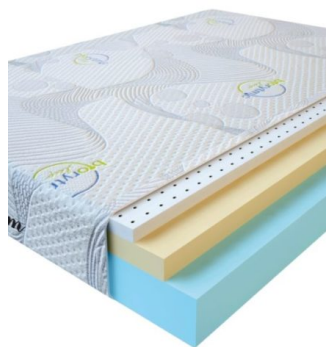

**МАТРАС VISCO LATEX  
(200 CM \* 90 CM \* 17 CM)**

Анатомический  
беспружинный матрас Visco  
Latex

**Цена:** \$ 171

[Матрасы, Мебель, Мебель для  
спальни](#)

**Height (cm) / Высота (см):** 17  
**Length (cm) / Длина (см):** 200  
**Width (cm) / Ширина (см):** 90  
**Weight (kg) / Вес (кг):** 18

**МАТРАС VISCO LATEX  
(200 CM \* 180 CM \* 17  
CM)**

Анатомический  
беспружинный матрас Visco  
Latex

**Цена:** \$ 342

[Матрасы, Мебель, Мебель для  
спальни](#)

**Height (cm) / Высота (см):** 17  
**Length (cm) / Длина (см):** 200  
**Width (cm) / Ширина (см):** 180  
**Weight (kg) / Вес (кг):** 36