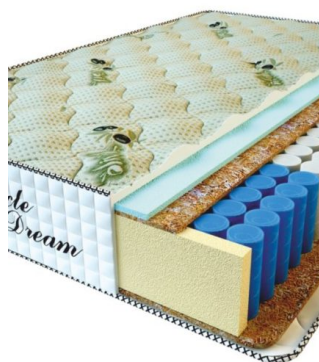

MATPAC PREMIUM LUX (200 CM * 90 CM * 25 CM)

Анатомический матрас Premium Lux

Цена: $ 141

[Матрасы, Мебель, Мебель для спальни](#)

Height (cm) / Высота (см): 25
Length (cm) / Длина (см): 200
Width (cm) / Ширина (см): 90
Weight (kg) / Вес (кг): 18