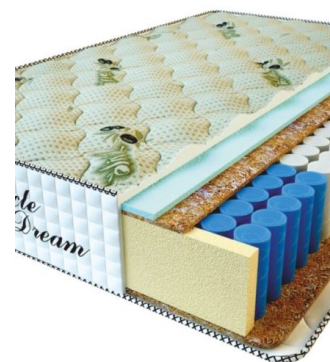

**MATPAC RELAX AMERICANO (190 CM \* 90 CM \* 28 CM)**

Анатомический матрас Relax Americano

Цена: \$ 177

[Матрасы, Мебель, Мебель для спальни](#)

Height (cm) / Высота (см): 28  
Length (cm) / Длина (см): 190  
Width (cm) / Ширина (см): 90  
Weight (kg) / Вес (кг): 17

**MATPAC PREMIUM LUX (200 CM \* 90 CM \* 25 CM)**

Анатомический матрас Premium Lux

Цена: \$ 141

[Матрасы, Мебель, Мебель для спальни](#)

Height (cm) / Высота (см): 25  
Length (cm) / Длина (см): 200  
Width (cm) / Ширина (см): 90  
Weight (kg) / Вес (кг): 18