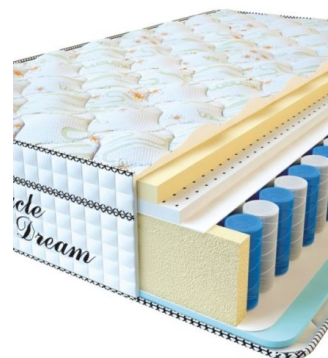

## МЕБЕЛЬ

**MATPAC VISCO SPRING  
LATEX (200 CM \* 90 CM \*  
34 CM)**

Анатомический  
беспружинный матрас Visco  
Spring Latex

**Цена:** \$ 331  
[Матрасы](#), [Мебель](#), [Мебель для  
спальни](#)  
**Height (cm) / Высота (см):** 34  
**Length (cm) / Длина (см):** 200  
**Width (cm) / Ширина (см):** 90  
**Weight (kg) / Вес (кг):** 18

**MATPAC VISCO SPRING  
LATEX (200 CM \* 180 CM  
\* 34 CM)**

Анатомический  
беспружинный матрас Visco  
Spring Latex

**Цена:** \$ 461  
[Матрасы](#), [Мебель](#), [Мебель для  
спальни](#)  
**Height (cm) / Высота (см):** 34  
**Length (cm) / Длина (см):** 200  
**Width (cm) / Ширина (см):** 180  
**Weight (kg) / Вес (кг):** 36

**MATPAC VISCO SPRING  
LATEX (200 CM \* 160 CM  
\* 34 CM)**

Анатомический  
беспружинный матрас Visco  
Spring Latex

**Цена:** \$ 410  
[Матрасы](#), [Мебель](#), [Мебель для  
спальни](#)  
**Height (cm) / Высота (см):** 34  
**Length (cm) / Длина (см):** 200  
**Width (cm) / Ширина (см):** 160  
**Weight (kg) / Вес (кг):** 32