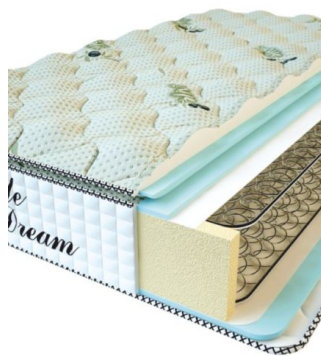

**MATPAC COMFORT  
DELICATE (200 CM \* 90  
CM \* 27 CM)**

Ортопедический матрас  
Comfort Delicate

Цена: \$ 126

[Матрасы](#), [Мебель](#), [Мебель для спальни](#)

Height (cm) / Высота (см): 27

Length (cm) / Длина (см): 200

Width (cm) / Ширина (см): 90

Weight (kg) / Вес (кг): 18

**MATPAC COMFORT  
DELICATE (200 CM \* 180  
CM \* 27 CM)**

Ортопедический матрас  
Comfort Delicate

Цена: \$ 252

[Матрасы](#), [Мебель](#), [Мебель для спальни](#)

Height (cm) / Высота (см): 27

Length (cm) / Длина (см): 200

Width (cm) / Ширина (см): 180

Weight (kg) / Вес (кг): 36

**MATPAC COMFORT  
DELICATE (200 CM \* 160  
CM \* 27 CM)**

Ортопедический матрас  
Comfort Delicate