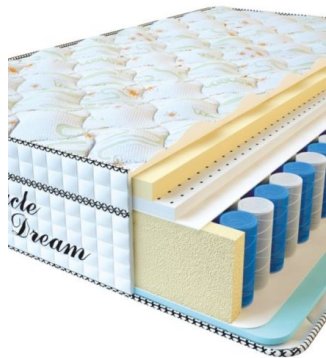

**MATPAC VISCO SPRING  
LATEX (200 CM \* 160 CM  
\* 34 CM)**

Анатомический  
беспружинный матрас Visco  
Spring Latex

**Цена:** \$ 410  
[Матрасы](#), [Мебель](#), [Мебель для  
спальни](#)  
**Height (cm) / Высота (см):** 34  
**Length (cm) / Длина (см):** 200  
**Width (cm) / Ширина (см):** 160  
**Weight (kg) / Вес (кг):** 32

**MATPAC VISCO SPRING  
LATEX (200 CM \* 150 CM  
\* 34 CM)**

Анатомический  
беспружинный матрас Visco  
Spring Latex

**Цена:** \$ 384  
[Матрасы](#), [Мебель](#), [Мебель для  
спальни](#)  
**Height (cm) / Высота (см):** 34  
**Length (cm) / Длина (см):** 200  
**Width (cm) / Ширина (см):** 150  
**Weight (kg) / Вес (кг):** 30

**MATPAC VISCO SPRING  
LATEX (200 CM \* 120 CM  
\* 34 CM)**

Анатомический  
беспружинный матрас Visco  
Spring Latex

**Цена:** \$ 308  
[Матрасы](#), [Мебель](#), [Мебель для  
спальни](#)  
**Height (cm) / Высота (см):** 34  
**Length (cm) / Длина (см):** 200  
**Width (cm) / Ширина (см):** 120  
**Weight (kg) / Вес (кг):** 24