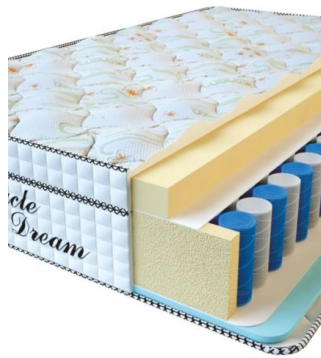

**MATPAC VISCO SPRING  
LATEX (200 CM \* 150 CM  
\* 34 CM)**

Анатомический  
беспружинный матрас Visco  
Spring Latex

**Цена:** \$ 384  
[Матрасы](#), [Мебель](#), [Мебель для  
спальни](#)  
**Height (cm) / Высота (см):** 34  
**Length (cm) / Длина (см):** 200  
**Width (cm) / Ширина (см):** 150  
**Weight (kg) / Вес (кг):** 30

**MATPAC VISCO SPRING  
LATEX (200 CM \* 120 CM  
\* 34 CM)**

Анатомический  
беспружинный матрас Visco  
Spring Latex

**Цена:** \$ 308  
[Матрасы](#), [Мебель](#), [Мебель для  
спальни](#)  
**Height (cm) / Высота (см):** 34  
**Length (cm) / Длина (см):** 200  
**Width (cm) / Ширина (см):** 120  
**Weight (kg) / Вес (кг):** 24

**MATPAC VISCO SPRING  
LATEX (190 CM \* 90 CM \*  
34 CM)**

Анатомический  
беспружинный матрас Visco  
Spring Latex

**Цена:** \$ 219  
[Матрасы](#), [Мебель](#), [Мебель для  
спальни](#)  
**Height (cm) / Высота (см):** 34  
**Length (cm) / Длина (см):** 190  
**Width (cm) / Ширина (см):** 90  
**Weight (kg) / Вес (кг):** 17

**MATPAC VISCO SPRING  
(200 CM \* 90 CM \* 30 CM)**

Анатомический матрас Visco  
Spring

**Цена:** \$ 222  
[Матрасы](#), [Мебель](#), [Мебель для  
спальни](#)  
**Height (cm) / Высота (см):** 30  
**Length (cm) / Длина (см):** 200  
**Width (cm) / Ширина (см):** 90  
**Weight (kg) / Вес (кг):** 18