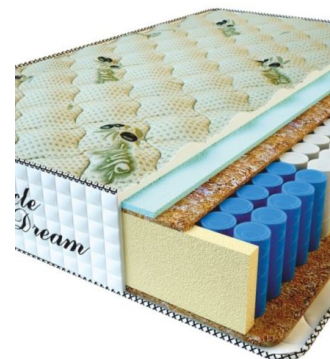

**MATPAC PREMIUM LUX  
(200 CM \* 160 CM \* 25  
CM)**

Анатомический матрас  
Premium Lux

Цена: \$ 250

[Матрасы, Мебель, Мебель для спальни](#)

Height (cm) / Высота (см): 25  
Length (cm) / Длина (см): 200  
Width (cm) / Ширина (см): 160  
Weight (kg) / Вес (кг): 32

**MATPAC PREMIUM LUX  
(200 CM \* 150 CM \* 25  
CM)**

Анатомический матрас  
Premium Lux

Цена: \$ 234

[Матрасы, Мебель, Мебель для спальни](#)

Height (cm) / Высота (см): 25  
Length (cm) / Длина (см): 200  
Width (cm) / Ширина (см): 150  
Weight (kg) / Вес (кг): 30

**MATPAC PREMIUM LUX  
(200 CM \* 120 CM \* 25  
CM)**

Анатомический матрас  
Premium Lux

Цена: \$ 188

[Матрасы, Мебель, Мебель для спальни](#)

Height (cm) / Высота (см): 25  
Length (cm) / Длина (см): 200  
Width (cm) / Ширина (см): 120  
Weight (kg) / Вес (кг): 24