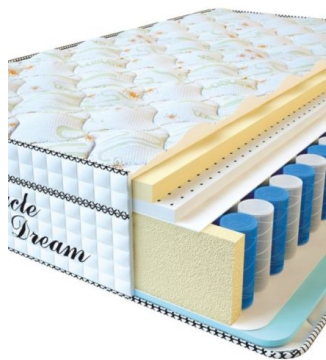

**МАТРАС VISCO SPRING
LATEX (200 CM * 120 CM
* 34 CM)**

Анатомический
беспружинный матрас Visco
Spring Latex

Цена: $ 308
[Матрасы](#), [Мебель](#), [Мебель для
спальни](#)
Height (cm) / Высота (см): 34
Length (cm) / Длина (см): 200
Width (cm) / Ширина (см): 120
Weight (kg) / Вес (кг): 24