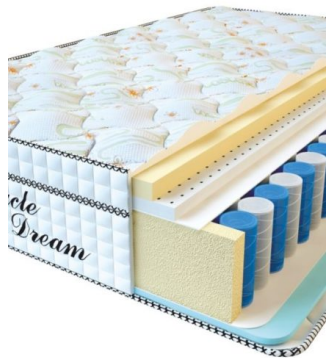

**MATPAC VISCO SPRING  
LATEX (200 CM \* 180 CM  
\* 34 CM)**

Анатомический  
беспружинный матрас Visco  
Spring Latex

**Цена:** \$ 461  
[Матрасы](#), [Мебель](#), [Мебель для  
спальни](#)  
**Height (cm) / Высота (см):** 34  
**Length (cm) / Длина (см):** 200  
**Width (cm) / Ширина (см):** 180  
**Weight (kg) / Вес (кг):** 36

**MATPAC VISCO SPRING  
LATEX (200 CM \* 160 CM  
\* 34 CM)**

Анатомический  
беспружинный матрас Visco  
Spring Latex

**Цена:** \$ 410  
[Матрасы](#), [Мебель](#), [Мебель для  
спальни](#)  
**Height (cm) / Высота (см):** 34  
**Length (cm) / Длина (см):** 200  
**Width (cm) / Ширина (см):** 160  
**Weight (kg) / Вес (кг):** 32

**MATPAC VISCO SPRING  
LATEX (200 CM \* 150 CM  
\* 34 CM)**

Анатомический  
беспружинный матрас Visco  
Spring Latex

**Цена:** \$ 384  
[Матрасы](#), [Мебель](#), [Мебель для  
спальни](#)  
**Height (cm) / Высота (см):** 34  
**Length (cm) / Длина (см):** 200  
**Width (cm) / Ширина (см):** 150  
**Weight (kg) / Вес (кг):** 30