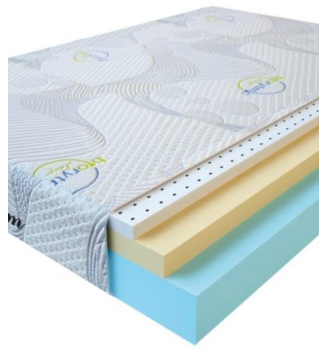

**МАТРАС VISCO LATEX
(200 CM * 90 CM * 17 CM)**

Анатомический
беспружинный матрас Visco
Latex

Цена: $ 171

[Матрасы, Мебель, Мебель для
спальни](#)

Height (cm) / Высота (см): 17
Length (cm) / Длина (см): 200
Width (cm) / Ширина (см): 90
Weight (kg) / Вес (кг): 18