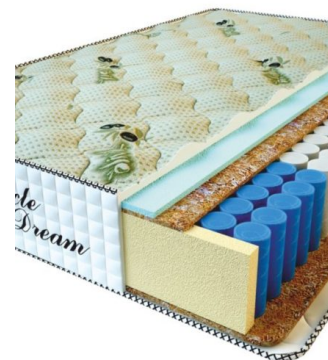

**MATPAC RELAX AMERICANO (190 CM \* 90 CM \* 28 CM)**

Анатомический матрас Relax Americano

Цена: \$ 177

[Матрасы, Мебель, Мебель для спальни](#)

Height (cm) / Высота (см): 28  
Length (cm) / Длина (см): 190  
Width (cm) / Ширина (см): 90  
Weight (kg) / Вес (кг): 17

**MATPAC PREMIUM LUX (200 CM \* 90 CM \* 25 CM)**

Анатомический матрас Premium Lux

Цена: \$ 141

[Матрасы, Мебель, Мебель для спальни](#)

Height (cm) / Высота (см): 25  
Length (cm) / Длина (см): 200  
Width (cm) / Ширина (см): 90  
Weight (kg) / Вес (кг): 18