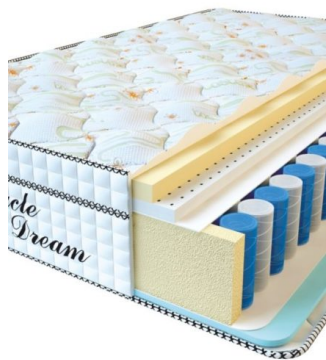

**МАТРАС VISCO SPRING
LATEX (190 CM * 90 CM *
34 CM)**

Анатомический
беспружинный матрас Visco
Spring Latex

Цена: $ 219
[Матрасы](#), [Мебель](#), [Мебель для
спальни](#)
Height (cm) / Высота (см): 34
Length (cm) / Длина (см): 190
Width (cm) / Ширина (см): 90
Weight (kg) / Вес (кг): 17