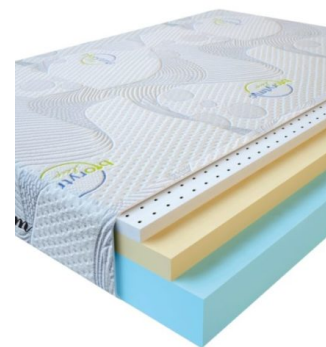

**МАТРАС VISCO LATEX
(190 CM * 90 CM * 17 CM)**

Анатомический
беспружинный матрас Visco
Latex

Цена: $ 163

[Матрасы, Мебель, Мебель для
спальни](#)

Height (cm) / Высота (см): 17
Length (cm) / Длина (см): 190
Width (cm) / Ширина (см): 90
Weight (kg) / Вес (кг): 17