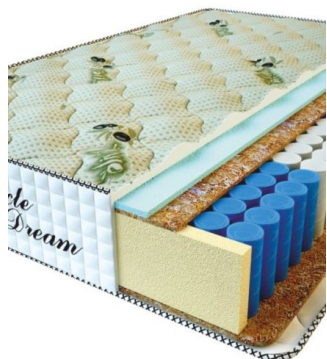

**MATPAC PREMIUM LUX
(200 CM * 160 CM * 25
CM)**

Анатомический матрас
Premium Lux

Цена: $ 250

[Матрасы, Мебель, Мебель для спальни](#)

Height (cm) / Высота (см): 25
Length (cm) / Длина (см): 200
Width (cm) / Ширина (см): 160
Weight (kg) / Вес (кг): 32