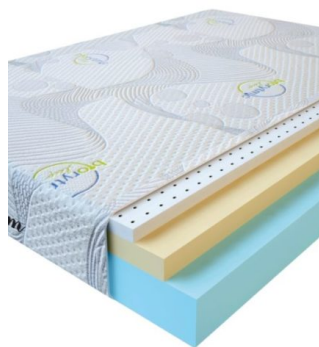

**МАТРАС VISCO LATEX  
(200 CM \* 160 CM \* 17  
CM)**

Анатомический  
беспружинный матрас Visco  
Latex

**Цена:** \$ 304

[Матрасы, Мебель, Мебель для  
спальни](#)

**Height (cm) / Высота (см):** 17  
**Length (cm) / Длина (см):** 200  
**Width (cm) / Ширина (см):** 160  
**Weight (kg) / Вес (кг):** 32

**МАТРАС VISCO LATEX  
(200 CM \* 150 CM \* 17  
CM)**

Анатомический  
беспружинный матрас Visco  
Latex

**Цена:** \$ 285

[Матрасы, Мебель, Мебель для  
спальни](#)

**Height (cm) / Высота (см):** 17  
**Length (cm) / Длина (см):** 200  
**Width (cm) / Ширина (см):** 150  
**Weight (kg) / Вес (кг):** 30