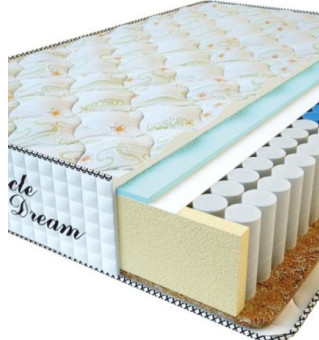

**МАТРАС PREMIUM AIR TOUCH (200 CM \* 150 CM \* 28 CM)**

Анатомический матрас Premium Air Touch

Цена: \$ 339

[Матрасы](#), [Мебель](#), [Мебель для спальни](#)

Height (cm) / Высота (см): 28  
Length (cm) / Длина (см): 200  
Width (cm) / Ширина (см): 150  
Weight (kg) / Вес (кг): 30

**МАТРАС PREMIUM AIR TOUCH (200 CM \* 120 CM \* 28 CM)**

Анатомический матрас Premium Air Touch

Цена: \$ 272

[Матрасы](#), [Мебель](#), [Мебель для спальни](#)

Height (cm) / Высота (см): 28  
Length (cm) / Длина (см): 200  
Width (cm) / Ширина (см): 120  
Weight (kg) / Вес (кг): 24

**МАТРАС PREMIUM AIR TOUCH (190 CM \* 90 CM \* 28 CM)**

Анатомический матрас Premium Air Touch

Цена: \$ 194

[Матрасы](#), [Мебель](#), [Мебель для спальни](#)

Height (cm) / Высота (см): 28  
Length (cm) / Длина (см): 190  
Width (cm) / Ширина (см): 90  
Weight (kg) / Вес (кг): 17