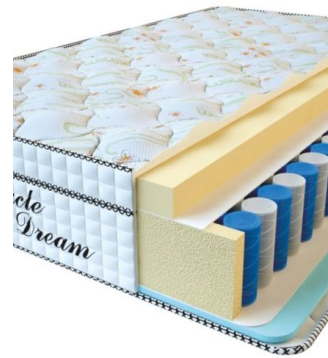

**MATPAC VISCO SPRING  
LATEX (200 CM \* 120 CM  
\* 34 CM)**

Анатомический  
беспружинный матрас Visco  
Spring Latex

**Цена:** \$ 308  
[Матрасы](#), [Мебель](#), [Мебель для  
спальни](#)  
**Height (cm) / Высота (см):** 34  
**Length (cm) / Длина (см):** 200  
**Width (cm) / Ширина (см):** 120  
**Weight (kg) / Вес (кг):** 24

**MATPAC VISCO SPRING  
LATEX (190 CM \* 90 CM \*  
34 CM)**

Анатомический  
беспружинный матрас Visco  
Spring Latex

**Цена:** \$ 219  
[Матрасы](#), [Мебель](#), [Мебель для  
спальни](#)  
**Height (cm) / Высота (см):** 34  
**Length (cm) / Длина (см):** 190  
**Width (cm) / Ширина (см):** 90  
**Weight (kg) / Вес (кг):** 17

**MATPAC VISCO SPRING  
(200 CM \* 90 CM \* 30 CM)**

Анатомический матрас Visco  
Spring

**Цена:** \$ 222  
[Матрасы](#), [Мебель](#), [Мебель для  
спальни](#)  
**Height (cm) / Высота (см):** 30  
**Length (cm) / Длина (см):** 200  
**Width (cm) / Ширина (см):** 90  
**Weight (kg) / Вес (кг):** 18

**MATPAC VISCO SPRING  
(200 CM \* 180 CM \* 30  
CM)**

Анатомический матрас Visco  
Spring

**Цена:** \$ 443  
[Матрасы](#), [Мебель](#), [Мебель для  
спальни](#)  
**Height (cm) / Высота (см):** 30  
**Length (cm) / Длина (см):** 200  
**Width (cm) / Ширина (см):** 180  
**Weight (kg) / Вес (кг):** 36