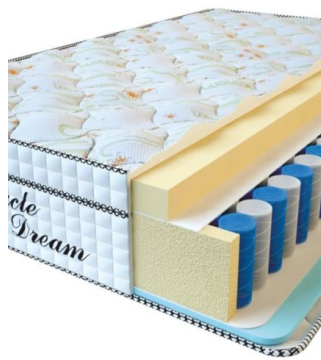

**МАТРАС VISCO SPRING
(200 CM * 90 CM * 30 CM)**

Анатомический матрас Visco
Spring

Цена: $ 222
[Матрасы](#), [Мебель](#), [Мебель для
спальни](#)
Height (cm) / Высота (см): 30
Length (cm) / Длина (см): 200
Width (cm) / Ширина (см): 90
Weight (kg) / Вес (кг): 18