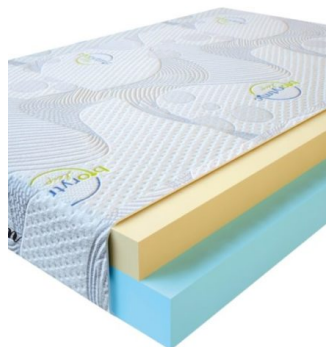

**MATPAC VISCO SPRING**  
(200 CM \* 150 CM \* 30 CM)

Анатомический матрас Visco Spring

Цена: \$ 369

[Матрасы](#), [Мебель](#), [Мебель для спальни](#)

Height (cm) / Высота (см): 30  
Length (cm) / Длина (см): 200  
Width (cm) / Ширина (см): 150  
Weight (kg) / Вес (кг): 30

**MATPAC VISCO SPRING**  
(200 CM \* 120 CM \* 30 CM)

Анатомический матрас Visco Spring

Цена: \$ 296

[Матрасы](#), [Мебель](#), [Мебель для спальни](#)

Height (cm) / Высота (см): 30  
Length (cm) / Длина (см): 200  
Width (cm) / Ширина (см): 120  
Weight (kg) / Вес (кг): 24

**MATPAC VISCO SPRING**  
(190 CM \* 90 CM \* 30 CM)

Анатомический матрас Visco Spring

Цена: \$ 211

[Матрасы](#), [Мебель](#), [Мебель для спальни](#)

Height (cm) / Высота (см): 30  
Length (cm) / Длина (см): 190  
Width (cm) / Ширина (см): 90  
Weight (kg) / Вес (кг): 17

**MATPAC VISCO LOVE**  
(200 CM \* 90 CM \* 17 CM)

Анатомический матрас Visco Love

Цена: \$ 168

[Матрасы](#), [Мебель](#), [Мебель для спальни](#)

Height (cm) / Высота (см): 17  
Length (cm) / Длина (см): 200  
Width (cm) / Ширина (см): 90  
Weight (kg) / Вес (кг): 18