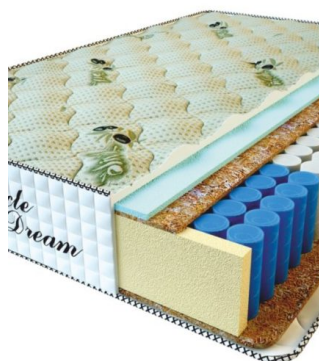

**MATPAC PREMIUM LUX (200 CM \* 160 CM \* 25 CM)**

Анатомический матрас Premium Lux

Цена: \$ 250

[Матрасы, Мебель, Мебель для спальни](#)

Height (cm) / Высота (см): 25  
Length (cm) / Длина (см): 200  
Width (cm) / Ширина (см): 160  
Weight (kg) / Вес (кг): 32

**MATPAC PREMIUM LUX (200 CM \* 150 CM \* 25 CM)**

Анатомический матрас Premium Lux

Цена: \$ 234

[Матрасы, Мебель, Мебель для спальни](#)

Height (cm) / Высота (см): 25  
Length (cm) / Длина (см): 200  
Width (cm) / Ширина (см): 150  
Weight (kg) / Вес (кг): 30