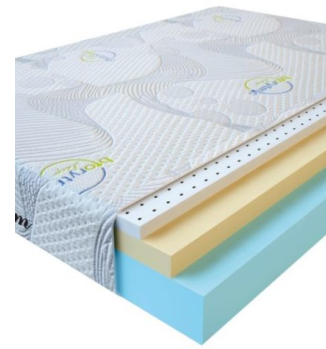

**МАТРАС VISCO LATEX
(200 CM * 180 CM * 17
CM)**

Анатомический
беспружинный матрас Visco
Latex

Цена: $ 342

[Матрасы, Мебель, Мебель для
спальни](#)

Height (cm) / Высота (см): 17
Length (cm) / Длина (см): 200
Width (cm) / Ширина (см): 180
Weight (kg) / Вес (кг): 36