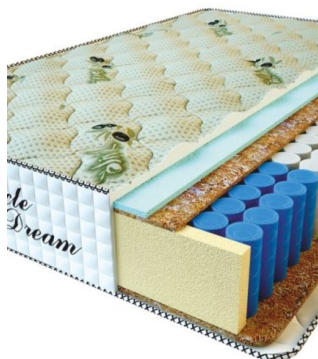

**MATPAC PREMIUM LUX
(200 CM * 120 CM * 25
CM)**

Анатомический матрас
Premium Lux

Цена: $ 188

[Матрасы, Мебель, Мебель для спальни](#)

Height (cm) / Высота (см): 25
Length (cm) / Длина (см): 200
Width (cm) / Ширина (см): 120
Weight (kg) / Вес (кг): 24