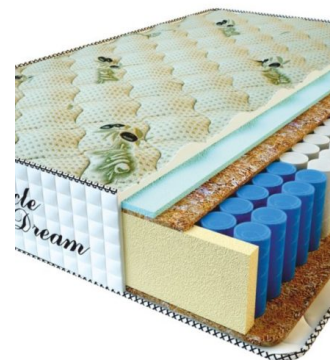

**MATPAC RELAX  
AMERICANO (190 CM \* 90  
CM \* 28 CM)**

Анатомический матрас Relax  
Americano

Цена: \$ 177

[Матрасы, Мебель, Мебель для спальни](#)

Height (cm) / Высота (см): 28  
Length (cm) / Длина (см): 190  
Width (cm) / Ширина (см): 90  
Weight (kg) / Вес (кг): 17

**MATPAC PREMIUM LUX  
(200 CM \* 90 CM \* 25 CM)**

Анатомический матрас  
Premium Lux

Цена: \$ 141

[Матрасы, Мебель, Мебель для спальни](#)

Height (cm) / Высота (см): 25  
Length (cm) / Длина (см): 200  
Width (cm) / Ширина (см): 90  
Weight (kg) / Вес (кг): 18