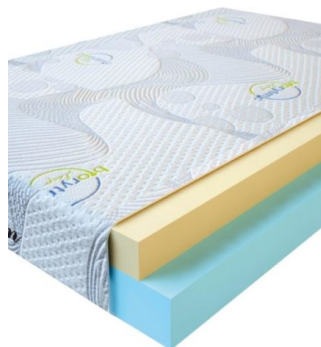

**MATPAC VISCO SPRING**  
(190 CM \* 90 CM \* 30 CM)

Анатомический матрас Visco Spring

Цена: \$ 211

[Матрасы](#), [Мебель](#), [Мебель для спальни](#)

Height (cm) / Высота (см): 30  
Length (cm) / Длина (см): 190  
Width (cm) / Ширина (см): 90  
Weight (kg) / Вес (кг): 17

**MATPAC VISCO LOVE**  
(200 CM \* 90 CM \* 17 CM)

Анатомический матрас Visco Love

Цена: \$ 168

[Матрасы](#), [Мебель](#), [Мебель для спальни](#)

Height (cm) / Высота (см): 17  
Length (cm) / Длина (см): 200  
Width (cm) / Ширина (см): 90  
Weight (kg) / Вес (кг): 18

**MATPAC VISCO LOVE**  
(200 CM \* 180 CM \* 17 CM)

Анатомический матрас Visco Love

Цена: \$ 335

[Матрасы](#), [Мебель](#), [Мебель для спальни](#)

Height (cm) / Высота (см): 17  
Length (cm) / Длина (см): 200  
Width (cm) / Ширина (см): 180  
Weight (kg) / Вес (кг): 36