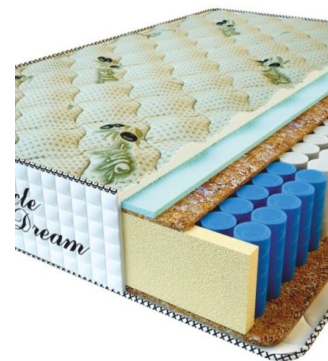

**MATPAC PREMIUM LUX (200 CM \* 160 CM \* 25 CM)**

Анатомический матрас Premium Lux

Цена: \$ 250

[Матрасы, Мебель, Мебель для спальни](#)

Height (cm) / Высота (см): 25  
Length (cm) / Длина (см): 200  
Width (cm) / Ширина (см): 160  
Weight (kg) / Вес (кг): 32

**MATPAC PREMIUM LUX (200 CM \* 150 CM \* 25 CM)**

Анатомический матрас Premium Lux

Цена: \$ 234

[Матрасы, Мебель, Мебель для спальни](#)

Height (cm) / Высота (см): 25  
Length (cm) / Длина (см): 200  
Width (cm) / Ширина (см): 150  
Weight (kg) / Вес (кг): 30

**MATPAC PREMIUM LUX (200 CM \* 120 CM \* 25 CM)**

Анатомический матрас Premium Lux

Цена: \$ 188

[Матрасы, Мебель, Мебель для спальни](#)

Height (cm) / Высота (см): 25  
Length (cm) / Длина (см): 200  
Width (cm) / Ширина (см): 120  
Weight (kg) / Вес (кг): 24