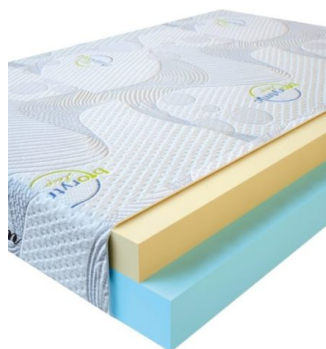

**MATPAC VISCO SPRING**  
(200 CM \* 120 CM \* 30 CM)

Анатомический матрас Visco Spring

Цена: \$ 296

[Матрасы](#), [Мебель](#), [Мебель для спальни](#)

Height (cm) / Высота (см): 30  
Length (cm) / Длина (см): 200  
Width (cm) / Ширина (см): 120  
Weight (kg) / Вес (кг): 24

**MATPAC VISCO SPRING**  
(190 CM \* 90 CM \* 30 CM)

Анатомический матрас Visco Spring

Цена: \$ 211

[Матрасы](#), [Мебель](#), [Мебель для спальни](#)

Height (cm) / Высота (см): 30  
Length (cm) / Длина (см): 190  
Width (cm) / Ширина (см): 90  
Weight (kg) / Вес (кг): 17

**MATPAC VISCO LOVE**  
(200 CM \* 90 CM \* 17 CM)

Анатомический матрас Visco Love

Цена: \$ 168

[Матрасы](#), [Мебель](#), [Мебель для спальни](#)

Height (cm) / Высота (см): 17  
Length (cm) / Длина (см): 200  
Width (cm) / Ширина (см): 90  
Weight (kg) / Вес (кг): 18