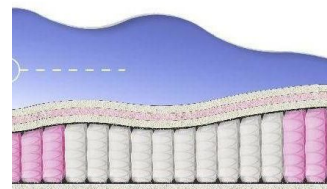

ABSOLUTE ПРУЖИННЫЙ МАТРАС

МАТРАС ABSOLUTE (190 CM * 90 CM * 26 CM)

Анатомический матрас
Absolute

Цена: $ 125

[Матрасы, Мебель, Мебель для спальни](#)

Height (cm) / Высота (см): 26
Length (cm) / Длина (см): 190
Width (cm) / Ширина (см): 90
Weight (kg) / Вес (кг): 17