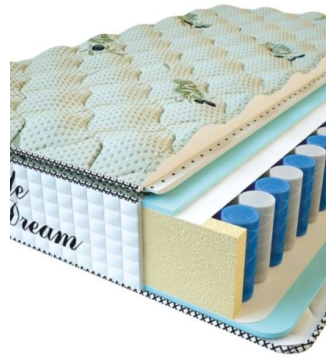

**МАТРАС PREMIUM LIFE
(190 CM * 90 CM * 27 CM)**

Анатомический матрас
Premium Life

Цена: $ 185

[Матрасы](#), [Мебель](#), [Мебель для спальни](#)

Height (cm) / Высота (см): 27
Length (cm) / Длина (см): 190
Width (cm) / Ширина (см): 90
Weight (kg) / Вес (кг): 17