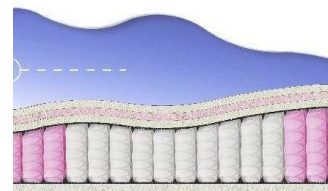

ABSOLUTE ПРУЖИННЫЙ МАТРАС

МАТРАС ABSOLUTE (190 CM * 90 CM * 26 CM)

Анатомический матрас
Absolute

Цена: $ 125

[Матрасы, Мебель, Мебель для спальни](#)

Height (cm) / Высота (см): 26
Length (cm) / Длина (см): 190
Width (cm) / Ширина (см): 90
Weight (kg) / Вес (кг): 17