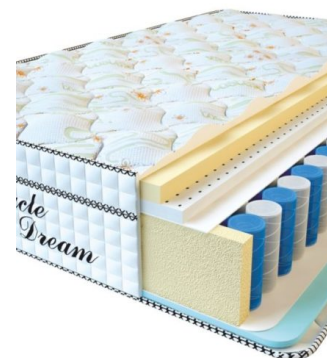

МАТРАС VISCO SPRING LATEX (200 CM * 150 CM * 34 CM)

Анатомический беспружинный матрас Visco Spring Latex

Цена: $ 384

[Матрасы](#), [Мебель](#), [Мебель для спальни](#)

Height (cm) / Высота (см): 34
Length (cm) / Длина (см): 200
Width (cm) / Ширина (см): 150
Weight (kg) / Вес (кг): 30