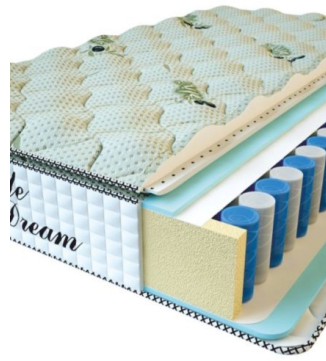

**МАТРАС PREMIUM LIFE
(200 CM * 180 CM * 27 CM)**

Анатомический матрас
Premium Life

Цена: $ 389

[Матрасы](#), [Мебель](#), [Мебель для спальни](#)

Height (cm) / Высота (см): 27
Length (cm) / Длина (см): 200
Width (cm) / Ширина (см): 180
Weight (kg) / Вес (кг): 36