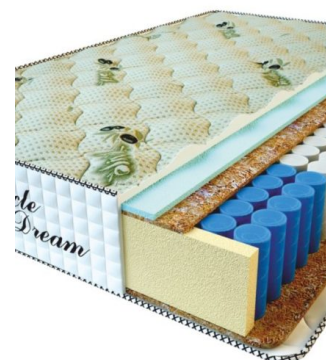

**MATPAC RELAX AMERICANO (190 CM \* 90 CM \* 28 CM)**

Анатомический матрас Relax Americano

Цена: \$ 177

[Матрасы, Мебель, Мебель для спальни](#)

Height (cm) / Высота (см): 28  
Length (cm) / Длина (см): 190  
Width (cm) / Ширина (см): 90  
Weight (kg) / Вес (кг): 17

**MATPAC PREMIUM LUX (200 CM \* 90 CM \* 25 CM)**

Анатомический матрас Premium Lux

Цена: \$ 141

[Матрасы, Мебель, Мебель для спальни](#)

Height (cm) / Высота (см): 25  
Length (cm) / Длина (см): 200  
Width (cm) / Ширина (см): 90  
Weight (kg) / Вес (кг): 18