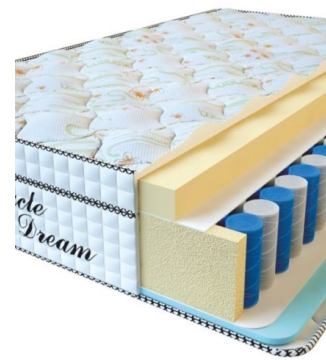

**МАТРАС VISCO SPRING LATEX (190 CM \* 90 CM \* 34 CM)**

Анатомический беспружинный матрас Visco Spring Latex

Цена: \$ 219

[Матрасы](#), [Мебель](#), [Мебель для спальни](#)

Height (cm) / Высота (см): 34  
Length (cm) / Длина (см): 190  
Width (cm) / Ширина (см): 90  
Weight (kg) / Вес (кг): 17

**МАТРАС VISCO SPRING (200 CM \* 90 CM \* 30 CM)**

Анатомический матрас Visco Spring

Цена: \$ 222

[Матрасы](#), [Мебель](#), [Мебель для спальни](#)

Height (cm) / Высота (см): 30  
Length (cm) / Длина (см): 200  
Width (cm) / Ширина (см): 90  
Weight (kg) / Вес (кг): 18