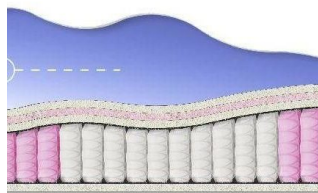

ABSOLUTE ПРУЖИННЫЙ МАТРАС

МАТРАС ABSOLUTE (200 CM * 90 CM * 26 CM)

Анатомический матрас
Absolute

Цена: $ 132

[Матрасы, Мебель, Мебель для спальни](#)

Height (cm) / Высота (см): 26
Length (cm) / Длина (см): 200
Width (cm) / Ширина (см): 90
Weight (kg) / Вес (кг): 18