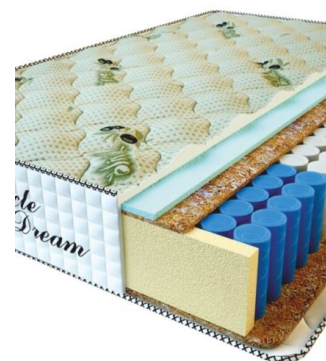

**MATPAC PREMIUM LUX (200 CM \* 160 CM \* 25 CM)**

Анатомический матрас Premium Lux

Цена: \$ 250

[Матрасы, Мебель, Мебель для спальни](#)

Height (cm) / Высота (см): 25  
Length (cm) / Длина (см): 200  
Width (cm) / Ширина (см): 160  
Weight (kg) / Вес (кг): 32

**MATPAC PREMIUM LUX (200 CM \* 150 CM \* 25 CM)**

Анатомический матрас Premium Lux

Цена: \$ 234

[Матрасы, Мебель, Мебель для спальни](#)

Height (cm) / Высота (см): 25  
Length (cm) / Длина (см): 200  
Width (cm) / Ширина (см): 150  
Weight (kg) / Вес (кг): 30

**MATPAC PREMIUM LUX (200 CM \* 120 CM \* 25 CM)**

Анатомический матрас Premium Lux

Цена: \$ 188

[Матрасы, Мебель, Мебель для спальни](#)

Height (cm) / Высота (см): 25  
Length (cm) / Длина (см): 200  
Width (cm) / Ширина (см): 120  
Weight (kg) / Вес (кг): 24