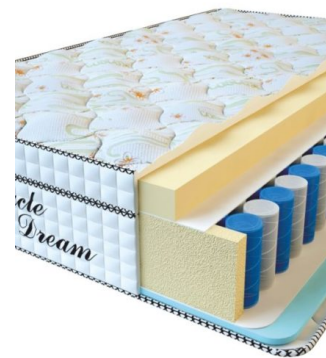

**MATPAC VISCO SPRING  
LATEX (200 CM \* 120 CM  
\* 34 CM)**

Анатомический  
беспружинный матрас Visco  
Spring Latex

**Цена:** \$ 308

[Матрасы](#), [Мебель](#), [Мебель для  
спальни](#)

**Height (cm) / Высота (см):** 34  
**Length (cm) / Длина (см):** 200  
**Width (cm) / Ширина (см):** 120  
**Weight (kg) / Вес (кг):** 24

**MATPAC VISCO SPRING  
LATEX (190 CM \* 90 CM \*  
34 CM)**

Анатомический  
беспружинный матрас Visco  
Spring Latex

**Цена:** \$ 219

[Матрасы](#), [Мебель](#), [Мебель для  
спальни](#)

**Height (cm) / Высота (см):** 34  
**Length (cm) / Длина (см):** 190  
**Width (cm) / Ширина (см):** 90  
**Weight (kg) / Вес (кг):** 17

**MATPAC VISCO SPRING  
(200 CM \* 90 CM \* 30 CM)**

Анатомический матрас Visco  
Spring

**Цена:** \$ 222

[Матрасы](#), [Мебель](#), [Мебель для  
спальни](#)

**Height (cm) / Высота (см):** 30  
**Length (cm) / Длина (см):** 200  
**Width (cm) / Ширина (см):** 90  
**Weight (kg) / Вес (кг):** 18