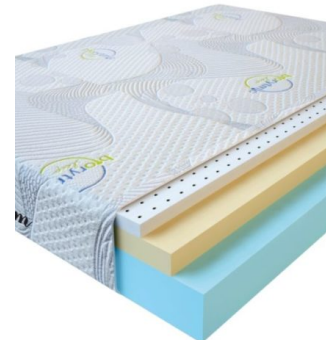

**МАТРАС VISCO LATEX
(200 CM * 180 CM * 17
CM)**

Анатомический
беспружинный матрас Visco
Latex

Цена: $ 342

[Матрасы, Мебель, Мебель для спальни](#)

Height (cm) / Высота (см): 17
Length (cm) / Длина (см): 200
Width (cm) / Ширина (см): 180
Weight (kg) / Вес (кг): 36