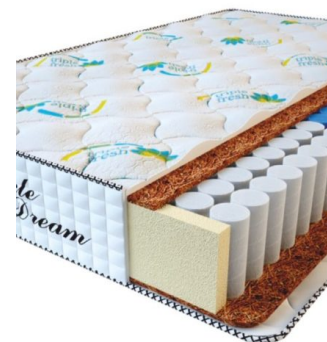

**МАТРАС PREMIUM  
KOKOS (200 CM \* 160 CM  
\* 28 CM)**

Анатомический матрас  
Premium Kokos

Цена: \$ 298

[Матрасы](#), [Мебель](#), [Мебель для спальни](#)

Height (cm) / Высота (см): 28  
Length (cm) / Длина (см): 200  
Width (cm) / Ширина (см): 160  
Weight (kg) / Вес (кг): 32

**МАТРАС PREMIUM  
KOKOS (200 CM \* 150 CM  
\* 28 CM)**

Анатомический матрас  
Premium Kokos

Цена: \$ 279

[Матрасы](#), [Мебель](#), [Мебель для спальни](#)

Height (cm) / Высота (см): 28  
Length (cm) / Длина (см): 200  
Width (cm) / Ширина (см): 150  
Weight (kg) / Вес (кг): 30

**МАТРАС PREMIUM  
KOKOS (200 CM \* 120 CM  
\* 28 CM)**

Анатомический матрас  
Premium Kokos

Цена: \$ 224

[Матрасы](#), [Мебель](#), [Мебель для спальни](#)

Height (cm) / Высота (см): 28  
Length (cm) / Длина (см): 200  
Width (cm) / Ширина (см): 120  
Weight (kg) / Вес (кг): 24