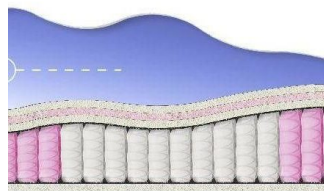

ABSOLUTE ПРУЖИННЫЙ МАТРАС

МАТРАС ABSOLUTE (200 CM * 150 CM * 26 CM)

Анатомический матрас
Absolute

Цена: $ 219

[Матрасы, Мебель, Мебель для спальни](#)

Height (cm) / Высота (см): 26
Length (cm) / Длина (см): 200
Width (cm) / Ширина (см): 150
Weight (kg) / Вес (кг): 30