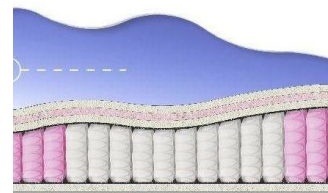

ABSOLUTE ПРУЖИННЫЙ МАТРАС

МАТРАС ABSOLUTE (200 CM * 180 CM * 26 CM)

Анатомический матрас
Absolute

Цена: $ 263

[Матрасы, Мебель, Мебель для спальни](#)

Height (cm) / Высота (см): 26
Length (cm) / Длина (см): 200
Width (cm) / Ширина (см): 180
Weight (kg) / Вес (кг): 36