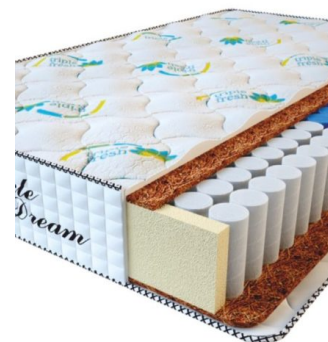

**МАТРАС PREMIUM  
KOKOS (200 CM \* 160 CM  
\* 28 CM)**

Анатомический матрас  
Premium Kokos

Цена: \$ 298

[Матрасы](#), [Мебель](#), [Мебель для спальни](#)

Height (cm) / Высота (см): 28  
Length (cm) / Длина (см): 200  
Width (cm) / Ширина (см): 160  
Weight (kg) / Вес (кг): 32

**МАТРАС PREMIUM  
KOKOS (200 CM \* 150 CM  
\* 28 CM)**

Анатомический матрас  
Premium Kokos

Цена: \$ 279

[Матрасы](#), [Мебель](#), [Мебель для спальни](#)

Height (cm) / Высота (см): 28  
Length (cm) / Длина (см): 200  
Width (cm) / Ширина (см): 150  
Weight (kg) / Вес (кг): 30

**МАТРАС PREMIUM  
KOKOS (200 CM \* 120 CM  
\* 28 CM)**

Анатомический матрас  
Premium Kokos

Цена: \$ 224

[Матрасы](#), [Мебель](#), [Мебель для спальни](#)

Height (cm) / Высота (см): 28  
Length (cm) / Длина (см): 200  
Width (cm) / Ширина (см): 120  
Weight (kg) / Вес (кг): 24