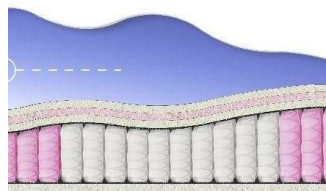

ABSOLUTE ПРУЖИННЫЙ МАТРАС

МАТРАС ABSOLUTE (200 CM * 160 CM * 26 CM)

Анатомический матрас
Absolute

Цена: $ 234

[Матрасы, Мебель, Мебель для спальни](#)

Height (cm) / Высота (см): 26
Length (cm) / Длина (см): 200
Width (cm) / Ширина (см): 160
Weight (kg) / Вес (кг): 32