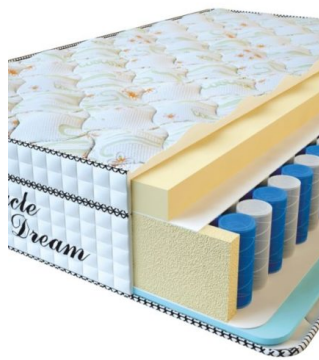

МАТРАС VISCO SPRING (200 CM * 90 CM * 30 CM)

Анатомический матрас Visco Spring

Цена: $ 222

[Матрасы](#), [Мебель](#), [Мебель для спальни](#)

Height (cm) / Высота (см): 30
Length (cm) / Длина (см): 200
Width (cm) / Ширина (см): 90
Weight (kg) / Вес (кг): 18