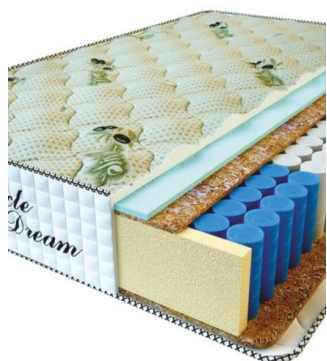

**MATPAC PREMIUM LUX (200 CM \* 180 CM \* 25 CM)**

Анатомический матрас Premium Lux

Цена: \$ 281

[Матрасы, Мебель, Мебель для спальни](#)

Height (cm) / Высота (см): 25  
Length (cm) / Длина (см): 200  
Width (cm) / Ширина (см): 180  
Weight (kg) / Вес (кг): 36