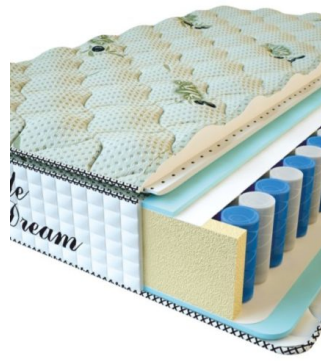

**МАТРАС PREMIUM LIFE
(200 CM * 160 CM * 27 CM)**

Анатомический матрас
Premium Life

Цена: $ 346

[Матрасы](#), [Мебель](#), [Мебель для спальни](#)

Height (cm) / Высота (см): 27
Length (cm) / Длина (см): 200
Width (cm) / Ширина (см): 160
Weight (kg) / Вес (кг): 32