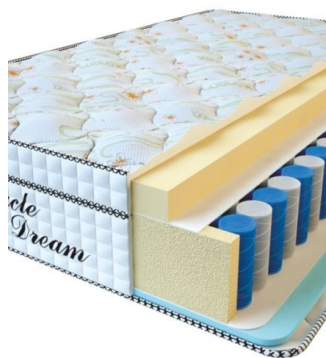

**МАТРАС VISCO SPRING (200 CM \* 90 CM \* 30 CM)**

Анатомический матрас Visco Spring

Цена: \$ 222

[Матрасы](#), [Мебель](#), [Мебель для спальни](#)

Height (cm) / Высота (см): 30  
Length (cm) / Длина (см): 200  
Width (cm) / Ширина (см): 90  
Weight (kg) / Вес (кг): 18

**МАТРАС VISCO SPRING (200 CM \* 180 CM \* 30 CM)**

Анатомический матрас Visco Spring

Цена: \$ 443

[Матрасы](#), [Мебель](#), [Мебель для спальни](#)

Height (cm) / Высота (см): 30  
Length (cm) / Длина (см): 200  
Width (cm) / Ширина (см): 180  
Weight (kg) / Вес (кг): 36

**MATPAC VISCO SPRING**  
(200 CM \* 160 CM \* 30 CM)

Анатомический матрас Visco Spring

Цена: \$ 394

[Матрасы](#), [Мебель](#), [Мебель для спальни](#)

Height (cm) / Высота (см): 30  
Length (cm) / Длина (см): 200  
Width (cm) / Ширина (см): 160  
Weight (kg) / Вес (кг): 32