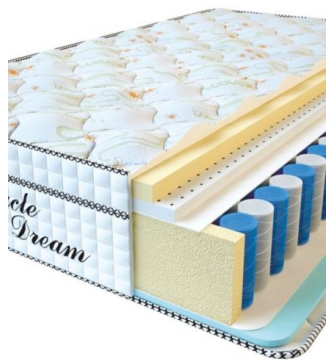

МАТРАС VISCO SPRING LATEX (200 CM * 120 CM * 34 CM)

Анатомический беспружинный матрас Visco Spring Latex

Цена: $ 308

[Матрасы](#), [Мебель](#), [Мебель для спальни](#)

Height (cm) / Высота (см): 34
Length (cm) / Длина (см): 200
Width (cm) / Ширина (см): 120
Weight (kg) / Вес (кг): 24