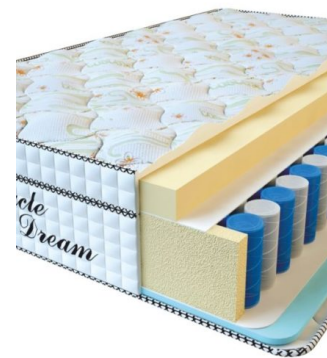

**МАТРАС VISCO SPRING LATEX (190 CM \* 90 CM \* 34 CM)**

Анатомический беспружинный матрас Visco Spring Latex

Цена: \$ 219

[Матрасы](#), [Мебель](#), [Мебель для спальни](#)

Height (cm) / Высота (см): 34  
Length (cm) / Длина (см): 190  
Width (cm) / Ширина (см): 90  
Weight (kg) / Вес (кг): 17

**МАТРАС VISCO SPRING (200 CM \* 90 CM \* 30 CM)**

Анатомический матрас Visco Spring

Цена: \$ 222

[Матрасы](#), [Мебель](#), [Мебель для спальни](#)

Height (cm) / Высота (см): 30  
Length (cm) / Длина (см): 200  
Width (cm) / Ширина (см): 90  
Weight (kg) / Вес (кг): 18