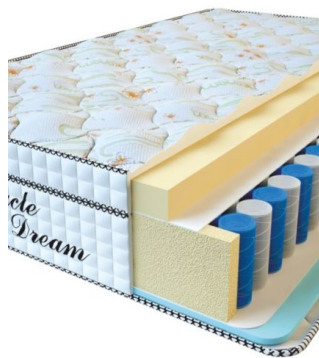

МАТРАС VISCO SPRING (200 CM * 90 CM * 30 CM)

Анатомический матрас Visco Spring

Цена: $ 222

[Матрасы](#), [Мебель](#), [Мебель для спальни](#)

Height (cm) / Высота (см): 30
Length (cm) / Длина (см): 200
Width (cm) / Ширина (см): 90
Weight (kg) / Вес (кг): 18