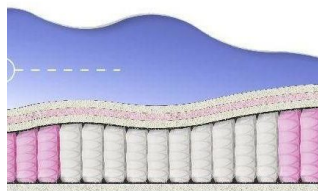

ABSOLUTE ПРУЖИННЫЙ МАТРАС

МАТРАС ABSOLUTE (200 CM * 120 CM * 26 CM)

Анатомический матрас
Absolute

Цена: $ 176

[Матрасы, Мебель, Мебель для спальни](#)

Height (cm) / Высота (см): 26
Length (cm) / Длина (см): 200
Width (cm) / Ширина (см): 120
Weight (kg) / Вес (кг): 24