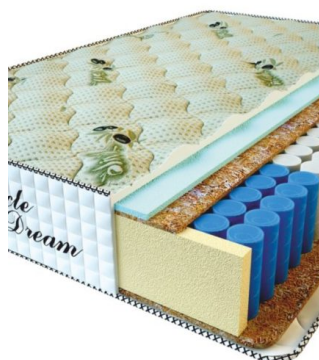

MATPAC PREMIUM LUX (200 CM * 90 CM * 25 CM)

Анатомический матрас Premium Lux

Цена: $ 141

[Матрасы, Мебель, Мебель для спальни](#)

Height (cm) / Высота (см): 25
Length (cm) / Длина (см): 200
Width (cm) / Ширина (см): 90
Weight (kg) / Вес (кг): 18