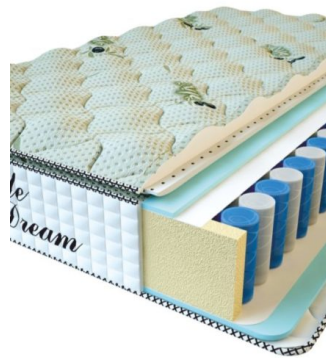

**МАТРАС PREMIUM LIFE
(190 CM * 90 CM * 27 CM)**

Анатомический матрас
Premium Life

Цена: $ 185

[Матрасы](#), [Мебель](#), [Мебель для спальни](#)

Height (cm) / Высота (см): 27
Length (cm) / Длина (см): 190
Width (cm) / Ширина (см): 90
Weight (kg) / Вес (кг): 17