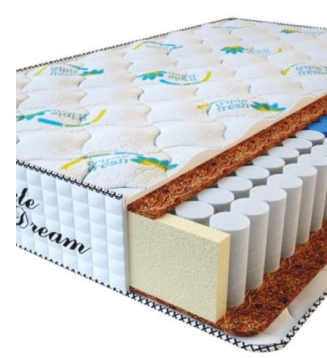

**МАТРАС PREMIUM LIFE  
(190 CM \* 90 CM \* 27 CM)**

Анатомический матрас  
Premium Life

Цена: \$ 185

[Матрасы](#), [Мебель](#), [Мебель для спальни](#)

Height (cm) / Высота (см): 27  
Length (cm) / Длина (см): 190  
Width (cm) / Ширина (см): 90  
Weight (kg) / Вес (кг): 17

**МАТРАС PREMIUM  
KOKOS (200 CM \* 90 CM \*  
28 CM)**

Анатомический матрас  
Premium Kokos

Цена: \$ 168

[Матрасы](#), [Мебель](#), [Мебель для спальни](#)

Height (cm) / Высота (см): 28  
Length (cm) / Длина (см): 200  
Width (cm) / Ширина (см): 90  
Weight (kg) / Вес (кг): 18