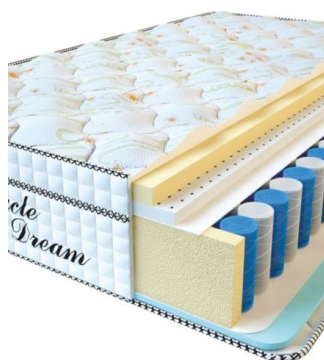

## МАТРАСЫ

**МАТРАС VISCO SPRING LATEX (200 CM \* 90 CM \* 34 CM)**

Анатомический беспружинный матрас Visco Spring Latex

Цена: \$ 331

[Матрасы](#), [Мебель](#), [Мебель для спальни](#)

Height (cm) / Высота (см): 34  
Length (cm) / Длина (см): 200  
Width (cm) / Ширина (см): 90  
Weight (kg) / Вес (кг): 18