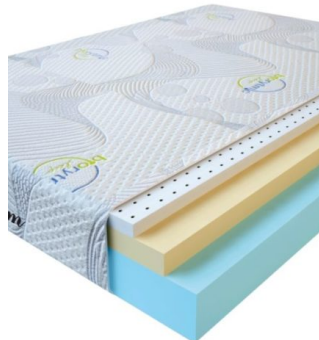

**МАТРАС VISCO LATEX
(200 CM * 90 CM * 17 CM)**

Анатомический
беспружинный матрас Visco
Latex

Цена: $ 171

[Матрасы, Мебель, Мебель для спальни](#)

Height (cm) / Высота (см): 17
Length (cm) / Длина (см): 200
Width (cm) / Ширина (см): 90
Weight (kg) / Вес (кг): 18