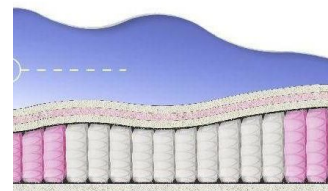

ABSOLUTE ПРУЖИННЫЙ МАТРАС

МАТРАС ABSOLUTE (190 CM * 90 CM * 26 CM)

Анатомический матрас
Absolute

Цена: $ 125
[Матрасы, Мебель, Мебель для спальни](#)
Height (cm) / Высота (см): 26
Length (cm) / Длина (см): 190
Width (cm) / Ширина (см): 90
Weight (kg) / Вес (кг): 17