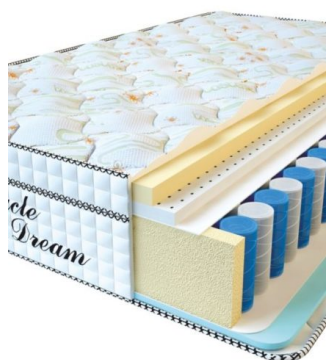

МАТРАСЫ

МАТРАС VISCO SPRING LATEX (200 CM * 90 CM * 34 CM)

Анатомический беспружинный матрас Visco Spring Latex

Цена: $ 331

[Матрасы](#), [Мебель](#), [Мебель для спальни](#)

Height (cm) / Высота (см): 34
Length (cm) / Длина (см): 200
Width (cm) / Ширина (см): 90
Weight (kg) / Вес (кг): 18