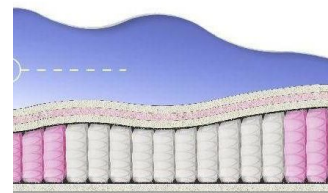

ABSOLUTE ПРУЖИННЫЙ МАТРАС

МАТРАС ABSOLUTE (200 CM * 180 CM * 26 CM)

Анатомический матрас
Absolute

Цена: $ 263
[Матрасы, Мебель, Мебель для спальни](#)
Height (cm) / Высота (см): 26
Length (cm) / Длина (см): 200
Width (cm) / Ширина (см): 180
Weight (kg) / Вес (кг): 36