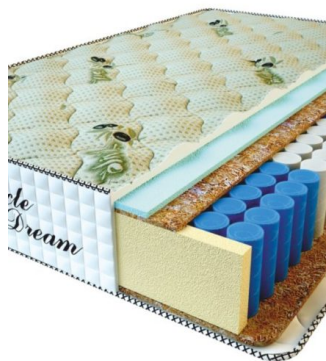

**MATPAC PREMIUM LUX (200 CM \* 180 CM \* 25 CM)**

Анатомический матрас Premium Lux

Цена: \$ 281

[Матрасы, Мебель, Мебель для спальни](#)

Height (cm) / Высота (см): 25  
Length (cm) / Длина (см): 200  
Width (cm) / Ширина (см): 180  
Weight (kg) / Вес (кг): 36

**MATPAC PREMIUM LUX (200 CM \* 160 CM \* 25 CM)**

Анатомический матрас Premium Lux

Цена: \$ 250

[Матрасы, Мебель, Мебель для спальни](#)

Height (cm) / Высота (см): 25  
Length (cm) / Длина (см): 200  
Width (cm) / Ширина (см): 160  
Weight (kg) / Вес (кг): 32