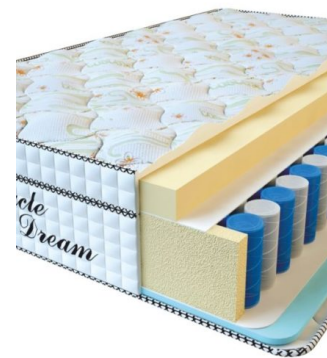

МАТРАС VISCO SPRING (200 CM * 180 CM * 30 CM)

Анатомический матрас Visco Spring

Цена: $ 443

[Матрасы](#), [Мебель](#), [Мебель для спальни](#)

Height (cm) / Высота (см): 30
Length (cm) / Длина (см): 200
Width (cm) / Ширина (см): 180
Weight (kg) / Вес (кг): 36