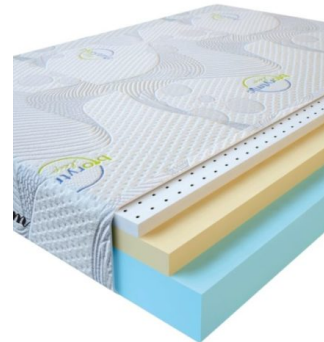

**МАТРАС VISCO LATEX
(200 CM * 180 CM * 17
CM)**

Анатомический
беспружинный матрас Visco
Latex

Цена: $ 342

[Матрасы, Мебель, Мебель для спальни](#)

Height (cm) / Высота (см): 17
Length (cm) / Длина (см): 200
Width (cm) / Ширина (см): 180
Weight (kg) / Вес (кг): 36