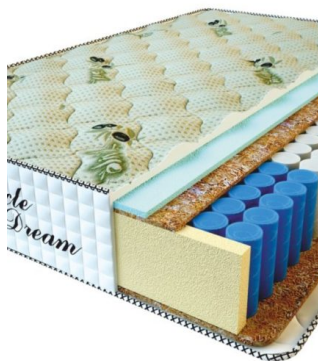

**MATPAC PREMIUM LUX  
(200 CM \* 160 CM \* 25  
CM)**

Анатомический матрас  
Premium Lux

Цена: \$ 250

[Матрасы, Мебель, Мебель для спальни](#)

Height (cm) / Высота (см): 25  
Length (cm) / Длина (см): 200  
Width (cm) / Ширина (см): 160  
Weight (kg) / Вес (кг): 32

**MATPAC PREMIUM LUX  
(200 CM \* 150 CM \* 25  
CM)**

Анатомический матрас  
Premium Lux

Цена: \$ 234

[Матрасы, Мебель, Мебель для спальни](#)

Height (cm) / Высота (см): 25  
Length (cm) / Длина (см): 200  
Width (cm) / Ширина (см): 150  
Weight (kg) / Вес (кг): 30