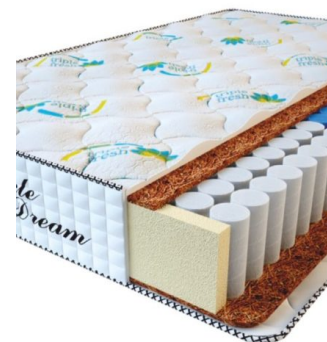

**МАТРАС PREMIUM
KOKOS (190 CM * 90 CM *
28 CM)**

Анатомический матрас
Premium Kokos

Цена: $ 160

[Матрасы](#), [Мебель](#), [Мебель для спальни](#)

Height (cm) / Высота (см): 28
Length (cm) / Длина (см): 190
Width (cm) / Ширина (см): 90
Weight (kg) / Вес (кг): 17