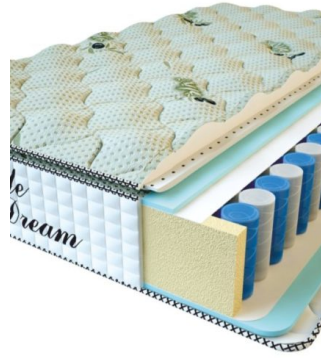

**МАТРАС PREMIUM LIFE
(200 CM * 160 CM * 27 CM)**

Анатомический матрас
Premium Life

Цена: $ 346

[Матрасы](#), [Мебель](#), [Мебель для спальни](#)

Height (cm) / Высота (см): 27
Length (cm) / Длина (см): 200
Width (cm) / Ширина (см): 160
Weight (kg) / Вес (кг): 32