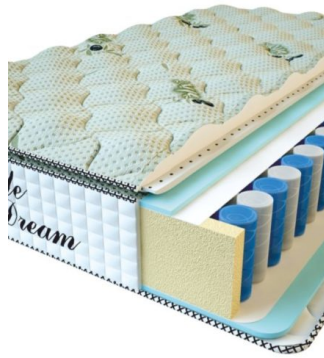

**МАТРАС PREMIUM LIFE
(190 CM * 90 CM * 27 CM)**

Анатомический матрас
Premium Life

Цена: $ 185

[Матрасы](#), [Мебель](#), [Мебель для спальни](#)

Height (cm) / Высота (см): 27
Length (cm) / Длина (см): 190
Width (cm) / Ширина (см): 90
Weight (kg) / Вес (кг): 17