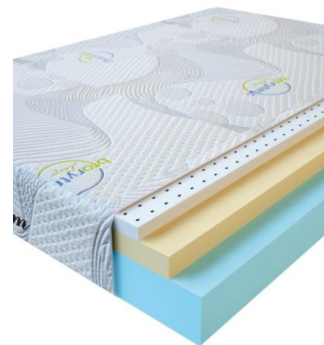

**МАТРАС VISCO LATEX
(190 CM * 90 CM * 17 CM)**

Анатомический
беспружинный матрас Visco
Latex

Цена: $ 163

[Матрасы, Мебель, Мебель для спальни](#)

Height (cm) / Высота (см): 17
Length (cm) / Длина (см): 190
Width (cm) / Ширина (см): 90
Weight (kg) / Вес (кг): 17