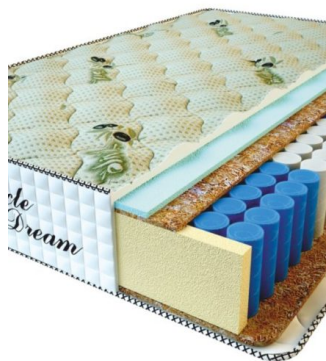

**MATPAC PREMIUM LUX  
(200 CM \* 180 CM \* 25  
CM)**

Анатомический матрас  
Premium Lux

Цена: \$ 281

[Матрасы, Мебель, Мебель для спальни](#)

Height (cm) / Высота (см): 25  
Length (cm) / Длина (см): 200  
Width (cm) / Ширина (см): 180  
Weight (kg) / Вес (кг): 36

**MATPAC PREMIUM LUX  
(200 CM \* 160 CM \* 25  
CM)**

Анатомический матрас  
Premium Lux

Цена: \$ 250

[Матрасы, Мебель, Мебель для спальни](#)

Height (cm) / Высота (см): 25  
Length (cm) / Длина (см): 200  
Width (cm) / Ширина (см): 160  
Weight (kg) / Вес (кг): 32