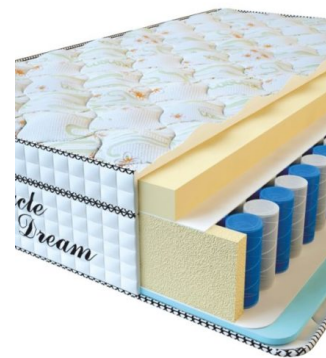

**МАТРАС VISCO SPRING LATEX (190 CM \* 90 CM \* 34 CM)**

Анатомический беспружинный матрас Visco Spring Latex

**Цена:** \$ 219

[Матрасы](#), [Мебель](#), [Мебель для спальни](#)

**Height (cm) / Высота (см):** 34  
**Length (cm) / Длина (см):** 190  
**Width (cm) / Ширина (см):** 90  
**Weight (kg) / Вес (кг):** 17

**МАТРАС VISCO SPRING (200 CM \* 90 CM \* 30 CM)**

Анатомический матрас Visco Spring

**Цена:** \$ 222

[Матрасы](#), [Мебель](#), [Мебель для спальни](#)

**Height (cm) / Высота (см):** 30  
**Length (cm) / Длина (см):** 200  
**Width (cm) / Ширина (см):** 90  
**Weight (kg) / Вес (кг):** 18