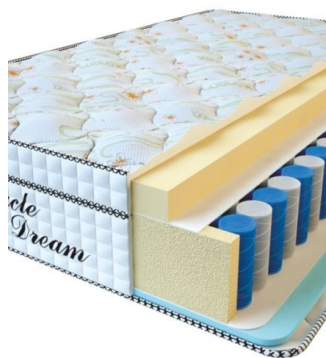

**МАТРАС VISCO SPRING (200 CM \* 180 CM \* 30 CM)**

Анатомический матрас Visco Spring

**Цена:** \$ 443

[Матрасы](#), [Мебель](#), [Мебель для спальни](#)

**Height (cm) / Высота (см):** 30  
**Length (cm) / Длина (см):** 200  
**Width (cm) / Ширина (см):** 180  
**Weight (kg) / Вес (кг):** 36

**MATPAC VISCO SPRING**  
(200 CM \* 160 CM \* 30 CM)

Анатомический матрас Visco Spring

Цена: \$ 394

[Матрасы](#), [Мебель](#), [Мебель для спальни](#)

Height (cm) / Высота (см): 30  
Length (cm) / Длина (см): 200  
Width (cm) / Ширина (см): 160  
Weight (kg) / Вес (кг): 32