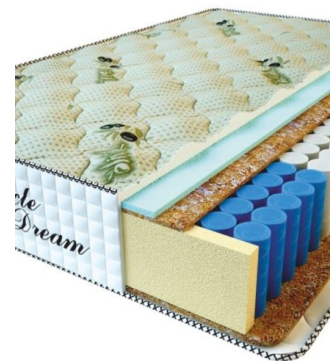

**MATPAC PREMIUM LUX  
(200 CM \* 160 CM \* 25  
CM)**

Анатомический матрас  
Premium Lux

Цена: \$ 250

[Матрасы, Мебель, Мебель для спальни](#)

Height (cm) / Высота (см): 25  
Length (cm) / Длина (см): 200  
Width (cm) / Ширина (см): 160  
Weight (kg) / Вес (кг): 32

**MATPAC PREMIUM LUX  
(200 CM \* 150 CM \* 25  
CM)**

Анатомический матрас  
Premium Lux

Цена: \$ 234

[Матрасы, Мебель, Мебель для спальни](#)

Height (cm) / Высота (см): 25  
Length (cm) / Длина (см): 200  
Width (cm) / Ширина (см): 150  
Weight (kg) / Вес (кг): 30

**MATPAC PREMIUM LUX  
(200 CM \* 120 CM \* 25  
CM)**

Анатомический матрас  
Premium Lux

Цена: \$ 188

[Матрасы, Мебель, Мебель для спальни](#)

Height (cm) / Высота (см): 25  
Length (cm) / Длина (см): 200  
Width (cm) / Ширина (см): 120  
Weight (kg) / Вес (кг): 24