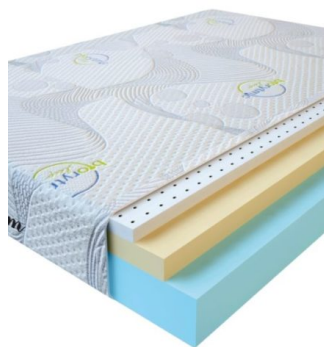

**МАТРАС VISCO LATEX
(200 CM * 150 CM * 17
CM)**

Анатомический
беспружинный матрас Visco
Latex

Цена: $ 285

[Матрасы, Мебель, Мебель для
спальни](#)

Height (cm) / Высота (см): 17
Length (cm) / Длина (см): 200
Width (cm) / Ширина (см): 150
Weight (kg) / Вес (кг): 30