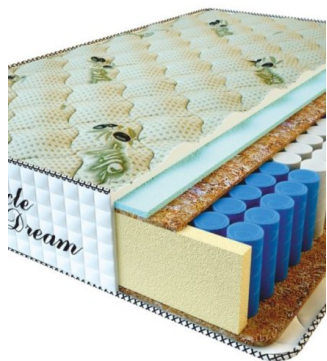

**MATPAC PREMIUM LUX  
(200 CM \* 90 CM \* 25 CM)**

Анатомический матрас  
Premium Lux

Цена: \$ 141

[Матрасы, Мебель, Мебель для спальни](#)

Height (cm) / Высота (см): 25  
Length (cm) / Длина (см): 200  
Width (cm) / Ширина (см): 90  
Weight (kg) / Вес (кг): 18

**MATPAC PREMIUM LUX  
(200 CM \* 180 CM \* 25  
CM)**

Анатомический матрас  
Premium Lux

Цена: \$ 281

[Матрасы, Мебель, Мебель для спальни](#)

Height (cm) / Высота (см): 25  
Length (cm) / Длина (см): 200  
Width (cm) / Ширина (см): 180  
Weight (kg) / Вес (кг): 36