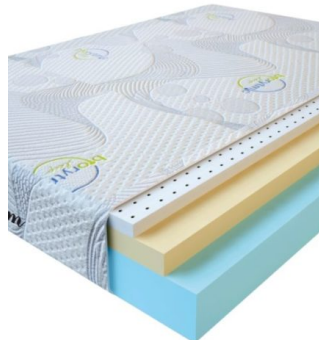

MATPAC VISCO LOVE
(200 CM * 150 CM * 17 CM)

Анатомический матрас Visco Love

Цена: \$ 279

[Матрасы](#), [Мебель](#), [Мебель для спальни](#)

Height (cm) / Высота (см): 17
Length (cm) / Длина (см): 200
Width (cm) / Ширина (см): 150
Weight (kg) / Вес (кг): 30

**МАТРАС VISCO LOVE
(200 CM * 120 CM * 17
CM)**

Анатомический матрас Visco
Love

Цена: \$ 224

[Матрасы, Мебель, Мебель для спальни](#)

Height (cm) / Высота (см): 17
Length (cm) / Длина (см): 200
Width (cm) / Ширина (см): 120
Weight (kg) / Вес (кг): 24

**МАТРАС VISCO LOVE
(190 CM * 90 CM * 17 CM)**

Анатомический матрас Visco
Love

Цена: \$ 160

[Матрасы, Мебель, Мебель для спальни](#)

Height (cm) / Высота (см): 17
Length (cm) / Длина (см): 190
Width (cm) / Ширина (см): 90
Weight (kg) / Вес (кг): 17