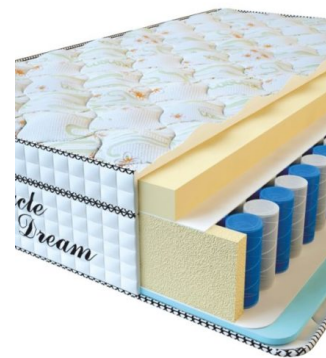

МАТРАС VISCO SPRING LATEX (190 CM * 90 CM * 34 CM)

Анатомический
беспружинный матрас Visco
Spring Latex

Цена: \$ 219

[Матрасы](#), [Мебель](#), [Мебель для спальни](#)

Height (cm) / Высота (см): 34
Length (cm) / Длина (см): 190
Width (cm) / Ширина (см): 90
Weight (kg) / Вес (кг): 17

МАТРАС VISCO SPRING (200 CM * 90 CM * 30 CM)

Анатомический матрас Visco
Spring

Цена: \$ 222

[Матрасы](#), [Мебель](#), [Мебель для спальни](#)

Height (cm) / Высота (см): 30
Length (cm) / Длина (см): 200
Width (cm) / Ширина (см): 90
Weight (kg) / Вес (кг): 18