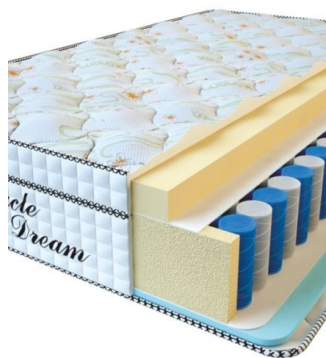

МАТРАС VISCO SPRING (200 CM * 90 CM * 30 CM)

Анатомический матрас Visco Spring

Цена: \$ 222

[Матрасы](#), [Мебель](#), [Мебель для спальни](#)

Height (cm) / Высота (см): 30
Length (cm) / Длина (см): 200
Width (cm) / Ширина (см): 90
Weight (kg) / Вес (кг): 18

МАТРАС VISCO SPRING (200 CM * 180 CM * 30 CM)

Анатомический матрас Visco Spring

Цена: \$ 443

[Матрасы](#), [Мебель](#), [Мебель для спальни](#)

Height (cm) / Высота (см): 30
Length (cm) / Длина (см): 200
Width (cm) / Ширина (см): 180
Weight (kg) / Вес (кг): 36

MATPAC VISCO SPRING
(200 CM * 160 CM * 30 CM)

Анатомический матрас Visco Spring

Цена: \$ 394

[Матрасы](#), [Мебель](#), [Мебель для спальни](#)

Height (cm) / Высота (см): 30
Length (cm) / Длина (см): 200
Width (cm) / Ширина (см): 160
Weight (kg) / Вес (кг): 32