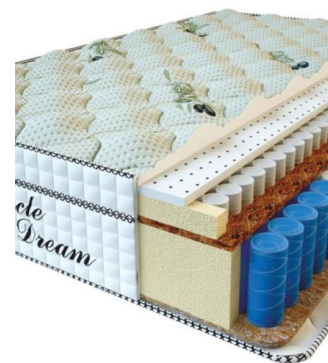

Цена: \$ 458

[Матрасы](#), [Мебель](#), [Мебель для спальни](#)

Height (cm) / Высота (см): 36

Length (cm) / Длина (см): 200

Width (cm) / Ширина (см): 160

Weight (kg) / Вес (кг): 32

**MATPAC RELAX
SENSITIVE (200 CM * 150
CM * 36 CM)**