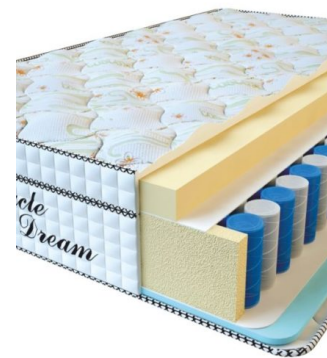

МАТРАС VISCO SPRING LATEX (190 CM * 90 CM * 34 CM)

Анатомический беспружинный матрас Visco Spring Latex

Цена: \$ 219

[Матрасы](#), [Мебель](#), [Мебель для спальни](#)

Height (cm) / Высота (см): 34
Length (cm) / Длина (см): 190
Width (cm) / Ширина (см): 90
Weight (kg) / Вес (кг): 17

МАТРАС VISCO SPRING (200 CM * 90 CM * 30 CM)

Анатомический матрас Visco Spring

Цена: \$ 222

[Матрасы](#), [Мебель](#), [Мебель для спальни](#)

Height (cm) / Высота (см): 30
Length (cm) / Длина (см): 200
Width (cm) / Ширина (см): 90
Weight (kg) / Вес (кг): 18