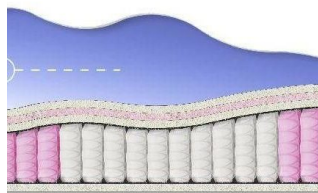

ABSOLUTE ПРУЖИННЫЙ МАТРАС

МАТРАС ABSOLUTE (200 CM * 90 CM * 26 CM)

Анатомический матрас
Absolute

Цена: \$ 132

[Матрасы, Мебель, Мебель для спальни](#)

Height (cm) / Высота (см): 26
Length (cm) / Длина (см): 200
Width (cm) / Ширина (см): 90
Weight (kg) / Вес (кг): 18