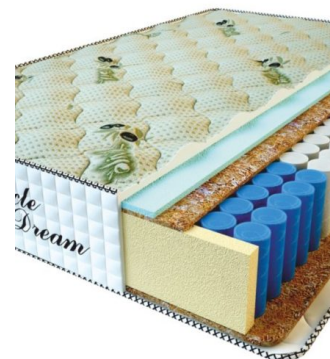

**MATPAC PREMIUM LUX (200 CM \* 160 CM \* 25 CM)**

Анатомический матрас Premium Lux

Цена: \$ 250

[Матрасы](#), [Мебель](#), [Мебель для спальни](#)

Height (cm) / Высота (см): 25  
Length (cm) / Длина (см): 200  
Width (cm) / Ширина (см): 160  
Weight (kg) / Вес (кг): 32

**MATPAC PREMIUM LUX (200 CM \* 150 CM \* 25 CM)**

Анатомический матрас Premium Lux

Цена: \$ 234

[Матрасы](#), [Мебель](#), [Мебель для спальни](#)

Height (cm) / Высота (см): 25  
Length (cm) / Длина (см): 200  
Width (cm) / Ширина (см): 150  
Weight (kg) / Вес (кг): 30

**MATPAC PREMIUM LUX (200 CM \* 120 CM \* 25 CM)**

Анатомический матрас Premium Lux

Цена: \$ 188

[Матрасы](#), [Мебель](#), [Мебель для спальни](#)

Height (cm) / Высота (см): 25  
Length (cm) / Длина (см): 200  
Width (cm) / Ширина (см): 120  
Weight (kg) / Вес (кг): 24