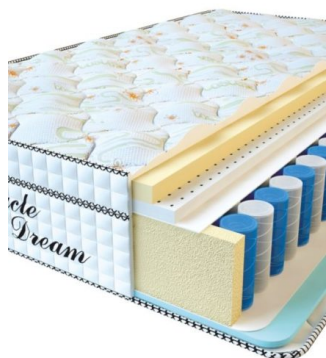

## МЕБЕЛЬ

**MATPAC VISCO SPRING  
LATEX (200 CM \* 90 CM \*  
34 CM)**

Анатомический  
беспружинный матрас Visco  
Spring Latex

**Цена:** \$ 331  
[Матрасы](#), [Мебель](#), [Мебель для  
спальни](#)  
**Height (cm) / Высота (см):** 34  
**Length (cm) / Длина (см):** 200  
**Width (cm) / Ширина (см):** 90  
**Weight (kg) / Вес (кг):** 18

**MATPAC VISCO SPRING  
LATEX (200 CM \* 180 CM  
\* 34 CM)**

Анатомический  
беспружинный матрас Visco  
Spring Latex

**Цена:** \$ 461  
[Матрасы](#), [Мебель](#), [Мебель для  
спальни](#)  
**Height (cm) / Высота (см):** 34  
**Length (cm) / Длина (см):** 200  
**Width (cm) / Ширина (см):** 180  
**Weight (kg) / Вес (кг):** 36

**MATPAC VISCO SPRING  
LATEX (200 CM \* 160 CM  
\* 34 CM)**

Анатомический  
беспружинный матрас Visco  
Spring Latex

**Цена:** \$ 410  
[Матрасы](#), [Мебель](#), [Мебель для  
спальни](#)  
**Height (cm) / Высота (см):** 34  
**Length (cm) / Длина (см):** 200  
**Width (cm) / Ширина (см):** 160  
**Weight (kg) / Вес (кг):** 32