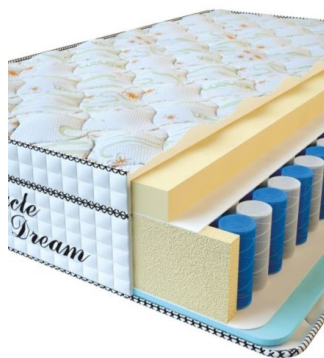

**МАТРАС VISCO SPRING (200 CM \* 180 CM \* 30 CM)**

Анатомический матрас Visco Spring

Цена: \$ 443

[Матрасы](#), [Мебель](#), [Мебель для спальни](#)

Height (cm) / Высота (см): 30  
Length (cm) / Длина (см): 200  
Width (cm) / Ширина (см): 180  
Weight (kg) / Вес (кг): 36

**MATPAC VISCO SPRING**  
(200 CM \* 160 CM \* 30 CM)

Анатомический матрас Visco Spring

Цена: \$ 394

[Матрасы](#), [Мебель](#), [Мебель для спальни](#)

Height (cm) / Высота (см): 30  
Length (cm) / Длина (см): 200  
Width (cm) / Ширина (см): 160  
Weight (kg) / Вес (кг): 32