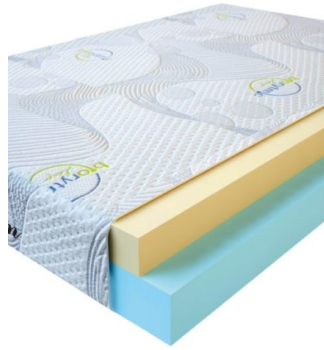

**МАТРАС VISCO LOVE
(190 CM * 90 CM * 17 CM)**

Анатомический матрас Visco
Love

Цена: $ 160

[Матрасы, Мебель, Мебель для спальни](#)

Height (cm) / Высота (см): 17
Length (cm) / Длина (см): 190
Width (cm) / Ширина (см): 90
Weight (kg) / Вес (кг): 17