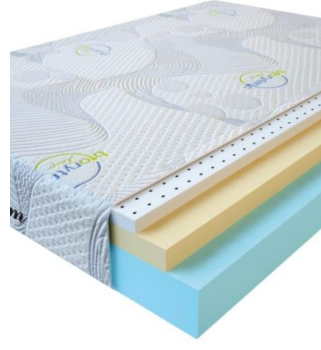

**МАТРАС VISCO LATEX
(200 CM * 90 CM * 17 CM)**

Анатомический
беспружинный матрас Visco
Latex

Цена: $ 171

[Матрасы, Мебель, Мебель для спальни](#)

Height (cm) / Высота (см): 17
Length (cm) / Длина (см): 200
Width (cm) / Ширина (см): 90
Weight (kg) / Вес (кг): 18