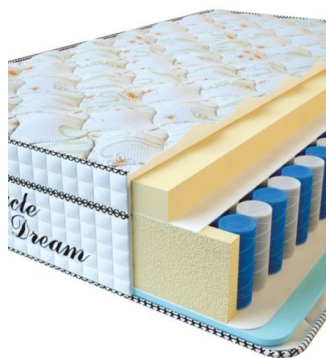

**МАТРАС VISCO SPRING (200 CM \* 90 CM \* 30 CM)**

Анатомический матрас Visco Spring

**Цена:** \$ 222

[Матрасы](#), [Мебель](#), [Мебель для спальни](#)

**Height (cm) / Высота (см):** 30  
**Length (cm) / Длина (см):** 200  
**Width (cm) / Ширина (см):** 90  
**Weight (kg) / Вес (кг):** 18

**МАТРАС VISCO SPRING (200 CM \* 180 CM \* 30 CM)**

Анатомический матрас Visco Spring

**Цена:** \$ 443

[Матрасы](#), [Мебель](#), [Мебель для спальни](#)

**Height (cm) / Высота (см):** 30  
**Length (cm) / Длина (см):** 200  
**Width (cm) / Ширина (см):** 180  
**Weight (kg) / Вес (кг):** 36