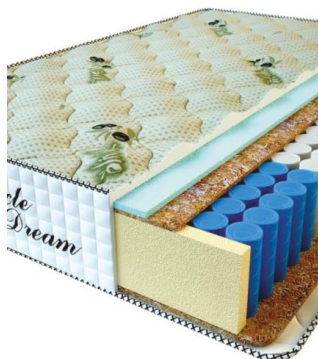

MATPAC PREMIUM LUX (200 CM * 120 CM * 25 CM)

Анатомический матрас Premium Lux

Цена: $ 188

[Матрасы](#), [Мебель](#), [Мебель для спальни](#)

Height (cm) / Высота (см): 25
Length (cm) / Длина (см): 200
Width (cm) / Ширина (см): 120
Weight (kg) / Вес (кг): 24