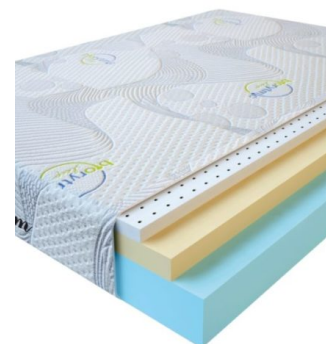

**МАТРАС VISCO LATEX
(190 CM * 90 CM * 17 CM)**

Анатомический
беспружинный матрас Visco
Latex

Цена: $ 163

[Матрасы, Мебель, Мебель для
спальни](#)

Height (cm) / Высота (см): 17
Length (cm) / Длина (см): 190
Width (cm) / Ширина (см): 90
Weight (kg) / Вес (кг): 17