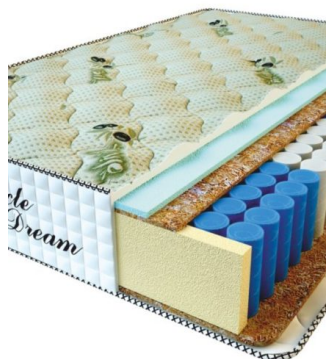

**MATPAC PREMIUM LUX (200 CM \* 180 CM \* 25 CM)**

Анатомический матрас Premium Lux

Цена: \$ 281

[Матрасы](#), [Мебель](#), [Мебель для спальни](#)

Height (cm) / Высота (см): 25  
Length (cm) / Длина (см): 200  
Width (cm) / Ширина (см): 180  
Weight (kg) / Вес (кг): 36

**MATPAC PREMIUM LUX (200 CM \* 160 CM \* 25 CM)**

Анатомический матрас Premium Lux

Цена: \$ 250

[Матрасы](#), [Мебель](#), [Мебель для спальни](#)

Height (cm) / Высота (см): 25  
Length (cm) / Длина (см): 200  
Width (cm) / Ширина (см): 160  
Weight (kg) / Вес (кг): 32