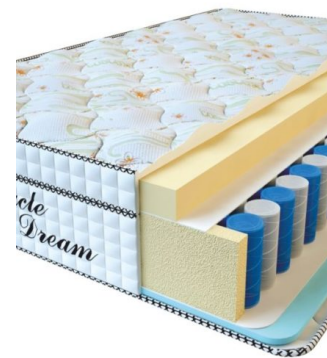

**МАТРАС VISCO SPRING LATEX (190 CM \* 90 CM \* 34 CM)**

Анатомический беспружинный матрас Visco Spring Latex

**Цена:** \$ 219

[Матрасы](#), [Мебель](#), [Мебель для спальни](#)

**Height (cm) / Высота (см):** 34  
**Length (cm) / Длина (см):** 190  
**Width (cm) / Ширина (см):** 90  
**Weight (kg) / Вес (кг):** 17

**МАТРАС VISCO SPRING (200 CM \* 90 CM \* 30 CM)**

Анатомический матрас Visco Spring

**Цена:** \$ 222

[Матрасы](#), [Мебель](#), [Мебель для спальни](#)

**Height (cm) / Высота (см):** 30  
**Length (cm) / Длина (см):** 200  
**Width (cm) / Ширина (см):** 90  
**Weight (kg) / Вес (кг):** 18