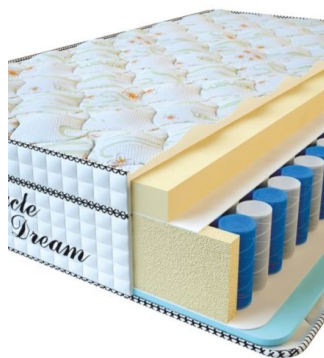

**МАТРАС VISCO SPRING (200 CM \* 180 CM \* 30 CM)**

Анатомический матрас Visco Spring

**Цена:** \$ 443

[Матрасы](#), [Мебель](#), [Мебель для спальни](#)

**Height (cm) / Высота (см):** 30  
**Length (cm) / Длина (см):** 200  
**Width (cm) / Ширина (см):** 180  
**Weight (kg) / Вес (кг):** 36

**MATPAC VISCO SPRING**  
(200 CM \* 160 CM \* 30 CM)

Анатомический матрас Visco Spring

Цена: \$ 394

[Матрасы](#), [Мебель](#), [Мебель для спальни](#)

Height (cm) / Высота (см): 30  
Length (cm) / Длина (см): 200  
Width (cm) / Ширина (см): 160  
Weight (kg) / Вес (кг): 32