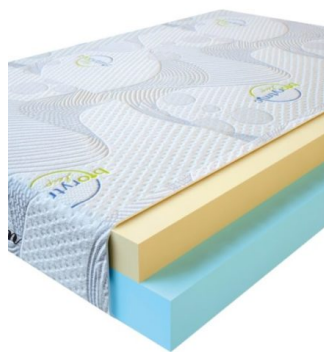

**MATPAC VISCO SPRING**  
(200 CM \* 120 CM \* 30 CM)

Анатомический матрас Visco Spring

Цена: \$ 296

[Матрасы](#), [Мебель](#), [Мебель для спальни](#)

Height (cm) / Высота (см): 30  
Length (cm) / Длина (см): 200  
Width (cm) / Ширина (см): 120  
Weight (kg) / Вес (кг): 24

**MATPAC VISCO SPRING**  
(190 CM \* 90 CM \* 30 CM)

Анатомический матрас Visco Spring

Цена: \$ 211

[Матрасы](#), [Мебель](#), [Мебель для спальни](#)

Height (cm) / Высота (см): 30  
Length (cm) / Длина (см): 190  
Width (cm) / Ширина (см): 90  
Weight (kg) / Вес (кг): 17

**MATPAC VISCO LOVE**  
(200 CM \* 90 CM \* 17 CM)

Анатомический матрас Visco Love

Цена: \$ 168

[Матрасы](#), [Мебель](#), [Мебель для спальни](#)

Height (cm) / Высота (см): 17  
Length (cm) / Длина (см): 200  
Width (cm) / Ширина (см): 90  
Weight (kg) / Вес (кг): 18