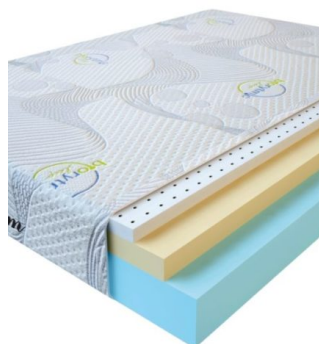

**МАТРАС VISCO LATEX  
(200 CM \* 160 CM \* 17  
CM)**

Анатомический  
беспружинный матрас Visco  
Latex

**Цена:** \$ 304

[Матрасы, Мебель, Мебель для  
спальни](#)

**Height (cm) / Высота (см):** 17  
**Length (cm) / Длина (см):** 200  
**Width (cm) / Ширина (см):** 160  
**Weight (kg) / Вес (кг):** 32

**МАТРАС VISCO LATEX  
(200 CM \* 150 CM \* 17  
CM)**

Анатомический  
беспружинный матрас Visco  
Latex

**Цена:** \$ 285

[Матрасы, Мебель, Мебель для  
спальни](#)

**Height (cm) / Высота (см):** 17  
**Length (cm) / Длина (см):** 200  
**Width (cm) / Ширина (см):** 150  
**Weight (kg) / Вес (кг):** 30