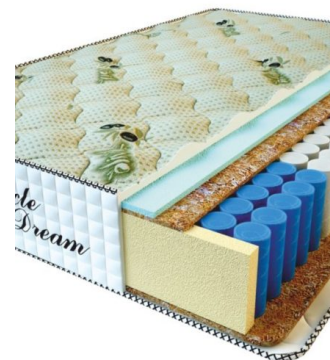

Анатомический матрас Relax  
Americano

Цена: \$ 177

[Матрасы, Мебель, Мебель для спальни](#)

Height (cm) / Высота (см): 28  
Length (cm) / Длина (см): 190  
Width (cm) / Ширина (см): 90  
Weight (kg) / Вес (кг): 17

**MATPAC PREMIUM LUX  
(200 CM \* 90 CM \* 25 CM)**

Анатомический матрас  
Premium Lux

Цена: \$ 141

[Матрасы, Мебель, Мебель для спальни](#)

Height (cm) / Высота (см): 25  
Length (cm) / Длина (см): 200  
Width (cm) / Ширина (см): 90  
Weight (kg) / Вес (кг): 18