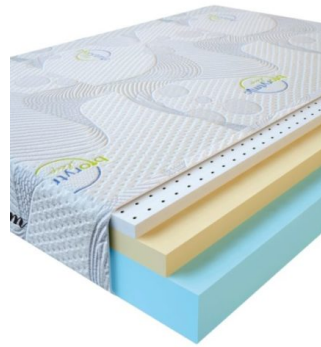

**МАТРАС VISCO LATEX
(200 CM * 120 CM * 17
CM)**

Анатомический
беспружинный матрас Visco
Latex

Цена: $ 228

[Матрасы, Мебель, Мебель для спальни](#)

Height (cm) / Высота (см): 17
Length (cm) / Длина (см): 200
Width (cm) / Ширина (см): 120
Weight (kg) / Вес (кг): 24