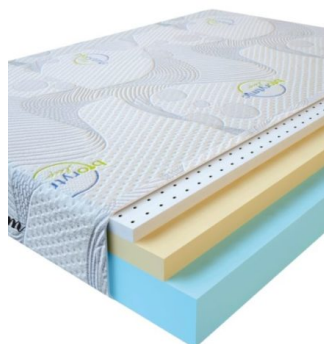

**МАТРАС VISCO LATEX
(200 CM * 150 CM * 17
CM)**

Анатомический
беспружинный матрас Visco
Latex

Цена: $ 285

[Матрасы, Мебель, Мебель для
спальни](#)

Height (cm) / Высота (см): 17
Length (cm) / Длина (см): 200
Width (cm) / Ширина (см): 150
Weight (kg) / Вес (кг): 30