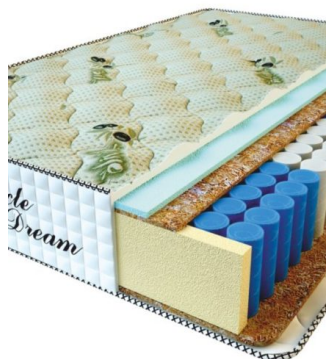

**MATPAC PREMIUM LUX (200 CM \* 90 CM \* 25 CM)**

Анатомический матрас Premium Lux

Цена: \$ 141

[Матрасы](#), [Мебель](#), [Мебель для спальни](#)

Height (cm) / Высота (см): 25  
Length (cm) / Длина (см): 200  
Width (cm) / Ширина (см): 90  
Weight (kg) / Вес (кг): 18

**MATPAC PREMIUM LUX (200 CM \* 180 CM \* 25 CM)**

Анатомический матрас Premium Lux

Цена: \$ 281

[Матрасы](#), [Мебель](#), [Мебель для спальни](#)

Height (cm) / Высота (см): 25  
Length (cm) / Длина (см): 200  
Width (cm) / Ширина (см): 180  
Weight (kg) / Вес (кг): 36