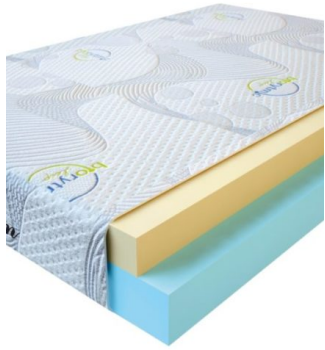

**МАТРАС VISCO LOVE
(200 CM * 120 CM * 17
CM)**

Анатомический матрас Visco
Love

Цена: $ 224

[Матрасы, Мебель, Мебель для спальни](#)

Height (cm) / Высота (см): 17
Length (cm) / Длина (см): 200
Width (cm) / Ширина (см): 120
Weight (kg) / Вес (кг): 24