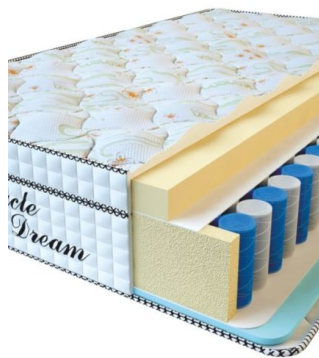

МАТРАС VISCO SPRING (200 CM * 90 CM * 30 CM)

Анатомический матрас Visco Spring

Цена: $ 222
[Матрасы, Мебель, Мебель для спальни](#)
Height (cm) / Высота (см): 30
Length (cm) / Длина (см): 200
Width (cm) / Ширина (см): 90
Weight (kg) / Вес (кг): 18