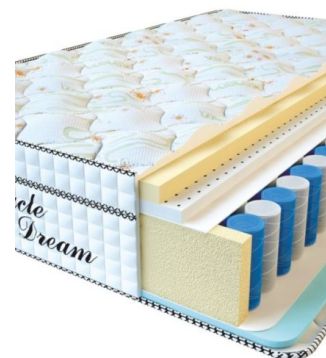

МАТРАС VISCO SPRING LATEX (200 CM * 150 CM * 34 CM)

Анатомический беспружинный матрас Visco Spring Latex

Цена: $ 384
[Матрасы, Мебель, Мебель для спальни](#)
Height (cm) / Высота (см): 34
Length (cm) / Длина (см): 200
Width (cm) / Ширина (см): 150
Weight (kg) / Вес (кг): 30