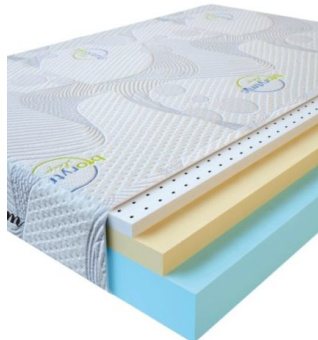

**МАТРАС VISCO LATEX
(200 CM * 90 CM * 17 CM)**

Анатомический
беспружинный матрас Visco
Latex

Цена: $ 171

[Матрасы, Мебель, Мебель для
спальни](#)

Height (cm) / Высота (см): 17
Length (cm) / Длина (см): 200
Width (cm) / Ширина (см): 90
Weight (kg) / Вес (кг): 18