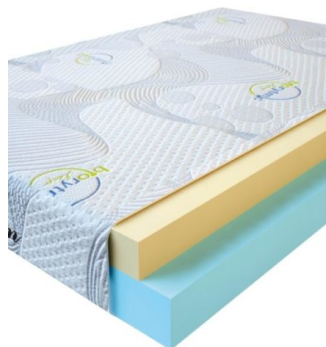

**MATPAC VISCO SPRING**  
(200 CM \* 150 CM \* 30 CM)

Анатомический матрас Visco Spring

Цена: \$ 369

[Матрасы](#), [Мебель](#), [Мебель для спальни](#)

Height (cm) / Высота (см): 30  
Length (cm) / Длина (см): 200  
Width (cm) / Ширина (см): 150  
Weight (kg) / Вес (кг): 30

**MATPAC VISCO SPRING**  
(200 CM \* 120 CM \* 30 CM)

Анатомический матрас Visco Spring

Цена: \$ 296

[Матрасы](#), [Мебель](#), [Мебель для спальни](#)

Height (cm) / Высота (см): 30  
Length (cm) / Длина (см): 200  
Width (cm) / Ширина (см): 120  
Weight (kg) / Вес (кг): 24

**MATPAC VISCO SPRING**  
(190 CM \* 90 CM \* 30 CM)

Анатомический матрас Visco Spring

Цена: \$ 211

[Матрасы](#), [Мебель](#), [Мебель для спальни](#)

Height (cm) / Высота (см): 30  
Length (cm) / Длина (см): 190  
Width (cm) / Ширина (см): 90  
Weight (kg) / Вес (кг): 17