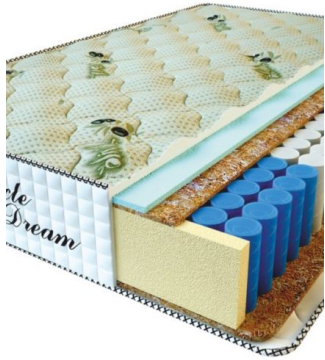

**MATPAC PREMIUM LUX (200 CM \* 90 CM \* 25 CM)**

Анатомический матрас Premium Lux

Цена: \$ 141

[Матрасы, Мебель, Мебель для спальни](#)

Height (cm) / Высота (см): 25  
Length (cm) / Длина (см): 200  
Width (cm) / Ширина (см): 90  
Weight (kg) / Вес (кг): 18

**MATPAC PREMIUM LUX (200 CM \* 180 CM \* 25 CM)**

Анатомический матрас Premium Lux

Цена: \$ 281

[Матрасы, Мебель, Мебель для спальни](#)

Height (cm) / Высота (см): 25  
Length (cm) / Длина (см): 200  
Width (cm) / Ширина (см): 180  
Weight (kg) / Вес (кг): 36