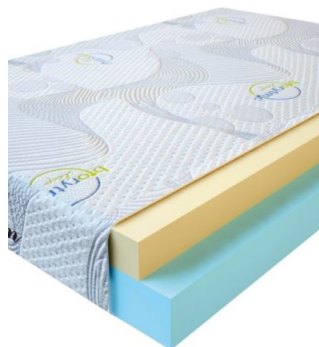

**MATPAC VISCO SPRING**  
(190 CM \* 90 CM \* 30 CM)

Анатомический матрас Visco Spring

Цена: \$ 211

[Матрасы](#), [Мебель](#), [Мебель для спальни](#)

Height (cm) / Высота (см): 30  
Length (cm) / Длина (см): 190  
Width (cm) / Ширина (см): 90  
Weight (kg) / Вес (кг): 17

**MATPAC VISCO LOVE**  
(200 CM \* 90 CM \* 17 CM)

Анатомический матрас Visco Love

Цена: \$ 168

[Матрасы](#), [Мебель](#), [Мебель для спальни](#)

Height (cm) / Высота (см): 17  
Length (cm) / Длина (см): 200  
Width (cm) / Ширина (см): 90  
Weight (kg) / Вес (кг): 18

**MATPAC VISCO LOVE**  
(200 CM \* 180 CM \* 17 CM)

Анатомический матрас Visco Love

Цена: \$ 335

[Матрасы](#), [Мебель](#), [Мебель для спальни](#)

Height (cm) / Высота (см): 17  
Length (cm) / Длина (см): 200  
Width (cm) / Ширина (см): 180  
Weight (kg) / Вес (кг): 36