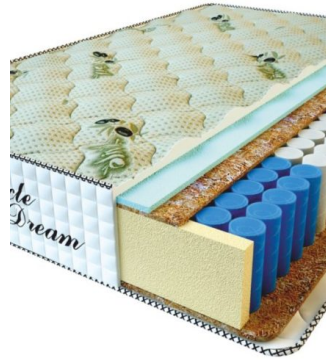

**MATPAC PREMIUM LUX (200 CM \* 90 CM \* 25 CM)**

Анатомический матрас Premium Lux

Цена: \$ 141

[Матрасы, Мебель, Мебель для спальни](#)

Height (cm) / Высота (см): 25  
Length (cm) / Длина (см): 200  
Width (cm) / Ширина (см): 90  
Weight (kg) / Вес (кг): 18

**MATPAC PREMIUM LUX (200 CM \* 180 CM \* 25 CM)**

Анатомический матрас Premium Lux

Цена: \$ 281

[Матрасы, Мебель, Мебель для спальни](#)

Height (cm) / Высота (см): 25  
Length (cm) / Длина (см): 200  
Width (cm) / Ширина (см): 180  
Weight (kg) / Вес (кг): 36

**MATPAC PREMIUM LUX (200 CM \* 160 CM \* 25 CM)**

Анатомический матрас Premium Lux

Цена: \$ 250

[Матрасы, Мебель, Мебель для спальни](#)

Height (cm) / Высота (см): 25  
Length (cm) / Длина (см): 200  
Width (cm) / Ширина (см): 160  
Weight (kg) / Вес (кг): 32