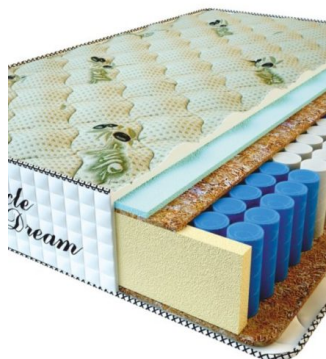

**MATPAC PREMIUM LUX (200 CM \* 90 CM \* 25 CM)**

Анатомический матрас Premium Lux

Цена: \$ 141

[Матрасы, Мебель, Мебель для спальни](#)

Height (cm) / Высота (см): 25  
Length (cm) / Длина (см): 200  
Width (cm) / Ширина (см): 90  
Weight (kg) / Вес (кг): 18

**MATPAC PREMIUM LUX (200 CM \* 180 CM \* 25 CM)**

Анатомический матрас Premium Lux

Цена: \$ 281

[Матрасы, Мебель, Мебель для спальни](#)

Height (cm) / Высота (см): 25  
Length (cm) / Длина (см): 200  
Width (cm) / Ширина (см): 180  
Weight (kg) / Вес (кг): 36

**MATPAC PREMIUM LUX (200 CM \* 160 CM \* 25 CM)**

Анатомический матрас Premium Lux

Цена: \$ 250

[Матрасы, Мебель, Мебель для спальни](#)

Height (cm) / Высота (см): 25  
Length (cm) / Длина (см): 200  
Width (cm) / Ширина (см): 160  
Weight (kg) / Вес (кг): 32