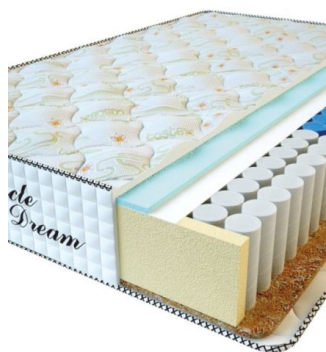

**МАТРАС PREMIUM (200 CM \* 180 CM \* 25 CM)**

Анатомический матрас Premium

Цена: \$ 245

[Матрасы](#), [Мебель](#), [Мебель для спальни](#)

Height (cm) / Высота (см): 25  
Length (cm) / Длина (см): 200  
Width (cm) / Ширина (см): 180  
Weight (kg) / Вес (кг): 36

### МАТРАС PREMIUM (200 CM \* 160 CM \* 25 CM)

Анатомический матрас Premium

Цена: \$ 218

[Матрасы](#), [Мебель](#), [Мебель для спальни](#)

Height (cm) / Высота (см): 25  
Length (cm) / Длина (см): 200  
Width (cm) / Ширина (см): 160  
Weight (kg) / Вес (кг): 32