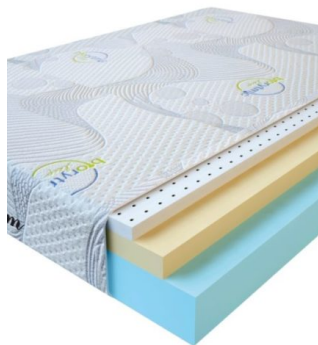

**МАТРАС VISCO LATEX
(200 CM * 120 CM * 17
CM)**

Анатомический
беспружинный матрас Visco
Latex

Цена: $ 228

[Матрасы, Мебель, Мебель для
спальни](#)

Height (cm) / Высота (см): 17
Length (cm) / Длина (см): 200
Width (cm) / Ширина (см): 120
Weight (kg) / Вес (кг): 24