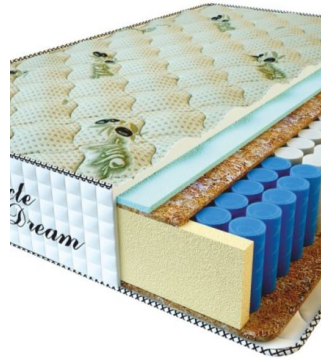

**MATPAC PREMIUM LUX (200 CM \* 160 CM \* 25 CM)**

Анатомический матрас Premium Lux

Цена: \$ 250

[Матрасы, Мебель, Мебель для спальни](#)

Height (cm) / Высота (см): 25  
Length (cm) / Длина (см): 200  
Width (cm) / Ширина (см): 160  
Weight (kg) / Вес (кг): 32

**MATPAC PREMIUM LUX (200 CM \* 150 CM \* 25 CM)**

Анатомический матрас Premium Lux

Цена: \$ 234

[Матрасы, Мебель, Мебель для спальни](#)

Height (cm) / Высота (см): 25  
Length (cm) / Длина (см): 200  
Width (cm) / Ширина (см): 150  
Weight (kg) / Вес (кг): 30