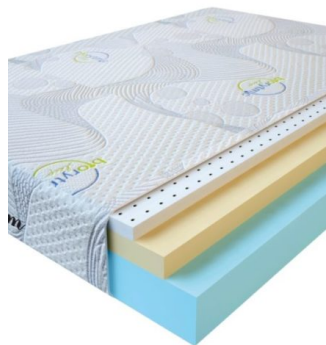

**МАТРАС VISCO LOVE  
(190 CM \* 90 CM \* 17 CM)**

Анатомический матрас Visco  
Love

**Цена:** \$ 160

[Матрасы, Мебель, Мебель для  
спальни](#)

**Height (cm) / Высота (см):** 17  
**Length (cm) / Длина (см):** 190  
**Width (cm) / Ширина (см):** 90  
**Weight (kg) / Вес (кг):** 17

**МАТРАС VISCO LATEX  
(200 CM \* 90 CM \* 17 CM)**

Анатомический  
беспружинный матрас Visco  
Latex

**Цена:** \$ 171

[Матрасы, Мебель, Мебель для  
спальни](#)

**Height (cm) / Высота (см):** 17  
**Length (cm) / Длина (см):** 200  
**Width (cm) / Ширина (см):** 90  
**Weight (kg) / Вес (кг):** 18

**МАТРАС VISCO LATEX  
(200 CM \* 180 CM \* 17  
CM)**

Анатомический  
беспружинный матрас Visco  
Latex

**Цена:** \$ 342

[Матрасы, Мебель, Мебель для  
спальни](#)

**Height (cm) / Высота (см):** 17  
**Length (cm) / Длина (см):** 200  
**Width (cm) / Ширина (см):** 180  
**Weight (kg) / Вес (кг):** 36