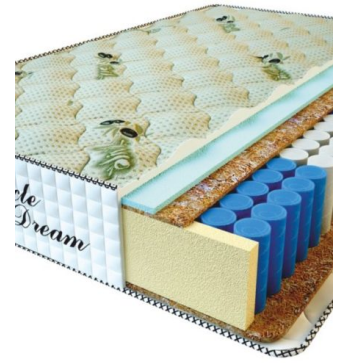

**MATPAC RELAX AMERICANO (190 CM \* 90 CM \* 28 CM)**

Анатомический матрас Relax Americano

Цена: \$ 177

[Матрасы, Мебель, Мебель для спальни](#)

Height (cm) / Высота (см): 28  
Length (cm) / Длина (см): 190  
Width (cm) / Ширина (см): 90  
Weight (kg) / Вес (кг): 17

**MATPAC PREMIUM LUX (200 CM \* 90 CM \* 25 CM)**

Анатомический матрас Premium Lux

Цена: \$ 141

[Матрасы, Мебель, Мебель для спальни](#)

Height (cm) / Высота (см): 25  
Length (cm) / Длина (см): 200  
Width (cm) / Ширина (см): 90  
Weight (kg) / Вес (кг): 18