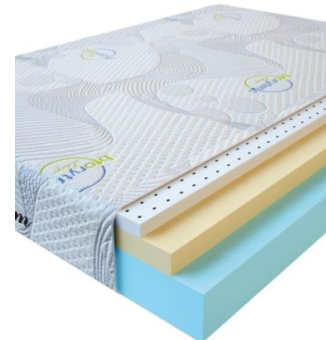

**МАТРАС VISCO LATEX
(200 CM * 180 CM * 17
CM)**

Анатомический
беспружинный матрас Visco
Latex

Цена: $ 342

[Матрасы, Мебель, Мебель для
спальни](#)

Height (cm) / Высота (см): 17
Length (cm) / Длина (см): 200
Width (cm) / Ширина (см): 180
Weight (kg) / Вес (кг): 36