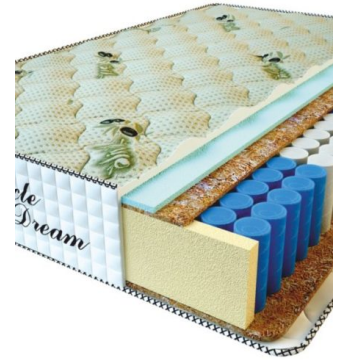

**MATPAC PREMIUM LUX (200 CM \* 160 CM \* 25 CM)**

Анатомический матрас Premium Lux

Цена: \$ 250

[Матрасы, Мебель, Мебель для спальни](#)

Height (cm) / Высота (см): 25  
Length (cm) / Длина (см): 200  
Width (cm) / Ширина (см): 160  
Weight (kg) / Вес (кг): 32

**MATPAC PREMIUM LUX (200 CM \* 150 CM \* 25 CM)**

Анатомический матрас Premium Lux

Цена: \$ 234

[Матрасы, Мебель, Мебель для спальни](#)

Height (cm) / Высота (см): 25  
Length (cm) / Длина (см): 200  
Width (cm) / Ширина (см): 150  
Weight (kg) / Вес (кг): 30

**MATPAC PREMIUM LUX (200 CM \* 120 CM \* 25 CM)**

Анатомический матрас Premium Lux

Цена: \$ 188

[Матрасы, Мебель, Мебель для спальни](#)

Height (cm) / Высота (см): 25  
Length (cm) / Длина (см): 200  
Width (cm) / Ширина (см): 120  
Weight (kg) / Вес (кг): 24