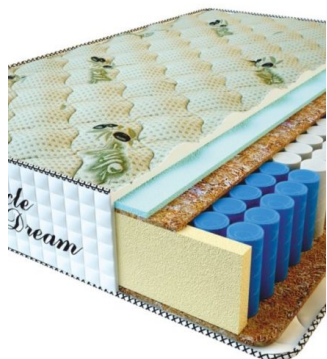

**MATPAC PREMIUM LUX (200 CM \* 90 CM \* 25 CM)**

Анатомический матрас Premium Lux

Цена: \$ 141

[Матрасы, Мебель, Мебель для спальни](#)

Height (cm) / Высота (см): 25  
Length (cm) / Длина (см): 200  
Width (cm) / Ширина (см): 90  
Weight (kg) / Вес (кг): 18

**MATPAC PREMIUM LUX (200 CM \* 180 CM \* 25 CM)**

Анатомический матрас Premium Lux

Цена: \$ 281

[Матрасы, Мебель, Мебель для спальни](#)

Height (cm) / Высота (см): 25  
Length (cm) / Длина (см): 200  
Width (cm) / Ширина (см): 180  
Weight (kg) / Вес (кг): 36