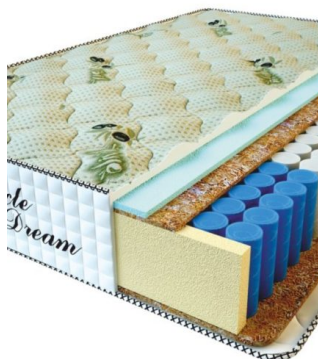

**MATPAC PREMIUM LUX (200 CM \* 160 CM \* 25 CM)**

Анатомический матрас Premium Lux

Цена: \$ 250

[Матрасы, Мебель, Мебель для спальни](#)

Height (cm) / Высота (см): 25  
Length (cm) / Длина (см): 200  
Width (cm) / Ширина (см): 160  
Weight (kg) / Вес (кг): 32

**MATPAC PREMIUM LUX (200 CM \* 150 CM \* 25 CM)**

Анатомический матрас Premium Lux

Цена: \$ 234

[Матрасы, Мебель, Мебель для спальни](#)

Height (cm) / Высота (см): 25  
Length (cm) / Длина (см): 200  
Width (cm) / Ширина (см): 150  
Weight (kg) / Вес (кг): 30