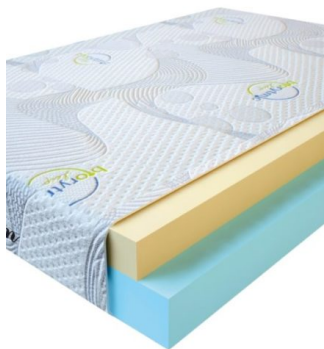

**MATPAC VISCO LOVE**  
(200 CM \* 160 CM \* 17 CM)

Анатомический матрас Visco Love

Цена: \$ 298

[Матрасы](#), [Мебель](#), [Мебель для спальни](#)

Height (cm) / Высота (см): 17  
Length (cm) / Длина (см): 200  
Width (cm) / Ширина (см): 160  
Weight (kg) / Вес (кг): 32

**MATPAC VISCO LOVE**  
(200 CM \* 150 CM \* 17 CM)

Анатомический матрас Visco Love

Цена: \$ 279

[Матрасы](#), [Мебель](#), [Мебель для спальни](#)

Height (cm) / Высота (см): 17  
Length (cm) / Длина (см): 200  
Width (cm) / Ширина (см): 150  
Weight (kg) / Вес (кг): 30

**МАТРАС VISCO LOVE  
(200 CM \* 120 CM \* 17  
CM)**

Анатомический матрас Visco  
Love

**Цена:** \$ 224

[Матрасы, Мебель, Мебель для  
спальни](#)

**Height (cm) / Высота (см):** 17  
**Length (cm) / Длина (см):** 200  
**Width (cm) / Ширина (см):** 120  
**Weight (kg) / Вес (кг):** 24