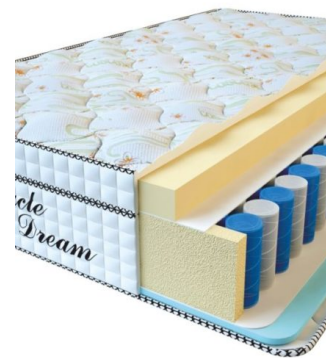

### МАТРАС VISCO SPRING LATEX (190 CM \* 90 CM \* 34 CM)

Анатомический беспружинный матрас Visco Spring Latex

Цена: \$ 219  
[Матрасы, Мебель, Мебель для спальни](#)  
 Height (cm) / Высота (см): 34  
 Length (cm) / Длина (см): 190  
 Width (cm) / Ширина (см): 90  
 Weight (kg) / Вес (кг): 17

### МАТРАС VISCO SPRING (200 CM \* 90 CM \* 30 CM)

Анатомический матрас Visco Spring

Цена: \$ 222  
[Матрасы, Мебель, Мебель для спальни](#)  
 Height (cm) / Высота (см): 30  
 Length (cm) / Длина (см): 200  
 Width (cm) / Ширина (см): 90  
 Weight (kg) / Вес (кг): 18