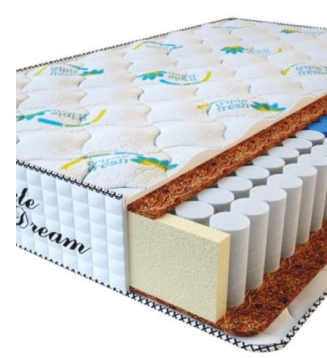

**МАТРАС PREMIUM LIFE  
(200 CM \* 120 CM \* 27 CM)**

Анатомический матрас  
Premium Life

Цена: \$ 260

[Матрасы](#), [Мебель](#), [Мебель для спальни](#)

Height (cm) / Высота (см): 27  
Length (cm) / Длина (см): 200  
Width (cm) / Ширина (см): 120  
Weight (kg) / Вес (кг): 24

**МАТРАС PREMIUM LIFE  
(190 CM \* 90 CM \* 27 CM)**

Анатомический матрас  
Premium Life

Цена: \$ 185

[Матрасы](#), [Мебель](#), [Мебель для спальни](#)

Height (cm) / Высота (см): 27  
Length (cm) / Длина (см): 190  
Width (cm) / Ширина (см): 90  
Weight (kg) / Вес (кг): 17

**МАТРАС PREMIUM  
KOKOS (200 CM \* 90 CM \*  
28 CM)**

Анатомический матрас  
Premium Kokos

Цена: \$ 168

[Матрасы](#), [Мебель](#), [Мебель для спальни](#)

Height (cm) / Высота (см): 28  
Length (cm) / Длина (см): 200  
Width (cm) / Ширина (см): 90  
Weight (kg) / Вес (кг): 18