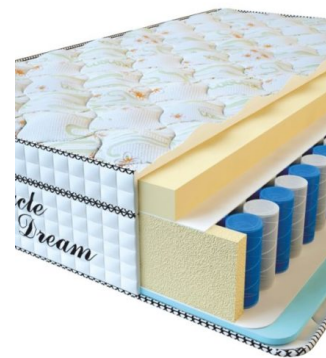

### МАТРАС VISCO SPRING LATEX (190 CM \* 90 CM \* 34 CM)

Анатомический беспружинный матрас Visco Spring Latex

Цена: \$ 219

[Матрасы](#), [Мебель](#), [Мебель для спальни](#)

Height (cm) / Высота (см): 34  
Length (cm) / Длина (см): 190  
Width (cm) / Ширина (см): 90  
Weight (kg) / Вес (кг): 17

### МАТРАС VISCO SPRING (200 CM \* 90 CM \* 30 CM)

Анатомический матрас Visco Spring

Цена: \$ 222

[Матрасы](#), [Мебель](#), [Мебель для спальни](#)

Height (cm) / Высота (см): 30  
Length (cm) / Длина (см): 200  
Width (cm) / Ширина (см): 90  
Weight (kg) / Вес (кг): 18