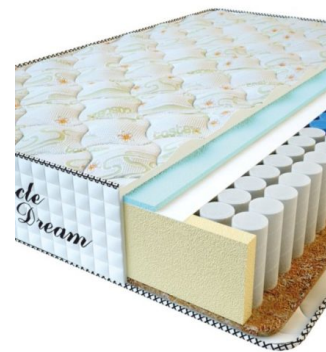

### МАТРАС PREMIUM (200 CM \* 160 CM \* 25 CM)

Анатомический матрас Premium

Цена: \$ 218

[Матрасы](#), [Мебель](#), [Мебель для спальни](#)

Height (cm) / Высота (см): 25  
Length (cm) / Длина (см): 200  
Width (cm) / Ширина (см): 160  
Weight (kg) / Вес (кг): 32

### МАТРАС PREMIUM (200 CM \* 150 CM \* 25 CM)

Анатомический матрас Premium

Цена: \$ 204

[Матрасы](#), [Мебель](#), [Мебель для спальни](#)

Height (cm) / Высота (см): 25  
Length (cm) / Длина (см): 200  
Width (cm) / Ширина (см): 150  
Weight (kg) / Вес (кг): 30

### МАТРАС PREMIUM (200 CM \* 120 CM \* 25 CM)

Анатомический матрас Premium

Цена: \$ 164

[Матрасы](#), [Мебель](#), [Мебель для спальни](#)

Height (cm) / Высота (см): 25  
Length (cm) / Длина (см): 200  
Width (cm) / Ширина (см): 120  
Weight (kg) / Вес (кг): 24