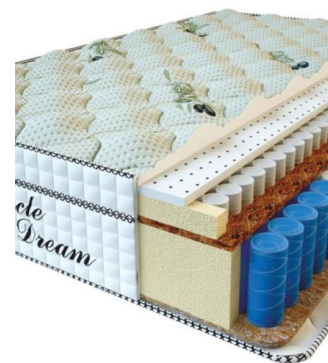

Цена: \$ 458

[Матрасы](#), [Мебель](#), [Мебель для  
спальни](#)

Height (cm) / Высота (см): 36

Length (cm) / Длина (см): 200

Width (cm) / Ширина (см): 160

Weight (kg) / Вес (кг): 32

**MATPAC RELAX  
SENSITIVE (200 CM \* 150  
CM \* 36 CM)**