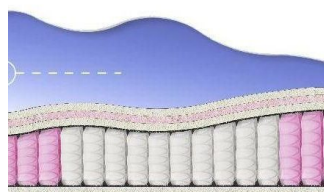

ABSOLUTE
ПРУЖИННЫЙ
МАТРАС

МАТРАС ABSOLUTE (200 CM * 150 CM * 26 CM)

Анатомический матрас
Absolute

Цена: $ 219

[Матрасы, Мебель, Мебель для спальни](#)

Height (cm) / Высота (см): 26
Length (cm) / Длина (см): 200
Width (cm) / Ширина (см): 150
Weight (kg) / Вес (кг): 30