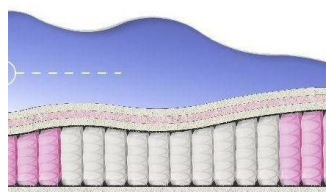

ABSOLUTE
ПРУЖИННЫЙ
МАТРАС

МАТРАС ABSOLUTE (200 CM * 160 CM * 26 CM)

Анатомический матрас
Absolute

Цена: $ 234

[Матрасы, Мебель, Мебель для спальни](#)

Height (cm) / Высота (см): 26
Length (cm) / Длина (см): 200
Width (cm) / Ширина (см): 160
Weight (kg) / Вес (кг): 32