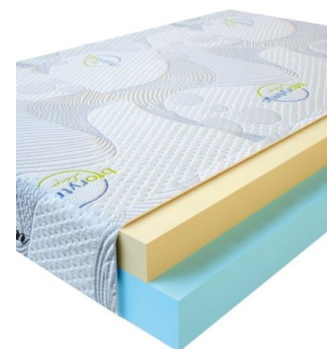

MATPAC VISCO LOVE
(200 CM * 180 CM * 17 CM)

Анатомический матрас Visco Love

Цена: \$ 335

[Матрасы](#), [Мебель](#), [Мебель для спальни](#)

Height (cm) / Высота (см): 17
Length (cm) / Длина (см): 200
Width (cm) / Ширина (см): 180
Weight (kg) / Вес (кг): 36

MATPAC VISCO LOVE
(200 CM * 160 CM * 17 CM)

Анатомический матрас Visco Love

Цена: \$ 298

[Матрасы](#), [Мебель](#), [Мебель для спальни](#)

Height (cm) / Высота (см): 17
Length (cm) / Длина (см): 200
Width (cm) / Ширина (см): 160
Weight (kg) / Вес (кг): 32