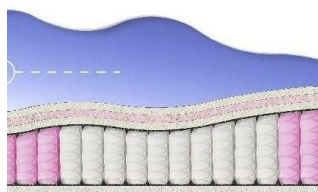

ABSOLUTE
ПРУЖИННЫЙ
МАТРАС

МАТРАС ABSOLUTE (200 CM * 90 CM * 26 CM)

Анатомический матрас
Absolute

Цена: $ 132

[Матрасы, Мебель, Мебель для спальни](#)

Height (cm) / Высота (см): 26
Length (cm) / Длина (см): 200
Width (cm) / Ширина (см): 90
Weight (kg) / Вес (кг): 18