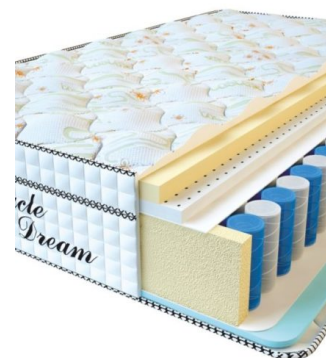

МАТРАС VISCO SPRING LATEX (200 CM * 150 CM * 34 CM)

Анатомический беспружинный матрас Visco Spring Latex

Цена: $ 384

[Матрасы](#), [Мебель](#), [Мебель для спальни](#)

Height (cm) / Высота (см): 34
Length (cm) / Длина (см): 200
Width (cm) / Ширина (см): 150
Weight (kg) / Вес (кг): 30