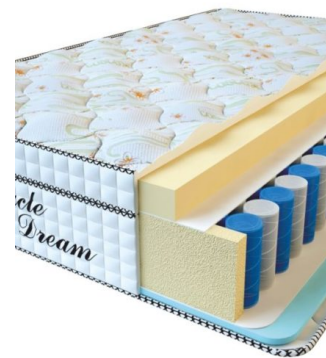

МАТРАС VISCO SPRING LATEX (190 CM * 90 CM * 34 CM)

Анатомический беспружинный матрас Visco Spring Latex

Цена: \$ 219

[Матрасы](#), [Мебель](#), [Мебель для спальни](#)

Height (cm) / Высота (см): 34
Length (cm) / Длина (см): 190
Width (cm) / Ширина (см): 90
Weight (kg) / Вес (кг): 17

МАТРАС VISCO SPRING (200 CM * 90 CM * 30 CM)

Анатомический матрас Visco Spring

Цена: \$ 222

[Матрасы](#), [Мебель](#), [Мебель для спальни](#)

Height (cm) / Высота (см): 30
Length (cm) / Длина (см): 200
Width (cm) / Ширина (см): 90
Weight (kg) / Вес (кг): 18