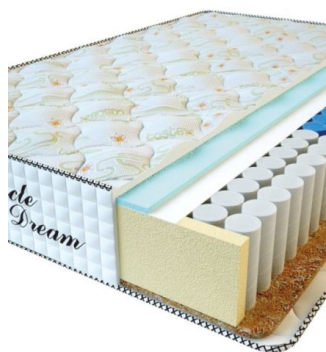

МАТРАС PREMIUM (200 CM * 180 CM * 25 CM)

Анатомический матрас Premium

Цена: \$ 245

[Матрасы](#), [Мебель](#), [Мебель для спальни](#)

Height (cm) / Высота (см): 25
Length (cm) / Длина (см): 200
Width (cm) / Ширина (см): 180
Weight (kg) / Вес (кг): 36

МАТРАС PREMIUM (200 CM * 160 CM * 25 CM)

Анатомический матрас Premium

Цена: \$ 218

[Матрасы](#), [Мебель](#), [Мебель для спальни](#)

Height (cm) / Высота (см): 25
Length (cm) / Длина (см): 200
Width (cm) / Ширина (см): 160
Weight (kg) / Вес (кг): 32