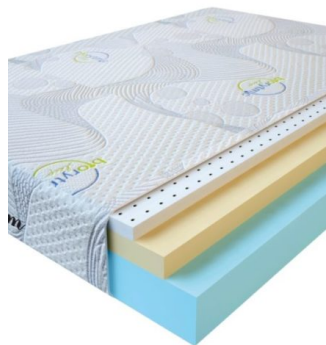

**МАТРАС VISCO LOVE
(190 CM * 90 CM * 17 CM)**

Анатомический матрас Visco
Love

Цена: \$ 160

[Матрасы, Мебель, Мебель для спальни](#)

Height (cm) / Высота (см): 17
Length (cm) / Длина (см): 190
Width (cm) / Ширина (см): 90
Weight (kg) / Вес (кг): 17

**МАТРАС VISCO LATEX
(200 CM * 90 CM * 17 CM)**

Анатомический
беспружинный матрас Visco
Latex

Цена: \$ 171

[Матрасы, Мебель, Мебель для спальни](#)

Height (cm) / Высота (см): 17
Length (cm) / Длина (см): 200
Width (cm) / Ширина (см): 90
Weight (kg) / Вес (кг): 18

**МАТРАС VISCO LATEX
(200 CM * 180 CM * 17
CM)**

Анатомический
беспружинный матрас Visco
Latex

Цена: \$ 342

[Матрасы, Мебель, Мебель для спальни](#)

Height (cm) / Высота (см): 17
Length (cm) / Длина (см): 200
Width (cm) / Ширина (см): 180
Weight (kg) / Вес (кг): 36