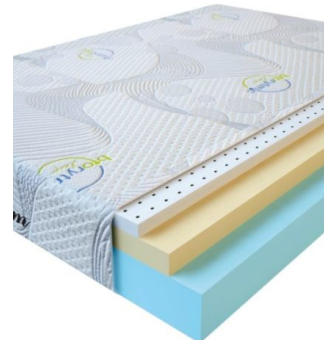

**МАТРАС VISCO LATEX
(200 CM * 180 CM * 17
CM)**

Анатомический
беспружинный матрас Visco
Latex

Цена: $ 342

[Матрасы, Мебель, Мебель для спальни](#)

Height (cm) / Высота (см): 17
Length (cm) / Длина (см): 200
Width (cm) / Ширина (см): 180
Weight (kg) / Вес (кг): 36