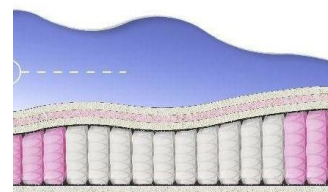

ABSOLUTE
ПРУЖИННЫЙ
МАТРАС

МАТРАС ABSOLUTE (200 CM * 180 CM * 26 CM)

Анатомический матрас
Absolute

Цена: $ 263

[Матрасы, Мебель, Мебель для спальни](#)

Height (cm) / Высота (см): 26
Length (cm) / Длина (см): 200
Width (cm) / Ширина (см): 180
Weight (kg) / Вес (кг): 36