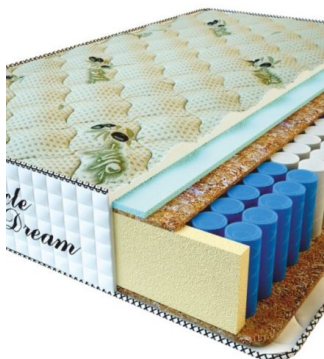

MATPAC PREMIUM LUX (200 CM * 90 CM * 25 CM)

Анатомический матрас Premium Lux

Цена: \$ 141

[Матрасы, Мебель, Мебель для спальни](#)

Height (cm) / Высота (см): 25
Length (cm) / Длина (см): 200
Width (cm) / Ширина (см): 90
Weight (kg) / Вес (кг): 18

MATPAC PREMIUM LUX (200 CM * 180 CM * 25 CM)

Анатомический матрас Premium Lux

Цена: \$ 281

[Матрасы, Мебель, Мебель для спальни](#)

Height (cm) / Высота (см): 25
Length (cm) / Длина (см): 200
Width (cm) / Ширина (см): 180
Weight (kg) / Вес (кг): 36

MATPAC PREMIUM LUX (200 CM * 160 CM * 25 CM)

Анатомический матрас Premium Lux

Цена: \$ 250

[Матрасы, Мебель, Мебель для спальни](#)

Height (cm) / Высота (см): 25
Length (cm) / Длина (см): 200
Width (cm) / Ширина (см): 160
Weight (kg) / Вес (кг): 32