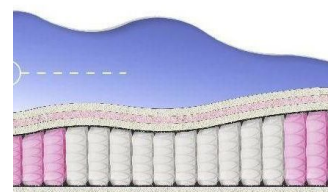

ABSOLUTE
ПРУЖИННЫЙ
МАТРАС

МАТРАС ABSOLUTE (190 CM * 90 CM * 26 CM)

Анатомический матрас
Absolute

Цена: $ 125

[Матрасы, Мебель, Мебель для спальни](#)

Height (cm) / Высота (см): 26
Length (cm) / Длина (см): 190
Width (cm) / Ширина (см): 90
Weight (kg) / Вес (кг): 17