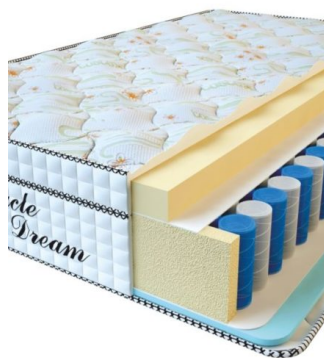

МАТРАС VISCO SPRING (200 CM * 90 CM * 30 CM)

Анатомический матрас Visco Spring

Цена: \$ 222
[Матрасы](#), [Мебель](#), [Мебель для спальни](#)
Height (cm) / Высота (см): 30
Length (cm) / Длина (см): 200
Width (cm) / Ширина (см): 90
Weight (kg) / Вес (кг): 18

МАТРАС VISCO SPRING (200 CM * 180 CM * 30 CM)

Анатомический матрас Visco Spring

Цена: \$ 443
[Матрасы](#), [Мебель](#), [Мебель для спальни](#)
Height (cm) / Высота (см): 30
Length (cm) / Длина (см): 200
Width (cm) / Ширина (см): 180
Weight (kg) / Вес (кг): 36

MATPAC VISCO SPRING
(200 CM * 160 CM * 30 CM)

Анатомический матрас Visco Spring

Цена: \$ 394

[Матрасы](#), [Мебель](#), [Мебель для спальни](#)

Height (cm) / Высота (см): 30
Length (cm) / Длина (см): 200
Width (cm) / Ширина (см): 160
Weight (kg) / Вес (кг): 32

MATPAC VISCO SPRING
(200 CM * 150 CM * 30 CM)

Анатомический матрас Visco Spring

Цена: \$ 369

[Матрасы](#), [Мебель](#), [Мебель для спальни](#)

Height (cm) / Высота (см): 30
Length (cm) / Длина (см): 200
Width (cm) / Ширина (см): 150
Weight (kg) / Вес (кг): 30