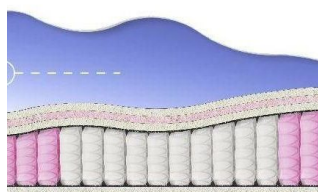

ABSOLUTE
ПРУЖИННЫЙ
МАТРАС

МАТРАС ABSOLUTE (200 CM * 120 CM * 26 CM)

Анатомический матрас
Absolute

Цена: $ 176

[Матрасы, Мебель, Мебель для спальни](#)

Height (cm) / Высота (см): 26
Length (cm) / Длина (см): 200
Width (cm) / Ширина (см): 120
Weight (kg) / Вес (кг): 24