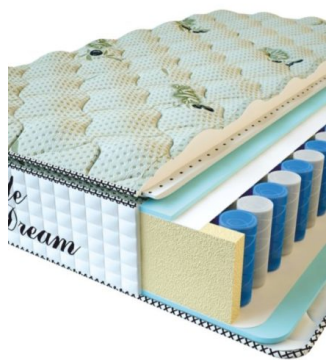

MATPAC PREMIUM LUX (190 CM * 90 CM * 25 CM)

Анатомический матрас Premium Lux

Цена: \$ 134

[Матрасы, Мебель, Мебель для спальни](#)

Height (cm) / Высота (см): 25
Length (cm) / Длина (см): 190
Width (cm) / Ширина (см): 90
Weight (kg) / Вес (кг): 17

**МАТРАС PREMIUM LIFE
(200 CM * 90 CM * 27 CM)**

Анатомический матрас
Premium Life

Цена: \$ 195

[Матрасы](#), [Мебель](#), [Мебель для спальни](#)

Height (cm) / Высота (см): 27
Length (cm) / Длина (см): 200
Width (cm) / Ширина (см): 90
Weight (kg) / Вес (кг): 18