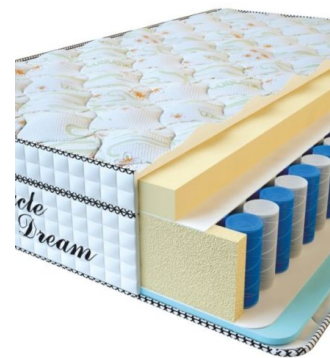

МАТРАС VISCO SPRING LATEX (200 CM * 120 CM * 34 CM)

Анатомический беспружинный матрас Visco Spring Latex

Цена: \$ 308
[Матрасы, Мебель, Мебель для спальни](#)
 Height (cm) / Высота (см): 34
 Length (cm) / Длина (см): 200
 Width (cm) / Ширина (см): 120
 Weight (kg) / Вес (кг): 24

МАТРАС VISCO SPRING LATEX (190 CM * 90 CM * 34 CM)

Анатомический беспружинный матрас Visco Spring Latex

Цена: \$ 219
[Матрасы, Мебель, Мебель для спальни](#)
 Height (cm) / Высота (см): 34
 Length (cm) / Длина (см): 190
 Width (cm) / Ширина (см): 90
 Weight (kg) / Вес (кг): 17

МАТРАС VISCO SPRING (200 CM * 90 CM * 30 CM)

Анатомический матрас Visco Spring

Цена: \$ 222
[Матрасы, Мебель, Мебель для спальни](#)
 Height (cm) / Высота (см): 30
 Length (cm) / Длина (см): 200
 Width (cm) / Ширина (см): 90
 Weight (kg) / Вес (кг): 18

МАТРАС VISCO SPRING (200 CM * 180 CM * 30 CM)

Анатомический матрас Visco Spring

Цена: \$ 443
[Матрасы, Мебель, Мебель для спальни](#)
 Height (cm) / Высота (см): 30
 Length (cm) / Длина (см): 200
 Width (cm) / Ширина (см): 180
 Weight (kg) / Вес (кг): 36