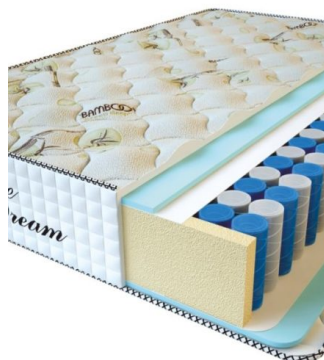

**MATPAC PREMIUM
ALTERNATIVE (200 CM *
180 CM * 24 CM)**

Анатомический матрас
Premium Alternative

Цена: \$ 234

[Матрасы](#), [Мебель](#), [Мебель для спальни](#)

Height (cm) / Высота (см): 24
Length (cm) / Длина (см): 200
Width (cm) / Ширина (см): 180
Weight (kg) / Вес (кг): 36

**MATPAC PREMIUM
ALTERNATIVE (200 CM *
160 CM * 24 CM)**

Анатомический матрас
Premium Alternative

Цена: \$ 208

[Матрасы](#), [Мебель](#), [Мебель для спальни](#)

Height (cm) / Высота (см): 24
Length (cm) / Длина (см): 200
Width (cm) / Ширина (см): 160
Weight (kg) / Вес (кг): 32