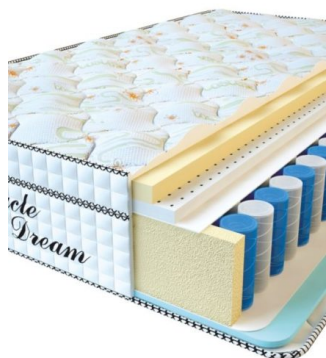

ABSOLUTE ПРУЖИННЫЙ МАТРАС

МАТРАС ABSOLUTE (190 CM * 90 CM * 26 CM)

Анатомический матрас
Absolute

Цена: \$ 125

[Матрасы, Мебель, Мебель для спальни](#)

Height (cm) / Высота (см): 26
Length (cm) / Длина (см): 190
Width (cm) / Ширина (см): 90
Weight (kg) / Вес (кг): 17

МАТРАСЫ

МАТРАС VISCO SPRING LATEX (200 CM * 90 CM * 34 CM)

Анатомический беспружинный матрас Visco Spring Latex

Цена: \$ 331
[Матрасы](#), [Мебель](#), [Мебель для спальни](#)
 Height (cm) / Высота (см): 34
 Length (cm) / Длина (см): 200
 Width (cm) / Ширина (см): 90
 Weight (kg) / Вес (кг): 18