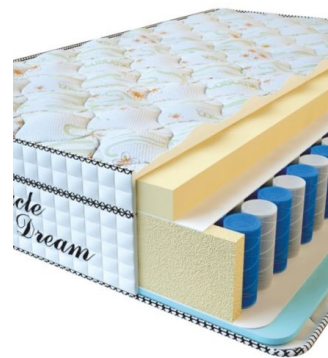

МАТРАС VISCO SPRING LATEX (190 CM * 90 CM * 34 CM)

Анатомический беспружинный матрас Visco Spring Latex

Цена: \$ 219
[Матрасы](#), [Мебель](#), [Мебель для спальни](#)
 Height (cm) / Высота (см): 34
 Length (cm) / Длина (см): 190
 Width (cm) / Ширина (см): 90
 Weight (kg) / Вес (кг): 17

МАТРАС VISCO SPRING (200 CM * 90 CM * 30 CM)

Анатомический матрас Visco Spring

Цена: \$ 222
[Матрасы](#), [Мебель](#), [Мебель для спальни](#)
 Height (cm) / Высота (см): 30
 Length (cm) / Длина (см): 200
 Width (cm) / Ширина (см): 90
 Weight (kg) / Вес (кг): 18