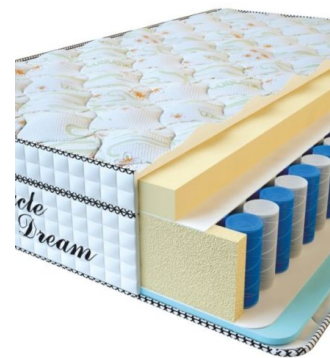

### МАТРАС VISCO SPRING LATEX (200 CM \* 120 CM \* 34 CM)

Анатомический беспружинный матрас Visco Spring Latex

Цена: \$ 308  
[Матрасы](#), [Мебель](#), [Мебель для спальни](#)  
 Height (cm) / Высота (см): 34  
 Length (cm) / Длина (см): 200  
 Width (cm) / Ширина (см): 120  
 Weight (kg) / Вес (кг): 24

### МАТРАС VISCO SPRING LATEX (190 CM \* 90 CM \* 34 CM)

Анатомический беспружинный матрас Visco Spring Latex

Цена: \$ 219  
[Матрасы](#), [Мебель](#), [Мебель для спальни](#)  
 Height (cm) / Высота (см): 34  
 Length (cm) / Длина (см): 190  
 Width (cm) / Ширина (см): 90  
 Weight (kg) / Вес (кг): 17

### МАТРАС VISCO SPRING (200 CM \* 90 CM \* 30 CM)

Анатомический матрас Visco Spring

Цена: \$ 222  
[Матрасы](#), [Мебель](#), [Мебель для спальни](#)  
 Height (cm) / Высота (см): 30  
 Length (cm) / Длина (см): 200  
 Width (cm) / Ширина (см): 90  
 Weight (kg) / Вес (кг): 18

### МАТРАС VISCO SPRING (200 CM \* 180 CM \* 30 CM)

Анатомический матрас Visco Spring

Цена: \$ 443  
[Матрасы](#), [Мебель](#), [Мебель для спальни](#)  
 Height (cm) / Высота (см): 30  
 Length (cm) / Длина (см): 200  
 Width (cm) / Ширина (см): 180  
 Weight (kg) / Вес (кг): 36