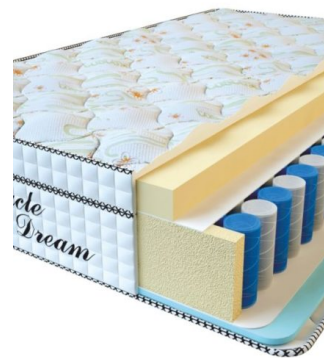

### МАТРАС VISCO SPRING LATEX (190 CM \* 90 CM \* 34 CM)

Анатомический беспружинный матрас Visco Spring Latex

Цена: \$ 219  
[Матрасы](#), [Мебель](#), [Мебель для спальни](#)  
 Height (cm) / Высота (см): 34  
 Length (cm) / Длина (см): 190  
 Width (cm) / Ширина (см): 90  
 Weight (kg) / Вес (кг): 17

### МАТРАС VISCO SPRING (200 CM \* 90 CM \* 30 CM)

Анатомический матрас Visco Spring

Цена: \$ 222  
[Матрасы](#), [Мебель](#), [Мебель для спальни](#)  
 Height (cm) / Высота (см): 30  
 Length (cm) / Длина (см): 200  
 Width (cm) / Ширина (см): 90  
 Weight (kg) / Вес (кг): 18