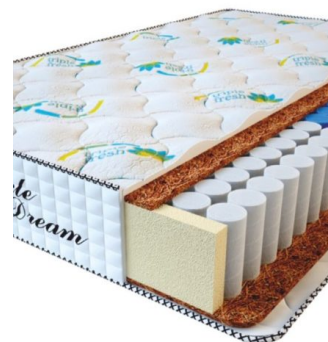

**МАТРАС PREMIUM
KOKOS (190 CM * 90 CM *
28 CM)**

Анатомический матрас
Premium Kokos

Цена: $ 160

[Матрасы](#), [Мебель](#), [Мебель для спальни](#)

Height (cm) / Высота (см): 28
Length (cm) / Длина (см): 190
Width (cm) / Ширина (см): 90
Weight (kg) / Вес (кг): 17