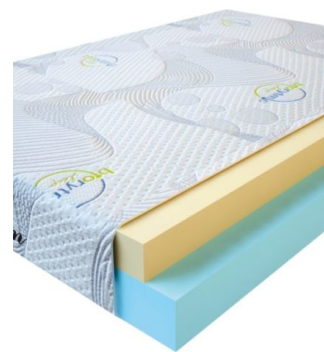

MATPAC VISCO LOVE
(200 CM * 90 CM * 17 CM)

Анатомический матрас Visco Love

Цена: \$ 168

[Матрасы](#), [Мебель](#), [Мебель для спальни](#)

Height (cm) / Высота (см): 17
Length (cm) / Длина (см): 200
Width (cm) / Ширина (см): 90
Weight (kg) / Вес (кг): 18

MATPAC VISCO LOVE
(200 CM * 180 CM * 17 CM)

Анатомический матрас Visco Love

Цена: \$ 335

[Матрасы](#), [Мебель](#), [Мебель для спальни](#)

Height (cm) / Высота (см): 17
Length (cm) / Длина (см): 200
Width (cm) / Ширина (см): 180
Weight (kg) / Вес (кг): 36

MATPAC VISCO LOVE
(200 CM * 160 CM * 17 CM)

Анатомический матрас Visco Love

Цена: \$ 298

[Матрасы](#), [Мебель](#), [Мебель для спальни](#)

Height (cm) / Высота (см): 17
Length (cm) / Длина (см): 200
Width (cm) / Ширина (см): 160
Weight (kg) / Вес (кг): 32