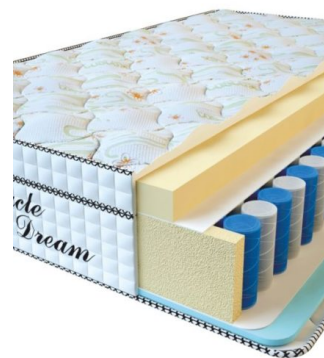

MATPAC VISCO SPRING
(200 CM * 160 CM * 30 CM)

Анатомический матрас Visco Spring

Цена: \$ 394

[Матрасы](#), [Мебель](#), [Мебель для спальни](#)

Height (cm) / Высота (см): 30
Length (cm) / Длина (см): 200
Width (cm) / Ширина (см): 160
Weight (kg) / Вес (кг): 32

MATPAC VISCO SPRING
(200 CM * 150 CM * 30 CM)

Анатомический матрас Visco Spring

Цена: \$ 369

[Матрасы](#), [Мебель](#), [Мебель для спальни](#)

Height (cm) / Высота (см): 30
Length (cm) / Длина (см): 200
Width (cm) / Ширина (см): 150
Weight (kg) / Вес (кг): 30

MATPAC VISCO SPRING
(200 CM * 120 CM * 30 CM)

Анатомический матрас Visco Spring

Цена: \$ 296

[Матрасы](#), [Мебель](#), [Мебель для спальни](#)

Height (cm) / Высота (см): 30
Length (cm) / Длина (см): 200
Width (cm) / Ширина (см): 120
Weight (kg) / Вес (кг): 24

MATPAC VISCO SPRING
(190 CM * 90 CM * 30 CM)

Анатомический матрас Visco Spring

Цена: \$ 211

[Матрасы](#), [Мебель](#), [Мебель для спальни](#)

Height (cm) / Высота (см): 30
Length (cm) / Длина (см): 190
Width (cm) / Ширина (см): 90
Weight (kg) / Вес (кг): 17