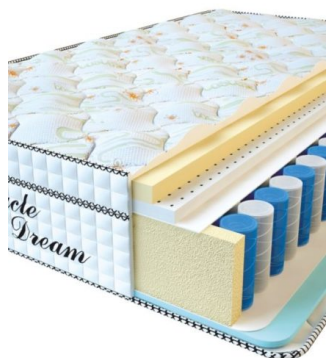

ABSOLUTE ПРУЖИННЫЙ МАТРАС

МАТРАС ABSOLUTE (190 CM * 90 CM * 26 CM)

Анатомический матрас
Absolute

Цена: \$ 125
[Матрасы, Мебель, Мебель для спальни](#)
 Height (cm) / Высота (см): 26
 Length (cm) / Длина (см): 190
 Width (cm) / Ширина (см): 90
 Weight (kg) / Вес (кг): 17

МАТРАСЫ

МАТРАС VISCO SPRING LATEX (200 CM * 90 CM * 34 CM)

Анатомический беспружинный матрас Visco Spring Latex

Цена: \$ 331
[Матрасы](#), [Мебель](#), [Мебель для спальни](#)
 Height (cm) / Высота (см): 34
 Length (cm) / Длина (см): 200
 Width (cm) / Ширина (см): 90
 Weight (kg) / Вес (кг): 18