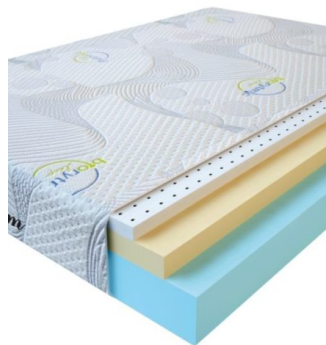

**МАТРАС VISCO LOVE
(190 CM * 90 CM * 17 CM)**

Анатомический матрас Visco
Love

Цена: \$ 160

[Матрасы, Мебель, Мебель для
спальни](#)

Height (cm) / Высота (см): 17
Length (cm) / Длина (см): 190
Width (cm) / Ширина (см): 90
Weight (kg) / Вес (кг): 17

**МАТРАС VISCO LATEX
(200 CM * 90 CM * 17 CM)**

Анатомический
беспружинный матрас Visco
Latex

Цена: \$ 171

[Матрасы, Мебель, Мебель для
спальни](#)

Height (cm) / Высота (см): 17
Length (cm) / Длина (см): 200
Width (cm) / Ширина (см): 90
Weight (kg) / Вес (кг): 18

**МАТРАС VISCO LATEX
(200 CM * 180 CM * 17
CM)**

Анатомический
беспружинный матрас Visco
Latex

Цена: \$ 342

[Матрасы, Мебель, Мебель для
спальни](#)

Height (cm) / Высота (см): 17
Length (cm) / Длина (см): 200
Width (cm) / Ширина (см): 180
Weight (kg) / Вес (кг): 36