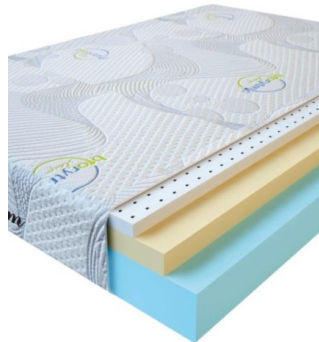

MATPAC VISCO LOVE
(200 CM * 150 CM * 17 CM)

Анатомический матрас Visco Love

Цена: \$ 279

[Матрасы](#), [Мебель](#), [Мебель для спальни](#)

Height (cm) / Высота (см): 17
Length (cm) / Длина (см): 200
Width (cm) / Ширина (см): 150
Weight (kg) / Вес (кг): 30

**МАТРАС VISCO LOVE
(200 CM * 120 CM * 17
CM)**

Анатомический матрас Visco
Love

Цена: \$ 224

[Матрасы, Мебель, Мебель для
спальни](#)

Height (cm) / Высота (см): 17
Length (cm) / Длина (см): 200
Width (cm) / Ширина (см): 120
Weight (kg) / Вес (кг): 24

**МАТРАС VISCO LOVE
(190 CM * 90 CM * 17 CM)**

Анатомический матрас Visco
Love

Цена: \$ 160

[Матрасы, Мебель, Мебель для
спальни](#)

Height (cm) / Высота (см): 17
Length (cm) / Длина (см): 190
Width (cm) / Ширина (см): 90
Weight (kg) / Вес (кг): 17