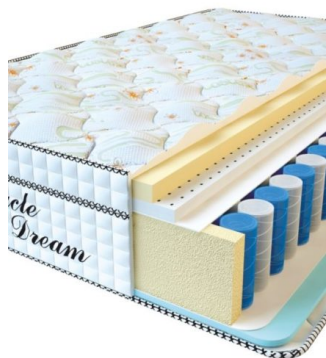

МАТРАС VISCO SPRING LATEX (200 CM * 150 CM * 34 CM)

Анатомический беспружинный матрас Visco Spring Latex

Цена: \$ 384
[Матрасы](#), [Мебель](#), [Мебель для спальни](#)
 Height (cm) / Высота (см): 34
 Length (cm) / Длина (см): 200
 Width (cm) / Ширина (см): 150
 Weight (kg) / Вес (кг): 30

МАТРАС VISCO SPRING LATEX (200 CM * 120 CM * 34 CM)

Анатомический беспружинный матрас Visco Spring Latex

Цена: \$ 308
[Матрасы](#), [Мебель](#), [Мебель для спальни](#)
 Height (cm) / Высота (см): 34
 Length (cm) / Длина (см): 200
 Width (cm) / Ширина (см): 120
 Weight (kg) / Вес (кг): 24