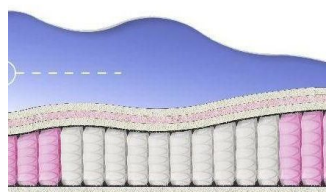

ABSOLUTE ПРУЖИННЫЙ МАТРАС

МАТРАС ABSOLUTE (200 CM * 150 CM * 26 CM)

Анатомический матрас
Absolute

Цена: $ 219
[Матрасы, Мебель, Мебель для спальни](#)
Height (cm) / Высота (см): 26
Length (cm) / Длина (см): 200
Width (cm) / Ширина (см): 150
Weight (kg) / Вес (кг): 30