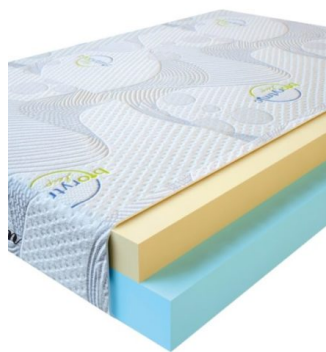

MATPAC VISCO SPRING
(200 CM * 120 CM * 30 CM)

Анатомический матрас Visco Spring

Цена: \$ 296

[Матрасы](#), [Мебель](#), [Мебель для спальни](#)

Height (cm) / Высота (см): 30
Length (cm) / Длина (см): 200
Width (cm) / Ширина (см): 120
Weight (kg) / Вес (кг): 24

MATPAC VISCO SPRING
(190 CM * 90 CM * 30 CM)

Анатомический матрас Visco Spring

Цена: \$ 211

[Матрасы](#), [Мебель](#), [Мебель для спальни](#)

Height (cm) / Высота (см): 30
Length (cm) / Длина (см): 190
Width (cm) / Ширина (см): 90
Weight (kg) / Вес (кг): 17

MATPAC VISCO LOVE
(200 CM * 90 CM * 17 CM)

Анатомический матрас Visco Love

Цена: \$ 168

[Матрасы](#), [Мебель](#), [Мебель для спальни](#)

Height (cm) / Высота (см): 17
Length (cm) / Длина (см): 200
Width (cm) / Ширина (см): 90
Weight (kg) / Вес (кг): 18