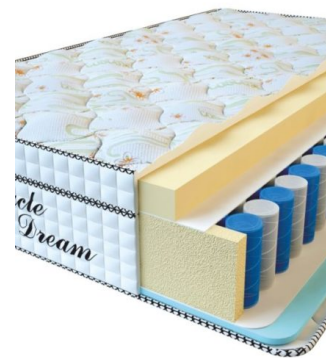

МАТРАС VISCO SPRING LATEX (190 CM * 90 CM * 34 CM)

Анатомический беспружинный матрас Visco Spring Latex

Цена: \$ 219
[Матрасы](#), [Мебель](#), [Мебель для спальни](#)
 Height (cm) / Высота (см): 34
 Length (cm) / Длина (см): 190
 Width (cm) / Ширина (см): 90
 Weight (kg) / Вес (кг): 17

МАТРАС VISCO SPRING (200 CM * 90 CM * 30 CM)

Анатомический матрас Visco Spring

Цена: \$ 222
[Матрасы](#), [Мебель](#), [Мебель для спальни](#)
 Height (cm) / Высота (см): 30
 Length (cm) / Длина (см): 200
 Width (cm) / Ширина (см): 90
 Weight (kg) / Вес (кг): 18