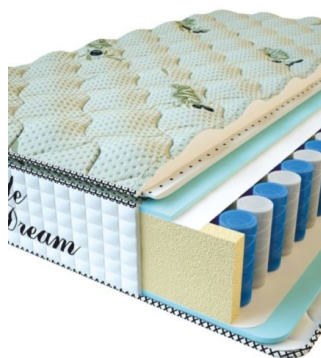

**МАТРАС PREMIUM LIFE
(200 CM * 90 CM * 27 CM)**

Анатомический матрас
Premium Life

Цена: \$ 195

[Матрасы](#), [Мебель](#), [Мебель для спальни](#)

Height (cm) / Высота (см): 27
Length (cm) / Длина (см): 200
Width (cm) / Ширина (см): 90
Weight (kg) / Вес (кг): 18

**МАТРАС PREMIUM LIFE
(200 CM * 180 CM * 27 CM)**

Анатомический матрас
Premium Life

Цена: \$ 389

[Матрасы](#), [Мебель](#), [Мебель для спальни](#)

Height (cm) / Высота (см): 27
Length (cm) / Длина (см): 200
Width (cm) / Ширина (см): 180
Weight (kg) / Вес (кг): 36