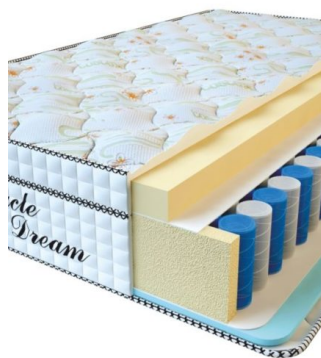

**MATPAC VISCO SPRING
(200 CM * 180 CM * 30
CM)**

Анатомический матрас Visco
Spring

Цена: \$ 443
[Матрасы](#), [Мебель](#), [Мебель для
спальни](#)
Height (cm) / Высота (см): 30
Length (cm) / Длина (см): 200
Width (cm) / Ширина (см): 180
Weight (kg) / Вес (кг): 36

MATPAC VISCO SPRING
(200 CM * 160 CM * 30 CM)

Анатомический матрас Visco Spring

Цена: \$ 394

[Матрасы](#), [Мебель](#), [Мебель для спальни](#)

Height (cm) / Высота (см): 30
Length (cm) / Длина (см): 200
Width (cm) / Ширина (см): 160
Weight (kg) / Вес (кг): 32

MATPAC VISCO SPRING
(200 CM * 150 CM * 30 CM)

Анатомический матрас Visco Spring

Цена: \$ 369

[Матрасы](#), [Мебель](#), [Мебель для спальни](#)

Height (cm) / Высота (см): 30
Length (cm) / Длина (см): 200
Width (cm) / Ширина (см): 150
Weight (kg) / Вес (кг): 30

MATPAC VISCO SPRING
(200 CM * 120 CM * 30 CM)

Анатомический матрас Visco Spring

Цена: \$ 296

[Матрасы](#), [Мебель](#), [Мебель для спальни](#)

Height (cm) / Высота (см): 30
Length (cm) / Длина (см): 200
Width (cm) / Ширина (см): 120
Weight (kg) / Вес (кг): 24