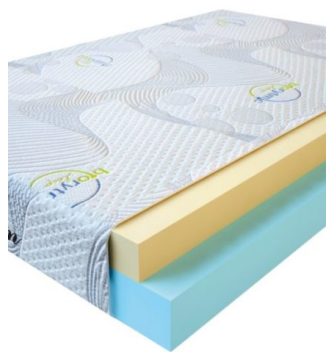

MATPAC VISCO SPRING
(200 CM * 150 CM * 30 CM)

Анатомический матрас Visco Spring

Цена: \$ 369

[Матрасы](#), [Мебель](#), [Мебель для спальни](#)

Height (cm) / Высота (см): 30
Length (cm) / Длина (см): 200
Width (cm) / Ширина (см): 150
Weight (kg) / Вес (кг): 30

MATPAC VISCO SPRING
(200 CM * 120 CM * 30 CM)

Анатомический матрас Visco Spring

Цена: \$ 296

[Матрасы](#), [Мебель](#), [Мебель для спальни](#)

Height (cm) / Высота (см): 30
Length (cm) / Длина (см): 200
Width (cm) / Ширина (см): 120
Weight (kg) / Вес (кг): 24

MATPAC VISCO SPRING
(190 CM * 90 CM * 30 CM)

Анатомический матрас Visco Spring

Цена: \$ 211

[Матрасы](#), [Мебель](#), [Мебель для спальни](#)

Height (cm) / Высота (см): 30
Length (cm) / Длина (см): 190
Width (cm) / Ширина (см): 90
Weight (kg) / Вес (кг): 17