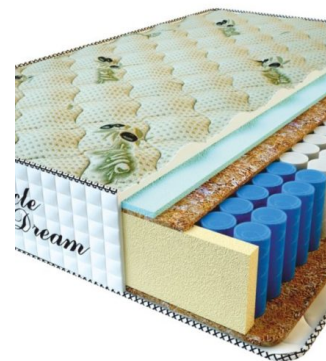

**MATPAC PREMIUM LUX (200 CM \* 160 CM \* 25 CM)**

Анатомический матрас Premium Lux

Цена: \$ 250

[Матрасы, Мебель, Мебель для спальни](#)

Height (cm) / Высота (см): 25  
Length (cm) / Длина (см): 200  
Width (cm) / Ширина (см): 160  
Weight (kg) / Вес (кг): 32

**MATPAC PREMIUM LUX (200 CM \* 150 CM \* 25 CM)**

Анатомический матрас Premium Lux

Цена: \$ 234

[Матрасы, Мебель, Мебель для спальни](#)

Height (cm) / Высота (см): 25  
Length (cm) / Длина (см): 200  
Width (cm) / Ширина (см): 150  
Weight (kg) / Вес (кг): 30

**MATPAC PREMIUM LUX (200 CM \* 120 CM \* 25 CM)**

Анатомический матрас Premium Lux

Цена: \$ 188

[Матрасы, Мебель, Мебель для спальни](#)

Height (cm) / Высота (см): 25  
Length (cm) / Длина (см): 200  
Width (cm) / Ширина (см): 120  
Weight (kg) / Вес (кг): 24