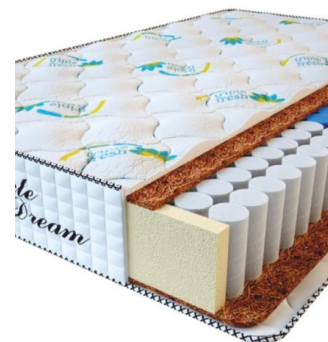

**МАТРАС PREMIUM KOKOS (200 CM \* 160 CM \* 28 CM)**

Анатомический матрас Premium Kokos

Цена: \$ 298

[Матрасы](#), [Мебель](#), [Мебель для спальни](#)

Height (cm) / Высота (см): 28  
Length (cm) / Длина (см): 200  
Width (cm) / Ширина (см): 160  
Weight (kg) / Вес (кг): 32

**МАТРАС PREMIUM KOKOS (200 CM \* 150 CM \* 28 CM)**

Анатомический матрас Premium Kokos

Цена: \$ 279

[Матрасы](#), [Мебель](#), [Мебель для спальни](#)

Height (cm) / Высота (см): 28  
Length (cm) / Длина (см): 200  
Width (cm) / Ширина (см): 150  
Weight (kg) / Вес (кг): 30

**МАТРАС PREMIUM KOKOS (200 CM \* 120 CM \* 28 CM)**

Анатомический матрас Premium Kokos

Цена: \$ 224

[Матрасы](#), [Мебель](#), [Мебель для спальни](#)

Height (cm) / Высота (см): 28  
Length (cm) / Длина (см): 200  
Width (cm) / Ширина (см): 120  
Weight (kg) / Вес (кг): 24