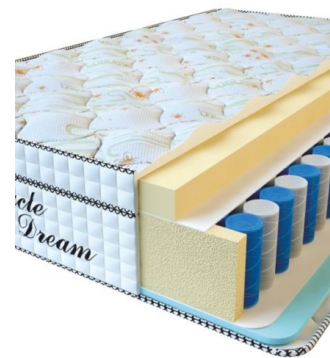

**МАТРАС VISCO SPRING LATEX (190 CM \* 90 CM \* 34 CM)**

Анатомический беспружинный матрас Visco Spring Latex

**Цена:** \$ 219  
[Матрасы, Мебель, Мебель для спальни](#)  
**Height (cm) / Высота (см):** 34  
**Length (cm) / Длина (см):** 190  
**Width (cm) / Ширина (см):** 90  
**Weight (kg) / Вес (кг):** 17

**МАТРАС VISCO SPRING (200 CM \* 90 CM \* 30 CM)**

Анатомический матрас Visco Spring

**Цена:** \$ 222  
[Матрасы, Мебель, Мебель для спальни](#)  
**Height (cm) / Высота (см):** 30  
**Length (cm) / Длина (см):** 200  
**Width (cm) / Ширина (см):** 90  
**Weight (kg) / Вес (кг):** 18