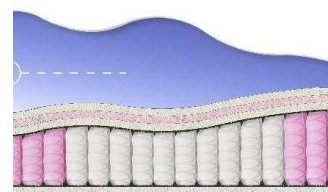

ABSOLUTE ПРУЖИННЫЙ МАТРАС

МАТРАС ABSOLUTE (190 CM * 90 CM * 26 CM)

Анатомический матрас
Absolute

Цена: $ 125

[Матрасы, Мебель, Мебель для спальни](#)

Height (cm) / Высота (см): 26
Length (cm) / Длина (см): 190
Width (cm) / Ширина (см): 90
Weight (kg) / Вес (кг): 17