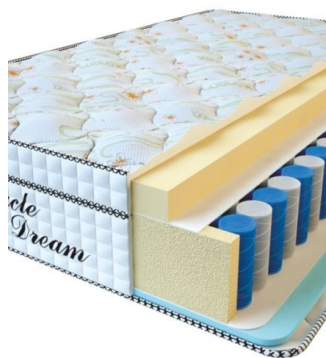

**МАТРАС VISCO SPRING (200 CM \* 180 CM \* 30 CM)**

Анатомический матрас Visco Spring

**Цена:** \$ 443  
[Матрасы, Мебель, Мебель для спальни](#)  
**Height (cm) / Высота (см):** 30  
**Length (cm) / Длина (см):** 200  
**Width (cm) / Ширина (см):** 180  
**Weight (kg) / Вес (кг):** 36

**MATPAC VISCO SPRING**  
(200 CM \* 160 CM \* 30 CM)

Анатомический матрас Visco Spring

Цена: \$ 394

[Матрасы](#), [Мебель](#), [Мебель для спальни](#)

Height (cm) / Высота (см): 30  
Length (cm) / Длина (см): 200  
Width (cm) / Ширина (см): 160  
Weight (kg) / Вес (кг): 32