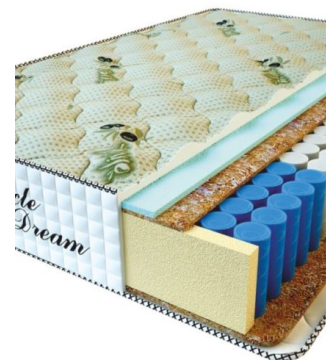

**MATPAC RELAX AMERICANO (190 CM \* 90 CM \* 28 CM)**

Анатомический матрас Relax Americano

Цена: \$ 177

[Матрасы, Мебель, Мебель для спальни](#)

Height (cm) / Высота (см): 28  
Length (cm) / Длина (см): 190  
Width (cm) / Ширина (см): 90  
Weight (kg) / Вес (кг): 17

**MATPAC PREMIUM LUX (200 CM \* 90 CM \* 25 CM)**

Анатомический матрас Premium Lux

Цена: \$ 141

[Матрасы, Мебель, Мебель для спальни](#)

Height (cm) / Высота (см): 25  
Length (cm) / Длина (см): 200  
Width (cm) / Ширина (см): 90  
Weight (kg) / Вес (кг): 18