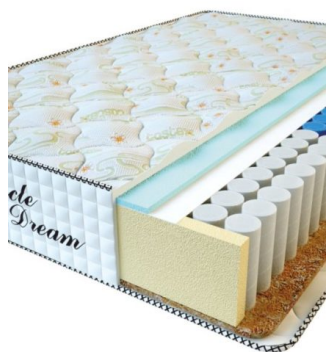

**МАТРАС PREMIUM AIR TOUCH (190 CM \* 90 CM \* 28 CM)**

Анатомический матрас Premium Air Touch

Цена: \$ 194

[Матрасы](#), [Мебель](#), [Мебель для спальни](#)

Height (cm) / Высота (см): 28  
Length (cm) / Длина (см): 190  
Width (cm) / Ширина (см): 90  
Weight (kg) / Вес (кг): 17

**МАТРАС PREMIUM (200 CM \* 90 CM \* 25 CM)**

Анатомический матрас Premium

Цена: \$ 125

[Матрасы](#), [Мебель](#), [Мебель для спальни](#)

Height (cm) / Высота (см): 25  
Length (cm) / Длина (см): 200  
Width (cm) / Ширина (см): 90  
Weight (kg) / Вес (кг): 18

**МАТРАС PREMIUM (200 CM \* 180 CM \* 25 CM)**

Анатомический матрас Premium

Цена: \$ 245

[Матрасы](#), [Мебель](#), [Мебель для спальни](#)

Height (cm) / Высота (см): 25  
Length (cm) / Длина (см): 200  
Width (cm) / Ширина (см): 180  
Weight (kg) / Вес (кг): 36