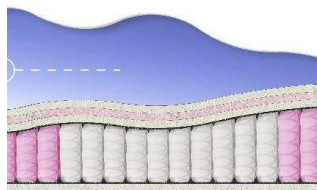

ABSOLUTE ПРУЖИННЫЙ МАТРАС

МАТРАС ABSOLUTE (200 CM * 90 CM * 26 CM)

Анатомический матрас
Absolute

Цена: $ 132
[Матрасы, Мебель, Мебель для спальни](#)
Height (cm) / Высота (см): 26
Length (cm) / Длина (см): 200
Width (cm) / Ширина (см): 90
Weight (kg) / Вес (кг): 18