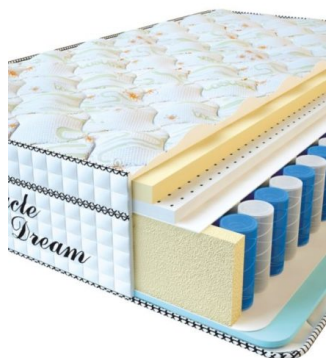

## МАТРАСЫ

### МАТРАС VISCO SPRING LATEX (200 CM \* 90 CM \* 34 CM)

Анатомический беспружинный матрас Visco Spring Latex

Цена: \$ 331

[Матрасы](#), [Мебель](#), [Мебель для спальни](#)

Height (cm) / Высота (см): 34  
Length (cm) / Длина (см): 200  
Width (cm) / Ширина (см): 90  
Weight (kg) / Вес (кг): 18