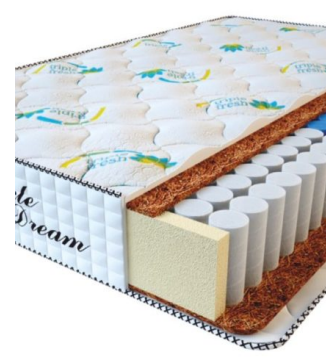

**МАТРАС PREMIUM LIFE  
(190 CM \* 90 CM \* 27 CM)**

Анатомический матрас  
Premium Life

Цена: \$ 185

[Матрасы, Мебель, Мебель для спальни](#)

Height (cm) / Высота (см): 27  
Length (cm) / Длина (см): 190  
Width (cm) / Ширина (см): 90  
Weight (kg) / Вес (кг): 17

**МАТРАС PREMIUM  
KOKOS (200 CM \* 90 CM \*  
28 CM)**

Анатомический матрас  
Premium Kokos

Цена: \$ 168

[Матрасы, Мебель, Мебель для спальни](#)

Height (cm) / Высота (см): 28  
Length (cm) / Длина (см): 200  
Width (cm) / Ширина (см): 90  
Weight (kg) / Вес (кг): 18