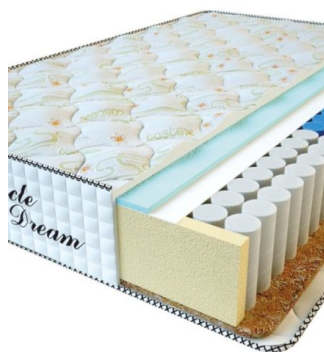

**МАТРАС PREMIUM (200 CM \* 90 CM \* 25 CM)**

Анатомический матрас Premium

Цена: \$ 125

[Матрасы](#), [Мебель](#), [Мебель для спальни](#)

Height (cm) / Высота (см): 25  
Length (cm) / Длина (см): 200  
Width (cm) / Ширина (см): 90  
Weight (kg) / Вес (кг): 18

**МАТРАС PREMIUM (200 CM \* 180 CM \* 25 CM)**

Анатомический матрас Premium

Цена: \$ 245

[Матрасы](#), [Мебель](#), [Мебель для спальни](#)

Height (cm) / Высота (см): 25  
Length (cm) / Длина (см): 200  
Width (cm) / Ширина (см): 180  
Weight (kg) / Вес (кг): 36

### МАТРАС PREMIUM (200 CM \* 160 CM \* 25 CM)

Анатомический матрас Premium

Цена: \$ 218

[Матрасы](#), [Мебель](#), [Мебель для спальни](#)

Height (cm) / Высота (см): 25  
Length (cm) / Длина (см): 200  
Width (cm) / Ширина (см): 160  
Weight (kg) / Вес (кг): 32