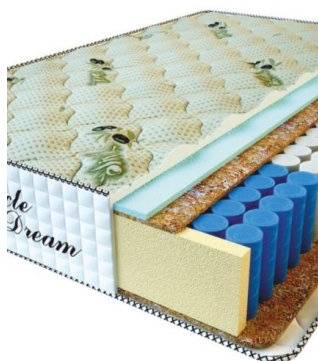

**MATPAC PREMIUM LUX (200 CM \* 160 CM \* 25 CM)**

Анатомический матрас Premium Lux

Цена: \$ 250

[Матрасы, Мебель, Мебель для спальни](#)

Height (cm) / Высота (см): 25  
Length (cm) / Длина (см): 200  
Width (cm) / Ширина (см): 160  
Weight (kg) / Вес (кг): 32

**MATPAC PREMIUM LUX (200 CM \* 150 CM \* 25 CM)**

Анатомический матрас Premium Lux

Цена: \$ 234

[Матрасы, Мебель, Мебель для спальни](#)

Height (cm) / Высота (см): 25  
Length (cm) / Длина (см): 200  
Width (cm) / Ширина (см): 150  
Weight (kg) / Вес (кг): 30