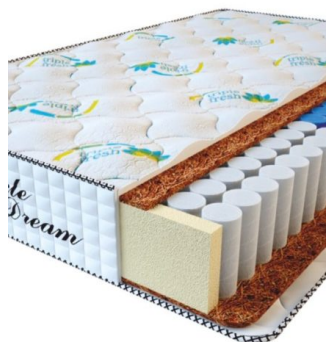

**МАТРАС PREMIUM  
KOKOS (200 CM \* 90 CM \*  
28 CM)**

Анатомический матрас  
Premium Kokos

Цена: \$ 168

[Матрасы](#), [Мебель](#), [Мебель для спальни](#)

Height (cm) / Высота (см): 28  
Length (cm) / Длина (см): 200  
Width (cm) / Ширина (см): 90  
Weight (kg) / Вес (кг): 18

**МАТРАС PREMIUM  
KOKOS (200 CM \* 180 CM  
\* 28 CM)**

Анатомический матрас  
Premium Kokos

Цена: \$ 335

[Матрасы](#), [Мебель](#), [Мебель для спальни](#)

Height (cm) / Высота (см): 28  
Length (cm) / Длина (см): 200  
Width (cm) / Ширина (см): 180  
Weight (kg) / Вес (кг): 36

**МАТРАС PREMIUM  
KOKOS (200 CM \* 160 CM  
\* 28 CM)**

Анатомический матрас  
Premium Kokos

**Цена:** \$ 298

[Матрасы](#), [Мебель](#), [Мебель для спальни](#)

**Height (cm) / Высота (см):** 28  
**Length (cm) / Длина (см):** 200  
**Width (cm) / Ширина (см):** 160  
**Weight (kg) / Вес (кг):** 32