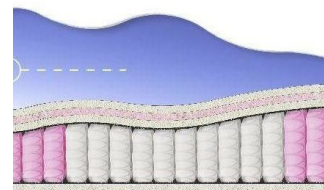

ABSOLUTE ПРУЖИННЫЙ МАТРАС

МАТРАС ABSOLUTE (200 CM * 180 CM * 26 CM)

Анатомический матрас
Absolute

Цена: $ 263
[Матрасы, Мебель, Мебель для спальни](#)
Height (cm) / Высота (см): 26
Length (cm) / Длина (см): 200
Width (cm) / Ширина (см): 180
Weight (kg) / Вес (кг): 36