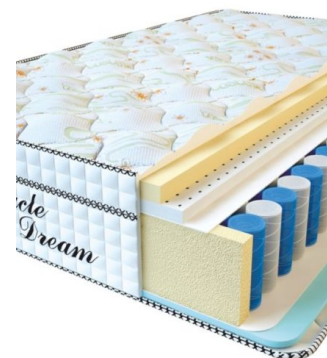

## МЕБЕЛЬ ДЛЯ СПАЛЬНИ

**МАТРАС VISCO SPRING LATEX (200 CM \* 90 CM \* 34 CM)**

Анатомический беспружинный матрас Visco Spring Latex

Цена: \$ 331

[Матрасы](#), [Мебель](#), [Мебель для спальни](#)

Height (cm) / Высота (см): 34  
Length (cm) / Длина (см): 200  
Width (cm) / Ширина (см): 90  
Weight (kg) / Вес (кг): 18

**МАТРАС VISCO SPRING LATEX (200 CM \* 180 CM \* 34 CM)**

Анатомический беспружинный матрас Visco Spring Latex

Цена: \$ 461

[Матрасы](#), [Мебель](#), [Мебель для спальни](#)

Height (cm) / Высота (см): 34  
Length (cm) / Длина (см): 200  
Width (cm) / Ширина (см): 180  
Weight (kg) / Вес (кг): 36

**МАТРАС VISCO SPRING LATEX (200 CM \* 160 CM \* 34 CM)**

Анатомический беспружинный матрас Visco Spring Latex

Цена: \$ 410

[Матрасы](#), [Мебель](#), [Мебель для спальни](#)

Height (cm) / Высота (см): 34  
Length (cm) / Длина (см): 200  
Width (cm) / Ширина (см): 160  
Weight (kg) / Вес (кг): 32