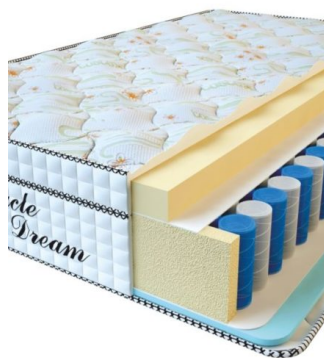

**МАТРАС VISCO SPRING (200 CM \* 90 CM \* 30 CM)**

Анатомический матрас Visco Spring

Цена: \$ 222

[Матрасы](#), [Мебель](#), [Мебель для спальни](#)

Height (cm) / Высота (см): 30  
Length (cm) / Длина (см): 200  
Width (cm) / Ширина (см): 90  
Weight (kg) / Вес (кг): 18

**МАТРАС VISCO SPRING (200 CM \* 180 CM \* 30 CM)**

Анатомический матрас Visco Spring

Цена: \$ 443

[Матрасы](#), [Мебель](#), [Мебель для спальни](#)

Height (cm) / Высота (см): 30  
Length (cm) / Длина (см): 200  
Width (cm) / Ширина (см): 180  
Weight (kg) / Вес (кг): 36

**MATPAC VISCO SPRING**  
(200 CM \* 160 CM \* 30 CM)

Анатомический матрас Visco Spring

Цена: \$ 394

[Матрасы](#), [Мебель](#), [Мебель для спальни](#)

Height (cm) / Высота (см): 30  
Length (cm) / Длина (см): 200  
Width (cm) / Ширина (см): 160  
Weight (kg) / Вес (кг): 32

**MATPAC VISCO SPRING**  
(200 CM \* 150 CM \* 30 CM)

Анатомический матрас Visco Spring

Цена: \$ 369

[Матрасы](#), [Мебель](#), [Мебель для спальни](#)

Height (cm) / Высота (см): 30  
Length (cm) / Длина (см): 200  
Width (cm) / Ширина (см): 150  
Weight (kg) / Вес (кг): 30