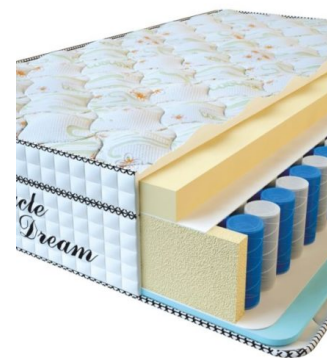

**MATPAC VISCO SPRING**  
(200 CM \* 160 CM \* 30 CM)

Анатомический матрас Visco Spring

Цена: \$ 394

[Матрасы](#), [Мебель](#), [Мебель для спальни](#)

Height (cm) / Высота (см): 30  
Length (cm) / Длина (см): 200  
Width (cm) / Ширина (см): 160  
Weight (kg) / Вес (кг): 32

**MATPAC VISCO SPRING**  
(200 CM \* 150 CM \* 30 CM)

Анатомический матрас Visco Spring

Цена: \$ 369

[Матрасы](#), [Мебель](#), [Мебель для спальни](#)

Height (cm) / Высота (см): 30  
Length (cm) / Длина (см): 200  
Width (cm) / Ширина (см): 150  
Weight (kg) / Вес (кг): 30

**MATPAC VISCO SPRING**  
(200 CM \* 120 CM \* 30 CM)

Анатомический матрас Visco Spring

Цена: \$ 296

[Матрасы](#), [Мебель](#), [Мебель для спальни](#)

Height (cm) / Высота (см): 30  
Length (cm) / Длина (см): 200  
Width (cm) / Ширина (см): 120  
Weight (kg) / Вес (кг): 24