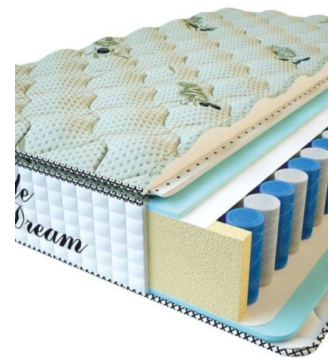

**МАТРАС PREMIUM LIFE  
(200 CM \* 180 CM \* 27 CM)**

Анатомический матрас  
Premium Life

Цена: \$ 389

[Матрасы, Мебель, Мебель для спальни](#)

Height (cm) / Высота (см): 27  
Length (cm) / Длина (см): 200  
Width (cm) / Ширина (см): 180  
Weight (kg) / Вес (кг): 36

**МАТРАС PREMIUM LIFE  
(200 CM \* 160 CM \* 27 CM)**

Анатомический матрас  
Premium Life

Цена: \$ 346

[Матрасы, Мебель, Мебель для спальни](#)

Height (cm) / Высота (см): 27  
Length (cm) / Длина (см): 200  
Width (cm) / Ширина (см): 160  
Weight (kg) / Вес (кг): 32