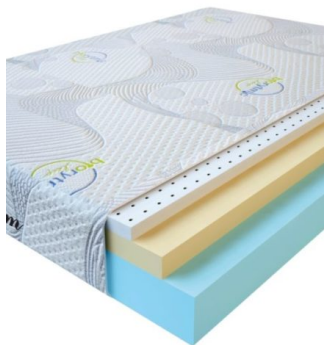

**МАТРАС VISCO LATEX  
(200 CM \* 180 CM \* 17  
CM)**

Анатомический  
беспружинный матрас Visco  
Latex

**Цена:** \$ 342

[Матрасы, Мебель, Мебель для спальни](#)

**Height (cm) / Высота (см):** 17  
**Length (cm) / Длина (см):** 200  
**Width (cm) / Ширина (см):** 180  
**Weight (kg) / Вес (кг):** 36

**МАТРАС VISCO LATEX  
(200 CM \* 160 CM \* 17  
CM)**

Анатомический  
беспружинный матрас Visco  
Latex

**Цена:** \$ 304

[Матрасы, Мебель, Мебель для спальни](#)

**Height (cm) / Высота (см):** 17  
**Length (cm) / Длина (см):** 200  
**Width (cm) / Ширина (см):** 160  
**Weight (kg) / Вес (кг):** 32