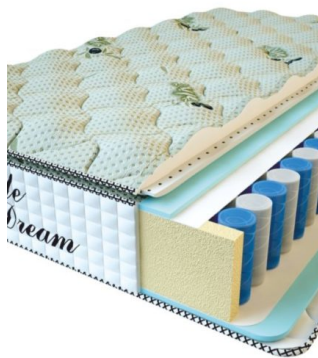

**МАТРАС PREMIUM LIFE  
(200 CM \* 90 CM \* 27 CM)**

Анатомический матрас  
Premium Life

Цена: \$ 195

[Матрасы, Мебель, Мебель для спальни](#)

Height (cm) / Высота (см): 27  
Length (cm) / Длина (см): 200  
Width (cm) / Ширина (см): 90  
Weight (kg) / Вес (кг): 18

**МАТРАС PREMIUM LIFE  
(200 CM \* 180 CM \* 27 CM)**

Анатомический матрас  
Premium Life

Цена: \$ 389

[Матрасы, Мебель, Мебель для спальни](#)

Height (cm) / Высота (см): 27  
Length (cm) / Длина (см): 200  
Width (cm) / Ширина (см): 180  
Weight (kg) / Вес (кг): 36