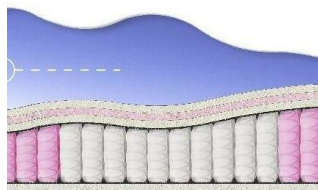

ABSOLUTE ПРУЖИННЫЙ МАТРАС

МАТРАС ABSOLUTE (200 CM * 90 CM * 26 CM)

Анатомический матрас
Absolute

Цена: $ 132
[Матрасы, Мебель, Мебель для спальни](#)
Height (cm) / Высота (см): 26
Length (cm) / Длина (см): 200
Width (cm) / Ширина (см): 90
Weight (kg) / Вес (кг): 18