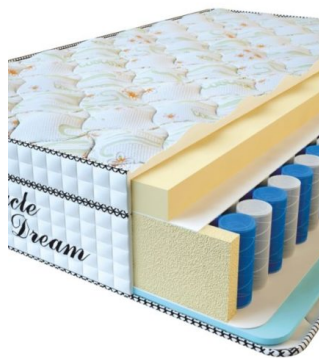

**МАТРАС VISCO SPRING LATEX (200 CM \* 150 CM \* 34 CM)**

Анатомический беспружинный матрас Visco Spring Latex

Цена: \$ 384

[Матрасы](#), [Мебель](#), [Мебель для спальни](#)

Height (cm) / Высота (см): 34  
Length (cm) / Длина (см): 200  
Width (cm) / Ширина (см): 150  
Weight (kg) / Вес (кг): 30

**МАТРАС VISCO SPRING LATEX (200 CM \* 120 CM \* 34 CM)**

Анатомический беспружинный матрас Visco Spring Latex

Цена: \$ 308

[Матрасы](#), [Мебель](#), [Мебель для спальни](#)

Height (cm) / Высота (см): 34  
Length (cm) / Длина (см): 200  
Width (cm) / Ширина (см): 120  
Weight (kg) / Вес (кг): 24

**МАТРАС VISCO SPRING LATEX (190 CM \* 90 CM \* 34 CM)**

Анатомический беспружинный матрас Visco Spring Latex

Цена: \$ 219

[Матрасы](#), [Мебель](#), [Мебель для спальни](#)

Height (cm) / Высота (см): 34  
Length (cm) / Длина (см): 190  
Width (cm) / Ширина (см): 90  
Weight (kg) / Вес (кг): 17

**МАТРАС VISCO SPRING (200 CM \* 90 CM \* 30 CM)**

Анатомический матрас Visco Spring

Цена: \$ 222

[Матрасы](#), [Мебель](#), [Мебель для спальни](#)

Height (cm) / Высота (см): 30  
Length (cm) / Длина (см): 200  
Width (cm) / Ширина (см): 90  
Weight (kg) / Вес (кг): 18