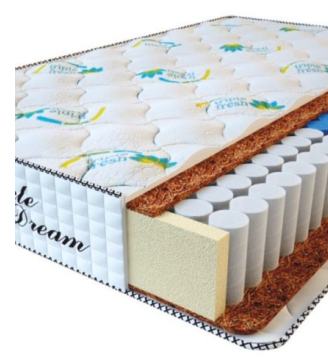

**МАТРАС PREMIUM LIFE  
(200 CM \* 120 CM \* 27 CM)**

Анатомический матрас  
Premium Life

Цена: \$ 260

[Матрасы, Мебель, Мебель для спальни](#)

Height (cm) / Высота (см): 27  
Length (cm) / Длина (см): 200  
Width (cm) / Ширина (см): 120  
Weight (kg) / Вес (кг): 24

**МАТРАС PREMIUM LIFE  
(190 CM \* 90 CM \* 27 CM)**

Анатомический матрас  
Premium Life

Цена: \$ 185

[Матрасы, Мебель, Мебель для спальни](#)

Height (cm) / Высота (см): 27  
Length (cm) / Длина (см): 190  
Width (cm) / Ширина (см): 90  
Weight (kg) / Вес (кг): 17

**МАТРАС PREMIUM  
KOKOS (200 CM \* 90 CM \*  
28 CM)**

Анатомический матрас  
Premium Kokos

Цена: \$ 168

[Матрасы, Мебель, Мебель для спальни](#)

Height (cm) / Высота (см): 28  
Length (cm) / Длина (см): 200  
Width (cm) / Ширина (см): 90  
Weight (kg) / Вес (кг): 18