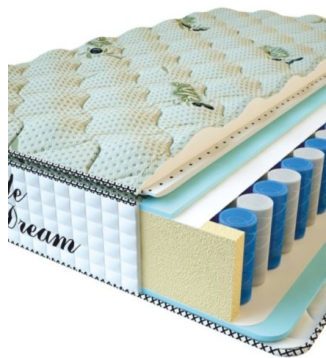

**MATPAC PREMIUM LUX (190 CM \* 90 CM \* 25 CM)**

Анатомический матрас Premium Lux

Цена: \$ 134

[Матрасы, Мебель, Мебель для спальни](#)

Height (cm) / Высота (см): 25  
Length (cm) / Длина (см): 190  
Width (cm) / Ширина (см): 90  
Weight (kg) / Вес (кг): 17

**МАТРАС PREMIUM LIFE  
(200 CM \* 90 CM \* 27 CM)**

Анатомический матрас  
Premium Life

Цена: \$ 195

[Матрасы, Мебель, Мебель для спальни](#)

Height (cm) / Высота (см): 27  
Length (cm) / Длина (см): 200  
Width (cm) / Ширина (см): 90  
Weight (kg) / Вес (кг): 18