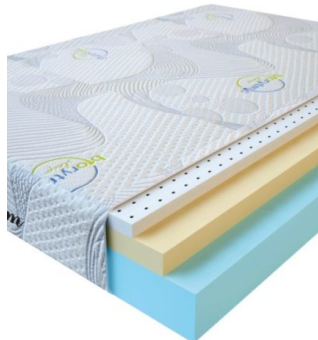

**МАТРАС VISCO LATEX
(200 CM * 90 CM * 17 CM)**

Анатомический
беспружинный матрас Visco
Latex

Цена: $ 171

[Матрасы, Мебель, Мебель для спальни](#)

Height (cm) / Высота (см): 17
Length (cm) / Длина (см): 200
Width (cm) / Ширина (см): 90
Weight (kg) / Вес (кг): 18