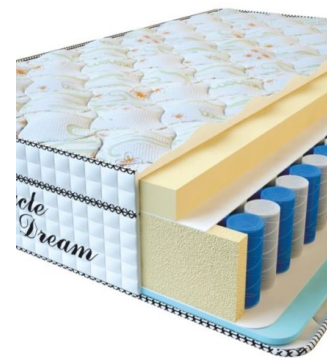

**МАТРАС VISCO SPRING LATEX (200 CM \* 120 CM \* 34 CM)**

Анатомический беспружинный матрас Visco Spring Latex

Цена: \$ 308

[Матрасы](#), [Мебель](#), [Мебель для спальни](#)

Height (cm) / Высота (см): 34  
Length (cm) / Длина (см): 200  
Width (cm) / Ширина (см): 120  
Weight (kg) / Вес (кг): 24

**МАТРАС VISCO SPRING LATEX (190 CM \* 90 CM \* 34 CM)**

Анатомический беспружинный матрас Visco Spring Latex

Цена: \$ 219

[Матрасы](#), [Мебель](#), [Мебель для спальни](#)

Height (cm) / Высота (см): 34  
Length (cm) / Длина (см): 190  
Width (cm) / Ширина (см): 90  
Weight (kg) / Вес (кг): 17

**МАТРАС VISCO SPRING (200 CM \* 90 CM \* 30 CM)**

Анатомический матрас Visco Spring

Цена: \$ 222

[Матрасы](#), [Мебель](#), [Мебель для спальни](#)

Height (cm) / Высота (см): 30  
Length (cm) / Длина (см): 200  
Width (cm) / Ширина (см): 90  
Weight (kg) / Вес (кг): 18

**МАТРАС VISCO SPRING (200 CM \* 180 CM \* 30 CM)**

Анатомический матрас Visco Spring

Цена: \$ 443

[Матрасы](#), [Мебель](#), [Мебель для спальни](#)

Height (cm) / Высота (см): 30  
Length (cm) / Длина (см): 200  
Width (cm) / Ширина (см): 180  
Weight (kg) / Вес (кг): 36