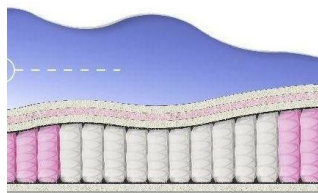

ABSOLUTE
ПРУЖИННЫЙ
МАТРАС

МАТРАС ABSOLUTE (200 CM * 90 CM * 26 CM)

Анатомический матрас
Absolute

Цена: $ 132
[Матрасы, Мебель, Мебель для спальни](#)
Height (cm) / Высота (см): 26
Length (cm) / Длина (см): 200
Width (cm) / Ширина (см): 90
Weight (kg) / Вес (кг): 18