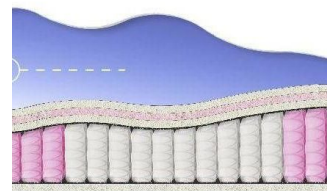

ABSOLUTE
ПРУЖИННЫЙ
МАТРАС

МАТРАС ABSOLUTE (190 CM * 90 CM * 26 CM)

Анатомический матрас
Absolute

Цена: $ 125
[Матрасы, Мебель, Мебель для спальни](#)
Height (cm) / Высота (см): 26
Length (cm) / Длина (см): 190
Width (cm) / Ширина (см): 90
Weight (kg) / Вес (кг): 17