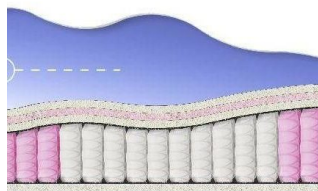

ABSOLUTE
ПРУЖИННЫЙ
МАТРАС

МАТРАС ABSOLUTE (200 CM * 120 CM * 26 CM)

Анатомический матрас
Absolute

Цена: $ 176
[Матрасы, Мебель, Мебель для спальни](#)
Height (cm) / Высота (см): 26
Length (cm) / Длина (см): 200
Width (cm) / Ширина (см): 120
Weight (kg) / Вес (кг): 24