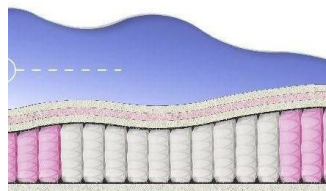

ABSOLUTE
ПРУЖИННЫЙ
МАТРАС

МАТРАС ABSOLUTE (200 CM * 150 CM * 26 CM)

Анатомический матрас
Absolute

Цена: $ 219
[Матрасы, Мебель, Мебель для спальни](#)
Height (cm) / Высота (см): 26
Length (cm) / Длина (см): 200
Width (cm) / Ширина (см): 150
Weight (kg) / Вес (кг): 30