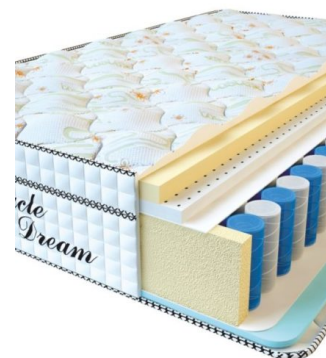

## МЕБЕЛЬ ДЛЯ СПАЛЬНИ

**МАТРАС VISCO SPRING LATEX (200 CM \* 90 CM \* 34 CM)**

Анатомический беспружинный матрас Visco Spring Latex

**Цена:** \$ 331

[Матрасы](#), [Мебель](#), [Мебель для спальни](#)

**Height (cm) / Высота (см):** 34  
**Length (cm) / Длина (см):** 200  
**Width (cm) / Ширина (см):** 90  
**Weight (kg) / Вес (кг):** 18

**МАТРАС VISCO SPRING LATEX (200 CM \* 180 CM \* 34 CM)**

Анатомический беспружинный матрас Visco Spring Latex

**Цена:** \$ 461

[Матрасы](#), [Мебель](#), [Мебель для спальни](#)

**Height (cm) / Высота (см):** 34  
**Length (cm) / Длина (см):** 200  
**Width (cm) / Ширина (см):** 180  
**Weight (kg) / Вес (кг):** 36

**МАТРАС VISCO SPRING LATEX (200 CM \* 160 CM \* 34 CM)**

Анатомический беспружинный матрас Visco Spring Latex

**Цена:** \$ 410

[Матрасы](#), [Мебель](#), [Мебель для спальни](#)

**Height (cm) / Высота (см):** 34  
**Length (cm) / Длина (см):** 200  
**Width (cm) / Ширина (см):** 160  
**Weight (kg) / Вес (кг):** 32