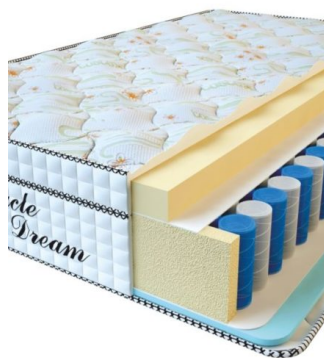

**МАТРАС VISCO SPRING (200 CM \* 90 CM \* 30 CM)**

Анатомический матрас Visco Spring

**Цена:** \$ 222

[Матрасы](#), [Мебель](#), [Мебель для спальни](#)

**Height (cm) / Высота (см):** 30  
**Length (cm) / Длина (см):** 200  
**Width (cm) / Ширина (см):** 90  
**Weight (kg) / Вес (кг):** 18

**МАТРАС VISCO SPRING (200 CM \* 180 CM \* 30 CM)**

Анатомический матрас Visco Spring

**Цена:** \$ 443

[Матрасы](#), [Мебель](#), [Мебель для спальни](#)

**Height (cm) / Высота (см):** 30  
**Length (cm) / Длина (см):** 200  
**Width (cm) / Ширина (см):** 180  
**Weight (kg) / Вес (кг):** 36

**MATPAC VISCO SPRING**  
(200 CM \* 160 CM \* 30 CM)

Анатомический матрас Visco Spring

Цена: \$ 394

[Матрасы](#), [Мебель](#), [Мебель для спальни](#)

Height (cm) / Высота (см): 30  
Length (cm) / Длина (см): 200  
Width (cm) / Ширина (см): 160  
Weight (kg) / Вес (кг): 32

**MATPAC VISCO SPRING**  
(200 CM \* 150 CM \* 30 CM)

Анатомический матрас Visco Spring

Цена: \$ 369

[Матрасы](#), [Мебель](#), [Мебель для спальни](#)

Height (cm) / Высота (см): 30  
Length (cm) / Длина (см): 200  
Width (cm) / Ширина (см): 150  
Weight (kg) / Вес (кг): 30