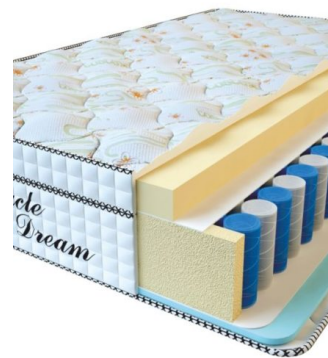

### МАТРАС VISCO SPRING LATEX (190 CM \* 90 CM \* 34 CM)

Анатомический  
беспружинный матрас Visco  
Spring Latex

Цена: \$ 219  
[Матрасы](#), [Мебель](#), [Мебель для спальни](#)  
 Height (cm) / Высота (см): 34  
 Length (cm) / Длина (см): 190  
 Width (cm) / Ширина (см): 90  
 Weight (kg) / Вес (кг): 17

### МАТРАС VISCO SPRING (200 CM \* 90 CM \* 30 CM)

Анатомический матрас Visco  
Spring

Цена: \$ 222  
[Матрасы](#), [Мебель](#), [Мебель для спальни](#)  
 Height (cm) / Высота (см): 30  
 Length (cm) / Длина (см): 200  
 Width (cm) / Ширина (см): 90  
 Weight (kg) / Вес (кг): 18