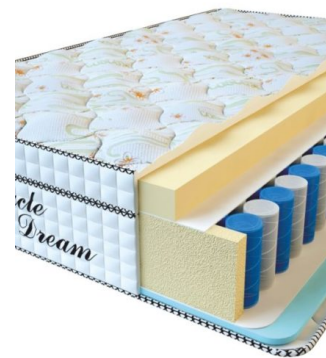

**МАТРАС VISCO SPRING LATEX (200 CM \* 120 CM \* 34 CM)**

Анатомический беспружинный матрас Visco Spring Latex

**Цена:** \$ 308

[Матрасы](#), [Мебель](#), [Мебель для спальни](#)

**Height (cm) / Высота (см):** 34  
**Length (cm) / Длина (см):** 200  
**Width (cm) / Ширина (см):** 120  
**Weight (kg) / Вес (кг):** 24

**МАТРАС VISCO SPRING LATEX (190 CM \* 90 CM \* 34 CM)**

Анатомический беспружинный матрас Visco Spring Latex

**Цена:** \$ 219

[Матрасы](#), [Мебель](#), [Мебель для спальни](#)

**Height (cm) / Высота (см):** 34  
**Length (cm) / Длина (см):** 190  
**Width (cm) / Ширина (см):** 90  
**Weight (kg) / Вес (кг):** 17

**МАТРАС VISCO SPRING (200 CM \* 90 CM \* 30 CM)**

Анатомический матрас Visco Spring

**Цена:** \$ 222

[Матрасы](#), [Мебель](#), [Мебель для спальни](#)

**Height (cm) / Высота (см):** 30  
**Length (cm) / Длина (см):** 200  
**Width (cm) / Ширина (см):** 90  
**Weight (kg) / Вес (кг):** 18