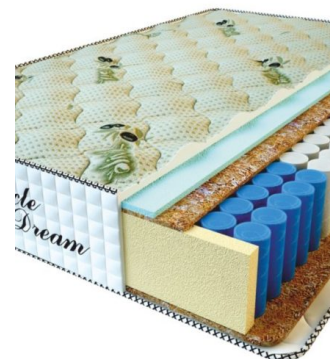

**MATPAC PREMIUM LUX (200 CM \* 160 CM \* 25 CM)**

Анатомический матрас Premium Lux

Цена: \$ 250

[Матрасы, Мебель, Мебель для спальни](#)

Height (cm) / Высота (см): 25  
Length (cm) / Длина (см): 200  
Width (cm) / Ширина (см): 160  
Weight (kg) / Вес (кг): 32

**MATPAC PREMIUM LUX (200 CM \* 150 CM \* 25 CM)**

Анатомический матрас Premium Lux

Цена: \$ 234

[Матрасы, Мебель, Мебель для спальни](#)

Height (cm) / Высота (см): 25  
Length (cm) / Длина (см): 200  
Width (cm) / Ширина (см): 150  
Weight (kg) / Вес (кг): 30

**MATPAC PREMIUM LUX (200 CM \* 120 CM \* 25 CM)**

Анатомический матрас Premium Lux

Цена: \$ 188

[Матрасы, Мебель, Мебель для спальни](#)

Height (cm) / Высота (см): 25  
Length (cm) / Длина (см): 200  
Width (cm) / Ширина (см): 120  
Weight (kg) / Вес (кг): 24

**MATPAC PREMIUM LUX (190 CM \* 90 CM \* 25 CM)**

Анатомический матрас Premium Lux

Цена: \$ 134

[Матрасы, Мебель, Мебель для спальни](#)

Height (cm) / Высота (см): 25  
Length (cm) / Длина (см): 190  
Width (cm) / Ширина (см): 90  
Weight (kg) / Вес (кг): 17