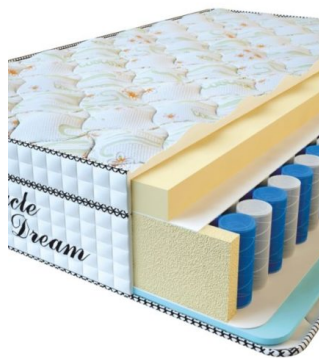

**МАТРАС VISCO SPRING LATEX (200 CM \* 150 CM \* 34 CM)**

Анатомический беспружинный матрас Visco Spring Latex

**Цена:** \$ 384

[Матрасы](#), [Мебель](#), [Мебель для спальни](#)

**Height (cm) / Высота (см):** 34  
**Length (cm) / Длина (см):** 200  
**Width (cm) / Ширина (см):** 150  
**Weight (kg) / Вес (кг):** 30

**МАТРАС VISCO SPRING LATEX (200 CM \* 120 CM \* 34 CM)**

Анатомический беспружинный матрас Visco Spring Latex

**Цена:** \$ 308

[Матрасы](#), [Мебель](#), [Мебель для спальни](#)

**Height (cm) / Высота (см):** 34  
**Length (cm) / Длина (см):** 200  
**Width (cm) / Ширина (см):** 120  
**Weight (kg) / Вес (кг):** 24

**МАТРАС VISCO SPRING LATEX (190 CM \* 90 CM \* 34 CM)**

Анатомический беспружинный матрас Visco Spring Latex

**Цена:** \$ 219

[Матрасы](#), [Мебель](#), [Мебель для спальни](#)

**Height (cm) / Высота (см):** 34  
**Length (cm) / Длина (см):** 190  
**Width (cm) / Ширина (см):** 90  
**Weight (kg) / Вес (кг):** 17