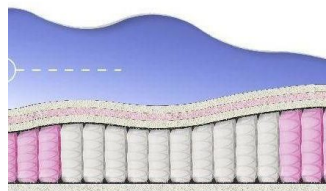

ABSOLUTE
ПРУЖИННЫЙ
МАТРАС

МАТРАС ABSOLUTE (200 CM * 160 CM * 26 CM)

Анатомический матрас
Absolute

Цена: $ 234
[Матрасы, Мебель, Мебель для спальни](#)
Height (cm) / Высота (см): 26
Length (cm) / Длина (см): 200
Width (cm) / Ширина (см): 160
Weight (kg) / Вес (кг): 32