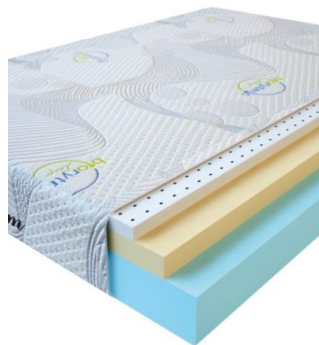

**МАТРАС VISCO LATEX
(200 CM * 160 CM * 17 CM)**

Анатомический беспружинный матрас Visco Latex

Цена: \$ 304

[Матрасы, Мебель, Мебель для спальни](#)

Height (cm) / Высота (см): 17
Length (cm) / Длина (см): 200
Width (cm) / Ширина (см): 160
Weight (kg) / Вес (кг): 32

**МАТРАС VISCO LATEX
(200 CM * 150 CM * 17 CM)**

Анатомический беспружинный матрас Visco Latex

Цена: \$ 285

[Матрасы, Мебель, Мебель для спальни](#)

Height (cm) / Высота (см): 17
Length (cm) / Длина (см): 200
Width (cm) / Ширина (см): 150
Weight (kg) / Вес (кг): 30