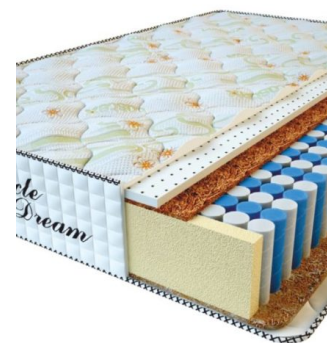

МАТРАС PREMIUM AIR TOUCH (200 CM * 90 CM * 28 CM)

Анатомический матрас Premium Air Touch

Цена: \$ 204

[Матрасы](#), [Мебель](#), [Мебель для спальни](#)

Height (cm) / Высота (см): 28
Length (cm) / Длина (см): 200
Width (cm) / Ширина (см): 90
Weight (kg) / Вес (кг): 18

МАТРАС PREMIUM AIR TOUCH (200 CM * 180 CM * 28 CM)

Анатомический матрас Premium Air Touch

Цена: \$ 407

[Матрасы](#), [Мебель](#), [Мебель для спальни](#)

Height (cm) / Высота (см): 28
Length (cm) / Длина (см): 200
Width (cm) / Ширина (см): 180
Weight (kg) / Вес (кг): 36

МАТРАС PREMIUM AIR TOUCH (200 CM * 160 CM * 28 CM)

Анатомический матрас Premium Air Touch

Цена: \$ 362

[Матрасы](#), [Мебель](#), [Мебель для спальни](#)

Height (cm) / Высота (см): 28
Length (cm) / Длина (см): 200
Width (cm) / Ширина (см): 160
Weight (kg) / Вес (кг): 32