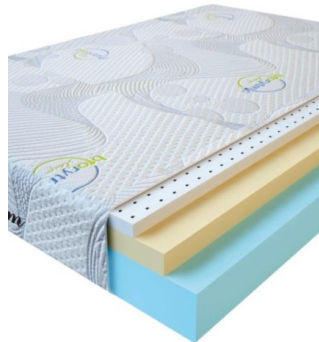

MATPAC VISCO LOVE
(200 CM * 150 CM * 17 CM)

Анатомический матрас Visco Love

Цена: \$ 279

[Матрасы](#), [Мебель](#), [Мебель для спальни](#)

Height (cm) / Высота (см): 17
Length (cm) / Длина (см): 200
Width (cm) / Ширина (см): 150
Weight (kg) / Вес (кг): 30

**МАТРАС VISCO LOVE
(200 CM * 120 CM * 17 CM)**

Анатомический матрас Visco Love

Цена: \$ 224

[Матрасы, Мебель, Мебель для спальни](#)

Height (cm) / Высота (см): 17
Length (cm) / Длина (см): 200
Width (cm) / Ширина (см): 120
Weight (kg) / Вес (кг): 24

**МАТРАС VISCO LOVE
(190 CM * 90 CM * 17 CM)**

Анатомический матрас Visco Love

Цена: \$ 160

[Матрасы, Мебель, Мебель для спальни](#)

Height (cm) / Высота (см): 17
Length (cm) / Длина (см): 190
Width (cm) / Ширина (см): 90
Weight (kg) / Вес (кг): 17