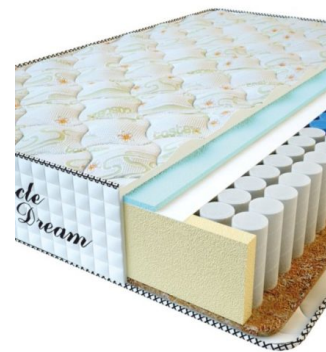

МАТРАС PREMIUM (200 CM * 160 CM * 25 CM)

Анатомический матрас Premium

Цена: \$ 218

[Матрасы](#), [Мебель](#), [Мебель для спальни](#)

Height (cm) / Высота (см): 25
Length (cm) / Длина (см): 200
Width (cm) / Ширина (см): 160
Weight (kg) / Вес (кг): 32

МАТРАС PREMIUM (200 CM * 150 CM * 25 CM)

Анатомический матрас Premium

Цена: \$ 204

[Матрасы](#), [Мебель](#), [Мебель для спальни](#)

Height (cm) / Высота (см): 25
Length (cm) / Длина (см): 200
Width (cm) / Ширина (см): 150
Weight (kg) / Вес (кг): 30

МАТРАС PREMIUM (200 CM * 120 CM * 25 CM)

Анатомический матрас Premium

Цена: \$ 164

[Матрасы](#), [Мебель](#), [Мебель для спальни](#)

Height (cm) / Высота (см): 25
Length (cm) / Длина (см): 200
Width (cm) / Ширина (см): 120
Weight (kg) / Вес (кг): 24