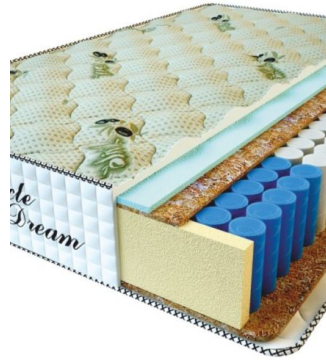

MATPAC PREMIUM LUX (200 CM * 90 CM * 25 CM)

Анатомический матрас Premium Lux

Цена: \$ 141

[Матрасы, Мебель, Мебель для спальни](#)

Height (cm) / Высота (см): 25
Length (cm) / Длина (см): 200
Width (cm) / Ширина (см): 90
Weight (kg) / Вес (кг): 18

MATPAC PREMIUM LUX (200 CM * 180 CM * 25 CM)

Анатомический матрас Premium Lux

Цена: \$ 281

[Матрасы, Мебель, Мебель для спальни](#)

Height (cm) / Высота (см): 25
Length (cm) / Длина (см): 200
Width (cm) / Ширина (см): 180
Weight (kg) / Вес (кг): 36

MATPAC PREMIUM LUX (200 CM * 160 CM * 25 CM)

Анатомический матрас Premium Lux

Цена: \$ 250

[Матрасы, Мебель, Мебель для спальни](#)

Height (cm) / Высота (см): 25
Length (cm) / Длина (см): 200
Width (cm) / Ширина (см): 160
Weight (kg) / Вес (кг): 32