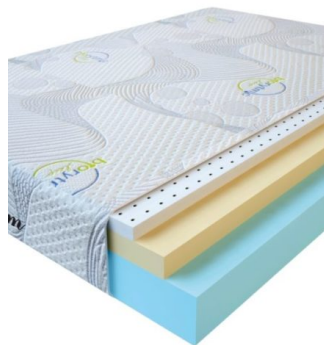

**МАТРАС VISCO LATEX
(200 CM * 180 CM * 17 CM)**

Анатомический беспружинный матрас Visco Latex

Цена: \$ 342

[Матрасы, Мебель, Мебель для спальни](#)

Height (cm) / Высота (см): 17
Length (cm) / Длина (см): 200
Width (cm) / Ширина (см): 180
Weight (kg) / Вес (кг): 36

**МАТРАС VISCO LATEX
(200 CM * 160 CM * 17 CM)**

Анатомический беспружинный матрас Visco Latex

Цена: \$ 304

[Матрасы, Мебель, Мебель для спальни](#)

Height (cm) / Высота (см): 17
Length (cm) / Длина (см): 200
Width (cm) / Ширина (см): 160
Weight (kg) / Вес (кг): 32