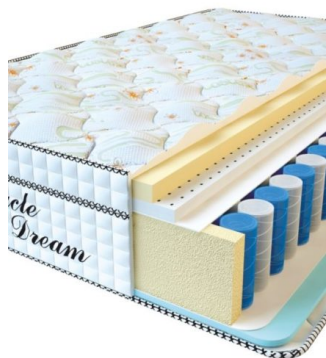

МАТРАС VISCO SPRING LATEX (200 CM * 150 CM * 34 CM)

Анатомический беспружинный матрас Visco Spring Latex

Цена: \$ 384
[Матрасы](#), [Мебель](#), [Мебель для спальни](#)
Height (cm) / Высота (см): 34
Length (cm) / Длина (см): 200
Width (cm) / Ширина (см): 150
Weight (kg) / Вес (кг): 30

МАТРАС VISCO SPRING LATEX (200 CM * 120 CM * 34 CM)

Анатомический беспружинный матрас Visco Spring Latex

Цена: \$ 308
[Матрасы](#), [Мебель](#), [Мебель для спальни](#)
Height (cm) / Высота (см): 34
Length (cm) / Длина (см): 200
Width (cm) / Ширина (см): 120
Weight (kg) / Вес (кг): 24