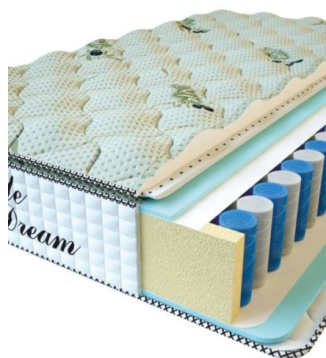

MATPAC PREMIUM LUX (200 CM * 120 CM * 25 CM)

Анатомический матрас Premium Lux

Цена: \$ 188

[Матрасы, Мебель, Мебель для спальни](#)

Height (cm) / Высота (см): 25
Length (cm) / Длина (см): 200
Width (cm) / Ширина (см): 120
Weight (kg) / Вес (кг): 24

MATPAC PREMIUM LUX (190 CM * 90 CM * 25 CM)

Анатомический матрас Premium Lux

Цена: \$ 134

[Матрасы, Мебель, Мебель для спальни](#)

Height (cm) / Высота (см): 25
Length (cm) / Длина (см): 190
Width (cm) / Ширина (см): 90
Weight (kg) / Вес (кг): 17

**МАТРАС PREMIUM LIFE
(200 CM * 90 CM * 27 CM)**

Анатомический матрас
Premium Life

Цена: \$ 195

[Матрасы](#), [Мебель](#), [Мебель для спальни](#)

Height (cm) / Высота (см): 27
Length (cm) / Длина (см): 200
Width (cm) / Ширина (см): 90
Weight (kg) / Вес (кг): 18