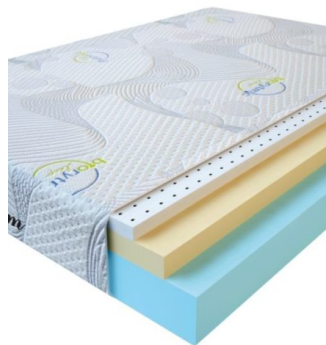

**МАТРАС VISCO LOVE
(190 CM * 90 CM * 17 CM)**

Анатомический матрас Visco Love

Цена: \$ 160

[Матрасы, Мебель, Мебель для спальни](#)

Height (cm) / Высота (см): 17
Length (cm) / Длина (см): 190
Width (cm) / Ширина (см): 90
Weight (kg) / Вес (кг): 17

**МАТРАС VISCO LATEX
(200 CM * 90 CM * 17 CM)**

Анатомический беспружинный матрас Visco Latex

Цена: \$ 171

[Матрасы, Мебель, Мебель для спальни](#)

Height (cm) / Высота (см): 17
Length (cm) / Длина (см): 200
Width (cm) / Ширина (см): 90
Weight (kg) / Вес (кг): 18

**МАТРАС VISCO LATEX
(200 CM * 180 CM * 17 CM)**

Анатомический беспружинный матрас Visco Latex

Цена: \$ 342

[Матрасы, Мебель, Мебель для спальни](#)

Height (cm) / Высота (см): 17
Length (cm) / Длина (см): 200
Width (cm) / Ширина (см): 180
Weight (kg) / Вес (кг): 36