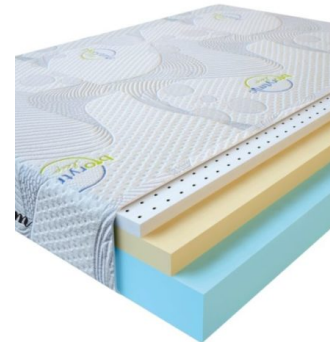

**МАТРАС VISCO LATEX
(200 CM * 180 CM * 17 CM)**

Анатомический беспружинный матрас Visco Latex

Цена: $ 342

[Матрасы, Мебель, Мебель для спальни](#)

Height (cm) / Высота (см): 17
Length (cm) / Длина (см): 200
Width (cm) / Ширина (см): 180
Weight (kg) / Вес (кг): 36