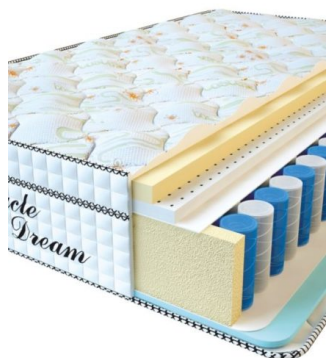

ABSOLUTE ПРУЖИННЫЙ МАТРАС

МАТРАС ABSOLUTE (190 CM * 90 CM * 26 CM)

Анатомический матрас
Absolute

Цена: \$ 125
[Матрасы, Мебель, Мебель для спальни](#)
 Height (cm) / Высота (см): 26
 Length (cm) / Длина (см): 190
 Width (cm) / Ширина (см): 90
 Weight (kg) / Вес (кг): 17

МАТРАСЫ

МАТРАС VISCO SPRING LATEX (200 CM * 90 CM * 34 CM)

Анатомический беспружинный матрас Visco Spring Latex

Цена: \$ 331
[Матрасы](#), [Мебель](#), [Мебель для спальни](#)
Height (cm) / Высота (см): 34
Length (cm) / Длина (см): 200
Width (cm) / Ширина (см): 90
Weight (kg) / Вес (кг): 18