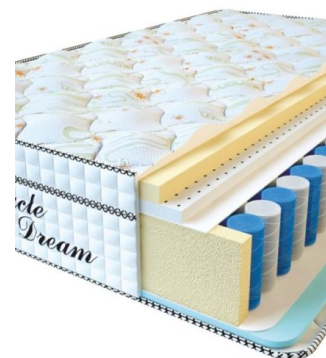

МАТРАС VISCO SPRING LATEX (200 CM * 150 CM * 34 CM)

Анатомический беспружинный матрас Visco Spring Latex

Цена: $ 384
[Матрасы](#), [Мебель](#), [Мебель для спальни](#)
Height (cm) / Высота (см): 34
Length (cm) / Длина (см): 200
Width (cm) / Ширина (см): 150
Weight (kg) / Вес (кг): 30