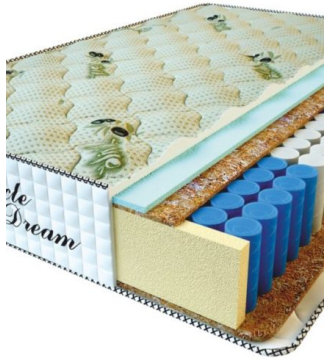

MATPAC PREMIUM LUX (200 CM * 90 CM * 25 CM)

Анатомический матрас Premium Lux

Цена: \$ 141

[Матрасы, Мебель, Мебель для спальни](#)

Height (cm) / Высота (см): 25
Length (cm) / Длина (см): 200
Width (cm) / Ширина (см): 90
Weight (kg) / Вес (кг): 18

MATPAC PREMIUM LUX (200 CM * 180 CM * 25 CM)

Анатомический матрас Premium Lux

Цена: \$ 281

[Матрасы, Мебель, Мебель для спальни](#)

Height (cm) / Высота (см): 25
Length (cm) / Длина (см): 200
Width (cm) / Ширина (см): 180
Weight (kg) / Вес (кг): 36