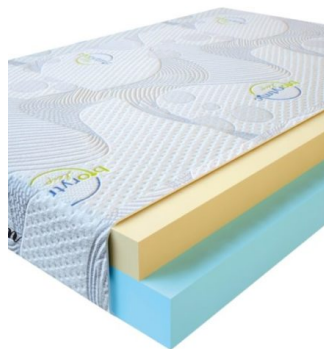

MATPAC VISCO LOVE
(200 CM * 160 CM * 17 CM)

Анатомический матрас Visco Love

Цена: \$ 298

[Матрасы](#), [Мебель](#), [Мебель для спальни](#)

Height (cm) / Высота (см): 17
Length (cm) / Длина (см): 200
Width (cm) / Ширина (см): 160
Weight (kg) / Вес (кг): 32

MATPAC VISCO LOVE
(200 CM * 150 CM * 17 CM)

Анатомический матрас Visco Love

Цена: \$ 279

[Матрасы](#), [Мебель](#), [Мебель для спальни](#)

Height (cm) / Высота (см): 17
Length (cm) / Длина (см): 200
Width (cm) / Ширина (см): 150
Weight (kg) / Вес (кг): 30

**МАТРАС VISCO LOVE
(200 CM * 120 CM * 17 CM)**

Анатомический матрас Visco Love

Цена: \$ 224

[Матрасы, Мебель, Мебель для спальни](#)

Height (cm) / Высота (см): 17
Length (cm) / Длина (см): 200
Width (cm) / Ширина (см): 120
Weight (kg) / Вес (кг): 24