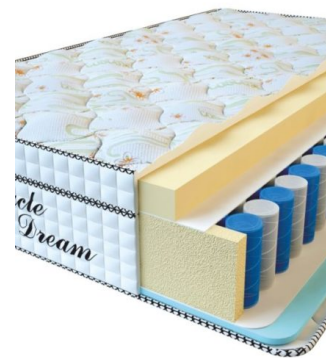

МАТРАС VISCO SPRING LATEX (190 CM * 90 CM * 34 CM)

Анатомический беспружинный матрас Visco Spring Latex

Цена: \$ 219
[Матрасы](#), [Мебель](#), [Мебель для спальни](#)
Height (cm) / Высота (см): 34
Length (cm) / Длина (см): 190
Width (cm) / Ширина (см): 90
Weight (kg) / Вес (кг): 17

МАТРАС VISCO SPRING (200 CM * 90 CM * 30 CM)

Анатомический матрас Visco Spring

Цена: \$ 222
[Матрасы](#), [Мебель](#), [Мебель для спальни](#)
Height (cm) / Высота (см): 30
Length (cm) / Длина (см): 200
Width (cm) / Ширина (см): 90
Weight (kg) / Вес (кг): 18