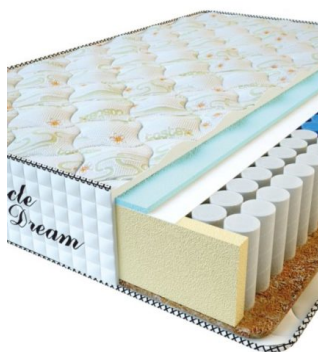

МАТРАС PREMIUM (200 CM * 120 CM * 25 CM)

Анатомический матрас Premium

Цена: $ 164

[Матрасы](#), [Мебель](#), [Мебель для спальни](#)

Height (cm) / Высота (см): 25
Length (cm) / Длина (см): 200
Width (cm) / Ширина (см): 120
Weight (kg) / Вес (кг): 24