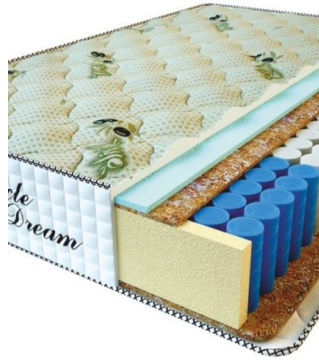

**MATPAC PREMIUM LUX (200 CM \* 160 CM \* 25 CM)**

Анатомический матрас Premium Lux

Цена: \$ 250

[Матрасы, Мебель, Мебель для спальни](#)

Height (cm) / Высота (см): 25  
Length (cm) / Длина (см): 200  
Width (cm) / Ширина (см): 160  
Weight (kg) / Вес (кг): 32

**MATPAC PREMIUM LUX (200 CM \* 150 CM \* 25 CM)**

Анатомический матрас Premium Lux

Цена: \$ 234

[Матрасы, Мебель, Мебель для спальни](#)

Height (cm) / Высота (см): 25  
Length (cm) / Длина (см): 200  
Width (cm) / Ширина (см): 150  
Weight (kg) / Вес (кг): 30