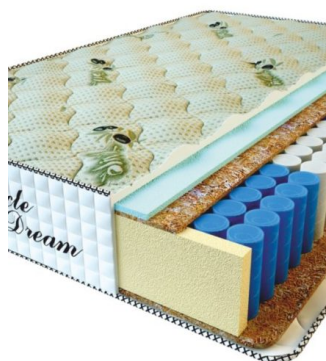

**MATPAC PREMIUM LUX (200 CM \* 90 CM \* 25 CM)**

Анатомический матрас Premium Lux

Цена: \$ 141

[Матрасы, Мебель, Мебель для спальни](#)

Height (cm) / Высота (см): 25  
Length (cm) / Длина (см): 200  
Width (cm) / Ширина (см): 90  
Weight (kg) / Вес (кг): 18

**MATPAC PREMIUM LUX (200 CM \* 180 CM \* 25 CM)**

Анатомический матрас Premium Lux

Цена: \$ 281

[Матрасы, Мебель, Мебель для спальни](#)

Height (cm) / Высота (см): 25  
Length (cm) / Длина (см): 200  
Width (cm) / Ширина (см): 180  
Weight (kg) / Вес (кг): 36

**MATPAC PREMIUM LUX (200 CM \* 160 CM \* 25 CM)**

Анатомический матрас Premium Lux

Цена: \$ 250

[Матрасы, Мебель, Мебель для спальни](#)

Height (cm) / Высота (см): 25  
Length (cm) / Длина (см): 200  
Width (cm) / Ширина (см): 160  
Weight (kg) / Вес (кг): 32