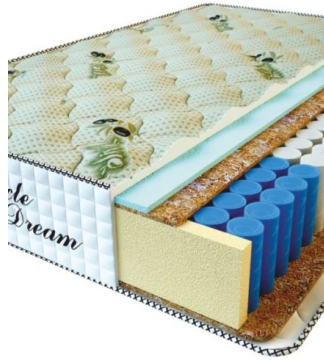

**MATPAC PREMIUM LUX (200 CM \* 90 CM \* 25 CM)**

Анатомический матрас Premium Lux

Цена: \$ 141

[Матрасы, Мебель, Мебель для спальни](#)

Height (cm) / Высота (см): 25  
Length (cm) / Длина (см): 200  
Width (cm) / Ширина (см): 90  
Weight (kg) / Вес (кг): 18

**MATPAC PREMIUM LUX (200 CM \* 180 CM \* 25 CM)**

Анатомический матрас Premium Lux

Цена: \$ 281

[Матрасы, Мебель, Мебель для спальни](#)

Height (cm) / Высота (см): 25  
Length (cm) / Длина (см): 200  
Width (cm) / Ширина (см): 180  
Weight (kg) / Вес (кг): 36

**MATPAC PREMIUM LUX (200 CM \* 160 CM \* 25 CM)**

Анатомический матрас Premium Lux

Цена: \$ 250

[Матрасы, Мебель, Мебель для спальни](#)

Height (cm) / Высота (см): 25  
Length (cm) / Длина (см): 200  
Width (cm) / Ширина (см): 160  
Weight (kg) / Вес (кг): 32