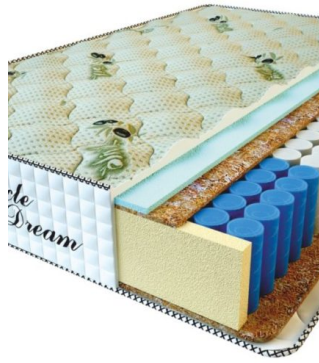

MATPAC PREMIUM LUX (200 CM * 90 CM * 25 CM)

Анатомический матрас Premium Lux

Цена: $ 141

[Матрасы, Мебель, Мебель для спальни](#)

Height (cm) / Высота (см): 25
Length (cm) / Длина (см): 200
Width (cm) / Ширина (см): 90
Weight (kg) / Вес (кг): 18