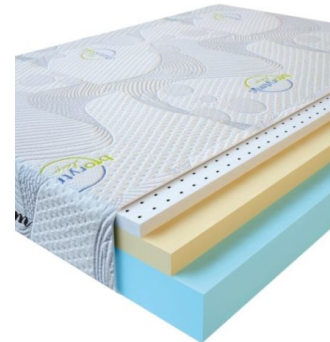

**МАТРАС VISCO LATEX
(200 CM * 180 CM * 17
CM)**

Анатомический
беспружинный матрас Visco
Latex

Цена: $ 342

[Матрасы, Мебель, Мебель для
спальни](#)

Height (cm) / Высота (см): 17
Length (cm) / Длина (см): 200
Width (cm) / Ширина (см): 180
Weight (kg) / Вес (кг): 36