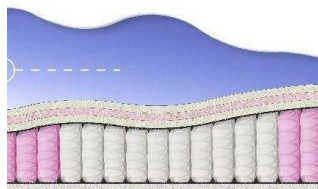

ABSOLUTE ПРУЖИННЫЙ МАТРАС

МАТРАС ABSOLUTE (200 CM * 120 CM * 26 CM)

Анатомический матрас
Absolute

Цена: $ 176

[Матрасы, Мебель, Мебель для спальни](#)

Height (cm) / Высота (см): 26
Length (cm) / Длина (см): 200
Width (cm) / Ширина (см): 120
Weight (kg) / Вес (кг): 24