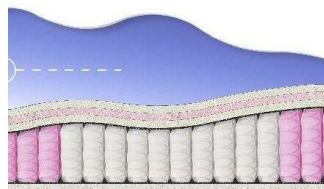

ABSOLUTE ПРУЖИННЫЙ МАТРАС

МАТРАС ABSOLUTE (200 CM * 150 CM * 26 CM)

Анатомический матрас
Absolute

Цена: $ 219

[Матрасы, Мебель, Мебель для спальни](#)

Height (cm) / Высота (см): 26
Length (cm) / Длина (см): 200
Width (cm) / Ширина (см): 150
Weight (kg) / Вес (кг): 30