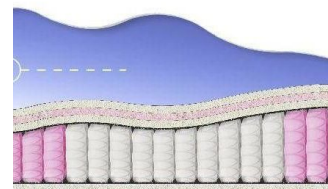

ABSOLUTE ПРУЖИННЫЙ МАТРАС

МАТРАС ABSOLUTE (190 CM * 90 CM * 26 CM)

Анатомический матрас
Absolute

Цена: $ 125

[Матрасы, Мебель, Мебель для спальни](#)

Height (cm) / Высота (см): 26
Length (cm) / Длина (см): 190
Width (cm) / Ширина (см): 90
Weight (kg) / Вес (кг): 17