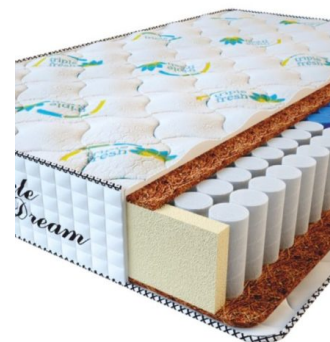

**МАТРАС PREMIUM  
KOKOS (200 CM \* 160 CM  
\* 28 CM)**

Анатомический матрас  
Premium Kokos

Цена: \$ 298

[Матрасы](#), [Мебель](#), [Мебель для спальни](#)

Height (cm) / Высота (см): 28  
Length (cm) / Длина (см): 200  
Width (cm) / Ширина (см): 160  
Weight (kg) / Вес (кг): 32

**МАТРАС PREMIUM  
KOKOS (200 CM \* 150 CM  
\* 28 CM)**

Анатомический матрас  
Premium Kokos

Цена: \$ 279

[Матрасы](#), [Мебель](#), [Мебель для спальни](#)

Height (cm) / Высота (см): 28  
Length (cm) / Длина (см): 200  
Width (cm) / Ширина (см): 150  
Weight (kg) / Вес (кг): 30

**МАТРАС PREMIUM  
KOKOS (200 CM \* 120 CM  
\* 28 CM)**

Анатомический матрас  
Premium Kokos

Цена: \$ 224

[Матрасы](#), [Мебель](#), [Мебель для спальни](#)

Height (cm) / Высота (см): 28  
Length (cm) / Длина (см): 200  
Width (cm) / Ширина (см): 120  
Weight (kg) / Вес (кг): 24