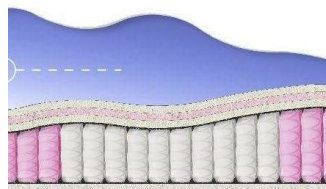

ABSOLUTE ПРУЖИННЫЙ МАТРАС

МАТРАС ABSOLUTE (200 CM * 160 CM * 26 CM)

Анатомический матрас
Absolute

Цена: $ 234

[Матрасы, Мебель, Мебель для спальни](#)

Height (cm) / Высота (см): 26
Length (cm) / Длина (см): 200
Width (cm) / Ширина (см): 160
Weight (kg) / Вес (кг): 32