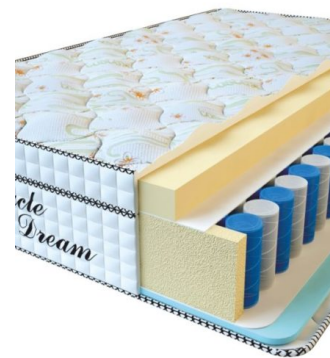

### МАТРАС VISCO SPRING LATEX (190 CM \* 90 CM \* 34 CM)

Анатомический беспружинный матрас Visco Spring Latex

Цена: \$ 219  
[Матрасы, Мебель, Мебель для спальни](#)  
 Height (cm) / Высота (см): 34  
 Length (cm) / Длина (см): 190  
 Width (cm) / Ширина (см): 90  
 Weight (kg) / Вес (кг): 17

### МАТРАС VISCO SPRING (200 CM \* 90 CM \* 30 CM)

Анатомический матрас Visco Spring

Цена: \$ 222  
[Матрасы, Мебель, Мебель для спальни](#)  
 Height (cm) / Высота (см): 30  
 Length (cm) / Длина (см): 200  
 Width (cm) / Ширина (см): 90  
 Weight (kg) / Вес (кг): 18