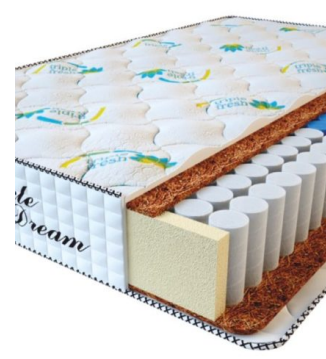

**МАТРАС PREMIUM
KOKOS (200 CM * 180 CM
* 28 CM)**

Анатомический матрас
Premium Kokos

Цена: $ 335

[Матрасы](#), [Мебель](#), [Мебель для спальни](#)

Height (cm) / Высота (см): 28
Length (cm) / Длина (см): 200
Width (cm) / Ширина (см): 180
Weight (kg) / Вес (кг): 36