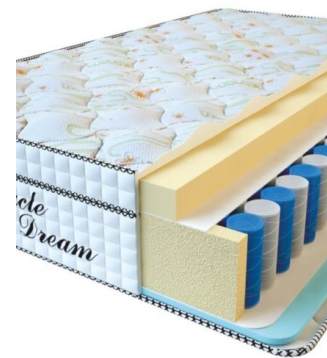

**МАТРАС VISCO SPRING
LATEX (200 CM * 120 CM
* 34 CM)**

Анатомический
беспружинный матрас Visco
Spring Latex

Цена: \$ 308

[Матрасы](#), [Мебель](#), [Мебель для
спальни](#)

Height (cm) / Высота (см): 34
Length (cm) / Длина (см): 200
Width (cm) / Ширина (см): 120
Weight (kg) / Вес (кг): 24

**МАТРАС VISCO SPRING
LATEX (190 CM * 90 CM *
34 CM)**

Анатомический
беспружинный матрас Visco
Spring Latex

Цена: \$ 219

[Матрасы](#), [Мебель](#), [Мебель для
спальни](#)

Height (cm) / Высота (см): 34
Length (cm) / Длина (см): 190
Width (cm) / Ширина (см): 90
Weight (kg) / Вес (кг): 17

**МАТРАС VISCO SPRING
(200 CM * 90 CM * 30 CM)**

Анатомический матрас Visco
Spring

Цена: \$ 222

[Матрасы](#), [Мебель](#), [Мебель для
спальни](#)

Height (cm) / Высота (см): 30
Length (cm) / Длина (см): 200
Width (cm) / Ширина (см): 90
Weight (kg) / Вес (кг): 18

**МАТРАС VISCO SPRING
(200 CM * 180 CM * 30
CM)**

Анатомический матрас Visco
Spring

Цена: \$ 443

[Матрасы](#), [Мебель](#), [Мебель для
спальни](#)

Height (cm) / Высота (см): 30
Length (cm) / Длина (см): 200
Width (cm) / Ширина (см): 180
Weight (kg) / Вес (кг): 36