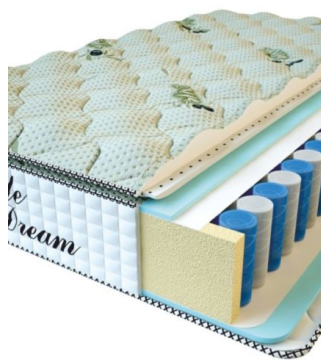

**МАТРАС PREMIUM LIFE
(200 CM * 160 CM * 27 CM)**

Анатомический матрас
Premium Life

Цена: $ 346

[Матрасы](#), [Мебель](#), [Мебель для спальни](#)

Height (cm) / Высота (см): 27
Length (cm) / Длина (см): 200
Width (cm) / Ширина (см): 160
Weight (kg) / Вес (кг): 32