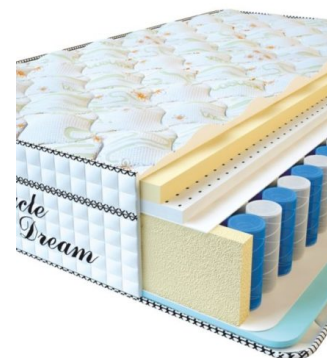

МАТРАСЫ

**МАТРАС VISCO SPRING
LATEX (200 CM * 90 CM *
34 CM)**

Анатомический
беспружинный матрас Visco
Spring Latex

Цена: \$ 331

[Матрасы](#), [Мебель](#), [Мебель для
спальни](#)

Height (cm) / Высота (см): 34
Length (cm) / Длина (см): 200
Width (cm) / Ширина (см): 90
Weight (kg) / Вес (кг): 18

**МАТРАС VISCO SPRING
LATEX (200 CM * 180 CM
* 34 CM)**

Анатомический
беспружинный матрас Visco
Spring Latex

Цена: \$ 461

[Матрасы](#), [Мебель](#), [Мебель для
спальни](#)

Height (cm) / Высота (см): 34
Length (cm) / Длина (см): 200
Width (cm) / Ширина (см): 180
Weight (kg) / Вес (кг): 36

**МАТРАС VISCO SPRING
LATEX (200 CM * 160 CM
* 34 CM)**

Анатомический
беспружинный матрас Visco
Spring Latex

Цена: \$ 410

[Матрасы](#), [Мебель](#), [Мебель для
спальни](#)

Height (cm) / Высота (см): 34
Length (cm) / Длина (см): 200
Width (cm) / Ширина (см): 160
Weight (kg) / Вес (кг): 32

**МАТРАС VISCO SPRING
LATEX (200 CM * 150 CM
* 34 CM)**

Анатомический
беспружинный матрас Visco
Spring Latex

Цена: \$ 384

[Матрасы](#), [Мебель](#), [Мебель для
спальни](#)

Height (cm) / Высота (см): 34
Length (cm) / Длина (см): 200
Width (cm) / Ширина (см): 150
Weight (kg) / Вес (кг): 30