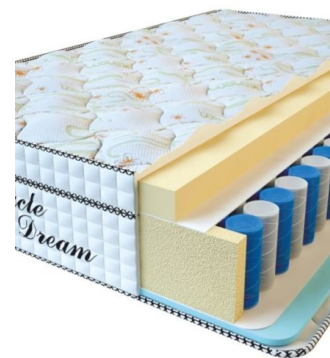

MATPAC VISCO SPRING
(200 CM * 160 CM * 30 CM)

Анатомический матрас Visco Spring

Цена: \$ 394

[Матрасы](#), [Мебель](#), [Мебель для спальни](#)

Height (cm) / Высота (см): 30
Length (cm) / Длина (см): 200
Width (cm) / Ширина (см): 160
Weight (kg) / Вес (кг): 32

MATPAC VISCO SPRING
(200 CM * 150 CM * 30 CM)

Анатомический матрас Visco Spring

Цена: \$ 369

[Матрасы](#), [Мебель](#), [Мебель для спальни](#)

Height (cm) / Высота (см): 30
Length (cm) / Длина (см): 200
Width (cm) / Ширина (см): 150
Weight (kg) / Вес (кг): 30

MATPAC VISCO SPRING
(200 CM * 120 CM * 30 CM)

Анатомический матрас Visco Spring

Цена: \$ 296

[Матрасы](#), [Мебель](#), [Мебель для спальни](#)

Height (cm) / Высота (см): 30
Length (cm) / Длина (см): 200
Width (cm) / Ширина (см): 120
Weight (kg) / Вес (кг): 24

MATPAC VISCO SPRING
(190 CM * 90 CM * 30 CM)

Анатомический матрас Visco Spring

Цена: \$ 211

[Матрасы](#), [Мебель](#), [Мебель для спальни](#)

Height (cm) / Высота (см): 30
Length (cm) / Длина (см): 190
Width (cm) / Ширина (см): 90
Weight (kg) / Вес (кг): 17