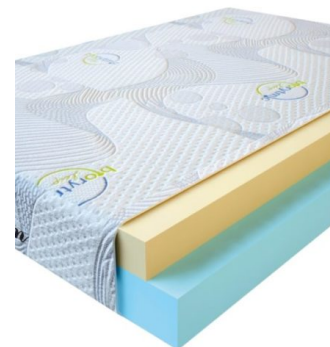

MATPAC VISCO LOVE
(200 CM * 90 CM * 17 CM)

Анатомический матрас Visco Love

Цена: \$ 168

[Матрасы](#), [Мебель](#), [Мебель для спальни](#)

Height (cm) / Высота (см): 17
Length (cm) / Длина (см): 200
Width (cm) / Ширина (см): 90
Weight (kg) / Вес (кг): 18

MATPAC VISCO LOVE
(200 CM * 180 CM * 17 CM)

Анатомический матрас Visco Love

Цена: \$ 335

[Матрасы](#), [Мебель](#), [Мебель для спальни](#)

Height (cm) / Высота (см): 17
Length (cm) / Длина (см): 200
Width (cm) / Ширина (см): 180
Weight (kg) / Вес (кг): 36

MATPAC VISCO LOVE
(200 CM * 160 CM * 17 CM)

Анатомический матрас Visco Love

Цена: \$ 298

[Матрасы](#), [Мебель](#), [Мебель для спальни](#)

Height (cm) / Высота (см): 17
Length (cm) / Длина (см): 200
Width (cm) / Ширина (см): 160
Weight (kg) / Вес (кг): 32