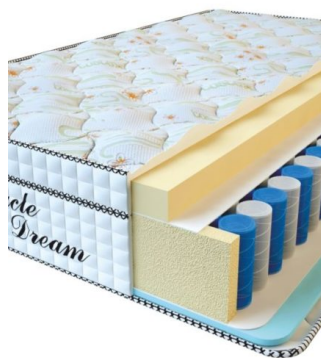

**МАТРАС VISCO SPRING
(200 CM * 180 CM * 30
CM)**

Анатомический матрас Visco
Spring

Цена: \$ 443

[Матрасы](#), [Мебель](#), [Мебель для
спальни](#)

Height (cm) / Высота (см): 30
Length (cm) / Длина (см): 200
Width (cm) / Ширина (см): 180
Weight (kg) / Вес (кг): 36

MATPAC VISCO SPRING
(200 CM * 160 CM * 30 CM)

Анатомический матрас Visco Spring

Цена: \$ 394

[Матрасы](#), [Мебель](#), [Мебель для спальни](#)

Height (cm) / Высота (см): 30
Length (cm) / Длина (см): 200
Width (cm) / Ширина (см): 160
Weight (kg) / Вес (кг): 32

MATPAC VISCO SPRING
(200 CM * 150 CM * 30 CM)

Анатомический матрас Visco Spring

Цена: \$ 369

[Матрасы](#), [Мебель](#), [Мебель для спальни](#)

Height (cm) / Высота (см): 30
Length (cm) / Длина (см): 200
Width (cm) / Ширина (см): 150
Weight (kg) / Вес (кг): 30

MATPAC VISCO SPRING
(200 CM * 120 CM * 30 CM)

Анатомический матрас Visco Spring

Цена: \$ 296

[Матрасы](#), [Мебель](#), [Мебель для спальни](#)

Height (cm) / Высота (см): 30
Length (cm) / Длина (см): 200
Width (cm) / Ширина (см): 120
Weight (kg) / Вес (кг): 24