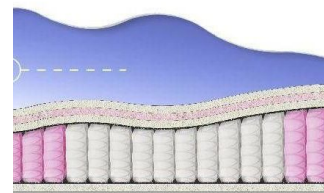

ABSOLUTE ПРУЖИННЫЙ МАТРАС

МАТРАС ABSOLUTE (200 CM * 180 CM * 26 CM)

Анатомический матрас
Absolute

Цена: $ 263
[Матрасы, Мебель, Мебель для спальни](#)
Height (cm) / Высота (см): 26
Length (cm) / Длина (см): 200
Width (cm) / Ширина (см): 180
Weight (kg) / Вес (кг): 36