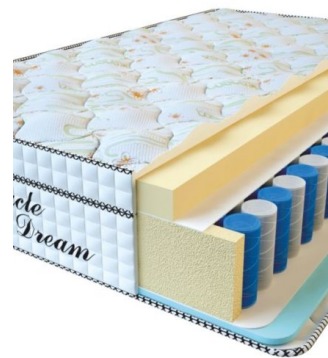

**МАТРАС VISCO SPRING
LATEX (200 CM * 120 CM
* 34 CM)**

Анатомический
беспружинный матрас Visco
Spring Latex

Цена: \$ 308

[Матрасы](#), [Мебель](#), [Мебель для
спальни](#)

Height (cm) / Высота (см): 34
Length (cm) / Длина (см): 200
Width (cm) / Ширина (см): 120
Weight (kg) / Вес (кг): 24

**МАТРАС VISCO SPRING
LATEX (190 CM * 90 CM *
34 CM)**

Анатомический
беспружинный матрас Visco
Spring Latex

Цена: \$ 219

[Матрасы](#), [Мебель](#), [Мебель для
спальни](#)

Height (cm) / Высота (см): 34
Length (cm) / Длина (см): 190
Width (cm) / Ширина (см): 90
Weight (kg) / Вес (кг): 17

**МАТРАС VISCO SPRING
(200 CM * 90 CM * 30 CM)**

Анатомический матрас Visco
Spring

Цена: \$ 222

[Матрасы](#), [Мебель](#), [Мебель для
спальни](#)

Height (cm) / Высота (см): 30
Length (cm) / Длина (см): 200
Width (cm) / Ширина (см): 90
Weight (kg) / Вес (кг): 18

**МАТРАС VISCO SPRING
(200 CM * 180 CM * 30
CM)**

Анатомический матрас Visco
Spring

Цена: \$ 443

[Матрасы](#), [Мебель](#), [Мебель для
спальни](#)

Height (cm) / Высота (см): 30
Length (cm) / Длина (см): 200
Width (cm) / Ширина (см): 180
Weight (kg) / Вес (кг): 36