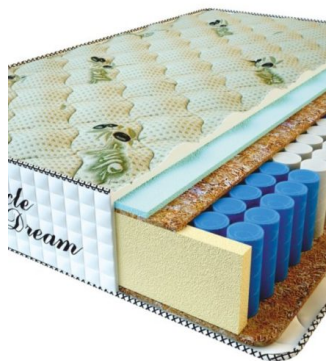

MATPAC PREMIUM LUX (200 CM * 90 CM * 25 CM)

Анатомический матрас Premium Lux

Цена: \$ 141
[Матрасы, Мебель, Мебель для спальни](#)
 Height (cm) / Высота (см): 25
 Length (cm) / Длина (см): 200
 Width (cm) / Ширина (см): 90
 Weight (kg) / Вес (кг): 18

MATPAC PREMIUM LUX (200 CM * 180 CM * 25 CM)

Анатомический матрас Premium Lux

Цена: \$ 281
[Матрасы, Мебель, Мебель для спальни](#)
 Height (cm) / Высота (см): 25
 Length (cm) / Длина (см): 200
 Width (cm) / Ширина (см): 180
 Weight (kg) / Вес (кг): 36

MATPAC PREMIUM LUX (200 CM * 160 CM * 25 CM)

Анатомический матрас Premium Lux

Цена: \$ 250
[Матрасы, Мебель, Мебель для спальни](#)
 Height (cm) / Высота (см): 25
 Length (cm) / Длина (см): 200
 Width (cm) / Ширина (см): 160
 Weight (kg) / Вес (кг): 32