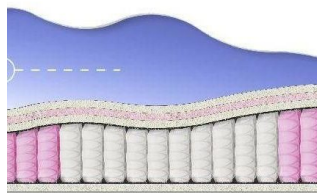

ABSOLUTE ПРУЖИННЫЙ МАТРАС

МАТРАС ABSOLUTE (200 CM * 90 CM * 26 CM)

Анатомический матрас
Absolute

Цена: $ 132
[Матрасы, Мебель, Мебель для спальни](#)
Height (cm) / Высота (см): 26
Length (cm) / Длина (см): 200
Width (cm) / Ширина (см): 90
Weight (kg) / Вес (кг): 18