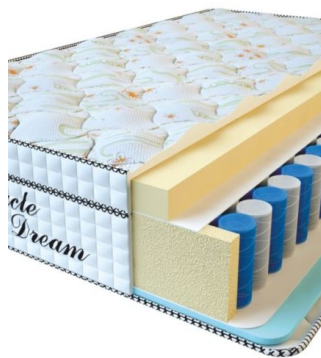

**МАТРАС VISCO SPRING
LATEX (200 CM * 150 CM
* 34 CM)**

Анатомический
беспружинный матрас Visco
Spring Latex

Цена: \$ 384

[Матрасы](#), [Мебель](#), [Мебель для
спальни](#)

Height (cm) / Высота (см): 34
Length (cm) / Длина (см): 200
Width (cm) / Ширина (см): 150
Weight (kg) / Вес (кг): 30

**МАТРАС VISCO SPRING
LATEX (200 CM * 120 CM
* 34 CM)**

Анатомический
беспружинный матрас Visco
Spring Latex

Цена: \$ 308

[Матрасы](#), [Мебель](#), [Мебель для
спальни](#)

Height (cm) / Высота (см): 34
Length (cm) / Длина (см): 200
Width (cm) / Ширина (см): 120
Weight (kg) / Вес (кг): 24

**МАТРАС VISCO SPRING
LATEX (190 CM * 90 CM *
34 CM)**

Анатомический
беспружинный матрас Visco
Spring Latex

Цена: \$ 219

[Матрасы](#), [Мебель](#), [Мебель для
спальни](#)

Height (cm) / Высота (см): 34
Length (cm) / Длина (см): 190
Width (cm) / Ширина (см): 90
Weight (kg) / Вес (кг): 17

**МАТРАС VISCO SPRING
(200 CM * 90 CM * 30 CM)**

Анатомический матрас Visco
Spring

Цена: \$ 222

[Матрасы](#), [Мебель](#), [Мебель для
спальни](#)

Height (cm) / Высота (см): 30
Length (cm) / Длина (см): 200
Width (cm) / Ширина (см): 90
Weight (kg) / Вес (кг): 18