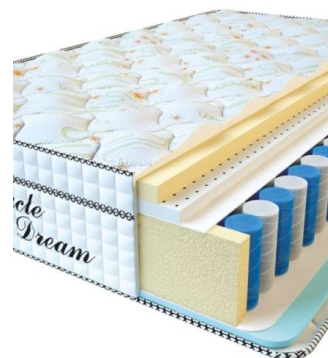

МАТРАСЫ

**МАТРАС VISCO SPRING
LATEX (200 CM * 90 CM *
34 CM)**

Анатомический
беспружинный матрас Visco
Spring Latex

Цена: \$ 331

[Матрасы](#), [Мебель](#), [Мебель для
спальни](#)

Height (cm) / Высота (см): 34
Length (cm) / Длина (см): 200
Width (cm) / Ширина (см): 90
Weight (kg) / Вес (кг): 18

**МАТРАС VISCO SPRING
LATEX (200 CM * 180 CM
* 34 CM)**

Анатомический
беспружинный матрас Visco
Spring Latex

Цена: \$ 461

[Матрасы](#), [Мебель](#), [Мебель для
спальни](#)

Height (cm) / Высота (см): 34
Length (cm) / Длина (см): 200
Width (cm) / Ширина (см): 180
Weight (kg) / Вес (кг): 36

**МАТРАС VISCO SPRING
LATEX (200 CM * 160 CM
* 34 CM)**

Анатомический
беспружинный матрас Visco
Spring Latex

Цена: \$ 410

[Матрасы](#), [Мебель](#), [Мебель для
спальни](#)

Height (cm) / Высота (см): 34
Length (cm) / Длина (см): 200
Width (cm) / Ширина (см): 160
Weight (kg) / Вес (кг): 32

**МАТРАС VISCO SPRING
LATEX (200 CM * 150 CM
* 34 CM)**

Анатомический
беспружинный матрас Visco
Spring Latex

Цена: \$ 384

[Матрасы](#), [Мебель](#), [Мебель для
спальни](#)

Height (cm) / Высота (см): 34
Length (cm) / Длина (см): 200
Width (cm) / Ширина (см): 150
Weight (kg) / Вес (кг): 30