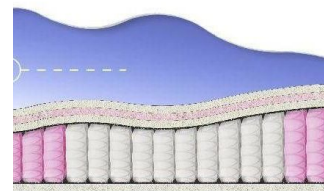

ABSOLUTE ПРУЖИННЫЙ МАТРАС

МАТРАС ABSOLUTE (190 CM * 90 CM * 26 CM)

Анатомический матрас
Absolute

Цена: $ 125
[Матрасы, Мебель, Мебель для спальни](#)
Height (cm) / Высота (см): 26
Length (cm) / Длина (см): 190
Width (cm) / Ширина (см): 90
Weight (kg) / Вес (кг): 17