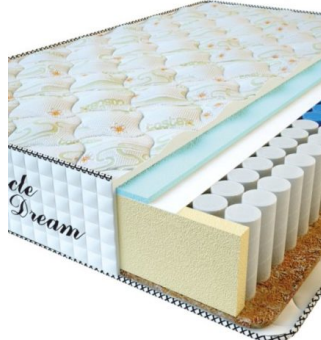

МАТРАС PREMIUM AIR TOUCH (200 CM * 150 CM * 28 CM)

Анатомический матрас Premium Air Touch

Цена: \$ 339

[Матрасы](#), [Мебель](#), [Мебель для спальни](#)

Height (cm) / Высота (см): 28
Length (cm) / Длина (см): 200
Width (cm) / Ширина (см): 150
Weight (kg) / Вес (кг): 30

МАТРАС PREMIUM AIR TOUCH (200 CM * 120 CM * 28 CM)

Анатомический матрас Premium Air Touch

Цена: \$ 272

[Матрасы](#), [Мебель](#), [Мебель для спальни](#)

Height (cm) / Высота (см): 28
Length (cm) / Длина (см): 200
Width (cm) / Ширина (см): 120
Weight (kg) / Вес (кг): 24

МАТРАС PREMIUM AIR TOUCH (190 CM * 90 CM * 28 CM)

Анатомический матрас Premium Air Touch

Цена: \$ 194

[Матрасы](#), [Мебель](#), [Мебель для спальни](#)

Height (cm) / Высота (см): 28
Length (cm) / Длина (см): 190
Width (cm) / Ширина (см): 90
Weight (kg) / Вес (кг): 17