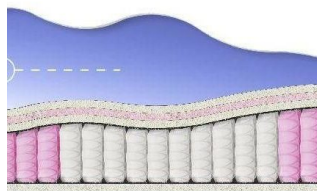

ABSOLUTE ПРУЖИННЫЙ МАТРАС

МАТРАС ABSOLUTE (200 CM * 120 CM * 26 CM)

Анатомический матрас
Absolute

Цена: $ 176
[Матрасы, Мебель, Мебель для спальни](#)
Height (cm) / Высота (см): 26
Length (cm) / Длина (см): 200
Width (cm) / Ширина (см): 120
Weight (kg) / Вес (кг): 24