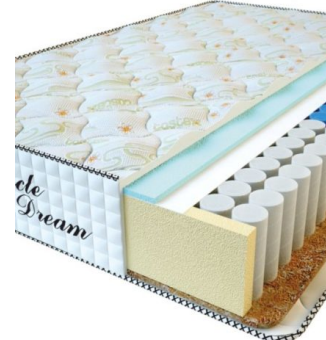

МАТРАС PREMIUM (200 CM * 180 CM * 25 CM)

Анатомический матрас Premium

Цена: $ 245

[Матрасы](#), [Мебель](#), [Мебель для спальни](#)

Height (cm) / Высота (см): 25

Length (cm) / Длина (см): 200

Width (cm) / Ширина (см): 180

Weight (kg) / Вес (кг): 36