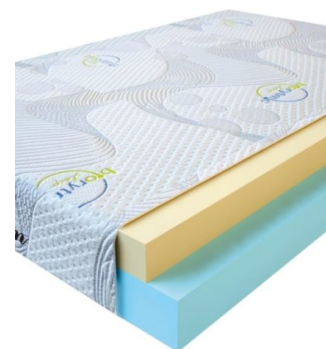

MATPAC VISCO LOVE
(200 CM * 90 CM * 17 CM)

Анатомический матрас Visco Love

Цена: \$ 168

[Матрасы](#), [Мебель](#), [Мебель для спальни](#)

Height (cm) / Высота (см): 17
Length (cm) / Длина (см): 200
Width (cm) / Ширина (см): 90
Weight (kg) / Вес (кг): 18

MATPAC VISCO LOVE
(200 CM * 180 CM * 17 CM)

Анатомический матрас Visco Love

Цена: \$ 335

[Матрасы](#), [Мебель](#), [Мебель для спальни](#)

Height (cm) / Высота (см): 17
Length (cm) / Длина (см): 200
Width (cm) / Ширина (см): 180
Weight (kg) / Вес (кг): 36

MATPAC VISCO LOVE
(200 CM * 160 CM * 17 CM)

Анатомический матрас Visco Love

Цена: \$ 298

[Матрасы](#), [Мебель](#), [Мебель для спальни](#)

Height (cm) / Высота (см): 17
Length (cm) / Длина (см): 200
Width (cm) / Ширина (см): 160
Weight (kg) / Вес (кг): 32