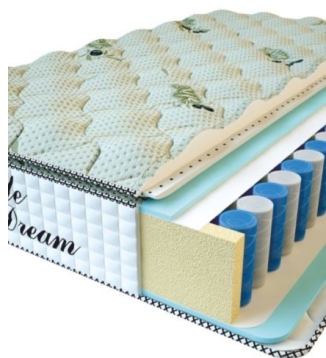

MATPAC PREMIUM LUX (200 CM * 120 CM * 25 CM)

Анатомический матрас Premium Lux

Цена: \$ 188
[Матрасы, Мебель, Мебель для спальни](#)
 Height (cm) / Высота (см): 25
 Length (cm) / Длина (см): 200
 Width (cm) / Ширина (см): 120
 Weight (kg) / Вес (кг): 24

MATPAC PREMIUM LUX (190 CM * 90 CM * 25 CM)

Анатомический матрас Premium Lux

Цена: \$ 134
[Матрасы, Мебель, Мебель для спальни](#)
 Height (cm) / Высота (см): 25
 Length (cm) / Длина (см): 190
 Width (cm) / Ширина (см): 90
 Weight (kg) / Вес (кг): 17

**МАТРАС PREMIUM LIFE
(200 CM * 90 CM * 27 CM)**

Анатомический матрас
Premium Life

Цена: \$ 195

[Матрасы](#), [Мебель](#), [Мебель для спальни](#)

Height (cm) / Высота (см): 27
Length (cm) / Длина (см): 200
Width (cm) / Ширина (см): 90
Weight (kg) / Вес (кг): 18