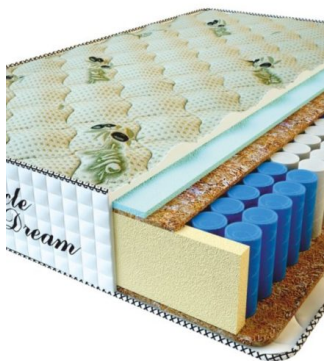

MATPAC PREMIUM LUX (200 CM * 90 CM * 25 CM)

Анатомический матрас Premium Lux

Цена: \$ 141
[Матрасы, Мебель, Мебель для спальни](#)
 Height (cm) / Высота (см): 25
 Length (cm) / Длина (см): 200
 Width (cm) / Ширина (см): 90
 Weight (kg) / Вес (кг): 18

MATPAC PREMIUM LUX (200 CM * 180 CM * 25 CM)

Анатомический матрас Premium Lux

Цена: \$ 281
[Матрасы, Мебель, Мебель для спальни](#)
 Height (cm) / Высота (см): 25
 Length (cm) / Длина (см): 200
 Width (cm) / Ширина (см): 180
 Weight (kg) / Вес (кг): 36

MATPAC PREMIUM LUX (200 CM * 160 CM * 25 CM)

Анатомический матрас Premium Lux

Цена: \$ 250
[Матрасы, Мебель, Мебель для спальни](#)
 Height (cm) / Высота (см): 25
 Length (cm) / Длина (см): 200
 Width (cm) / Ширина (см): 160
 Weight (kg) / Вес (кг): 32