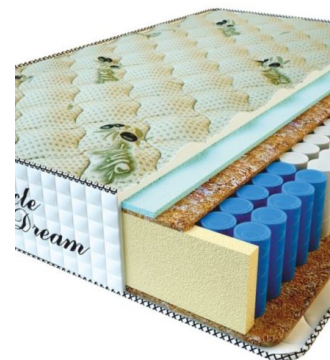

MATPAC RELAX AMERICANO (200 CM * 120 CM * 28 CM)

Анатомический матрас Relax Americano

Цена: \$ 248
[Матрасы, Мебель, Мебель для спальни](#)
 Height (cm) / Высота (см): 28
 Length (cm) / Длина (см): 200
 Width (cm) / Ширина (см): 120
 Weight (kg) / Вес (кг): 24

MATPAC RELAX AMERICANO (190 CM * 90 CM * 28 CM)

Анатомический матрас Relax Americano

Цена: \$ 177
[Матрасы, Мебель, Мебель для спальни](#)
 Height (cm) / Высота (см): 28
 Length (cm) / Длина (см): 190
 Width (cm) / Ширина (см): 90
 Weight (kg) / Вес (кг): 17

MATPAC PREMIUM LUX (200 CM * 90 CM * 25 CM)

Анатомический матрас Premium Lux

Цена: \$ 141
[Матрасы, Мебель, Мебель для спальни](#)
 Height (cm) / Высота (см): 25
 Length (cm) / Длина (см): 200
 Width (cm) / Ширина (см): 90
 Weight (kg) / Вес (кг): 18