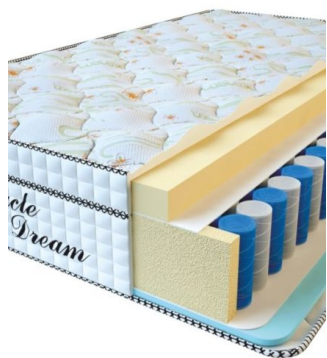

**МАТРАС VISCO SPRING
LATEX (190 CM * 90 CM *
34 CM)**

Анатомический
беспружинный матрас Visco
Spring Latex

Цена: \$ 219

[Матрасы](#), [Мебель](#), [Мебель для
спальни](#)

Height (cm) / Высота (см): 34
Length (cm) / Длина (см): 190
Width (cm) / Ширина (см): 90
Weight (kg) / Вес (кг): 17

**МАТРАС VISCO SPRING
(200 CM * 90 CM * 30 CM)**

Анатомический матрас Visco
Spring

Цена: \$ 222

[Матрасы](#), [Мебель](#), [Мебель для
спальни](#)

Height (cm) / Высота (см): 30
Length (cm) / Длина (см): 200
Width (cm) / Ширина (см): 90
Weight (kg) / Вес (кг): 18

**МАТРАС VISCO SPRING
(200 CM * 180 CM * 30
CM)**

Анатомический матрас Visco
Spring

Цена: \$ 443

[Матрасы](#), [Мебель](#), [Мебель для
спальни](#)

Height (cm) / Высота (см): 30
Length (cm) / Длина (см): 200
Width (cm) / Ширина (см): 180
Weight (kg) / Вес (кг): 36

MATPAC VISCO SPRING
(200 CM * 160 CM * 30 CM)

Анатомический матрас Visco Spring

Цена: \$ 394

[Матрасы](#), [Мебель](#), [Мебель для спальни](#)

Height (cm) / Высота (см): 30
Length (cm) / Длина (см): 200
Width (cm) / Ширина (см): 160
Weight (kg) / Вес (кг): 32