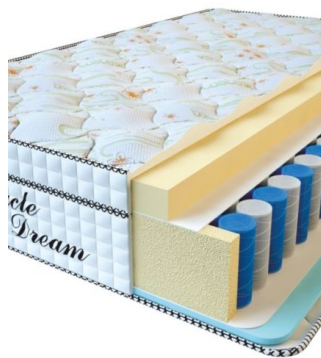

**МАТРАС VISCO SPRING  
LATEX (200 CM \* 150 CM  
\* 34 CM)**

Анатомический  
беспружинный матрас Visco  
Spring Latex

**Цена:** \$ 384  
[Матрасы](#), [Мебель](#), [Мебель для спальни](#)  
**Height (cm) / Высота (см):** 34  
**Length (cm) / Длина (см):** 200  
**Width (cm) / Ширина (см):** 150  
**Weight (kg) / Вес (кг):** 30

**МАТРАС VISCO SPRING  
LATEX (200 CM \* 120 CM  
\* 34 CM)**

Анатомический  
беспружинный матрас Visco  
Spring Latex

**Цена:** \$ 308  
[Матрасы](#), [Мебель](#), [Мебель для спальни](#)  
**Height (cm) / Высота (см):** 34  
**Length (cm) / Длина (см):** 200  
**Width (cm) / Ширина (см):** 120  
**Weight (kg) / Вес (кг):** 24

**МАТРАС VISCO SPRING  
LATEX (190 CM \* 90 CM \*  
34 CM)**

Анатомический  
беспружинный матрас Visco  
Spring Latex

**Цена:** \$ 219  
[Матрасы](#), [Мебель](#), [Мебель для спальни](#)  
**Height (cm) / Высота (см):** 34  
**Length (cm) / Длина (см):** 190  
**Width (cm) / Ширина (см):** 90  
**Weight (kg) / Вес (кг):** 17

**МАТРАС VISCO SPRING  
(200 CM \* 90 CM \* 30 CM)**

Анатомический матрас Visco  
Spring

**Цена:** \$ 222  
[Матрасы](#), [Мебель](#), [Мебель для спальни](#)  
**Height (cm) / Высота (см):** 30  
**Length (cm) / Длина (см):** 200  
**Width (cm) / Ширина (см):** 90  
**Weight (kg) / Вес (кг):** 18