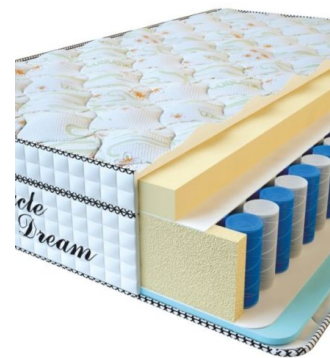

**МАТРАС VISCO SPRING  
LATEX (200 CM \* 120 CM  
\* 34 CM)**

Анатомический  
беспружинный матрас Visco  
Spring Latex

**Цена:** \$ 308  
[Матрасы](#), [Мебель](#), [Мебель для спальни](#)  
**Height (cm) / Высота (см):** 34  
**Length (cm) / Длина (см):** 200  
**Width (cm) / Ширина (см):** 120  
**Weight (kg) / Вес (кг):** 24

**МАТРАС VISCO SPRING  
LATEX (190 CM \* 90 CM \*  
34 CM)**

Анатомический  
беспружинный матрас Visco  
Spring Latex

**Цена:** \$ 219  
[Матрасы](#), [Мебель](#), [Мебель для спальни](#)  
**Height (cm) / Высота (см):** 34  
**Length (cm) / Длина (см):** 190  
**Width (cm) / Ширина (см):** 90  
**Weight (kg) / Вес (кг):** 17

**МАТРАС VISCO SPRING  
(200 CM \* 90 CM \* 30 CM)**

Анатомический матрас Visco  
Spring

**Цена:** \$ 222  
[Матрасы](#), [Мебель](#), [Мебель для спальни](#)  
**Height (cm) / Высота (см):** 30  
**Length (cm) / Длина (см):** 200  
**Width (cm) / Ширина (см):** 90  
**Weight (kg) / Вес (кг):** 18