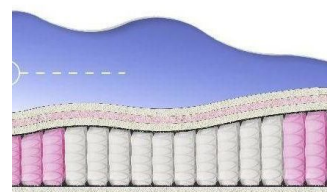

ABSOLUTE ПРУЖИННЫЙ МАТРАС

МАТРАС ABSOLUTE (190 CM * 90 CM * 26 CM)

Анатомический матрас
Absolute

Цена: $ 125
[Матрасы, Мебель, Мебель для спальни](#)
Height (cm) / Высота (см): 26
Length (cm) / Длина (см): 190
Width (cm) / Ширина (см): 90
Weight (kg) / Вес (кг): 17