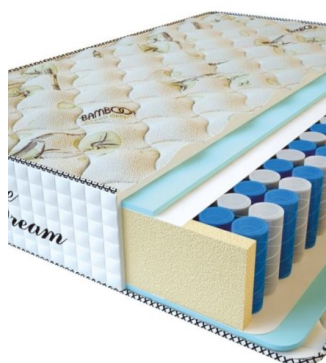

**MATPAC PREMIUM
ALTERNATIVE (200 CM *
90 CM * 24 CM)**

Анатомический матрас
Premium Alternative

Цена: \$ 117
[Матрасы](#), [Мебель](#), [Мебель для спальни](#)
Height (cm) / Высота (см): 24
Length (cm) / Длина (см): 200
Width (cm) / Ширина (см): 90
Weight (kg) / Вес (кг): 18

**MATPAC PREMIUM
ALTERNATIVE (200 CM *
180 CM * 24 CM)**

Анатомический матрас
Premium Alternative

Цена: \$ 234
[Матрасы](#), [Мебель](#), [Мебель для спальни](#)
Height (cm) / Высота (см): 24
Length (cm) / Длина (см): 200
Width (cm) / Ширина (см): 180
Weight (kg) / Вес (кг): 36

**MATPAC PREMIUM
ALTERNATIVE (200 CM *
160 CM * 24 CM)**

Анатомический матрас
Premium Alternative

Цена: \$ 208
[Матрасы](#), [Мебель](#), [Мебель для спальни](#)
Height (cm) / Высота (см): 24
Length (cm) / Длина (см): 200
Width (cm) / Ширина (см): 160
Weight (kg) / Вес (кг): 32