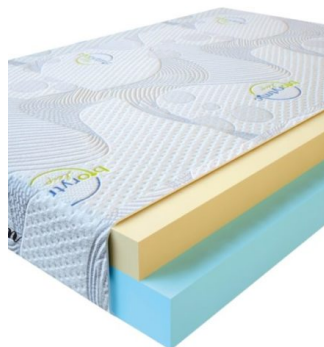

MATPAC VISCO SPRING
(200 CM * 120 CM * 30 CM)

Анатомический матрас Visco Spring

Цена: \$ 296

[Матрасы](#), [Мебель](#), [Мебель для спальни](#)

Height (cm) / Высота (см): 30
Length (cm) / Длина (см): 200
Width (cm) / Ширина (см): 120
Weight (kg) / Вес (кг): 24

MATPAC VISCO SPRING
(190 CM * 90 CM * 30 CM)

Анатомический матрас Visco Spring

Цена: \$ 211

[Матрасы](#), [Мебель](#), [Мебель для спальни](#)

Height (cm) / Высота (см): 30
Length (cm) / Длина (см): 190
Width (cm) / Ширина (см): 90
Weight (kg) / Вес (кг): 17

MATPAC VISCO LOVE
(200 CM * 90 CM * 17 CM)

Анатомический матрас Visco Love

Цена: \$ 168

[Матрасы](#), [Мебель](#), [Мебель для спальни](#)

Height (cm) / Высота (см): 17
Length (cm) / Длина (см): 200
Width (cm) / Ширина (см): 90
Weight (kg) / Вес (кг): 18