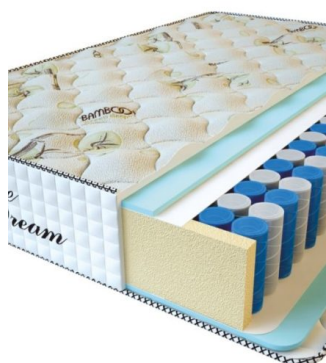

**MATPAC PREMIUM
DREAM (190 CM * 90 CM *
27 CM)**

Анатомический матрас
Premium Dream

Цена: \$ 185
[Матрасы](#), [Мебель](#), [Мебель для спальни](#)
Height (cm) / Высота (см): 27
Length (cm) / Длина (см): 190
Width (cm) / Ширина (см): 90
Weight (kg) / Вес (кг): 17

**MATPAC PREMIUM
ALTERNATIVE (200 CM *
90 CM * 24 CM)**

Анатомический матрас
Premium Alternative

Цена: \$ 117
[Матрасы](#), [Мебель](#), [Мебель для спальни](#)
Height (cm) / Высота (см): 24
Length (cm) / Длина (см): 200
Width (cm) / Ширина (см): 90
Weight (kg) / Вес (кг): 18

**MATPAC PREMIUM
ALTERNATIVE (200 CM *
180 CM * 24 CM)**

Анатомический матрас
Premium Alternative

Цена: \$ 234
[Матрасы](#), [Мебель](#), [Мебель для спальни](#)
Height (cm) / Высота (см): 24
Length (cm) / Длина (см): 200
Width (cm) / Ширина (см): 180
Weight (kg) / Вес (кг): 36