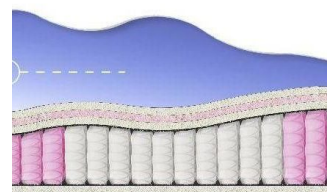

ABSOLUTE ПРУЖИННЫЙ МАТРАС

МАТРАС ABSOLUTE (200 CM * 180 CM * 26 CM)

Анатомический матрас
Absolute

Цена: $ 263
[Матрасы, Мебель, Мебель для спальни](#)
Height (cm) / Высота (см): 26
Length (cm) / Длина (см): 200
Width (cm) / Ширина (см): 180
Weight (kg) / Вес (кг): 36